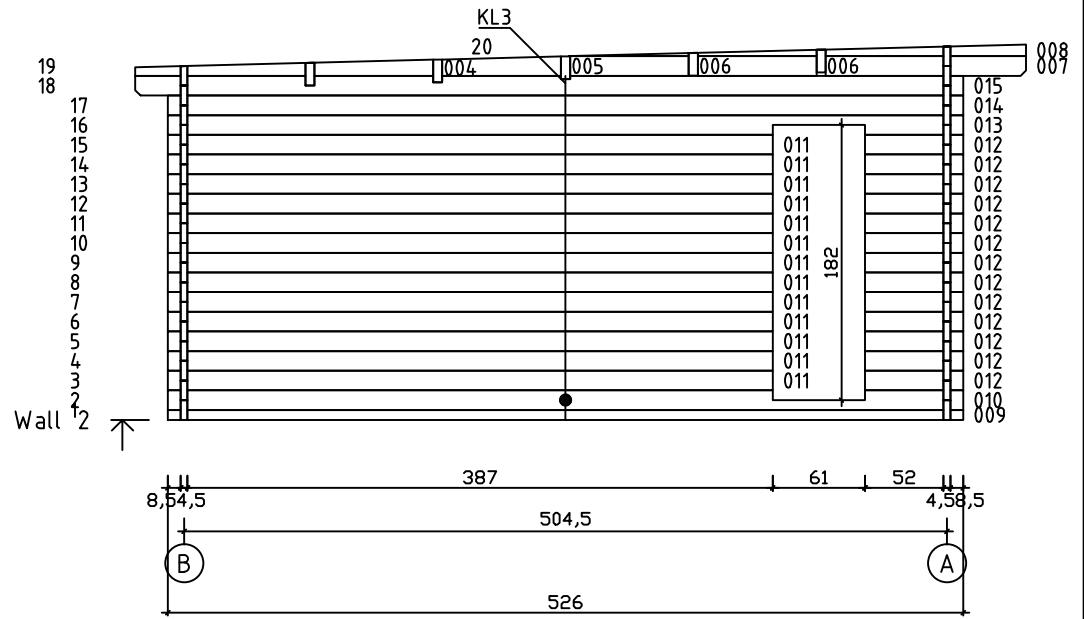

Kood	Carmen 5x5-4 45	Leht	Plan
Joonis	Carmen 5x5-4 45	Mootkava	1:50
Materjal	4.5x13	Kuup.	22.01.2019
Joonestas	T.Laine	File	Carmen 5x5-4 45.dwg

Kood	Carmen 5x5-4 45	Leht	Plan
Joonis	Carmen 5x5-4 45	Mootkava	1:50
Materjal	4.5x13	Kuup.	22.01.2019
Joonestaj	T.Laine	File	Carmen 5x5-4 45.dwg

Kood	Carmen 5x5-4 45	Leht	3
Joonis	WALL A	Mootkava	1:50
Materjal	4.5x13	Kuup.	22.01.2019
Joonestaj	T.Laine	File	Carmen 5x5-4 45.dwg

Kood	Carmen 5x5-4 45	Leht	4
Joonis	WALL B	Mootkava	1:50
Materjal	4.5x13	Kuup.	22.01.2019
Joonestas	T.Laine	File	Carmen 5x5-4 45.dwg

Kood	Carmen 5x5-4 45	Leht	5
Joonis	WALL 1;2;3	Mootkava	1:50
Materjal	4.5x13	Kuup.	22.01.2019
Joonestas	T.Laine	File	Carmen 5x5-4 45.dwg