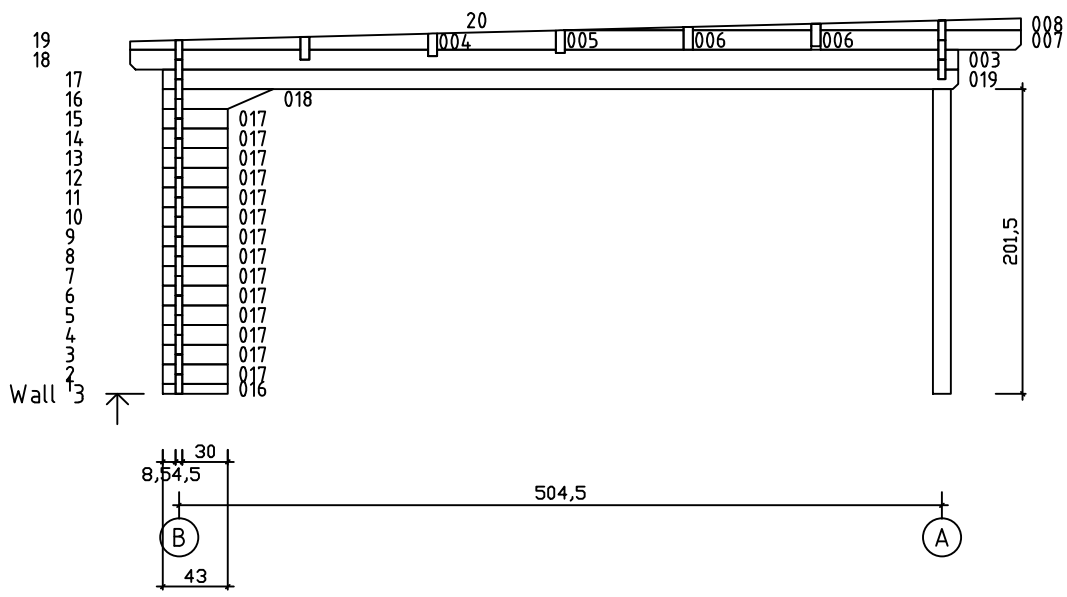

Kood	Carmen 5x5-4 45	Leht	Plan
Joonis	Carmen 5x5-4 45	Mootkava	1:50
Materjal	4.5x13	Kuup.	22.01.2019
Joonestas	T.Laine	File	Carmen 5x5-4 45.dwg

Kood	Carmen 5x5-4 45	Leht	Plan
Joonis	Carmen 5x5-4 45	Mootkava	1:50
Materjal	4.5x13	Kuup.	22.01.2019
Joonestaj	T.Laine	File	Carmen 5x5-4 45.dwg

Kood	Carmen 5x5-4 45	Leht	3
Joonis	WALL A	Mootkava	1:50
Materjal	4.5x13	Kuup.	22.01.2019
Joonestaj	T.Laine	File	Carmen 5x5-4 45.dwg

Kood	Carmen 5x5-4 45	Leht	4
Joonis	WALL B	Mootkava	1:50
Materjal	4.5x13	Kuup.	22.01.2019
Joonestas	T.Laine	File	Carmen 5x5-4 45.dwg

Kood	Carmen 5x5-4 45	Leht	5
Joonis	WALL 1;2;3	Mootkava	1:50
Materjal	4.5x13	Kuup.	22.01.2019
Joonestas	T.Laine	File	Carmen 5x5-4 45.dwg