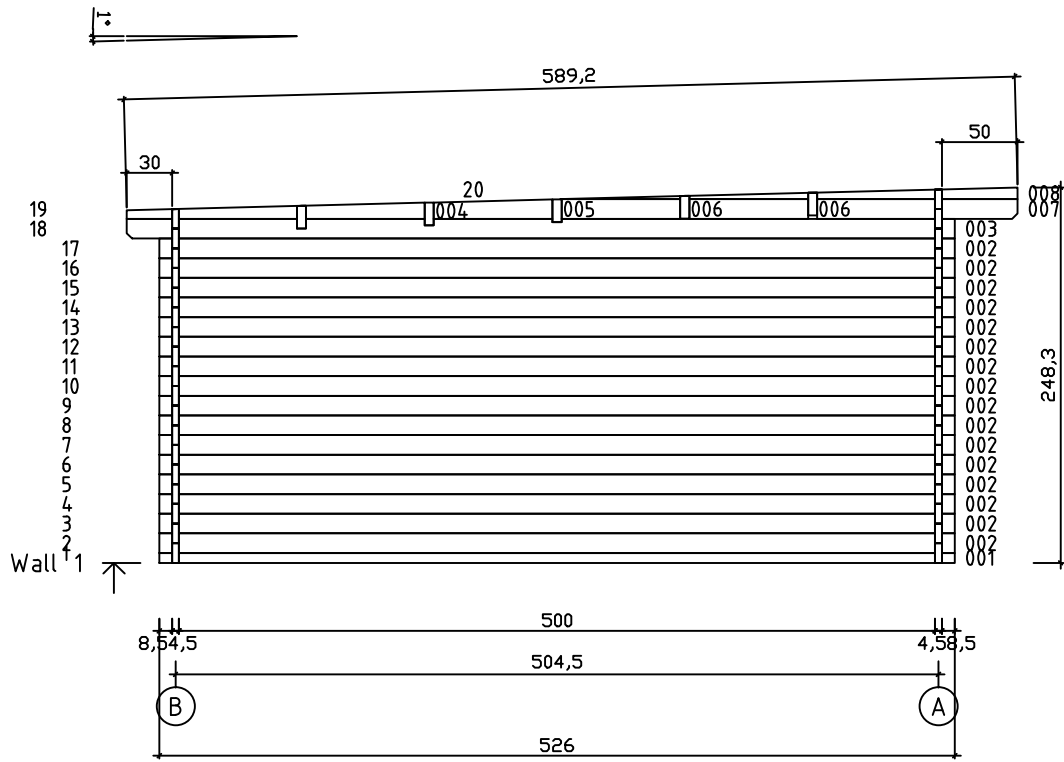

Kood	Carmen 5x5-4 45	Leht	Plan
Joonis	Carmen 5x5-4 45	Mootkava	1:50
Materjal	4.5x13	Kuup.	22.01.2019
Joonestas	T.Laine	File	Carmen 5x5-4 45.dwg

Kood	Carmen 5x5-4 45	Leht	Plan
Joonis	Carmen 5x5-4 45	Mootkava	1:50
Materjal	4.5x13	Kuup.	22.01.2019
Joonestaj	T.Laine	File	Carmen 5x5-4 45.dwg

Kood	Carmen 5x5-4 45	Leht	3
Joonis	WALL A	Mootkava	1:50
Materjal	4.5x13	Kuup.	22.01.2019
Joonestaj	T.Laine	File	Carmen 5x5-4 45.dwg

Kood	Carmen 5x5-4 45	Leht	4
Joonis	WALL B	Mootkava	1:50
Materjal	4.5x13	Kuup.	22.01.2019
Joonestas	T.Laine	File	Carmen 5x5-4 45.dwg

Kood	Carmen 5x5-4 45	Leht	5
Joonis	WALL 1;2;3	Mootkava	1:50
Materjal	4.5x13	Kuup.	22.01.2019
Joonestas	T.Laine	File	Carmen 5x5-4 45.dwg