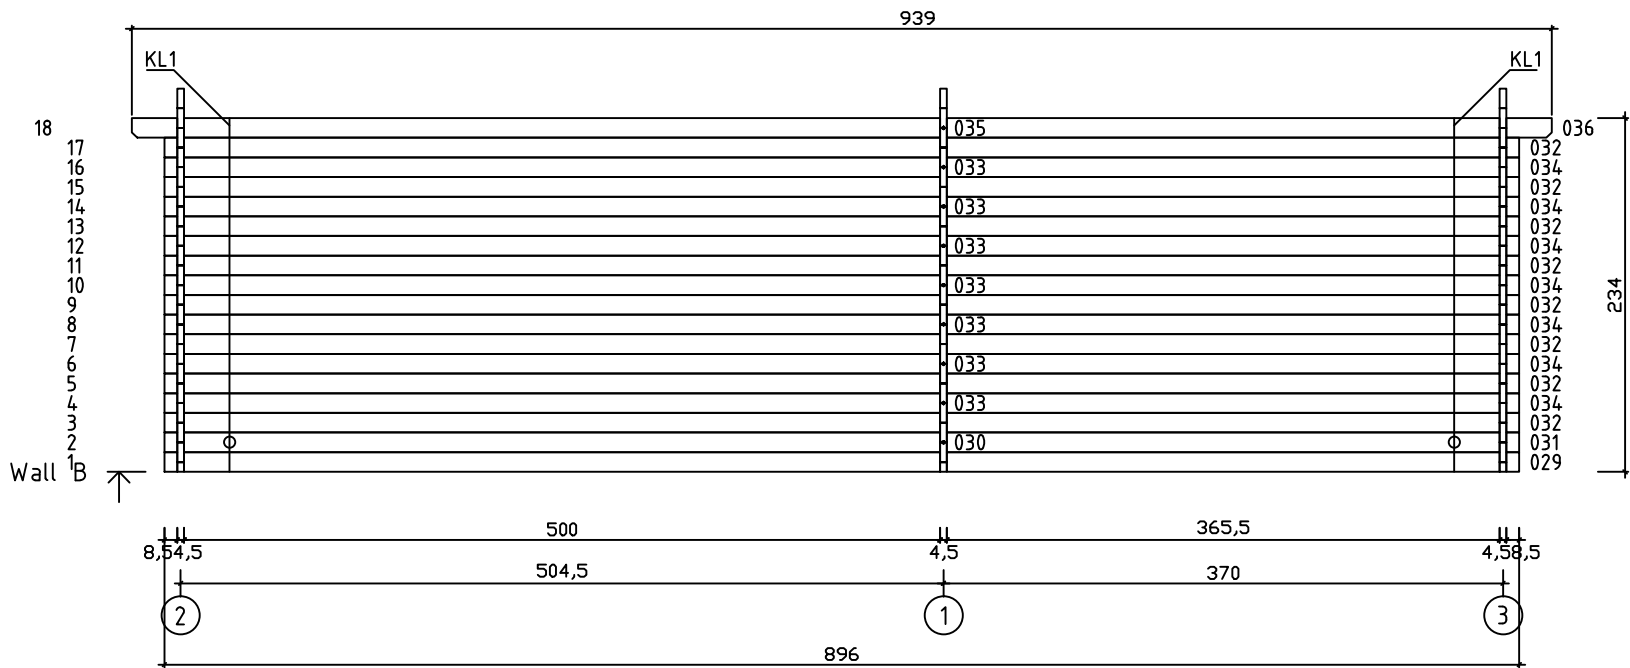

Kood	Carmen 5x5-4 45	Leht	Plan
Joonis	Carmen 5x5-4 45	Mootkava	1:50
Materjal	4.5x13	Kuup.	22.01.2019
Joonestas	T.Laine	File	Carmen 5x5-4 45.dwg

Kood	Carmen 5x5-4 45	Leht	Plan
Joonis	Carmen 5x5-4 45	Mootkava	1:50
Materjal	4.5x13	Kuup.	22.01.2019
Joonestaj	T.Laine	File	Carmen 5x5-4 45.dwg

Kood	Carmen 5x5-4 45	Leht	3
Joonis	WALL A	Mootkava	1:50
Materjal	4.5x13	Kuup.	22.01.2019
Joonestaj	T.Laine	File	Carmen 5x5-4 45.dwg

Kood	Carmen 5x5-4 45	Leht	4
Joonis	WALL B	Mootkava	1:50
Materjal	4.5x13	Kuup.	22.01.2019
Joonestas	T.Laine	File	Carmen 5x5-4 45.dwg

Kood	Carmen 5x5-4 45	Leht	5
Joonis	WALL 1;2;3	Mootkava	1:50
Materjal	4.5x13	Kuup.	22.01.2019
Joonestas	T.Laine	File	Carmen 5x5-4 45.dwg