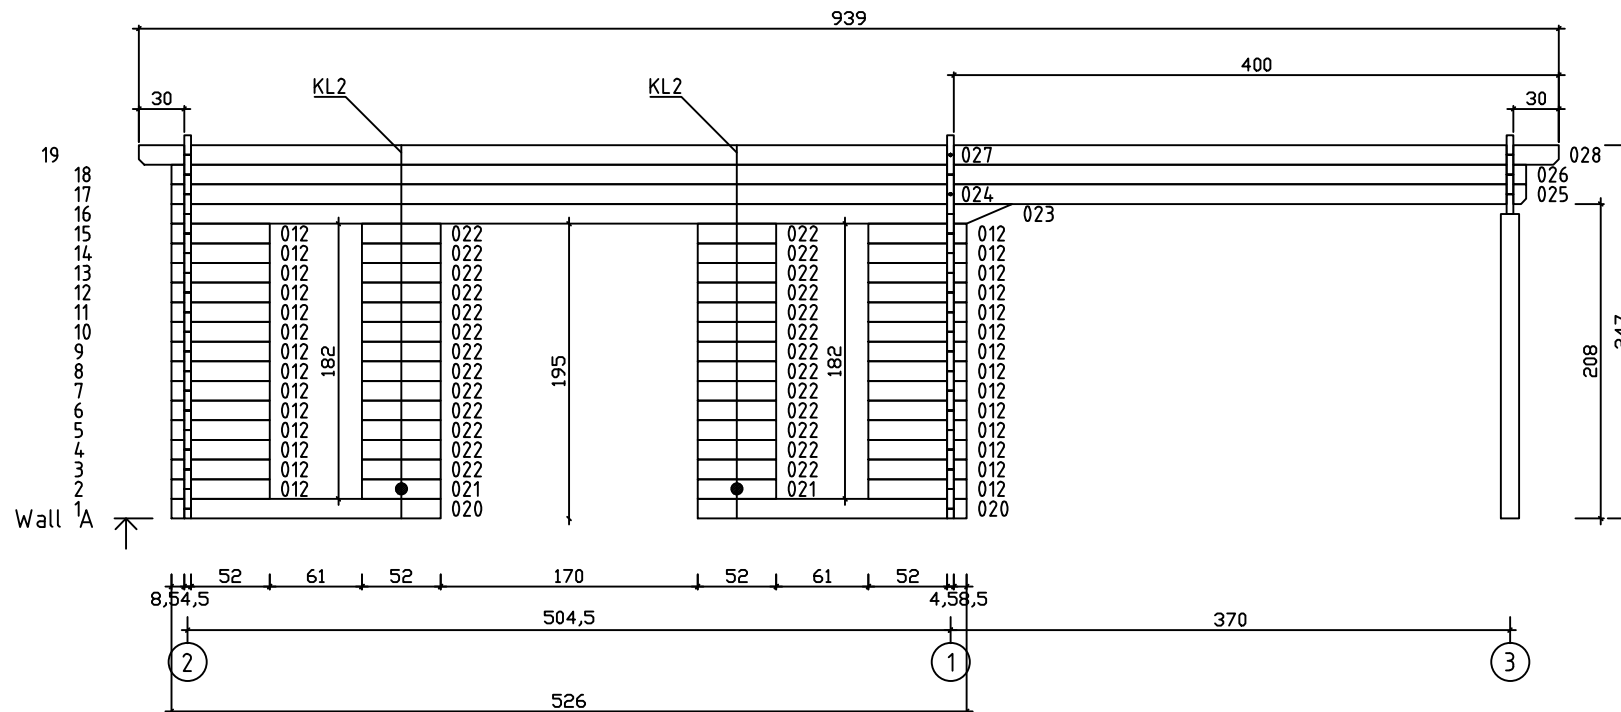

Kood	Carmen 5x5-4 45	Leht	Plan
Joonis	Carmen 5x5-4 45	Mootkava	1:50
Materjal	4.5x13	Kuup.	22.01.2019
Joonestas	T.Laine	File	Carmen 5x5-4 45.dwg

Kood	Carmen 5x5-4 45	Leht	Plan
Joonis	Carmen 5x5-4 45	Mootkava	1:50
Materjal	4.5x13	Kuup.	22.01.2019
Joonestaj	T.Laine	File	Carmen 5x5-4 45.dwg

Kood	Carmen 5x5-4 45	Leht	3
Joonis	WALL A	Mootkava	1:50
Materjal	4.5x13	Kuup.	22.01.2019
Joonestaj	T.Laine	File	Carmen 5x5-4 45.dwg

Kood	Carmen 5x5-4 45	Leht	4
Joonis	WALL B	Mootkava	1:50
Materjal	4.5x13	Kuup.	22.01.2019
Joonestas	T.Laine	File	Carmen 5x5-4 45.dwg

Kood	Carmen 5x5-4 45	Leht	5
Joonis	WALL 1;2;3	Mootkava	1:50
Materjal	4.5x13	Kuup.	22.01.2019
Joonestas	T.Laine	File	Carmen 5x5-4 45.dwg