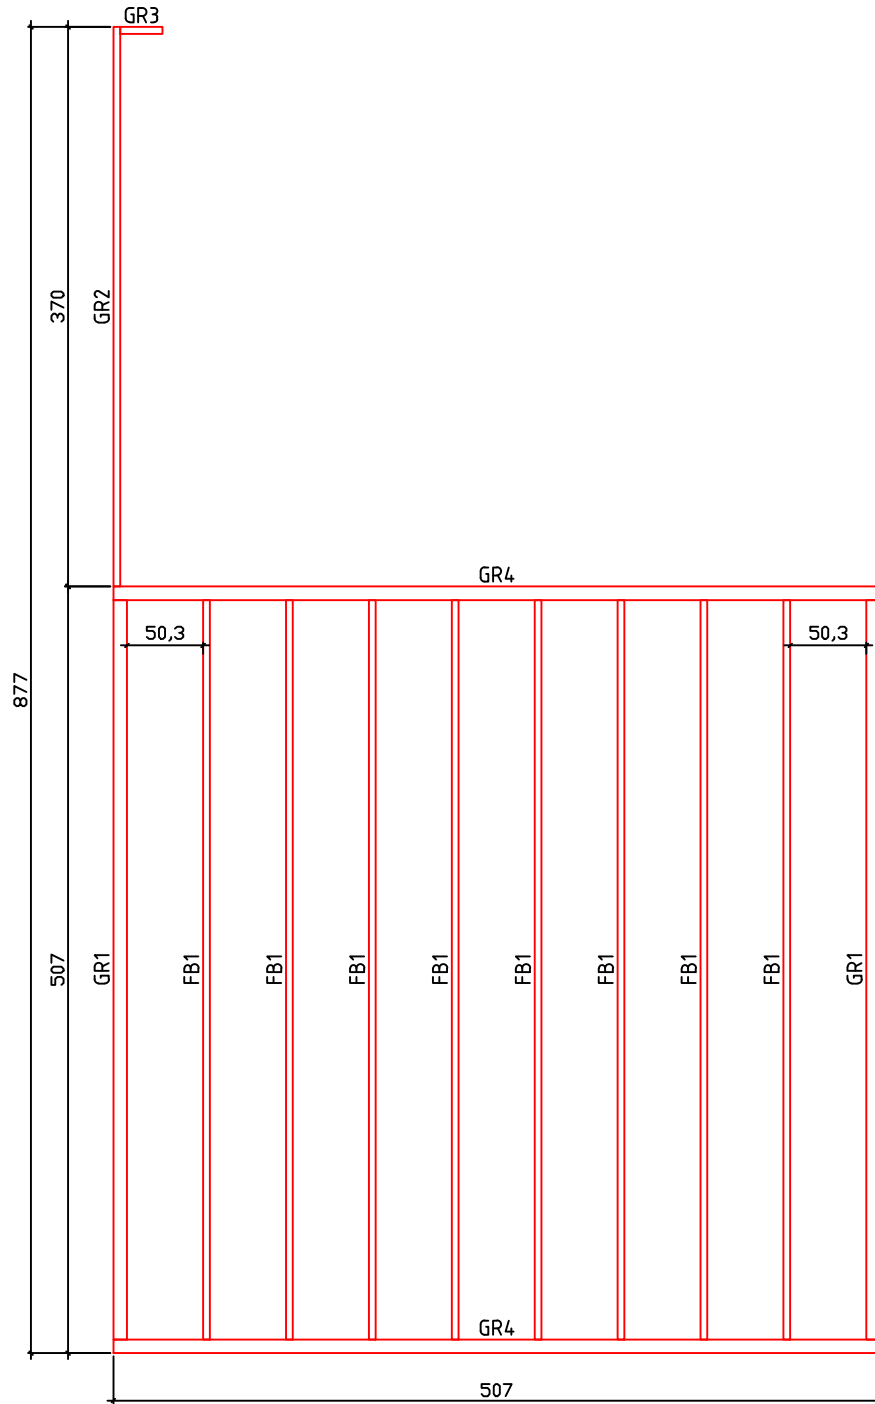

Kood	Carmen 5x5-4 45	Leht	Plan
Joonis	Carmen 5x5-4 45	Mootkava	1:50
Materjal	4.5x13	Kuup.	22.01.2019
Joonestas	T.Laine	File	Carmen 5x5-4 45.dwg

Kood	Carmen 5x5-4 45	Leht	Plan
Joonis	Carmen 5x5-4 45	Mootkava	1:50
Materjal	4.5x13	Kuup.	22.01.2019
Joonestaj	T.Laine	File	Carmen 5x5-4 45.dwg

Kood	Carmen 5x5-4 45	Leht	3
Joonis	WALL A	Mootkava	1:50
Materjal	4.5x13	Kuup.	22.01.2019
Joonestaj	T.Laine	File	Carmen 5x5-4 45.dwg

Kood	Carmen 5x5-4 45	Leht	4
Joonis	WALL B	Mootkava	1:50
Materjal	4.5x13	Kuup.	22.01.2019
Joonestas	T.Laine	File	Carmen 5x5-4 45.dwg

Kood	Carmen 5x5-4 45	Leht	5
Joonis	WALL 1;2;3	Mootkava	1:50
Materjal	4.5x13	Kuup.	22.01.2019
Joonestas	T.Laine	File	Carmen 5x5-4 45.dwg