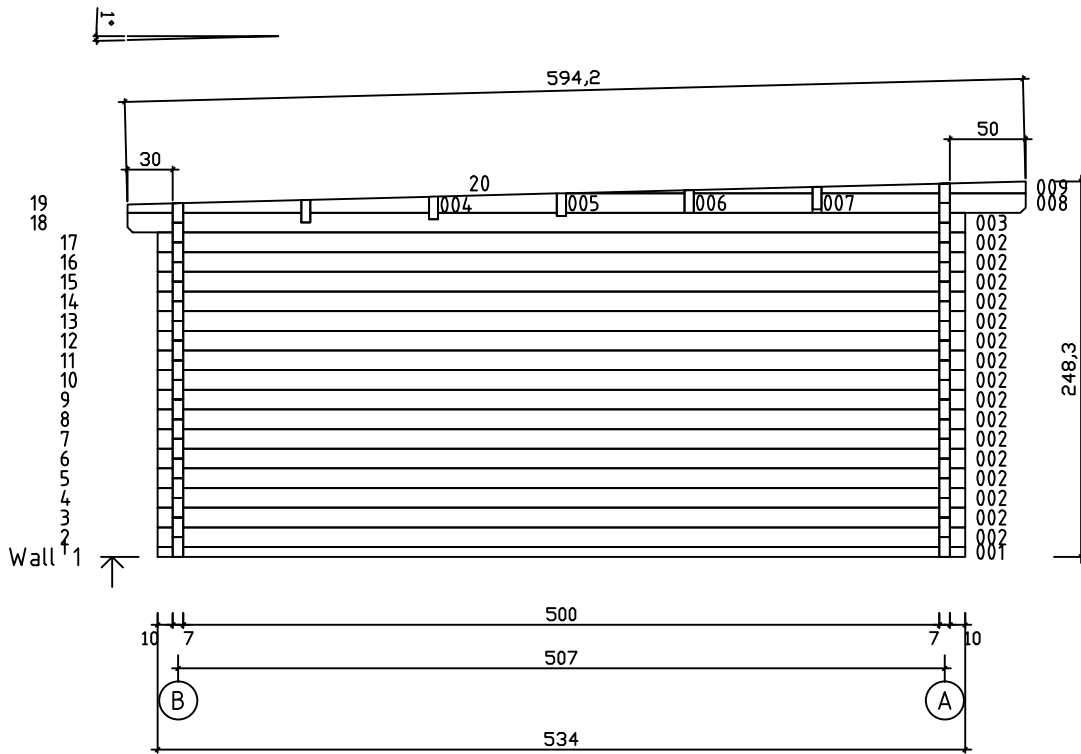

Kood	Corinna 5x5-4 FSR 70	Leht	Plan
Joonis	Corinna 5x5-4 FSR 70	Mootkava	1:50
Materjal	7x13	Kuup.	09.01.2019
Joonestas	T.Laine	File	Corinna 5x5-4 FSR 70.

Kood	Corinna 5x5-4 FSR 70	Leht	Plan
Joonis	Corinna 5x5-4 FSR 70	Mootkava	1:50
Materjal	7x13	Kuup.	09.01.2019
Joonestaj	T.Laine	File	Corinna 5x5-4 FSR 70.

Kood	Corinna 5x5-4 FSR 70	Leht	3
Joonis	WALL A	Mootkava	1:50
Materjal	7x13	Kuup.	09.01.2019
Joonestaj	T.Laine	File	Corinna 5x5-4 FSR 70.

Kood	Corinna 5x5-4 FSR 70	Leht	4
Joonis	WALL B	Mootkava	1:50
Materjal	7x13	Kuup.	09.01.2019
Joonestas	T.Laine	File	Corinna 5x5-4 FSR 70.

Kood	Corinna 5x5-4 FSR 70	Leht	5
Joonis	WALL 1;2;3	Mootkava	1:50
Materjal	7x13	Kuup.	09.01.2019
Joonestas	T.Laine	File	Corinna 5x5-4 FSR 70.