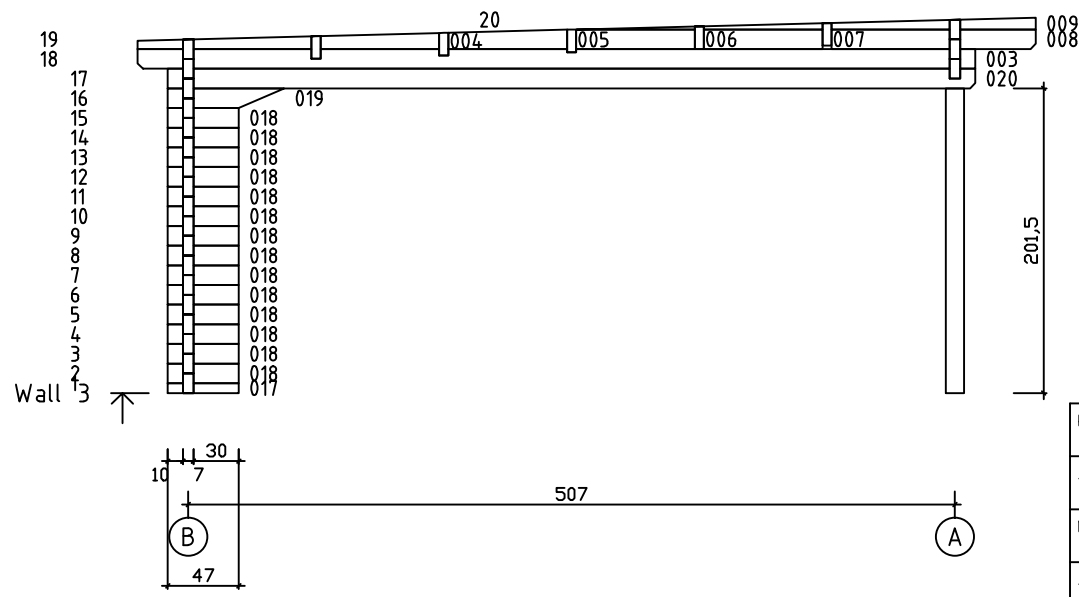

Kood	Corinna 5x5-4 FSR 70	Leht	Plan
Joonis	Corinna 5x5-4 FSR 70	Mootkava	1:50
Materjal	7x13	Kuup.	09.01.2019
Joonestas	T.Laine	File	Corinna 5x5-4 FSR 70.

Kood	Corinna 5x5-4 FSR 70	Leht	Plan
Joonis	Corinna 5x5-4 FSR 70	Mootkava	1:50
Materjal	7x13	Kuup.	09.01.2019
Joonestaj	T.Laine	File	Corinna 5x5-4 FSR 70.

Kood	Corinna 5x5-4 FSR 70	Leht	3
Joonis	WALL A	Mootkava	1:50
Materjal	7x13	Kuup.	09.01.2019
Joonestaj	T.Laine	File	Corinna 5x5-4 FSR 70.

Kood	Corinna 5x5-4 FSR 70	Leht	4
Joonis	WALL B	Mootkava	1:50
Materjal	7x13	Kuup.	09.01.2019
Joonestas	T.Laine	File	Corinna 5x5-4 FSR 70.

Kood	Corinna 5x5-4 FSR 70	Leht	5
Joonis	WALL 1;2;3	Mootkava	1:50
Materjal	7x13	Kuup.	09.01.2019
Joonestas	T.Laine	File	Corinna 5x5-4 FSR 70.