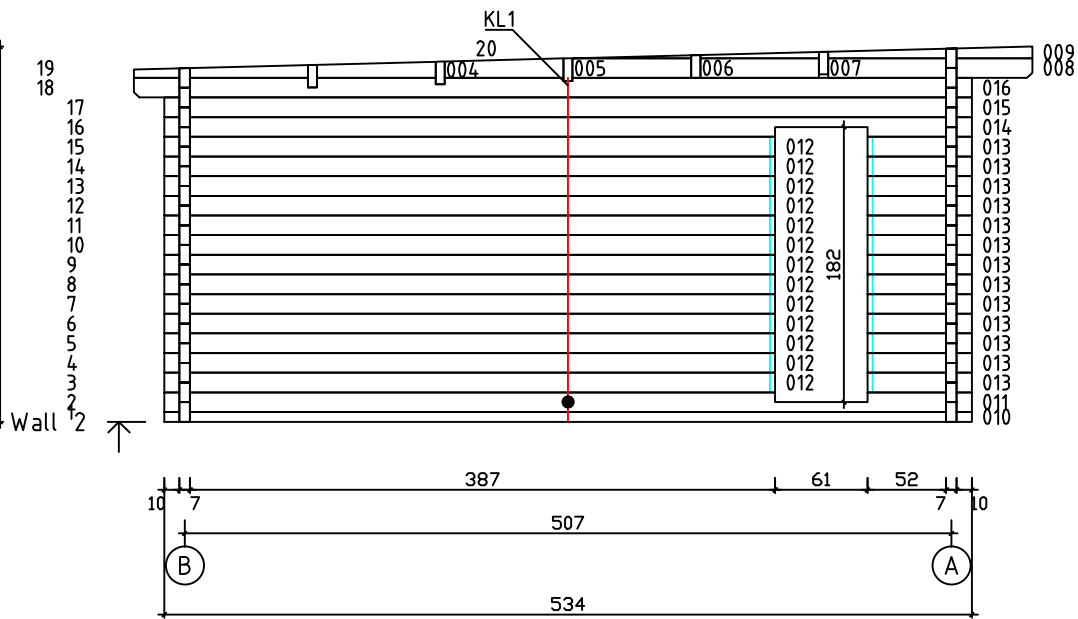

Kood	Corinna 5x5-4 FSR 70	Leht	Plan
Joonis	Corinna 5x5-4 FSR 70	Mootkava	1:50
Materjal	7x13	Kuup.	09.01.2019
Joonestas	T.Laine	File	Corinna 5x5-4 FSR 70.

Kood	Corinna 5x5-4 FSR 70	Leht	Plan
Joonis	Corinna 5x5-4 FSR 70	Mootkava	1:50
Materjal	7x13	Kuup.	09.01.2019
Joonestaj	T.Laine	File	Corinna 5x5-4 FSR 70.

Kood	Corinna 5x5-4 FSR 70	Leht	3
Joonis	WALL A	Mootkava	1:50
Materjal	7x13	Kuup.	09.01.2019
Joonestaj	T.Laine	File	Corinna 5x5-4 FSR 70.

Kood	Corinna 5x5-4 FSR 70	Leht	4
Joonis	WALL B	Mootkava	1:50
Materjal	7x13	Kuup.	09.01.2019
Joonestas	T.Laine	File	Corinna 5x5-4 FSR 70.

Kood	Corinna 5x5-4 FSR 70	Leht	5
Joonis	WALL 1;2;3	Mootkava	1:50
Materjal	7x13	Kuup.	09.01.2019
Joonestas	T.Laine	File	Corinna 5x5-4 FSR 70.