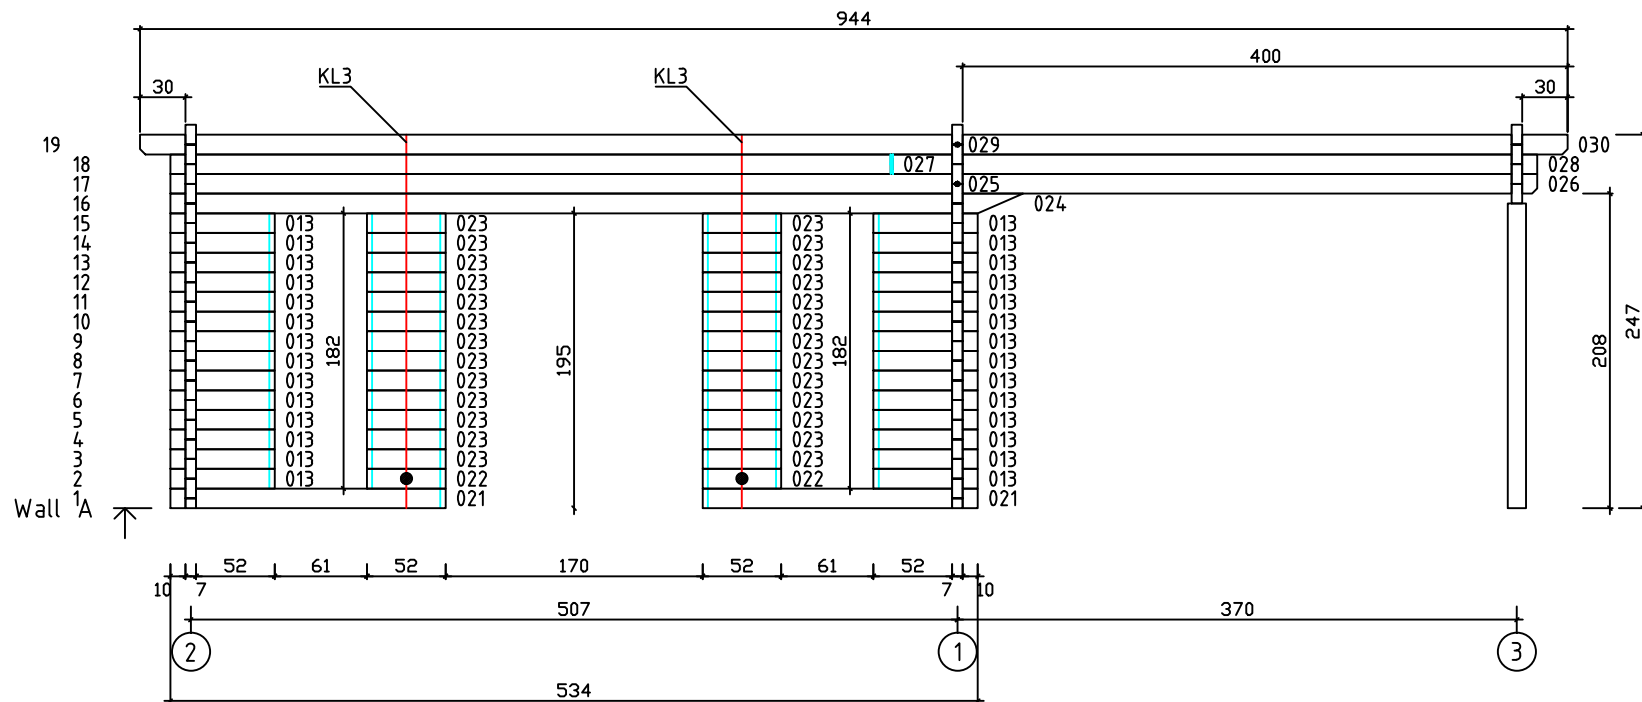

Kood	Corinna 5x5-4 FSR 70	Leht	Plan
Joonis	Corinna 5x5-4 FSR 70	Mootkava	1:50
Materjal	7x13	Kuup.	09.01.2019
Joonestas	T.Laine	File	Corinna 5x5-4 FSR 70.

Kood	Corinna 5x5-4 FSR 70	Leht	Plan
Joonis	Corinna 5x5-4 FSR 70	Mootkava	1:50
Materjal	7x13	Kuup.	09.01.2019
Joonestaj	T.Laine	File	Corinna 5x5-4 FSR 70.

Kood	Corinna 5x5-4 FSR 70	Leht	3
Joonis	WALL A	Mootkava	1:50
Materjal	7x13	Kuup.	09.01.2019
Joonestaj	T.Laine	File	Corinna 5x5-4 FSR 70.

Kood	Corinna 5x5-4 FSR 70	Leht	4
Joonis	WALL B	Mootkava	1:50
Materjal	7x13	Kuup.	09.01.2019
Joonestas	T.Laine	File	Corinna 5x5-4 FSR 70.

Kood	Corinna 5x5-4 FSR 70	Leht	5
Joonis	WALL 1;2;3	Mootkava	1:50
Materjal	7x13	Kuup.	09.01.2019
Joonestas	T.Laine	File	Corinna 5x5-4 FSR 70.