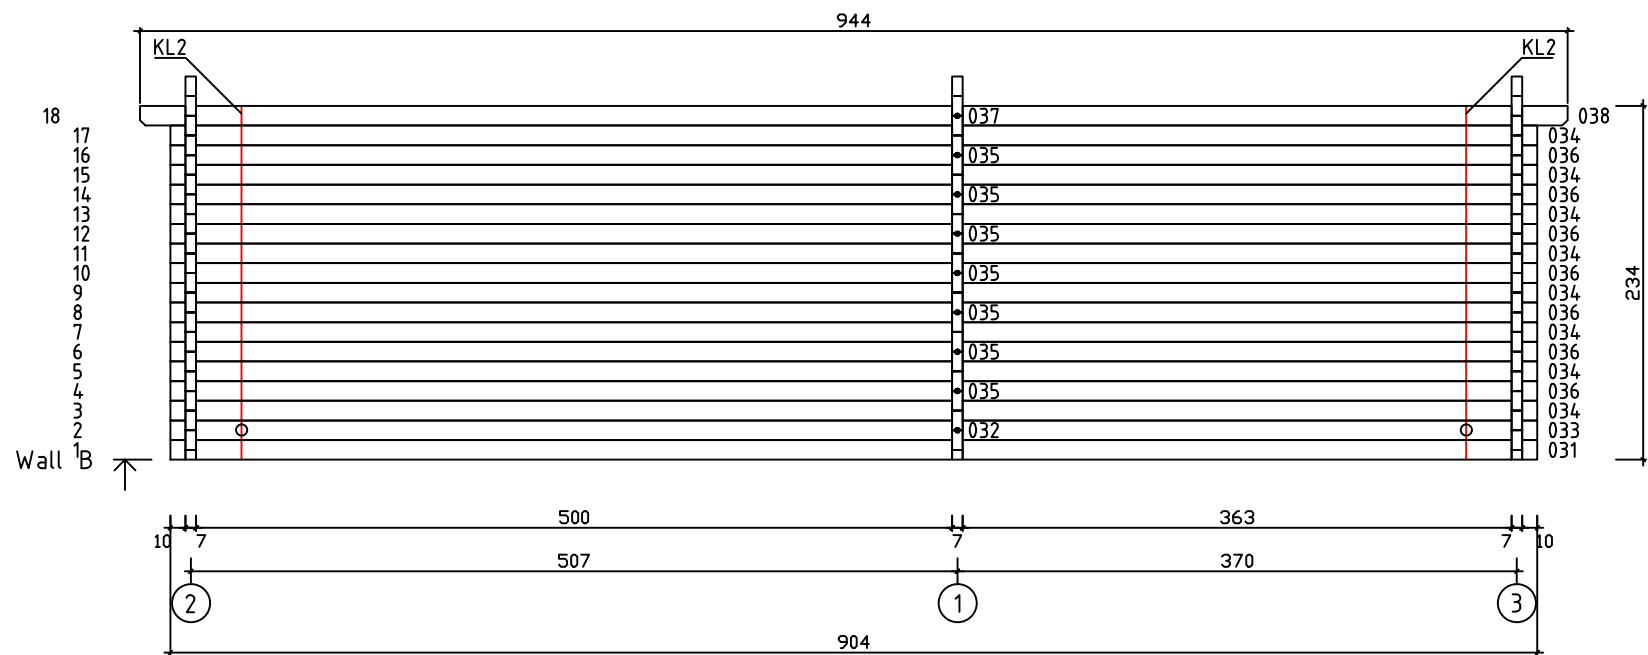

Kood	Corinna 5x5-4 FSR 70	Leht	Plan
Joonis	Corinna 5x5-4 FSR 70	Mootkava	1:50
Materjal	7x13	Kuup.	09.01.2019
Joonestas	T.Laine	File	Corinna 5x5-4 FSR 70.

Kood	Corinna 5x5-4 FSR 70	Leht	Plan
Joonis	Corinna 5x5-4 FSR 70	Mootkava	1:50
Materjal	7x13	Kuup.	09.01.2019
Joonestaj	T.Laine	File	Corinna 5x5-4 FSR 70.

Kood	Corinna 5x5-4 FSR 70	Leht	3
Joonis	WALL A	Mootkava	1:50
Materjal	7x13	Kuup.	09.01.2019
Joonestaj	T.Laine	File	Corinna 5x5-4 FSR 70.

Kood	Corinna 5x5-4 FSR 70	Leht	4
Joonis	WALL B	Mootkava	1:50
Materjal	7x13	Kuup.	09.01.2019
Joonestas	T.Laine	File	Corinna 5x5-4 FSR 70.

Kood	Corinna 5x5-4 FSR 70	Leht	5
Joonis	WALL 1;2;3	Mootkava	1:50
Materjal	7x13	Kuup.	09.01.2019
Joonestas	T.Laine	File	Corinna 5x5-4 FSR 70.