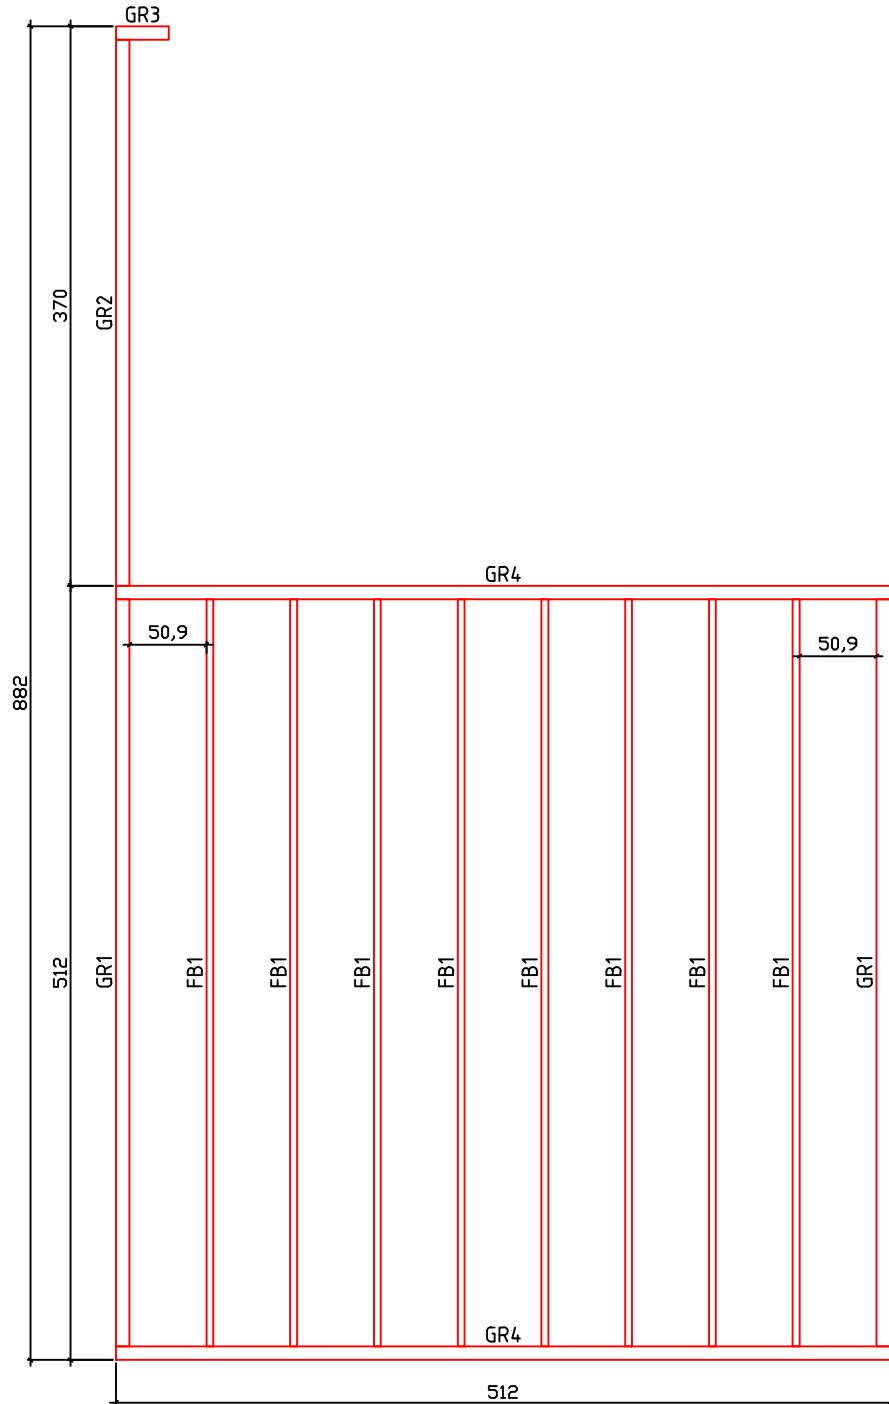

Kood	Corinna 5x5-4 FSR 70	Leht	Plan
Joonis	Corinna 5x5-4 FSR 70	Mootkava	1:50
Materjal	7x13	Kuup.	09.01.2019
Joonestas	T.Laine	File	Corinna 5x5-4 FSR 70.

Kood	Corinna 5x5-4 FSR 70	Leht	Plan
Joonis	Corinna 5x5-4 FSR 70	Mootkava	1:50
Materjal	7x13	Kuup.	09.01.2019
Joonestaj	T.Laine	File	Corinna 5x5-4 FSR 70.

Kood	Corinna 5x5-4 FSR 70	Leht	3
Joonis	WALL A	Mootkava	1:50
Materjal	7x13	Kuup.	09.01.2019
Joonestaj	T.Laine	File	Corinna 5x5-4 FSR 70.

Kood	Corinna 5x5-4 FSR 70	Leht	4
Joonis	WALL B	Mootkava	1:50
Materjal	7x13	Kuup.	09.01.2019
Joonestas	T.Laine	File	Corinna 5x5-4 FSR 70.

Kood	Corinna 5x5-4 FSR 70	Leht	5
Joonis	WALL 1;2;3	Mootkava	1:50
Materjal	7x13	Kuup.	09.01.2019
Joonestas	T.Laine	File	Corinna 5x5-4 FSR 70.