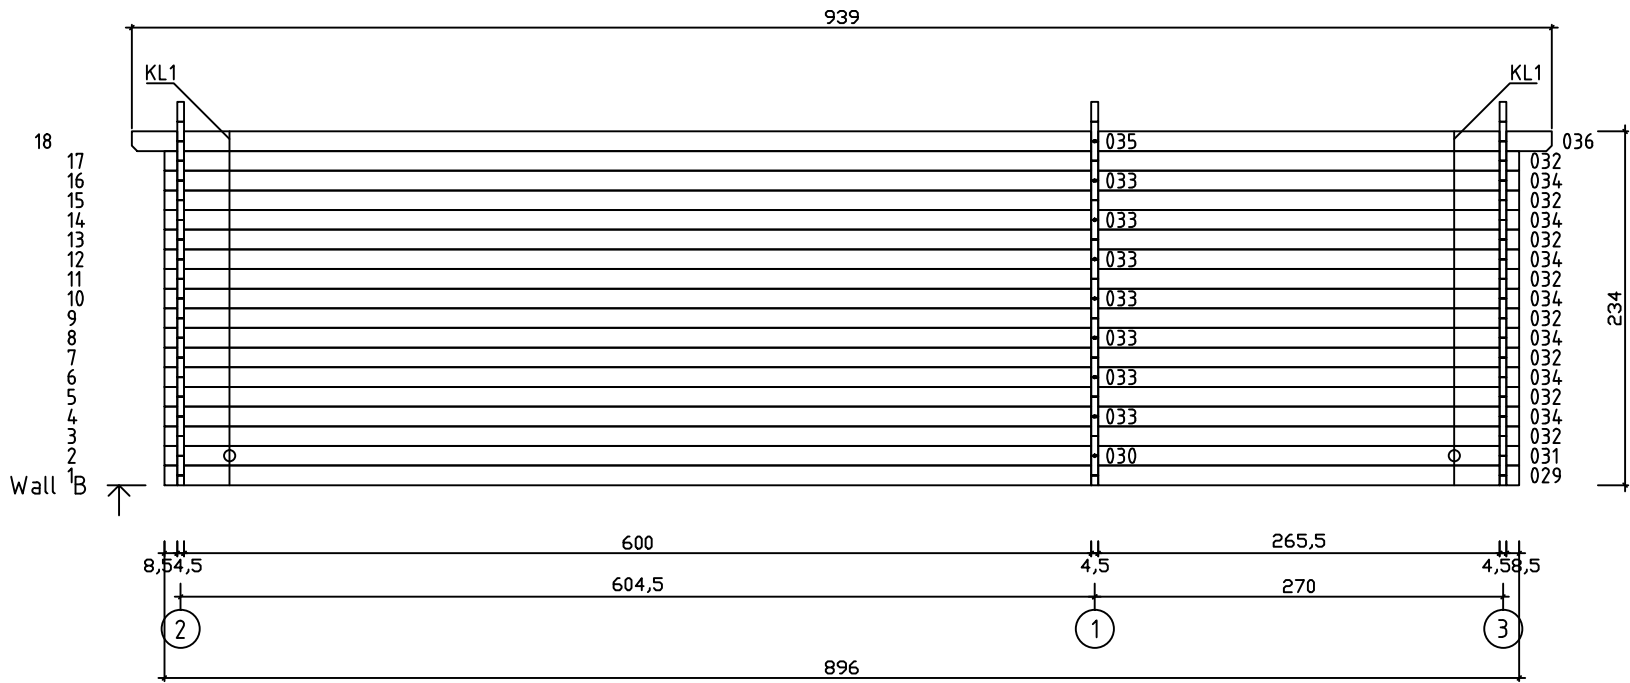

Kood	Carmen 6x5-3 45	Leht	Plan
Joonis	Carmen 6x5-3 45	Mootkava	1:50
Materjal	4.5x13	Kuup.	17.01.2019
Joonestas	T.Laine	File	Carmen 6x5-3 45.dwg

Kood	Carmen 6x5-3 45	Leht	Plan
Joonis	Carmen 6x5-3 45	Mootkava	1:50
Materjal	4.5x13	Kuup.	17.01.2019
Joonestaj	T.Laine	File	Carmen 6x5-3 45.dwg

Kood	Carmen 6x5-3 45	Leht	3
Joonis	WALL A	Mootkava	1:50
Materjal	4.5x13	Kuup.	17.01.2019
Joonestas	T.Laine	File	Carmen 6x5-3 45.dwg

Kood	Carmen 6x5-3 45	Leht	4
Joonis	WALL B	Mootkava	1:50
Materjal	4.5x13	Kuup.	17.01.2019
Joonestas	T.Laine	File	Carmen 6x5-3 45.dwg