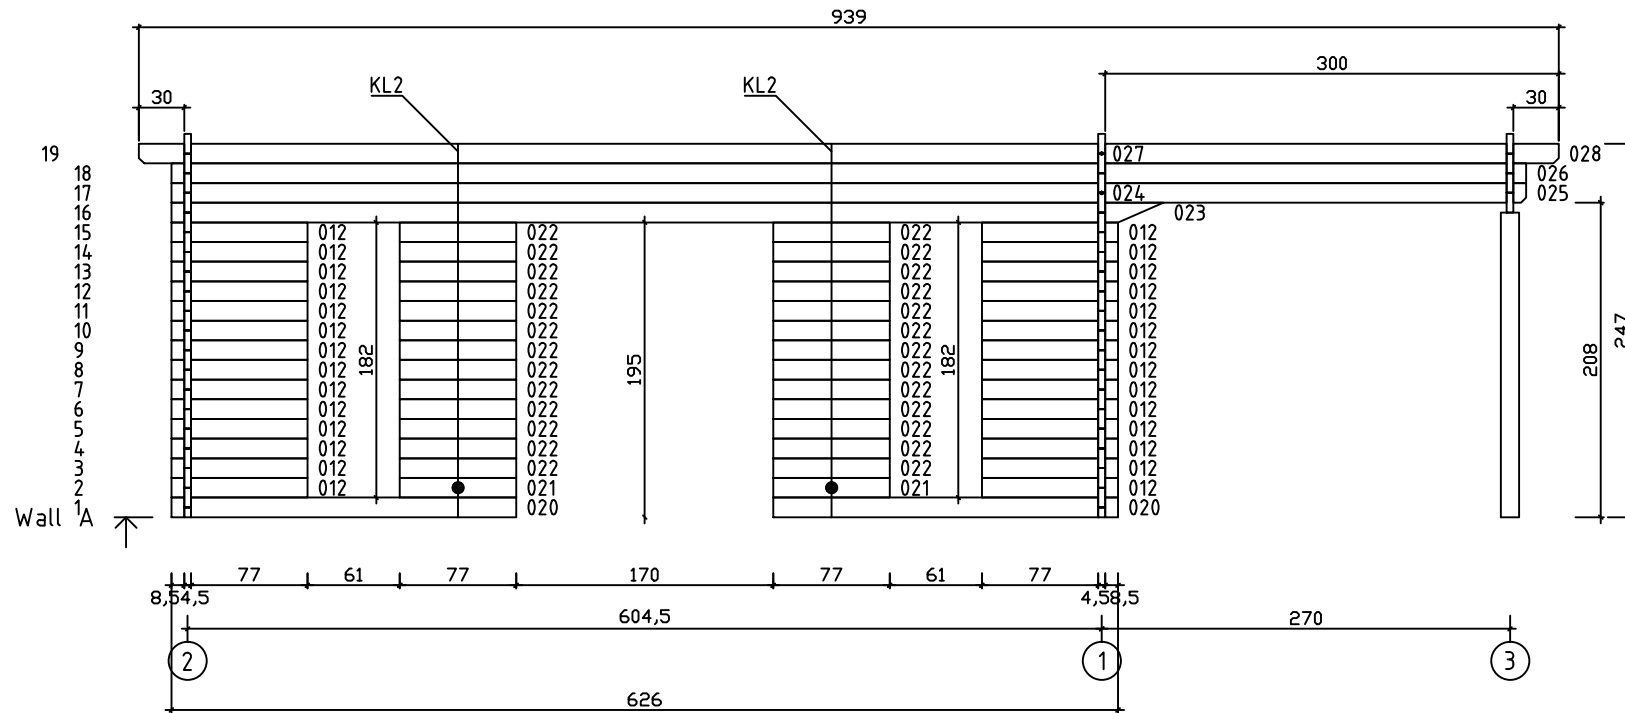

Kood	Carmen 6x5-3 45	Leht	Plan
Joonis	Carmen 6x5-3 45	Mootkava	1:50
Materjal	4.5x13	Kuup.	17.01.2019
Joonestas	T.Laine	File	Carmen 6x5-3 45.dwg

Kood	Carmen 6x5-3 45	Leht	Plan
Joonis	Carmen 6x5-3 45	Mootkava	1:50
Materjal	4.5x13	Kuup.	17.01.2019
Joonestaj	T.Laine	File	Carmen 6x5-3 45.dwg

Kood	Carmen 6x5-3 45	Leht	3
Joonis	WALL A	Mootkava	1:50
Materjal	4.5x13	Kuup.	17.01.2019
Joonestas	T.Laine	File	Carmen 6x5-3 45.dwg

Kood	Carmen 6x5-3 45	Leht	4
Joonis	WALL B	Mootkava	1:50
Materjal	4.5x13	Kuup.	17.01.2019
Joonestas	T.Laine	File	Carmen 6x5-3 45.dwg