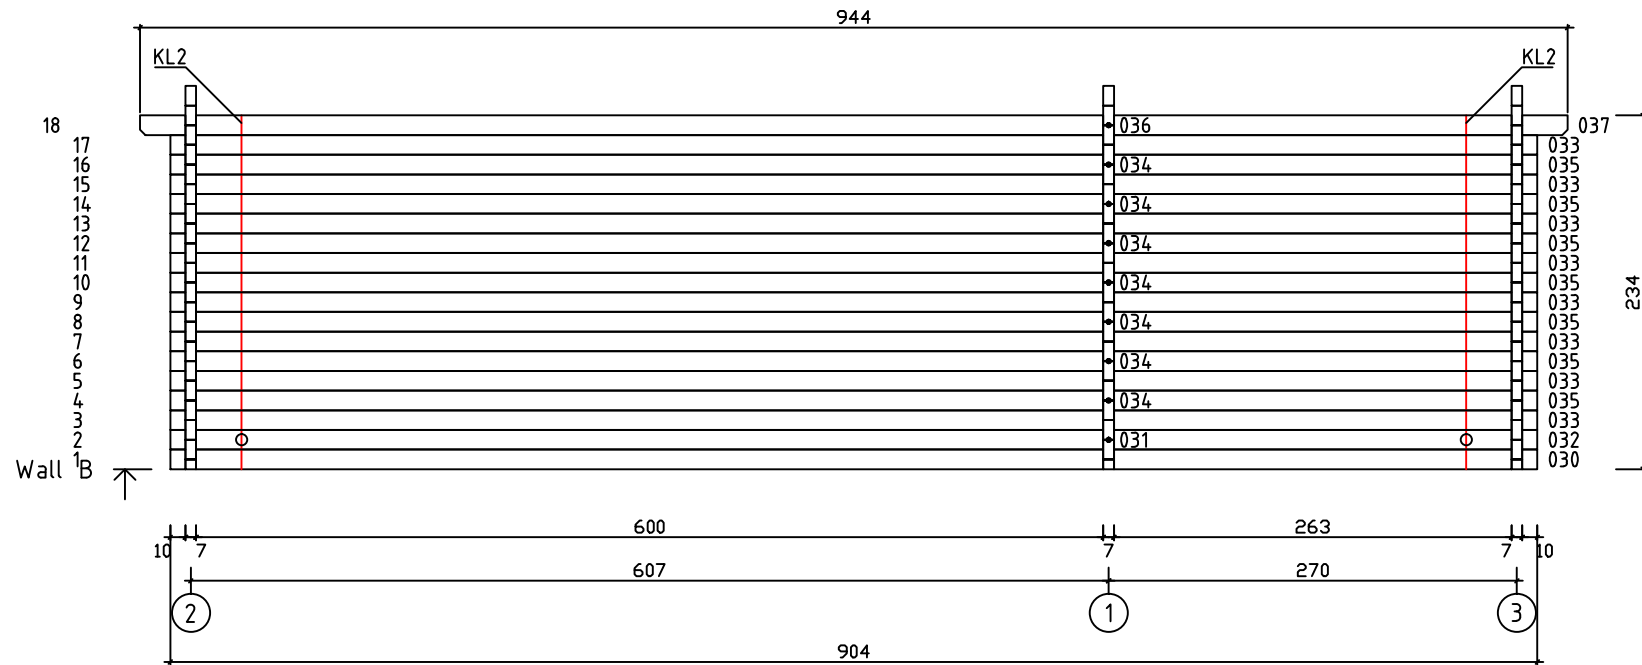

Kood	Corinna 6x5-3 FSR 70	Leht	Plan
Joonis	Corinna 6x5-3 FSR 70	Mootkava	1:50
Materjal	7x13	Kuup.	08.01.2019
Joonestas	T.Laine	File	Corinna 6x5-3 FSR 70.

Kood	Corinna 6x5-3 FSR 70	Leht	Plan
Joonis	Corinna 6x5-3 FSR 70	Mootkava	1:50
Materjal	7x13	Kuup.	08.01.2019
Joonestas	T.Laine	File	Corinna 6x5-3 FSR 70.

Kood	Corinna 6x5-3 FSR 70	Leht	3
Joonis	WALL A	Mootkava	1:50
Materjal	7x13	Kuup.	08.01.2019
Joonestas	T.Laine	File	Corinna 6x5-3 FSR 70.

Kood	Corinna 6x5-3 FSR 70	Leht	4
Joonis	WALL B	Mootkava	1:50
Materjal	7x13	Kuup.	08.01.2019
Joonestas	T.Laine	File	Corinna 6x5-3 FSR 70.

Kood	Corinna 6x5-3 FSR 70	Leht	5
Joonis	WALL 1;2;3	Mootkava	1:50
Materjal	7x13	Kuup.	08.01.2019
Joonestas	T.Laine	File	Corinna 6x5-3 FSR 70.