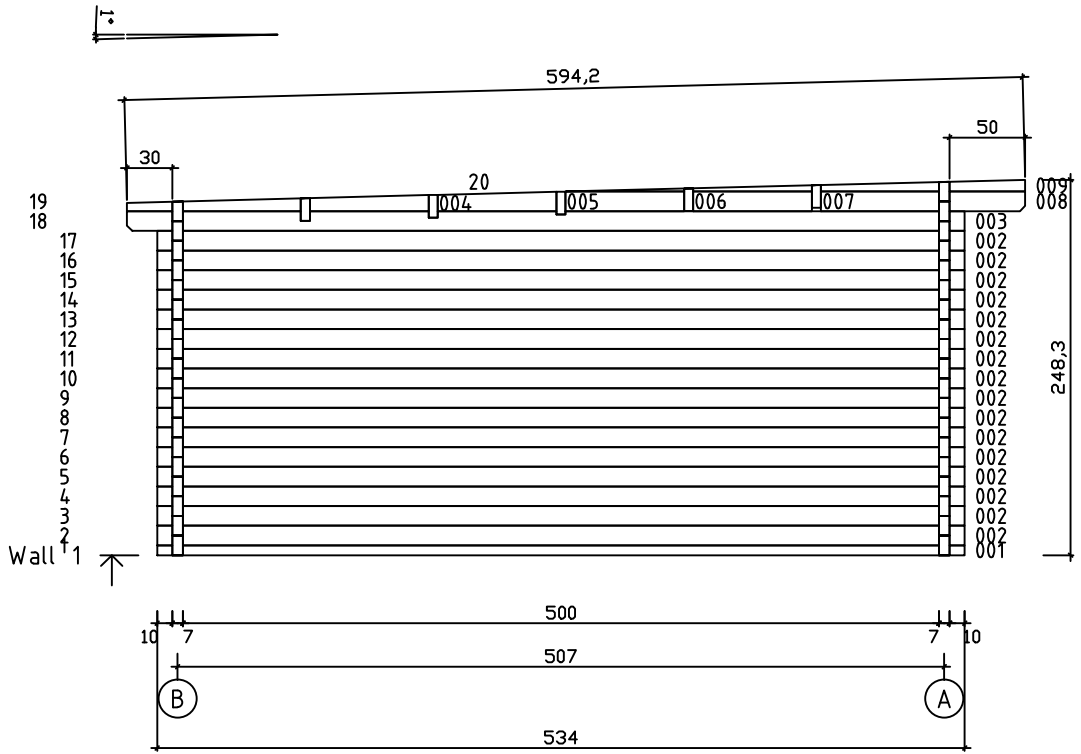

Kood	Corinna 6x5-3 FSR 70	Leht	Plan
Joonis	Corinna 6x5-3 FSR 70	Mootkava	1:50
Materjal	7x13	Kuup.	08.01.2019
Joonestas	T.Laine	File	Corinna 6x5-3 FSR 70.

Kood	Corinna 6x5-3 FSR 70	Leht	Plan
Joonis	Corinna 6x5-3 FSR 70	Mootkava	1:50
Materjal	7x13	Kuup.	08.01.2019
Joonestas	T.Laine	File	Corinna 6x5-3 FSR 70.

Kood	Corinna 6x5-3 FSR 70	Leht	3
Joonis	WALL A	Mootkava	1:50
Materjal	7x13	Kuup.	08.01.2019
Joonestas	T.Laine	File	Corinna 6x5-3 FSR 70.

Kood	Corinna 6x5-3 FSR 70	Leht	4
Joonis	WALL B	Mootkava	1:50
Materjal	7x13	Kuup.	08.01.2019
Joonestas	T.Laine	File	Corinna 6x5-3 FSR 70.

Kood	Corinna 6x5-3 FSR 70	Leht	5
Joonis	WALL 1;2;3	Mootkava	1:50
Materjal	7x13	Kuup.	08.01.2019
Joonestas	T.Laine	File	Corinna 6x5-3 FSR 70.