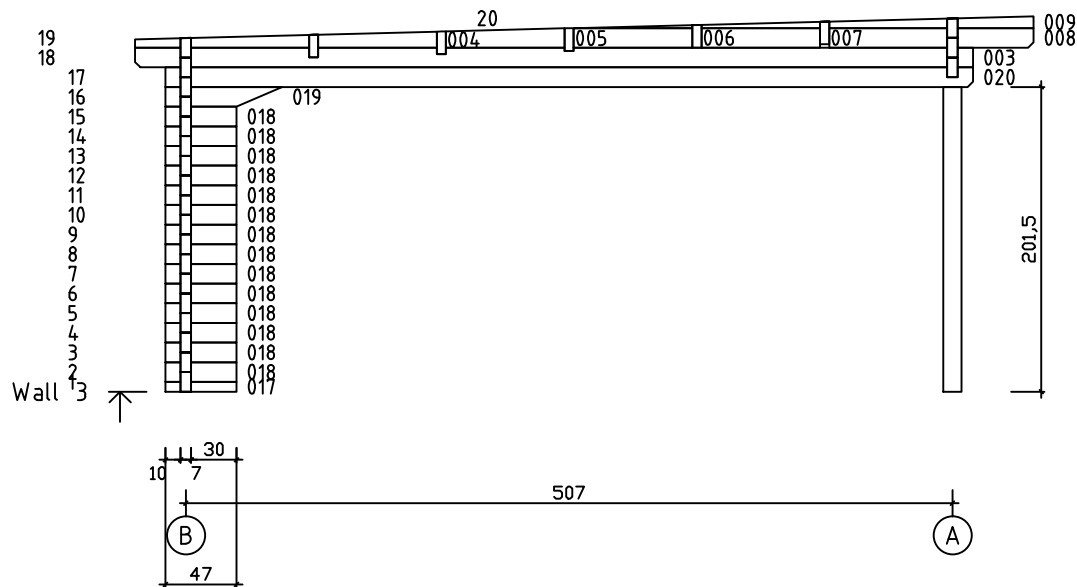

Kood	Corinna 6x5-3 FSR 70	Leht	Plan
Joonis	Corinna 6x5-3 FSR 70	Mootkava	1:50
Materjal	7x13	Kuup.	08.01.2019
Joonestas	T.Laine	File	Corinna 6x5-3 FSR 70.

Kood	Corinna 6x5-3 FSR 70	Leht	Plan
Joonis	Corinna 6x5-3 FSR 70	Mootkava	1:50
Materjal	7x13	Kuup.	08.01.2019
Joonestas	T.Laine	File	Corinna 6x5-3 FSR 70.

Kood	Corinna 6x5-3 FSR 70	Leht	3
Joonis	WALL A	Mootkava	1:50
Materjal	7x13	Kuup.	08.01.2019
Joonestas	T.Laine	File	Corinna 6x5-3 FSR 70.

Kood	Corinna 6x5-3 FSR 70	Leht	4
Joonis	WALL B	Mootkava	1:50
Materjal	7x13	Kuup.	08.01.2019
Joonestas	T.Laine	File	Corinna 6x5-3 FSR 70.

Kood	Corinna 6x5-3 FSR 70	Leht	5
Joonis	WALL 1;2;3	Mootkava	1:50
Materjal	7x13	Kuup.	08.01.2019
Joonestas	T.Laine	File	Corinna 6x5-3 FSR 70.