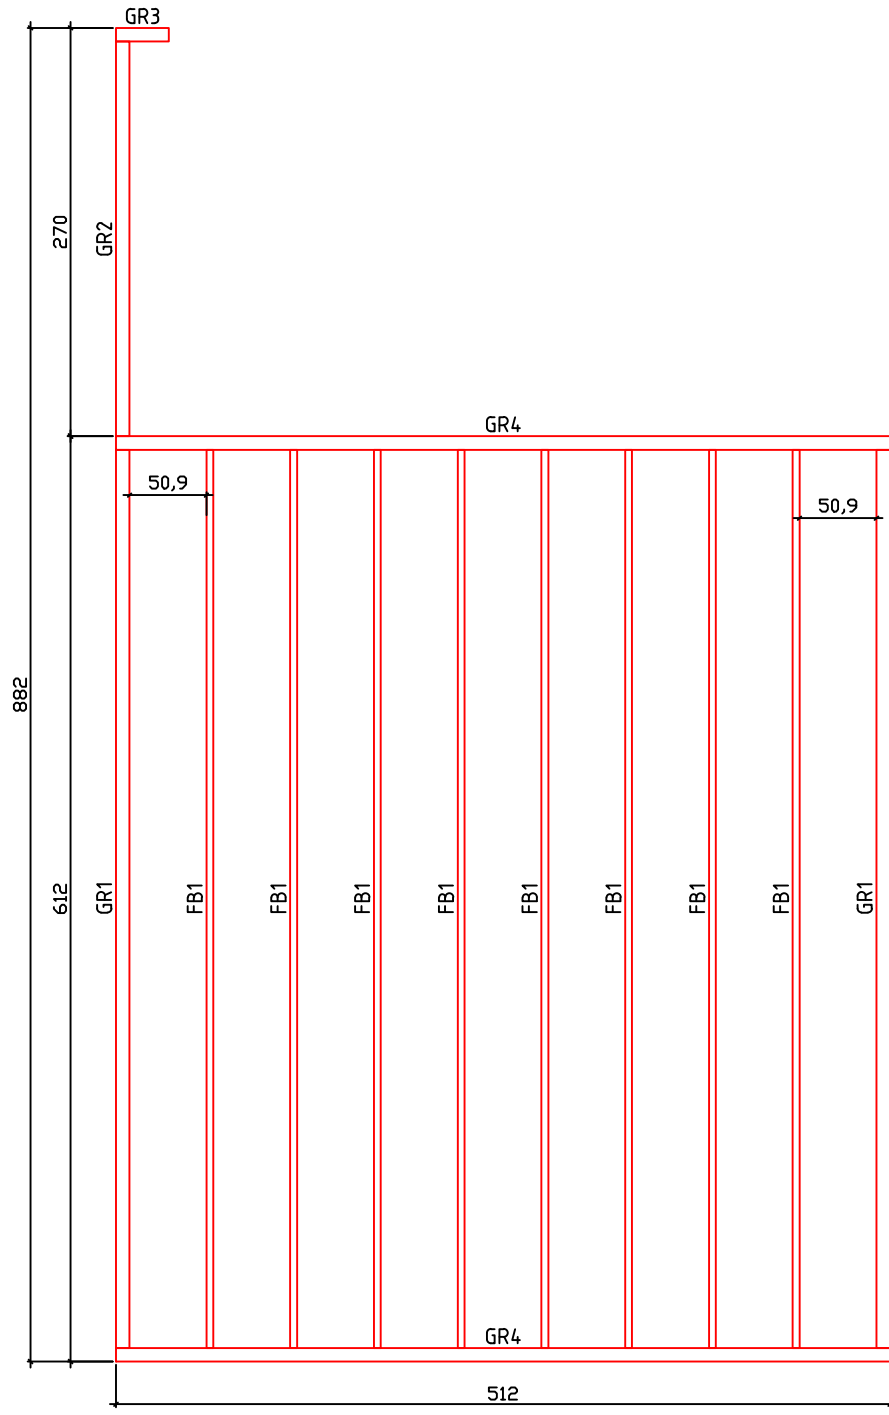

Kood	Corinna 6x5-3 FSR 70	Leht	Plan
Joonis	Corinna 6x5-3 FSR 70	Mootkava	1:50
Materjal	7x13	Kuup.	08.01.2019
Joonestas	T.Laine	File	Corinna 6x5-3 FSR 70.

Kood	Corinna 6x5-3 FSR 70	Leht	Plan
Joonis	Corinna 6x5-3 FSR 70	Mootkava	1:50
Materjal	7x13	Kuup.	08.01.2019
Joonestas	T.Laine	File	Corinna 6x5-3 FSR 70.

Kood	Corinna 6x5-3 FSR 70	Leht	3
Joonis	WALL A	Mootkava	1:50
Materjal	7x13	Kuup.	08.01.2019
Joonestas	T.Laine	File	Corinna 6x5-3 FSR 70.

Kood	Corinna 6x5-3 FSR 70	Leht	4
Joonis	WALL B	Mootkava	1:50
Materjal	7x13	Kuup.	08.01.2019
Joonestas	T.Laine	File	Corinna 6x5-3 FSR 70.

Kood	Corinna 6x5-3 FSR 70	Leht	5
Joonis	WALL 1;2;3	Mootkava	1:50
Materjal	7x13	Kuup.	08.01.2019
Joonestas	T.Laine	File	Corinna 6x5-3 FSR 70.