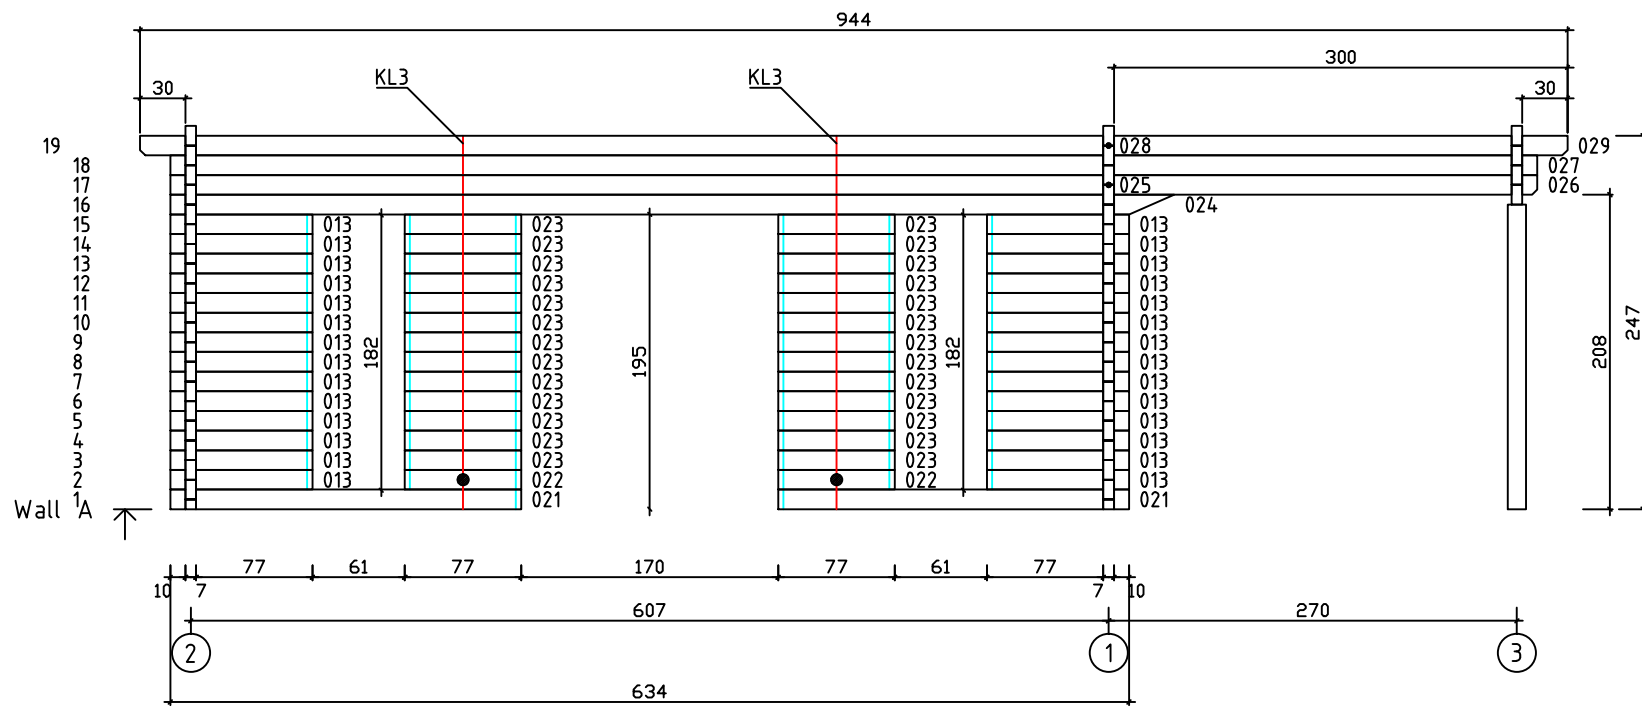

Kood	Corinna 6x5-3 FSR 70	Leht	Plan
Joonis	Corinna 6x5-3 FSR 70	Mootkava	1:50
Materjal	7x13	Kuup.	08.01.2019
Joonestas	T.Laine	File	Corinna 6x5-3 FSR 70.

Kood	Corinna 6x5-3 FSR 70	Leht	Plan
Joonis	Corinna 6x5-3 FSR 70	Mootkava	1:50
Materjal	7x13	Kuup.	08.01.2019
Joonestas	T.Laine	File	Corinna 6x5-3 FSR 70.

Kood	Corinna 6x5-3 FSR 70	Leht	3
Joonis	WALL A	Mootkava	1:50
Materjal	7x13	Kuup.	08.01.2019
Joonestas	T.Laine	File	Corinna 6x5-3 FSR 70.

Kood	Corinna 6x5-3 FSR 70	Leht	4
Joonis	WALL B	Mootkava	1:50
Materjal	7x13	Kuup.	08.01.2019
Joonestas	T.Laine	File	Corinna 6x5-3 FSR 70.

Kood	Corinna 6x5-3 FSR 70	Leht	5
Joonis	WALL 1;2;3	Mootkava	1:50
Materjal	7x13	Kuup.	08.01.2019
Joonestas	T.Laine	File	Corinna 6x5-3 FSR 70.