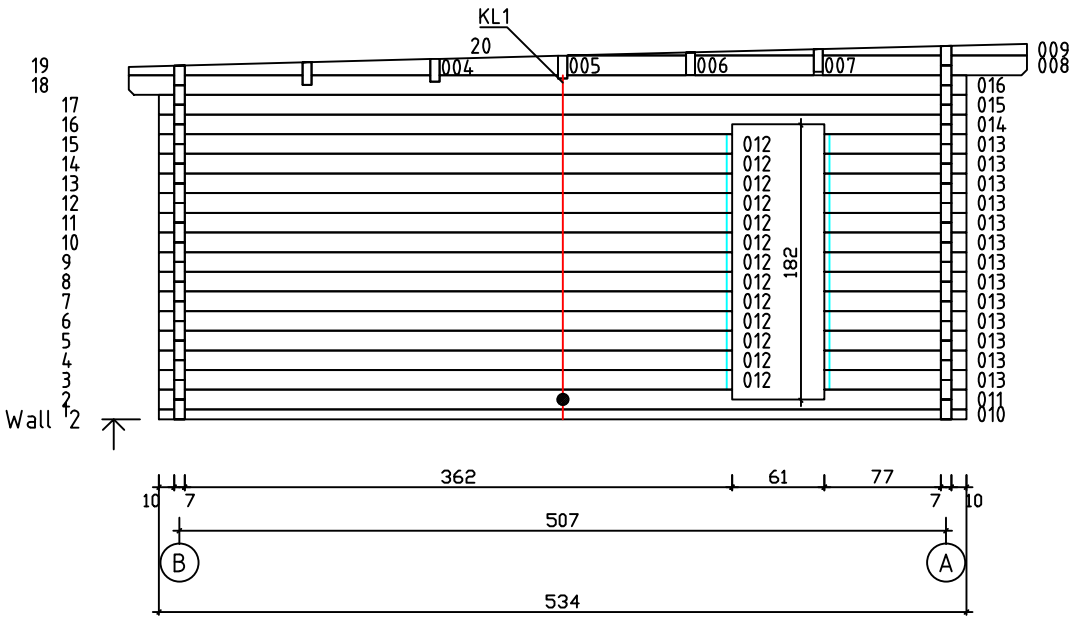

Kood	Corinna 6x5-3 FSR 70	Leht	Plan
Joonis	Corinna 6x5-3 FSR 70	Mootkava	1:50
Materjal	7x13	Kuup.	08.01.2019
Joonestas	T.Laine	File	Corinna 6x5-3 FSR 70.

Kood	Corinna 6x5-3 FSR 70	Leht	Plan
Joonis	Corinna 6x5-3 FSR 70	Mootkava	1:50
Materjal	7x13	Kuup.	08.01.2019
Joonestas	T.Laine	File	Corinna 6x5-3 FSR 70.

Kood	Corinna 6x5-3 FSR 70	Leht	3
Joonis	WALL A	Mootkava	1:50
Materjal	7x13	Kuup.	08.01.2019
Joonestas	T.Laine	File	Corinna 6x5-3 FSR 70.

Kood	Corinna 6x5-3 FSR 70	Leht	4
Joonis	WALL B	Mootkava	1:50
Materjal	7x13	Kuup.	08.01.2019
Joonestas	T.Laine	File	Corinna 6x5-3 FSR 70.

Kood	Corinna 6x5-3 FSR 70	Leht	5
Joonis	WALL 1;2;3	Mootkava	1:50
Materjal	7x13	Kuup.	08.01.2019
Joonestas	T.Laine	File	Corinna 6x5-3 FSR 70.