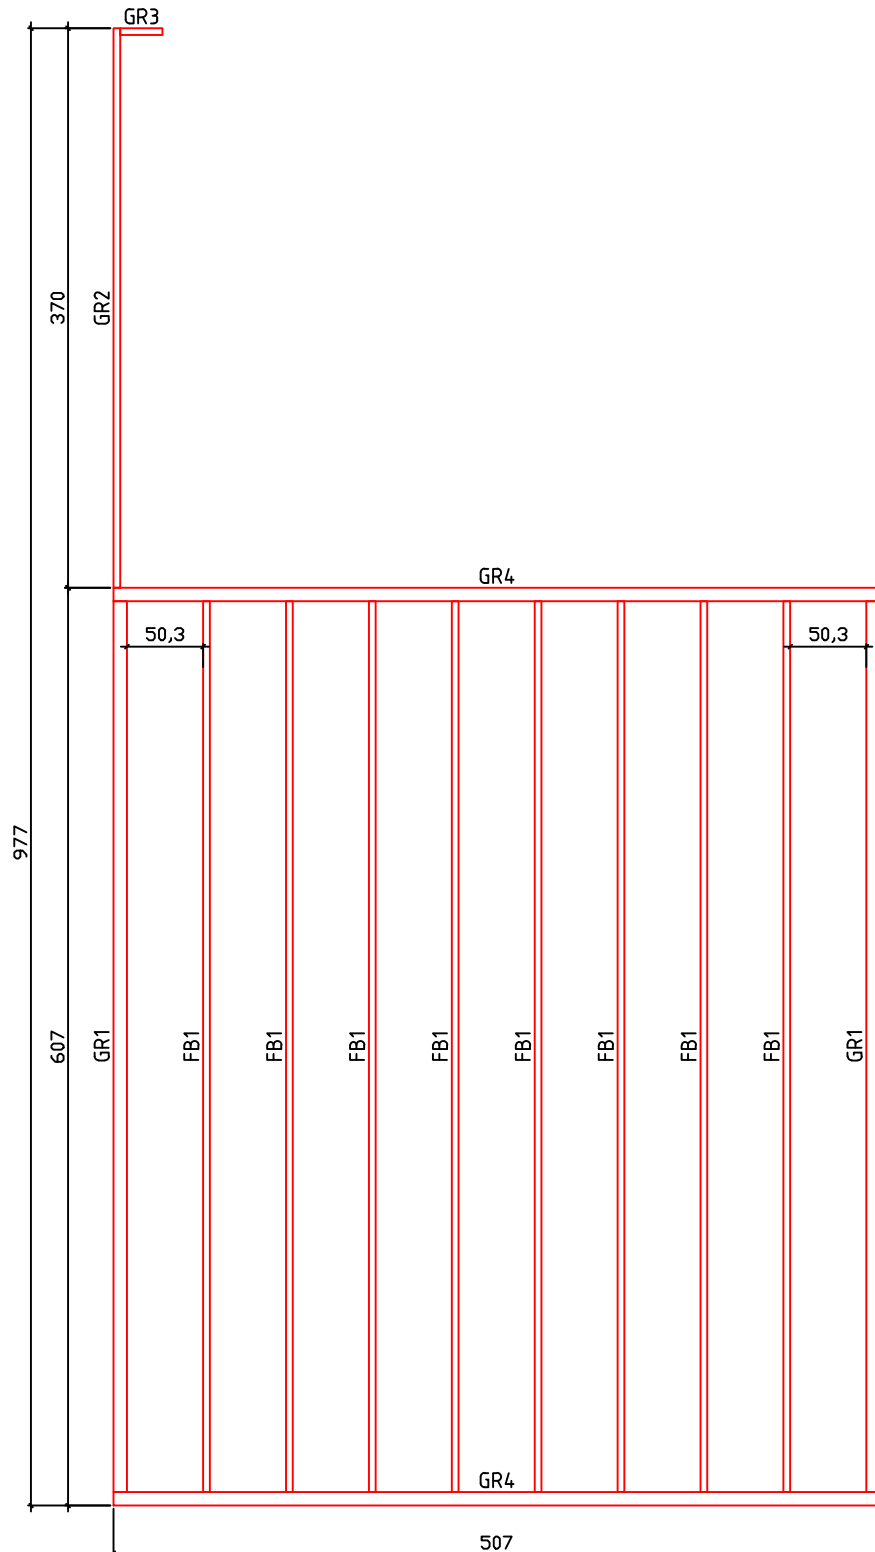

Kood	Carmen 6x5-4 45	Leht	Plan
Joonis	Carmen 6x5-4 45	Mootkava	1:50
Materjal	4.5x13	Kuup.	22.01.2019
Joonestas	T.Laine	File	Carmen 6x5-4 45.dwg

Kood	Carmen 6x5-4 45	Leht	Plan
Joonis	Carmen 6x5-4 45	Mootkava	1:50
Materjal	4.5x13	Kuup.	22.01.2019
Joonestaj	T.Laine	File	Carmen 6x5-4 45.dwg

Kood	Carmen 6x5-4 45	Leht	3
Joonis	WALL A	Mootkava	1:50
Materjal	4.5x13	Kuup.	22.01.2019
Joonestaj	T.Laine	File	Carmen 6x5-4 45.dwg

Kood	Carmen 6x5-4 45	Leht	4
Joonis	WALL B	Mootkava	1:50
Materjal	4.5x13	Kuup.	22.01.2019
Joonestas	T.Laine	File	Carmen 6x5-4 45.dwg

Kood	Carmen 6x5-4 45	Leht	5
Joonis	WALL 1;2;3	Mootkava	1:50
Materjal	4.5x13	Kuup.	22.01.2019
Joonestas	T.Laine	File	Carmen 6x5-4 45.dwg

Kood	Carmen 6x5-4 45	Leht	6
Joonis	WALL 4;5;6	Mootkava	1:50
Materjal	4.5x13	Kuup.	22.01.2019
Joonestas	T.Laine	File	Carmen 6x5-4 45.dwg