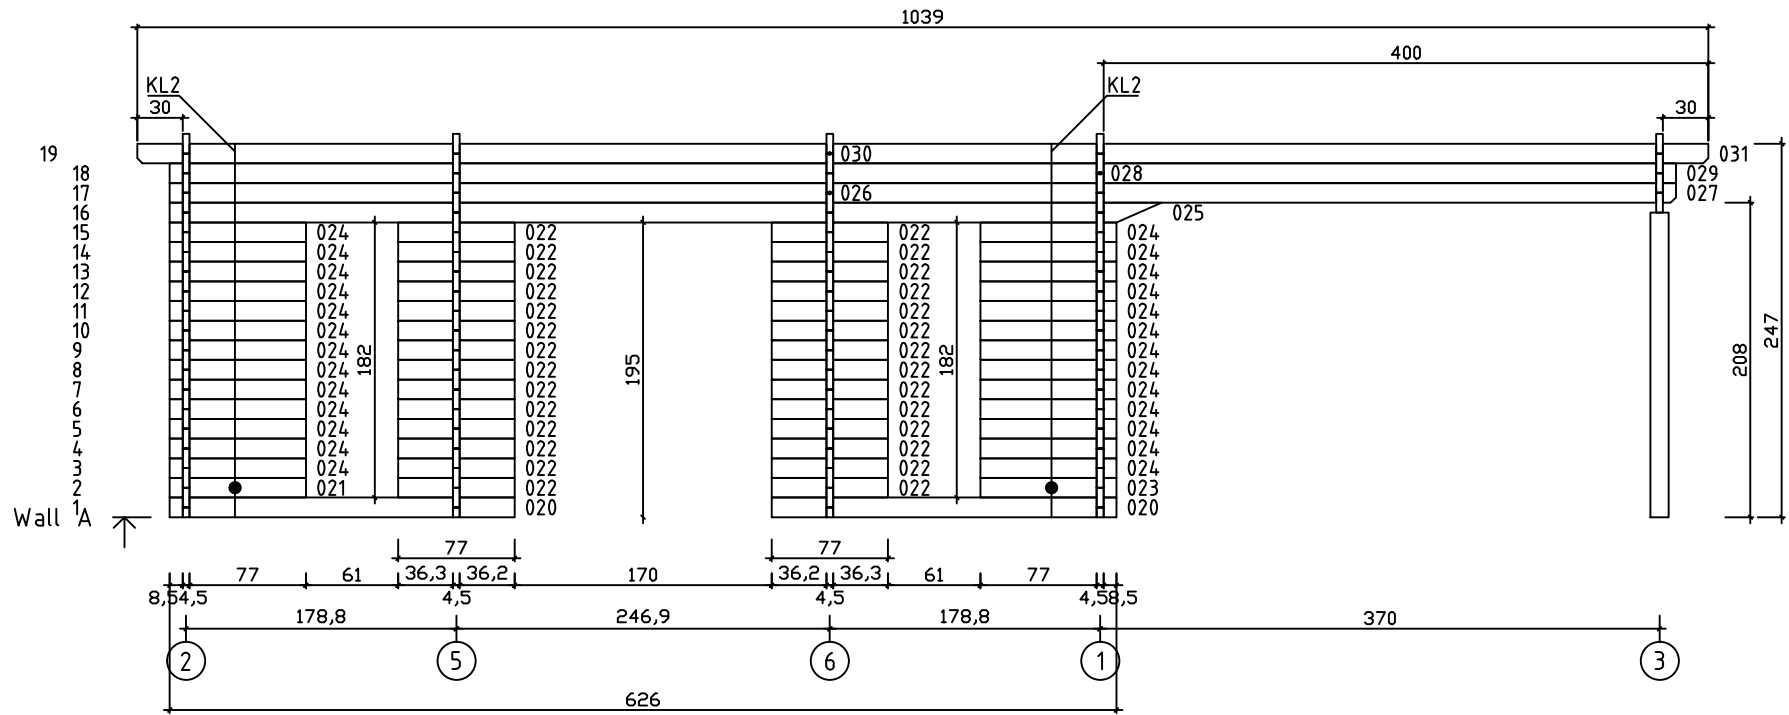

Kood	Carmen 6x5-4 45	Leht	Plan
Joonis	Carmen 6x5-4 45	Mootkava	1:50
Materjal	4.5x13	Kuup.	22.01.2019
Joonestas	T.Laine	File	Carmen 6x5-4 45.dwg

Kood	Carmen 6x5-4 45	Leht	Plan
Joonis	Carmen 6x5-4 45	Mootkava	1:50
Materjal	4.5x13	Kuup.	22.01.2019
Joonestaj	T.Laine	File	Carmen 6x5-4 45.dwg

Kood	Carmen 6x5-4 45	Leht	3
Joonis	WALL A	Mootkava	1:50
Materjal	4.5x13	Kuup.	22.01.2019
Joonestaj	T.Laine	File	Carmen 6x5-4 45.dwg

Kood	Carmen 6x5-4 45	Leht	4
Joonis	WALL B	Mootkava	1:50
Materjal	4.5x13	Kuup.	22.01.2019
Joonestas	T.Laine	File	Carmen 6x5-4 45.dwg

Kood	Carmen 6x5-4 45	Leht	5
Joonis	WALL 1;2;3	Mootkava	1:50
Materjal	4.5x13	Kuup.	22.01.2019
Joonestas	T.Laine	File	Carmen 6x5-4 45.dwg

Kood	Carmen 6x5-4 45	Leht	6
Joonis	WALL 4;5;6	Mootkava	1:50
Materjal	4.5x13	Kuup.	22.01.2019
Joonestas	T.Laine	File	Carmen 6x5-4 45.dwg