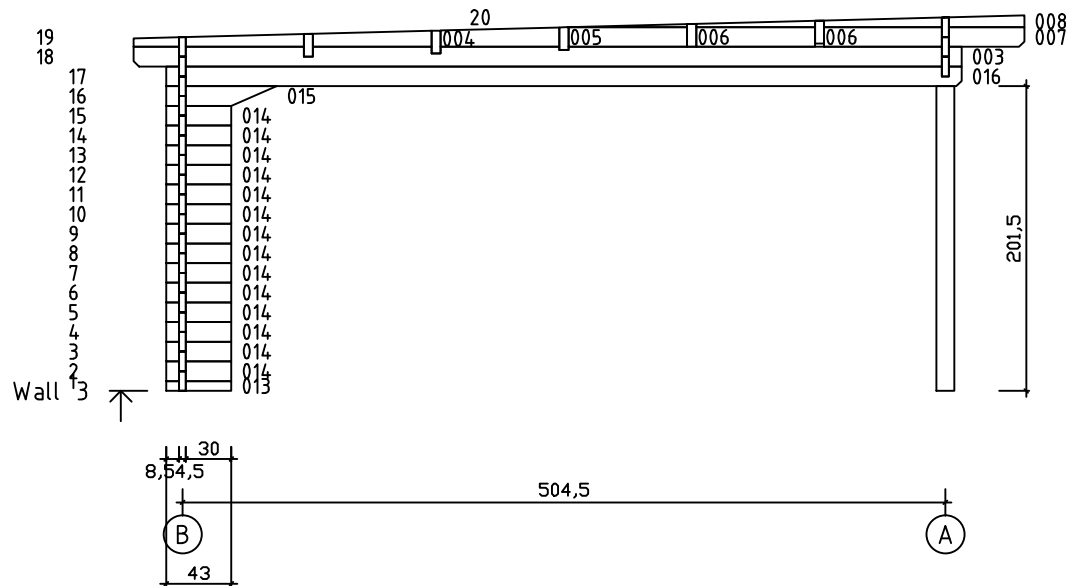

Kood	Carmen 6x5-4 45	Leht	Plan
Joonis	Carmen 6x5-4 45	Mootkava	1:50
Materjal	4.5x13	Kuup.	22.01.2019
Joonestas	T.Laine	File	Carmen 6x5-4 45.dwg

Kood	Carmen 6x5-4 45	Leht	Plan
Joonis	Carmen 6x5-4 45	Mootkava	1:50
Materjal	4.5x13	Kuup.	22.01.2019
Joonestaj	T.Laine	File	Carmen 6x5-4 45.dwg

Kood	Carmen 6x5-4 45	Leht	3
Joonis	WALL A	Mootkava	1:50
Materjal	4.5x13	Kuup.	22.01.2019
Joonestaj	T.Laine	File	Carmen 6x5-4 45.dwg

Kood	Carmen 6x5-4 45	Leht	4
Joonis	WALL B	Mootkava	1:50
Materjal	4.5x13	Kuup.	22.01.2019
Joonestas	T.Laine	File	Carmen 6x5-4 45.dwg

Kood	Carmen 6x5-4 45	Leht	5
Joonis	WALL 1;2;3	Mootkava	1:50
Materjal	4.5x13	Kuup.	22.01.2019
Joonestas	T.Laine	File	Carmen 6x5-4 45.dwg

Kood	Carmen 6x5-4 45	Leht	6
Joonis	WALL 4;5;6	Mootkava	1:50
Materjal	4.5x13	Kuup.	22.01.2019
Joonestas	T.Laine	File	Carmen 6x5-4 45.dwg