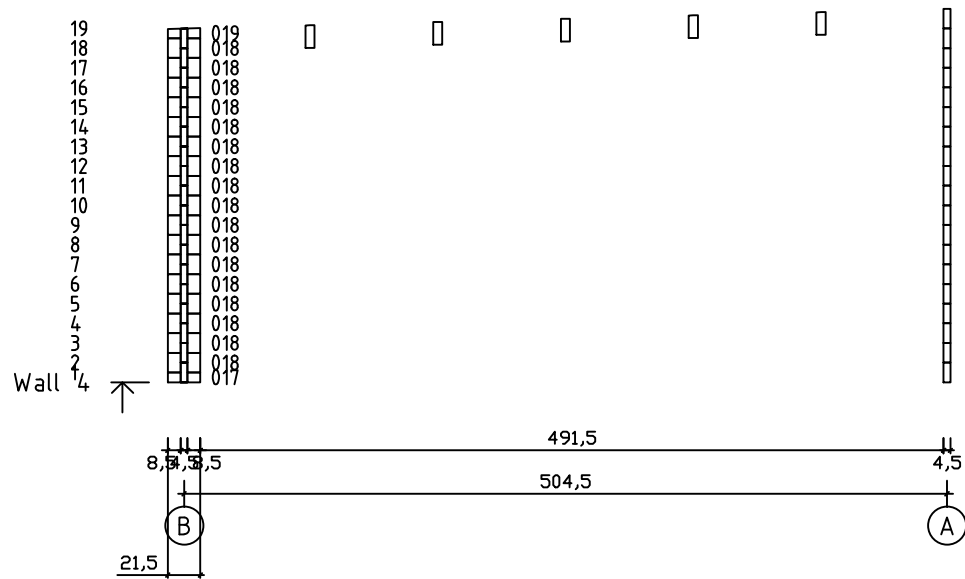

Kood	Carmen 6x5-4 45	Leht	Plan
Joonis	Carmen 6x5-4 45	Mootkava	1:50
Materjal	4.5x13	Kuup.	22.01.2019
Joonestas	T.Laine	File	Carmen 6x5-4 45.dwg

Kood	Carmen 6x5-4 45	Leht	Plan
Joonis	Carmen 6x5-4 45	Mootkava	1:50
Materjal	4.5x13	Kuup.	22.01.2019
Joonestaj	T.Laine	File	Carmen 6x5-4 45.dwg

Kood	Carmen 6x5-4 45	Leht	3
Joonis	WALL A	Mootkava	1:50
Materjal	4.5x13	Kuup.	22.01.2019
Joonestaj	T.Laine	File	Carmen 6x5-4 45.dwg

Kood	Carmen 6x5-4 45	Leht	4
Joonis	WALL B	Mootkava	1:50
Materjal	4.5x13	Kuup.	22.01.2019
Joonestas	T.Laine	File	Carmen 6x5-4 45.dwg

Kood	Carmen 6x5-4 45	Leht	5
Joonis	WALL 1;2;3	Mootkava	1:50
Materjal	4.5x13	Kuup.	22.01.2019
Joonestas	T.Laine	File	Carmen 6x5-4 45.dwg

Kood	Carmen 6x5-4 45	Leht	6
Joonis	WALL 4;5;6	Mootkava	1:50
Materjal	4.5x13	Kuup.	22.01.2019
Joonestas	T.Laine	File	Carmen 6x5-4 45.dwg