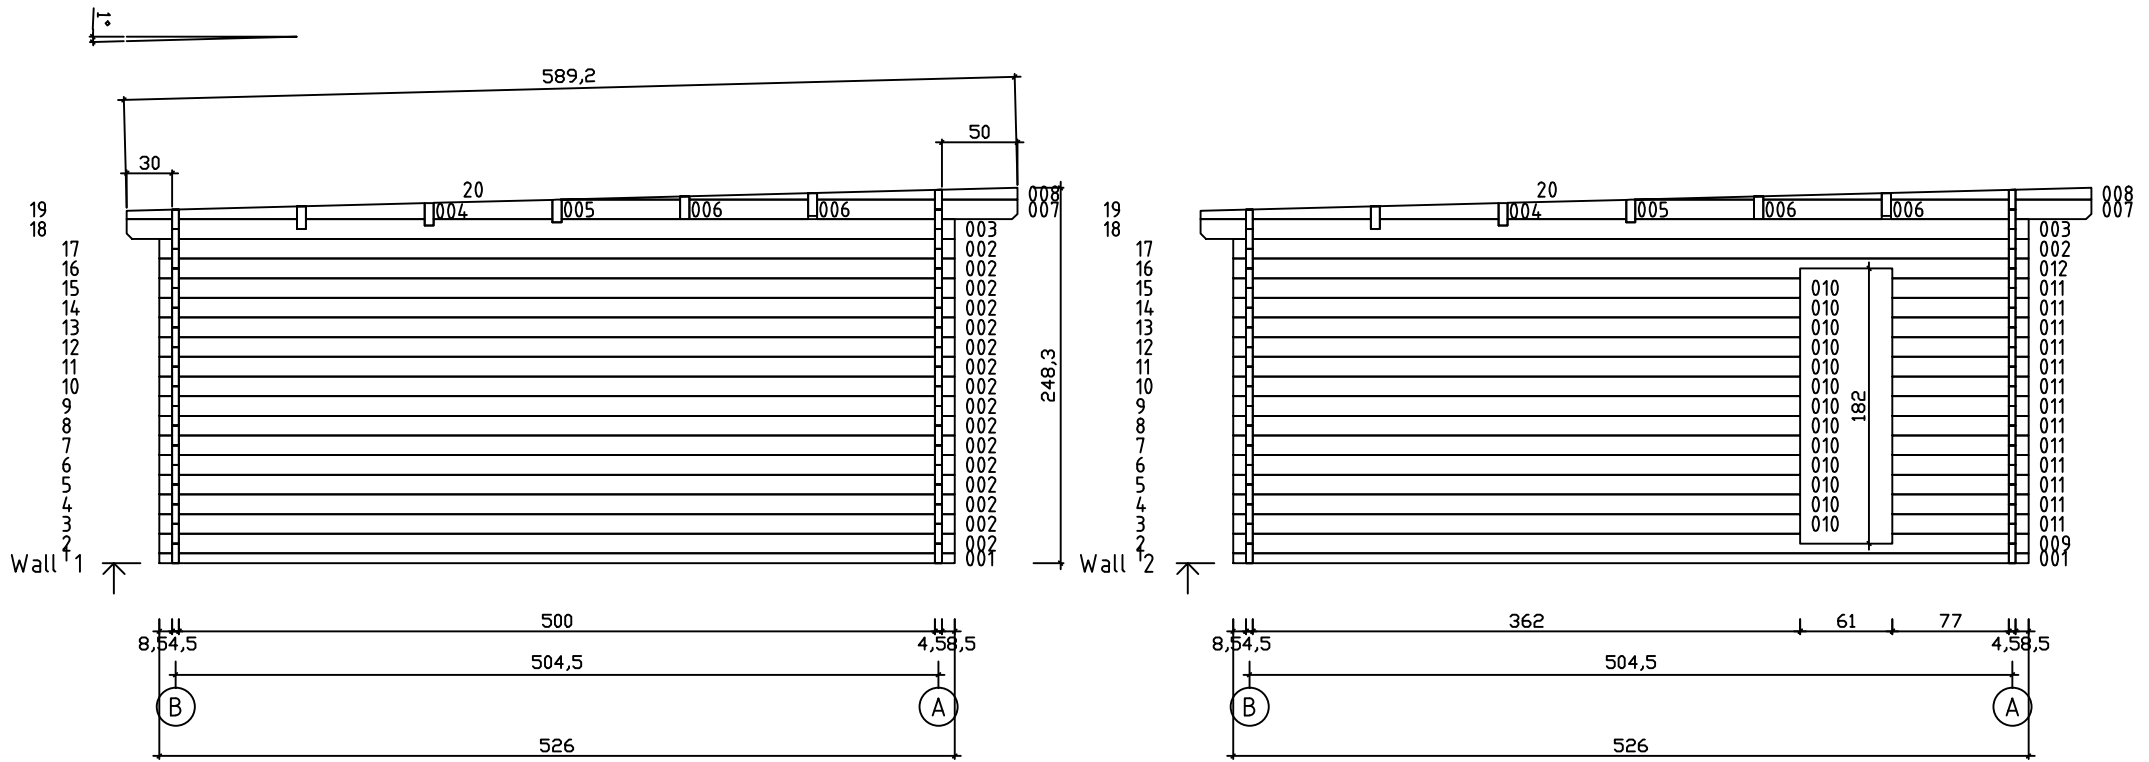

Kood	Carmen 6x5-4 45	Leht	Plan
Joonis	Carmen 6x5-4 45	Mootkava	1:50
Materjal	4.5x13	Kuup.	22.01.2019
Joonestas	T.Laine	File	Carmen 6x5-4 45.dwg

Kood	Carmen 6x5-4 45	Leht	Plan
Joonis	Carmen 6x5-4 45	Mootkava	1:50
Materjal	4.5x13	Kuup.	22.01.2019
Joonestaj	T.Laine	File	Carmen 6x5-4 45.dwg

Kood	Carmen 6x5-4 45	Leht	3
Joonis	WALL A	Mootkava	1:50
Materjal	4.5x13	Kuup.	22.01.2019
Joonestaj	T.Laine	File	Carmen 6x5-4 45.dwg

Kood	Carmen 6x5-4 45	Leht	4
Joonis	WALL B	Mootkava	1:50
Materjal	4.5x13	Kuup.	22.01.2019
Joonestas	T.Laine	File	Carmen 6x5-4 45.dwg

Kood	Carmen 6x5-4 45	Leht	5
Joonis	WALL 1;2;3	Mootkava	1:50
Materjal	4.5x13	Kuup.	22.01.2019
Joonestas	T.Laine	File	Carmen 6x5-4 45.dwg

Kood	Carmen 6x5-4 45	Leht	6
Joonis	WALL 4;5;6	Mootkava	1:50
Materjal	4.5x13	Kuup.	22.01.2019
Joonestas	T.Laine	File	Carmen 6x5-4 45.dwg