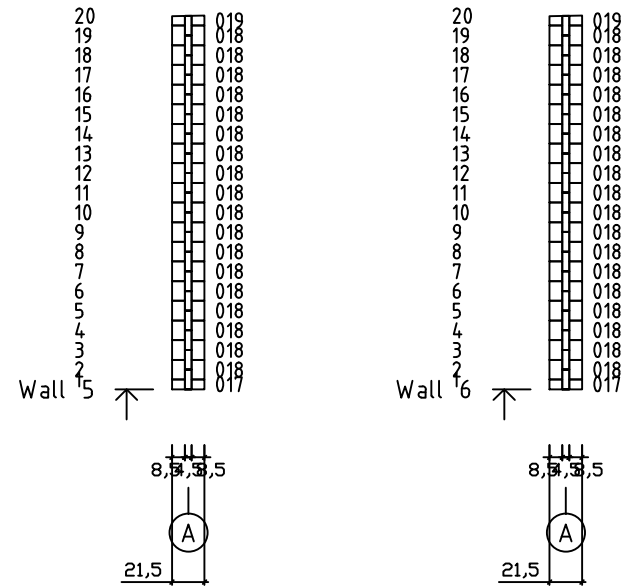

Kood	Carmen 6x5-4 45	Leht	Plan
Joonis	Carmen 6x5-4 45	Mootkava	1:50
Materjal	4.5x13	Kuup.	22.01.2019
Joonestas	T.Laine	File	Carmen 6x5-4 45.dwg

Kood	Carmen 6x5-4 45	Leht	Plan
Joonis	Carmen 6x5-4 45	Mootkava	1:50
Materjal	4.5x13	Kuup.	22.01.2019
Joonestaj	T.Laine	File	Carmen 6x5-4 45.dwg

Kood	Carmen 6x5-4 45	Leht	3
Joonis	WALL A	Mootkava	1:50
Materjal	4.5x13	Kuup.	22.01.2019
Joonestaj	T.Laine	File	Carmen 6x5-4 45.dwg

Kood	Carmen 6x5-4 45	Leht	4
Joonis	WALL B	Mootkava	1:50
Materjal	4.5x13	Kuup.	22.01.2019
Joonestas	T.Laine	File	Carmen 6x5-4 45.dwg

Kood	Carmen 6x5-4 45	Leht	5
Joonis	WALL 1;2;3	Mootkava	1:50
Materjal	4.5x13	Kuup.	22.01.2019
Joonestas	T.Laine	File	Carmen 6x5-4 45.dwg

Kood	Carmen 6x5-4 45	Leht	6
Joonis	WALL 4;5;6	Mootkava	1:50
Materjal	4.5x13	Kuup.	22.01.2019
Joonestas	T.Laine	File	Carmen 6x5-4 45.dwg