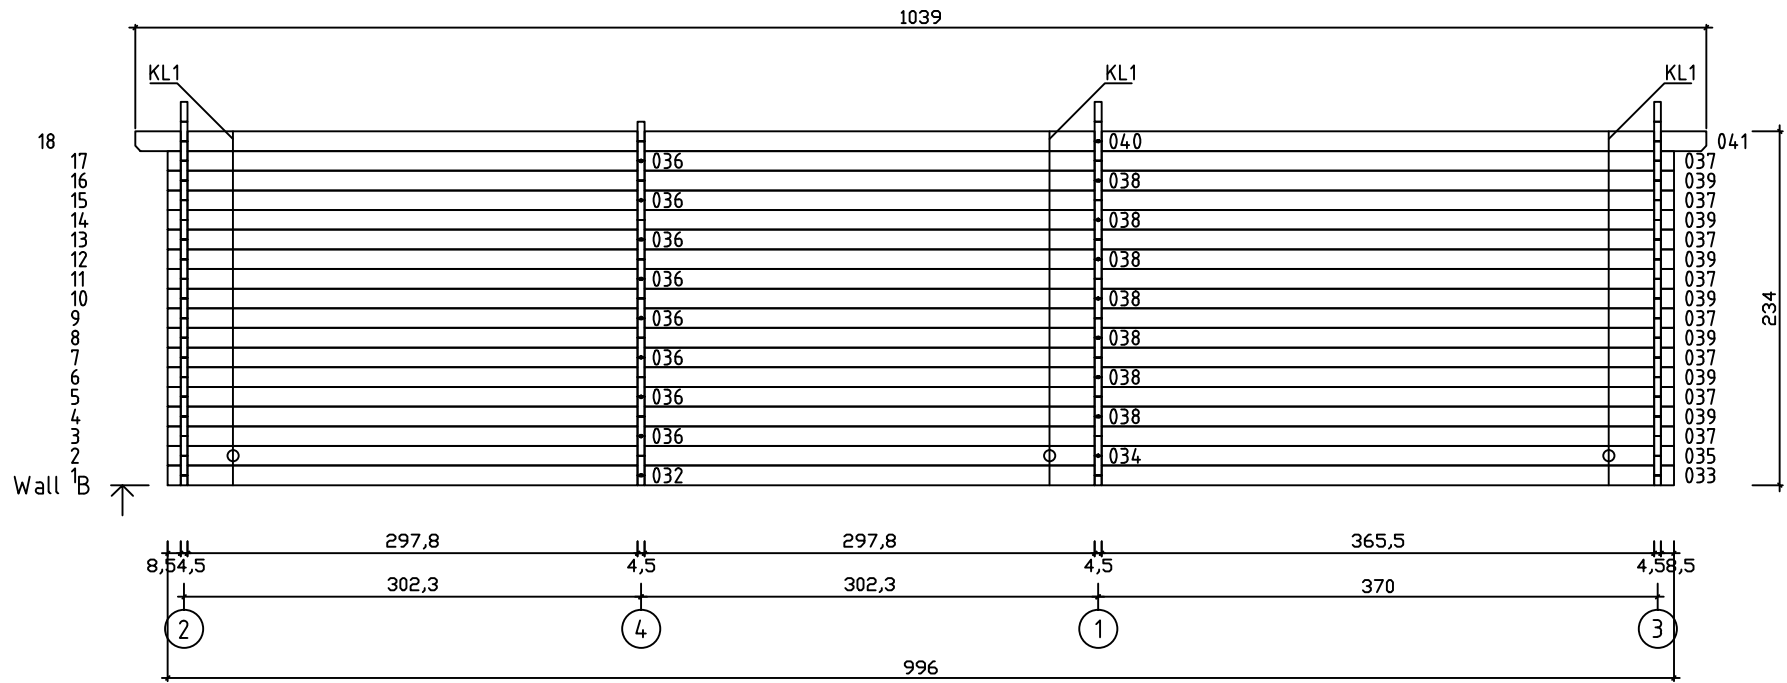

Kood	Carmen 6x5-4 45	Leht	Plan
Joonis	Carmen 6x5-4 45	Mootkava	1:50
Materjal	4.5x13	Kuup.	22.01.2019
Joonestas	T.Laine	File	Carmen 6x5-4 45.dwg

Kood	Carmen 6x5-4 45	Leht	Plan
Joonis	Carmen 6x5-4 45	Mootkava	1:50
Materjal	4.5x13	Kuup.	22.01.2019
Joonestaj	T.Laine	File	Carmen 6x5-4 45.dwg

Kood	Carmen 6x5-4 45	Leht	3
Joonis	WALL A	Mootkava	1:50
Materjal	4.5x13	Kuup.	22.01.2019
Joonestaj	T.Laine	File	Carmen 6x5-4 45.dwg

Kood	Carmen 6x5-4 45	Leht	4
Joonis	WALL B	Mootkava	1:50
Materjal	4.5x13	Kuup.	22.01.2019
Joonestas	T.Laine	File	Carmen 6x5-4 45.dwg

Kood	Carmen 6x5-4 45	Leht	5
Joonis	WALL 1;2;3	Mootkava	1:50
Materjal	4.5x13	Kuup.	22.01.2019
Joonestas	T.Laine	File	Carmen 6x5-4 45.dwg

Kood	Carmen 6x5-4 45	Leht	6
Joonis	WALL 4;5;6	Mootkava	1:50
Materjal	4.5x13	Kuup.	22.01.2019
Joonestas	T.Laine	File	Carmen 6x5-4 45.dwg