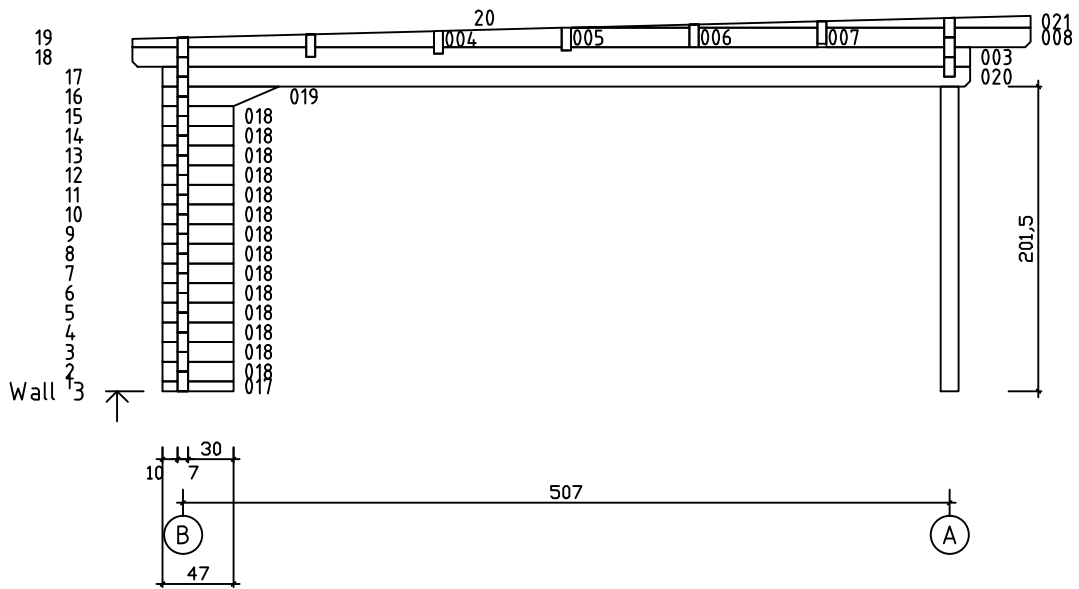

Kood	Corinna 6x5-4 FSR 70	Leht	Plan
Joonis	Corinna 6x5-4 FSR 70	Mootkava	1:50
Materjal	7x13	Kuup.	09.01.2019
Joonestas	T.Laine	File	Corinna 6x5-4 FSR 70.

Kood	Corinna 6x5-4 FSR 70	Leht	Plan
Joonis	Corinna 6x5-4 FSR 70	Mootkava	1:50
Materjal	7x13	Kuup.	09.01.2019
Joonestaj	T.Laine	File	Corinna 6x5-4 FSR 70.

Kood	Corinna 6x5-4 FSR 70	Leht	3
Joonis	WALL A	Mootkava	1:50
Materjal	7x13	Kuup.	09.01.2019
Joonestas	T.Laine	File	Corinna 6x5-4 FSR 70.

Kood	Corinna 6x5-4 FSR 70	Leht	5
Joonis	WALL 1;2	Mootkava	1:50
Materjal	7x13	Kuup.	09.01.2019
Joonestas	T.Laine	File	Corinna 6x5-4 FSR 70.

Kood	Corinna 6x5-4 FSR 70	Leht	6
Joonis	WALL 3;4	Mootkava	1:50
Materjal	7x13	Kuup.	09.01.2019
Joonestas	T.Laine	File	Corinna 6x5-4 FSR 70.