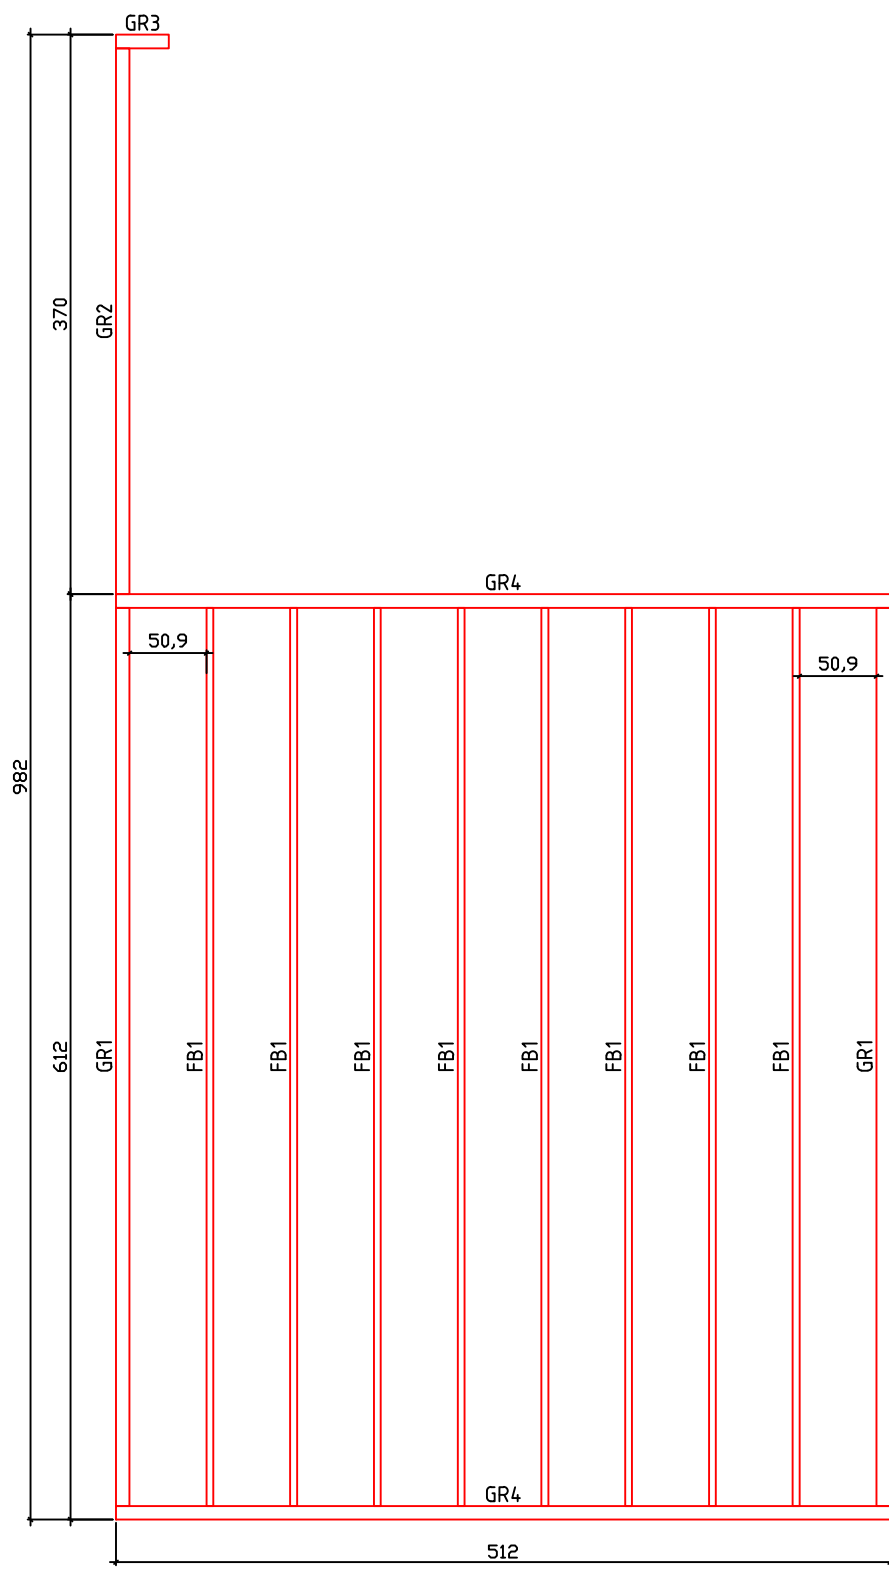

Kood	Corinna 6x5-4 FSR 70	Leht	Plan
Joonis	Corinna 6x5-4 FSR 70	Mootkava	1:50
Materjal	7x13	Kuup.	09.01.2019
Joonestas	T.Laine	File	Corinna 6x5-4 FSR 70.

Kood	Corinna 6x5-4 FSR 70	Leht	Plan
Joonis	Corinna 6x5-4 FSR 70	Mootkava	1:50
Materjal	7x13	Kuup.	09.01.2019
Joonestaj	T.Laine	File	Corinna 6x5-4 FSR 70.

Kood	Corinna 6x5-4 FSR 70	Leht	3
Joonis	WALL A	Mootkava	1:50
Materjal	7x13	Kuup.	09.01.2019
Joonestas	T.Laine	File	Corinna 6x5-4 FSR 70.

Kood	Corinna 6x5-4 FSR 70	Leht	5
Joonis	WALL 1;2	Mootkava	1:50
Materjal	7x13	Kuup.	09.01.2019
Joonestas	T.Laine	File	Corinna 6x5-4 FSR 70.

Kood	Corinna 6x5-4 FSR 70	Leht	6
Joonis	WALL 3;4	Mootkava	1:50
Materjal	7x13	Kuup.	09.01.2019
Joonestas	T.Laine	File	Corinna 6x5-4 FSR 70.