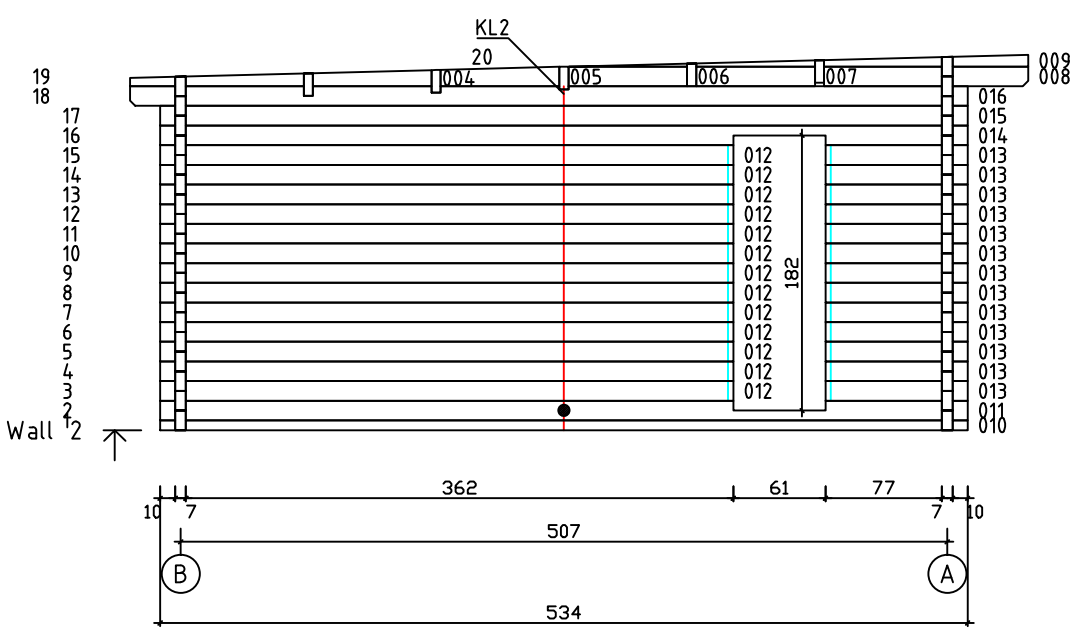

Kood	Corinna 6x5-4 FSR 70	Leht	Plan
Joonis	Corinna 6x5-4 FSR 70	Mootkava	1:50
Materjal	7x13	Kuup.	09.01.2019
Joonestas	T.Laine	File	Corinna 6x5-4 FSR 70.

Kood	Corinna 6x5-4 FSR 70	Leht	Plan
Joonis	Corinna 6x5-4 FSR 70	Mootkava	1:50
Materjal	7x13	Kuup.	09.01.2019
Joonestaj	T.Laine	File	Corinna 6x5-4 FSR 70.

Kood	Corinna 6x5-4 FSR 70	Leht	3
Joonis	WALL A	Mootkava	1:50
Materjal	7x13	Kuup.	09.01.2019
Joonestas	T.Laine	File	Corinna 6x5-4 FSR 70.

Kood	Corinna 6x5-4 FSR 70	Leht	5
Joonis	WALL 1;2	Mootkava	1:50
Materjal	7x13	Kuup.	09.01.2019
Joonestas	T.Laine	File	Corinna 6x5-4 FSR 70.

Kood	Corinna 6x5-4 FSR 70	Leht	6
Joonis	WALL 3;4	Mootkava	1:50
Materjal	7x13	Kuup.	09.01.2019
Joonestas	T.Laine	File	Corinna 6x5-4 FSR 70.