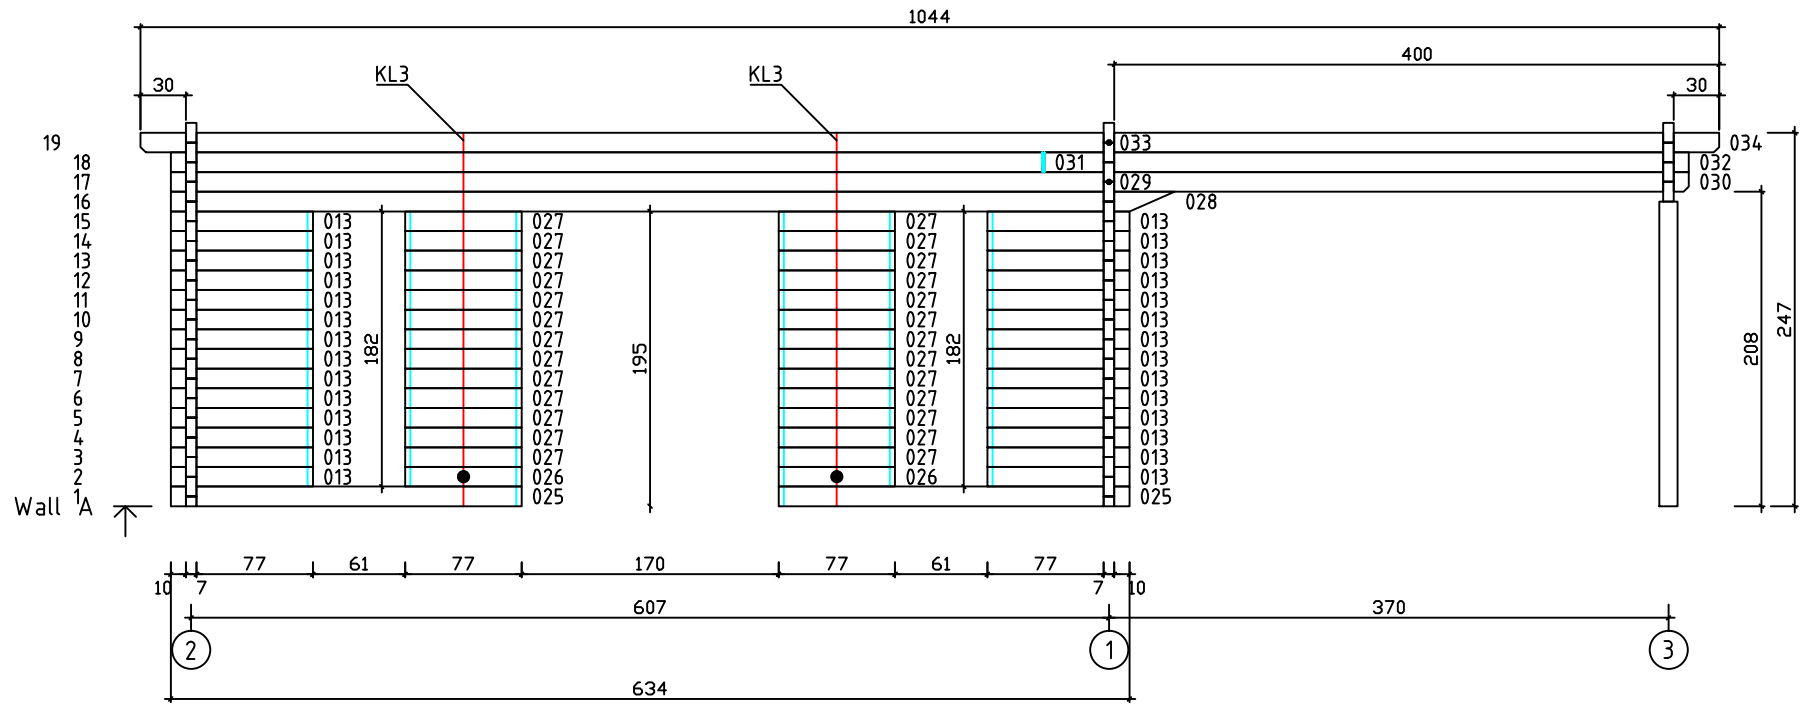

Kood	Corinna 6x5-4 FSR 70	Leht	Plan
Joonis	Corinna 6x5-4 FSR 70	Mootkava	1:50
Materjal	7x13	Kuup.	09.01.2019
Joonestas	T.Laine	File	Corinna 6x5-4 FSR 70.

Kood	Corinna 6x5-4 FSR 70	Leht	Plan
Joonis	Corinna 6x5-4 FSR 70	Mootkava	1:50
Materjal	7x13	Kuup.	09.01.2019
Joonestaj	T.Laine	File	Corinna 6x5-4 FSR 70.

Kood	Corinna 6x5-4 FSR 70	Leht	3
Joonis	WALL A	Mootkava	1:50
Materjal	7x13	Kuup.	09.01.2019
Joonestas	T.Laine	File	Corinna 6x5-4 FSR 70.

Kood	Corinna 6x5-4 FSR 70	Leht	5
Joonis	WALL 1;2	Mootkava	1:50
Materjal	7x13	Kuup.	09.01.2019
Joonestas	T.Laine	File	Corinna 6x5-4 FSR 70.

Kood	Corinna 6x5-4 FSR 70	Leht	6
Joonis	WALL 3;4	Mootkava	1:50
Materjal	7x13	Kuup.	09.01.2019
Joonestas	T.Laine	File	Corinna 6x5-4 FSR 70.