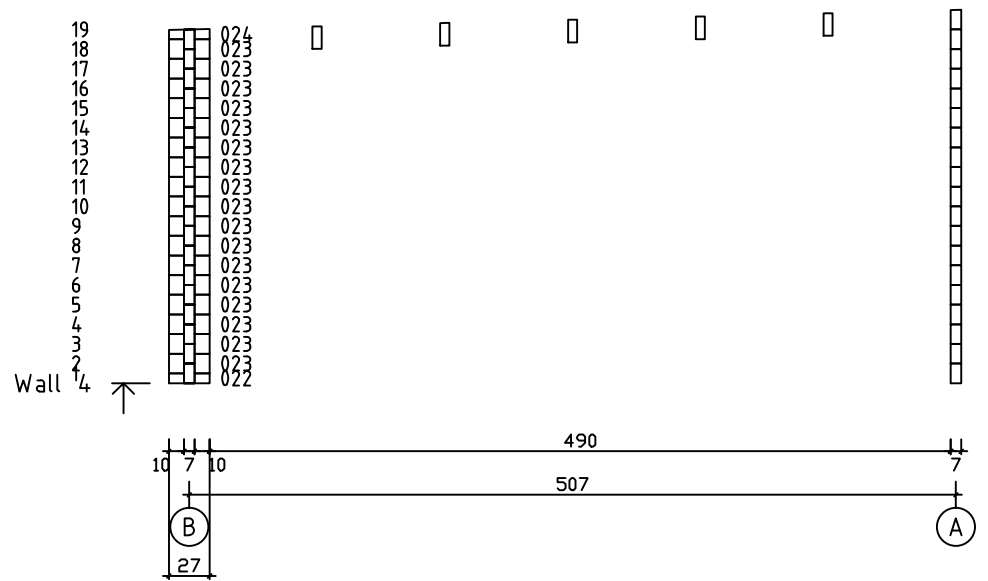

Kood	Corinna 6x5-4 FSR 70	Leht	Plan
Joonis	Corinna 6x5-4 FSR 70	Mootkava	1:50
Materjal	7x13	Kuup.	09.01.2019
Joonestas	T.Laine	File	Corinna 6x5-4 FSR 70.

Kood	Corinna 6x5-4 FSR 70	Leht	Plan
Joonis	Corinna 6x5-4 FSR 70	Mootkava	1:50
Materjal	7x13	Kuup.	09.01.2019
Joonestaj	T.Laine	File	Corinna 6x5-4 FSR 70.

Kood	Corinna 6x5-4 FSR 70	Leht	3
Joonis	WALL A	Mootkava	1:50
Materjal	7x13	Kuup.	09.01.2019
Joonestas	T.Laine	File	Corinna 6x5-4 FSR 70.

Kood	Corinna 6x5-4 FSR 70	Leht	5
Joonis	WALL 1;2	Mootkava	1:50
Materjal	7x13	Kuup.	09.01.2019
Joonestas	T.Laine	File	Corinna 6x5-4 FSR 70.

Kood	Corinna 6x5-4 FSR 70	Leht	6
Joonis	WALL 3;4	Mootkava	1:50
Materjal	7x13	Kuup.	09.01.2019
Joonestas	T.Laine	File	Corinna 6x5-4 FSR 70.