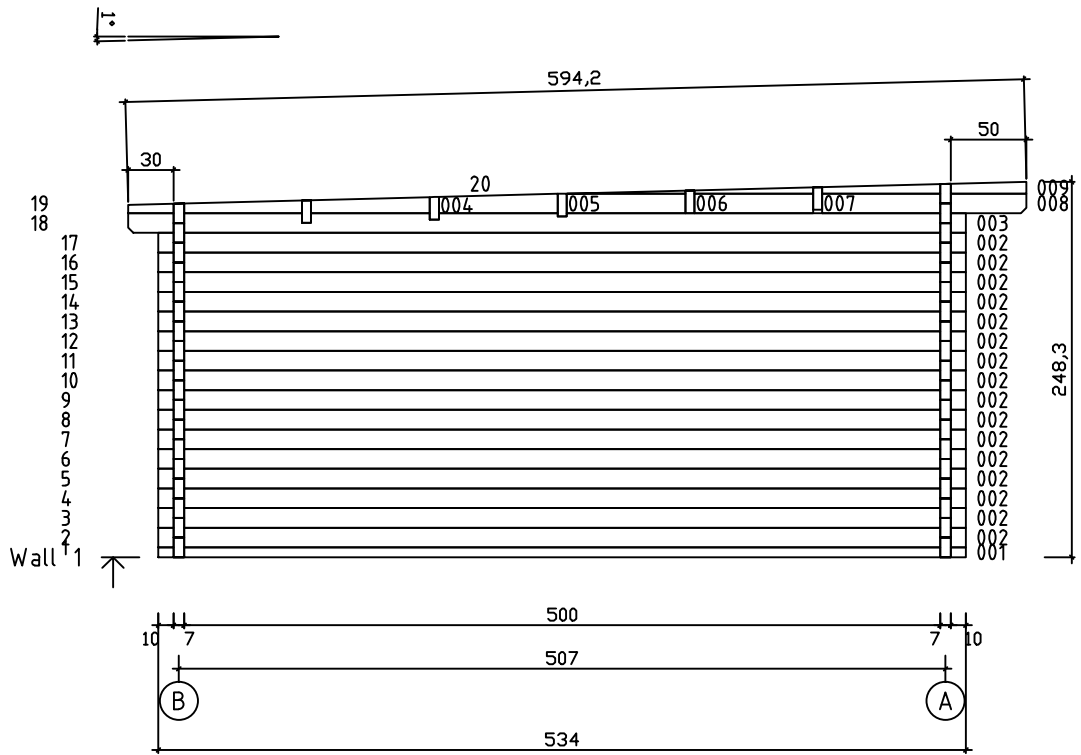

Kood	Corinna 6x5-4 FSR 70	Leht	Plan
Joonis	Corinna 6x5-4 FSR 70	Mootkava	1:50
Materjal	7x13	Kuup.	09.01.2019
Joonestas	T.Laine	File	Corinna 6x5-4 FSR 70.

Kood	Corinna 6x5-4 FSR 70	Leht	Plan
Joonis	Corinna 6x5-4 FSR 70	Mootkava	1:50
Materjal	7x13	Kuup.	09.01.2019
Joonestaj	T.Laine	File	Corinna 6x5-4 FSR 70.

Kood	Corinna 6x5-4 FSR 70	Leht	3
Joonis	WALL A	Mootkava	1:50
Materjal	7x13	Kuup.	09.01.2019
Joonestas	T.Laine	File	Corinna 6x5-4 FSR 70.

Kood	Corinna 6x5-4 FSR 70	Leht	5
Joonis	WALL 1;2	Mootkava	1:50
Materjal	7x13	Kuup.	09.01.2019
Joonestas	T.Laine	File	Corinna 6x5-4 FSR 70.

Kood	Corinna 6x5-4 FSR 70	Leht	6
Joonis	WALL 3;4	Mootkava	1:50
Materjal	7x13	Kuup.	09.01.2019
Joonestas	T.Laine	File	Corinna 6x5-4 FSR 70.