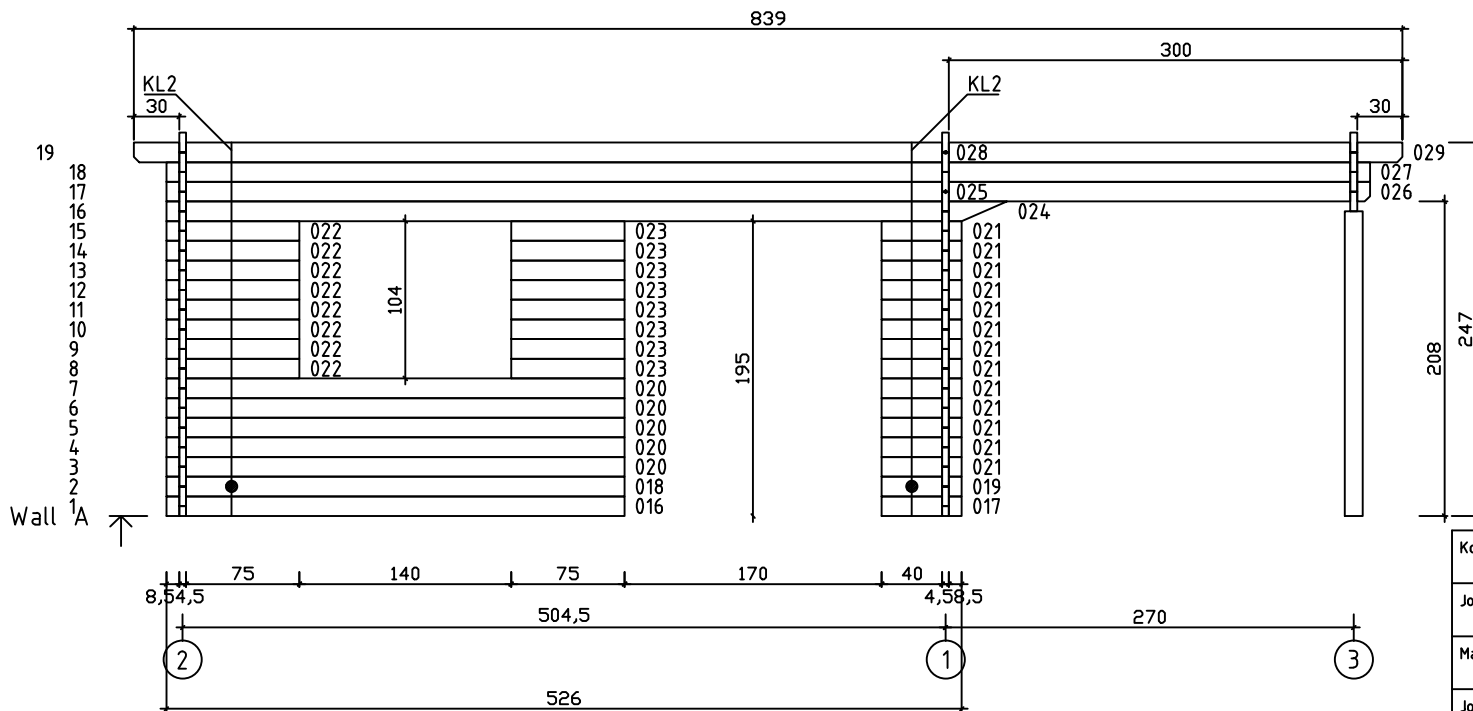

Kood	Celina 5x4-3 45	Leht	Plan
Joonis	Celina 5x4-3 45	Mootkava	1:50
Materjal	4.5x13	Kuup.	18.01.2019
Joonestas	T.Laine	File	Celina 5x4-3 45.dwg

Kood	Celina 5x4-3 45	Leht	Plan
Joonis	Celina 5x4-3 45	Mootkava	1:50
Materjal	4.5x13	Kuup.	18.01.2019
Joonestas	T.Laine	File	Celina 5x4-3 45.dwg

Kood	Celina 5x4-3 45	Leht	3
Joonis	WALL A;B	Mootkava	1:50
Materjal	4.5x13	Kuup.	18.01.2019
Joonestas	T.Laine	File	Celina 5x4-3 45.dwg

Kood	Celina 5x4-3 45	Leht	4
Joonis	WALL 1;2;3	Mootkava	1:50
Materjal	4.5x13	Kuup.	18.01.2019
Joonestas	T.Laine	File	Celina 5x4-3 45.dwg