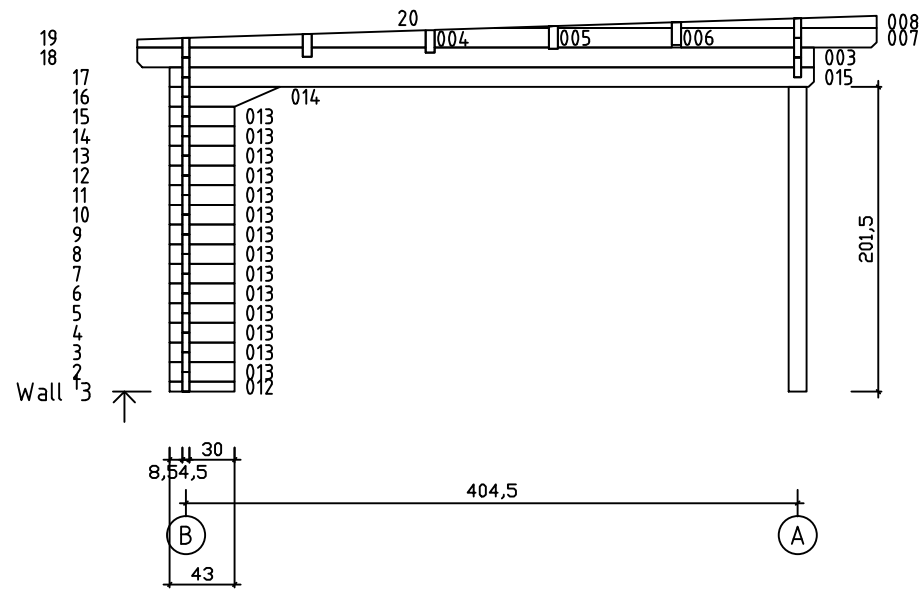

Kood	Celina 5x4-3 45	Leht	Plan
Joonis	Celina 5x4-3 45	Mootkava	1:50
Materjal	4.5x13	Kuup.	18.01.2019
Joonestas	T.Laine	File	Celina 5x4-3 45.dwg

Kood	Celina 5x4-3 45	Leht	Plan
Joonis	Celina 5x4-3 45	Mootkava	1:50
Materjal	4.5x13	Kuup.	18.01.2019
Joonestas	T.Laine	File	Celina 5x4-3 45.dwg

Kood	Celina 5x4-3 45	Leht	3
Joonis	WALL A;B	Mootkava	1:50
Materjal	4.5x13	Kuup.	18.01.2019
Joonestas	T.Laine	File	Celina 5x4-3 45.dwg

Kood	Celina 5x4-3 45	Leht	4
Joonis	WALL 1;2;3	Mootkava	1:50
Materjal	4.5x13	Kuup.	18.01.2019
Joonestas	T.Laine	File	Celina 5x4-3 45.dwg