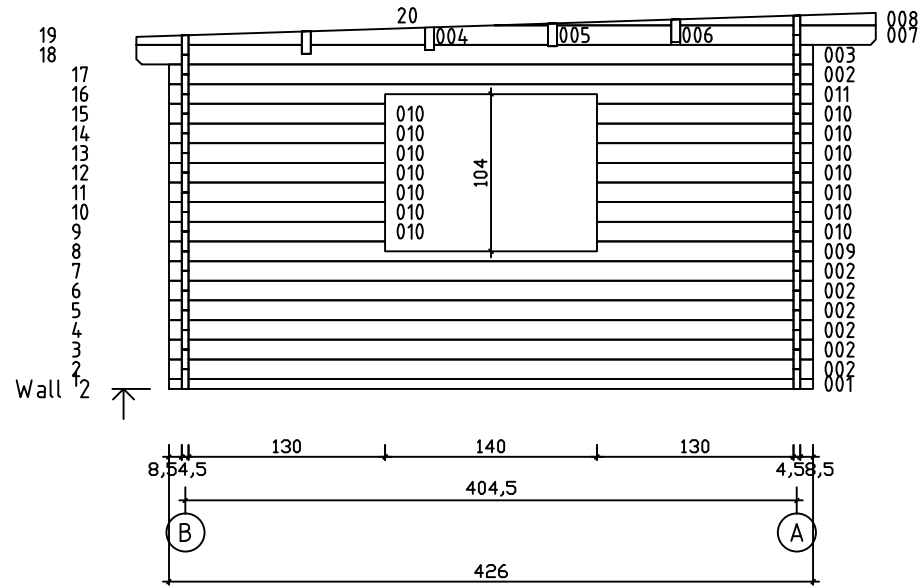

Kood	Celina 5x4-3 45	Leht	Plan
Joonis	Celina 5x4-3 45	Mootkava	1:50
Materjal	4.5x13	Kuup.	18.01.2019
Joonestas	T.Laine	File	Celina 5x4-3 45.dwg

Kood	Celina 5x4-3 45	Leht	Plan
Joonis	Celina 5x4-3 45	Mootkava	1:50
Materjal	4.5x13	Kuup.	18.01.2019
Joonestas	T.Laine	File	Celina 5x4-3 45.dwg

Kood	Celina 5x4-3 45	Leht	3
Joonis	WALL A;B	Mootkava	1:50
Materjal	4.5x13	Kuup.	18.01.2019
Joonestas	T.Laine	File	Celina 5x4-3 45.dwg

Kood	Celina 5x4-3 45	Leht	4
Joonis	WALL 1;2;3	Mootkava	1:50
Materjal	4.5x13	Kuup.	18.01.2019
Joonestas	T.Laine	File	Celina 5x4-3 45.dwg