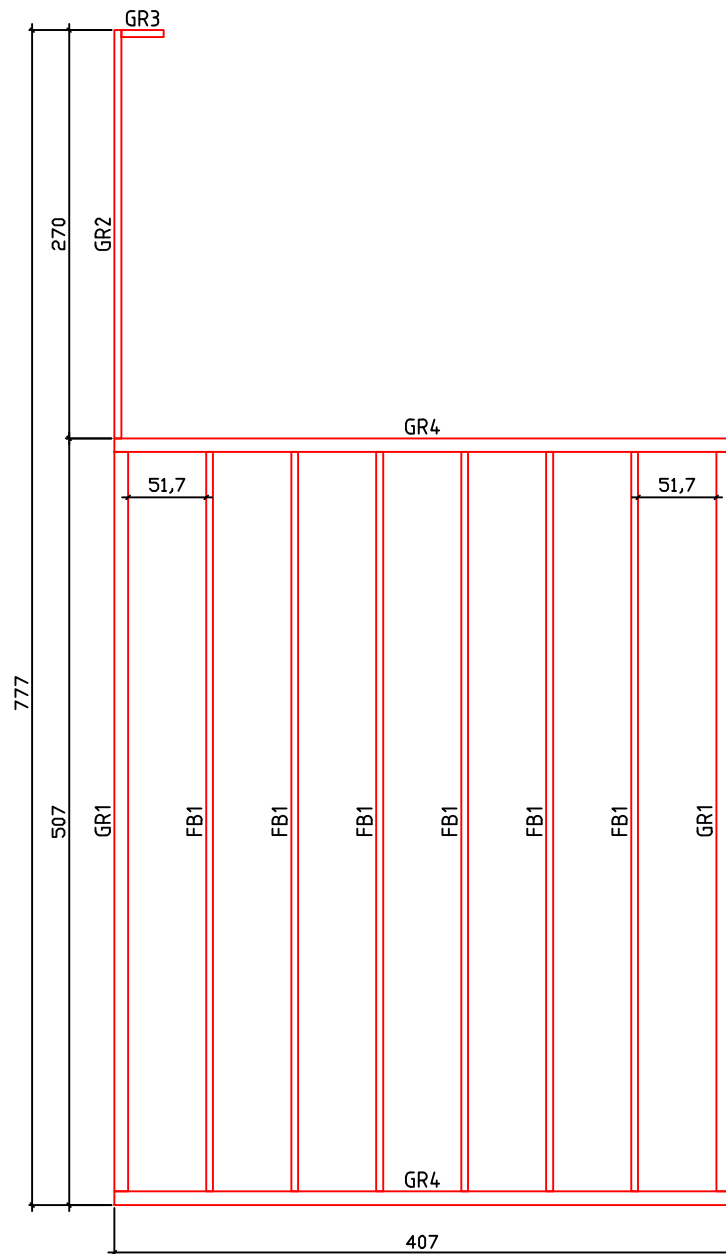

Kood	Celina 5x4-3 45	Leht	Plan
Joonis	Celina 5x4-3 45	Mootkava	1:50
Materjal	4.5x13	Kuup.	18.01.2019
Joonestas	T.Laine	File	Celina 5x4-3 45.dwg

Kood	Celina 5x4-3 45	Leht	Plan
Joonis	Celina 5x4-3 45	Mootkava	1:50
Materjal	4.5x13	Kuup.	18.01.2019
Joonestas	T.Laine	File	Celina 5x4-3 45.dwg

Kood	Celina 5x4-3 45	Leht	3
Joonis	WALL A;B	Mootkava	1:50
Materjal	4.5x13	Kuup.	18.01.2019
Joonestas	T.Laine	File	Celina 5x4-3 45.dwg

Kood	Celina 5x4-3 45	Leht	4
Joonis	WALL 1;2;3	Mootkava	1:50
Materjal	4.5x13	Kuup.	18.01.2019
Joonestas	T.Laine	File	Celina 5x4-3 45.dwg