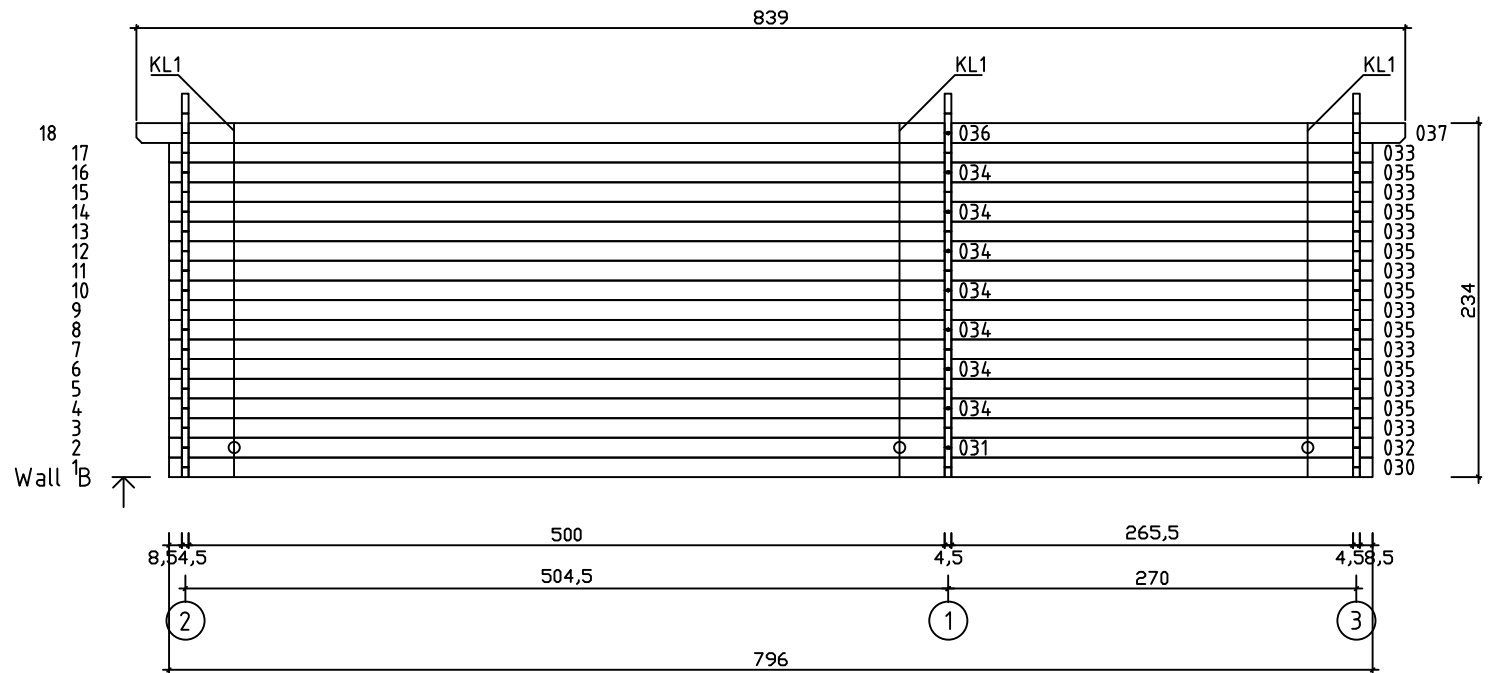

Kood	Celina 5x4-3 45	Leht	Plan
Joonis	Celina 5x4-3 45	Mootkava	1:50
Materjal	4.5x13	Kuup.	18.01.2019
Joonestas	T.Laine	File	Celina 5x4-3 45.dwg

Kood	Celina 5x4-3 45	Leht	Plan
Joonis	Celina 5x4-3 45	Mootkava	1:50
Materjal	4.5x13	Kuup.	18.01.2019
Joonestas	T.Laine	File	Celina 5x4-3 45.dwg

Kood	Celina 5x4-3 45	Leht	3
Joonis	WALL A;B	Mootkava	1:50
Materjal	4.5x13	Kuup.	18.01.2019
Joonestas	T.Laine	File	Celina 5x4-3 45.dwg

Kood	Celina 5x4-3 45	Leht	4
Joonis	WALL 1;2;3	Mootkava	1:50
Materjal	4.5x13	Kuup.	18.01.2019
Joonestas	T.Laine	File	Celina 5x4-3 45.dwg