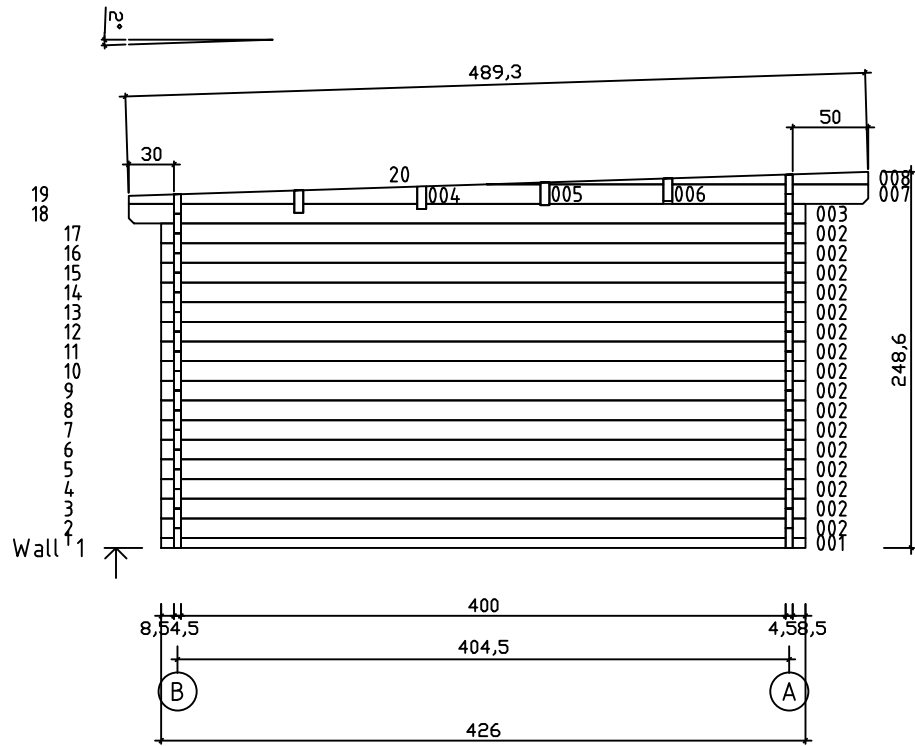

Kood	Celina 5x4-3 45	Leht	Plan
Joonis	Celina 5x4-3 45	Mootkava	1:50
Materjal	4.5x13	Kuup.	18.01.2019
Joonestas	T.Laine	File	Celina 5x4-3 45.dwg

Kood	Celina 5x4-3 45	Leht	Plan
Joonis	Celina 5x4-3 45	Mootkava	1:50
Materjal	4.5x13	Kuup.	18.01.2019
Joonestas	T.Laine	File	Celina 5x4-3 45.dwg

Kood	Celina 5x4-3 45	Leht	3
Joonis	WALL A;B	Mootkava	1:50
Materjal	4.5x13	Kuup.	18.01.2019
Joonestas	T.Laine	File	Celina 5x4-3 45.dwg

Kood	Celina 5x4-3 45	Leht	4
Joonis	WALL 1;2;3	Mootkava	1:50
Materjal	4.5x13	Kuup.	18.01.2019
Joonestas	T.Laine	File	Celina 5x4-3 45.dwg