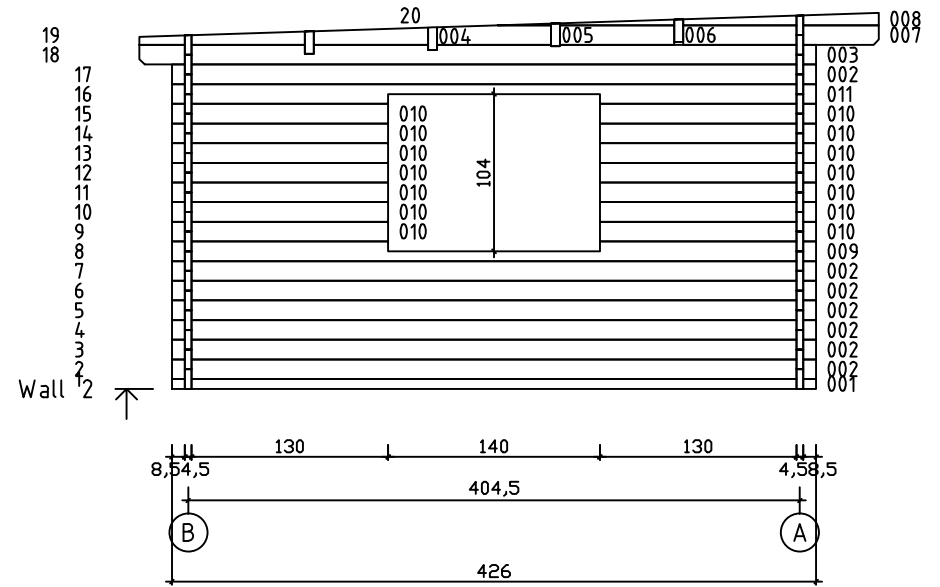

Kood	Celina 5x4-4 45	Leht	Plan
Joonis	Celina 5x4-4 45	Mootkava	1:50
Materjal	4.5x13	Kuup.	22.01.2019
Joonestas	T.Laine	File	Celina 5x4-4 45.dwg

Kood	Celina 5x4-4 45	Leht	Plan
Joonis	Celina 5x4-4 45	Mootkava	1:50
Materjal	4.5x13	Kuup.	22.01.2019
Joonestaj	T.Laine	File	Celina 5x4-4 45.dwg

Kood	Celina 5x4-4 45	Leht	3
Joonis	WALL A	Mootkava	1:50
Materjal	4.5x13	Kuup.	22.01.2019
Joonestas	T.Laine	File	Celina 5x4-4 45.dwg

Kood	Celina 5x4-4 45	Leht	4
Joonis	WALL B	Mootkava	1:50
Materjal	4.5x13	Kuup.	22.01.2019
Joonestas	T.Laine	File	Celina 5x4-4 45.dwg

Kood	Celina 5x4-4 45	Leht	5
Joonis	WALL 1;2;3	Mootkava	1:50
Materjal	4.5x13	Kuup.	22.01.2019
Joonestast	T.Laine	File	Celina 5x4-4 45.dwg