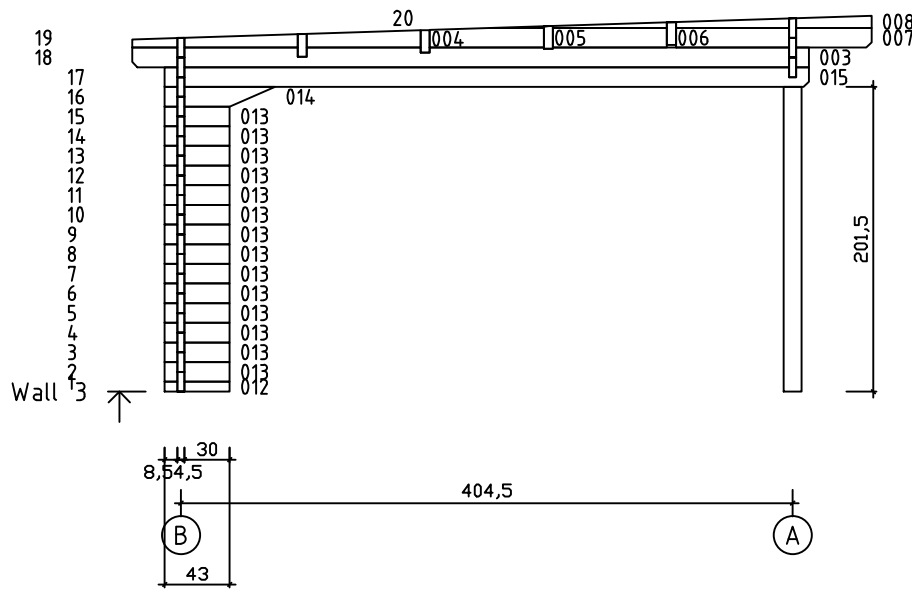

Kood	Celina 5x4-4 45	Leht	Plan
Joonis	Celina 5x4-4 45	Mootkava	1:50
Materjal	4.5x13	Kuup.	22.01.2019
Joonestas	T.Laine	File	Celina 5x4-4 45.dwg

Kood	Celina 5x4-4 45	Leht	Plan
Joonis	Celina 5x4-4 45	Mootkava	1:50
Materjal	4.5x13	Kuup.	22.01.2019
Joonestaj	T.Laine	File	Celina 5x4-4 45.dwg

Kood	Celina 5x4-4 45	Leht	3
Joonis	WALL A	Mootkava	1:50
Materjal	4.5x13	Kuup.	22.01.2019
Joonestas	T.Laine	File	Celina 5x4-4 45.dwg

Kood	Celina 5x4-4 45	Leht	4
Joonis	WALL B	Mootkava	1:50
Materjal	4.5x13	Kuup.	22.01.2019
Joonestas	T.Laine	File	Celina 5x4-4 45.dwg

Kood	Celina 5x4-4 45	Leht	5
Joonis	WALL 1;2;3	Mootkava	1:50
Materjal	4.5x13	Kuup.	22.01.2019
Joonestast	T.Laine	File	Celina 5x4-4 45.dwg