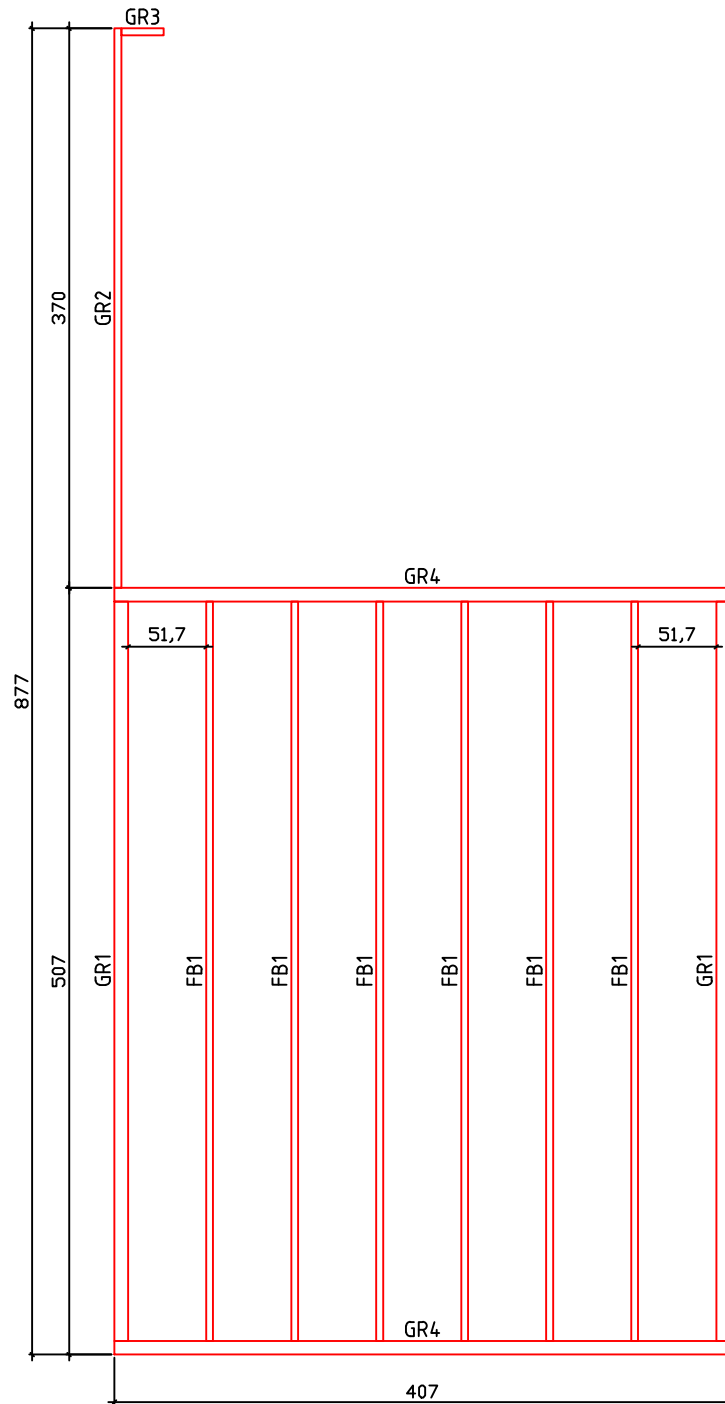

Kood	Celina 5x4-4 45	Leht	Plan
Joonis	Celina 5x4-4 45	Mootkava	1:50
Materjal	4.5x13	Kuup.	22.01.2019
Joonestas	T.Laine	File	Celina 5x4-4 45.dwg

Kood	Celina 5x4-4 45	Leht	Plan
Joonis	Celina 5x4-4 45	Mootkava	1:50
Materjal	4.5x13	Kuup.	22.01.2019
Joonestaj	T.Laine	File	Celina 5x4-4 45.dwg

Kood	Celina 5x4-4 45	Leht	3
Joonis	WALL A	Mootkava	1:50
Materjal	4.5x13	Kuup.	22.01.2019
Joonestas	T.Laine	File	Celina 5x4-4 45.dwg

Kood	Celina 5x4-4 45	Leht	4
Joonis	WALL B	Mootkava	1:50
Materjal	4.5x13	Kuup.	22.01.2019
Joonestas	T.Laine	File	Celina 5x4-4 45.dwg

Kood	Celina 5x4-4 45	Leht	5
Joonis	WALL 1;2;3	Mootkava	1:50
Materjal	4.5x13	Kuup.	22.01.2019
Joonestast	T.Laine	File	Celina 5x4-4 45.dwg