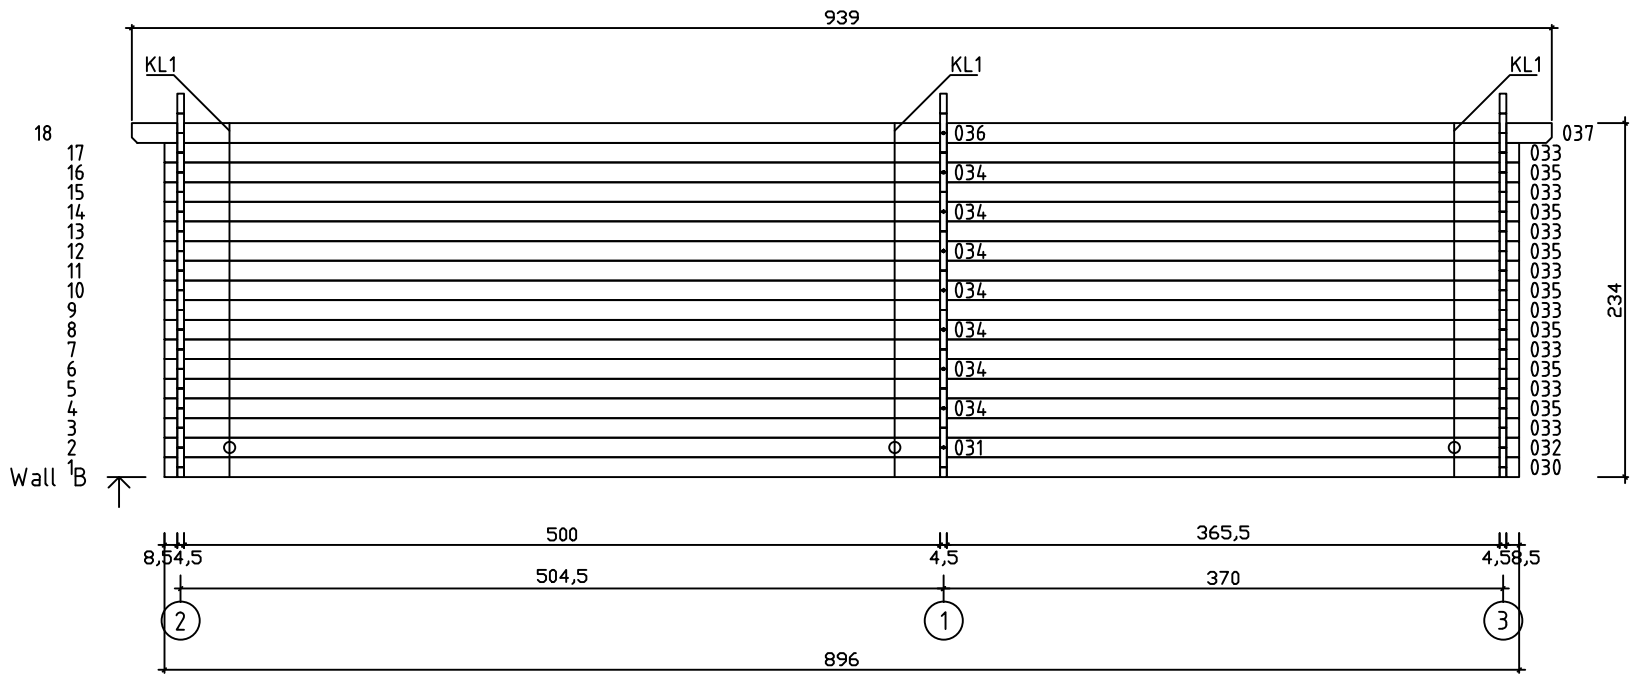

Kood	Celina 5x4-4 45	Leht	Plan
Joonis	Celina 5x4-4 45	Mootkava	1:50
Materjal	4.5x13	Kuup.	22.01.2019
Joonestas	T.Laine	File	Celina 5x4-4 45.dwg

Kood	Celina 5x4-4 45	Leht	Plan
Joonis	Celina 5x4-4 45	Mootkava	1:50
Materjal	4.5x13	Kuup.	22.01.2019
Joonestaj	T.Laine	File	Celina 5x4-4 45.dwg

Kood	Celina 5x4-4 45	Leht	3
Joonis	WALL A	Mootkava	1:50
Materjal	4.5x13	Kuup.	22.01.2019
Joonestas	T.Laine	File	Celina 5x4-4 45.dwg

Kood	Celina 5x4-4 45	Leht	4
Joonis	WALL B	Mootkava	1:50
Materjal	4.5x13	Kuup.	22.01.2019
Joonestas	T.Laine	File	Celina 5x4-4 45.dwg

Kood	Celina 5x4-4 45	Leht	5
Joonis	WALL 1;2;3	Mootkava	1:50
Materjal	4.5x13	Kuup.	22.01.2019
Joonestast	T.Laine	File	Celina 5x4-4 45.dwg