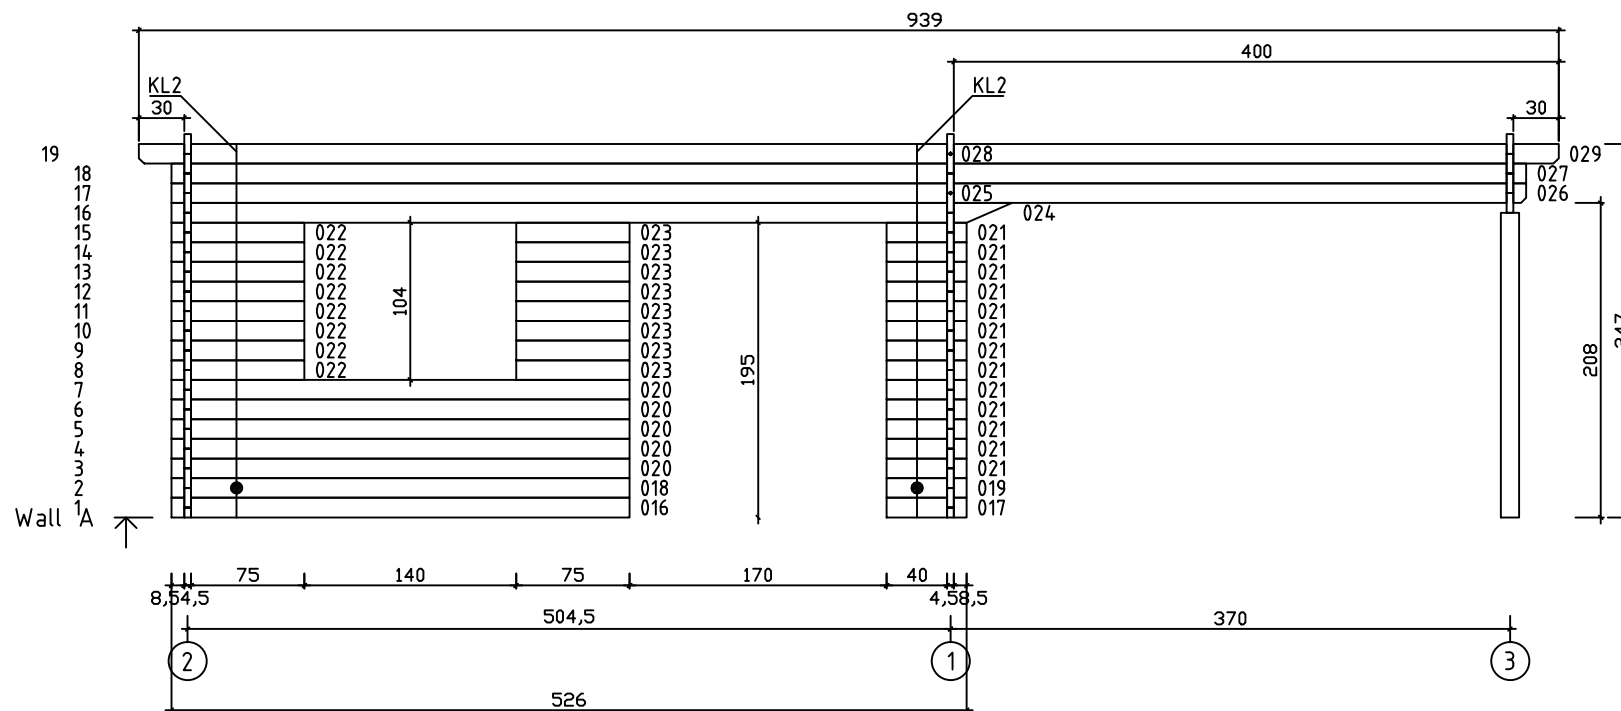

Kood	Celina 5x4-4 45	Leht	Plan
Joonis	Celina 5x4-4 45	Mootkava	1:50
Materjal	4.5x13	Kuup.	22.01.2019
Joonestas	T.Laine	File	Celina 5x4-4 45.dwg

Kood	Celina 5x4-4 45	Leht	Plan
Joonis	Celina 5x4-4 45	Mootkava	1:50
Materjal	4.5x13	Kuup.	22.01.2019
Joonestaj	T.Laine	File	Celina 5x4-4 45.dwg

Kood	Celina 5x4-4 45	Leht	3
Joonis	WALL A	Mootkava	1:50
Materjal	4.5x13	Kuup.	22.01.2019
Joonestas	T.Laine	File	Celina 5x4-4 45.dwg

Kood	Celina 5x4-4 45	Leht	4
Joonis	WALL B	Mootkava	1:50
Materjal	4.5x13	Kuup.	22.01.2019
Joonestas	T.Laine	File	Celina 5x4-4 45.dwg

Kood	Celina 5x4-4 45	Leht	5
Joonis	WALL 1;2;3	Mootkava	1:50
Materjal	4.5x13	Kuup.	22.01.2019
Joonestast	T.Laine	File	Celina 5x4-4 45.dwg