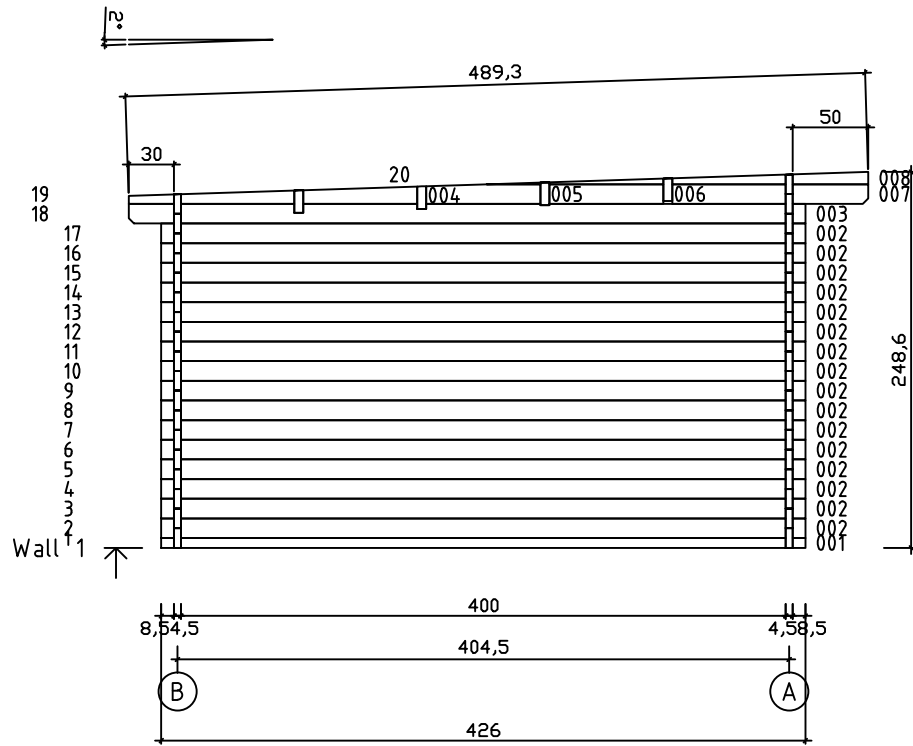

Kood	Celina 5x4-4 45	Leht	Plan
Joonis	Celina 5x4-4 45	Mootkava	1:50
Materjal	4.5x13	Kuup.	22.01.2019
Joonestas	T.Laine	File	Celina 5x4-4 45.dwg

Kood	Celina 5x4-4 45	Leht	Plan
Joonis	Celina 5x4-4 45	Mootkava	1:50
Materjal	4.5x13	Kuup.	22.01.2019
Joonestaj	T.Laine	File	Celina 5x4-4 45.dwg

Kood	Celina 5x4-4 45	Leht	3
Joonis	WALL A	Mootkava	1:50
Materjal	4.5x13	Kuup.	22.01.2019
Joonestas	T.Laine	File	Celina 5x4-4 45.dwg

Kood	Celina 5x4-4 45	Leht	4
Joonis	WALL B	Mootkava	1:50
Materjal	4.5x13	Kuup.	22.01.2019
Joonestas	T.Laine	File	Celina 5x4-4 45.dwg

Kood	Celina 5x4-4 45	Leht	5
Joonis	WALL 1;2;3	Mootkava	1:50
Materjal	4.5x13	Kuup.	22.01.2019
Joonestast	T.Laine	File	Celina 5x4-4 45.dwg