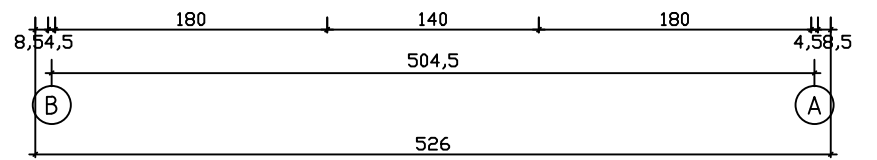

Kood	Celina 5x5-3 45	Leht	Plan
Joonis	Celina 5x5-3 45	Mootkava	1:50
Materjal	4.5x13	Kuup.	18.01.2019
Joonestaj	T.Laine	File	Celina 5x5-3 45.dwg

Kood	Celina 5x5-3 45	Leht	Plan
Joonis	Celina 5x5-3 45	Mootkava	1:50
Materjal	4.5x13	Kuup.	18.01.2019
Joonestaj	T.Laine	File	Celina 5x5-3 45.dwg

Kood	Celina 5x5-3 45	Leht	3
Joonis	WALL A;B	Mootkava	1:50
Materjal	4.5x13	Kuup.	18.01.2019
Joonestas	T.Laine	File	Celina 5x5-3 45.dwg

Kood	Celina 5x5-3 45	Leht	4
Joonis	WALL 1;2;3	Mootkava	1:50
Materjal	4.5x13	Kuup.	18.01.2019
Joonestas	T.Laine	File	Celina 5x5-3 45.dwg