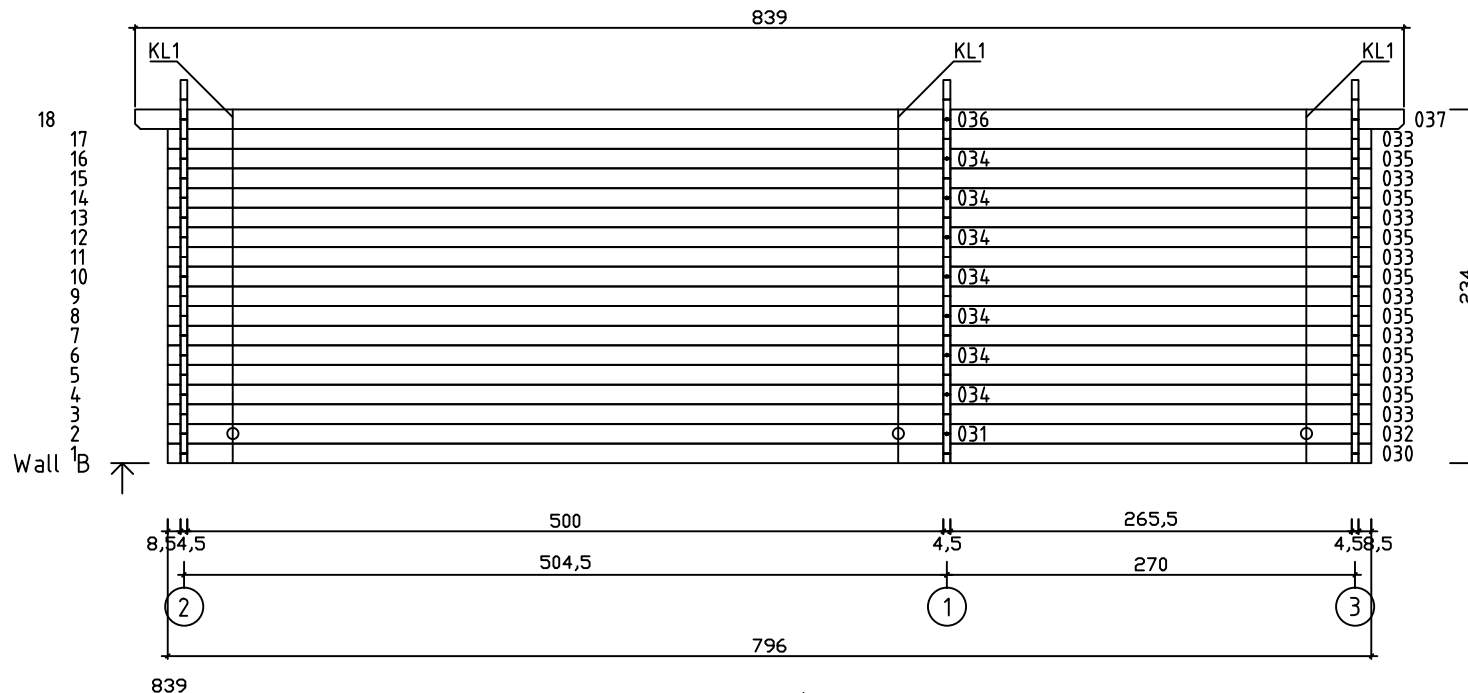

Kood	Celina 5x5-3 45	Leht	Plan
Joonis	Celina 5x5-3 45	Mootkava	1:50
Materjal	4.5x13	Kuup.	18.01.2019
Joonestaj	T.Laine	File	Celina 5x5-3 45.dwg

Kood	Celina 5x5-3 45	Leht	Plan
Joonis	Celina 5x5-3 45	Mootkava	1:50
Materjal	4.5x13	Kuup.	18.01.2019
Joonestaj	T.Laine	File	Celina 5x5-3 45.dwg

Kood	Celina 5x5-3 45	Leht	3
Joonis	WALL A;B	Mootkava	1:50
Materjal	4.5x13	Kuup.	18.01.2019
Joonestas	T.Laine	File	Celina 5x5-3 45.dwg

Kood	Celina 5x5-3 45	Leht	4
Joonis	WALL 1;2;3	Mootkava	1:50
Materjal	4.5x13	Kuup.	18.01.2019
Joonestas	T.Laine	File	Celina 5x5-3 45.dwg