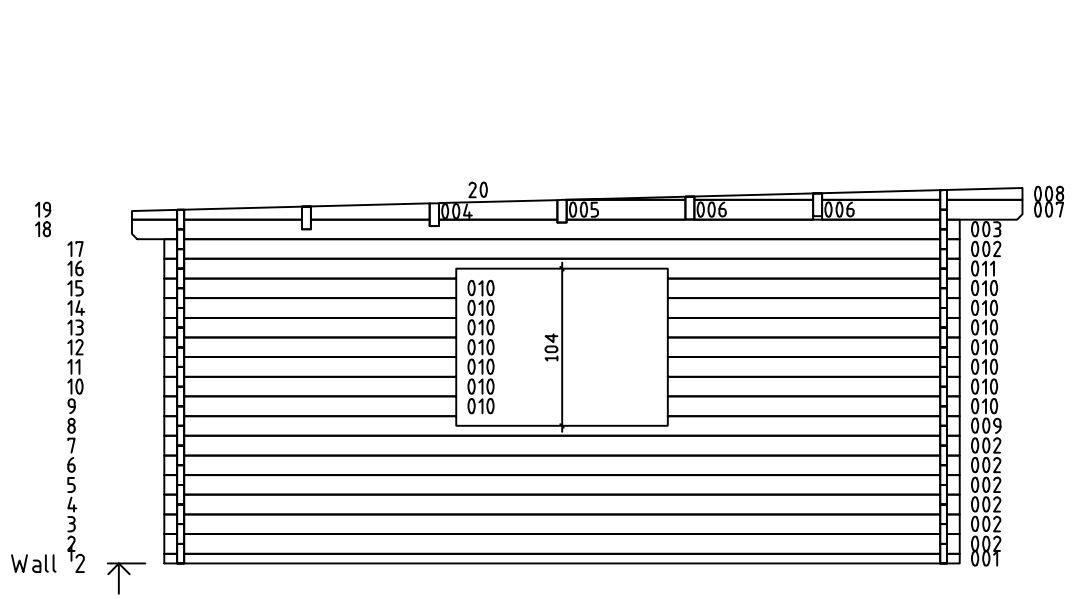

Kood	Celina 5x5-3 45	Leht	Plan
Joonis	Celina 5x5-3 45	Mootkava	1:50
Materjal	4.5x13	Kuup.	18.01.2019
Joonestaj	T.Laine	File	Celina 5x5-3 45.dwg

Kood	Celina 5x5-3 45	Leht	Plan
Joonis	Celina 5x5-3 45	Mootkava	1:50
Materjal	4.5x13	Kuup.	18.01.2019
Joonestaj	T.Laine	File	Celina 5x5-3 45.dwg

Kood	Celina 5x5-3 45	Leht	3
Joonis	WALL A;B	Mootkava	1:50
Materjal	4.5x13	Kuup.	18.01.2019
Joonestas	T.Laine	File	Celina 5x5-3 45.dwg

Kood	Celina 5x5-3 45	Leht	4
Joonis	WALL 1;2;3	Mootkava	1:50
Materjal	4.5x13	Kuup.	18.01.2019
Joonestas	T.Laine	File	Celina 5x5-3 45.dwg