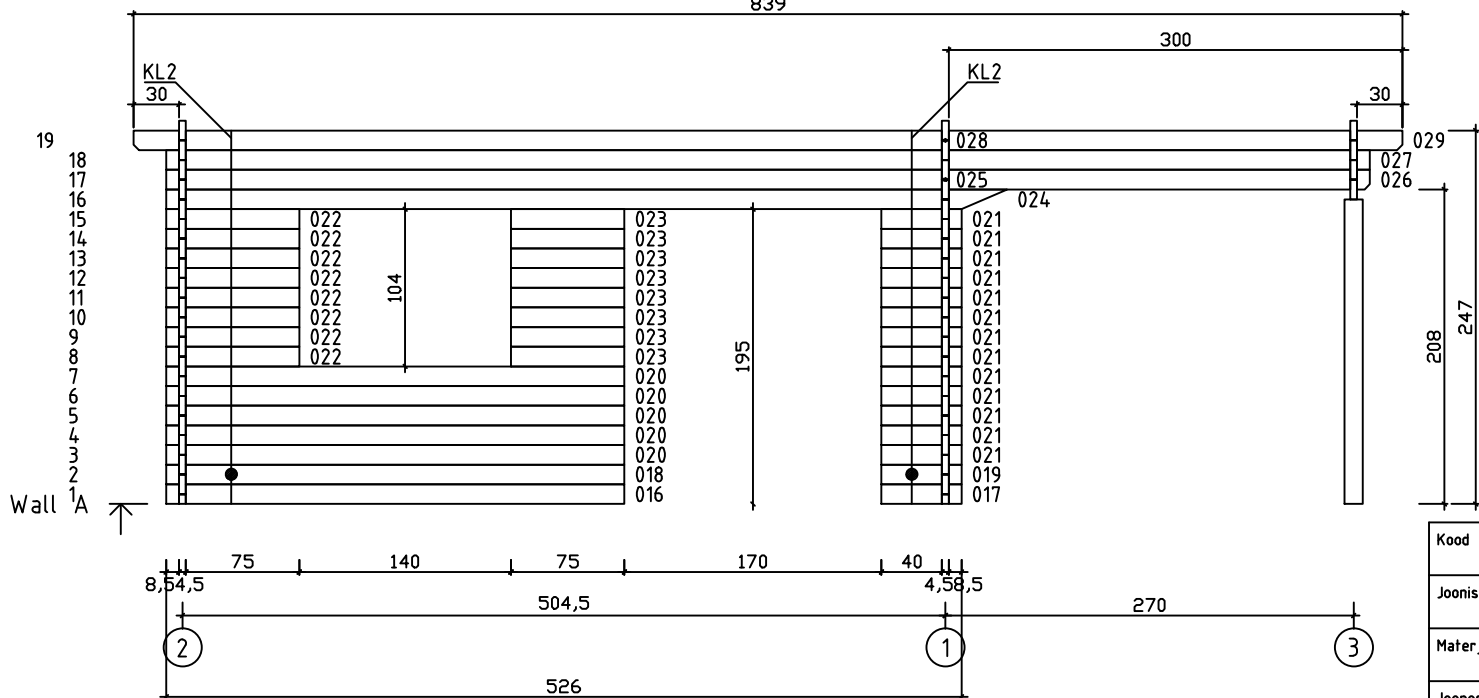

Kood	Celina 5x5-3 45	Leht	Plan
Joonis	Celina 5x5-3 45	Mootkava	1:50
Materjal	4.5x13	Kuup.	18.01.2019
Joonestaj	T.Laine	File	Celina 5x5-3 45.dwg

Kood	Celina 5x5-3 45	Leht	Plan
Joonis	Celina 5x5-3 45	Mootkava	1:50
Materjal	4.5x13	Kuup.	18.01.2019
Joonestaj	T.Laine	File	Celina 5x5-3 45.dwg

Kood	Celina 5x5-3 45	Leht	3
Joonis	WALL A;B	Mootkava	1:50
Materjal	4.5x13	Kuup.	18.01.2019
Joonestas	T.Laine	File	Celina 5x5-3 45.dwg

Kood	Celina 5x5-3 45	Leht	4
Joonis	WALL 1;2;3	Mootkava	1:50
Materjal	4.5x13	Kuup.	18.01.2019
Joonestas	T.Laine	File	Celina 5x5-3 45.dwg