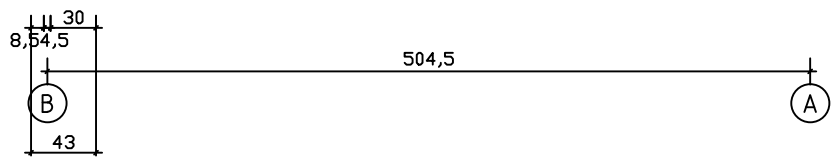

Kood	Celina 5x5-3 45	Leht	Plan
Joonis	Celina 5x5-3 45	Mootkava	1:50
Materjal	4.5x13	Kuup.	18.01.2019
Joonestaj	T.Laine	File	Celina 5x5-3 45.dwg

Kood	Celina 5x5-3 45	Leht	Plan
Joonis	Celina 5x5-3 45	Mootkava	1:50
Materjal	4.5x13	Kuup.	18.01.2019
Joonestaj	T.Laine	File	Celina 5x5-3 45.dwg

Kood	Celina 5x5-3 45	Leht	3
Joonis	WALL A;B	Mootkava	1:50
Materjal	4.5x13	Kuup.	18.01.2019
Joonestas	T.Laine	File	Celina 5x5-3 45.dwg

Kood	Celina 5x5-3 45	Leht	4
Joonis	WALL 1;2;3	Mootkava	1:50
Materjal	4.5x13	Kuup.	18.01.2019
Joonestas	T.Laine	File	Celina 5x5-3 45.dwg