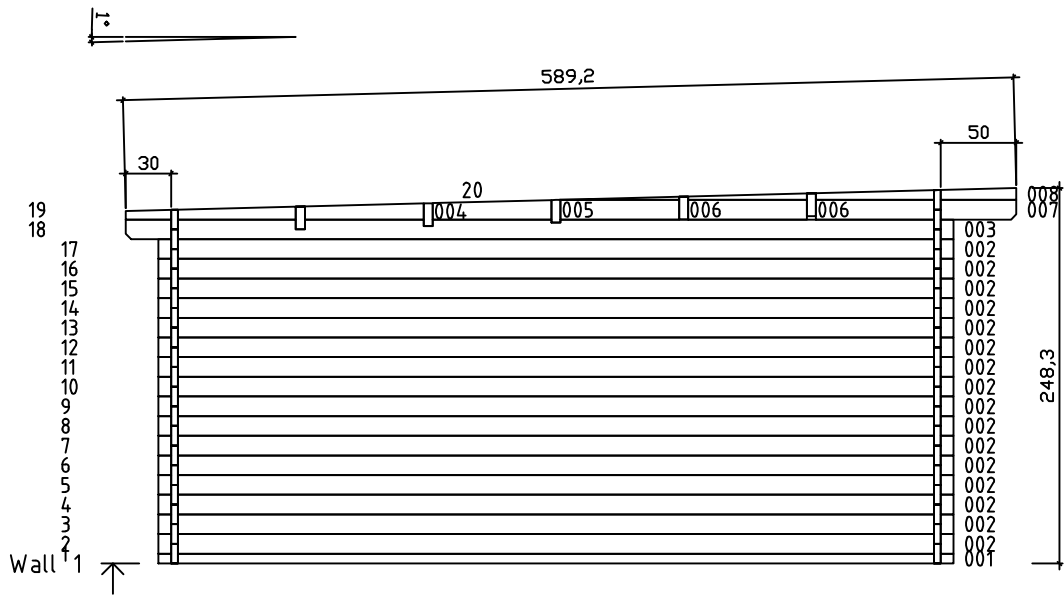

Kood	Celina 5x5-3 45	Leht	Plan
Joonis	Celina 5x5-3 45	Mootkava	1:50
Materjal	4.5x13	Kuup.	18.01.2019
Joonestaj	T.Laine	File	Celina 5x5-3 45.dwg

Kood	Celina 5x5-3 45	Leht	Plan
Joonis	Celina 5x5-3 45	Mootkava	1:50
Materjal	4.5x13	Kuup.	18.01.2019
Joonestaj	T.Laine	File	Celina 5x5-3 45.dwg

Kood	Celina 5x5-3 45	Leht	3
Joonis	WALL A;B	Mootkava	1:50
Materjal	4.5x13	Kuup.	18.01.2019
Joonestas	T.Laine	File	Celina 5x5-3 45.dwg

Kood	Celina 5x5-3 45	Leht	4
Joonis	WALL 1;2;3	Mootkava	1:50
Materjal	4.5x13	Kuup.	18.01.2019
Joonestas	T.Laine	File	Celina 5x5-3 45.dwg