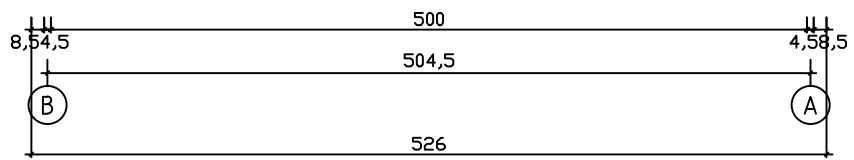

Kood	Celina 5x5-3 45	Leht	Plan
Joonis	Celina 5x5-3 45	Mootkava	1:50
Materjal	4.5x13	Kuup.	18.01.2019
Joonestaj	T.Laine	File	Celina 5x5-3 45.dwg

Kood	Celina 5x5-3 45	Leht	Plan
Joonis	Celina 5x5-3 45	Mootkava	1:50
Materjal	4.5x13	Kuup.	18.01.2019
Joonestaj	T.Laine	File	Celina 5x5-3 45.dwg

Kood	Celina 5x5-3 45	Leht	3
Joonis	WALL A;B	Mootkava	1:50
Materjal	4.5x13	Kuup.	18.01.2019
Joonestas	T.Laine	File	Celina 5x5-3 45.dwg

Kood	Celina 5x5-3 45	Leht	4
Joonis	WALL 1;2;3	Mootkava	1:50
Materjal	4.5x13	Kuup.	18.01.2019
Joonestas	T.Laine	File	Celina 5x5-3 45.dwg