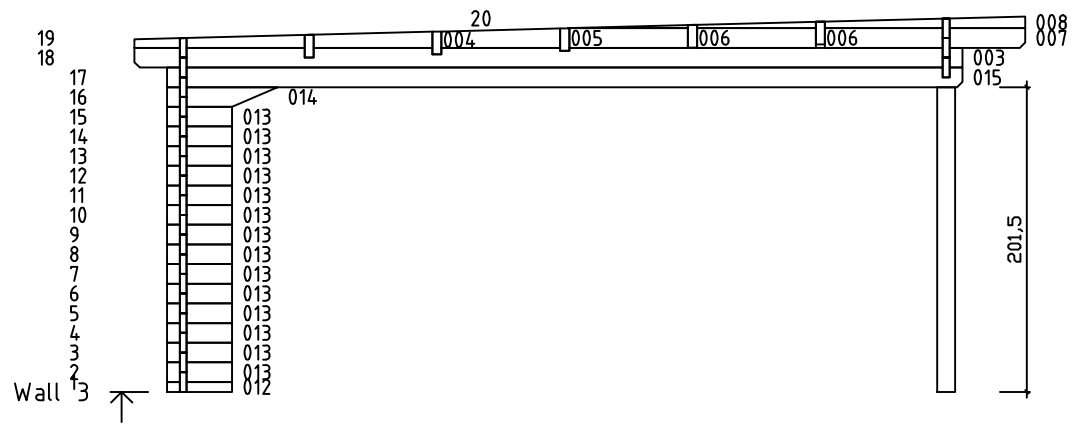

Kood	Celina 5x5-3 45	Leht	Plan
Joonis	Celina 5x5-3 45	Mootkava	1:50
Materjal	4.5x13	Kuup.	18.01.2019
Joonestaj	T.Laine	File	Celina 5x5-3 45.dwg

Kood	Celina 5x5-3 45	Leht	Plan
Joonis	Celina 5x5-3 45	Mootkava	1:50
Materjal	4.5x13	Kuup.	18.01.2019
Joonestaj	T.Laine	File	Celina 5x5-3 45.dwg

Kood	Celina 5x5-3 45	Leht	3
Joonis	WALL A;B	Mootkava	1:50
Materjal	4.5x13	Kuup.	18.01.2019
Joonestas	T.Laine	File	Celina 5x5-3 45.dwg

Kood	Celina 5x5-3 45	Leht	4
Joonis	WALL 1;2;3	Mootkava	1:50
Materjal	4.5x13	Kuup.	18.01.2019
Joonestas	T.Laine	File	Celina 5x5-3 45.dwg