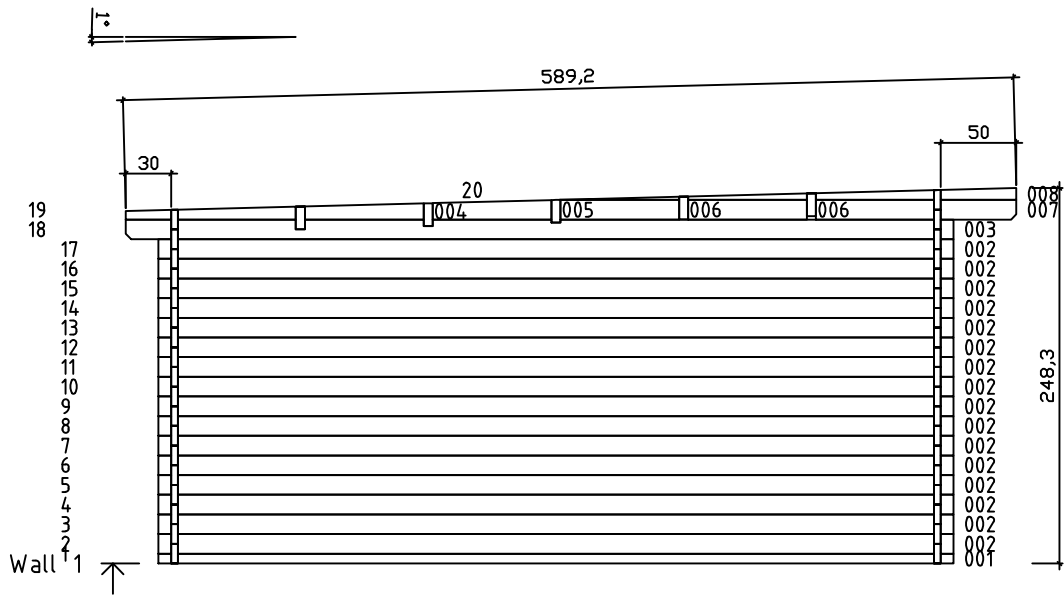

Kood	Celina 5x5-4 45	Leht	Plan
Joonis	Celina 5x5-4 45	Mootkava	1:50
Materjal	4.5x13	Kuup.	22.01.2019
Joonestas	T.Laine	File	Celina 5x5-4 45.dwg

Kood	Celina 5x5-4 45	Leht	Plan
Joonis	Celina 5x5-4 45	Mootkava	1:50
Materjal	4.5x13	Kuup.	22.01.2019
Joonestaj	T.Laine	File	Celina 5x5-4 45.dwg

Kood	Celina 5x5-4 45	Leht	3
Joonis	WALL A	Mootkava	1:50
Materjal	4.5x13	Kuup.	22.01.2019
Joonestaj	T.Laine	File	Celina 5x5-4 45.dwg

Kood	Celina 5x5-4 45	Leht	4
Joonis	WALL B	Mootkava	1:50
Materjal	4.5x13	Kuup.	22.01.2019
Joonestas	T.Laine	File	Celina 5x5-4 45.dwg

Kood	Celina 5x5-4 45	Leht	5
Joonis	WALL 1;2;3	Mootkava	1:50
Materjal	4.5x13	Kuup.	22.01.2019
Joonestas	T.Laine	File	Celina 5x5-4 45.dwg