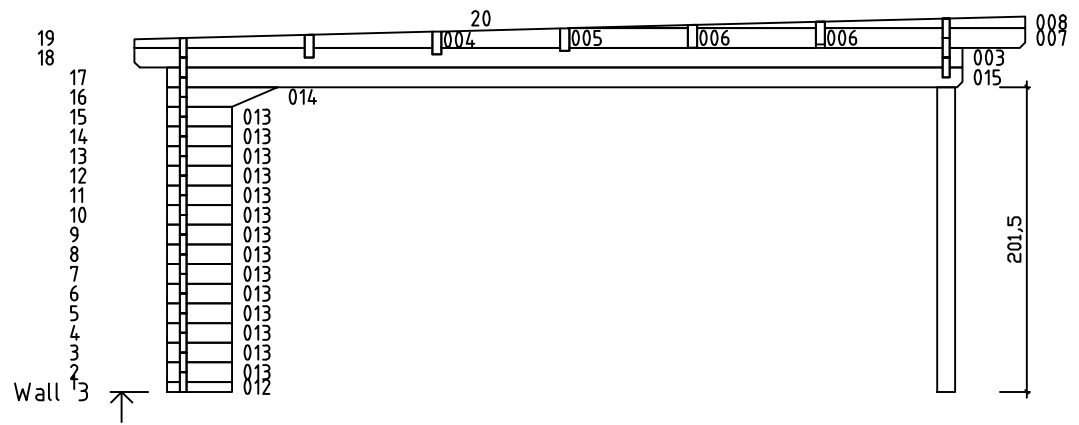

Kood	Celina 5x5-4 45	Leht	Plan
Joonis	Celina 5x5-4 45	Mootkava	1:50
Materjal	4.5x13	Kuup.	22.01.2019
Joonestas	T.Laine	File	Celina 5x5-4 45.dwg

Kood	Celina 5x5-4 45	Leht	Plan
Joonis	Celina 5x5-4 45	Mootkava	1:50
Materjal	4.5x13	Kuup.	22.01.2019
Joonestaj	T.Laine	File	Celina 5x5-4 45.dwg

Kood	Celina 5x5-4 45	Leht	3
Joonis	WALL A	Mootkava	1:50
Materjal	4.5x13	Kuup.	22.01.2019
Joonestaj	T.Laine	File	Celina 5x5-4 45.dwg

Kood	Celina 5x5-4 45	Leht	4
Joonis	WALL B	Mootkava	1:50
Materjal	4.5x13	Kuup.	22.01.2019
Joonestas	T.Laine	File	Celina 5x5-4 45.dwg

Kood	Celina 5x5-4 45	Leht	5
Joonis	WALL 1;2;3	Mootkava	1:50
Materjal	4.5x13	Kuup.	22.01.2019
Joonestas	T.Laine	File	Celina 5x5-4 45.dwg