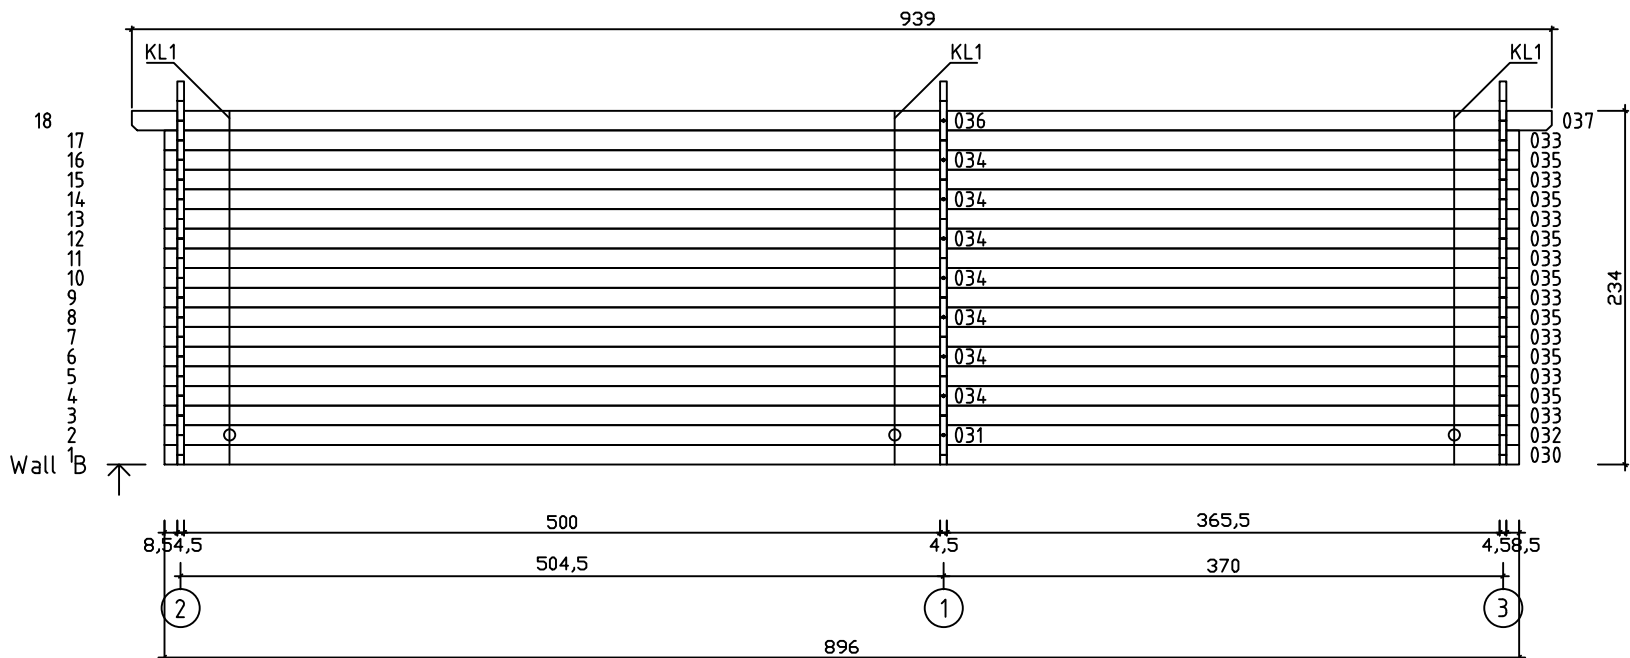

Kood	Celina 5x5-4 45	Leht	Plan
Joonis	Celina 5x5-4 45	Mootkava	1:50
Materjal	4.5x13	Kuup.	22.01.2019
Joonestas	T.Laine	File	Celina 5x5-4 45.dwg

Kood	Celina 5x5-4 45	Leht	Plan
Joonis	Celina 5x5-4 45	Mootkava	1:50
Materjal	4.5x13	Kuup.	22.01.2019
Joonestaj	T.Laine	File	Celina 5x5-4 45.dwg

Kood	Celina 5x5-4 45	Leht	3
Joonis	WALL A	Mootkava	1:50
Materjal	4.5x13	Kuup.	22.01.2019
Joonestaj	T.Laine	File	Celina 5x5-4 45.dwg

Kood	Celina 5x5-4 45	Leht	4
Joonis	WALL B	Mootkava	1:50
Materjal	4.5x13	Kuup.	22.01.2019
Joonestas	T.Laine	File	Celina 5x5-4 45.dwg

Kood	Celina 5x5-4 45	Leht	5
Joonis	WALL 1;2;3	Mootkava	1:50
Materjal	4.5x13	Kuup.	22.01.2019
Joonestas	T.Laine	File	Celina 5x5-4 45.dwg