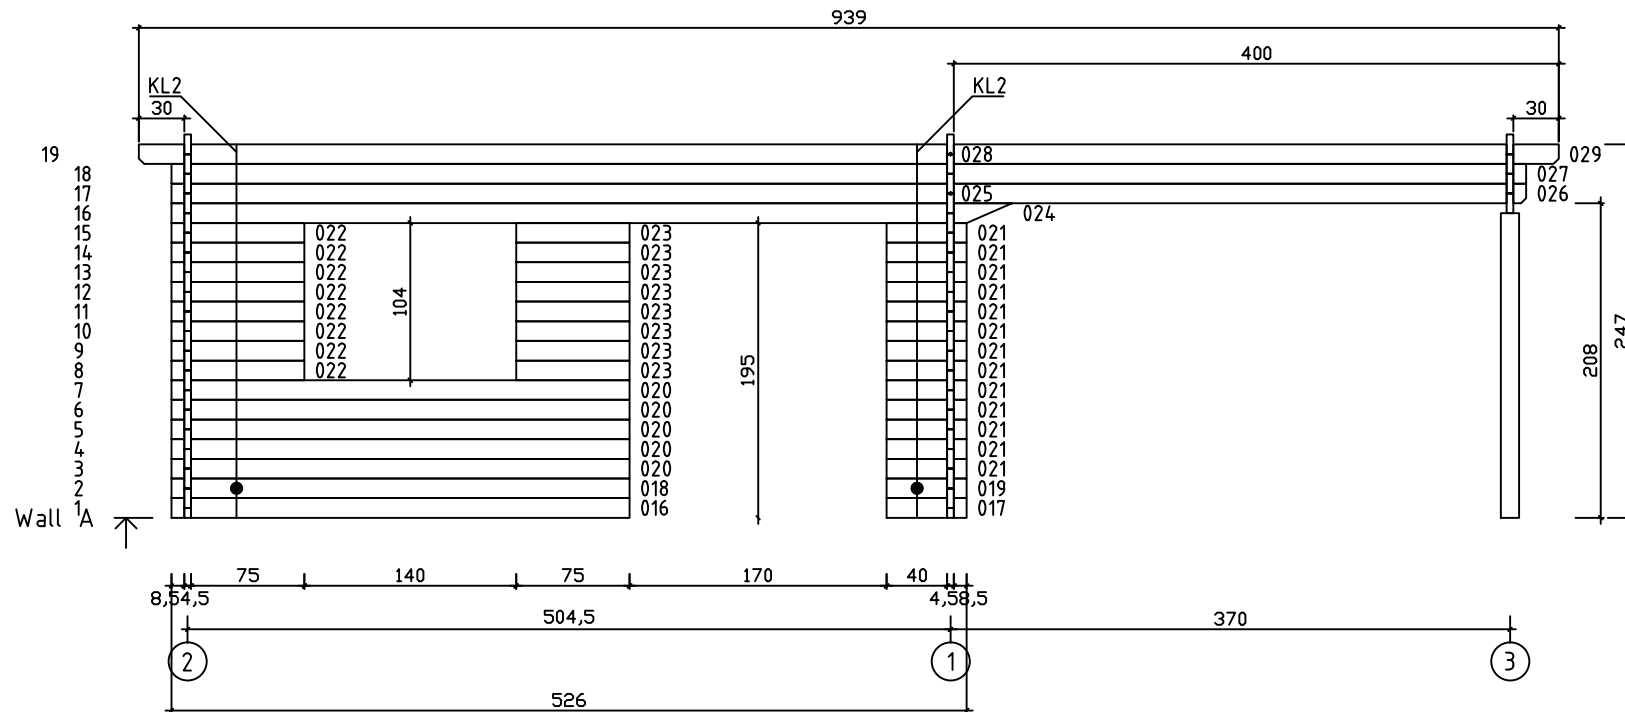

Kood	Celina 5x5-4 45	Leht	Plan
Joonis	Celina 5x5-4 45	Mootkava	1:50
Materjal	4.5x13	Kuup.	22.01.2019
Joonestas	T.Laine	File	Celina 5x5-4 45.dwg

Kood	Celina 5x5-4 45	Leht	Plan
Joonis	Celina 5x5-4 45	Mootkava	1:50
Materjal	4.5x13	Kuup.	22.01.2019
Joonestaj	T.Laine	File	Celina 5x5-4 45.dwg

Kood	Celina 5x5-4 45	Leht	3
Joonis	WALL A	Mootkava	1:50
Materjal	4.5x13	Kuup.	22.01.2019
Joonestaj	T.Laine	File	Celina 5x5-4 45.dwg

Kood	Celina 5x5-4 45	Leht	4
Joonis	WALL B	Mootkava	1:50
Materjal	4.5x13	Kuup.	22.01.2019
Joonestas	T.Laine	File	Celina 5x5-4 45.dwg

Kood	Celina 5x5-4 45	Leht	5
Joonis	WALL 1;2;3	Mootkava	1:50
Materjal	4.5x13	Kuup.	22.01.2019
Joonestas	T.Laine	File	Celina 5x5-4 45.dwg