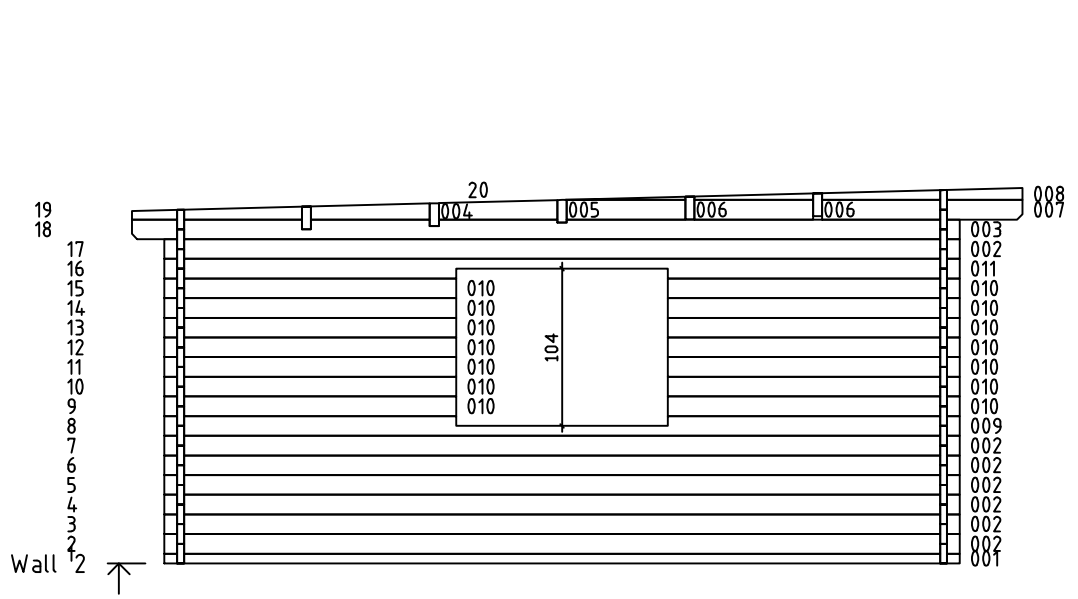

Kood	Celina 5x5-4 45	Leht	Plan
Joonis	Celina 5x5-4 45	Mootkava	1:50
Materjal	4.5x13	Kuup.	22.01.2019
Joonestas	T.Laine	File	Celina 5x5-4 45.dwg

Kood	Celina 5x5-4 45	Leht	Plan
Joonis	Celina 5x5-4 45	Mootkava	1:50
Materjal	4.5x13	Kuup.	22.01.2019
Joonestaj	T.Laine	File	Celina 5x5-4 45.dwg

Kood	Celina 5x5-4 45	Leht	3
Joonis	WALL A	Mootkava	1:50
Materjal	4.5x13	Kuup.	22.01.2019
Joonestaj	T.Laine	File	Celina 5x5-4 45.dwg

Kood	Celina 5x5-4 45	Leht	4
Joonis	WALL B	Mootkava	1:50
Materjal	4.5x13	Kuup.	22.01.2019
Joonestas	T.Laine	File	Celina 5x5-4 45.dwg

Kood	Celina 5x5-4 45	Leht	5
Joonis	WALL 1;2;3	Mootkava	1:50
Materjal	4.5x13	Kuup.	22.01.2019
Joonestas	T.Laine	File	Celina 5x5-4 45.dwg