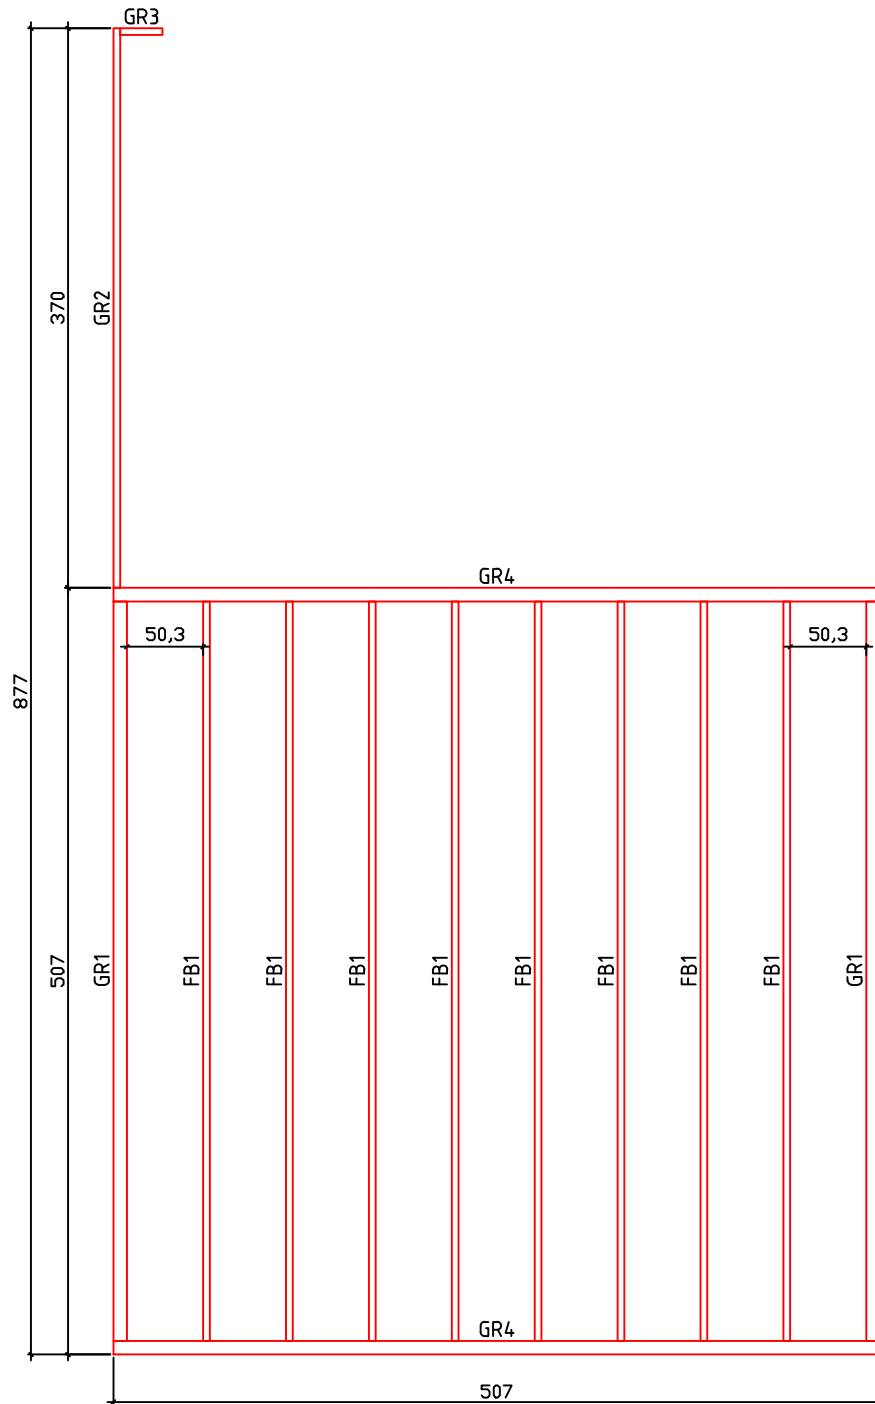

Kood	Celina 5x5-4 45	Leht	Plan
Joonis	Celina 5x5-4 45	Mootkava	1:50
Materjal	4.5x13	Kuup.	22.01.2019
Joonestas	T.Laine	File	Celina 5x5-4 45.dwg

Kood	Celina 5x5-4 45	Leht	Plan
Joonis	Celina 5x5-4 45	Mootkava	1:50
Materjal	4.5x13	Kuup.	22.01.2019
Joonestaj	T.Laine	File	Celina 5x5-4 45.dwg

Kood	Celina 5x5-4 45	Leht	3
Joonis	WALL A	Mootkava	1:50
Materjal	4.5x13	Kuup.	22.01.2019
Joonestaj	T.Laine	File	Celina 5x5-4 45.dwg

Kood	Celina 5x5-4 45	Leht	4
Joonis	WALL B	Mootkava	1:50
Materjal	4.5x13	Kuup.	22.01.2019
Joonestas	T.Laine	File	Celina 5x5-4 45.dwg

Kood	Celina 5x5-4 45	Leht	5
Joonis	WALL 1;2;3	Mootkava	1:50
Materjal	4.5x13	Kuup.	22.01.2019
Joonestas	T.Laine	File	Celina 5x5-4 45.dwg