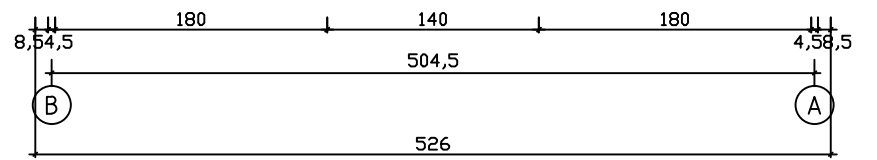

Kood	Celina 5x5-4 45	Leht	Plan
Joonis	Celina 5x5-4 45	Mootkava	1:50
Materjal	4.5x13	Kuup.	22.01.2019
Joonestas	T.Laine	File	Celina 5x5-4 45.dwg

Kood	Celina 5x5-4 45	Leht	Plan
Joonis	Celina 5x5-4 45	Mootkava	1:50
Materjal	4.5x13	Kuup.	22.01.2019
Joonestaj	T.Laine	File	Celina 5x5-4 45.dwg

Kood	Celina 5x5-4 45	Leht	3
Joonis	WALL A	Mootkava	1:50
Materjal	4.5x13	Kuup.	22.01.2019
Joonestaj	T.Laine	File	Celina 5x5-4 45.dwg

Kood	Celina 5x5-4 45	Leht	4
Joonis	WALL B	Mootkava	1:50
Materjal	4.5x13	Kuup.	22.01.2019
Joonestas	T.Laine	File	Celina 5x5-4 45.dwg

Kood	Celina 5x5-4 45	Leht	5
Joonis	WALL 1;2;3	Mootkava	1:50
Materjal	4.5x13	Kuup.	22.01.2019
Joonestas	T.Laine	File	Celina 5x5-4 45.dwg