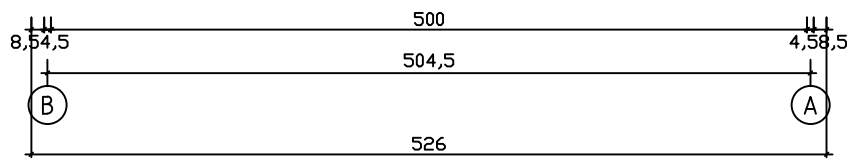

Kood	Celina 5x5-4 45	Leht	Plan
Joonis	Celina 5x5-4 45	Mootkava	1:50
Materjal	4.5x13	Kuup.	22.01.2019
Joonestas	T.Laine	File	Celina 5x5-4 45.dwg

Kood	Celina 5x5-4 45	Leht	Plan
Joonis	Celina 5x5-4 45	Mootkava	1:50
Materjal	4.5x13	Kuup.	22.01.2019
Joonestaj	T.Laine	File	Celina 5x5-4 45.dwg

Kood	Celina 5x5-4 45	Leht	3
Joonis	WALL A	Mootkava	1:50
Materjal	4.5x13	Kuup.	22.01.2019
Joonestaj	T.Laine	File	Celina 5x5-4 45.dwg

Kood	Celina 5x5-4 45	Leht	4
Joonis	WALL B	Mootkava	1:50
Materjal	4.5x13	Kuup.	22.01.2019
Joonestas	T.Laine	File	Celina 5x5-4 45.dwg

Kood	Celina 5x5-4 45	Leht	5
Joonis	WALL 1;2;3	Mootkava	1:50
Materjal	4.5x13	Kuup.	22.01.2019
Joonestas	T.Laine	File	Celina 5x5-4 45.dwg