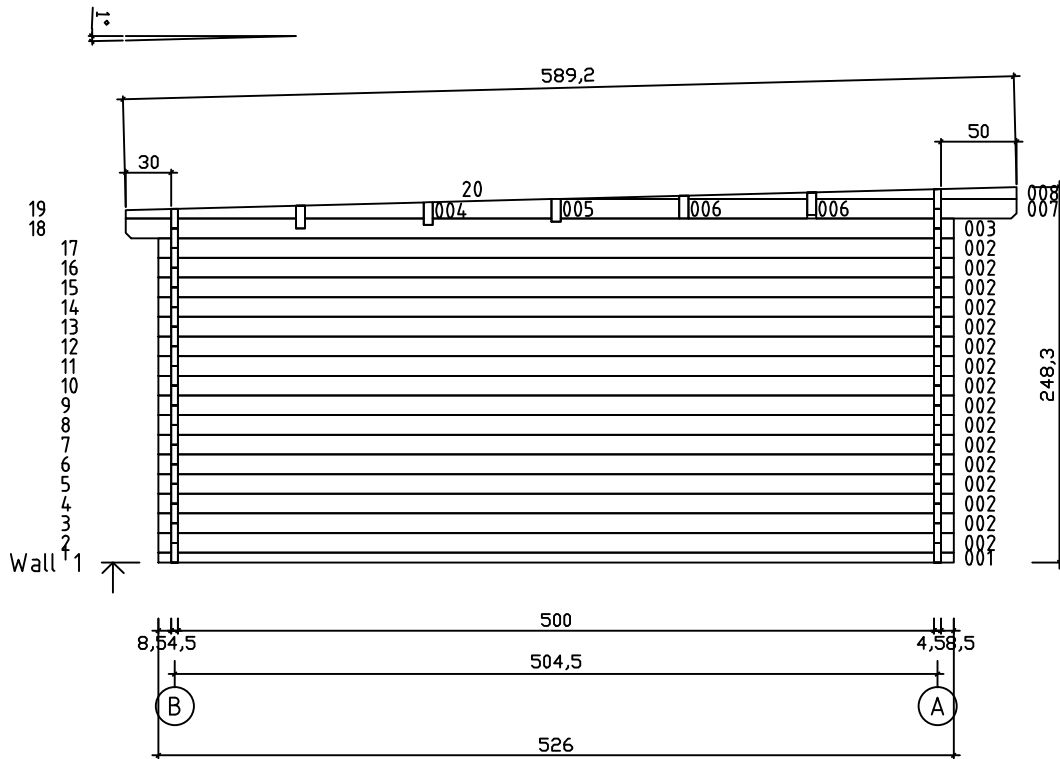

Kood	Celina 6x5-3 45	Leht	Plan
Joonis	Celina 6x5-3 45	Mootkava	1:50
Materjal	4.5x13	Kuup.	18.01.2019
Joonestaj	T.Laine	File	Celina 6x5-3 45.dwg

Kood	Celina 6x5-3 45	Leht	Plan
Joonis	Celina 6x5-3 45	Mootkava	1:50
Materjal	4.5x13	Kuup.	18.01.2019
Joonestaj	T.Laine	File	Celina 6x5-3 45.dwg

Kood	Celina 6x5-3 45	Leht	3
Joonis	WALL A	Mootkava	1:50
Materjal	4.5x13	Kuup.	18.01.2019
Joonestas	T.Laine	File	Celina 6x5-3 45.dwg

Kood	Celina 6x5-3 45	Leht	4
Joonis	WALL B	Mootkava	1:50
Materjal	4.5x13	Kuup.	18.01.2019
Joonestas	T.Laine	File	Celina 6x5-3 45.dwg

Kood	Celina 6x5-3 45	Leht	5
Joonis	WALL 1;2;3	Mootkava	1:50
Materjal	4.5x13	Kuup.	18.01.2019
Joonestas	T.Laine	File	Celina 6x5-3 45.dwg