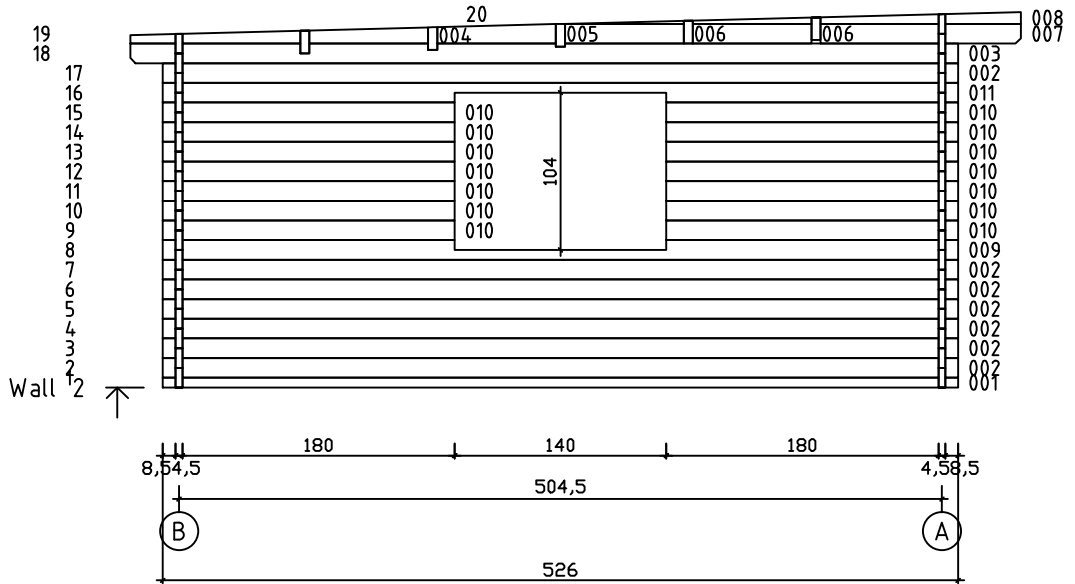

Kood	Celina 6x5-3 45	Leht	Plan
Joonis	Celina 6x5-3 45	Mootkava	1:50
Materjal	4.5x13	Kuup.	18.01.2019
Joonestaj	T.Laine	File	Celina 6x5-3 45.dwg

Kood	Celina 6x5-3 45	Leht	Plan
Joonis	Celina 6x5-3 45	Mootkava	1:50
Materjal	4.5x13	Kuup.	18.01.2019
Joonestaj	T.Laine	File	Celina 6x5-3 45.dwg

Kood	Celina 6x5-3 45	Leht	3
Joonis	WALL A	Mootkava	1:50
Materjal	4.5x13	Kuup.	18.01.2019
Joonestas	T.Laine	File	Celina 6x5-3 45.dwg

Kood	Celina 6x5-3 45	Leht	4
Joonis	WALL B	Mootkava	1:50
Materjal	4.5x13	Kuup.	18.01.2019
Joonestas	T.Laine	File	Celina 6x5-3 45.dwg

Kood	Celina 6x5-3 45	Leht	5
Joonis	WALL 1;2;3	Mootkava	1:50
Materjal	4.5x13	Kuup.	18.01.2019
Joonestas	T.Laine	File	Celina 6x5-3 45.dwg