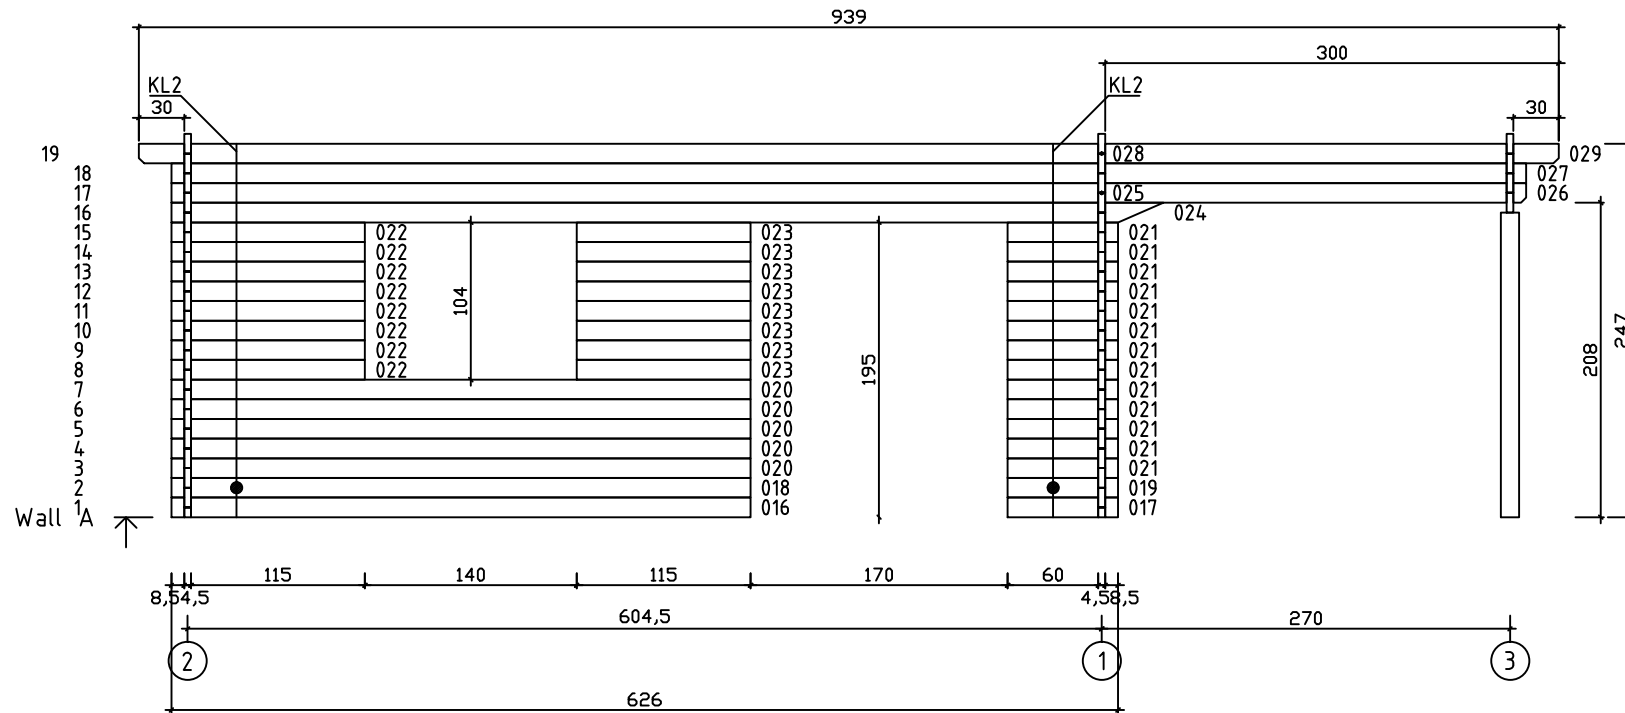

Kood	Celina 6x5-3 45	Leht	Plan
Joonis	Celina 6x5-3 45	Mootkava	1:50
Materjal	4.5x13	Kuup.	18.01.2019
Joonestaj	T.Laine	File	Celina 6x5-3 45.dwg

Kood	Celina 6x5-3 45	Leht	Plan
Joonis	Celina 6x5-3 45	Mootkava	1:50
Materjal	4.5x13	Kuup.	18.01.2019
Joonestaj	T.Laine	File	Celina 6x5-3 45.dwg

Kood	Celina 6x5-3 45	Leht	3
Joonis	WALL A	Mootkava	1:50
Materjal	4.5x13	Kuup.	18.01.2019
Joonestas	T.Laine	File	Celina 6x5-3 45.dwg

Kood	Celina 6x5-3 45	Leht	4
Joonis	WALL B	Mootkava	1:50
Materjal	4.5x13	Kuup.	18.01.2019
Joonestas	T.Laine	File	Celina 6x5-3 45.dwg

Kood	Celina 6x5-3 45	Leht	5
Joonis	WALL 1;2;3	Mootkava	1:50
Materjal	4.5x13	Kuup.	18.01.2019
Joonestas	T.Laine	File	Celina 6x5-3 45.dwg