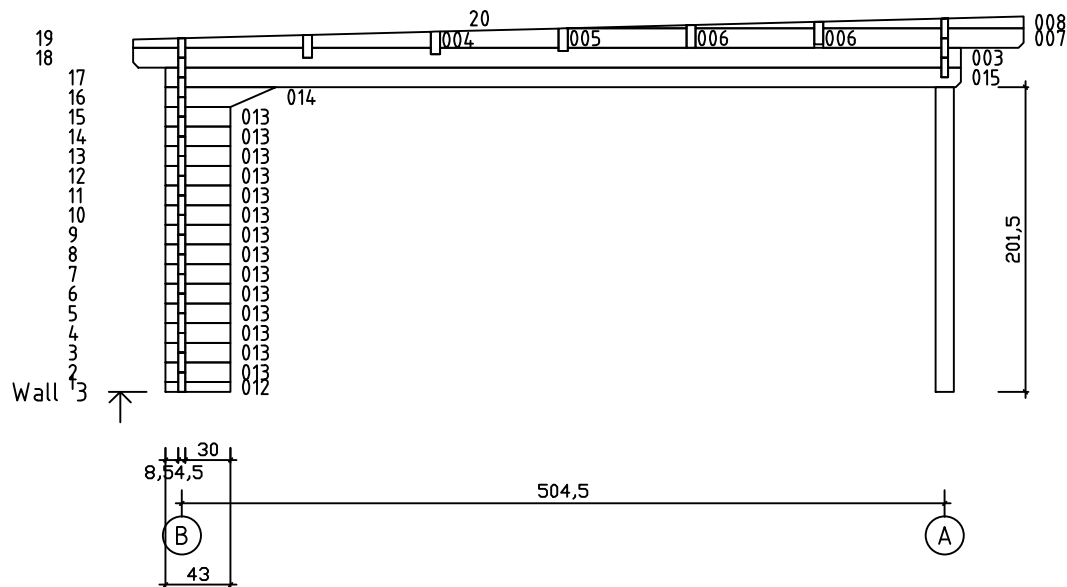

Kood	Celina 6x5-3 45	Leht	Plan
Joonis	Celina 6x5-3 45	Mootkava	1:50
Materjal	4.5x13	Kuup.	18.01.2019
Joonestaj	T.Laine	File	Celina 6x5-3 45.dwg

Kood	Celina 6x5-3 45	Leht	Plan
Joonis	Celina 6x5-3 45	Mootkava	1:50
Materjal	4.5x13	Kuup.	18.01.2019
Joonestaj	T.Laine	File	Celina 6x5-3 45.dwg

Kood	Celina 6x5-3 45	Leht	3
Joonis	WALL A	Mootkava	1:50
Materjal	4.5x13	Kuup.	18.01.2019
Joonestas	T.Laine	File	Celina 6x5-3 45.dwg

Kood	Celina 6x5-3 45	Leht	4
Joonis	WALL B	Mootkava	1:50
Materjal	4.5x13	Kuup.	18.01.2019
Joonestas	T.Laine	File	Celina 6x5-3 45.dwg

Kood	Celina 6x5-3 45	Leht	5
Joonis	WALL 1;2;3	Mootkava	1:50
Materjal	4.5x13	Kuup.	18.01.2019
Joonestas	T.Laine	File	Celina 6x5-3 45.dwg