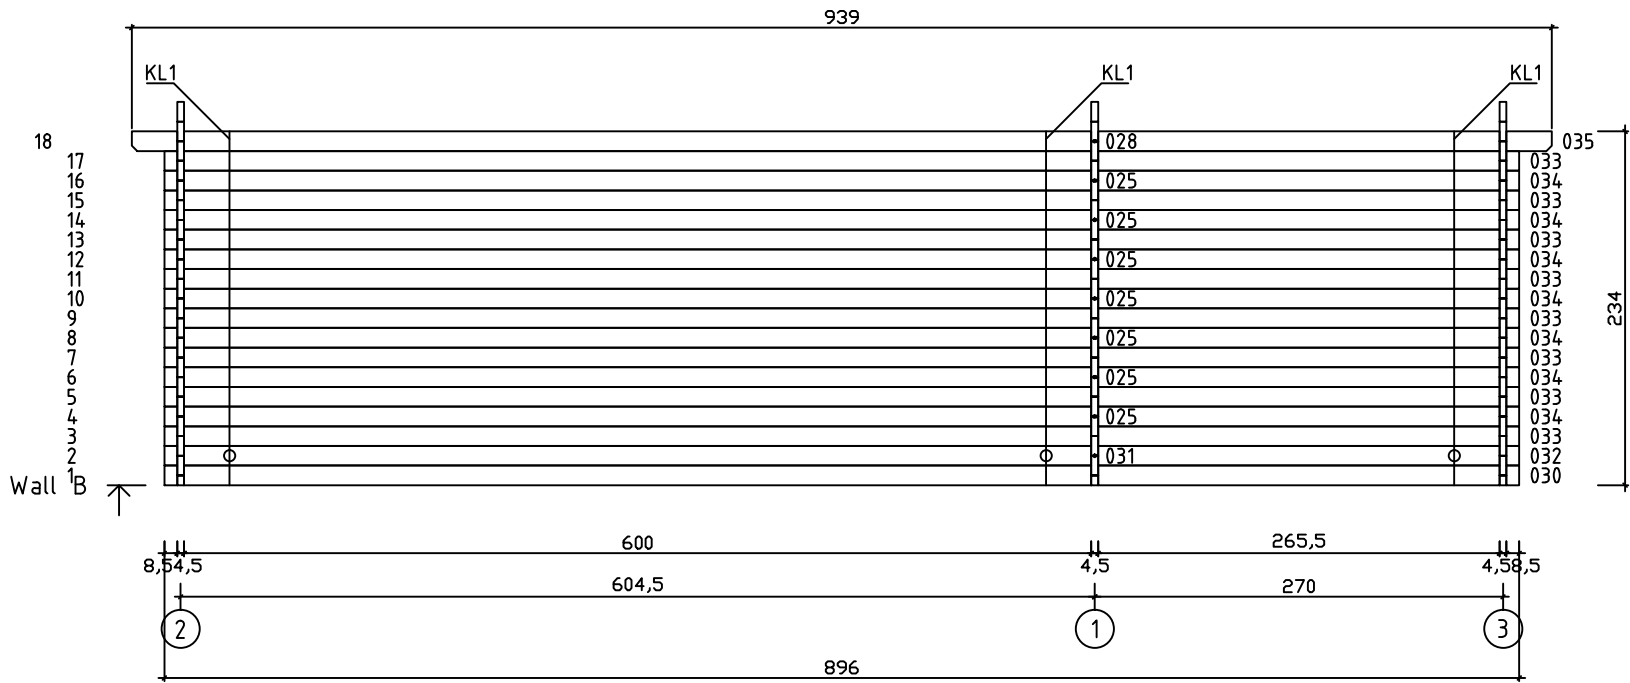

Kood	Celina 6x5-3 45	Leht	Plan
Joonis	Celina 6x5-3 45	Mootkava	1:50
Materjal	4.5x13	Kuup.	18.01.2019
Joonestaj	T.Laine	File	Celina 6x5-3 45.dwg

Kood	Celina 6x5-3 45	Leht	Plan
Joonis	Celina 6x5-3 45	Mootkava	1:50
Materjal	4.5x13	Kuup.	18.01.2019
Joonestaj	T.Laine	File	Celina 6x5-3 45.dwg

Kood	Celina 6x5-3 45	Leht	3
Joonis	WALL A	Mootkava	1:50
Materjal	4.5x13	Kuup.	18.01.2019
Joonestas	T.Laine	File	Celina 6x5-3 45.dwg

Kood	Celina 6x5-3 45	Leht	4
Joonis	WALL B	Mootkava	1:50
Materjal	4.5x13	Kuup.	18.01.2019
Joonestas	T.Laine	File	Celina 6x5-3 45.dwg

Kood	Celina 6x5-3 45	Leht	5
Joonis	WALL 1;2;3	Mootkava	1:50
Materjal	4.5x13	Kuup.	18.01.2019
Joonestas	T.Laine	File	Celina 6x5-3 45.dwg