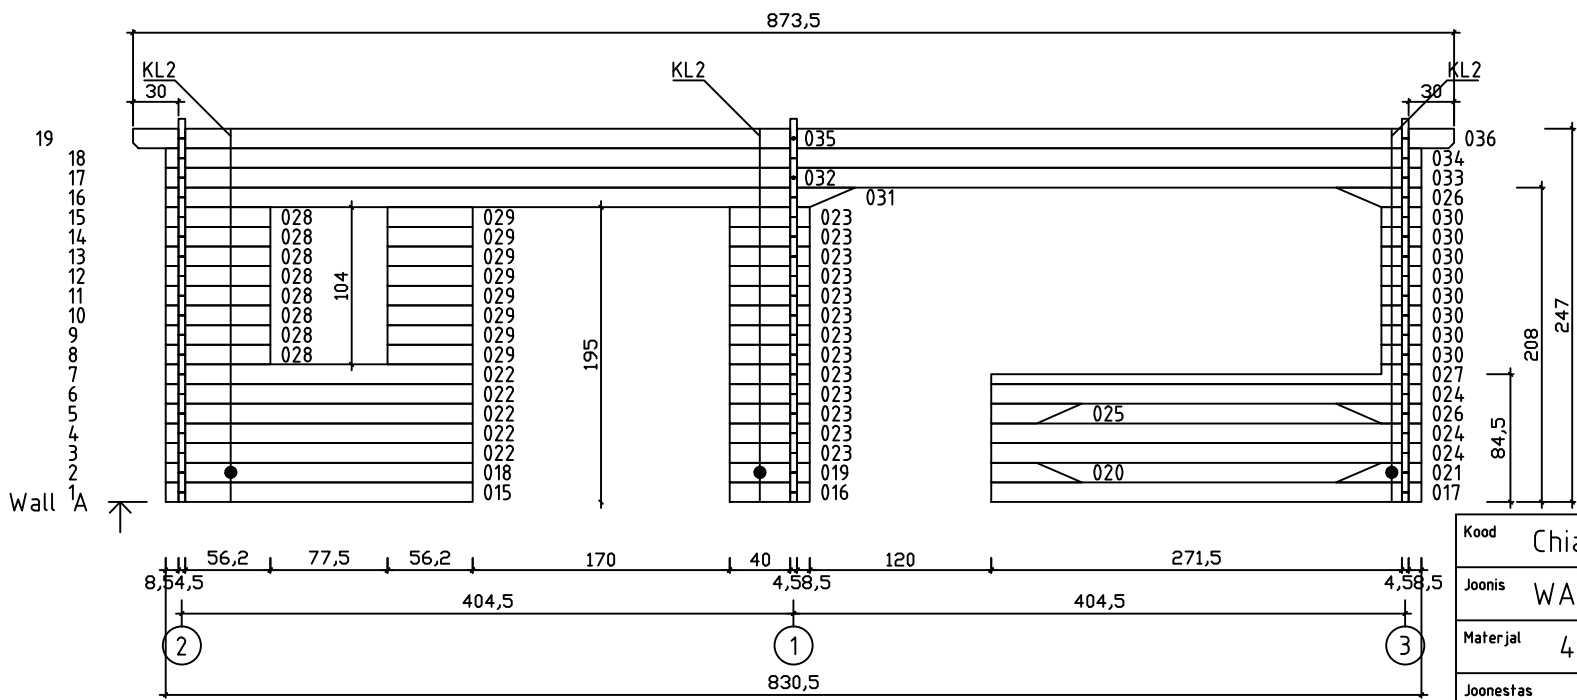

Kood	Chiara 4x5+4 45	Leht	Plan
Joonis	Chiara 4x5+4 45	Mootkava	1:50
Materjal	4.5x13	Kuup.	22.01.2019
Joonestas	T.Laine	File	Chiara 4x5+4 45.dwg

Kood	Chiara 4x5+4 45	Leht	Plan
Joonis	Chiara 4x5+4 45	Mootkava	1:50
Materjal	4.5x13	Kuup.	22.01.2019
Joonestaj	T.Laine	File	Chiara 4x5+4 45.dwg

Kood	Chiara 4x5+4 45	Leht	3
Joonis	WALL A;B	Mootkava	1:50
Materjal	4.5x13	Kuup.	22.01.2019
Joonestas	T.Laine	File	Chiara 4x5+4 45.dwg

Kood	Chiara 4x5+4 45	Leht	4
Joonis	WALL 1;2;3	Mootkava	1:50
Materjal	4.5x13	Kuup.	22.01.2019
Joonestas	T.Laine	File	Chiara 4x5+4 45.dwg