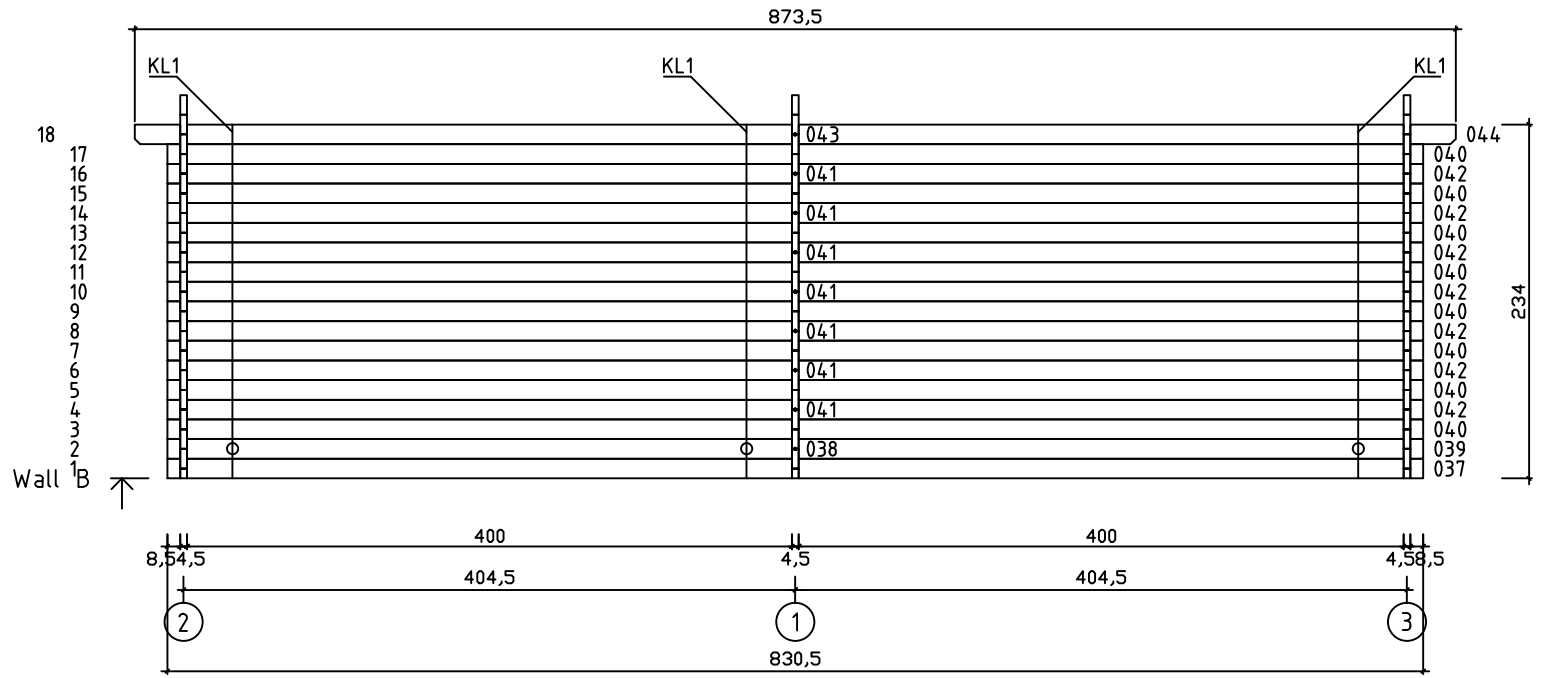

Kood	Chiara 4x5+4 45	Leht	Plan
Joonis	Chiara 4x5+4 45	Mootkava	1:50
Materjal	4.5x13	Kuup.	22.01.2019
Joonestas	T.Laine	File	Chiara 4x5+4 45.dwg

Kood	Chiara 4x5+4 45	Leht	Plan
Joonis	Chiara 4x5+4 45	Mootkava	1:50
Materjal	4.5x13	Kuup.	22.01.2019
Joonestaj	T.Laine	File	Chiara 4x5+4 45.dwg

Kood	Chiara 4x5+4 45	Leht	3
Joonis	WALL A;B	Mootkava	1:50
Materjal	4.5x13	Kuup.	22.01.2019
Joonestas	T.Laine	File	Chiara 4x5+4 45.dwg

Kood	Chiara 4x5+4 45	Leht	4
Joonis	WALL 1;2;3	Mootkava	1:50
Materjal	4.5x13	Kuup.	22.01.2019
Joonestas	T.Laine	File	Chiara 4x5+4 45.dwg