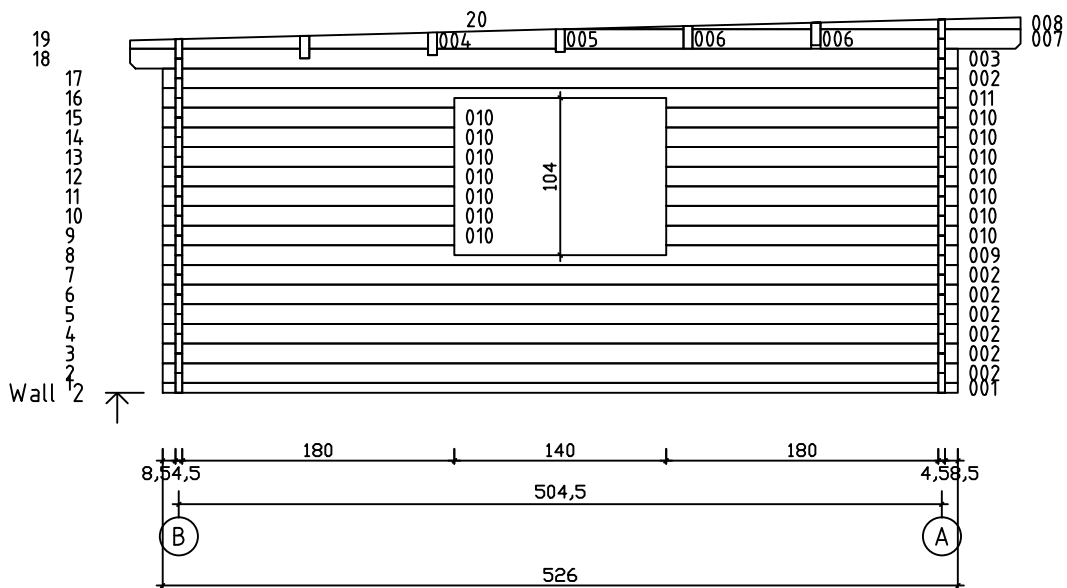

Kood	Chiara 4x5+4 45	Leht	Plan
Joonis	Chiara 4x5+4 45	Mootkava	1:50
Materjal	4.5x13	Kuup.	22.01.2019
Joonestas	T.Laine	File	Chiara 4x5+4 45.dwg

Kood	Chiara 4x5+4 45	Leht	Plan
Joonis	Chiara 4x5+4 45	Mootkava	1:50
Materjal	4.5x13	Kuup.	22.01.2019
Joonestaj	T.Laine	File	Chiara 4x5+4 45.dwg

Kood	Chiara 4x5+4 45	Leht	3
Joonis	WALL A;B	Mootkava	1:50
Materjal	4.5x13	Kuup.	22.01.2019
Joonestas	T.Laine	File	Chiara 4x5+4 45.dwg

Kood	Chiara 4x5+4 45	Leht	4
Joonis	WALL 1;2;3	Mootkava	1:50
Materjal	4.5x13	Kuup.	22.01.2019
Joonestas	T.Laine	File	Chiara 4x5+4 45.dwg