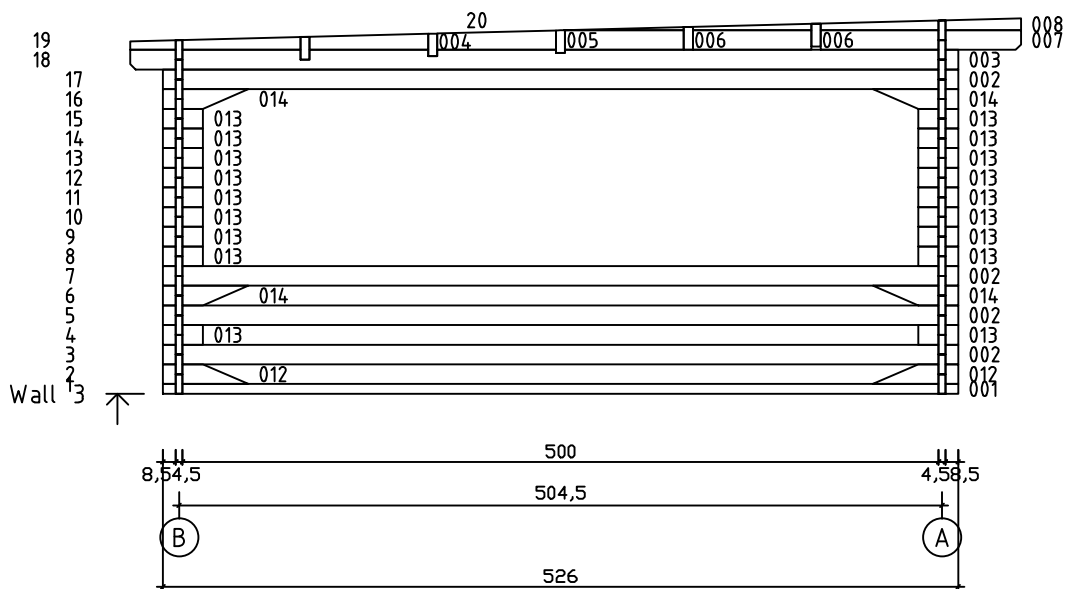

Kood	Chiara 4x5+4 45	Leht	Plan
Joonis	Chiara 4x5+4 45	Mootkava	1:50
Materjal	4.5x13	Kuup.	22.01.2019
Joonestas	T.Laine	File	Chiara 4x5+4 45.dwg

Kood	Chiara 4x5+4 45	Leht	Plan
Joonis	Chiara 4x5+4 45	Mootkava	1:50
Materjal	4.5x13	Kuup.	22.01.2019
Joonestaj	T.Laine	File	Chiara 4x5+4 45.dwg

Kood	Chiara 4x5+4 45	Leht	3
Joonis	WALL A;B	Mootkava	1:50
Materjal	4.5x13	Kuup.	22.01.2019
Joonestas	T.Laine	File	Chiara 4x5+4 45.dwg

Kood	Chiara 4x5+4 45	Leht	4
Joonis	WALL 1;2;3	Mootkava	1:50
Materjal	4.5x13	Kuup.	22.01.2019
Joonestas	T.Laine	File	Chiara 4x5+4 45.dwg