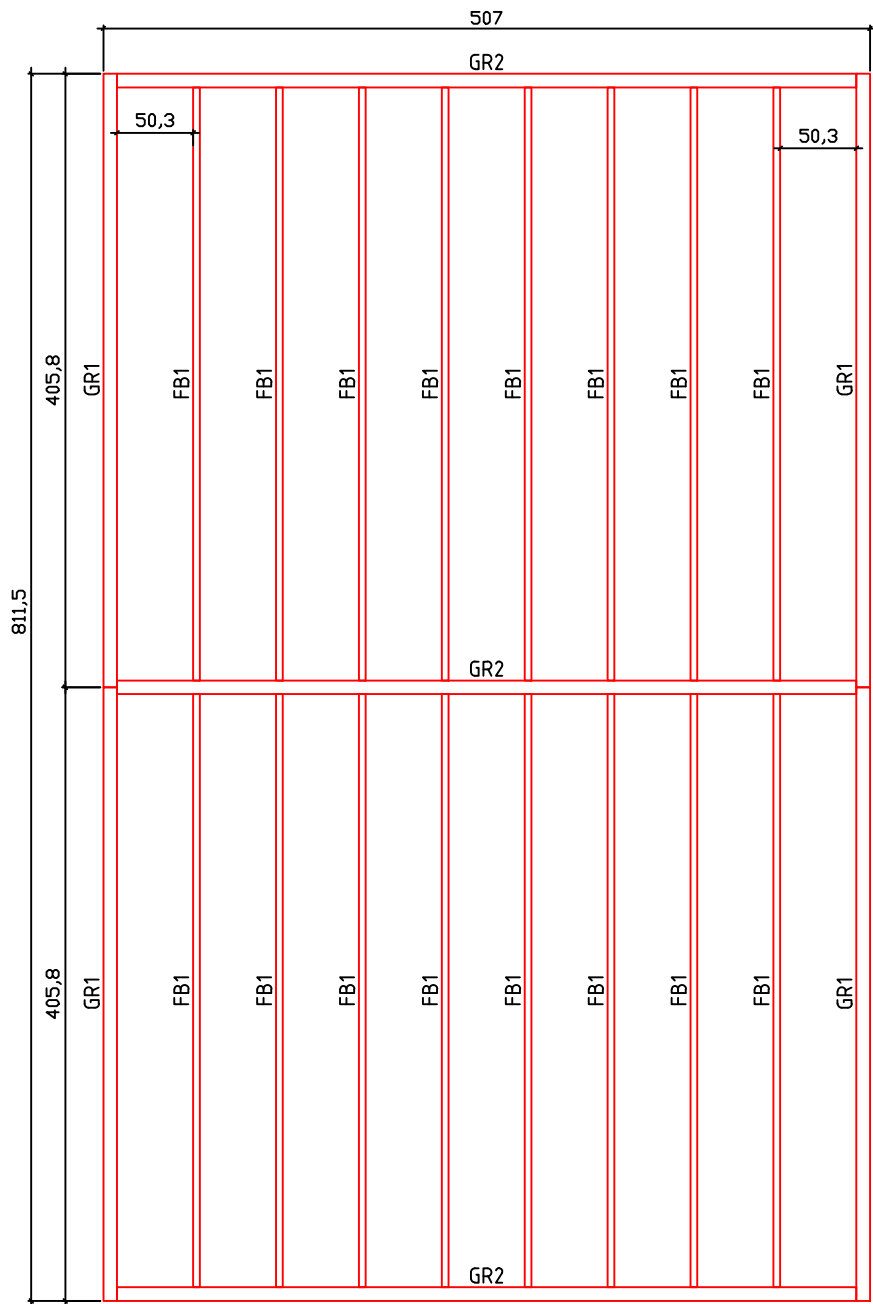

Kood	Chiara 4x5+4 45	Leht	Plan
Joonis	Chiara 4x5+4 45	Mootkava	1:50
Materjal	4.5x13	Kuup.	22.01.2019
Joonestas	T.Laine	File	Chiara 4x5+4 45.dwg

Kood	Chiara 4x5+4 45	Leht	Plan
Joonis	Chiara 4x5+4 45	Mootkava	1:50
Materjal	4.5x13	Kuup.	22.01.2019
Joonestaj	T.Laine	File	Chiara 4x5+4 45.dwg

Kood	Chiara 4x5+4 45	Leht	3
Joonis	WALL A;B	Mootkava	1:50
Materjal	4.5x13	Kuup.	22.01.2019
Joonestas	T.Laine	File	Chiara 4x5+4 45.dwg

Kood	Chiara 4x5+4 45	Leht	4
Joonis	WALL 1;2;3	Mootkava	1:50
Materjal	4.5x13	Kuup.	22.01.2019
Joonestas	T.Laine	File	Chiara 4x5+4 45.dwg