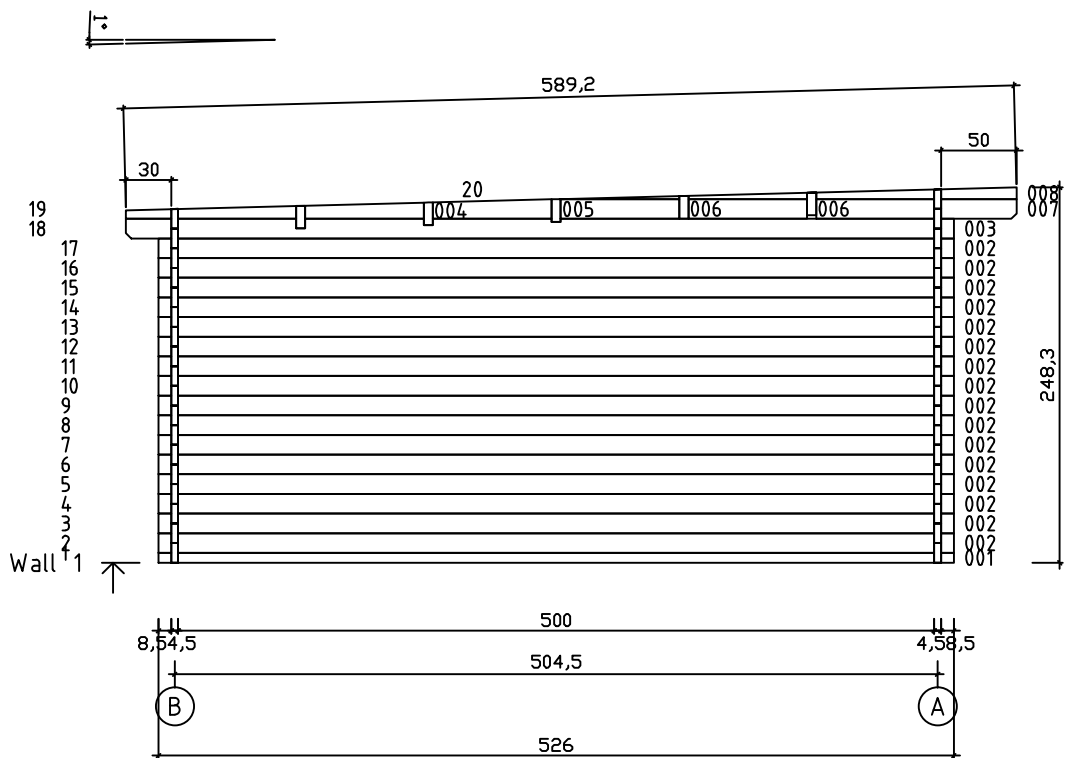

Kood	Chiara 4x5+4 45	Leht	Plan
Joonis	Chiara 4x5+4 45	Mootkava	1:50
Materjal	4.5x13	Kuup.	22.01.2019
Joonestas	T.Laine	File	Chiara 4x5+4 45.dwg

Kood	Chiara 4x5+4 45	Leht	Plan
Joonis	Chiara 4x5+4 45	Mootkava	1:50
Materjal	4.5x13	Kuup.	22.01.2019
Joonestaj	T.Laine	File	Chiara 4x5+4 45.dwg

Kood	Chiara 4x5+4 45	Leht	3
Joonis	WALL A;B	Mootkava	1:50
Materjal	4.5x13	Kuup.	22.01.2019
Joonestas	T.Laine	File	Chiara 4x5+4 45.dwg

Kood	Chiara 4x5+4 45	Leht	4
Joonis	WALL 1;2;3	Mootkava	1:50
Materjal	4.5x13	Kuup.	22.01.2019
Joonestas	T.Laine	File	Chiara 4x5+4 45.dwg