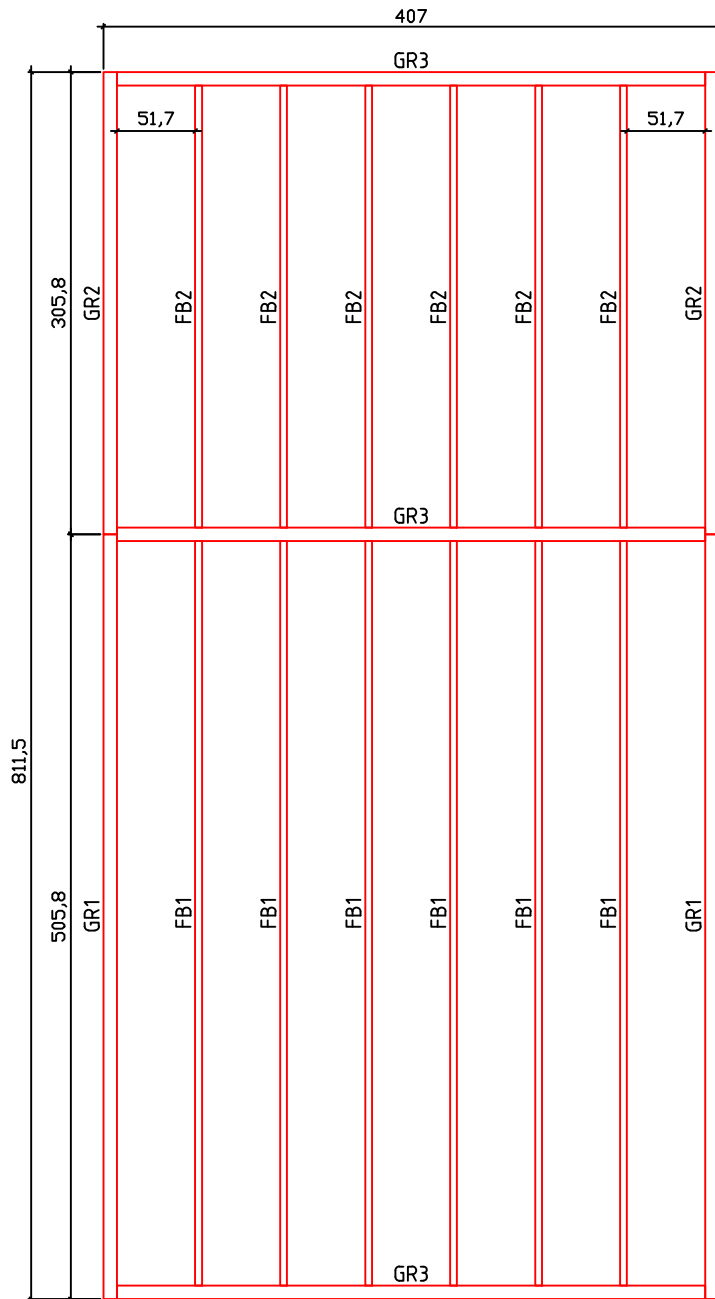

Kood	Chiara 5x4+3 45	Leht	Plan
Joonis	Chiara 5x4+3 45	Mootkava	1:50
Materjal	4.5x13	Kuup.	22.01.2019
Joonestas	T.Laine	File	Chiara 5x4+3 45.dwg

Kood	Chiara 5x4+3 45	Leht	Plan
Joonis	Chiara 5x4+3 45	Mootkava	1:50
Materjal	4.5x13	Kuup.	22.01.2019
Joonestas	T.Laine	File	Chiara 5x4+3 45.dwg

Kood	Chiara 5x4+3 45	Leht	3
Joonis	WALL A;B	Mootkava	1:50
Materjal	4.5x13	Kuup.	22.01.2019
Joonestas	T.Laine	File	Chiara 5x4+3 45.dwg

Kood	Chiara 5x4+3 45	Leht	4
Joonis	WALL 1;2;3	Mootkava	1:50
Materjal	4.5x13	Kuup.	22.01.2019
Joonestas	T.Laine	File	Chiara 5x4+3 45.dwg