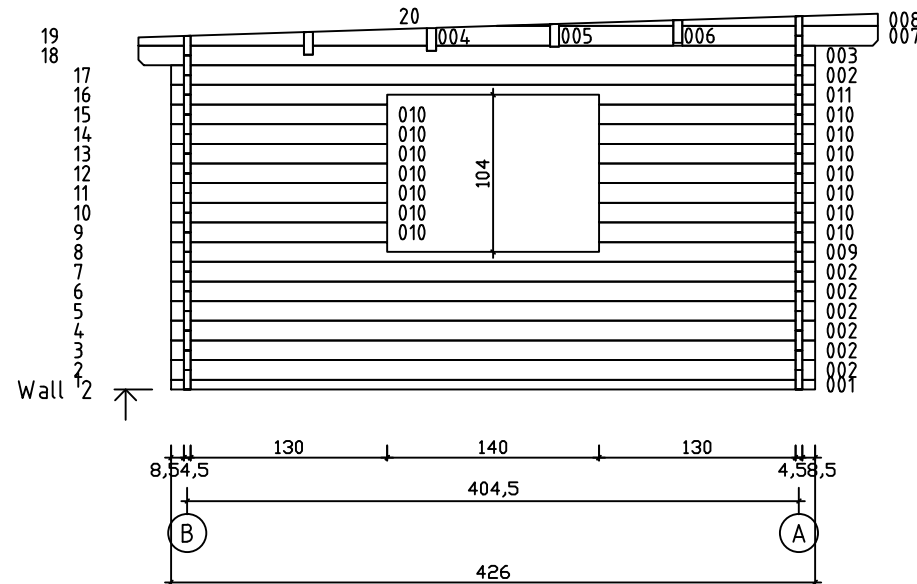

Kood	Chiara 5x4+3 45	Leht	Plan
Joonis	Chiara 5x4+3 45	Mootkava	1:50
Materjal	4.5x13	Kuup.	22.01.2019
Joonestas	T.Laine	File	Chiara 5x4+3 45.dwg

Kood	Chiara 5x4+3 45	Leht	Plan
Joonis	Chiara 5x4+3 45	Mootkava	1:50
Materjal	4.5x13	Kuup.	22.01.2019
Joonestas	T.Laine	File	Chiara 5x4+3 45.dwg

Kood	Chiara 5x4+3 45	Leht	3
Joonis	WALL A;B	Mootkava	1:50
Materjal	4.5x13	Kuup.	22.01.2019
Joonestas	T.Laine	File	Chiara 5x4+3 45.dwg

Kood	Chiara 5x4+3 45	Leht	4
Joonis	WALL 1;2;3	Mootkava	1:50
Materjal	4.5x13	Kuup.	22.01.2019
Joonestas	T.Laine	File	Chiara 5x4+3 45.dwg