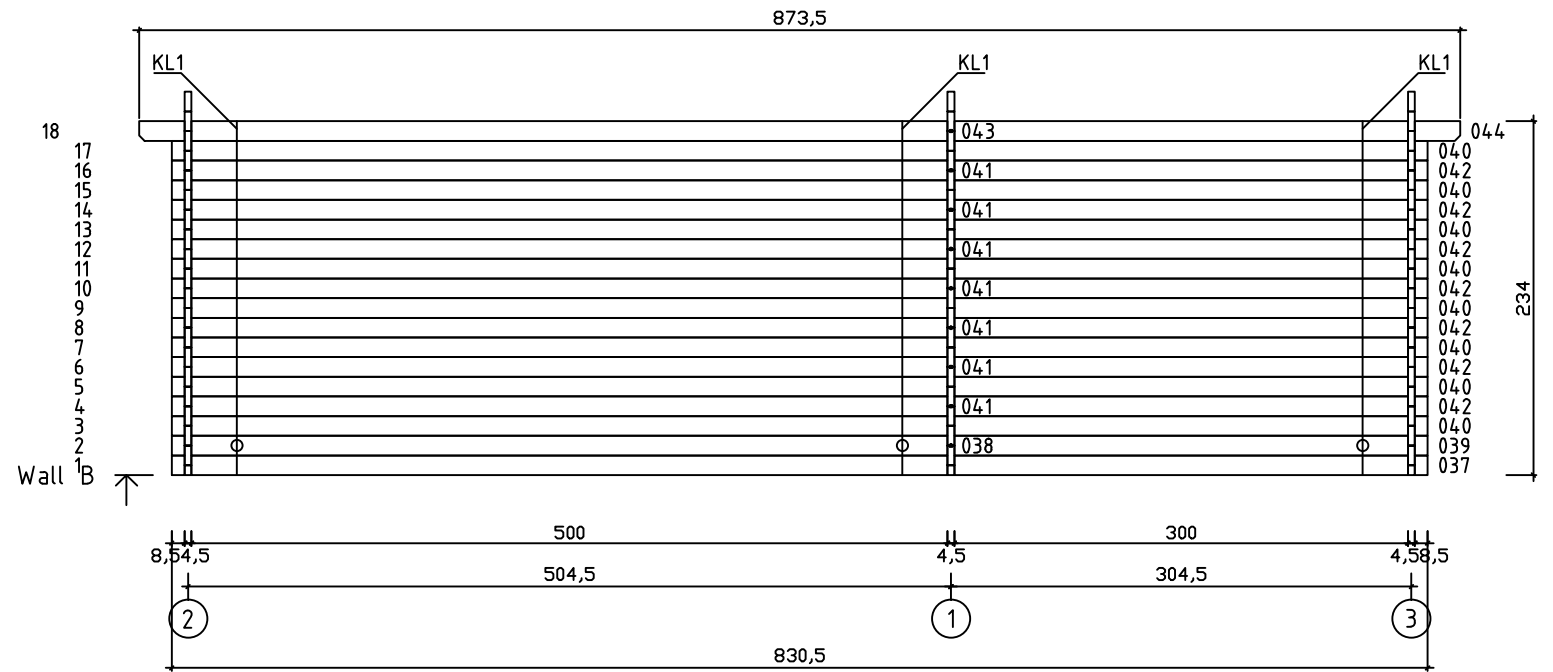

Kood	Chiara 5x4+3 45	Leht	Plan
Joonis	Chiara 5x4+3 45	Mootkava	1:50
Materjal	4.5x13	Kuup.	22.01.2019
Joonestas	T.Laine	File	Chiara 5x4+3 45.dwg

Kood	Chiara 5x4+3 45	Leht	Plan
Joonis	Chiara 5x4+3 45	Mootkava	1:50
Materjal	4.5x13	Kuup.	22.01.2019
Joonestas	T.Laine	File	Chiara 5x4+3 45.dwg

Kood	Chiara 5x4+3 45	Leht	3
Joonis	WALL A;B	Mootkava	1:50
Materjal	4.5x13	Kuup.	22.01.2019
Joonestas	T.Laine	File	Chiara 5x4+3 45.dwg

Kood	Chiara 5x4+3 45	Leht	4
Joonis	WALL 1;2;3	Mootkava	1:50
Materjal	4.5x13	Kuup.	22.01.2019
Joonestas	T.Laine	File	Chiara 5x4+3 45.dwg