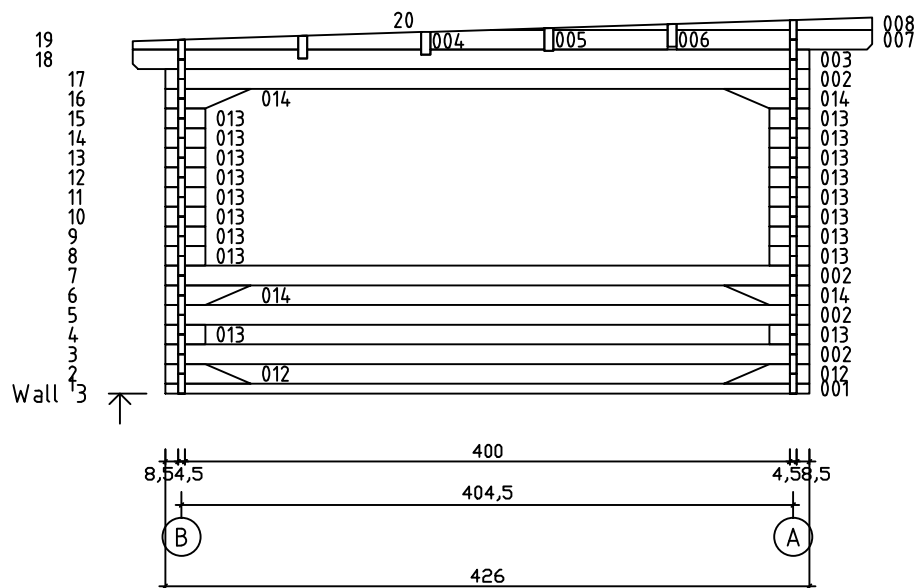

Kood	Chiara 5x4+3 45	Leht	Plan
Joonis	Chiara 5x4+3 45	Mootkava	1:50
Materjal	4.5x13	Kuup.	22.01.2019
Joonestas	T.Laine	File	Chiara 5x4+3 45.dwg

Kood	Chiara 5x4+3 45	Leht	Plan
Joonis	Chiara 5x4+3 45	Mootkava	1:50
Materjal	4.5x13	Kuup.	22.01.2019
Joonestas	T.Laine	File	Chiara 5x4+3 45.dwg

Kood	Chiara 5x4+3 45	Leht	3
Joonis	WALL A;B	Mootkava	1:50
Materjal	4.5x13	Kuup.	22.01.2019
Joonestas	T.Laine	File	Chiara 5x4+3 45.dwg

Kood	Chiara 5x4+3 45	Leht	4
Joonis	WALL 1;2;3	Mootkava	1:50
Materjal	4.5x13	Kuup.	22.01.2019
Joonestas	T.Laine	File	Chiara 5x4+3 45.dwg