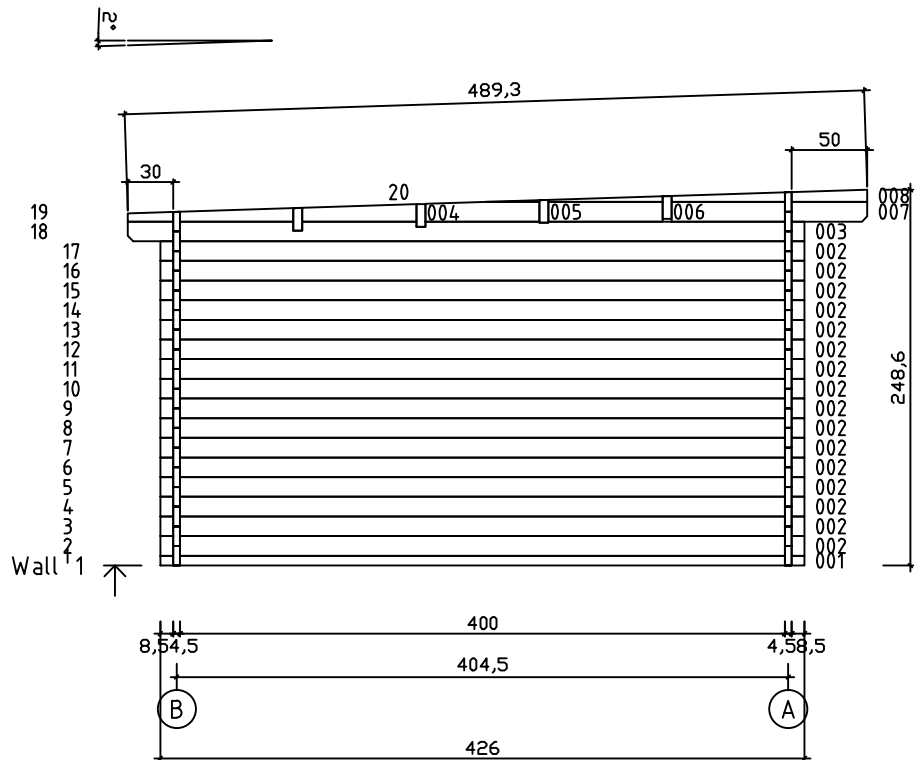

Kood	Chiara 5x4+3 45	Leht	Plan
Joonis	Chiara 5x4+3 45	Mootkava	1:50
Materjal	4.5x13	Kuup.	22.01.2019
Joonestas	T.Laine	File	Chiara 5x4+3 45.dwg

Kood	Chiara 5x4+3 45	Leht	Plan
Joonis	Chiara 5x4+3 45	Mootkava	1:50
Materjal	4.5x13	Kuup.	22.01.2019
Joonestas	T.Laine	File	Chiara 5x4+3 45.dwg

Kood	Chiara 5x4+3 45	Leht	3
Joonis	WALL A;B	Mootkava	1:50
Materjal	4.5x13	Kuup.	22.01.2019
Joonestas	T.Laine	File	Chiara 5x4+3 45.dwg

Kood	Chiara 5x4+3 45	Leht	4
Joonis	WALL 1;2;3	Mootkava	1:50
Materjal	4.5x13	Kuup.	22.01.2019
Joonestas	T.Laine	File	Chiara 5x4+3 45.dwg