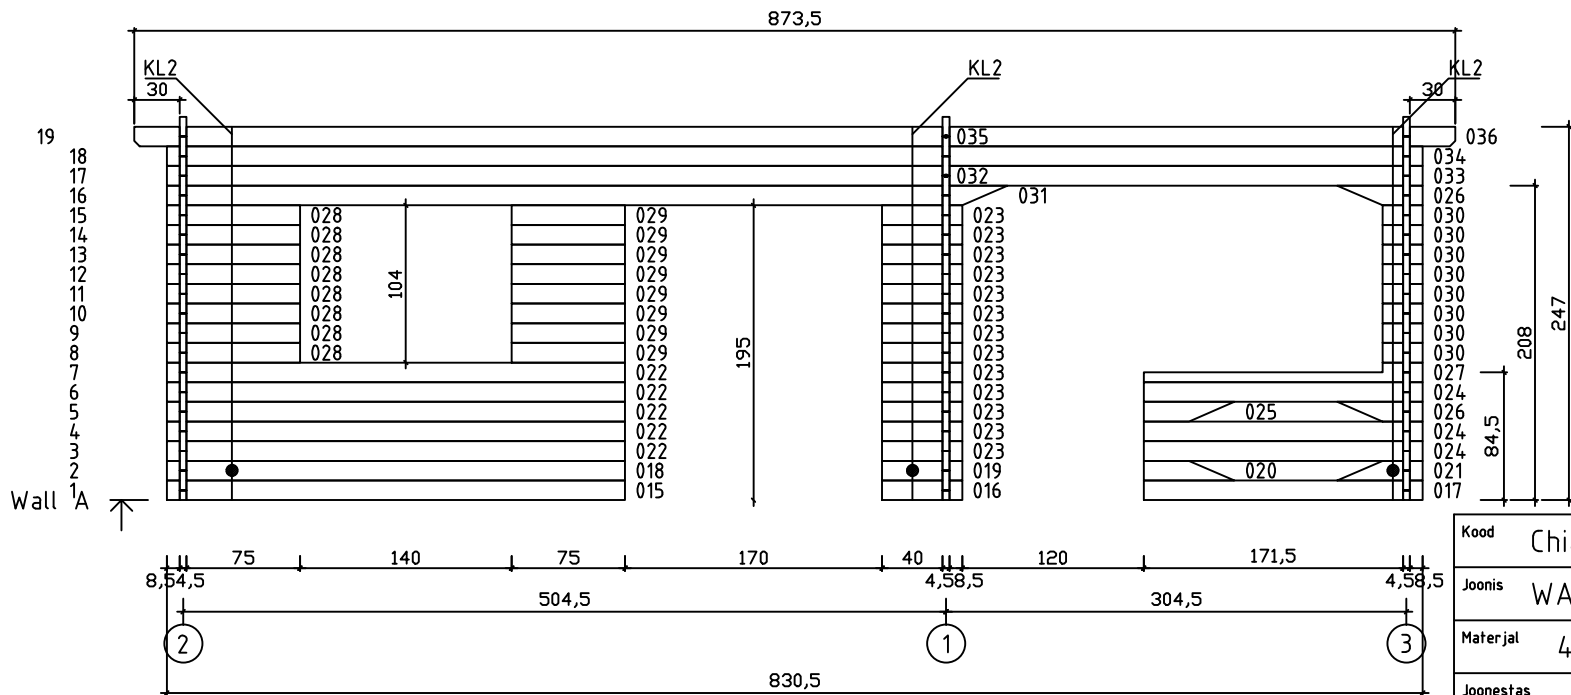

Kood	Chiara 5x4+3 45	Leht	Plan
Joonis	Chiara 5x4+3 45	Mootkava	1:50
Materjal	4.5x13	Kuup.	22.01.2019
Joonestas	T.Laine	File	Chiara 5x4+3 45.dwg

Kood	Chiara 5x4+3 45	Leht	Plan
Joonis	Chiara 5x4+3 45	Mootkava	1:50
Materjal	4.5x13	Kuup.	22.01.2019
Joonestas	T.Laine	File	Chiara 5x4+3 45.dwg

Kood	Chiara 5x4+3 45	Leht	3
Joonis	WALL A;B	Mootkava	1:50
Materjal	4.5x13	Kuup.	22.01.2019
Joonestas	T.Laine	File	Chiara 5x4+3 45.dwg

Kood	Chiara 5x4+3 45	Leht	4
Joonis	WALL 1;2;3	Mootkava	1:50
Materjal	4.5x13	Kuup.	22.01.2019
Joonestas	T.Laine	File	Chiara 5x4+3 45.dwg