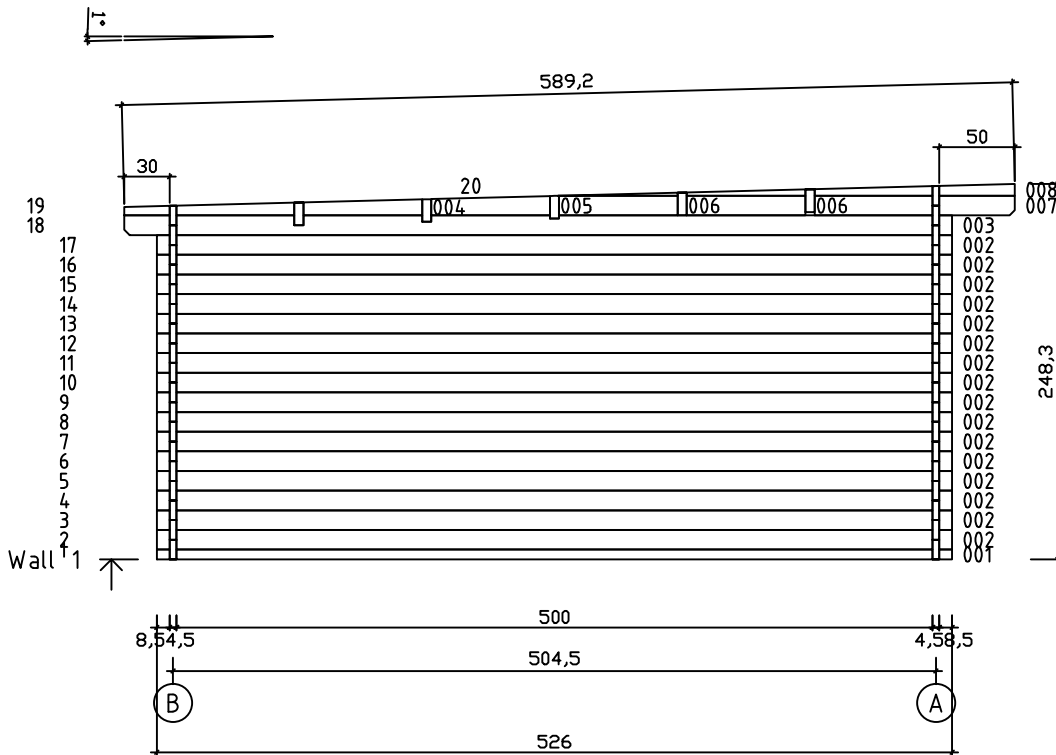

Kood	Chiara 5x5+3 45	Leht	Plan
Joonis	Chiara 5x5+3 45	Mootkava	1:50
Materjal	4.5x13	Kuup.	21.01.2019
Joonestas	T.Laine	File	Chiara 5x5+3 45.dwg

Kood	Chiara 5x5+3 45	Leht	Plan
Joonis	Chiara 5x5+3 45	Mootkava	1:50
Materjal	4.5x13	Kuup.	21.01.2019
Joonestaj	T.Laine	File	Chiara 5x5+3 45.dwg

Kood	Chiara 5x5+3 45	Leht	3
Joonis	WALL A;B	Mootkava	1:50
Materjal	4.5x13	Kuup.	21.01.2019
Joonestas	T.Laine	File	Chiara 5x5+3 45.dwg

Kood	Chiara 5x5+3 45	Leht	4
Joonis	WALL 1;2;3	Mootkava	1:50
Materjal	4.5x13	Kuup.	21.01.2019
Joonestas	T.Laine	File	Chiara 5x5+3 45.dwg