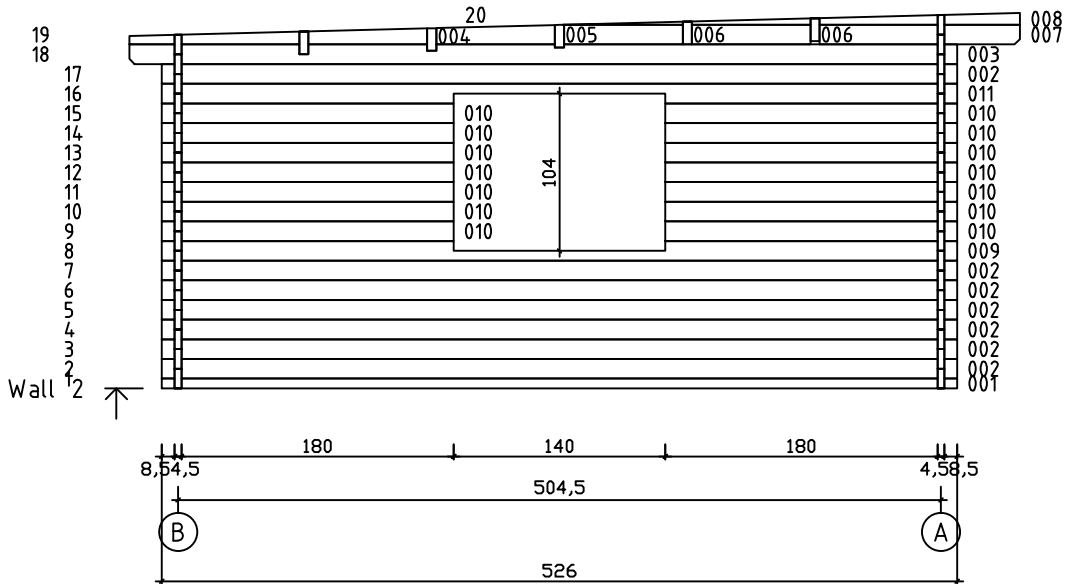

Kood	Chiara 5x5+3 45	Leht	Plan
Joonis	Chiara 5x5+3 45	Mootkava	1:50
Materjal	4.5x13	Kuup.	21.01.2019
Joonestas	T.Laine	File	Chiara 5x5+3 45.dwg

Kood	Chiara 5x5+3 45	Leht	Plan
Joonis	Chiara 5x5+3 45	Mootkava	1:50
Materjal	4.5x13	Kuup.	21.01.2019
Joonestaj	T.Laine	File	Chiara 5x5+3 45.dwg

Kood	Chiara 5x5+3 45	Leht	3
Joonis	WALL A;B	Mootkava	1:50
Materjal	4.5x13	Kuup.	21.01.2019
Joonestas	T.Laine	File	Chiara 5x5+3 45.dwg

Kood	Chiara 5x5+3 45	Leht	4
Joonis	WALL 1;2;3	Mootkava	1:50
Materjal	4.5x13	Kuup.	21.01.2019
Joonestas	T.Laine	File	Chiara 5x5+3 45.dwg