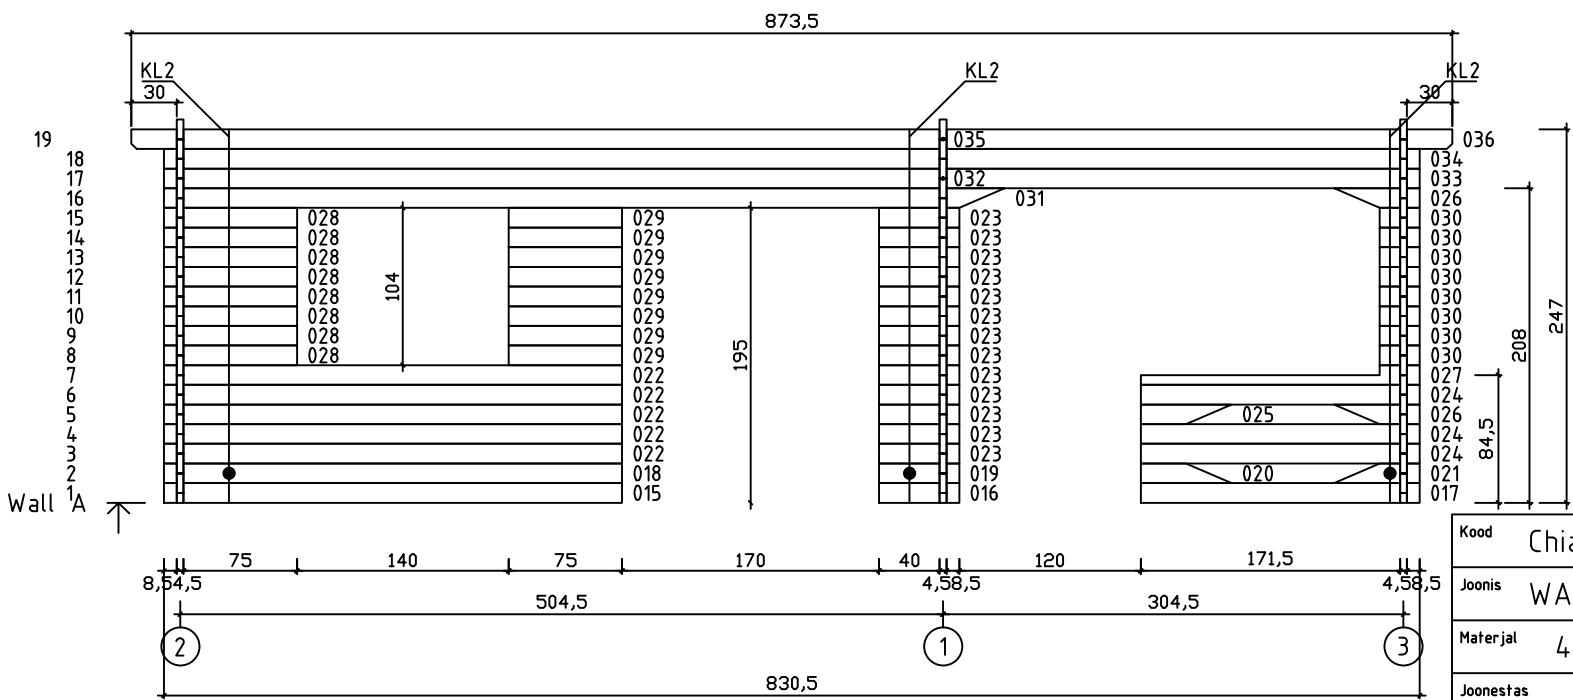

Kood	Chiara 5x5+3 45	Leht	Plan
Joonis	Chiara 5x5+3 45	Mootkava	1:50
Materjal	4.5x13	Kuup.	21.01.2019
Joonestas	T.Laine	File	Chiara 5x5+3 45.dwg

Kood	Chiara 5x5+3 45	Leht	Plan
Joonis	Chiara 5x5+3 45	Mootkava	1:50
Materjal	4.5x13	Kuup.	21.01.2019
Joonestaj	T.Laine	File	Chiara 5x5+3 45.dwg

Kood	Chiara 5x5+3 45	Leht	3
Joonis	WALL A;B	Mootkava	1:50
Materjal	4.5x13	Kuup.	21.01.2019
Joonestas	T.Laine	File	Chiara 5x5+3 45.dwg

Kood	Chiara 5x5+3 45	Leht	4
Joonis	WALL 1;2;3	Mootkava	1:50
Materjal	4.5x13	Kuup.	21.01.2019
Joonestas	T.Laine	File	Chiara 5x5+3 45.dwg