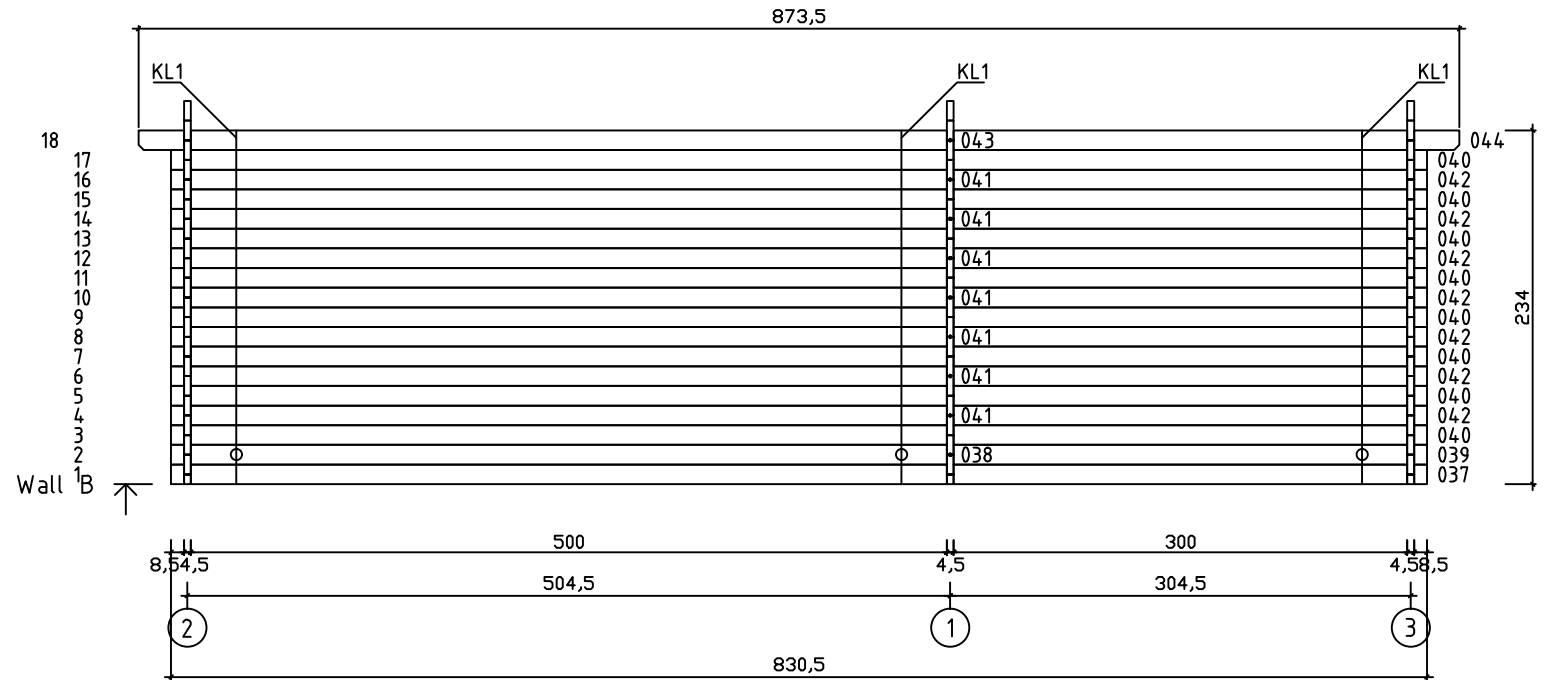

Kood	Chiara 5x5+3 45	Leht	Plan
Joonis	Chiara 5x5+3 45	Mootkava	1:50
Materjal	4.5x13	Kuup.	21.01.2019
Joonestas	T.Laine	File	Chiara 5x5+3 45.dwg

Kood	Chiara 5x5+3 45	Leht	Plan
Joonis	Chiara 5x5+3 45	Mootkava	1:50
Materjal	4.5x13	Kuup.	21.01.2019
Joonestaj	T.Laine	File	Chiara 5x5+3 45.dwg

Kood	Chiara 5x5+3 45	Leht	3
Joonis	WALL A;B	Mootkava	1:50
Materjal	4.5x13	Kuup.	21.01.2019
Joonestas	T.Laine	File	Chiara 5x5+3 45.dwg

Kood	Chiara 5x5+3 45	Leht	4
Joonis	WALL 1;2;3	Mootkava	1:50
Materjal	4.5x13	Kuup.	21.01.2019
Joonestas	T.Laine	File	Chiara 5x5+3 45.dwg