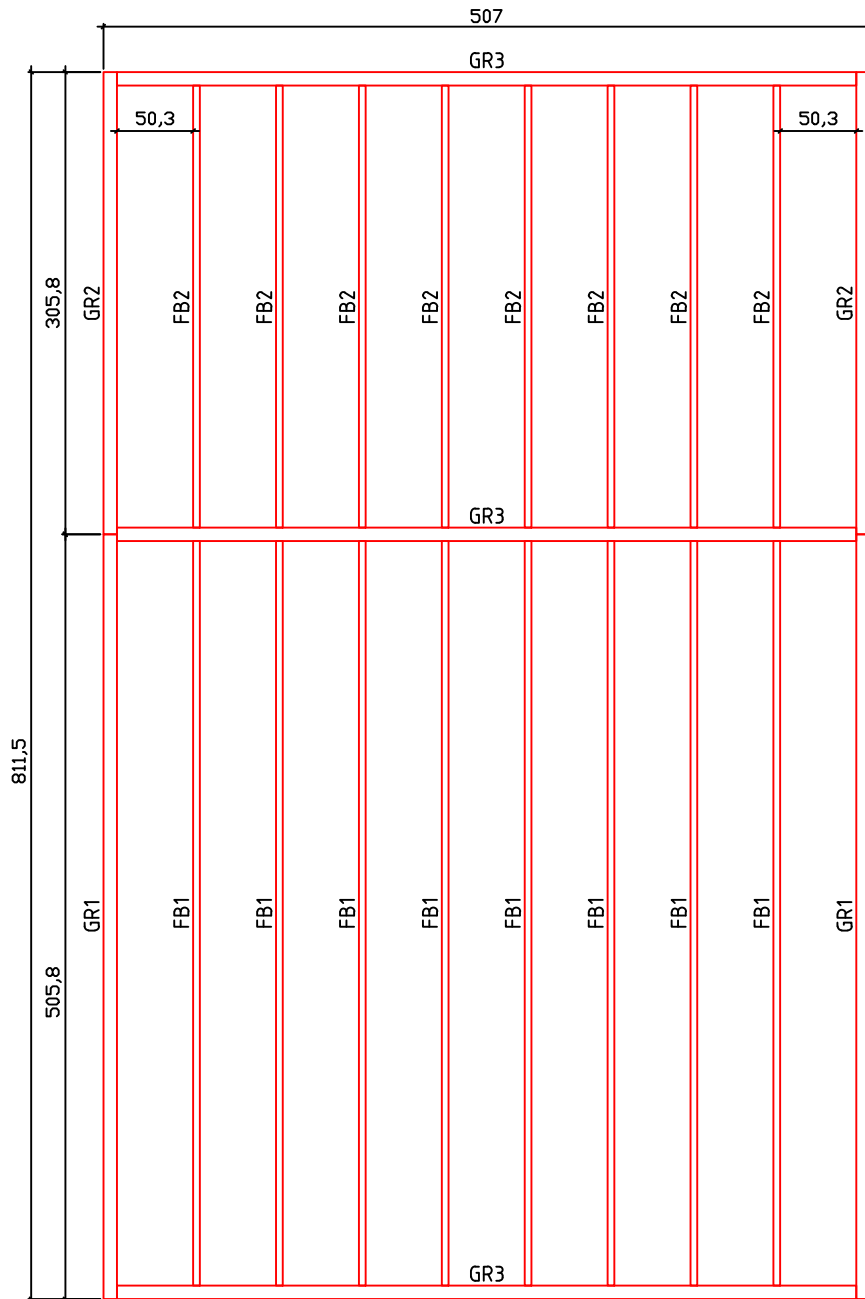

Kood	Chiara 5x5+3 45	Leht	Plan
Joonis	Chiara 5x5+3 45	Mootkava	1:50
Materjal	4.5x13	Kuup.	21.01.2019
Joonestas	T.Laine	File	Chiara 5x5+3 45.dwg

Kood	Chiara 5x5+3 45	Leht	Plan
Joonis	Chiara 5x5+3 45	Mootkava	1:50
Materjal	4.5x13	Kuup.	21.01.2019
Joonestaj	T.Laine	File	Chiara 5x5+3 45.dwg

Kood	Chiara 5x5+3 45	Leht	3
Joonis	WALL A;B	Mootkava	1:50
Materjal	4.5x13	Kuup.	21.01.2019
Joonestas	T.Laine	File	Chiara 5x5+3 45.dwg

Kood	Chiara 5x5+3 45	Leht	4
Joonis	WALL 1;2;3	Mootkava	1:50
Materjal	4.5x13	Kuup.	21.01.2019
Joonestas	T.Laine	File	Chiara 5x5+3 45.dwg