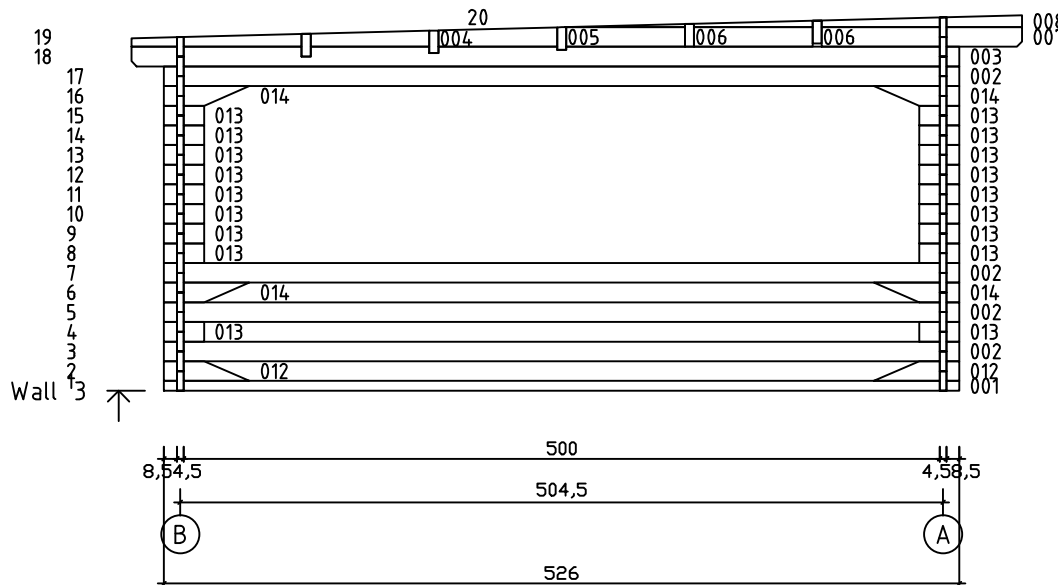

Kood	Chiara 5x5+3 45	Leht	Plan
Joonis	Chiara 5x5+3 45	Mootkava	1:50
Materjal	4.5x13	Kuup.	21.01.2019
Joonestas	T.Laine	File	Chiara 5x5+3 45.dwg

Kood	Chiara 5x5+3 45	Leht	Plan
Joonis	Chiara 5x5+3 45	Mootkava	1:50
Materjal	4.5x13	Kuup.	21.01.2019
Joonestaj	T.Laine	File	Chiara 5x5+3 45.dwg

Kood	Chiara 5x5+3 45	Leht	3
Joonis	WALL A;B	Mootkava	1:50
Materjal	4.5x13	Kuup.	21.01.2019
Joonestas	T.Laine	File	Chiara 5x5+3 45.dwg

Kood	Chiara 5x5+3 45	Leht	4
Joonis	WALL 1;2;3	Mootkava	1:50
Materjal	4.5x13	Kuup.	21.01.2019
Joonestas	T.Laine	File	Chiara 5x5+3 45.dwg