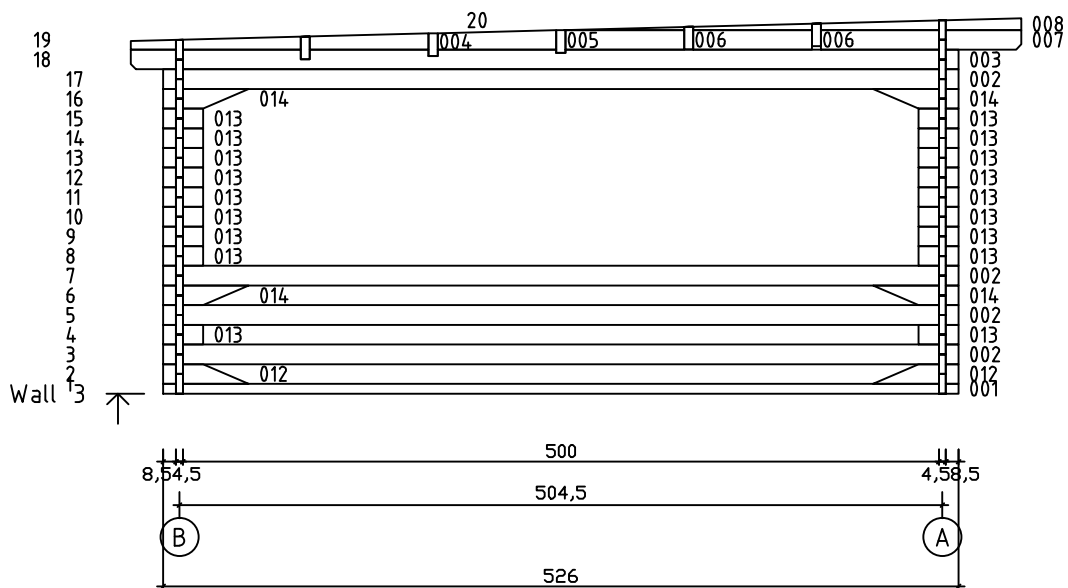

Kood	Chiara 6x5+3 45	Leht	Plan
Joonis	Chiara 6x5+3 45	Mootkava	1:50
Materjal	4.5x13	Kuup.	21.01.2019
Joonestaj	T.Laine	File	Chiara 6x5+3 45.dwg

Kood	Chiara 6x5+3 45	Leht	Plan
Joonis	Chiara 6x5+3 45	Mootkava	1:50
Materjal	4.5x13	Kuup.	21.01.2019
Joonestaj	T.Laine	File	Chiara 6x5+3 45.dwg

Kood	Chiara 6x5+3 45	Leht	3
Joonis	WALL A	Mootkava	1:50
Materjal	4.5x13	Kuup.	21.01.2019
Joonestas	T.Laine	File	Chiara 6x5+3 45.dwg

Kood	Chiara 6x5+3 45	Leht	4
Joonis	WALL B	Mootkava	1:50
Materjal	4.5x13	Kuup.	21.01.2019
Joonestas	T.Laine	File	Chiara 6x5+3 45.dwg

Kood	Chiara 6x5+3 45	Leht	5
Joonis	WALL 1;2	Mootkava	1:50
Materjal	4.5x13	Kuup.	21.01.2019
Joonestas	T.Laine	File	Chiara 6x5+3 45.dwg

Kood	Chiara 6x5+3 45	Leht	6
Joonis	WALL 3;4;5	Mootkava	1:50
Materjal	4.5x13	Kuup.	21.01.2019
Joonestas	T.Laine	File	Chiara 6x5+3 45.dwg