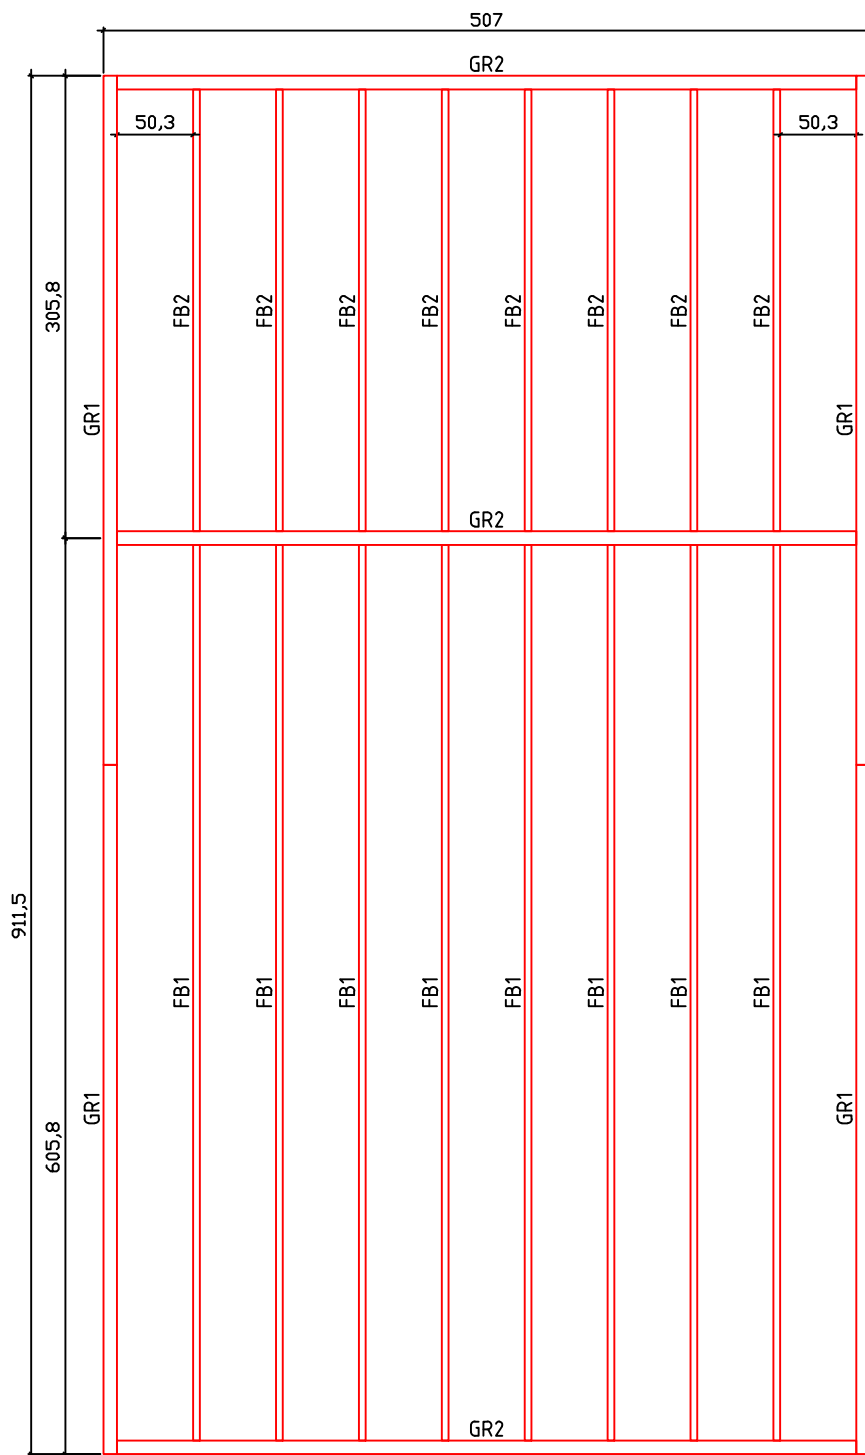

Kood	Chiara 6x5+3 45	Leht	Plan
Joonis	Chiara 6x5+3 45	Mootkava	1:50
Materjal	4.5x13	Kuup.	21.01.2019
Joonestaj	T.Laine	File	Chiara 6x5+3 45.dwg

Kood	Chiara 6x5+3 45	Leht	Plan
Joonis	Chiara 6x5+3 45	Mootkava	1:50
Materjal	4.5x13	Kuup.	21.01.2019
Joonestaj	T.Laine	File	Chiara 6x5+3 45.dwg

Kood	Chiara 6x5+3 45	Leht	3
Joonis	WALL A	Mootkava	1:50
Materjal	4.5x13	Kuup.	21.01.2019
Joonestas	T.Laine	File	Chiara 6x5+3 45.dwg

Kood	Chiara 6x5+3 45	Leht	4
Joonis	WALL B	Mootkava	1:50
Materjal	4.5x13	Kuup.	21.01.2019
Joonestas	T.Laine	File	Chiara 6x5+3 45.dwg

Kood	Chiara 6x5+3 45	Leht	5
Joonis	WALL 1;2	Mootkava	1:50
Materjal	4.5x13	Kuup.	21.01.2019
Joonestas	T.Laine	File	Chiara 6x5+3 45.dwg

Kood	Chiara 6x5+3 45	Leht	6
Joonis	WALL 3;4;5	Mootkava	1:50
Materjal	4.5x13	Kuup.	21.01.2019
Joonestas	T.Laine	File	Chiara 6x5+3 45.dwg