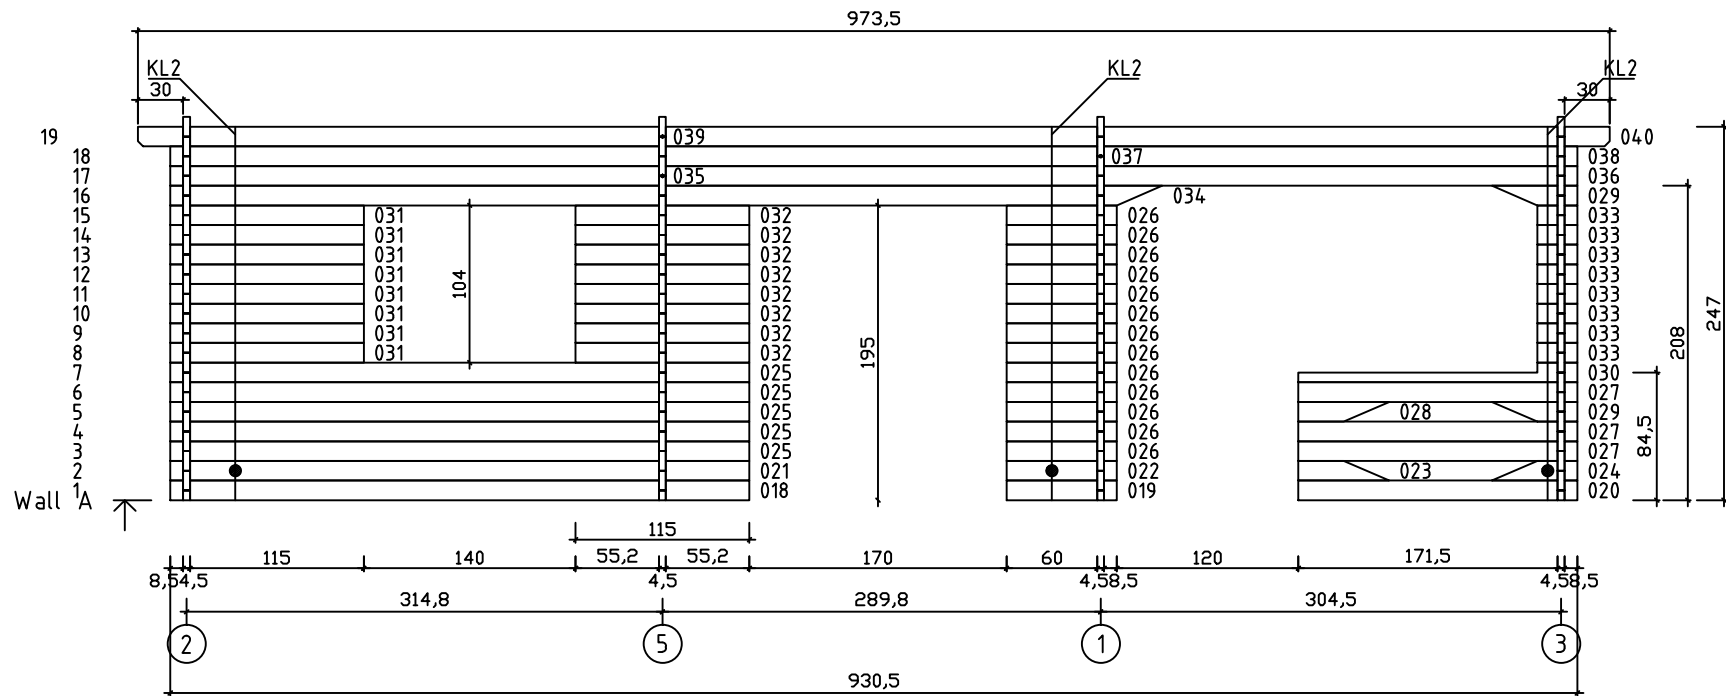

Kood	Chiara 6x5+3 45	Leht	Plan
Joonis	Chiara 6x5+3 45	Mootkava	1:50
Materjal	4.5x13	Kuup.	21.01.2019
Joonestaj	T.Laine	File	Chiara 6x5+3 45.dwg

Kood	Chiara 6x5+3 45	Leht	Plan
Joonis	Chiara 6x5+3 45	Mootkava	1:50
Materjal	4.5x13	Kuup.	21.01.2019
Joonestaj	T.Laine	File	Chiara 6x5+3 45.dwg

Kood	Chiara 6x5+3 45	Leht	3
Joonis	WALL A	Mootkava	1:50
Materjal	4.5x13	Kuup.	21.01.2019
Joonestas	T.Laine	File	Chiara 6x5+3 45.dwg

Kood	Chiara 6x5+3 45	Leht	4
Joonis	WALL B	Mootkava	1:50
Materjal	4.5x13	Kuup.	21.01.2019
Joonestas	T.Laine	File	Chiara 6x5+3 45.dwg

Kood	Chiara 6x5+3 45	Leht	5
Joonis	WALL 1;2	Mootkava	1:50
Materjal	4.5x13	Kuup.	21.01.2019
Joonestas	T.Laine	File	Chiara 6x5+3 45.dwg

Kood	Chiara 6x5+3 45	Leht	6
Joonis	WALL 3;4;5	Mootkava	1:50
Materjal	4.5x13	Kuup.	21.01.2019
Joonestas	T.Laine	File	Chiara 6x5+3 45.dwg