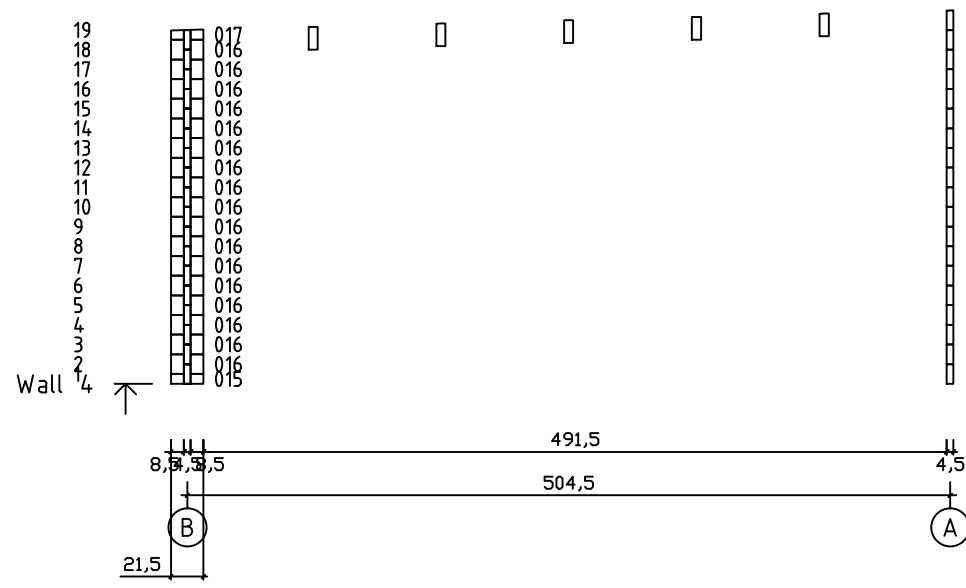

Kood	Chiara 6x5+3 45	Leht	6
Joonis	WALL 3;4;5	Mootkava	1:50
Materjal	4.5x13	Kuup.	21.01.2019
Joonestas	T.Laine	File	Chiara 6x5+3 45.dwg