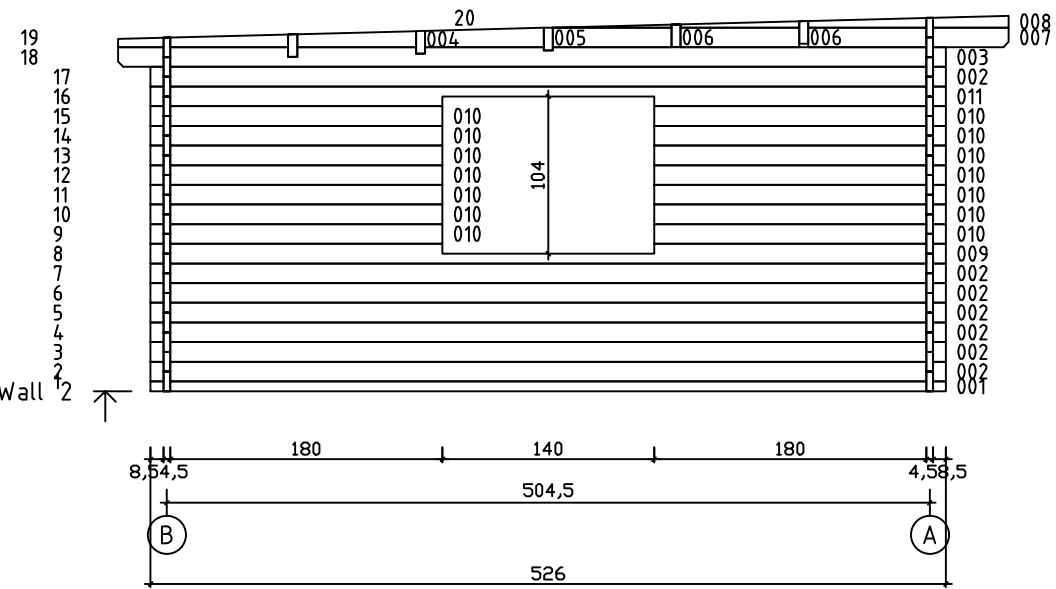

Kood	Chiara 6x5+3 45	Leht	Plan
Joonis	Chiara 6x5+3 45	Mootkava	1:50
Materjal	4.5x13	Kuup.	21.01.2019
Joonestaj	T.Laine	File	Chiara 6x5+3 45.dwg

Kood	Chiara 6x5+3 45	Leht	Plan
Joonis	Chiara 6x5+3 45	Mootkava	1:50
Materjal	4.5x13	Kuup.	21.01.2019
Joonestaj	T.Laine	File	Chiara 6x5+3 45.dwg

Kood	Chiara 6x5+3 45	Leht	3
Joonis	WALL A	Mootkava	1:50
Materjal	4.5x13	Kuup.	21.01.2019
Joonestas	T.Laine	File	Chiara 6x5+3 45.dwg

Kood	Chiara 6x5+3 45	Leht	4
Joonis	WALL B	Mootkava	1:50
Materjal	4.5x13	Kuup.	21.01.2019
Joonestas	T.Laine	File	Chiara 6x5+3 45.dwg

Kood	Chiara 6x5+3 45	Leht	5
Joonis	WALL 1;2	Mootkava	1:50
Materjal	4.5x13	Kuup.	21.01.2019
Joonestas	T.Laine	File	Chiara 6x5+3 45.dwg

Kood	Chiara 6x5+3 45	Leht	6
Joonis	WALL 3;4;5	Mootkava	1:50
Materjal	4.5x13	Kuup.	21.01.2019
Joonestas	T.Laine	File	Chiara 6x5+3 45.dwg