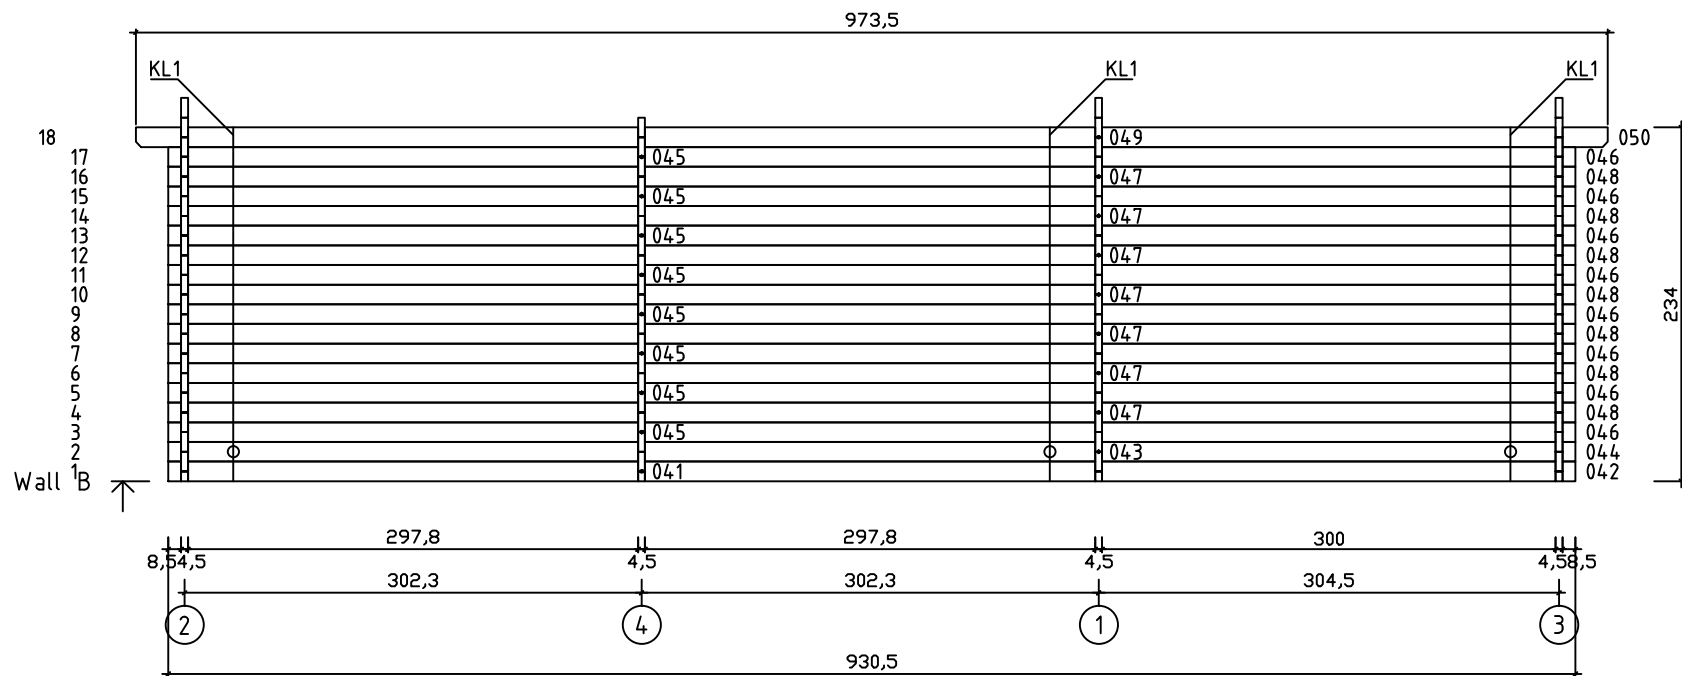

Kood	Chiara 6x5+3 45	Leht	Plan
Joonis	Chiara 6x5+3 45	Mootkava	1:50
Materjal	4.5x13	Kuup.	21.01.2019
Joonestaj	T.Laine	File	Chiara 6x5+3 45.dwg

Kood	Chiara 6x5+3 45	Leht	Plan
Joonis	Chiara 6x5+3 45	Mootkava	1:50
Materjal	4.5x13	Kuup.	21.01.2019
Joonestaj	T.Laine	File	Chiara 6x5+3 45.dwg

Kood	Chiara 6x5+3 45	Leht	3
Joonis	WALL A	Mootkava	1:50
Materjal	4.5x13	Kuup.	21.01.2019
Joonestas	T.Laine	File	Chiara 6x5+3 45.dwg

Kood	Chiara 6x5+3 45	Leht	4
Joonis	WALL B	Mootkava	1:50
Materjal	4.5x13	Kuup.	21.01.2019
Joonestas	T.Laine	File	Chiara 6x5+3 45.dwg

Kood	Chiara 6x5+3 45	Leht	5
Joonis	WALL 1;2	Mootkava	1:50
Materjal	4.5x13	Kuup.	21.01.2019
Joonestas	T.Laine	File	Chiara 6x5+3 45.dwg

Kood	Chiara 6x5+3 45	Leht	6
Joonis	WALL 3;4;5	Mootkava	1:50
Materjal	4.5x13	Kuup.	21.01.2019
Joonestas	T.Laine	File	Chiara 6x5+3 45.dwg