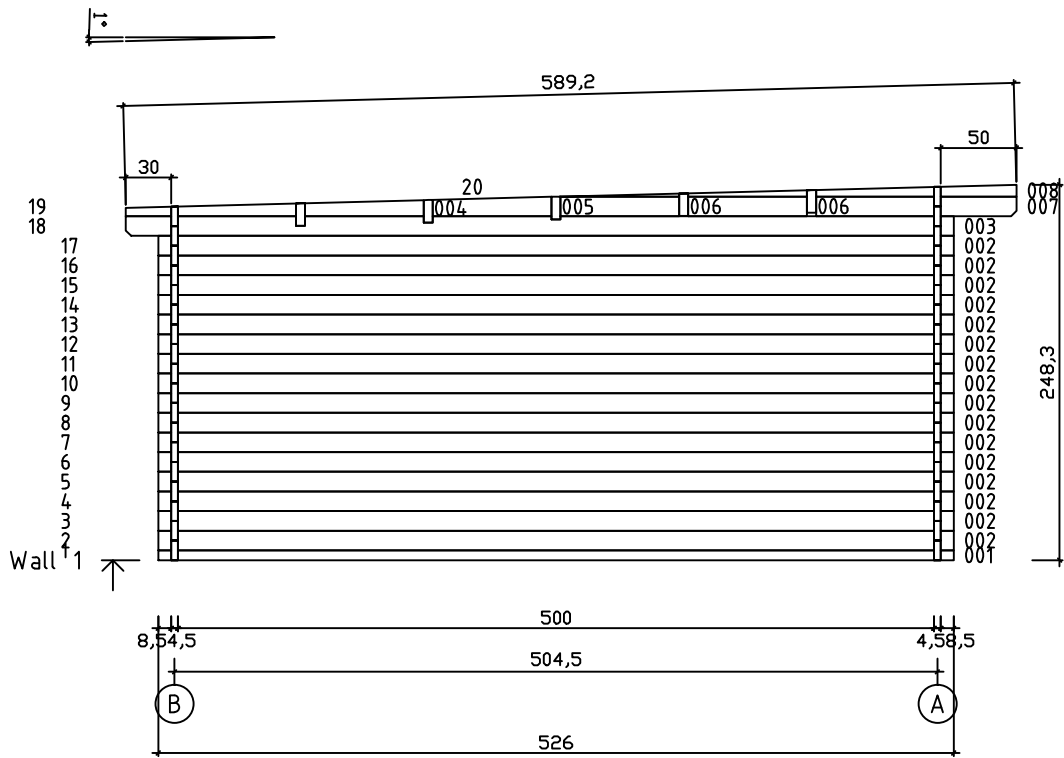

Kood	Chiara 6x5+3 45	Leht	Plan
Joonis	Chiara 6x5+3 45	Mootkava	1:50
Materjal	4.5x13	Kuup.	21.01.2019
Joonestaj	T.Laine	File	Chiara 6x5+3 45.dwg

Kood	Chiara 6x5+3 45	Leht	Plan
Joonis	Chiara 6x5+3 45	Mootkava	1:50
Materjal	4.5x13	Kuup.	21.01.2019
Joonestaj	T.Laine	File	Chiara 6x5+3 45.dwg

Kood	Chiara 6x5+3 45	Leht	3
Joonis	WALL A	Mootkava	1:50
Materjal	4.5x13	Kuup.	21.01.2019
Joonestas	T.Laine	File	Chiara 6x5+3 45.dwg

Kood	Chiara 6x5+3 45	Leht	4
Joonis	WALL B	Mootkava	1:50
Materjal	4.5x13	Kuup.	21.01.2019
Joonestas	T.Laine	File	Chiara 6x5+3 45.dwg

Kood	Chiara 6x5+3 45	Leht	5
Joonis	WALL 1;2	Mootkava	1:50
Materjal	4.5x13	Kuup.	21.01.2019
Joonestas	T.Laine	File	Chiara 6x5+3 45.dwg

Kood	Chiara 6x5+3 45	Leht	6
Joonis	WALL 3;4;5	Mootkava	1:50
Materjal	4.5x13	Kuup.	21.01.2019
Joonestas	T.Laine	File	Chiara 6x5+3 45.dwg