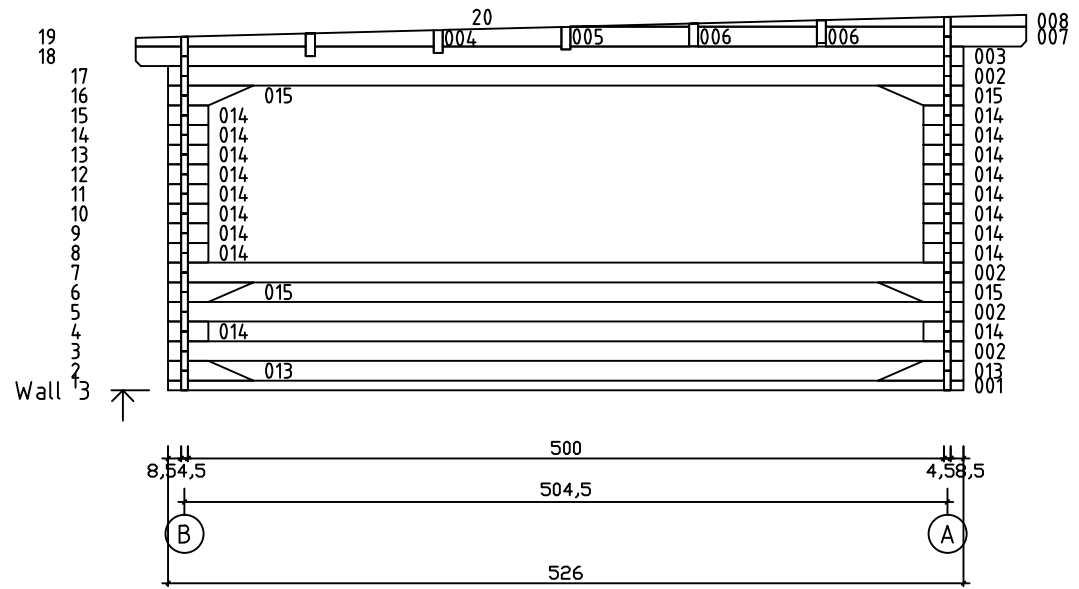

Kood	Christina 4x5+3 45	Leht	Plan
Joonis	Christina 4x5+3 45	Mootkava	1:50
Materjal	4.5x13	Kuup.	21.01.2019
Joonestaj	T.Laine	File	Christina 4x5+3 45.dwg

Kood	Christina 4x5+3 45	Leht	Plan
Joonis	Christina 4x5+3 45	Mootkava	1:50
Materjal	4.5x13	Kuup.	21.01.2019
Joonestas	T.Laine	File	Christina 4x5+3 45.dwg

Kood	Christina 4x5+3 45	Leht	3
Joonis	WALL A;B	Mootkava	1:50
Materjal	4.5x13	Kuup.	21.01.2019
Joonestas	T.Laine	File	Christina 4x5+3 45.dwg

Kood	Christina 4x5+3 45	Leht	4
Joonis	WALL 1;2;3	Mootkava	1:50
Materjal	4.5x13	Kuup.	21.01.2019
Joonestas	T.Laine	File	Christina 4x5+3 45.dwg