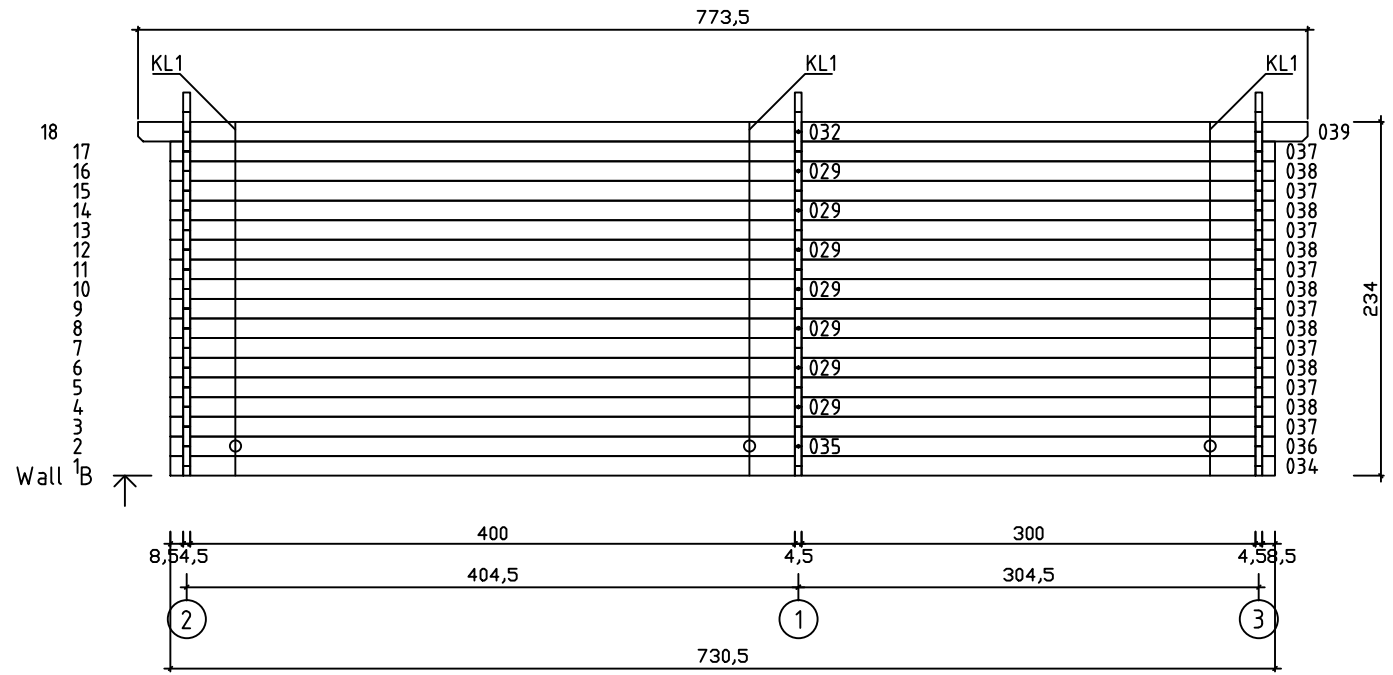

Kood	Christina 4x5+3 45	Leht	Plan
Joonis	Christina 4x5+3 45	Mootkava	1:50
Materjal	4.5x13	Kuup.	21.01.2019
Joonestaj	T.Laine	File	Christina 4x5+3 45.dwg

Kood	Christina 4x5+3 45	Leht	Plan
Joonis	Christina 4x5+3 45	Mootkava	1:50
Materjal	4.5x13	Kuup.	21.01.2019
Joonestas	T.Laine	File	Christina 4x5+3 45.dwg

Kood	Christina 4x5+3 45	Leht	3
Joonis	WALL A;B	Mootkava	1:50
Materjal	4.5x13	Kuup.	21.01.2019
Joonestas	T.Laine	File	Christina 4x5+3 45.dwg

Kood	Christina 4x5+3 45	Leht	4
Joonis	WALL 1;2;3	Mootkava	1:50
Materjal	4.5x13	Kuup.	21.01.2019
Joonestas	T.Laine	File	Christina 4x5+3 45.dwg