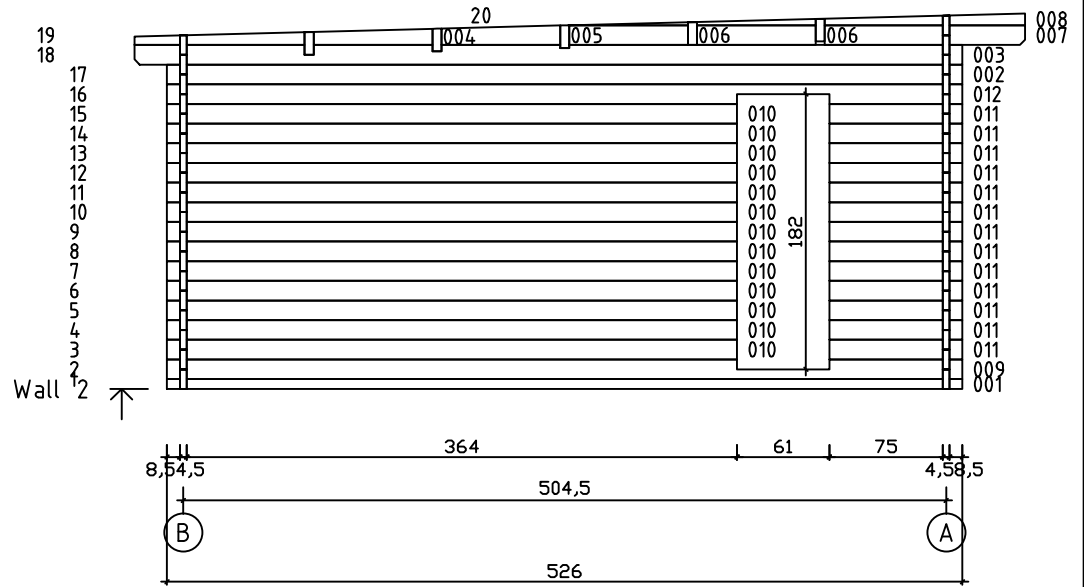

Kood	Christina 4x5+3 45	Leht	Plan
Joonis	Christina 4x5+3 45	Mootkava	1:50
Materjal	4.5x13	Kuup.	21.01.2019
Joonestaj	T.Laine	File	Christina 4x5+3 45.dwg

Kood	Christina 4x5+3 45	Leht	Plan
Joonis	Christina 4x5+3 45	Mootkava	1:50
Materjal	4.5x13	Kuup.	21.01.2019
Joonestas	T.Laine	File	Christina 4x5+3 45.dwg

Kood	Christina 4x5+3 45	Leht	3
Joonis	WALL A;B	Mootkava	1:50
Materjal	4.5x13	Kuup.	21.01.2019
Joonestas	T.Laine	File	Christina 4x5+3 45.dwg

Kood	Christina 4x5+3 45	Leht	4
Joonis	WALL 1;2;3	Mootkava	1:50
Materjal	4.5x13	Kuup.	21.01.2019
Joonestas	T.Laine	File	Christina 4x5+3 45.dwg