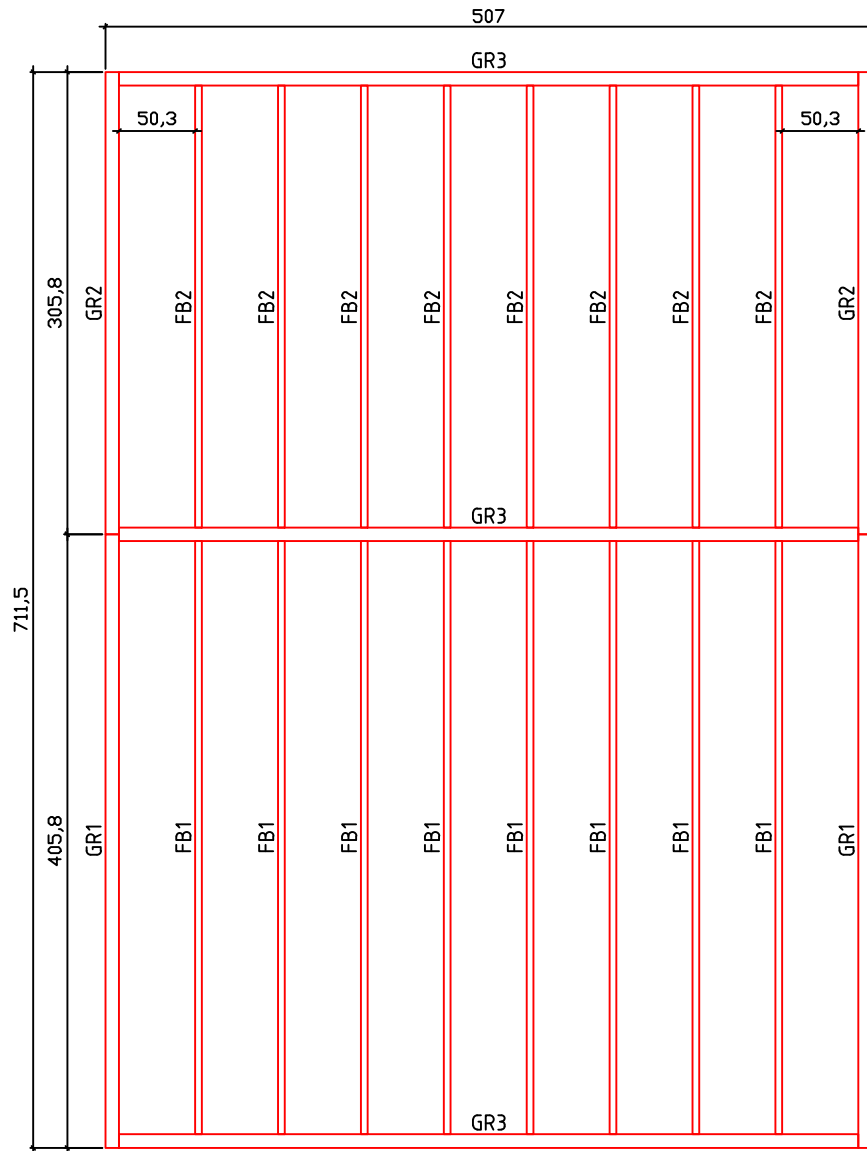

Kood	Christina 4x5+3 45	Leht	Plan
Joonis	Christina 4x5+3 45	Mootkava	1:50
Materjal	4.5x13	Kuup.	21.01.2019
Joonestaj	T.Laine	File	Christina 4x5+3 45.dwg

Kood	Christina 4x5+3 45	Leht	Plan
Joonis	Christina 4x5+3 45	Mootkava	1:50
Materjal	4.5x13	Kuup.	21.01.2019
Joonestas	T.Laine	File	Christina 4x5+3 45.dwg

Kood	Christina 4x5+3 45	Leht	3
Joonis	WALL A;B	Mootkava	1:50
Materjal	4.5x13	Kuup.	21.01.2019
Joonestas	T.Laine	File	Christina 4x5+3 45.dwg

Kood	Christina 4x5+3 45	Leht	4
Joonis	WALL 1;2;3	Mootkava	1:50
Materjal	4.5x13	Kuup.	21.01.2019
Joonestas	T.Laine	File	Christina 4x5+3 45.dwg