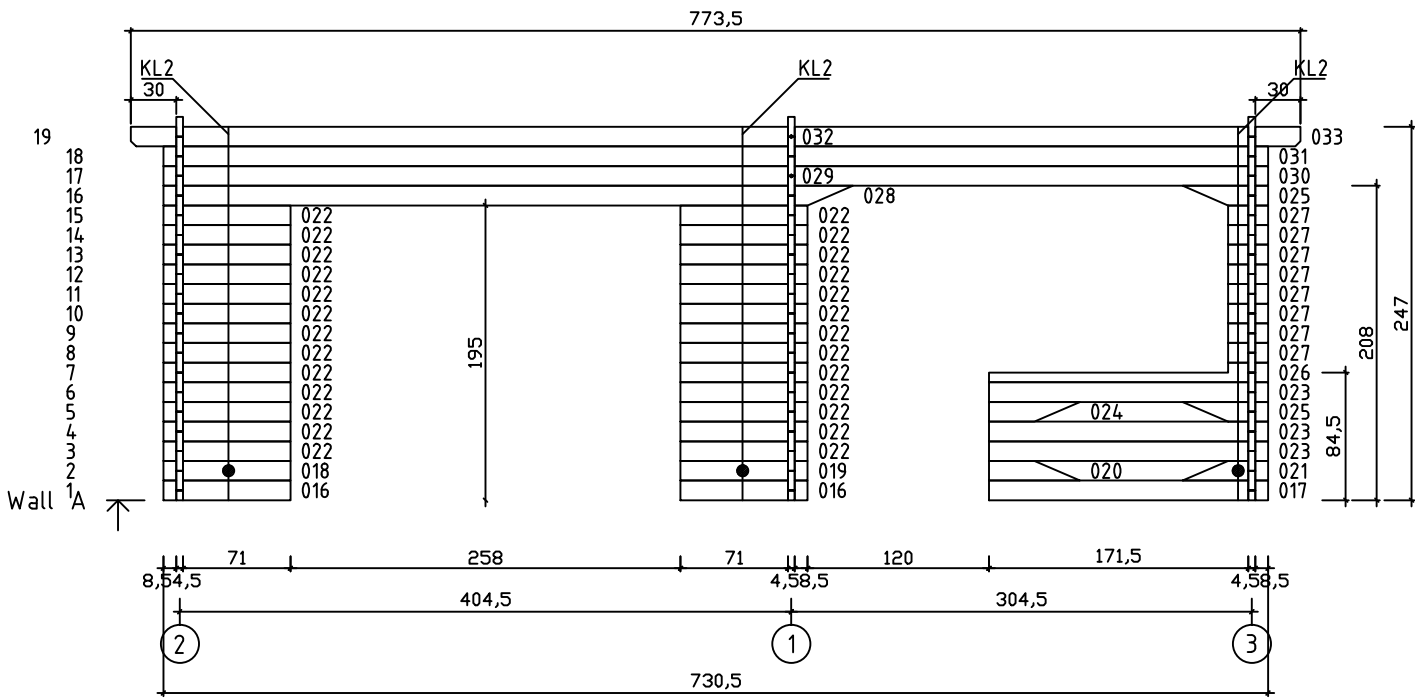

Kood	Christina 4x5+3 45	Leht	Plan
Joonis	Christina 4x5+3 45	Mootkava	1:50
Materjal	4.5x13	Kuup.	21.01.2019
Joonestaj	T.Laine	File	Christina 4x5+3 45.dwg

Kood	Christina 4x5+3 45	Leht	Plan
Joonis	Christina 4x5+3 45	Mootkava	1:50
Materjal	4.5x13	Kuup.	21.01.2019
Joonestas	T.Laine	File	Christina 4x5+3 45.dwg

Kood	Christina 4x5+3 45	Leht	3
Joonis	WALL A;B	Mootkava	1:50
Materjal	4.5x13	Kuup.	21.01.2019
Joonestas	T.Laine	File	Christina 4x5+3 45.dwg

Kood	Christina 4x5+3 45	Leht	4
Joonis	WALL 1;2;3	Mootkava	1:50
Materjal	4.5x13	Kuup.	21.01.2019
Joonestas	T.Laine	File	Christina 4x5+3 45.dwg