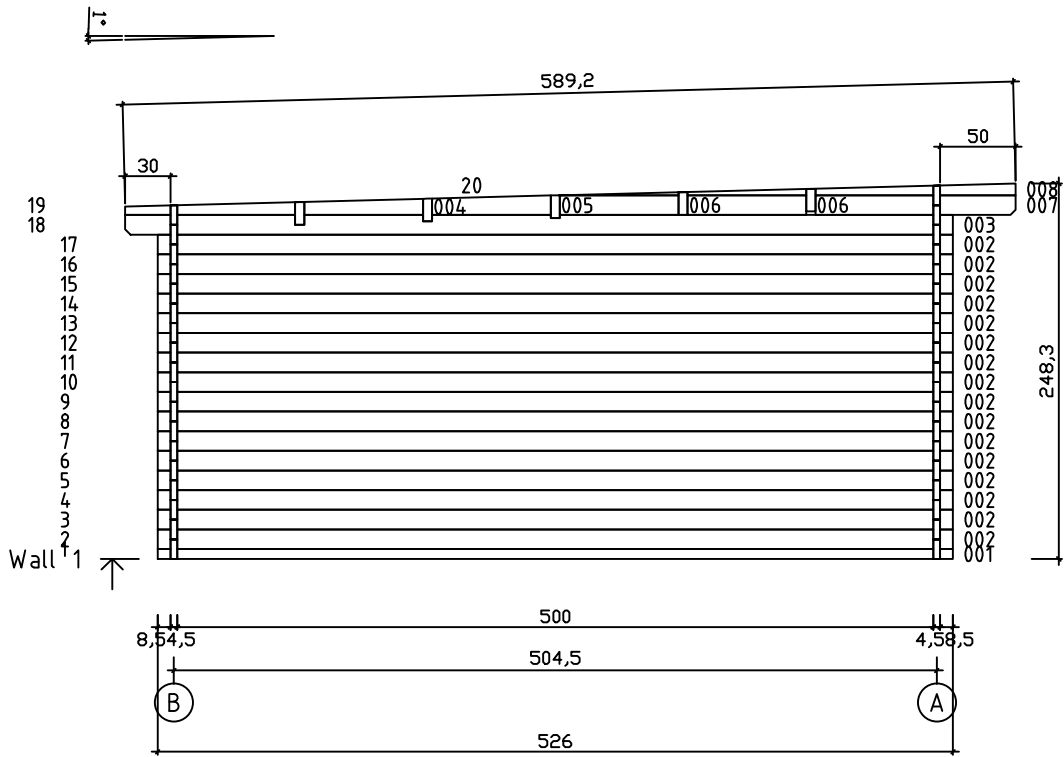

Kood	Christina 4x5+3 45	Leht	Plan
Joonis	Christina 4x5+3 45	Mootkava	1:50
Materjal	4.5x13	Kuup.	21.01.2019
Joonestaj	T.Laine	File	Christina 4x5+3 45.dwg

Kood	Christina 4x5+3 45	Leht	Plan
Joonis	Christina 4x5+3 45	Mootkava	1:50
Materjal	4.5x13	Kuup.	21.01.2019
Joonestas	T.Laine	File	Christina 4x5+3 45.dwg

Kood	Christina 4x5+3 45	Leht	3
Joonis	WALL A;B	Mootkava	1:50
Materjal	4.5x13	Kuup.	21.01.2019
Joonestas	T.Laine	File	Christina 4x5+3 45.dwg

Kood	Christina 4x5+3 45	Leht	4
Joonis	WALL 1;2;3	Mootkava	1:50
Materjal	4.5x13	Kuup.	21.01.2019
Joonestas	T.Laine	File	Christina 4x5+3 45.dwg