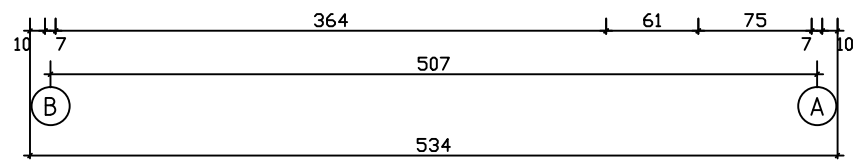

Kood	Cornelia 4x5+3 FSR 70	Leht	Plan
Joonis	Cornelia 4x5+3 FSR 70	Mootkava	1:50
Materjal	7x13	Kuup.	09.01.2019
Joonestas	T.Laine	File	Cornelia 4x5+3 FSR 70

Kood	Cornelia 4x5+3 FSR 70	Leht	Plan
Joonis	Cornelia 4x5+3 FSR 70	Mootkava	1:50
Materjal	7x13	Kuup.	09.01.2019
Joonestaj	T.Laine	File	Cornelia 4x5+3 FSR 70

Kood	Cornelia 4x5+3 FSR 70	Leht	4
Joonis	WALL 1;2;3	Mootkava	1:50
Materjal	7x13	Kuup.	09.01.2019
Joonestas	T.Laine	File	Cornelia 4x5+3 FSR 70