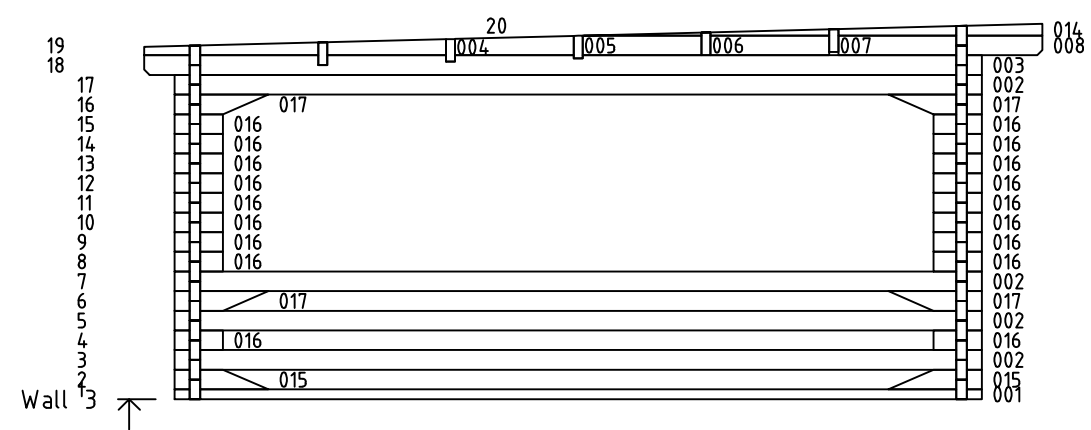

Kood	Cornelia 4x5+3 FSR 70	Leht	Plan
Joonis	Cornelia 4x5+3 FSR 70	Mootkava	1:50
Materjal	7x13	Kuup.	09.01.2019
Joonestas	T.Laine	File	Cornelia 4x5+3 FSR 70

Kood	Cornelia 4x5+3 FSR 70	Leht	Plan
Joonis	Cornelia 4x5+3 FSR 70	Mootkava	1:50
Materjal	7x13	Kuup.	09.01.2019
Joonestaj	T.Laine	File	Cornelia 4x5+3 FSR 70

Kood	Cornelia 4x5+3 FSR 70	Leht	4
Joonis	WALL 1;2;3	Mootkava	1:50
Materjal	7x13	Kuup.	09.01.2019
Joonestas	T.Laine	File	Cornelia 4x5+3 FSR 70