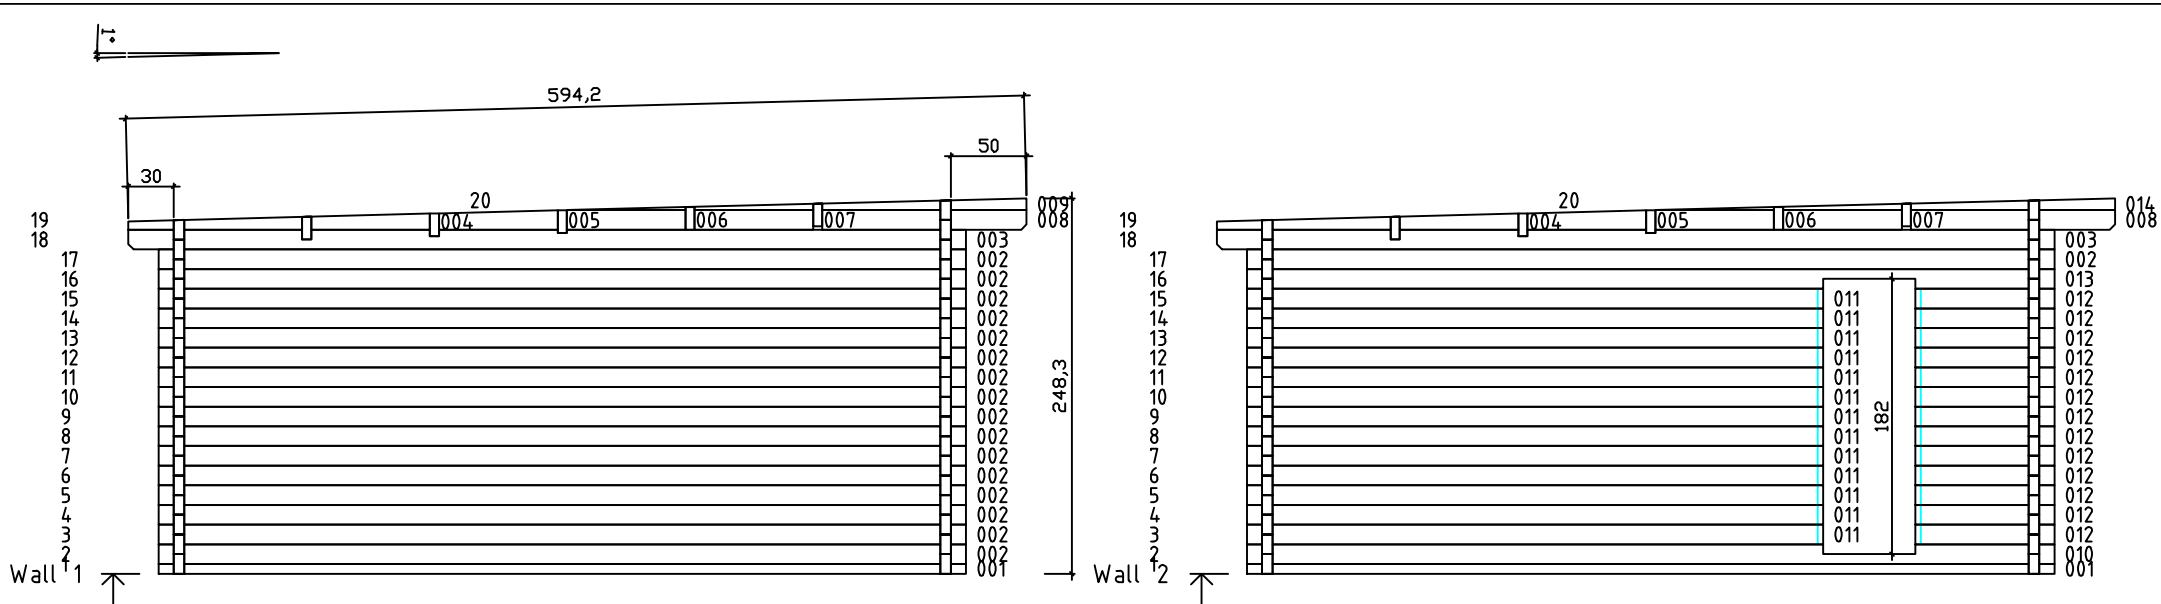

Kood	Cornelia 4x5+3 FSR 70	Leht	Plan
Joonis	Cornelia 4x5+3 FSR 70	Mootkava	1:50
Materjal	7x13	Kuup.	09.01.2019
Joonestas	T.Laine	File	Cornelia 4x5+3 FSR 70

Kood	Cornelia 4x5+3 FSR 70	Leht	Plan
Joonis	Cornelia 4x5+3 FSR 70	Mootkava	1:50
Materjal	7x13	Kuup.	09.01.2019
Joonestaj	T.Laine	File	Cornelia 4x5+3 FSR 70

Kood	Cornelia 4x5+3 FSR 70	Leht	4
Joonis	WALL 1;2;3	Mootkava	1:50
Materjal	7x13	Kuup.	09.01.2019
Joonestas	T.Laine	File	Cornelia 4x5+3 FSR 70