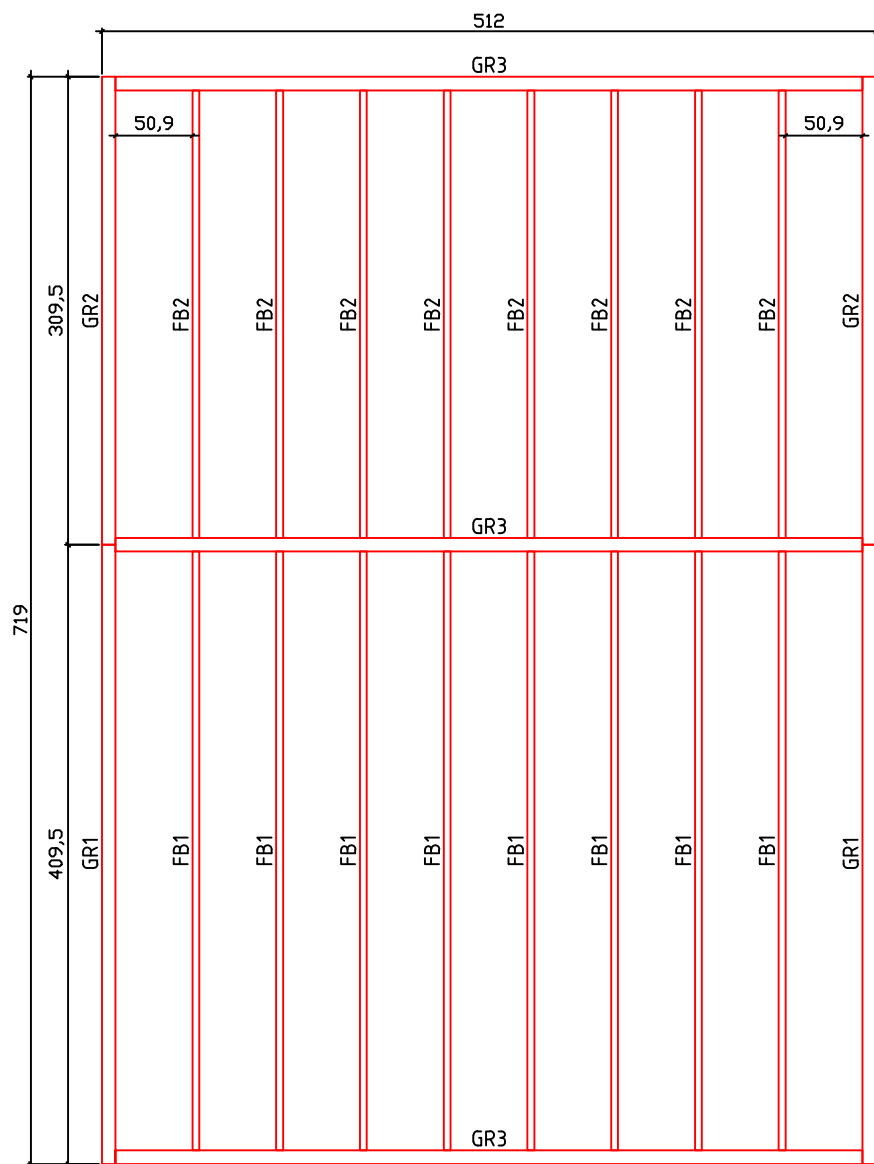

Kood	Cornelia 4x5+3 FSR 70	Leht	Plan
Joonis	Cornelia 4x5+3 FSR 70	Mootkava	1:50
Materjal	7x13	Kuup.	09.01.2019
Joonestas	T.Laine	File	Cornelia 4x5+3 FSR 70

Kood	Cornelia 4x5+3 FSR 70	Leht	Plan
Joonis	Cornelia 4x5+3 FSR 70	Mootkava	1:50
Materjal	7x13	Kuup.	09.01.2019
Joonestaj	T.Laine	File	Cornelia 4x5+3 FSR 70

Kood	Cornelia 4x5+3 FSR 70	Leht	4
Joonis	WALL 1;2;3	Mootkava	1:50
Materjal	7x13	Kuup.	09.01.2019
Joonestas	T.Laine	File	Cornelia 4x5+3 FSR 70