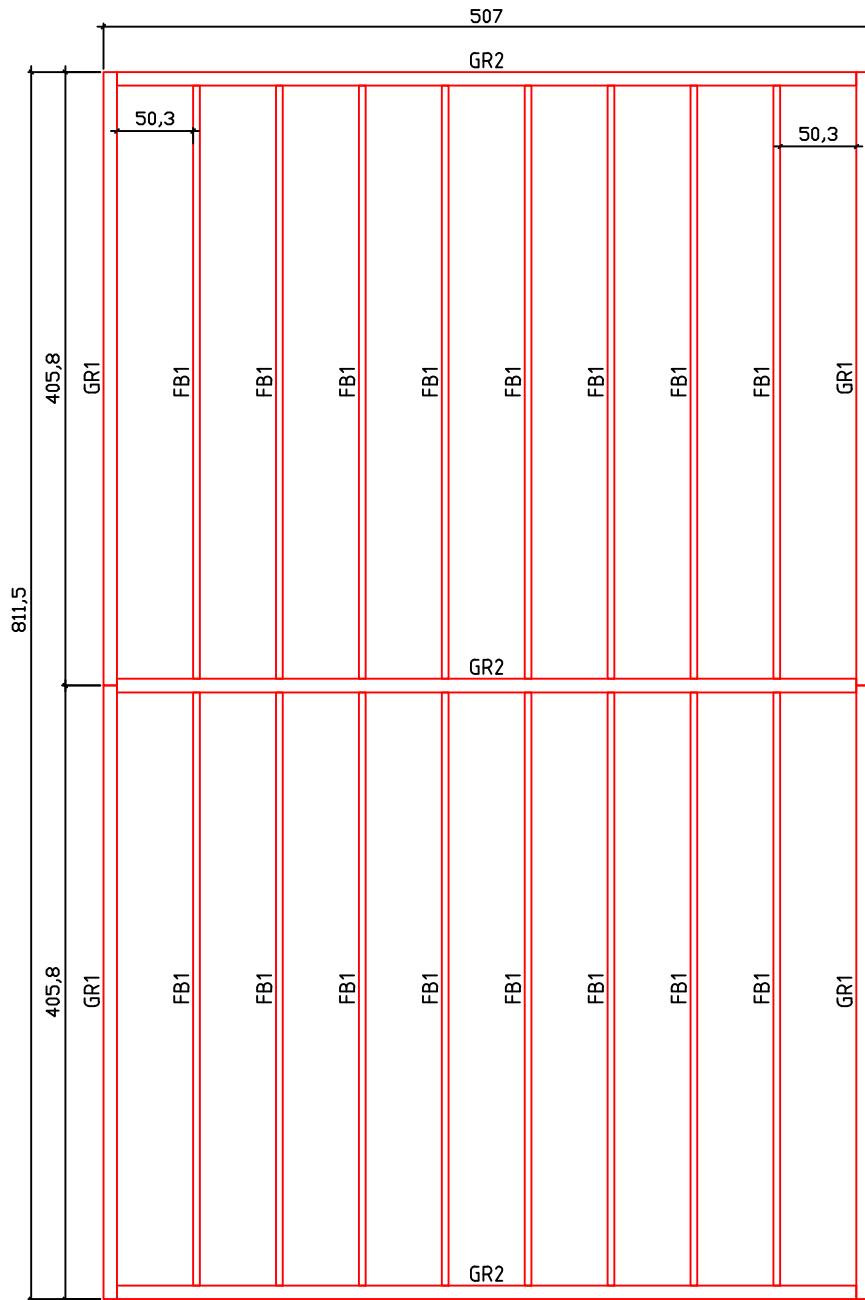

Kood	Christina 4x5+4 45	Leht	Plan
Joonis	Christina 4x5+4 45	Mootkava	1:50
Materjal	4.5x13	Kuup.	23.01.2019
Joonestas	T.Laine	File	Christina 4x5+4 45.dwg

Kood	Christina 4x5+4 45	Leht	Plan
Joonis	Christina 4x5+4 45	Mootkava	1:50
Materjal	4.5x13	Kuup.	23.01.2019
Joonestas	T.Laine	File	Christina 4x5+4 45.dwg

Kood	Christina 4x5+4 45	Leht	3
Joonis	WALL A;B	Mootkava	1:50
Materjal	4.5x13	Kuup.	23.01.2019
Joonestas	T.Laine	File	Christina 4x5+4 45.dwg

Kood	Christina 4x5+4 45	Leht	4
Joonis	WALL 1;2;3	Mootkava	1:50
Materjal	4.5x13	Kuup.	23.01.2019
Joonestas	T.Laine	File	Christina 4x5+4 45.dwg