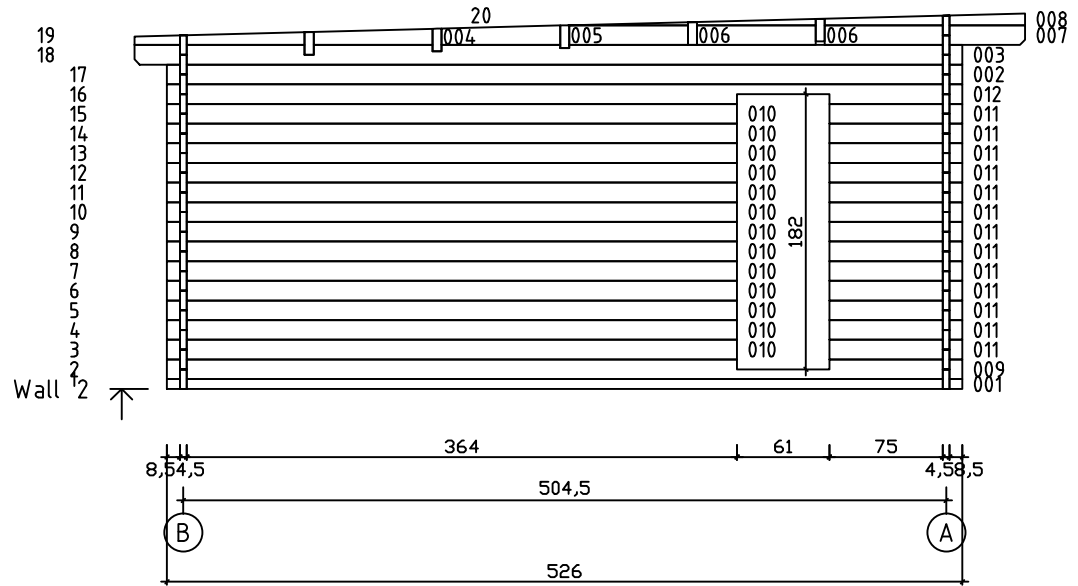

Kood	Christina 4x5+4 45	Leht	Plan
Joonis	Christina 4x5+4 45	Mootkava	1:50
Materjal	4.5x13	Kuup.	23.01.2019
Joonestas	T.Laine	File	Christina 4x5+4 45.dwg

Kood	Christina 4x5+4 45	Leht	Plan
Joonis	Christina 4x5+4 45	Mootkava	1:50
Materjal	4.5x13	Kuup.	23.01.2019
Joonestas	T.Laine	File	Christina 4x5+4 45.dwg

Kood	Christina 4x5+4 45	Leht	3
Joonis	WALL A;B	Mootkava	1:50
Materjal	4.5x13	Kuup.	23.01.2019
Joonestas	T.Laine	File	Christina 4x5+4 45.dwg

Kood	Christina 4x5+4 45	Leht	4
Joonis	WALL 1;2;3	Mootkava	1:50
Materjal	4.5x13	Kuup.	23.01.2019
Joonestas	T.Laine	File	Christina 4x5+4 45.dwg