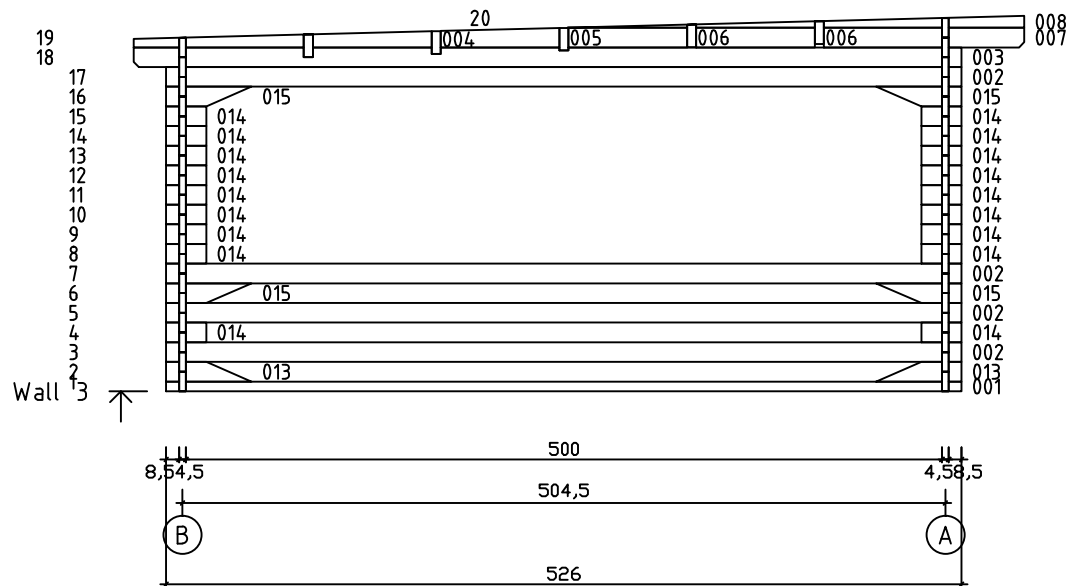

Kood	Christina 4x5+4 45	Leht	Plan
Joonis	Christina 4x5+4 45	Mootkava	1:50
Materjal	4.5x13	Kuup.	23.01.2019
Joonestas	T.Laine	File	Christina 4x5+4 45.dwg

Kood	Christina 4x5+4 45	Leht	Plan
Joonis	Christina 4x5+4 45	Mootkava	1:50
Materjal	4.5x13	Kuup.	23.01.2019
Joonestas	T.Laine	File	Christina 4x5+4 45.dwg

Kood	Christina 4x5+4 45	Leht	3
Joonis	WALL A;B	Mootkava	1:50
Materjal	4.5x13	Kuup.	23.01.2019
Joonestas	T.Laine	File	Christina 4x5+4 45.dwg

Kood	Christina 4x5+4 45	Leht	4
Joonis	WALL 1;2;3	Mootkava	1:50
Materjal	4.5x13	Kuup.	23.01.2019
Joonestas	T.Laine	File	Christina 4x5+4 45.dwg