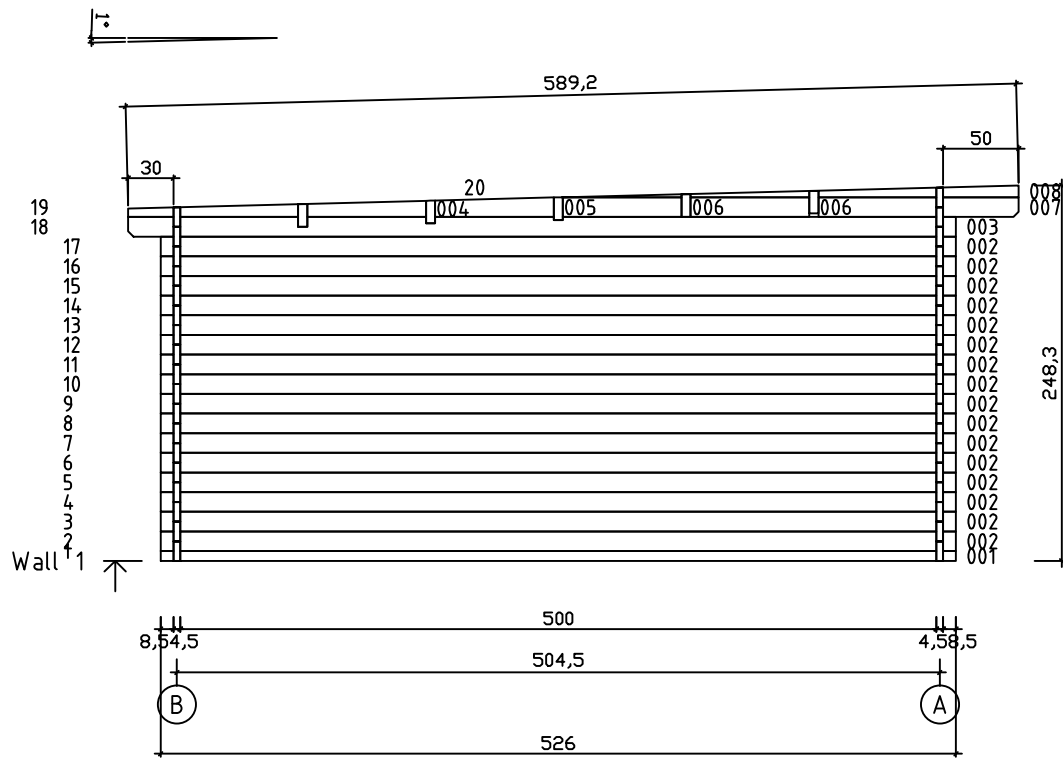

Kood	Christina 4x5+4 45	Leht	Plan
Joonis	Christina 4x5+4 45	Mootkava	1:50
Materjal	4.5x13	Kuup.	23.01.2019
Joonestas	T.Laine	File	Christina 4x5+4 45.dwg

Kood	Christina 4x5+4 45	Leht	Plan
Joonis	Christina 4x5+4 45	Mootkava	1:50
Materjal	4.5x13	Kuup.	23.01.2019
Joonestas	T.Laine	File	Christina 4x5+4 45.dwg

Kood	Christina 4x5+4 45	Leht	3
Joonis	WALL A;B	Mootkava	1:50
Materjal	4.5x13	Kuup.	23.01.2019
Joonestas	T.Laine	File	Christina 4x5+4 45.dwg

Kood	Christina 4x5+4 45	Leht	4
Joonis	WALL 1;2;3	Mootkava	1:50
Materjal	4.5x13	Kuup.	23.01.2019
Joonestas	T.Laine	File	Christina 4x5+4 45.dwg