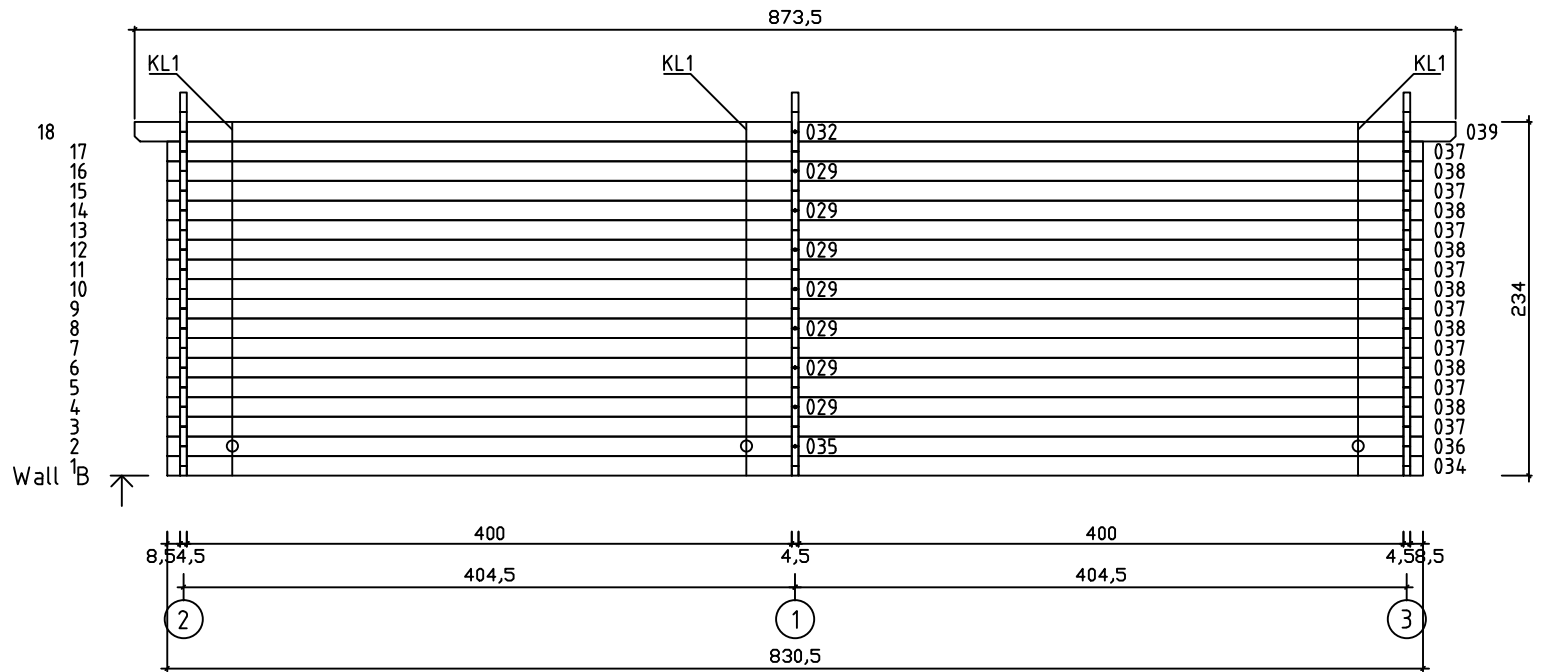

Kood	Christina 4x5+4 45	Leht	Plan
Joonis	Christina 4x5+4 45	Mootkava	1:50
Materjal	4.5x13	Kuup.	23.01.2019
Joonestas	T.Laine	File	Christina 4x5+4 45.dwg

Kood	Christina 4x5+4 45	Leht	Plan
Joonis	Christina 4x5+4 45	Mootkava	1:50
Materjal	4.5x13	Kuup.	23.01.2019
Joonestas	T.Laine	File	Christina 4x5+4 45.dwg

Kood	Christina 4x5+4 45	Leht	3
Joonis	WALL A;B	Mootkava	1:50
Materjal	4.5x13	Kuup.	23.01.2019
Joonestas	T.Laine	File	Christina 4x5+4 45.dwg

Kood	Christina 4x5+4 45	Leht	4
Joonis	WALL 1;2;3	Mootkava	1:50
Materjal	4.5x13	Kuup.	23.01.2019
Joonestas	T.Laine	File	Christina 4x5+4 45.dwg