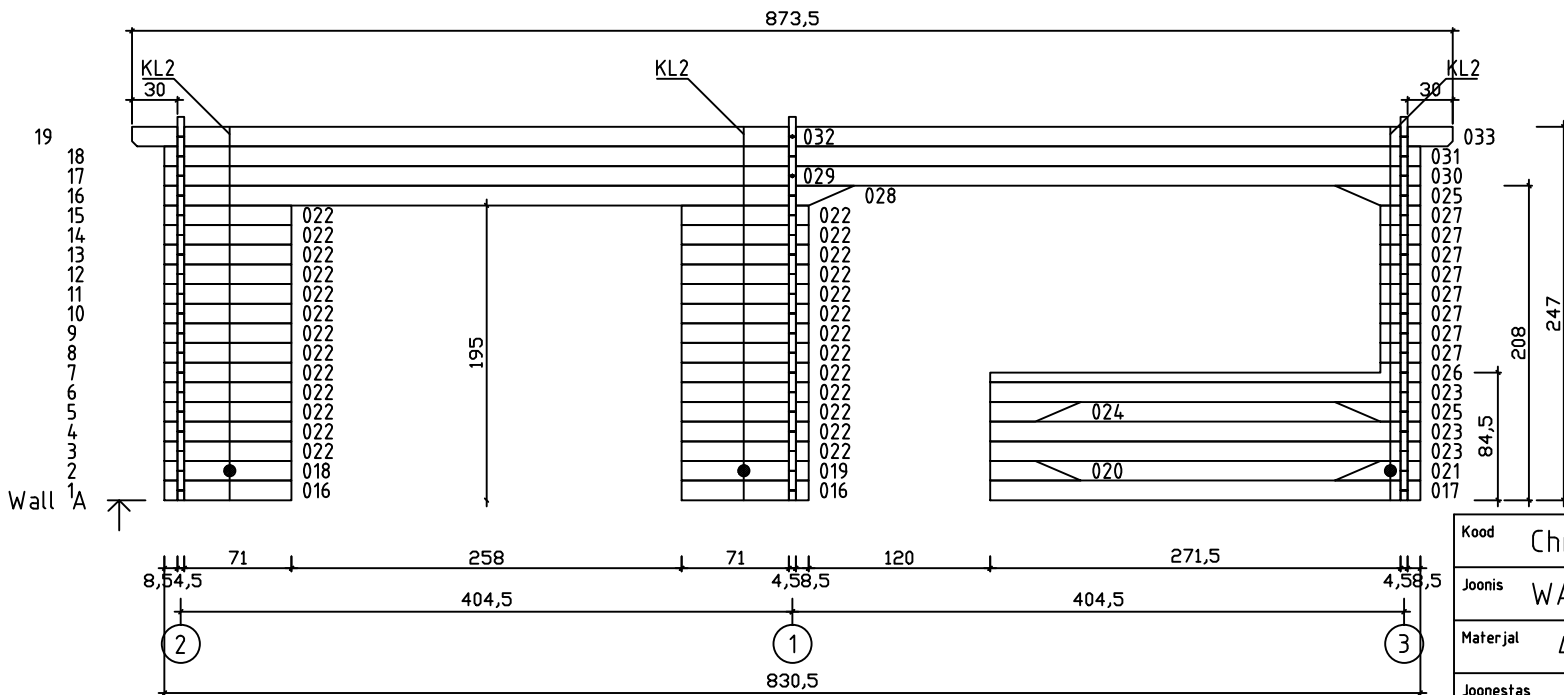

Kood	Christina 4x5+4 45	Leht	Plan
Joonis	Christina 4x5+4 45	Mootkava	1:50
Materjal	4.5x13	Kuup.	23.01.2019
Joonestas	T.Laine	File	Christina 4x5+4 45.dwg

Kood	Christina 4x5+4 45	Leht	Plan
Joonis	Christina 4x5+4 45	Mootkava	1:50
Materjal	4.5x13	Kuup.	23.01.2019
Joonestas	T.Laine	File	Christina 4x5+4 45.dwg

Kood	Christina 4x5+4 45	Leht	3
Joonis	WALL A;B	Mootkava	1:50
Materjal	4.5x13	Kuup.	23.01.2019
Joonestas	T.Laine	File	Christina 4x5+4 45.dwg

Kood	Christina 4x5+4 45	Leht	4
Joonis	WALL 1;2;3	Mootkava	1:50
Materjal	4.5x13	Kuup.	23.01.2019
Joonestas	T.Laine	File	Christina 4x5+4 45.dwg