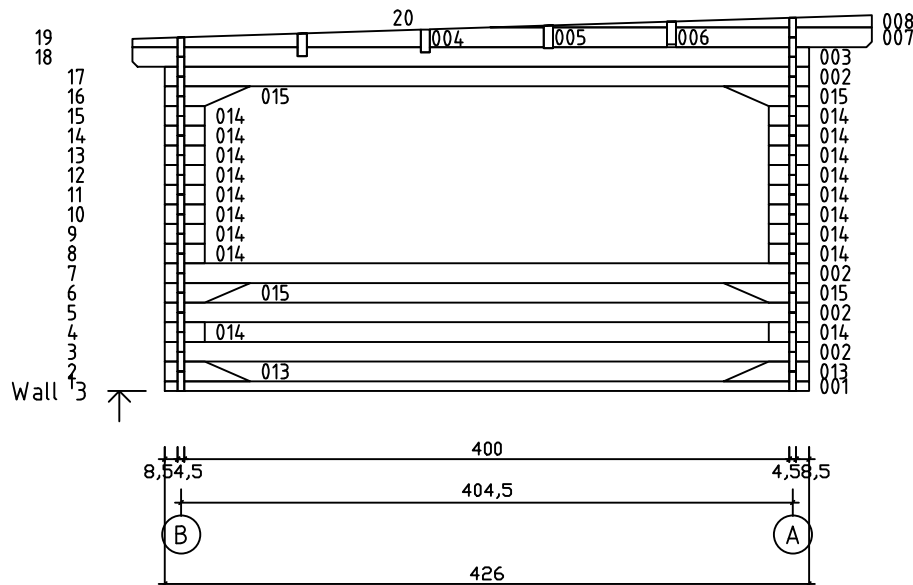

Kood	Christina 5x4+3 45	Leht	Plan
Joonis	Christina 5x4+3 45	Mootkava	1:50
Materjal	4.5x13	Kuup.	21.01.2019
Joonestas	T.Laine	File	Christina 5x4+3 45.dwg

Kood	Christina 5x4+3 45	Leht	Plan
Joonis	Christina 5x4+3 45	Mootkava	1:50
Materjal	4.5x13	Kuup.	21.01.2019
Joonestaj	T.Laine	File	Christina 5x4+3 45.dwg

Kood	Christina 5x4+3 45	Leht	3
Joonis	WALL A;B	Mootkava	1:50
Materjal	4.5x13	Kuup.	21.01.2019
Joonestas	T.Laine	File	Christina 5x4+3 45.dwg

Kood	Christina 5x4+3 45	Leht	4
Joonis	WALL 1;2;3	Mootkava	1:50
Materjal	4.5x13	Kuup.	21.01.2019
Joonestas	T.Laine	File	Christina 5x4+3 45.dwg