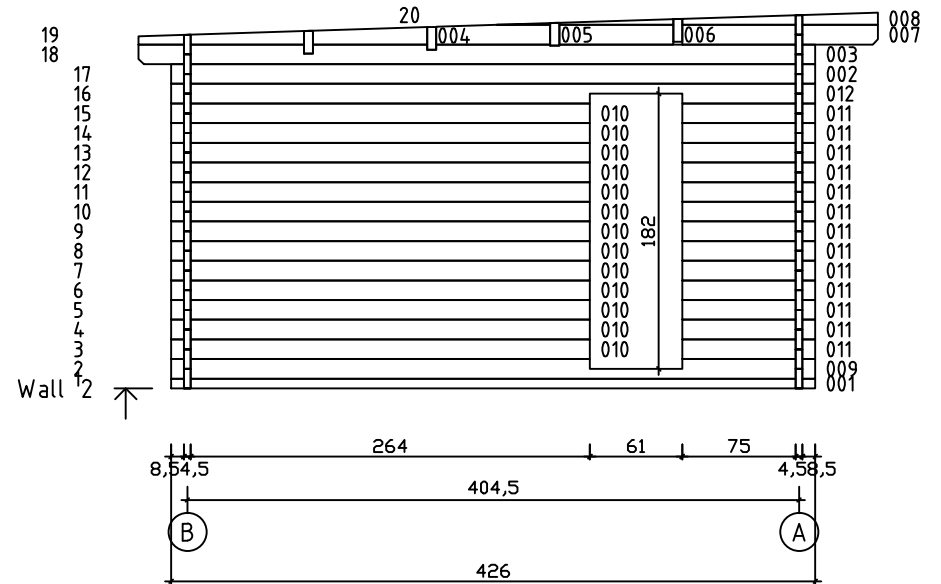

Kood	Christina 5x4+3 45	Leht	Plan
Joonis	Christina 5x4+3 45	Mootkava	1:50
Materjal	4.5x13	Kuup.	21.01.2019
Joonestas	T.Laine	File	Christina 5x4+3 45.dwg

Kood	Christina 5x4+3 45	Leht	Plan
Joonis	Christina 5x4+3 45	Mootkava	1:50
Materjal	4.5x13	Kuup.	21.01.2019
Joonestaj	T.Laine	File	Christina 5x4+3 45.dwg

Kood	Christina 5x4+3 45	Leht	3
Joonis	WALL A;B	Mootkava	1:50
Materjal	4.5x13	Kuup.	21.01.2019
Joonestas	T.Laine	File	Christina 5x4+3 45.dwg

Kood	Christina 5x4+3 45	Leht	4
Joonis	WALL 1;2;3	Mootkava	1:50
Materjal	4.5x13	Kuup.	21.01.2019
Joonestas	T.Laine	File	Christina 5x4+3 45.dwg