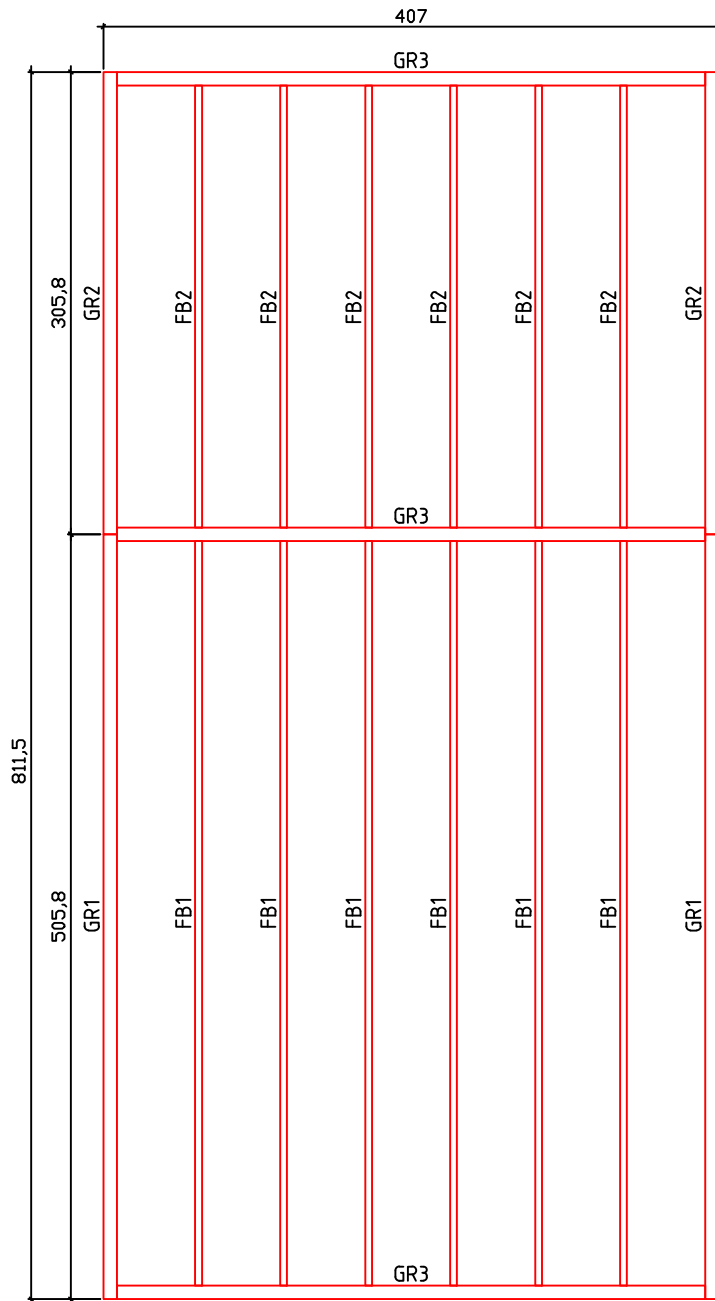

Kood	Christina 5x4+3 45	Leht	Plan
Joonis	Christina 5x4+3 45	Mootkava	1:50
Materjal	4.5x13	Kuup.	21.01.2019
Joonestas	T.Laine	File	Christina 5x4+3 45.dwg

Kood	Christina 5x4+3 45	Leht	Plan
Joonis	Christina 5x4+3 45	Mootkava	1:50
Materjal	4.5x13	Kuup.	21.01.2019
Joonestaj	T.Laine	File	Christina 5x4+3 45.dwg

Kood	Christina 5x4+3 45	Leht	3
Joonis	WALL A;B	Mootkava	1:50
Materjal	4.5x13	Kuup.	21.01.2019
Joonestas	T.Laine	File	Christina 5x4+3 45.dwg

Kood	Christina 5x4+3 45	Leht	4
Joonis	WALL 1;2;3	Mootkava	1:50
Materjal	4.5x13	Kuup.	21.01.2019
Joonestas	T.Laine	File	Christina 5x4+3 45.dwg