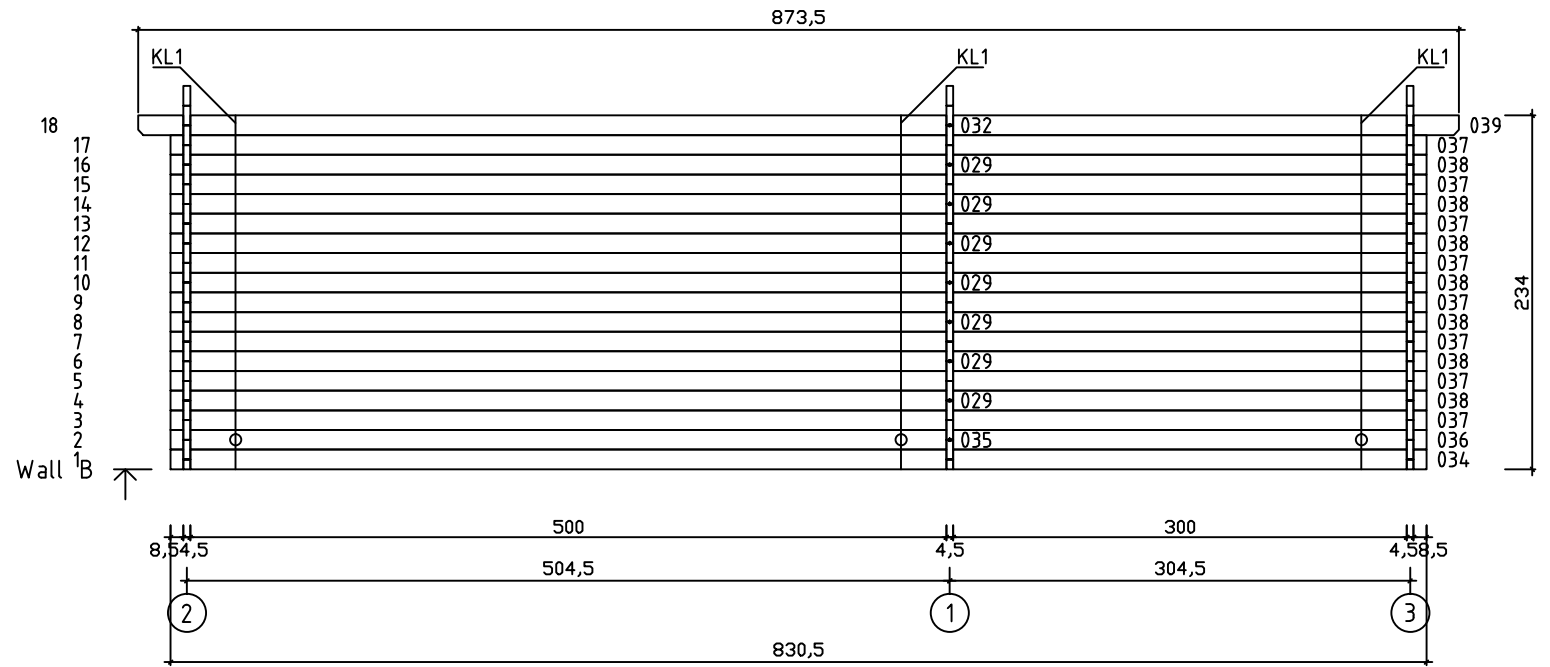

Kood	Christina 5x4+3 45	Leht	Plan
Joonis	Christina 5x4+3 45	Mootkava	1:50
Materjal	4.5x13	Kuup.	21.01.2019
Joonestas	T.Laine	File	Christina 5x4+3 45.dwg

Kood	Christina 5x4+3 45	Leht	Plan
Joonis	Christina 5x4+3 45	Mootkava	1:50
Materjal	4.5x13	Kuup.	21.01.2019
Joonestaj	T.Laine	File	Christina 5x4+3 45.dwg

Kood	Christina 5x4+3 45	Leht	3
Joonis	WALL A;B	Mootkava	1:50
Materjal	4.5x13	Kuup.	21.01.2019
Joonestas	T.Laine	File	Christina 5x4+3 45.dwg

Kood	Christina 5x4+3 45	Leht	4
Joonis	WALL 1;2;3	Mootkava	1:50
Materjal	4.5x13	Kuup.	21.01.2019
Joonestas	T.Laine	File	Christina 5x4+3 45.dwg