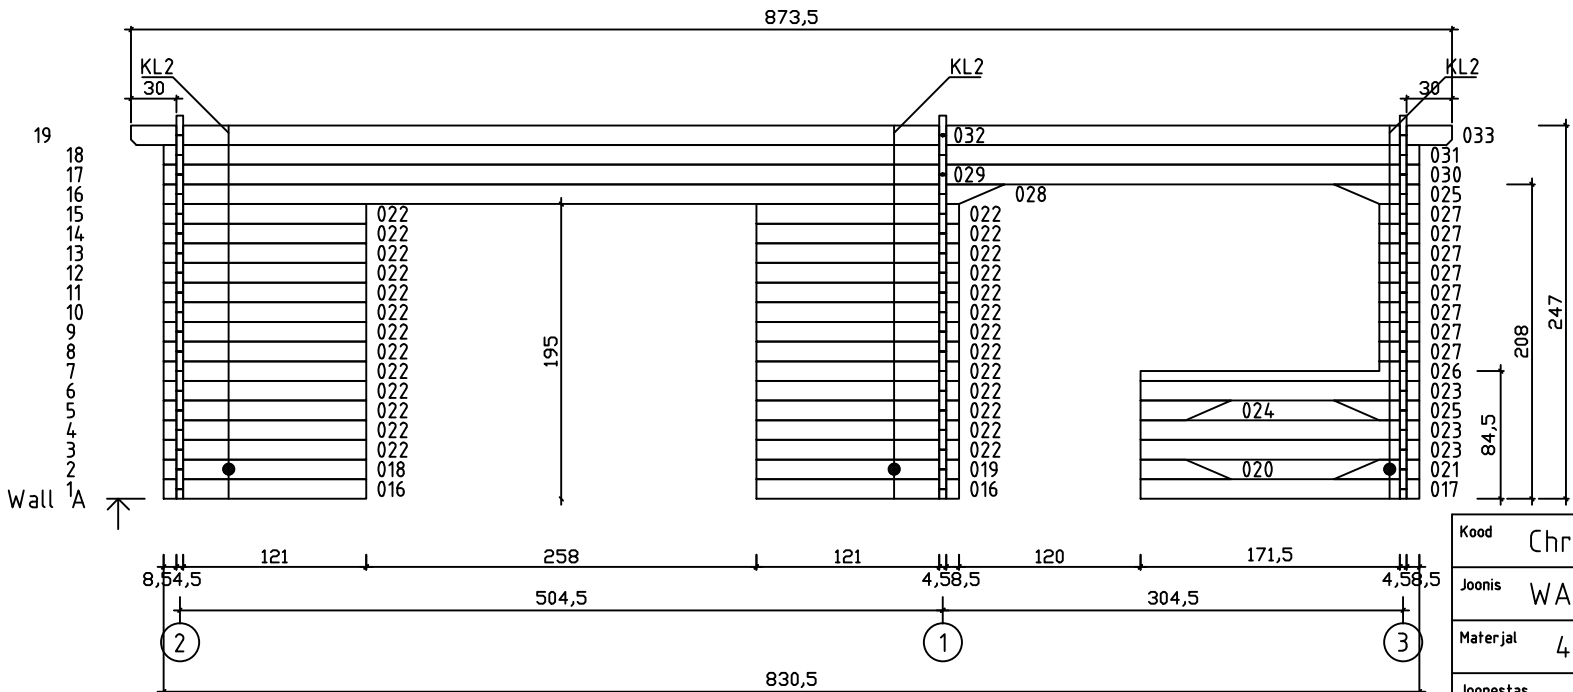

Kood	Christina 5x4+3 45	Leht	Plan
Joonis	Christina 5x4+3 45	Mootkava	1:50
Materjal	4.5x13	Kuup.	21.01.2019
Joonestas	T.Laine	File	Christina 5x4+3 45.dwg

Kood	Christina 5x4+3 45	Leht	Plan
Joonis	Christina 5x4+3 45	Mootkava	1:50
Materjal	4.5x13	Kuup.	21.01.2019
Joonestaj	T.Laine	File	Christina 5x4+3 45.dwg

Kood	Christina 5x4+3 45	Leht	3
Joonis	WALL A;B	Mootkava	1:50
Materjal	4.5x13	Kuup.	21.01.2019
Joonestas	T.Laine	File	Christina 5x4+3 45.dwg

Kood	Christina 5x4+3 45	Leht	4
Joonis	WALL 1;2;3	Mootkava	1:50
Materjal	4.5x13	Kuup.	21.01.2019
Joonestas	T.Laine	File	Christina 5x4+3 45.dwg