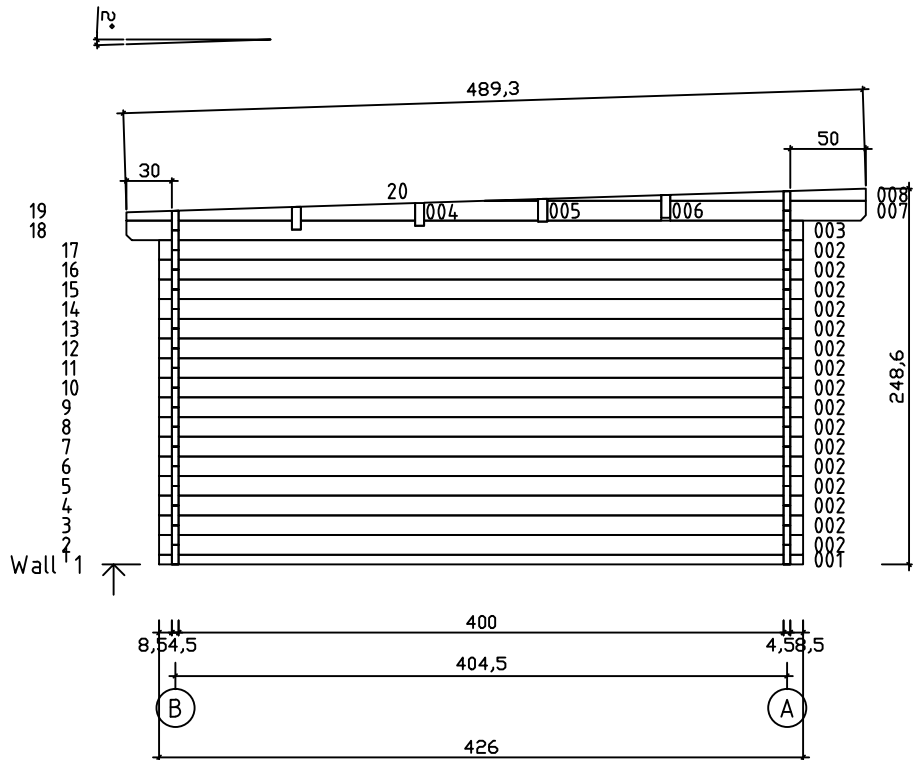

Kood	Christina 5x4+3 45	Leht	Plan
Joonis	Christina 5x4+3 45	Mootkava	1:50
Materjal	4.5x13	Kuup.	21.01.2019
Joonestas	T.Laine	File	Christina 5x4+3 45.dwg

Kood	Christina 5x4+3 45	Leht	Plan
Joonis	Christina 5x4+3 45	Mootkava	1:50
Materjal	4.5x13	Kuup.	21.01.2019
Joonestaj	T.Laine	File	Christina 5x4+3 45.dwg

Kood	Christina 5x4+3 45	Leht	3
Joonis	WALL A;B	Mootkava	1:50
Materjal	4.5x13	Kuup.	21.01.2019
Joonestas	T.Laine	File	Christina 5x4+3 45.dwg

Kood	Christina 5x4+3 45	Leht	4
Joonis	WALL 1;2;3	Mootkava	1:50
Materjal	4.5x13	Kuup.	21.01.2019
Joonestas	T.Laine	File	Christina 5x4+3 45.dwg