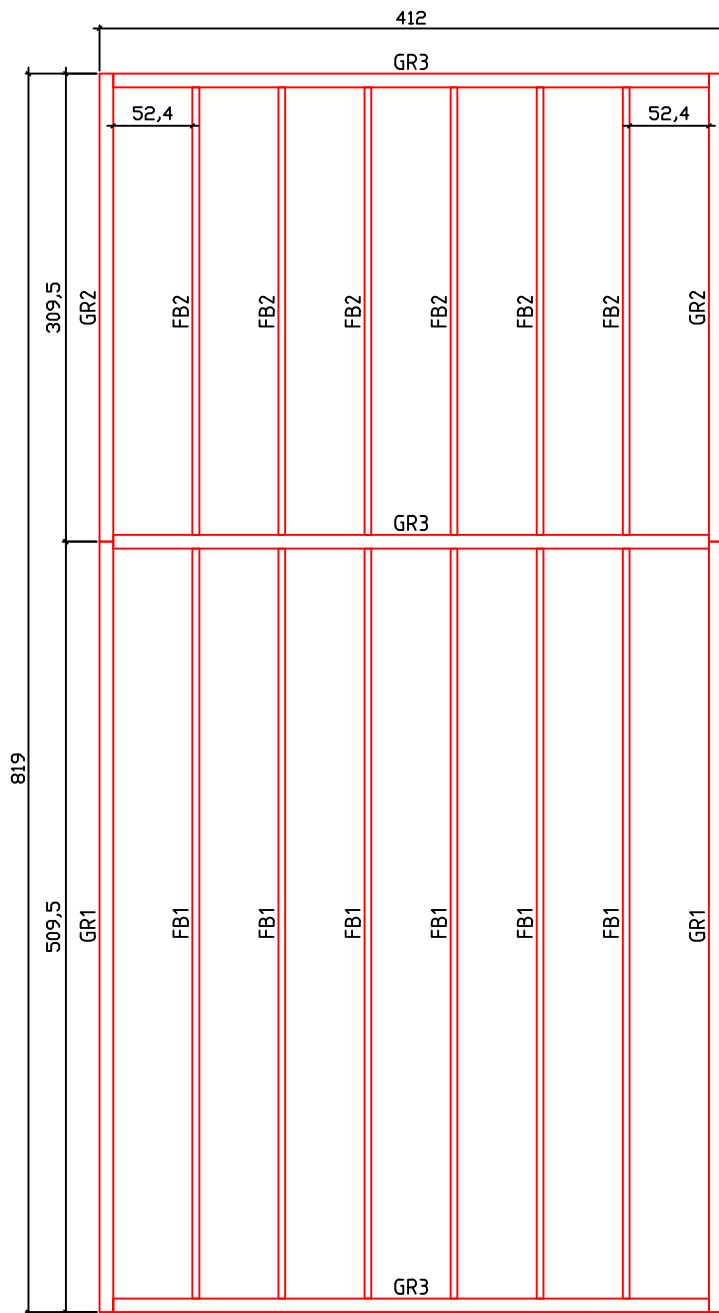

Kood	Cornelia 5x4+3 FSR 70	Leht	Plan
Joonis	Cornelia 5x4+3 FSR 70	Mootkava	1:50
Materjal	7x13	Kuup.	07.01.2019
Joonestas	T.Laine	File	Cornelia 5x4+3 FSR 70

Kood	Cornelia 5x4+3 FSR 70	Leht	Plan
Joonis	Cornelia 5x4+3 FSR 70	Mootkava	1:50
Materjal	7x13	Kuup.	07.01.2019
Joonestas	T.Laine	File	Cornelia 5x4+3 FSR 70

Kood	Cornelia 5x4+3 FSR 70	Leht	4
Joonis	WALL 1;2;3	Mootkava	1:50
Materjal	7x13	Kuup.	07.01.2019
Joonestaj	T.Laine	File	Cornelia 5x4+3 FSR 70