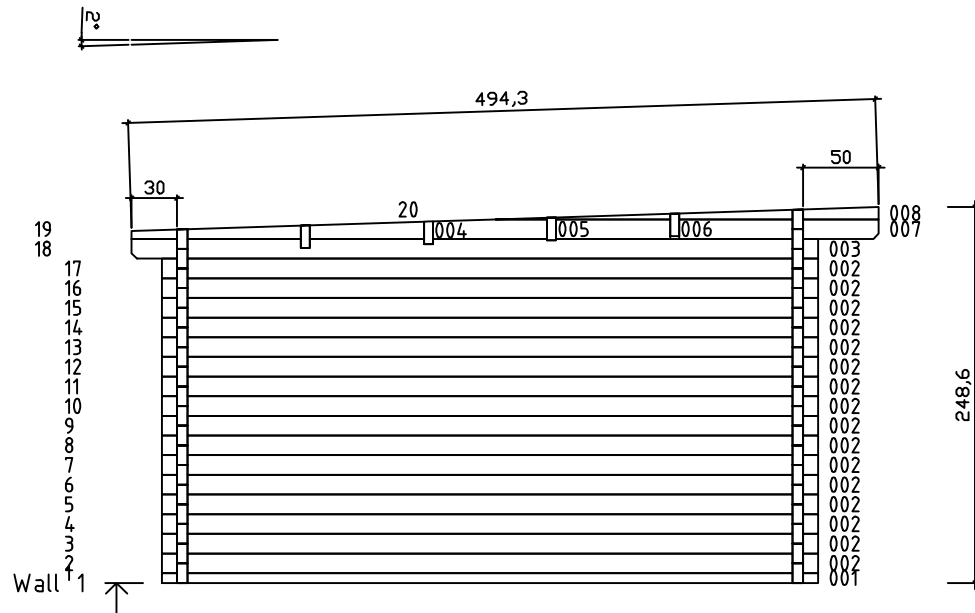

Kood	Cornelia 5x4+3 FSR 70	Leht	Plan
Joonis	Cornelia 5x4+3 FSR 70	Mootkava	1:50
Materjal	7x13	Kuup.	07.01.2019
Joonestas	T.Laine	File	Cornelia 5x4+3 FSR 70

Kood	Cornelia 5x4+3 FSR 70	Leht	Plan
Joonis	Cornelia 5x4+3 FSR 70	Mootkava	1:50
Materjal	7x13	Kuup.	07.01.2019
Joonestas	T.Laine	File	Cornelia 5x4+3 FSR 70

Kood	Cornelia 5x4+3 FSR 70	Leht	4
Joonis	WALL 1;2;3	Mootkava	1:50
Materjal	7x13	Kuup.	07.01.2019
Joonestaj	T.Laine	File	Cornelia 5x4+3 FSR 70