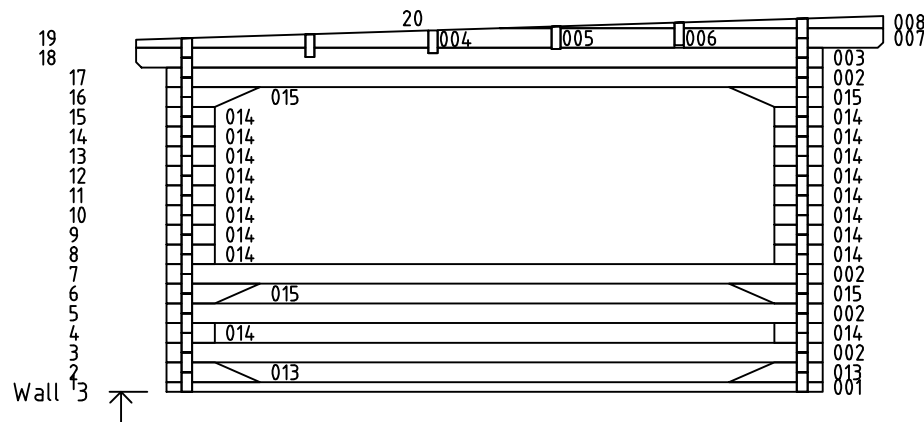

Kood	Cornelia 5x4+3 FSR 70	Leht	Plan
Joonis	Cornelia 5x4+3 FSR 70	Mootkava	1:50
Materjal	7x13	Kuup.	07.01.2019
Joonestas	T.Laine	File	Cornelia 5x4+3 FSR 70

Kood	Cornelia 5x4+3 FSR 70	Leht	Plan
Joonis	Cornelia 5x4+3 FSR 70	Mootkava	1:50
Materjal	7x13	Kuup.	07.01.2019
Joonestas	T.Laine	File	Cornelia 5x4+3 FSR 70

Kood	Cornelia 5x4+3 FSR 70	Leht	4
Joonis	WALL 1;2;3	Mootkava	1:50
Materjal	7x13	Kuup.	07.01.2019
Joonestaj	T.Laine	File	Cornelia 5x4+3 FSR 70