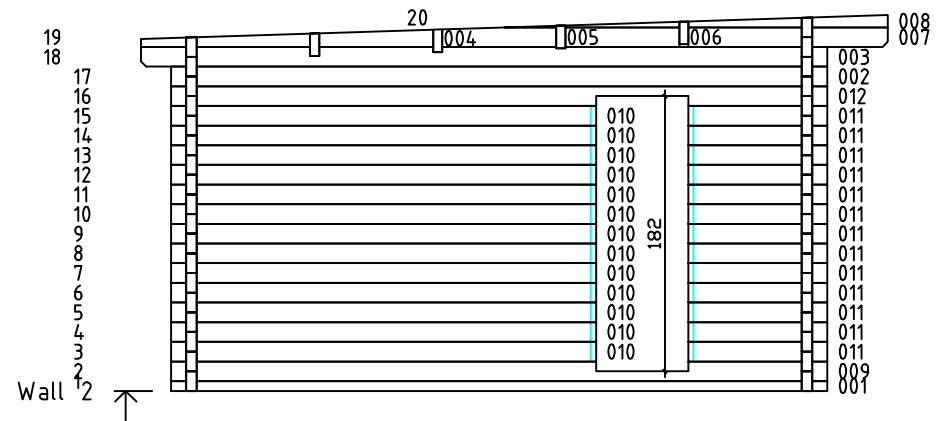

Kood	Cornelia 5x4+3 FSR 70	Leht	Plan
Joonis	Cornelia 5x4+3 FSR 70	Mootkava	1:50
Materjal	7x13	Kuup.	07.01.2019
Joonestas	T.Laine	File	Cornelia 5x4+3 FSR 70

Kood	Cornelia 5x4+3 FSR 70	Leht	Plan
Joonis	Cornelia 5x4+3 FSR 70	Mootkava	1:50
Materjal	7x13	Kuup.	07.01.2019
Joonestas	T.Laine	File	Cornelia 5x4+3 FSR 70

Kood	Cornelia 5x4+3 FSR 70	Leht	4
Joonis	WALL 1;2;3	Mootkava	1:50
Materjal	7x13	Kuup.	07.01.2019
Joonestaj	T.Laine	File	Cornelia 5x4+3 FSR 70