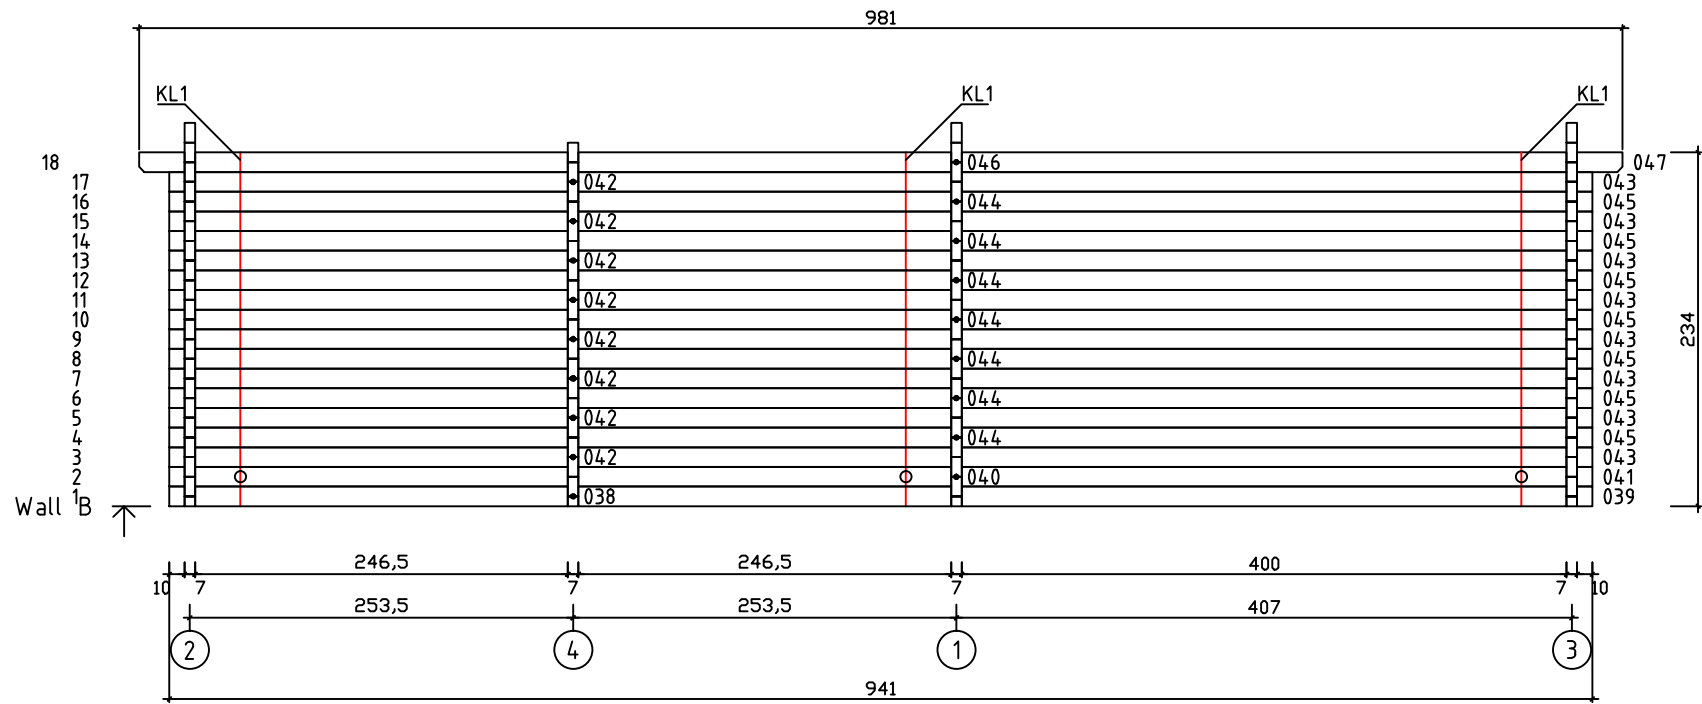

Kood	Cornelia 5x4+4 FSR 70	Leht	Plan
Joonis	Cornelia 5x4+4 FSR 70	Mootkava	1:50
Materjal	7x13	Kuup.	09.01.2019
Joonestaj	T.Laine	File	Cornelia 5x4+4 FSR 70

Kood	Cornelia 5x4+4 FSR 70	Leht	Plan
Joonis	Cornelia 5x4+4 FSR 70	Mootkava	1:50
Materjal	7x13	Kuup.	09.01.2019
Joonestaj	T.Laine	File	Cornelia 5x4+4 FSR 70

Kood	Cornelia 5x4+4 FSR 70	Leht	4
Joonis	WALL B	Mootkava	1:50
Materjal	7x13	Kuup.	09.01.2019
Joonestas	T.Laine	File	Cornelia 5x4+4 FSR 70

Kood	Cornelia 5x4+4 FSR 70	Leht	5
Joonis	WALL 1;2	Mootkava	1:50
Materjal	7x13	Kuup.	09.01.2019
Joonestas	T.Laine	File	Cornelia 5x4+4 FSR 70