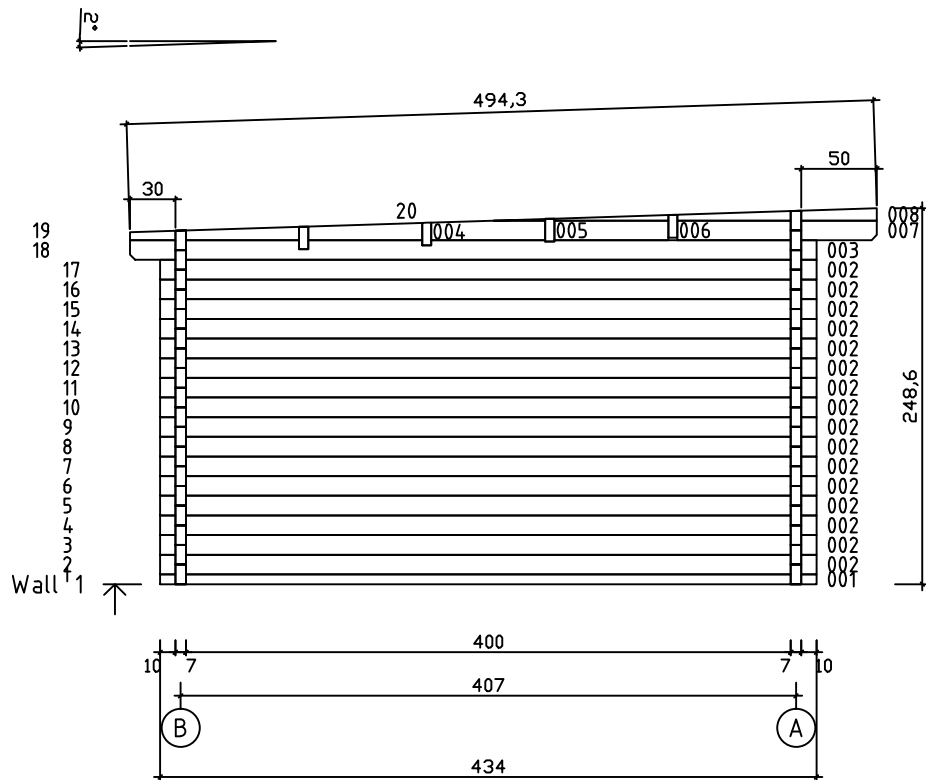

Kood	Cornelia 5x4+4 FSR 70	Leht	Plan
Joonis	Cornelia 5x4+4 FSR 70	Mootkava	1:50
Materjal	7x13	Kuup.	09.01.2019
Joonestaj	T.Laine	File	Cornelia 5x4+4 FSR 70

Kood	Cornelia 5x4+4 FSR 70	Leht	Plan
Joonis	Cornelia 5x4+4 FSR 70	Mootkava	1:50
Materjal	7x13	Kuup.	09.01.2019
Joonestaj	T.Laine	File	Cornelia 5x4+4 FSR 70

Kood	Cornelia 5x4+4 FSR 70	Leht	4
Joonis	WALL B	Mootkava	1:50
Materjal	7x13	Kuup.	09.01.2019
Joonestas	T.Laine	File	Cornelia 5x4+4 FSR 70

Kood	Cornelia 5x4+4 FSR 70	Leht	5
Joonis	WALL 1;2	Mootkava	1:50
Materjal	7x13	Kuup.	09.01.2019
Joonestas	T.Laine	File	Cornelia 5x4+4 FSR 70