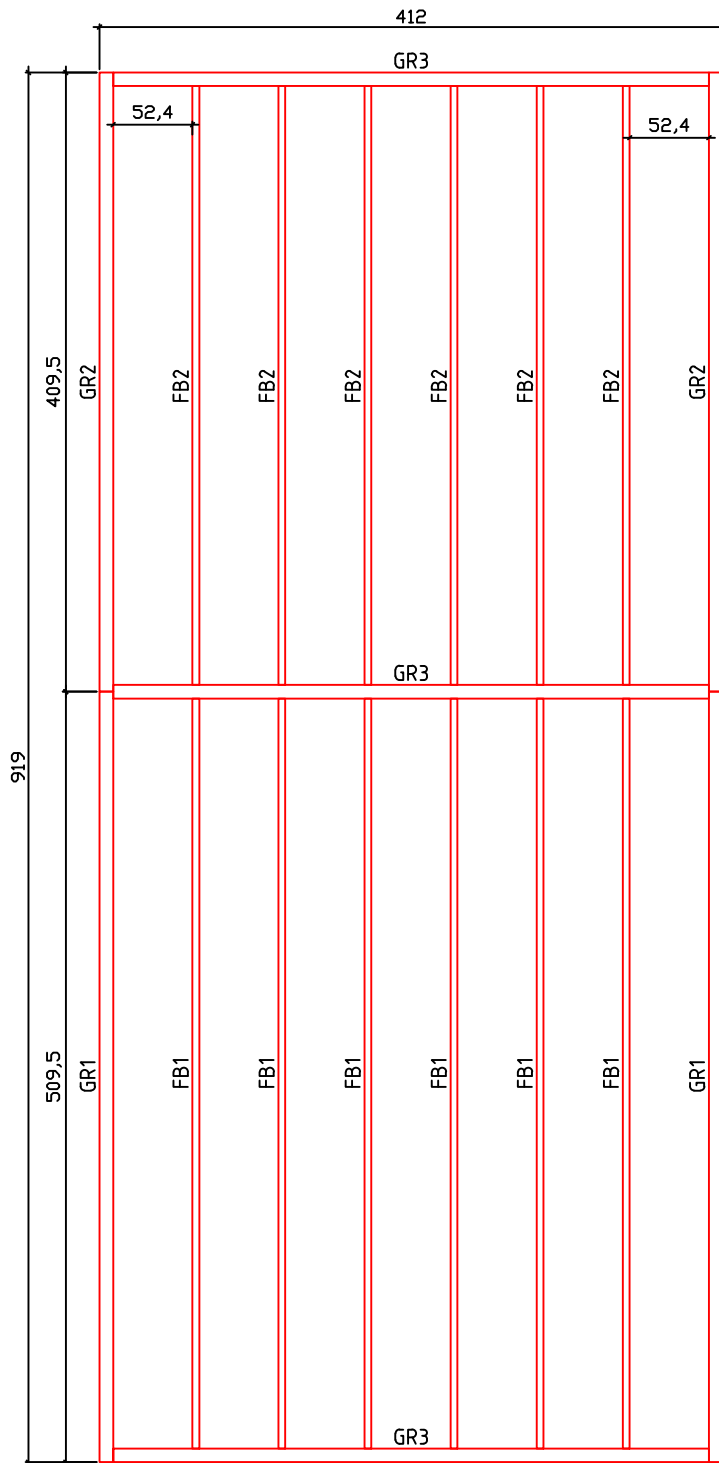

Kood	Cornelia 5x4+4 FSR 70	Leht	Plan
Joonis	Cornelia 5x4+4 FSR 70	Mootkava	1:50
Materjal	7x13	Kuup.	09.01.2019
Joonestaj	T.Laine	File	Cornelia 5x4+4 FSR 70

Kood	Cornelia 5x4+4 FSR 70	Leht	Plan
Joonis	Cornelia 5x4+4 FSR 70	Mootkava	1:50
Materjal	7x13	Kuup.	09.01.2019
Joonestaj	T.Laine	File	Cornelia 5x4+4 FSR 70

Kood	Cornelia 5x4+4 FSR 70	Leht	4
Joonis	WALL B	Mootkava	1:50
Materjal	7x13	Kuup.	09.01.2019
Joonestas	T.Laine	File	Cornelia 5x4+4 FSR 70

Kood	Cornelia 5x4+4 FSR 70	Leht	5
Joonis	WALL 1;2	Mootkava	1:50
Materjal	7x13	Kuup.	09.01.2019
Joonestas	T.Laine	File	Cornelia 5x4+4 FSR 70