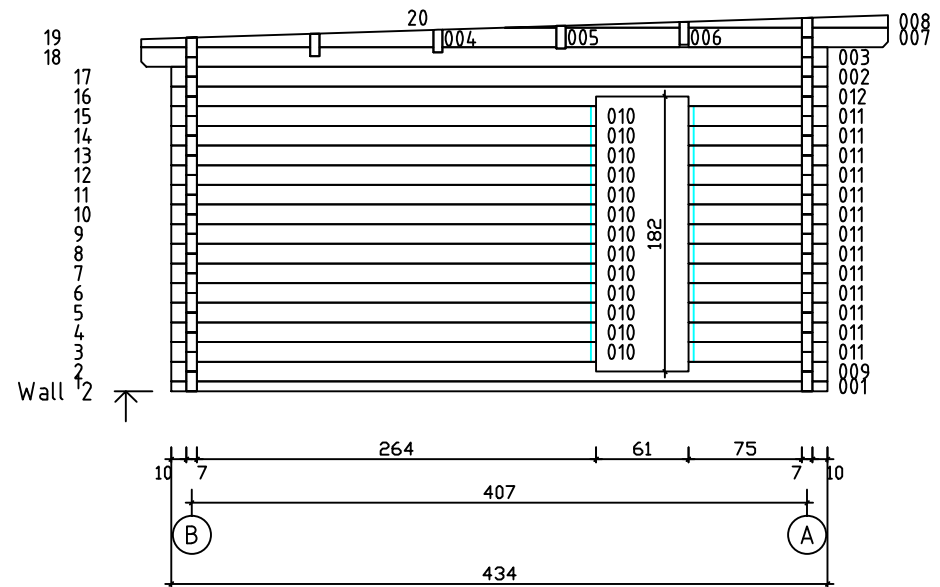

Kood	Cornelia 5x4+4 FSR 70	Leht	Plan
Joonis	Cornelia 5x4+4 FSR 70	Mootkava	1:50
Materjal	7x13	Kuup.	09.01.2019
Joonestaj	T.Laine	File	Cornelia 5x4+4 FSR 70

Kood	Cornelia 5x4+4 FSR 70	Leht	Plan
Joonis	Cornelia 5x4+4 FSR 70	Mootkava	1:50
Materjal	7x13	Kuup.	09.01.2019
Joonestaj	T.Laine	File	Cornelia 5x4+4 FSR 70

Kood	Cornelia 5x4+4 FSR 70	Leht	4
Joonis	WALL B	Mootkava	1:50
Materjal	7x13	Kuup.	09.01.2019
Joonestas	T.Laine	File	Cornelia 5x4+4 FSR 70

Kood	Cornelia 5x4+4 FSR 70	Leht	5
Joonis	WALL 1;2	Mootkava	1:50
Materjal	7x13	Kuup.	09.01.2019
Joonestas	T.Laine	File	Cornelia 5x4+4 FSR 70