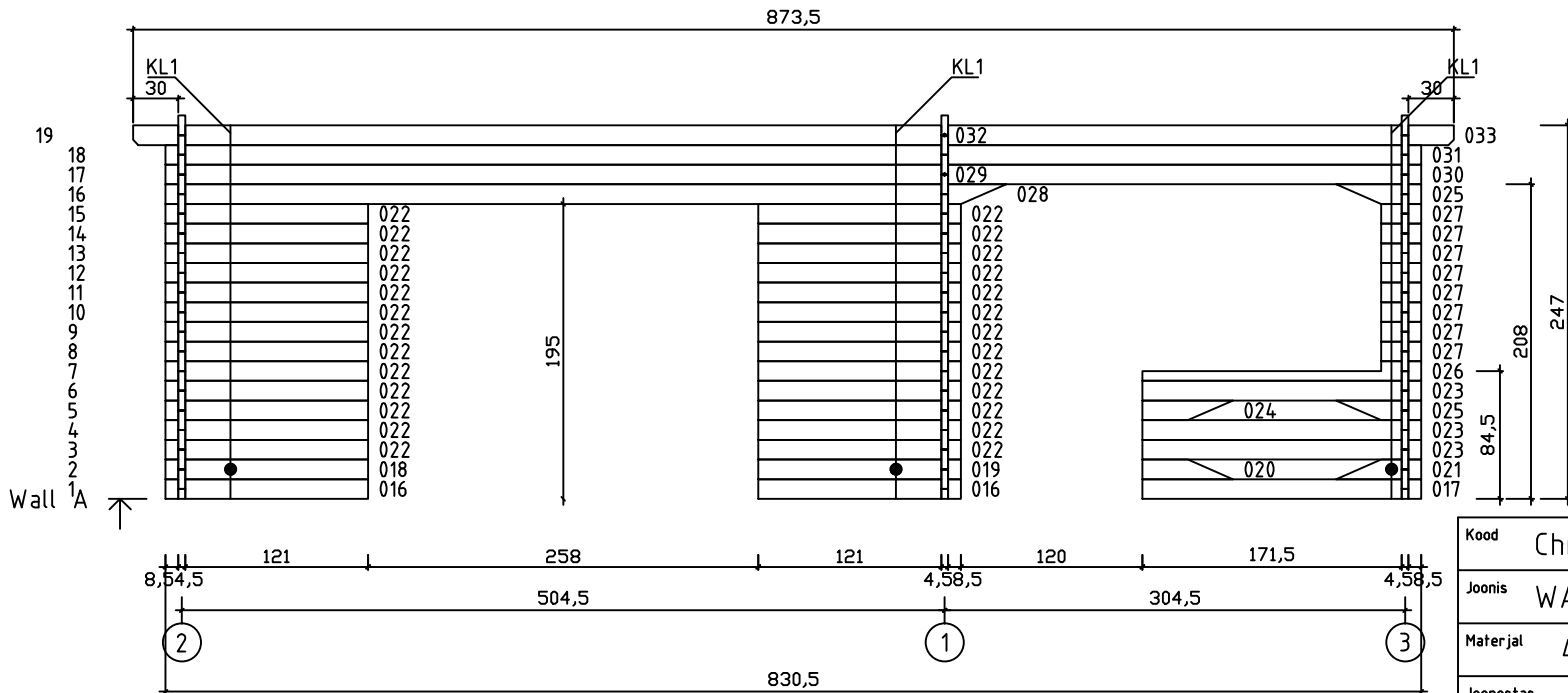

Kood	Christina 5x5+3 45	Leht	Plan
Joonis	Christina 5x5+3 45	Mootkava	1:50
Materjal	4.5x13	Kuup.	21.01.2019
Joonestas	T.Laine	File	Christina 5x5+3 45.dwg

Kood	Christina 5x5+3 45	Leht	Plan
Joonis	Christina 5x5+3 45	Mootkava	1:50
Materjal	4.5x13	Kuup.	21.01.2019
Joonestaj	T.Laine	File	Christina 5x5+3 45.dwg

Kood	Christina 5x5+3 45	Leht	3
Joonis	WALL A;B	Mootkava	1:50
Materjal	4.5x13	Kuup.	21.01.2019
Joonestas	T.Laine	File	Christina 5x5+3 45.dw

Kood	Christina 5x5+3 45	Leht	4
Joonis	WALL 1;2;3	Mootkava	1:50
Materjal	4.5x13	Kuup.	21.01.2019
Joonestas	T.Laine	File	Christina 5x5+3 45.dwg