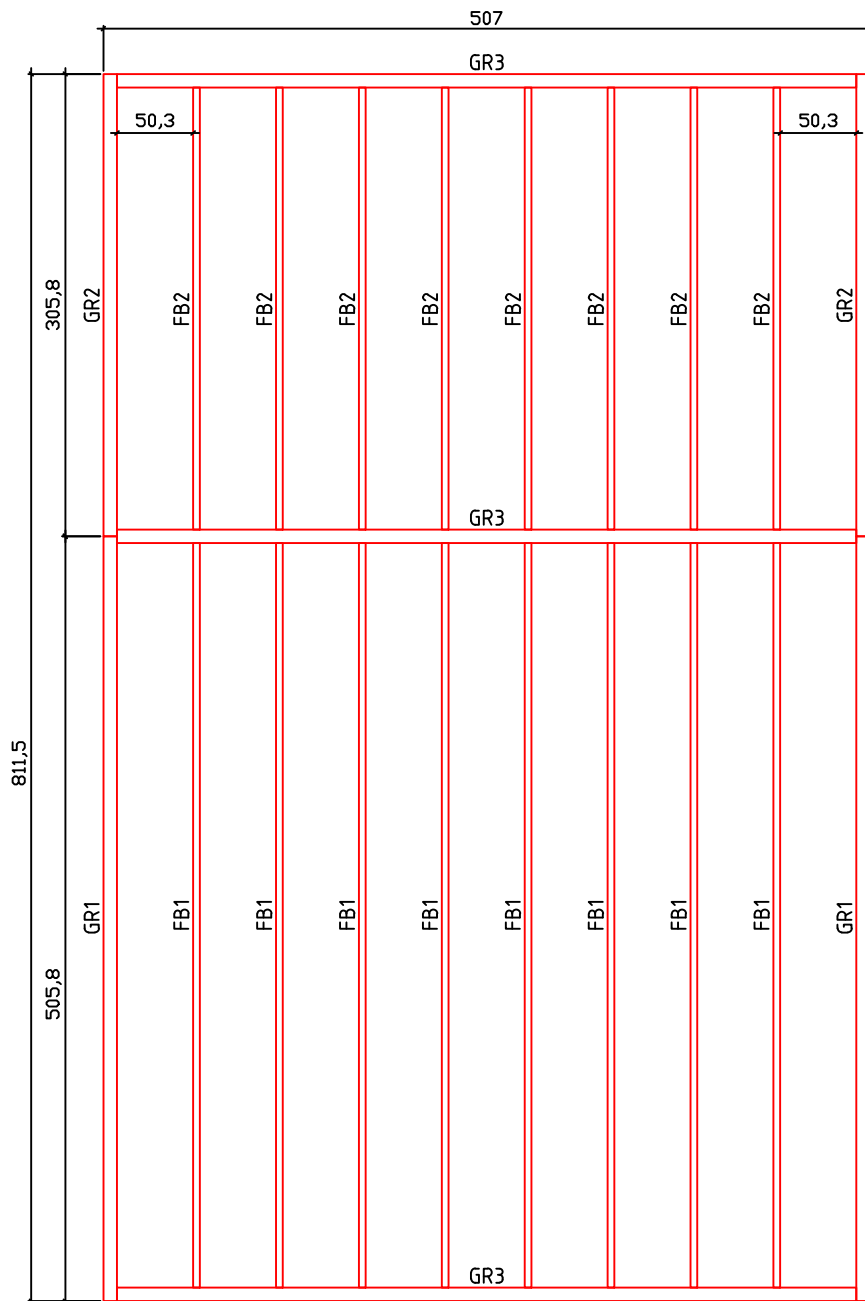

Kood	Christina 5x5+3 45	Leht	Plan
Joonis	Christina 5x5+3 45	Mootkava	1:50
Materjal	4.5x13	Kuup.	21.01.2019
Joonestas	T.Laine	File	Christina 5x5+3 45.dwg

Kood	Christina 5x5+3 45	Leht	Plan
Joonis	Christina 5x5+3 45	Mootkava	1:50
Materjal	4.5x13	Kuup.	21.01.2019
Joonestaj	T.Laine	File	Christina 5x5+3 45.dwg

Kood	Christina 5x5+3 45	Leht	3
Joonis	WALL A;B	Mootkava	1:50
Materjal	4.5x13	Kuup.	21.01.2019
Joonestas	T.Laine	File	Christina 5x5+3 45.dw

Kood	Christina 5x5+3 45	Leht	4
Joonis	WALL 1;2;3	Mootkava	1:50
Materjal	4.5x13	Kuup.	21.01.2019
Joonestas	T.Laine	File	Christina 5x5+3 45.dwg