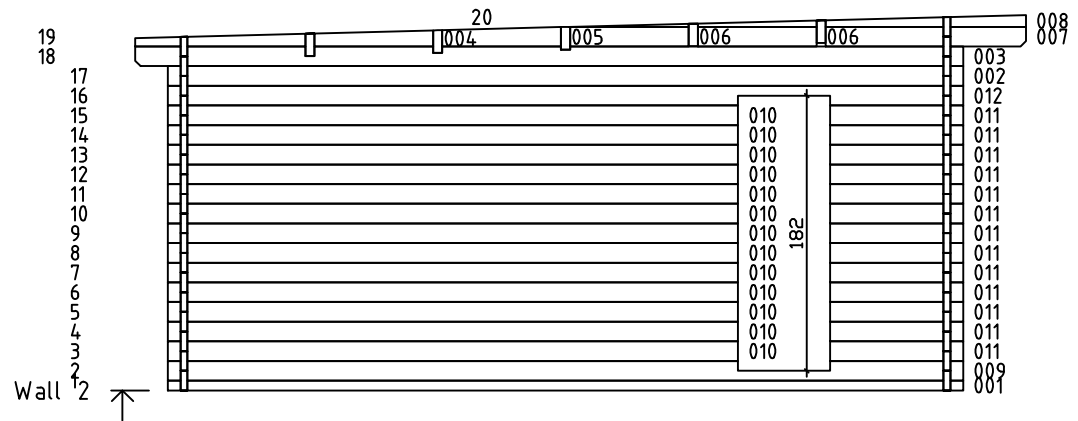

Kood	Christina 5x5+3 45	Leht	Plan
Joonis	Christina 5x5+3 45	Mootkava	1:50
Materjal	4.5x13	Kuup.	21.01.2019
Joonestas	T.Laine	File	Christina 5x5+3 45.dwg

Kood	Christina 5x5+3 45	Leht	Plan
Joonis	Christina 5x5+3 45	Mootkava	1:50
Materjal	4.5x13	Kuup.	21.01.2019
Joonestaj	T.Laine	File	Christina 5x5+3 45.dwg

Kood	Christina 5x5+3 45	Leht	3
Joonis	WALL A;B	Mootkava	1:50
Materjal	4.5x13	Kuup.	21.01.2019
Joonestas	T.Laine	File	Christina 5x5+3 45.dw

Kood	Christina 5x5+3 45	Leht	4
Joonis	WALL 1;2;3	Mootkava	1:50
Materjal	4.5x13	Kuup.	21.01.2019
Joonestas	T.Laine	File	Christina 5x5+3 45.dwg