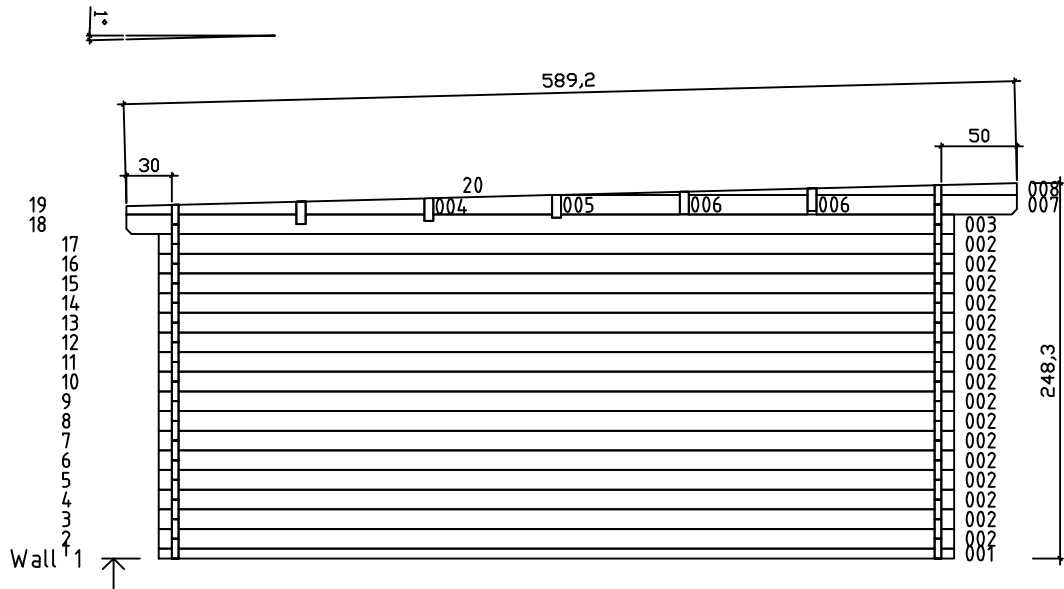

Kood	Christina 5x5+3 45	Leht	Plan
Joonis	Christina 5x5+3 45	Mootkava	1:50
Materjal	4.5x13	Kuup.	21.01.2019
Joonestas	T.Laine	File	Christina 5x5+3 45.dwg

Kood	Christina 5x5+3 45	Leht	Plan
Joonis	Christina 5x5+3 45	Mootkava	1:50
Materjal	4.5x13	Kuup.	21.01.2019
Joonestaj	T.Laine	File	Christina 5x5+3 45.dwg

Kood	Christina 5x5+3 45	Leht	3
Joonis	WALL A;B	Mootkava	1:50
Materjal	4.5x13	Kuup.	21.01.2019
Joonestas	T.Laine	File	Christina 5x5+3 45.dw

Kood	Christina 5x5+3 45	Leht	4
Joonis	WALL 1;2;3	Mootkava	1:50
Materjal	4.5x13	Kuup.	21.01.2019
Joonestas	T.Laine	File	Christina 5x5+3 45.dwg