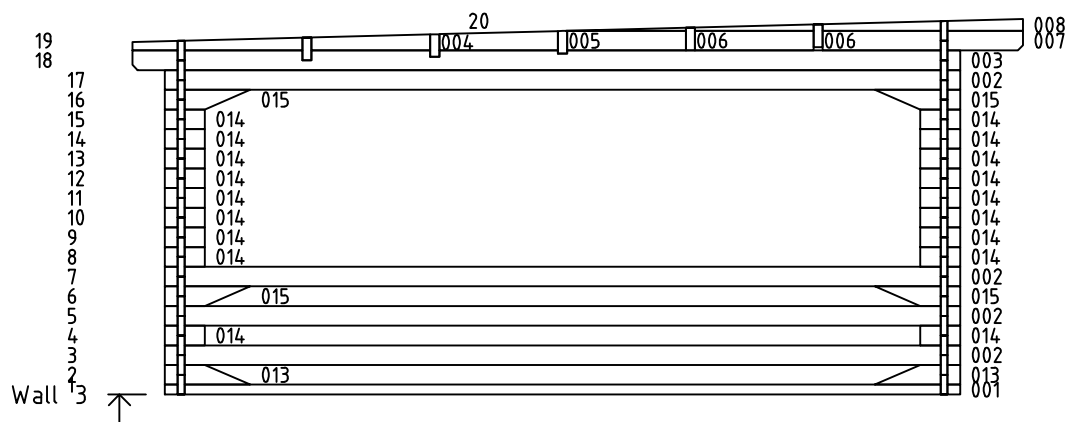

Kood	Christina 5x5+3 45	Leht	Plan
Joonis	Christina 5x5+3 45	Mootkava	1:50
Materjal	4.5x13	Kuup.	21.01.2019
Joonestas	T.Laine	File	Christina 5x5+3 45.dwg

Kood	Christina 5x5+3 45	Leht	Plan
Joonis	Christina 5x5+3 45	Mootkava	1:50
Materjal	4.5x13	Kuup.	21.01.2019
Joonestaj	T.Laine	File	Christina 5x5+3 45.dwg

Kood	Christina 5x5+3 45	Leht	3
Joonis	WALL A;B	Mootkava	1:50
Materjal	4.5x13	Kuup.	21.01.2019
Joonestas	T.Laine	File	Christina 5x5+3 45.dw

Kood	Christina 5x5+3 45	Leht	4
Joonis	WALL 1;2;3	Mootkava	1:50
Materjal	4.5x13	Kuup.	21.01.2019
Joonestas	T.Laine	File	Christina 5x5+3 45.dwg