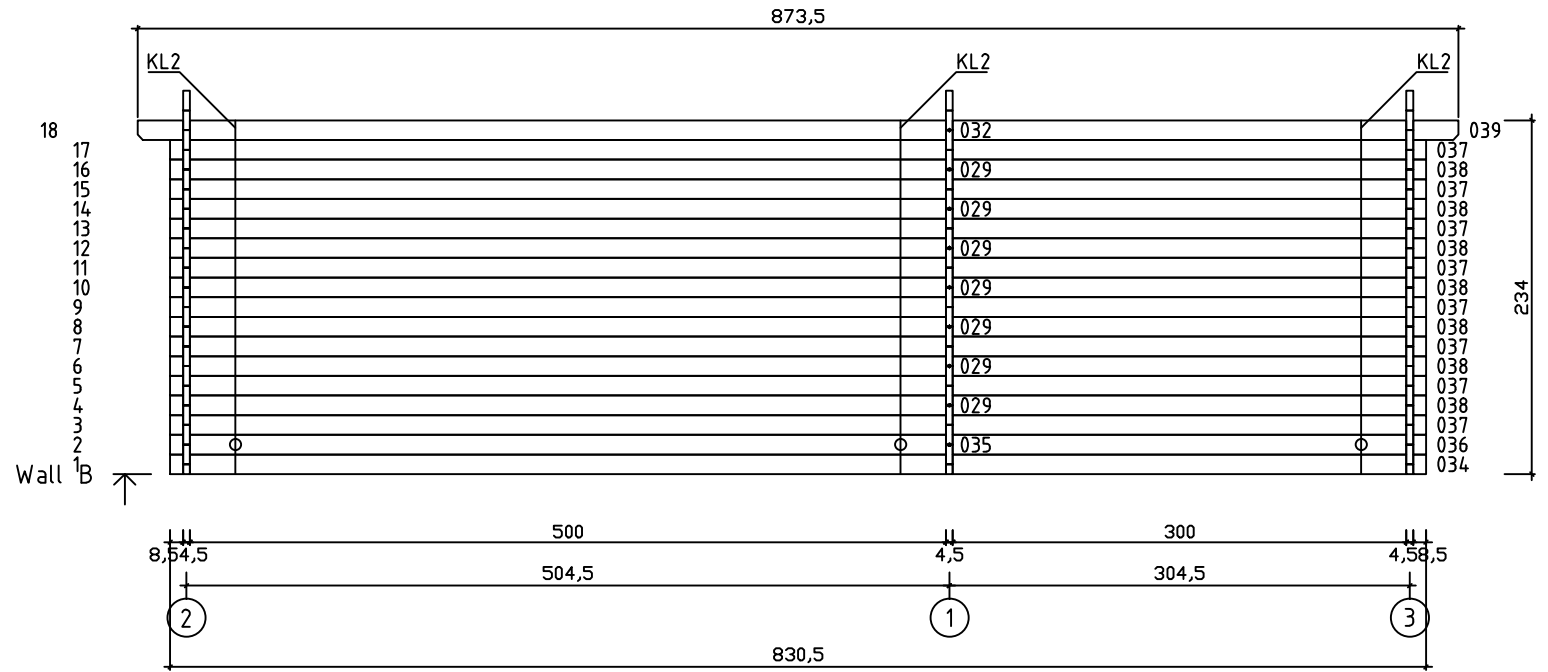

Kood	Christina 5x5+3 45	Leht	Plan
Joonis	Christina 5x5+3 45	Mootkava	1:50
Materjal	4.5x13	Kuup.	21.01.2019
Joonestas	T.Laine	File	Christina 5x5+3 45.dwg

Kood	Christina 5x5+3 45	Leht	Plan
Joonis	Christina 5x5+3 45	Mootkava	1:50
Materjal	4.5x13	Kuup.	21.01.2019
Joonestaj	T.Laine	File	Christina 5x5+3 45.dwg

Kood	Christina 5x5+3 45	Leht	3
Joonis	WALL A;B	Mootkava	1:50
Materjal	4.5x13	Kuup.	21.01.2019
Joonestas	T.Laine	File	Christina 5x5+3 45.dw

Kood	Christina 5x5+3 45	Leht	4
Joonis	WALL 1;2;3	Mootkava	1:50
Materjal	4.5x13	Kuup.	21.01.2019
Joonestas	T.Laine	File	Christina 5x5+3 45.dwg