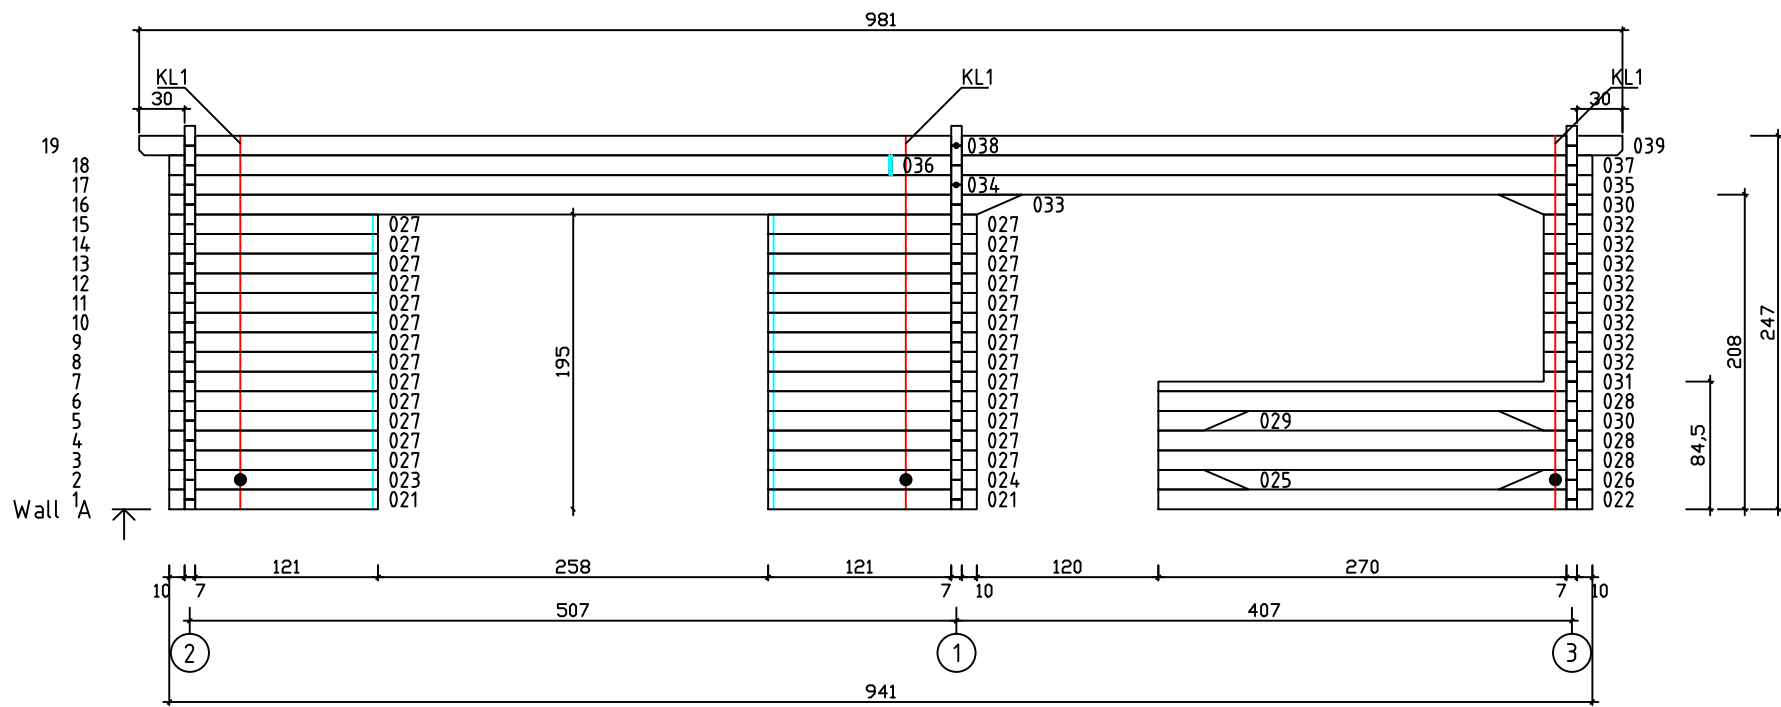

Kood	Cornelia 5x5+4 FSR 70	Leht	Plan
Joonis	Cornelia 5x5+4 FSR 70	Mootkava	1:50
Materjal	7x13	Kuup.	09.01.2019
Joonestas	T.Laine	File	Cornelia 5x5+4 FSR 70

Kood	Cornelia 5x5+4 FSR 70	Leht	Plan
Joonis	Cornelia 5x5+4 FSR 70	Mootkava	1:50
Materjal	7x13	Kuup.	09.01.2019
Joonestaj	T.Laine	File	Cornelia 5x5+4 FSR 70

Kood	Cornelia 5x5+4 FSR 70	Leht	3
Joonis	WALL A	Mootkava	1:50
Materjal	7x13	Kuup.	09.01.2019
Joonestaj	T.Laine	File	Cornelia 5x5+4 FSR 70

Kood	Cornelia 5x5+4 FSR 70	Leht	4
Joonis	WALL B	Mootkava	1:50
Materjal	7x13	Kuup.	09.01.2019
Joonestaj	T.Laine	File	Cornelia 5x5+4 FSR 70

Kood	Cornelia 5x5+4 FSR 70	Leht	5
Joonis	WALL 1;2	Mootkava	1:50
Materjal	7x13	Kuup.	09.01.2019
Joonestaj	T.Laine	File	Cornelia 5x5+4 FSR 70