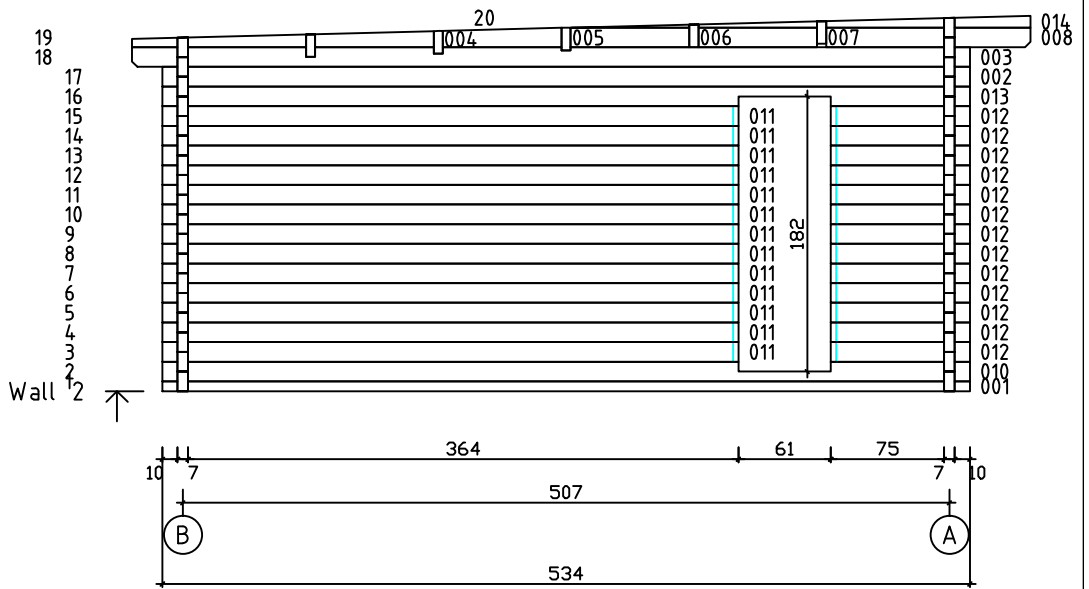

Kood	Cornelia 5x5+4 FSR 70	Leht	Plan
Joonis	Cornelia 5x5+4 FSR 70	Mootkava	1:50
Materjal	7x13	Kuup.	09.01.2019
Joonestas	T.Laine	File	Cornelia 5x5+4 FSR 70

Kood	Cornelia 5x5+4 FSR 70	Leht	Plan
Joonis	Cornelia 5x5+4 FSR 70	Mootkava	1:50
Materjal	7x13	Kuup.	09.01.2019
Joonestaj	T.Laine	File	Cornelia 5x5+4 FSR 70

Kood	Cornelia 5x5+4 FSR 70	Leht	3
Joonis	WALL A	Mootkava	1:50
Materjal	7x13	Kuup.	09.01.2019
Joonestaj	T.Laine	File	Cornelia 5x5+4 FSR 70

Kood	Cornelia 5x5+4 FSR 70	Leht	4
Joonis	WALL B	Mootkava	1:50
Materjal	7x13	Kuup.	09.01.2019
Joonestaj	T.Laine	File	Cornelia 5x5+4 FSR 70

Kood	Cornelia 5x5+4 FSR 70	Leht	5
Joonis	WALL 1;2	Mootkava	1:50
Materjal	7x13	Kuup.	09.01.2019
Joonestaj	T.Laine	File	Cornelia 5x5+4 FSR 70