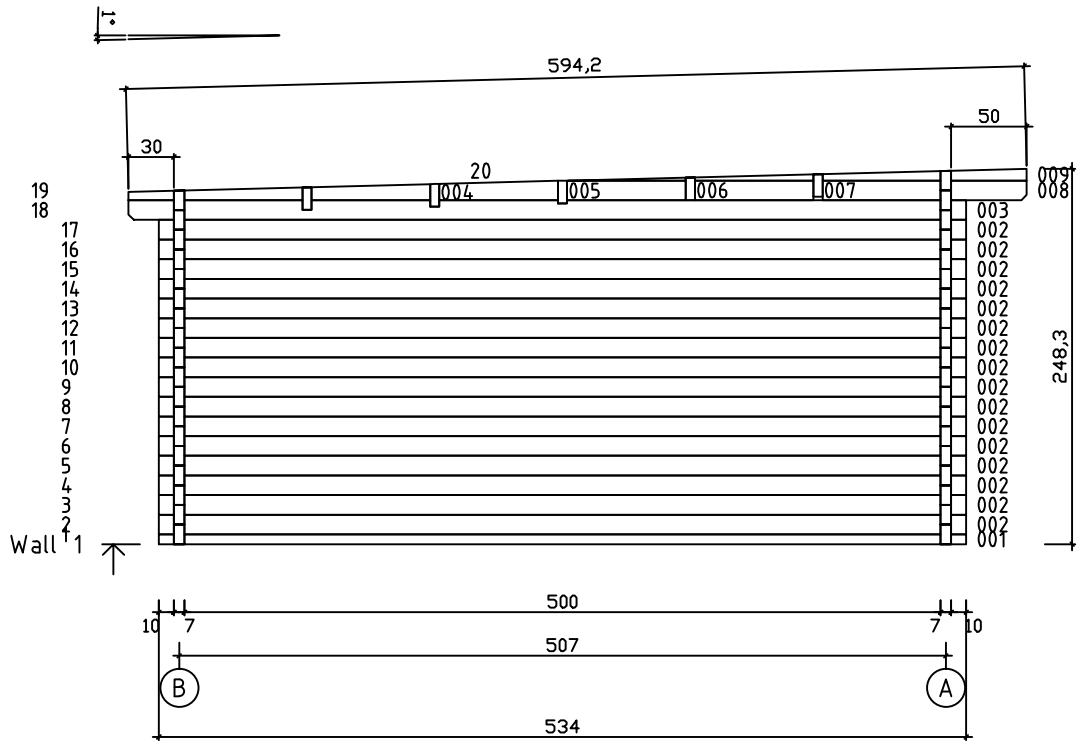

Kood	Cornelia 5x5+4 FSR 70	Leht	Plan
Joonis	Cornelia 5x5+4 FSR 70	Mootkava	1:50
Materjal	7x13	Kuup.	09.01.2019
Joonestas	T.Laine	File	Cornelia 5x5+4 FSR 70

Kood	Cornelia 5x5+4 FSR 70	Leht	Plan
Joonis	Cornelia 5x5+4 FSR 70	Mootkava	1:50
Materjal	7x13	Kuup.	09.01.2019
Joonestaj	T.Laine	File	Cornelia 5x5+4 FSR 70

Kood	Cornelia 5x5+4 FSR 70	Leht	3
Joonis	WALL A	Mootkava	1:50
Materjal	7x13	Kuup.	09.01.2019
Joonestaj	T.Laine	File	Cornelia 5x5+4 FSR 70

Kood	Cornelia 5x5+4 FSR 70	Leht	4
Joonis	WALL B	Mootkava	1:50
Materjal	7x13	Kuup.	09.01.2019
Joonestaj	T.Laine	File	Cornelia 5x5+4 FSR 70

Kood	Cornelia 5x5+4 FSR 70	Leht	5
Joonis	WALL 1;2	Mootkava	1:50
Materjal	7x13	Kuup.	09.01.2019
Joonestaj	T.Laine	File	Cornelia 5x5+4 FSR 70