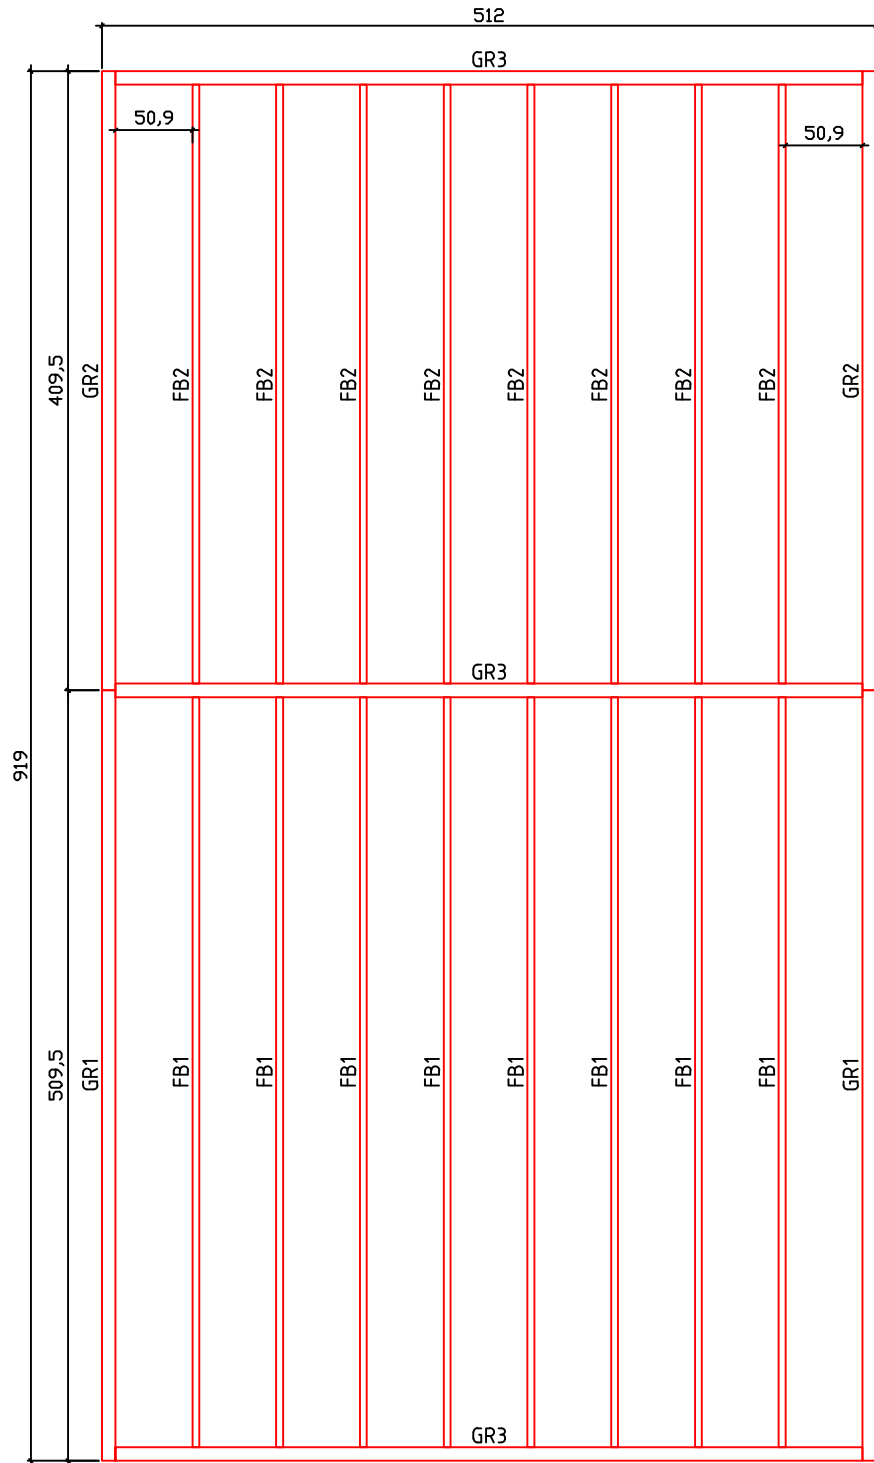

Kood	Cornelia 5x5+4 FSR 70	Leht	Plan
Joonis	Cornelia 5x5+4 FSR 70	Mootkava	1:50
Materjal	7x13	Kuup.	09.01.2019
Joonestas	T.Laine	File	Cornelia 5x5+4 FSR 70

Kood	Cornelia 5x5+4 FSR 70	Leht	Plan
Joonis	Cornelia 5x5+4 FSR 70	Mootkava	1:50
Materjal	7x13	Kuup.	09.01.2019
Joonestaj	T.Laine	File	Cornelia 5x5+4 FSR 70

Kood	Cornelia 5x5+4 FSR 70	Leht	3
Joonis	WALL A	Mootkava	1:50
Materjal	7x13	Kuup.	09.01.2019
Joonestaj	T.Laine	File	Cornelia 5x5+4 FSR 70

Kood	Cornelia 5x5+4 FSR 70	Leht	4
Joonis	WALL B	Mootkava	1:50
Materjal	7x13	Kuup.	09.01.2019
Joonestaj	T.Laine	File	Cornelia 5x5+4 FSR 70

Kood	Cornelia 5x5+4 FSR 70	Leht	5
Joonis	WALL 1;2	Mootkava	1:50
Materjal	7x13	Kuup.	09.01.2019
Joonestaj	T.Laine	File	Cornelia 5x5+4 FSR 70