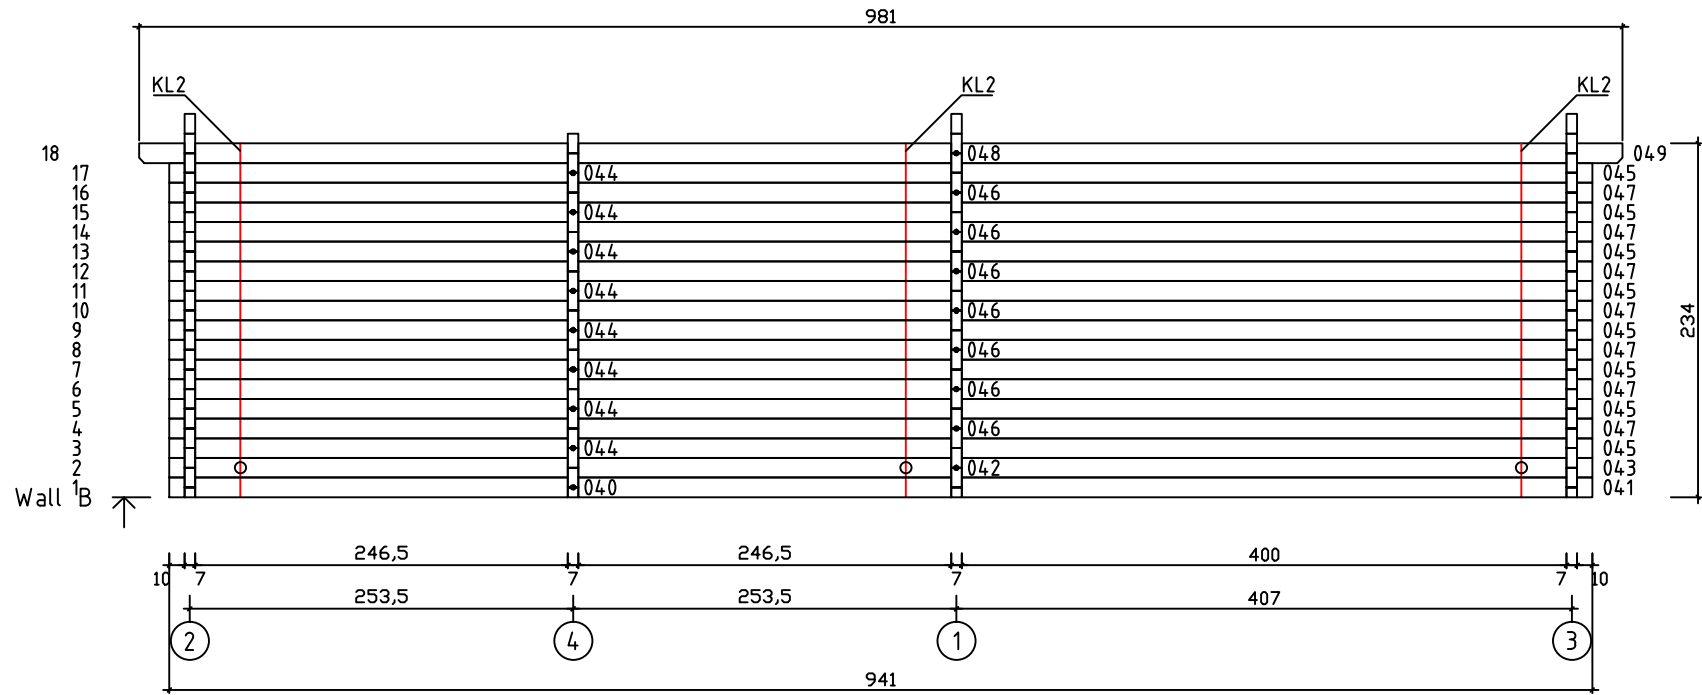

Kood	Cornelia 5x5+4 FSR 70	Leht	Plan
Joonis	Cornelia 5x5+4 FSR 70	Mootkava	1:50
Materjal	7x13	Kuup.	09.01.2019
Joonestas	T.Laine	File	Cornelia 5x5+4 FSR 70

Kood	Cornelia 5x5+4 FSR 70	Leht	Plan
Joonis	Cornelia 5x5+4 FSR 70	Mootkava	1:50
Materjal	7x13	Kuup.	09.01.2019
Joonestaj	T.Laine	File	Cornelia 5x5+4 FSR 70

Kood	Cornelia 5x5+4 FSR 70	Leht	3
Joonis	WALL A	Mootkava	1:50
Materjal	7x13	Kuup.	09.01.2019
Joonestaj	T.Laine	File	Cornelia 5x5+4 FSR 70

Kood	Cornelia 5x5+4 FSR 70	Leht	4
Joonis	WALL B	Mootkava	1:50
Materjal	7x13	Kuup.	09.01.2019
Joonestaj	T.Laine	File	Cornelia 5x5+4 FSR 70

Kood	Cornelia 5x5+4 FSR 70	Leht	5
Joonis	WALL 1;2	Mootkava	1:50
Materjal	7x13	Kuup.	09.01.2019
Joonestaj	T.Laine	File	Cornelia 5x5+4 FSR 70