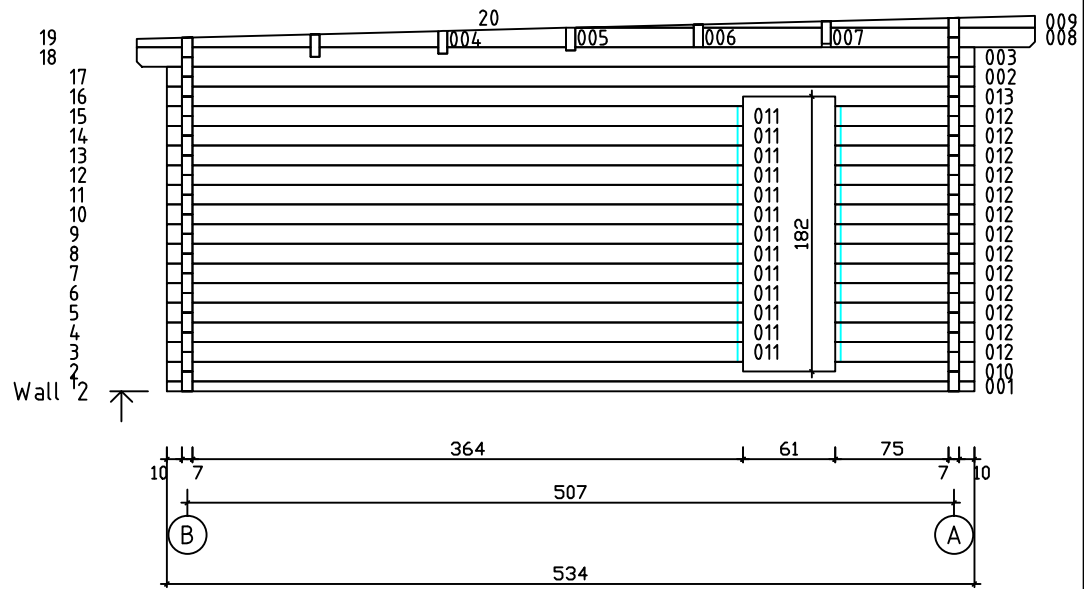

Kood	Cornelia 6x5+4 FSR 70	Leht	Plan
Joonis	Cornelia 6x5+4 FSR 70	Mootkava	1:50
Materjal	7x13	Kuup.	09.01.2019
Joonestas	T.Laine	File	Cornelia 6x5+4 FSR 70

Kood	Cornelia 6x5+4 FSR 70	Leht	Plan
Joonis	Cornelia 6x5+4 FSR 70	Mootkava	1:50
Materjal	7x13	Kuup.	09.01.2019
Joonestaj	T.Laine	File	Cornelia 6x5+4 FSR 70

Kood	Cornelia 6x5+4 FSR 70	Leht	4
Joonis	WALL B	Mootkava	1:50
Materjal	7x13	Kuup.	09.01.2019
Joonestas	T.Laine	File	Cornelia 6x5+4 FSR 70

Kood	Cornelia 6x5+4 FSR 70	Leht	5
Joonis	WALL 1;2	Mootkava	1:50
Materjal	7x13	Kuup.	09.01.2019
Joonestaj	T.Laine	File	Cornelia 6x5+4 FSR 70