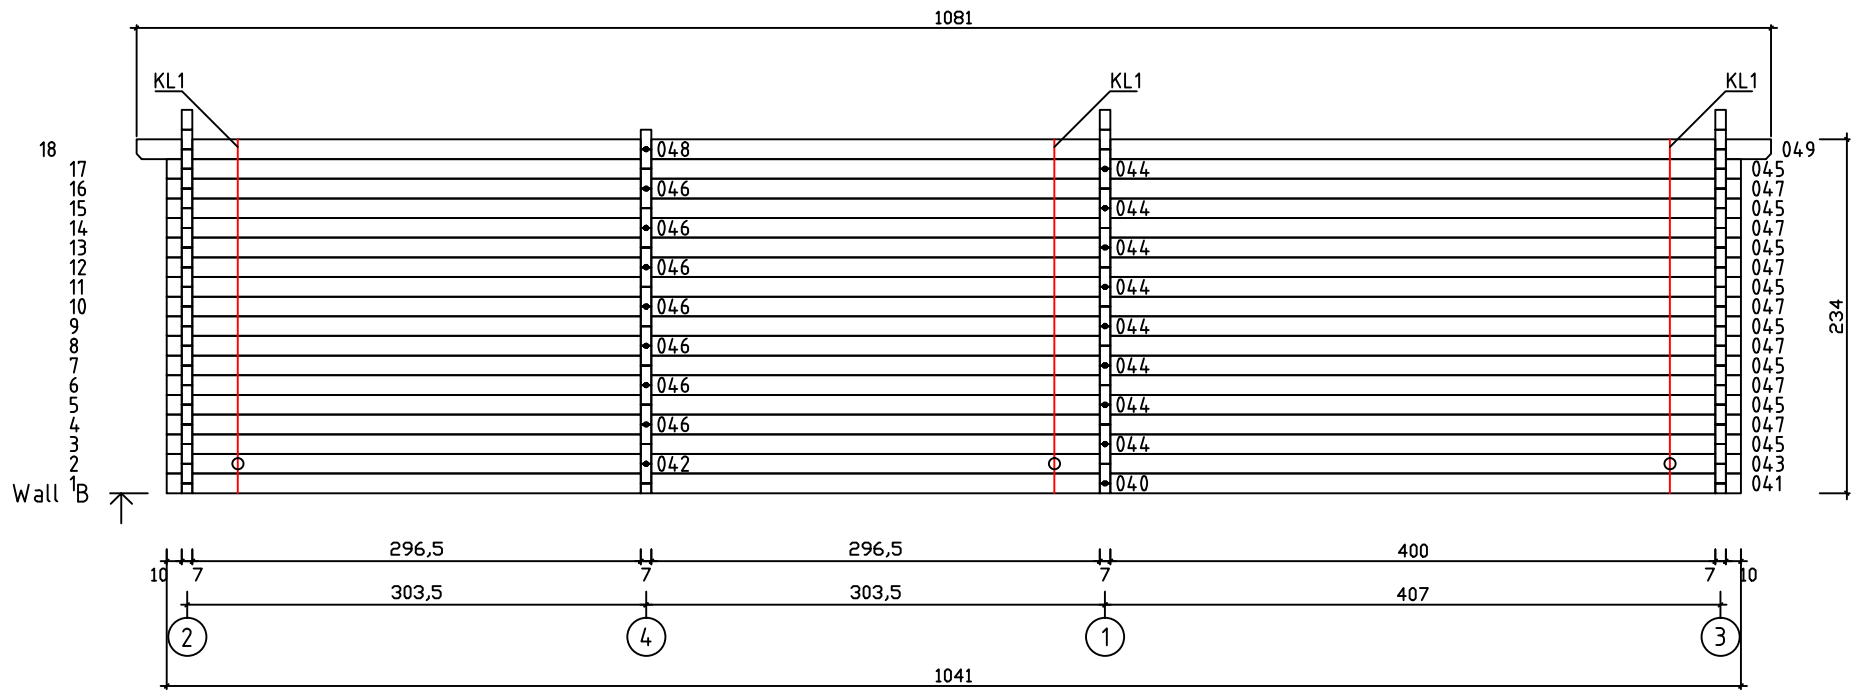

Kood	Cornelia 6x5+4 FSR 70	Leht	Plan
Joonis	Cornelia 6x5+4 FSR 70	Mootkava	1:50
Materjal	7x13	Kuup.	09.01.2019
Joonestas	T.Laine	File	Cornelia 6x5+4 FSR 70

Kood	Cornelia 6x5+4 FSR 70	Leht	Plan
Joonis	Cornelia 6x5+4 FSR 70	Mootkava	1:50
Materjal	7x13	Kuup.	09.01.2019
Joonestaj	T.Laine	File	Cornelia 6x5+4 FSR 70

Kood	Cornelia 6x5+4 FSR 70	Leht	4
Joonis	WALL B	Mootkava	1:50
Materjal	7x13	Kuup.	09.01.2019
Joonestas	T.Laine	File	Cornelia 6x5+4 FSR 70

Kood	Cornelia 6x5+4 FSR 70	Leht	5
Joonis	WALL 1;2	Mootkava	1:50
Materjal	7x13	Kuup.	09.01.2019
Joonestaj	T.Laine	File	Cornelia 6x5+4 FSR 70