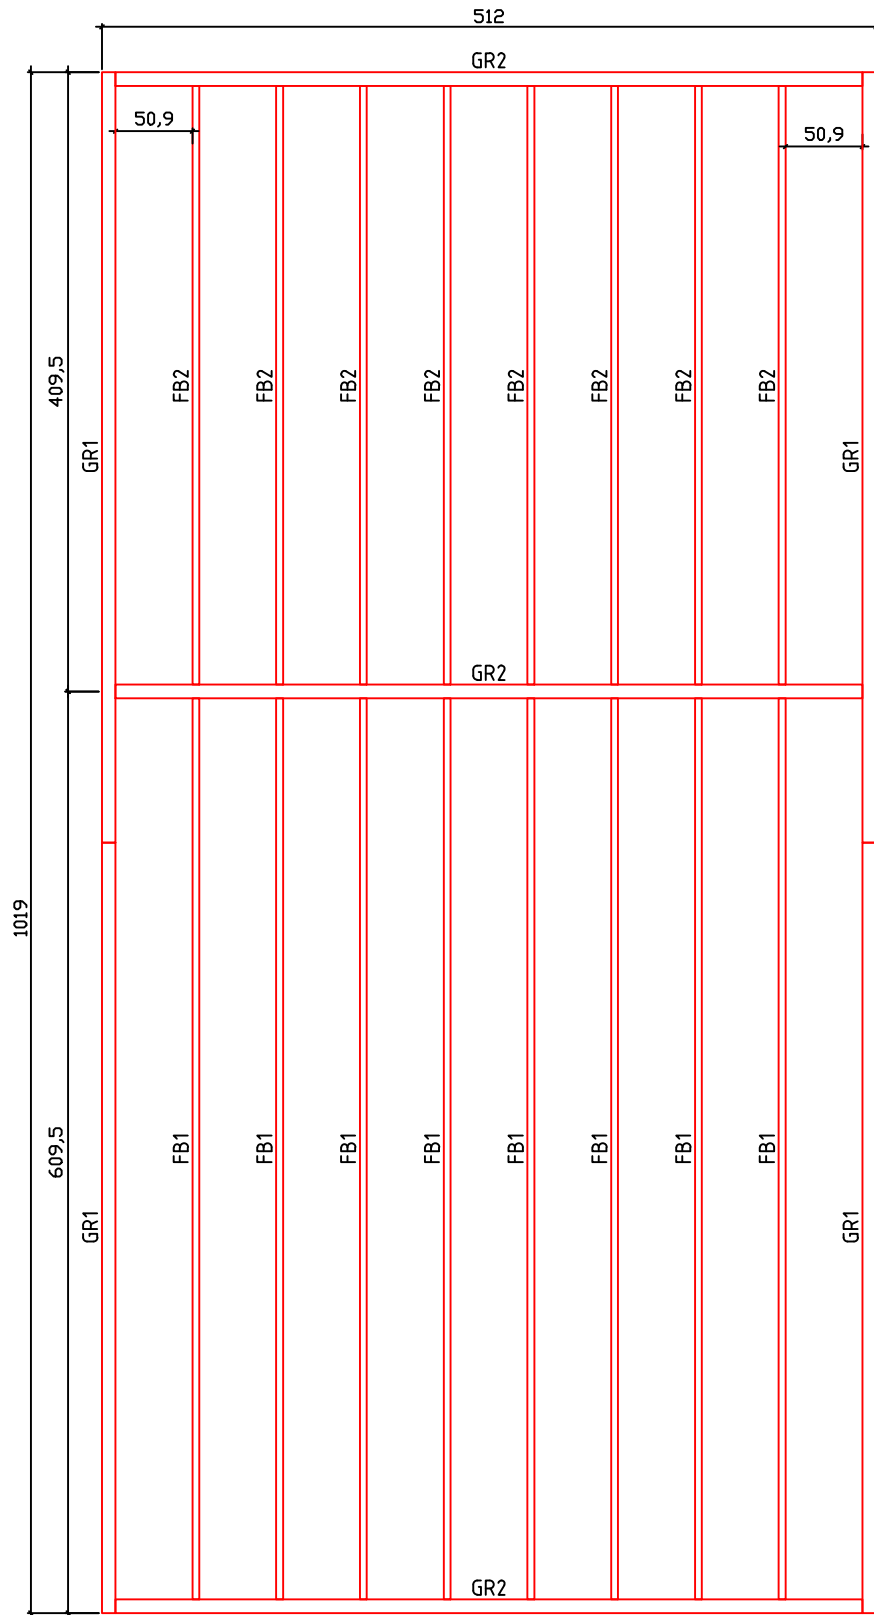

Kood	Cornelia 6x5+4 FSR 70	Leht	Plan
Joonis	Cornelia 6x5+4 FSR 70	Mootkava	1:50
Materjal	7x13	Kuup.	09.01.2019
Joonestas	T.Laine	File	Cornelia 6x5+4 FSR 70

Kood	Cornelia 6x5+4 FSR 70	Leht	Plan
Joonis	Cornelia 6x5+4 FSR 70	Mootkava	1:50
Materjal	7x13	Kuup.	09.01.2019
Joonestaj	T.Laine	File	Cornelia 6x5+4 FSR 70

Kood	Cornelia 6x5+4 FSR 70	Leht	4
Joonis	WALL B	Mootkava	1:50
Materjal	7x13	Kuup.	09.01.2019
Joonestas	T.Laine	File	Cornelia 6x5+4 FSR 70

Kood	Cornelia 6x5+4 FSR 70	Leht	5
Joonis	WALL 1;2	Mootkava	1:50
Materjal	7x13	Kuup.	09.01.2019
Joonestaj	T.Laine	File	Cornelia 6x5+4 FSR 70