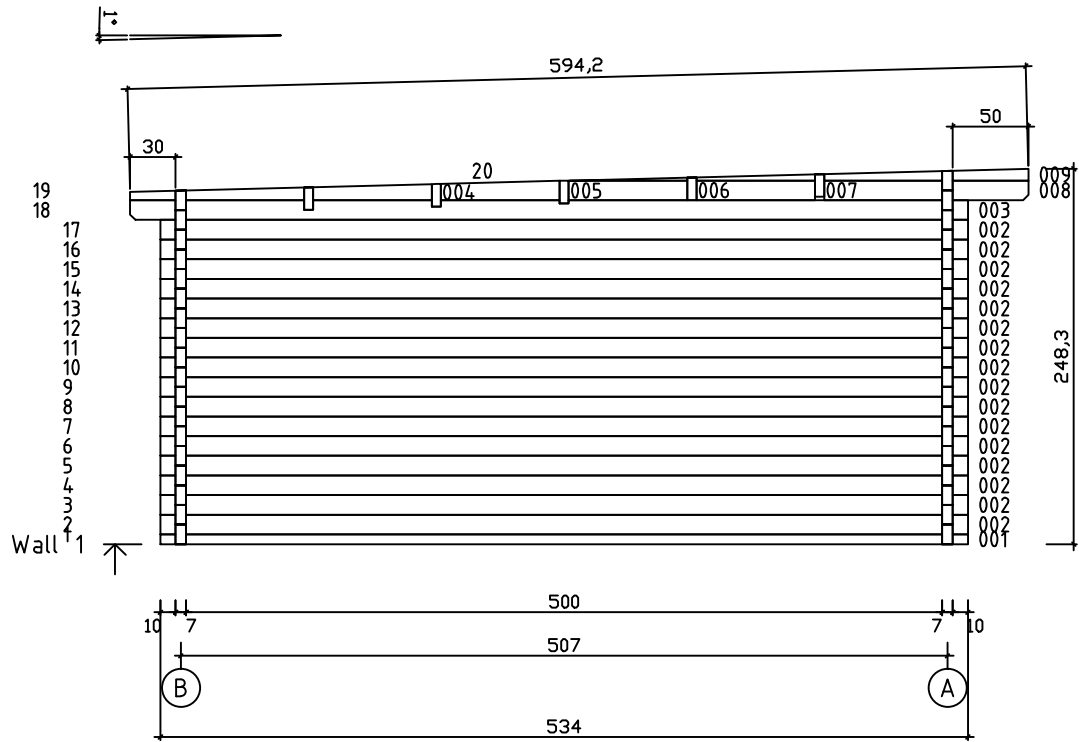

Kood	Cornelia 6x5+4 FSR 70	Leht	Plan
Joonis	Cornelia 6x5+4 FSR 70	Mootkava	1:50
Materjal	7x13	Kuup.	09.01.2019
Joonestas	T.Laine	File	Cornelia 6x5+4 FSR 70

Kood	Cornelia 6x5+4 FSR 70	Leht	Plan
Joonis	Cornelia 6x5+4 FSR 70	Mootkava	1:50
Materjal	7x13	Kuup.	09.01.2019
Joonestaj	T.Laine	File	Cornelia 6x5+4 FSR 70

Kood	Cornelia 6x5+4 FSR 70	Leht	4
Joonis	WALL B	Mootkava	1:50
Materjal	7x13	Kuup.	09.01.2019
Joonestas	T.Laine	File	Cornelia 6x5+4 FSR 70

Kood	Cornelia 6x5+4 FSR 70	Leht	5
Joonis	WALL 1;2	Mootkava	1:50
Materjal	7x13	Kuup.	09.01.2019
Joonestaj	T.Laine	File	Cornelia 6x5+4 FSR 70