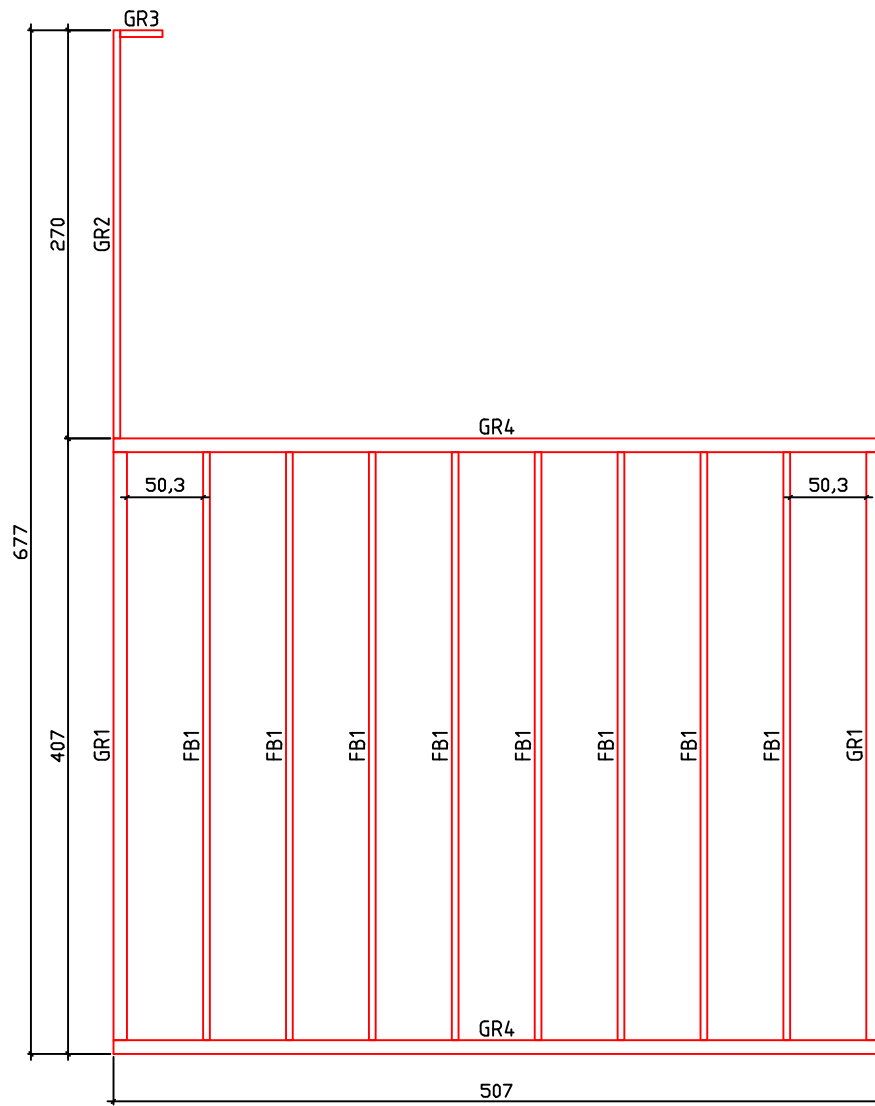

Kood	Claudia 4x5-3 45	Leht	Plan
Joonis	Claudia 4x5-3 45	Mootkava	1:50
Materjal	4.5x13	Kuup.	21.01.2019
Joonestas	T.Laine	File	Claudia 4x5-3 45.dwg

Kood	Claudia 4x5-3 45	Leht	Plan
Joonis	Claudia 4x5-3 45	Mootkava	1:50
Materjal	4.5x13	Kuup.	21.01.2019
Joonestaj	T.Laine	File	Claudia 4x5-3 45.dwg

Kood	Claudia 4x5-3 45	Leht	3
Joonis	WALL A;B	Mootkava	1:50
Materjal	4.5x13	Kuup.	21.01.2019
Joonestas	T.Laine	File	Claudia 4x5-3 45.dwg

Kood	Claudia 4x5-3 45	Leht	4
Joonis	WALL 1;2;3	Mootkava	1:50
Materjal	4.5x13	Kuup.	21.01.2019
Joonestas	T.Laine	File	Claudia 4x5-3 45.dwg