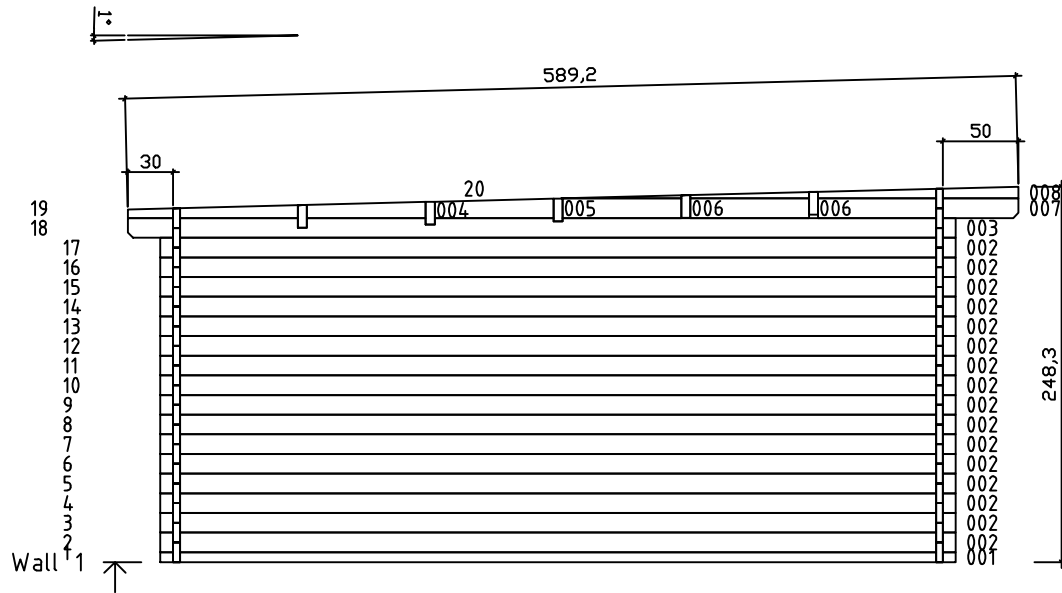

Kood	Claudia 4x5-3 45	Leht	Plan
Joonis	Claudia 4x5-3 45	Mootkava	1:50
Materjal	4.5x13	Kuup.	21.01.2019
Joonestas	T.Laine	File	Claudia 4x5-3 45.dwg

Kood	Claudia 4x5-3 45	Leht	Plan
Joonis	Claudia 4x5-3 45	Mootkava	1:50
Materjal	4.5x13	Kuup.	21.01.2019
Joonestaj	T.Laine	File	Claudia 4x5-3 45.dwg

Kood	Claudia 4x5-3 45	Leht	3
Joonis	WALL A;B	Mootkava	1:50
Materjal	4.5x13	Kuup.	21.01.2019
Joonestas	T.Laine	File	Claudia 4x5-3 45.dwg

Kood	Claudia 4x5-3 45	Leht	4
Joonis	WALL 1;2;3	Mootkava	1:50
Materjal	4.5x13	Kuup.	21.01.2019
Joonestas	T.Laine	File	Claudia 4x5-3 45.dwg