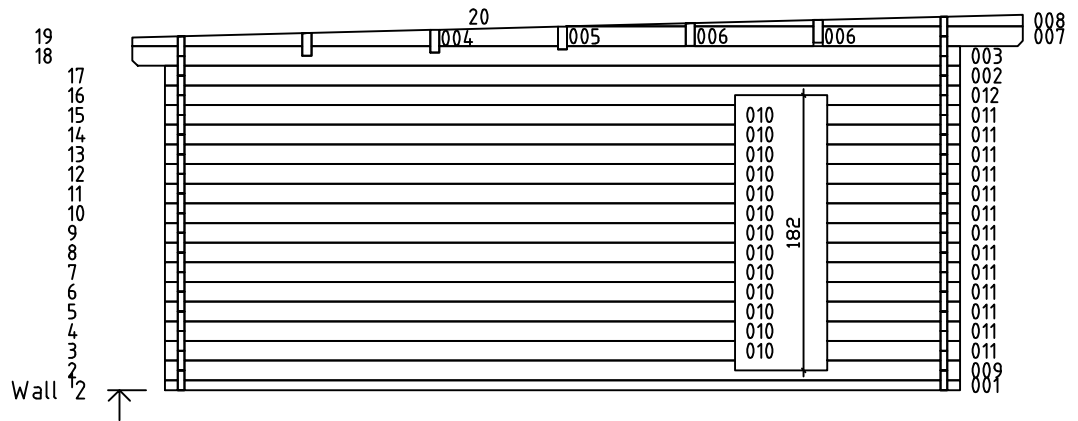

Kood	Claudia 4x5-3 45	Leht	Plan
Joonis	Claudia 4x5-3 45	Mootkava	1:50
Materjal	4.5x13	Kuup.	21.01.2019
Joonestas	T.Laine	File	Claudia 4x5-3 45.dwg

Kood	Claudia 4x5-3 45	Leht	Plan
Joonis	Claudia 4x5-3 45	Mootkava	1:50
Materjal	4.5x13	Kuup.	21.01.2019
Joonestaj	T.Laine	File	Claudia 4x5-3 45.dwg

Kood	Claudia 4x5-3 45	Leht	3
Joonis	WALL A;B	Mootkava	1:50
Materjal	4.5x13	Kuup.	21.01.2019
Joonestas	T.Laine	File	Claudia 4x5-3 45.dwg

Kood	Claudia 4x5-3 45	Leht	4
Joonis	WALL 1;2;3	Mootkava	1:50
Materjal	4.5x13	Kuup.	21.01.2019
Joonestas	T.Laine	File	Claudia 4x5-3 45.dwg