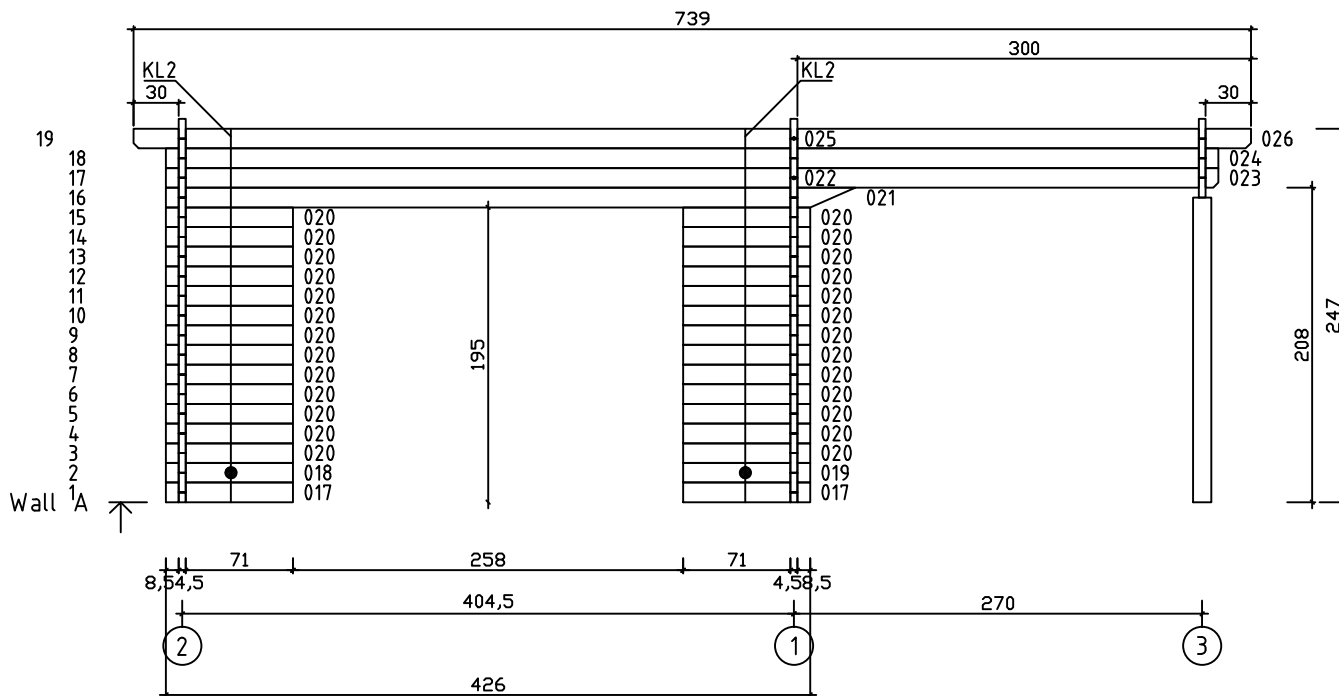

Kood	Claudia 4x5-3 45	Leht	Plan
Joonis	Claudia 4x5-3 45	Mootkava	1:50
Materjal	4.5x13	Kuup.	21.01.2019
Joonestas	T.Laine	File	Claudia 4x5-3 45.dwg

Kood	Claudia 4x5-3 45	Leht	Plan
Joonis	Claudia 4x5-3 45	Mootkava	1:50
Materjal	4.5x13	Kuup.	21.01.2019
Joonestaj	T.Laine	File	Claudia 4x5-3 45.dwg

Kood	Claudia 4x5-3 45	Leht	3
Joonis	WALL A;B	Mootkava	1:50
Materjal	4.5x13	Kuup.	21.01.2019
Joonestas	T.Laine	File	Claudia 4x5-3 45.dwg

Kood	Claudia 4x5-3 45	Leht	4
Joonis	WALL 1;2;3	Mootkava	1:50
Materjal	4.5x13	Kuup.	21.01.2019
Joonestas	T.Laine	File	Claudia 4x5-3 45.dwg