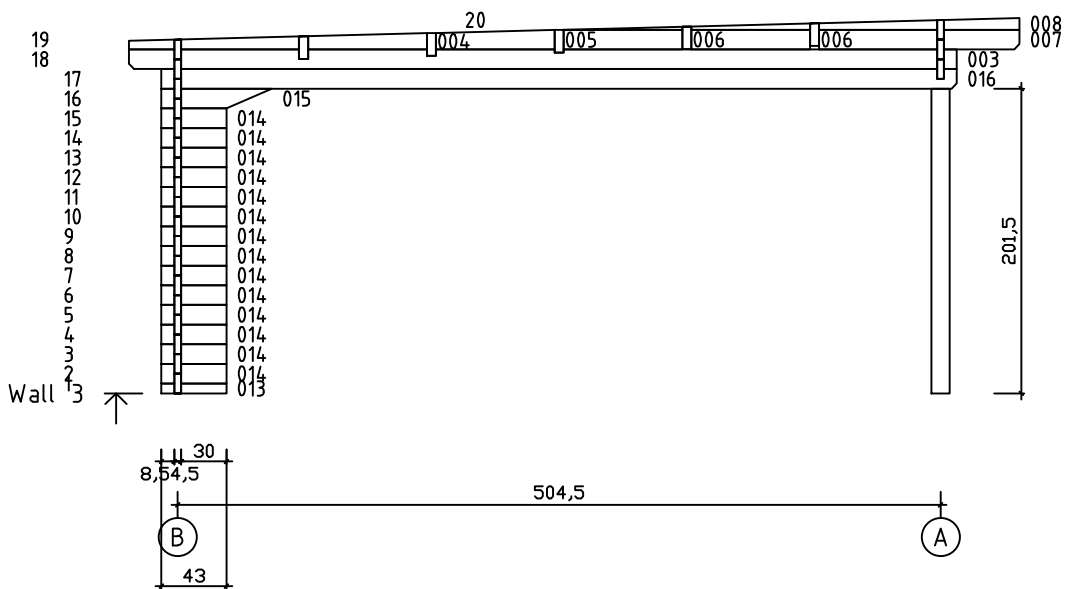

Kood	Claudia 4x5-3 45	Leht	Plan
Joonis	Claudia 4x5-3 45	Mootkava	1:50
Materjal	4.5x13	Kuup.	21.01.2019
Joonestas	T.Laine	File	Claudia 4x5-3 45.dwg

Kood	Claudia 4x5-3 45	Leht	Plan
Joonis	Claudia 4x5-3 45	Mootkava	1:50
Materjal	4.5x13	Kuup.	21.01.2019
Joonestaj	T.Laine	File	Claudia 4x5-3 45.dwg

Kood	Claudia 4x5-3 45	Leht	3
Joonis	WALL A;B	Mootkava	1:50
Materjal	4.5x13	Kuup.	21.01.2019
Joonestas	T.Laine	File	Claudia 4x5-3 45.dwg

Kood	Claudia 4x5-3 45	Leht	4
Joonis	WALL 1;2;3	Mootkava	1:50
Materjal	4.5x13	Kuup.	21.01.2019
Joonestas	T.Laine	File	Claudia 4x5-3 45.dwg