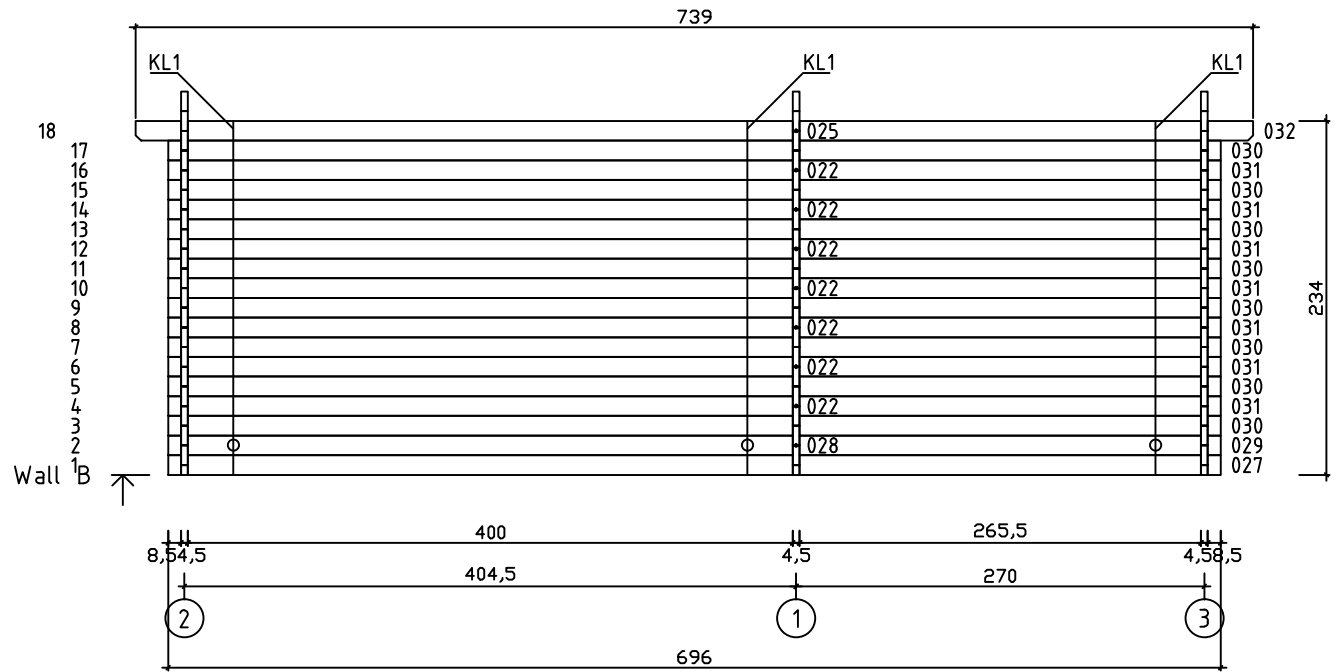

Kood	Claudia 4x5-3 45	Leht	Plan
Joonis	Claudia 4x5-3 45	Mootkava	1:50
Materjal	4.5x13	Kuup.	21.01.2019
Joonestas	T.Laine	File	Claudia 4x5-3 45.dwg

Kood	Claudia 4x5-3 45	Leht	Plan
Joonis	Claudia 4x5-3 45	Mootkava	1:50
Materjal	4.5x13	Kuup.	21.01.2019
Joonestaj	T.Laine	File	Claudia 4x5-3 45.dwg

Kood	Claudia 4x5-3 45	Leht	3
Joonis	WALL A;B	Mootkava	1:50
Materjal	4.5x13	Kuup.	21.01.2019
Joonestas	T.Laine	File	Claudia 4x5-3 45.dwg

Kood	Claudia 4x5-3 45	Leht	4
Joonis	WALL 1;2;3	Mootkava	1:50
Materjal	4.5x13	Kuup.	21.01.2019
Joonestas	T.Laine	File	Claudia 4x5-3 45.dwg