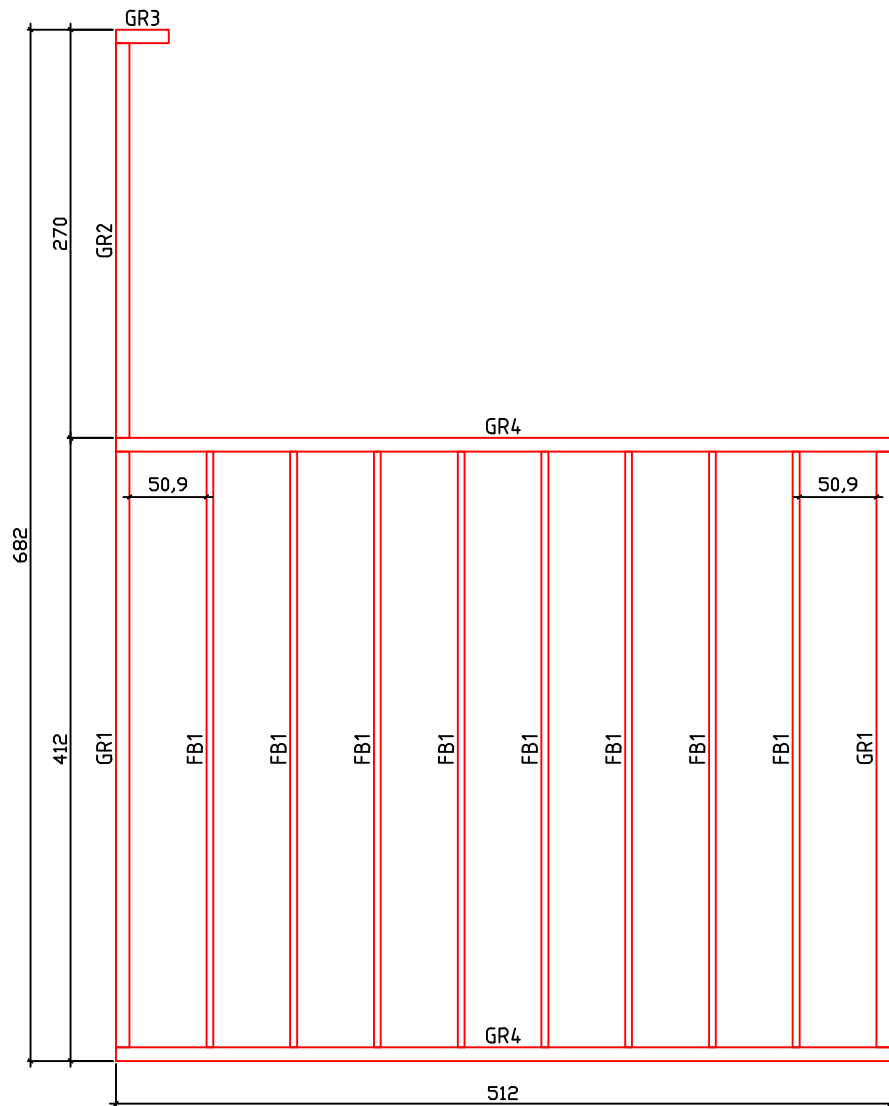

Kood	Camilla 4x5-3 FSR 70	Leht	Plan
Joonis	Camilla 4x5-3 FSR 70	Mootkava	1:50
Materjal	7x13	Kuup.	08.01.2019
Joonestas	T.Laine	File	Camilla 4x5-3 FSR 70.d

Kood	Camilla 4x5-3 FSR 70	Leht	Plan
Joonis	Camilla 4x5-3 FSR 70	Mootkava	1:50
Materjal	7x13	Kuup.	08.01.2019
Joonestas	T.Laine	File	Camilla 4x5-3 FSR 70.d

Kood	Camilla 4x5-3 FSR 70	Leht	3
Joonis	WALL A;B	Mootkava	1:50
Materjal	7x13	Kuup.	08.01.2019
Joonestas	T.Laine	File	Camilla 4x5-3 FSR 70.c

Kood	Camilla 4x5-3 FSR 70	Leht	4
Joonis	WALL 1;2;3	Mootkava	1:50
Materjal	7x13	Kuup.	08.01.2019
Joonestas	T.Laine	File	Camilla 4x5-3 FSR 70.c