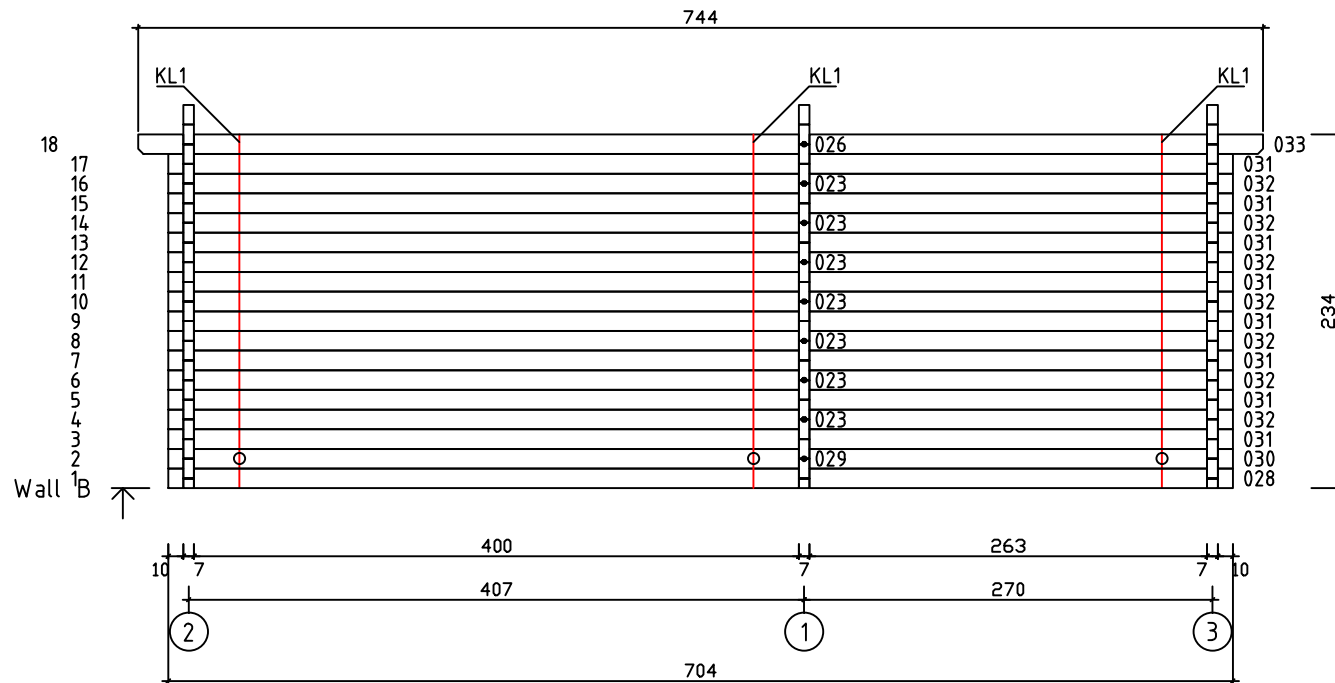

Kood	Camilla 4x5-3 FSR 70	Leht	Plan
Joonis	Camilla 4x5-3 FSR 70	Mootkava	1:50
Materjal	7x13	Kuup.	08.01.2019
Joonestas	T.Laine	File	Camilla 4x5-3 FSR 70.d

Kood	Camilla 4x5-3 FSR 70	Leht	Plan
Joonis	Camilla 4x5-3 FSR 70	Mootkava	1:50
Materjal	7x13	Kuup.	08.01.2019
Joonestas	T.Laine	File	Camilla 4x5-3 FSR 70.d

Kood	Camilla 4x5-3 FSR 70	Leht	3
Joonis	WALL A;B	Mootkava	1:50
Materjal	7x13	Kuup.	08.01.2019
Joonestas	T.Laine	File	Camilla 4x5-3 FSR 70.c

Kood	Camilla 4x5-3 FSR 70	Leht	4
Joonis	WALL 1;2;3	Mootkava	1:50
Materjal	7x13	Kuup.	08.01.2019
Joonestas	T.Laine	File	Camilla 4x5-3 FSR 70.c