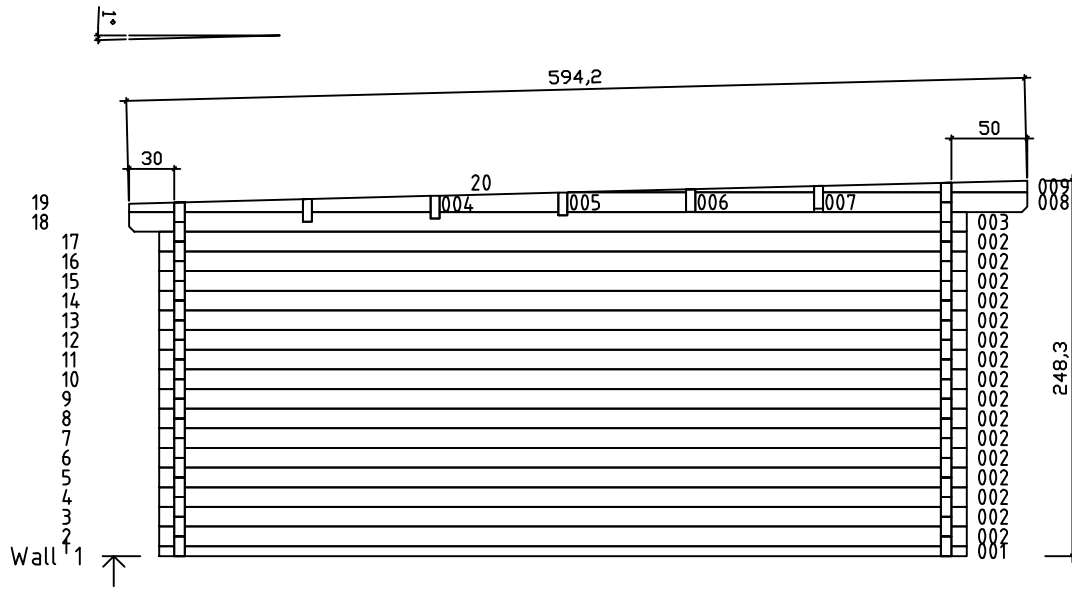

Kood	Camilla 4x5-3 FSR 70	Leht	Plan
Joonis	Camilla 4x5-3 FSR 70	Mootkava	1:50
Materjal	7x13	Kuup.	08.01.2019
Joonestas	T.Laine	File	Camilla 4x5-3 FSR 70.d

Kood	Camilla 4x5-3 FSR 70	Leht	Plan
Joonis	Camilla 4x5-3 FSR 70	Mootkava	1:50
Materjal	7x13	Kuup.	08.01.2019
Joonestas	T.Laine	File	Camilla 4x5-3 FSR 70.d

Kood	Camilla 4x5-3 FSR 70	Leht	3
Joonis	WALL A;B	Mootkava	1:50
Materjal	7x13	Kuup.	08.01.2019
Joonestas	T.Laine	File	Camilla 4x5-3 FSR 70.c

Kood	Camilla 4x5-3 FSR 70	Leht	4
Joonis	WALL 1;2;3	Mootkava	1:50
Materjal	7x13	Kuup.	08.01.2019
Joonestas	T.Laine	File	Camilla 4x5-3 FSR 70.c