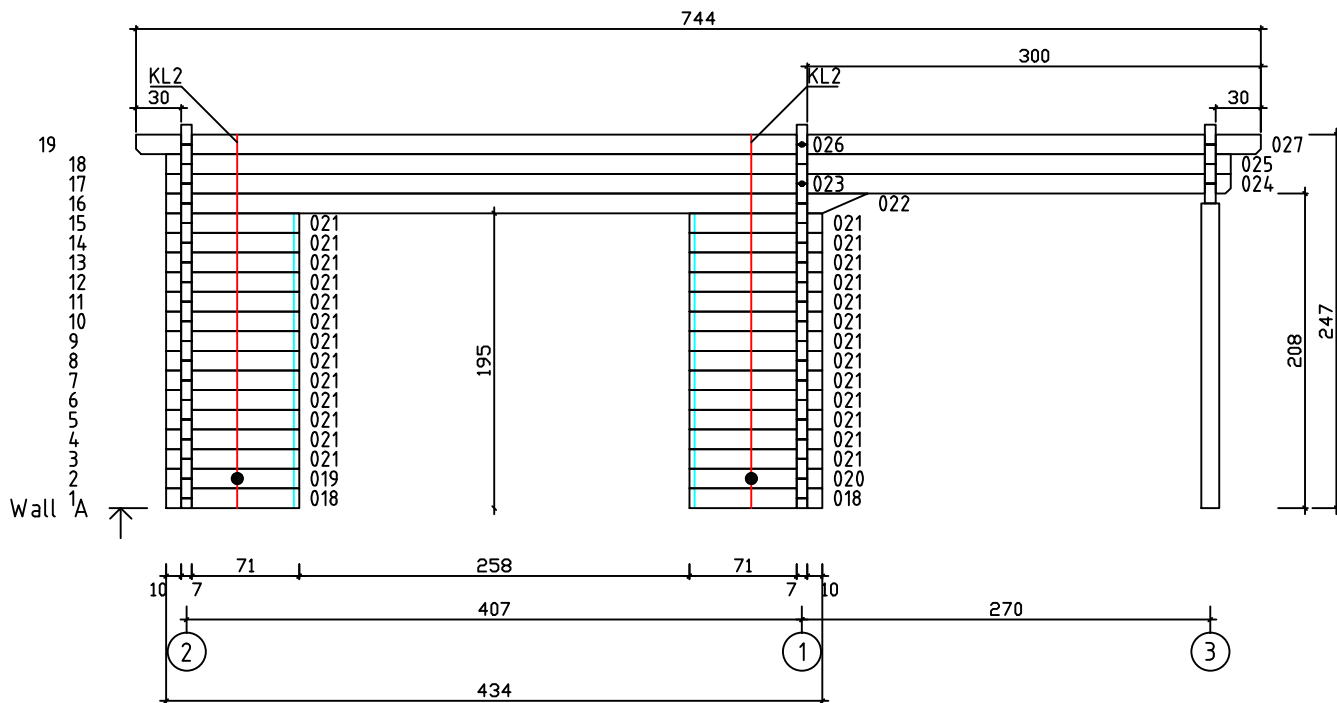

Kood	Camilla 4x5-3 FSR 70	Leht	Plan
Joonis	Camilla 4x5-3 FSR 70	Mootkava	1:50
Materjal	7x13	Kuup.	08.01.2019
Joonestas	T.Laine	File	Camilla 4x5-3 FSR 70.d

Kood	Camilla 4x5-3 FSR 70	Leht	Plan
Joonis	Camilla 4x5-3 FSR 70	Mootkava	1:50
Materjal	7x13	Kuup.	08.01.2019
Joonestas	T.Laine	File	Camilla 4x5-3 FSR 70.d

Kood	Camilla 4x5-3 FSR 70	Leht	3
Joonis	WALL A;B	Mootkava	1:50
Materjal	7x13	Kuup.	08.01.2019
Joonestas	T.Laine	File	Camilla 4x5-3 FSR 70.c

Kood	Camilla 4x5-3 FSR 70	Leht	4
Joonis	WALL 1;2;3	Mootkava	1:50
Materjal	7x13	Kuup.	08.01.2019
Joonestas	T.Laine	File	Camilla 4x5-3 FSR 70.c