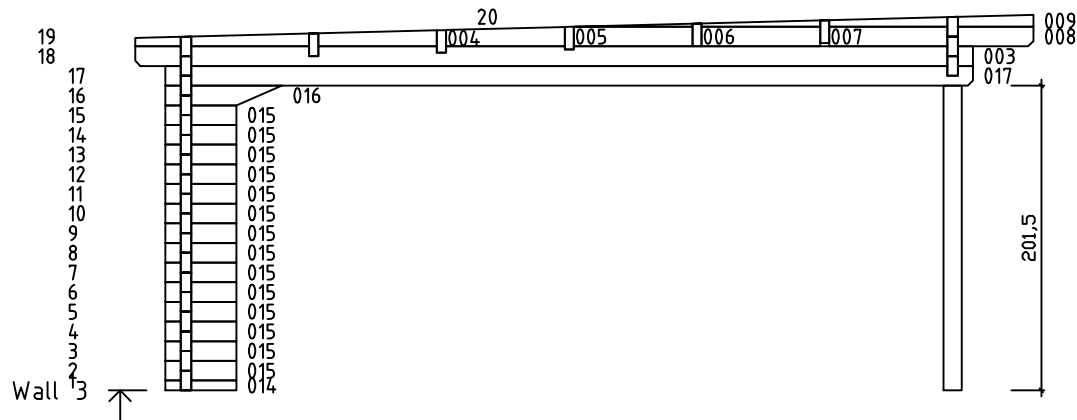

Kood	Camilla 4x5-3 FSR 70	Leht	Plan
Joonis	Camilla 4x5-3 FSR 70	Mootkava	1:50
Materjal	7x13	Kuup.	08.01.2019
Joonestas	T.Laine	File	Camilla 4x5-3 FSR 70.d

Kood	Camilla 4x5-3 FSR 70	Leht	Plan
Joonis	Camilla 4x5-3 FSR 70	Mootkava	1:50
Materjal	7x13	Kuup.	08.01.2019
Joonestas	T.Laine	File	Camilla 4x5-3 FSR 70.d

Kood	Camilla 4x5-3 FSR 70	Leht	3
Joonis	WALL A;B	Mootkava	1:50
Materjal	7x13	Kuup.	08.01.2019
Joonestas	T.Laine	File	Camilla 4x5-3 FSR 70.c

Kood	Camilla 4x5-3 FSR 70	Leht	4
Joonis	WALL 1;2;3	Mootkava	1:50
Materjal	7x13	Kuup.	08.01.2019
Joonestas	T.Laine	File	Camilla 4x5-3 FSR 70.c