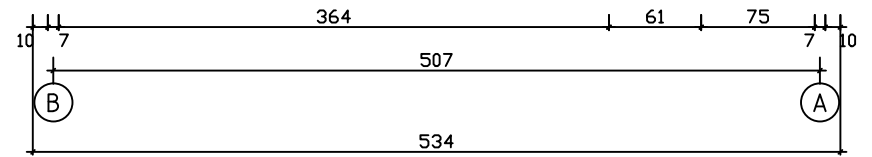

Kood	Camilla 4x5-3 FSR 70	Leht	Plan
Joonis	Camilla 4x5-3 FSR 70	Mootkava	1:50
Materjal	7x13	Kuup.	08.01.2019
Joonestas	T.Laine	File	Camilla 4x5-3 FSR 70.d

Kood	Camilla 4x5-3 FSR 70	Leht	Plan
Joonis	Camilla 4x5-3 FSR 70	Mootkava	1:50
Materjal	7x13	Kuup.	08.01.2019
Joonestas	T.Laine	File	Camilla 4x5-3 FSR 70.d

Kood	Camilla 4x5-3 FSR 70	Leht	3
Joonis	WALL A;B	Mootkava	1:50
Materjal	7x13	Kuup.	08.01.2019
Joonestas	T.Laine	File	Camilla 4x5-3 FSR 70.c

Kood	Camilla 4x5-3 FSR 70	Leht	4
Joonis	WALL 1;2;3	Mootkava	1:50
Materjal	7x13	Kuup.	08.01.2019
Joonestas	T.Laine	File	Camilla 4x5-3 FSR 70.c