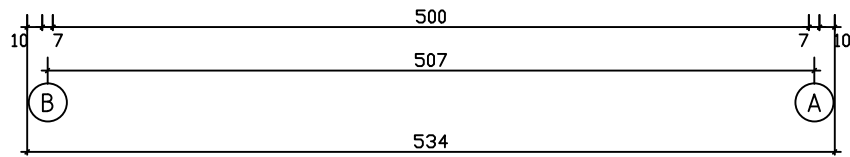

Kood	Camilla 4x5-3 FSR 70	Leht	Plan
Joonis	Camilla 4x5-3 FSR 70	Mootkava	1:50
Materjal	7x13	Kuup.	08.01.2019
Joonestas	T.Laine	File	Camilla 4x5-3 FSR 70.d

Kood	Camilla 4x5-3 FSR 70	Leht	Plan
Joonis	Camilla 4x5-3 FSR 70	Mootkava	1:50
Materjal	7x13	Kuup.	08.01.2019
Joonestas	T.Laine	File	Camilla 4x5-3 FSR 70.d

Kood	Camilla 4x5-3 FSR 70	Leht	3
Joonis	WALL A;B	Mootkava	1:50
Materjal	7x13	Kuup.	08.01.2019
Joonestas	T.Laine	File	Camilla 4x5-3 FSR 70.c

Kood	Camilla 4x5-3 FSR 70	Leht	4
Joonis	WALL 1;2;3	Mootkava	1:50
Materjal	7x13	Kuup.	08.01.2019
Joonestas	T.Laine	File	Camilla 4x5-3 FSR 70.c