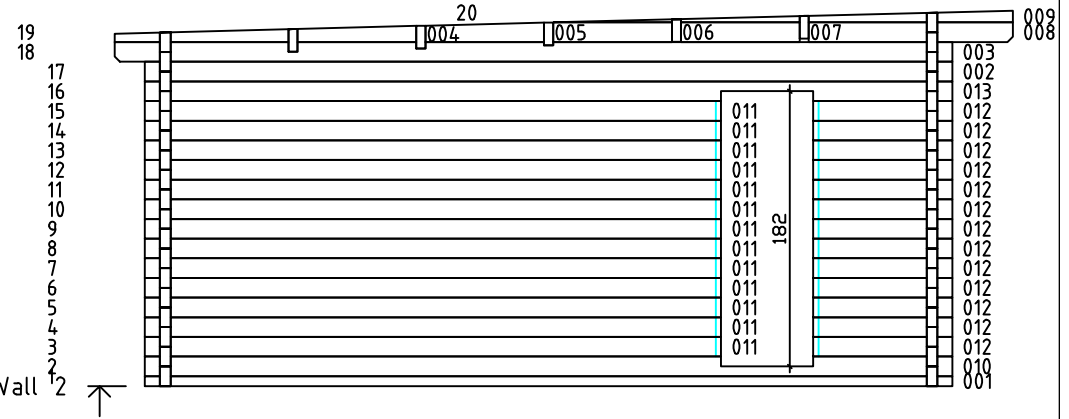

Kood	Camilla 4x5-3 FSR 70	Leht	Plan
Joonis	Camilla 4x5-3 FSR 70	Mootkava	1:50
Materjal	7x13	Kuup.	08.01.2019
Joonestas	T.Laine	File	Camilla 4x5-3 FSR 70.d

Kood	Camilla 4x5-3 FSR 70	Leht	Plan
Joonis	Camilla 4x5-3 FSR 70	Mootkava	1:50
Materjal	7x13	Kuup.	08.01.2019
Joonestas	T.Laine	File	Camilla 4x5-3 FSR 70.d

Kood	Camilla 4x5-3 FSR 70	Leht	3
Joonis	WALL A;B	Mootkava	1:50
Materjal	7x13	Kuup.	08.01.2019
Joonestas	T.Laine	File	Camilla 4x5-3 FSR 70.c

Kood	Camilla 4x5-3 FSR 70	Leht	4
Joonis	WALL 1;2;3	Mootkava	1:50
Materjal	7x13	Kuup.	08.01.2019
Joonestas	T.Laine	File	Camilla 4x5-3 FSR 70.c