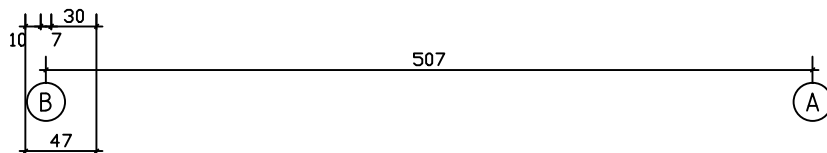

Kood	Camilla 4x5-4 FSR 70	Leht	Plan
Joonis	Camilla 4x5-4 FSR 70	Mootkava	1:50
Materjal	7x13	Kuup.	08.01.2019
Joonestas	T.Laine	File	Camilla 4x5-4 FSR 70.

Kood	Camilla 4x5-4 FSR 70	Leht	Plan
Joonis	Camilla 4x5-4 FSR 70	Mootkava	1:50
Materjal	7x13	Kuup.	08.01.2019
Joonestaj	T.Laine	File	Camilla 4x5-4 FSR 70.

Kood	Camilla 4x5-4 FSR 70	Leht	3
Joonis	WALL A;B	Mootkava	1:50
Materjal	7x13	Kuup.	08.01.2019
Joonestas	T.Laine	File	Camilla 4x5-4 FSR 70.

Kood	Camilla 4x5-4 FSR 70	Leht	4
Joonis	WALL 1;2;3	Mootkava	1:50
Materjal	7x13	Kuup.	08.01.2019
Joonestas	T.Laine	File	Camilla 4x5-4 FSR 70.