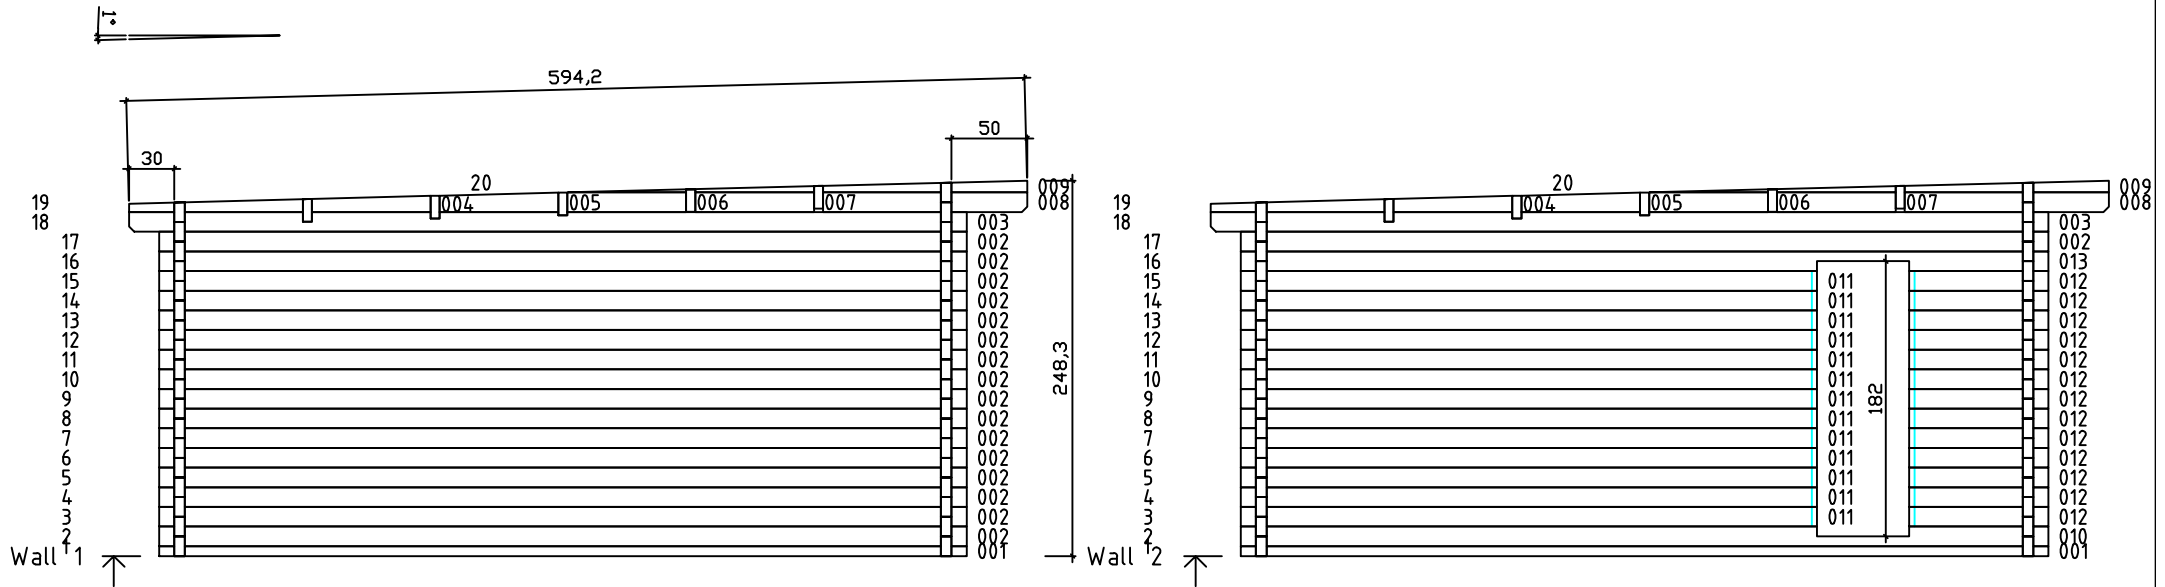

Kood	Camilla 4x5-4 FSR 70	Leht	Plan
Joonis	Camilla 4x5-4 FSR 70	Mootkava	1:50
Materjal	7x13	Kuup.	08.01.2019
Joonestas	T.Laine	File	Camilla 4x5-4 FSR 70.

Kood	Camilla 4x5-4 FSR 70	Leht	Plan
Joonis	Camilla 4x5-4 FSR 70	Mootkava	1:50
Materjal	7x13	Kuup.	08.01.2019
Joonestaj	T.Laine	File	Camilla 4x5-4 FSR 70.

Kood	Camilla 4x5-4 FSR 70	Leht	3
Joonis	WALL A;B	Mootkava	1:50
Materjal	7x13	Kuup.	08.01.2019
Joonestas	T.Laine	File	Camilla 4x5-4 FSR 70.

Kood	Camilla 4x5-4 FSR 70	Leht	4
Joonis	WALL 1;2;3	Mootkava	1:50
Materjal	7x13	Kuup.	08.01.2019
Joonestas	T.Laine	File	Camilla 4x5-4 FSR 70.