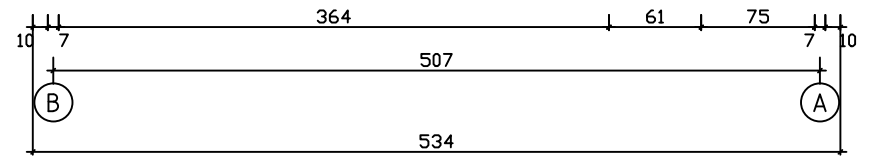

Kood	Camilla 4x5-4 FSR 70	Leht	Plan
Joonis	Camilla 4x5-4 FSR 70	Mootkava	1:50
Materjal	7x13	Kuup.	08.01.2019
Joonestas	T.Laine	File	Camilla 4x5-4 FSR 70.

Kood	Camilla 4x5-4 FSR 70	Leht	Plan
Joonis	Camilla 4x5-4 FSR 70	Mootkava	1:50
Materjal	7x13	Kuup.	08.01.2019
Joonestaj	T.Laine	File	Camilla 4x5-4 FSR 70.

Kood	Camilla 4x5-4 FSR 70	Leht	3
Joonis	WALL A;B	Mootkava	1:50
Materjal	7x13	Kuup.	08.01.2019
Joonestas	T.Laine	File	Camilla 4x5-4 FSR 70.

Kood	Camilla 4x5-4 FSR 70	Leht	4
Joonis	WALL 1;2;3	Mootkava	1:50
Materjal	7x13	Kuup.	08.01.2019
Joonestas	T.Laine	File	Camilla 4x5-4 FSR 70.