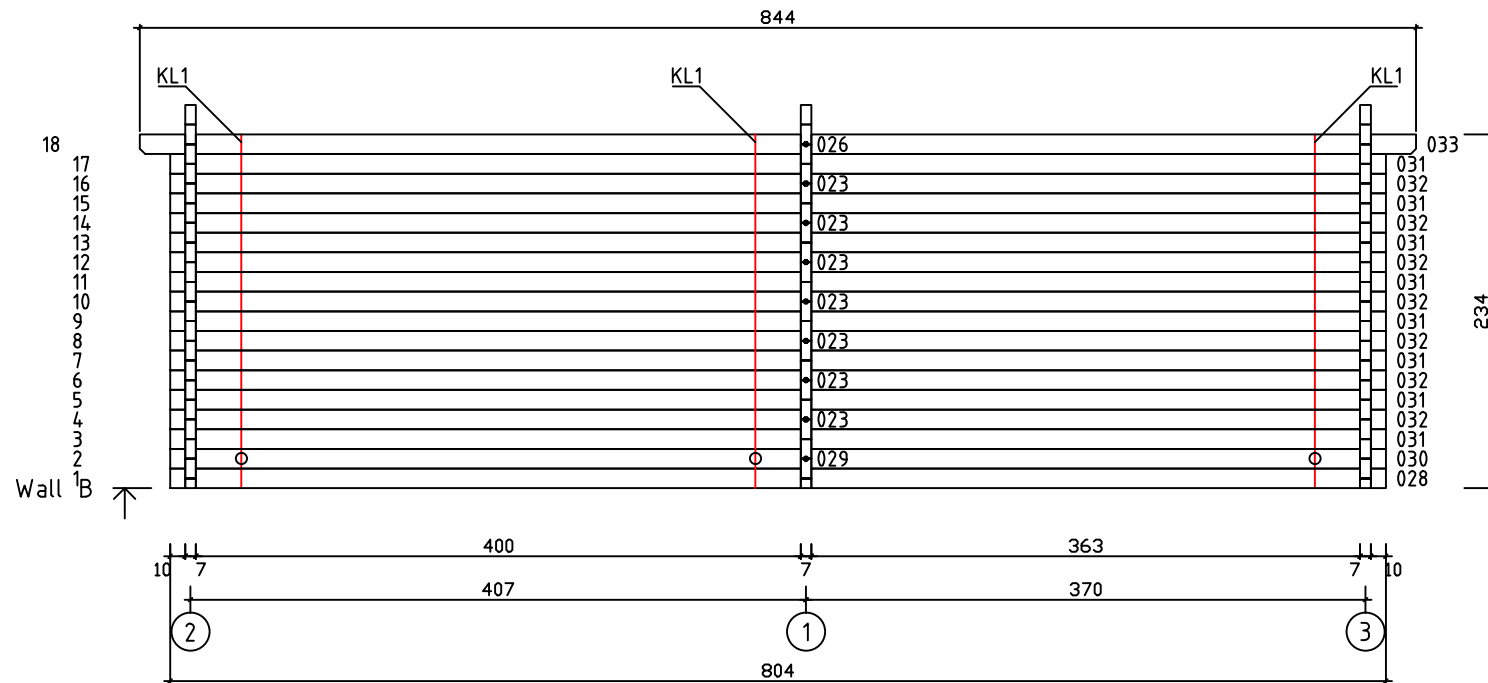

Kood	Camilla 4x5-4 FSR 70	Leht	Plan
Joonis	Camilla 4x5-4 FSR 70	Mootkava	1:50
Materjal	7x13	Kuup.	08.01.2019
Joonestas	T.Laine	File	Camilla 4x5-4 FSR 70.

Kood	Camilla 4x5-4 FSR 70	Leht	Plan
Joonis	Camilla 4x5-4 FSR 70	Mootkava	1:50
Materjal	7x13	Kuup.	08.01.2019
Joonestaj	T.Laine	File	Camilla 4x5-4 FSR 70.

Kood	Camilla 4x5-4 FSR 70	Leht	3
Joonis	WALL A;B	Mootkava	1:50
Materjal	7x13	Kuup.	08.01.2019
Joonestas	T.Laine	File	Camilla 4x5-4 FSR 70.

Kood	Camilla 4x5-4 FSR 70	Leht	4
Joonis	WALL 1;2;3	Mootkava	1:50
Materjal	7x13	Kuup.	08.01.2019
Joonestas	T.Laine	File	Camilla 4x5-4 FSR 70.