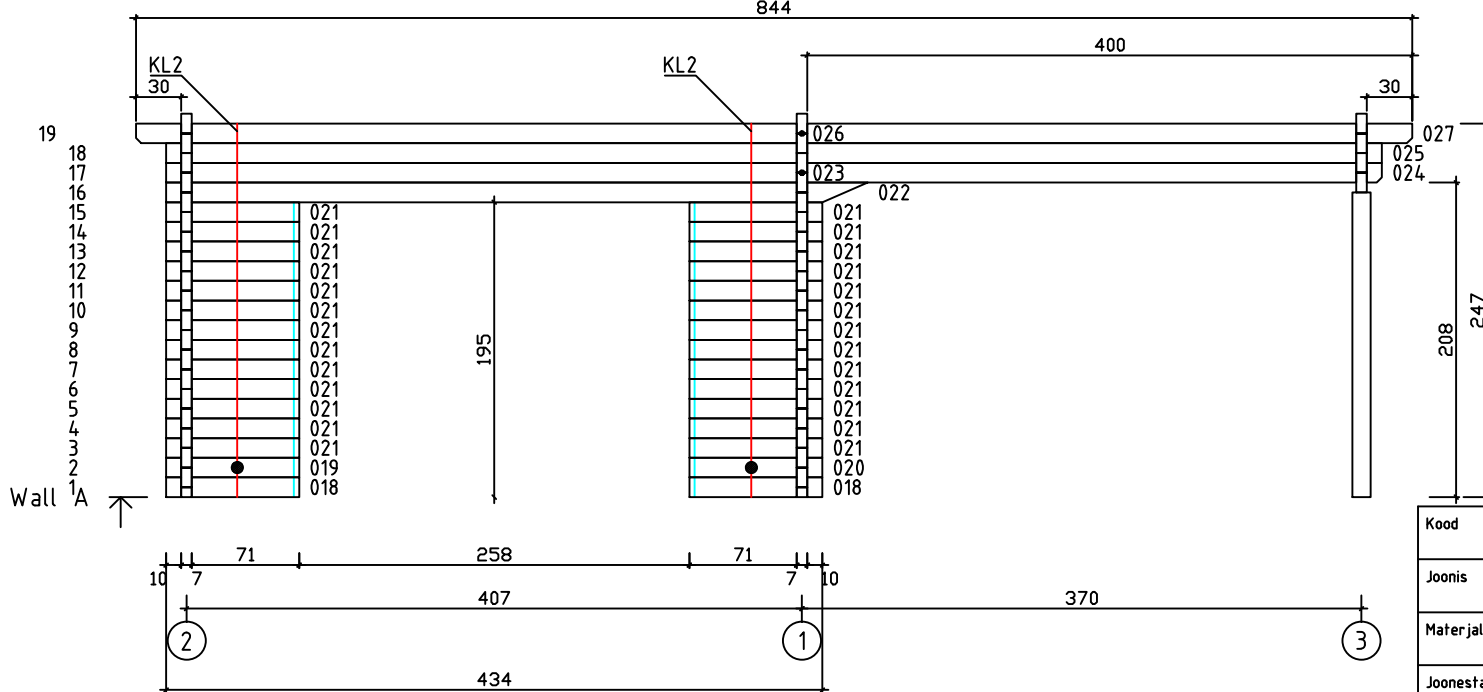

Kood	Camilla 4x5-4 FSR 70	Leht	Plan
Joonis	Camilla 4x5-4 FSR 70	Mootkava	1:50
Materjal	7x13	Kuup.	08.01.2019
Joonestas	T.Laine	File	Camilla 4x5-4 FSR 70.

Kood	Camilla 4x5-4 FSR 70	Leht	Plan
Joonis	Camilla 4x5-4 FSR 70	Mootkava	1:50
Materjal	7x13	Kuup.	08.01.2019
Joonestaj	T.Laine	File	Camilla 4x5-4 FSR 70.

Kood	Camilla 4x5-4 FSR 70	Leht	3
Joonis	WALL A;B	Mootkava	1:50
Materjal	7x13	Kuup.	08.01.2019
Joonestas	T.Laine	File	Camilla 4x5-4 FSR 70.

Kood	Camilla 4x5-4 FSR 70	Leht	4
Joonis	WALL 1;2;3	Mootkava	1:50
Materjal	7x13	Kuup.	08.01.2019
Joonestas	T.Laine	File	Camilla 4x5-4 FSR 70.