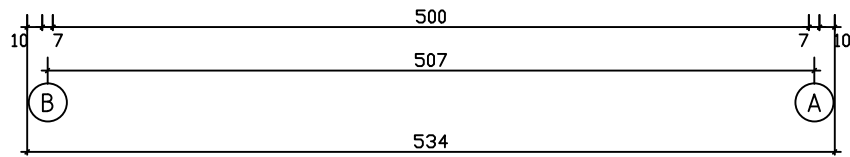

Kood	Camilla 4x5-4 FSR 70	Leht	Plan
Joonis	Camilla 4x5-4 FSR 70	Mootkava	1:50
Materjal	7x13	Kuup.	08.01.2019
Joonestas	T.Laine	File	Camilla 4x5-4 FSR 70.

Kood	Camilla 4x5-4 FSR 70	Leht	Plan
Joonis	Camilla 4x5-4 FSR 70	Mootkava	1:50
Materjal	7x13	Kuup.	08.01.2019
Joonestaj	T.Laine	File	Camilla 4x5-4 FSR 70.

Kood	Camilla 4x5-4 FSR 70	Leht	3
Joonis	WALL A;B	Mootkava	1:50
Materjal	7x13	Kuup.	08.01.2019
Joonestas	T.Laine	File	Camilla 4x5-4 FSR 70.

Kood	Camilla 4x5-4 FSR 70	Leht	4
Joonis	WALL 1;2;3	Mootkava	1:50
Materjal	7x13	Kuup.	08.01.2019
Joonestas	T.Laine	File	Camilla 4x5-4 FSR 70.