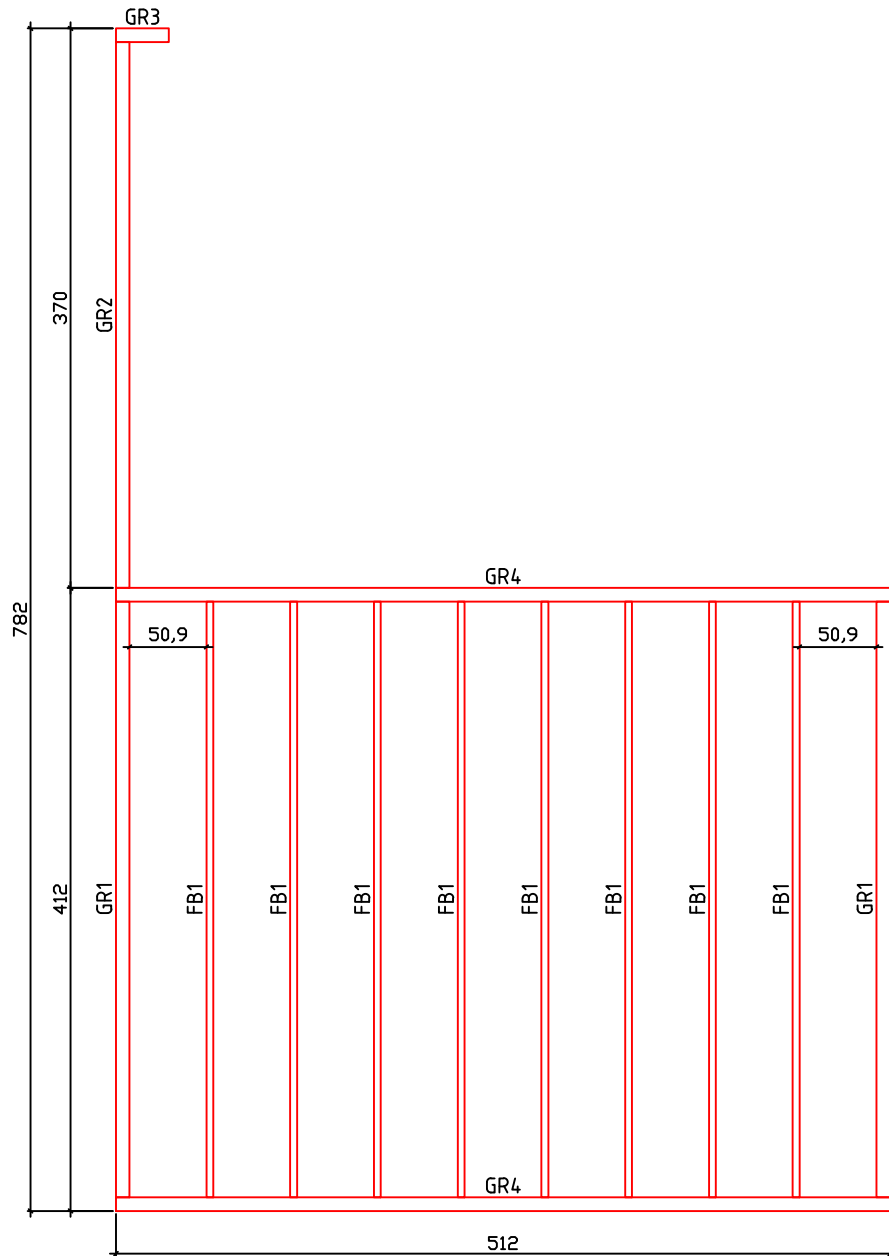

Kood	Camilla 4x5-4 FSR 70	Leht	Plan
Joonis	Camilla 4x5-4 FSR 70	Mootkava	1:50
Materjal	7x13	Kuup.	08.01.2019
Joonestas	T.Laine	File	Camilla 4x5-4 FSR 70.

Kood	Camilla 4x5-4 FSR 70	Leht	Plan
Joonis	Camilla 4x5-4 FSR 70	Mootkava	1:50
Materjal	7x13	Kuup.	08.01.2019
Joonestaj	T.Laine	File	Camilla 4x5-4 FSR 70.

Kood	Camilla 4x5-4 FSR 70	Leht	3
Joonis	WALL A;B	Mootkava	1:50
Materjal	7x13	Kuup.	08.01.2019
Joonestas	T.Laine	File	Camilla 4x5-4 FSR 70.

Kood	Camilla 4x5-4 FSR 70	Leht	4
Joonis	WALL 1;2;3	Mootkava	1:50
Materjal	7x13	Kuup.	08.01.2019
Joonestas	T.Laine	File	Camilla 4x5-4 FSR 70.