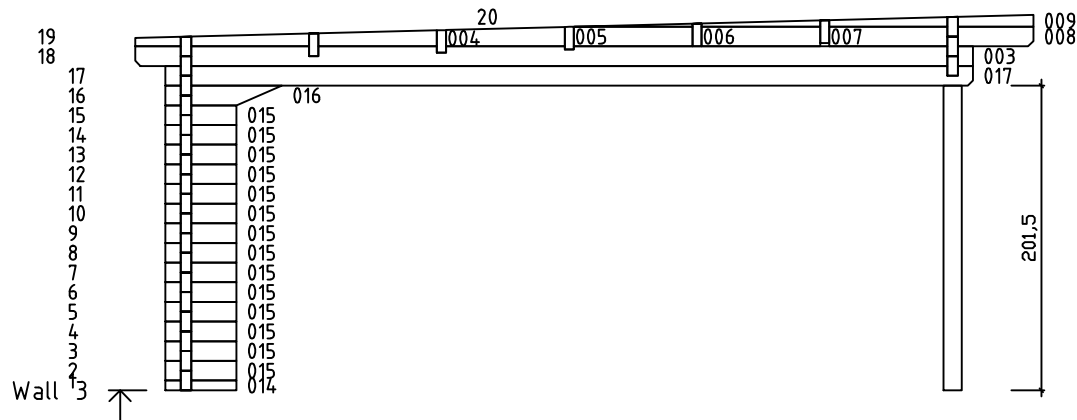

Kood	Camilla 4x5-4 FSR 70	Leht	Plan
Joonis	Camilla 4x5-4 FSR 70	Mootkava	1:50
Materjal	7x13	Kuup.	08.01.2019
Joonestas	T.Laine	File	Camilla 4x5-4 FSR 70.

Kood	Camilla 4x5-4 FSR 70	Leht	Plan
Joonis	Camilla 4x5-4 FSR 70	Mootkava	1:50
Materjal	7x13	Kuup.	08.01.2019
Joonestaj	T.Laine	File	Camilla 4x5-4 FSR 70.

Kood	Camilla 4x5-4 FSR 70	Leht	3
Joonis	WALL A;B	Mootkava	1:50
Materjal	7x13	Kuup.	08.01.2019
Joonestas	T.Laine	File	Camilla 4x5-4 FSR 70.

Kood	Camilla 4x5-4 FSR 70	Leht	4
Joonis	WALL 1;2;3	Mootkava	1:50
Materjal	7x13	Kuup.	08.01.2019
Joonestas	T.Laine	File	Camilla 4x5-4 FSR 70.