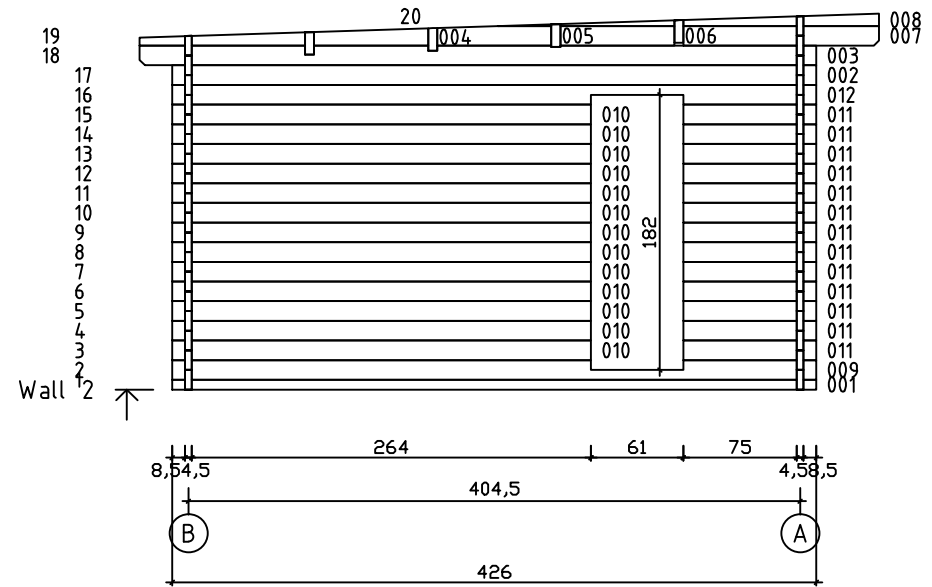

Kood	Claudia 5x4-3 45	Leht	Plan
Joonis	Claudia 5x4-3 45	Mootkava	1:50
Materjal	4.5x13	Kuup.	21.01.2019
Joonestaj	T.Laine	File	Claudia 5x4-3 45.dwg

Kood	Claudia 5x4-3 45	Leht	Plan
Joonis	Claudia 5x4-3 45	Mootkava	1:50
Materjal	4.5x13	Kuup.	21.01.2019
Joonestas	T.Laine	File	Claudia 5x4-3 45.dwg

Kood	Claudia 5x4-3 45	Leht	3
Joonis	WALL A;B	Mootkava	1:50
Materjal	4.5x13	Kuup.	21.01.2019
Joonestas	T.Laine	File	Claudia 5x4-3 45.dwg

Kood	Claudia 5x4-3 45	Leht	4
Joonis	WALL 1;2;3	Mootkava	1:50
Materjal	4.5x13	Kuup.	21.01.2019
Joonestas	T.Laine	File	Claudia 5x4-3 45.dwg