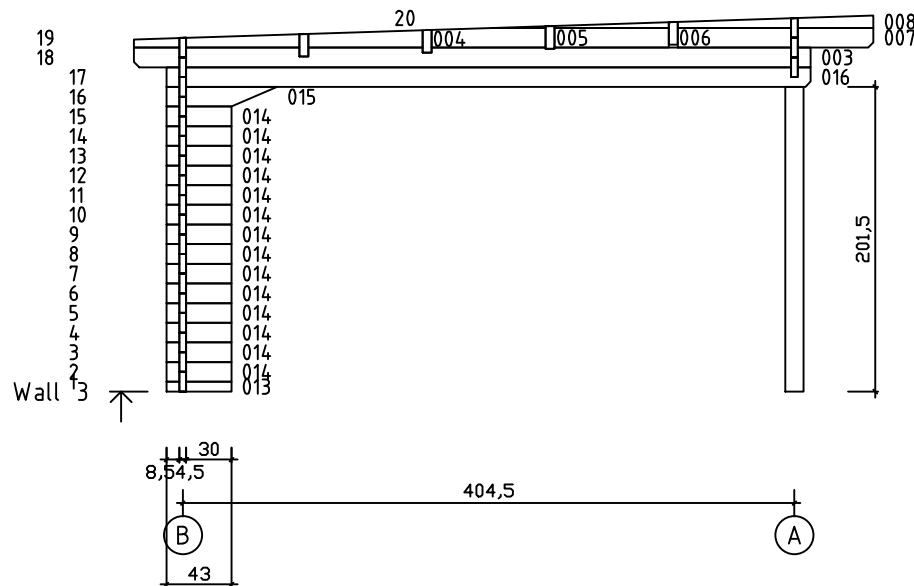

Kood	Claudia 5x4-3 45	Leht	Plan
Joonis	Claudia 5x4-3 45	Mootkava	1:50
Materjal	4.5x13	Kuup.	21.01.2019
Joonestaj	T.Laine	File	Claudia 5x4-3 45.dwg

Kood	Claudia 5x4-3 45	Leht	Plan
Joonis	Claudia 5x4-3 45	Mootkava	1:50
Materjal	4.5x13	Kuup.	21.01.2019
Joonestas	T.Laine	File	Claudia 5x4-3 45.dwg

Kood	Claudia 5x4-3 45	Leht	3
Joonis	WALL A;B	Mootkava	1:50
Materjal	4.5x13	Kuup.	21.01.2019
Joonestas	T.Laine	File	Claudia 5x4-3 45.dwg

Kood	Claudia 5x4-3 45	Leht	4
Joonis	WALL 1;2;3	Mootkava	1:50
Materjal	4.5x13	Kuup.	21.01.2019
Joonestas	T.Laine	File	Claudia 5x4-3 45.dwg