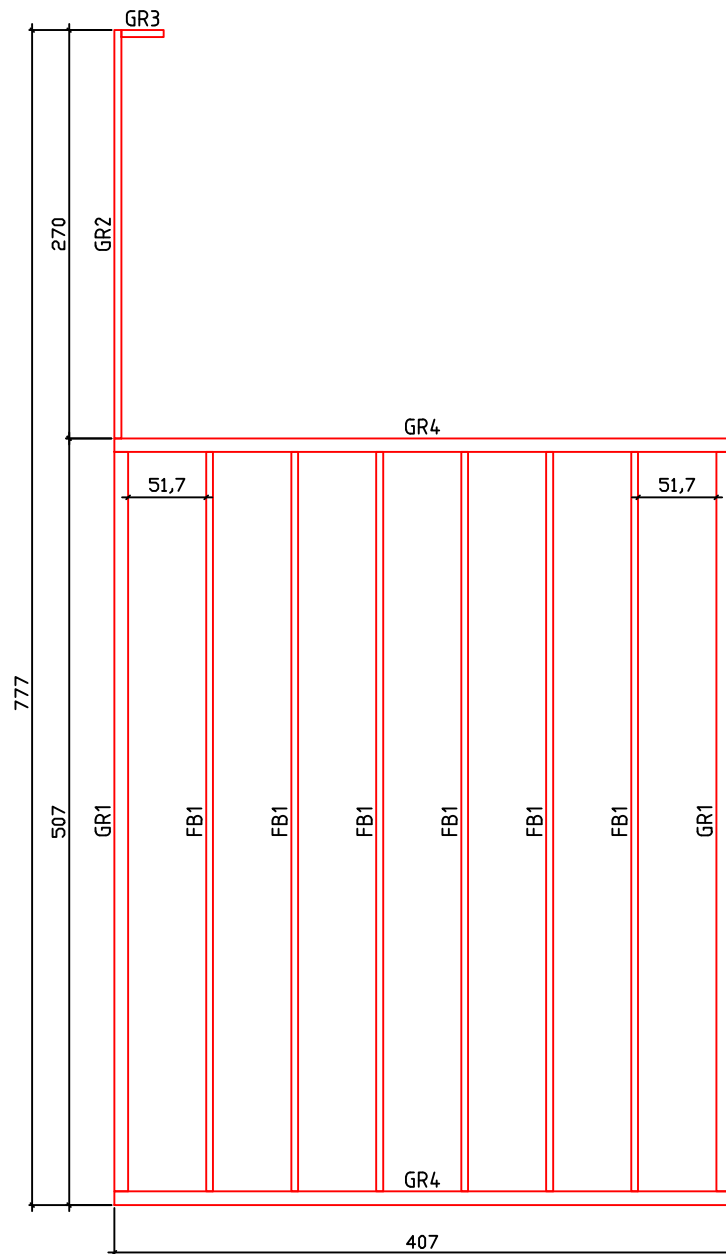

Kood	Claudia 5x4-3 45	Leht	Plan
Joonis	Claudia 5x4-3 45	Mootkava	1:50
Materjal	4.5x13	Kuup.	21.01.2019
Joonestaj	T.Laine	File	Claudia 5x4-3 45.dwg

Kood	Claudia 5x4-3 45	Leht	Plan
Joonis	Claudia 5x4-3 45	Mootkava	1:50
Materjal	4.5x13	Kuup.	21.01.2019
Joonestas	T.Laine	File	Claudia 5x4-3 45.dwg

Kood	Claudia 5x4-3 45	Leht	3
Joonis	WALL A;B	Mootkava	1:50
Materjal	4.5x13	Kuup.	21.01.2019
Joonestas	T.Laine	File	Claudia 5x4-3 45.dwg

Kood	Claudia 5x4-3 45	Leht	4
Joonis	WALL 1;2;3	Mootkava	1:50
Materjal	4.5x13	Kuup.	21.01.2019
Joonestas	T.Laine	File	Claudia 5x4-3 45.dwg