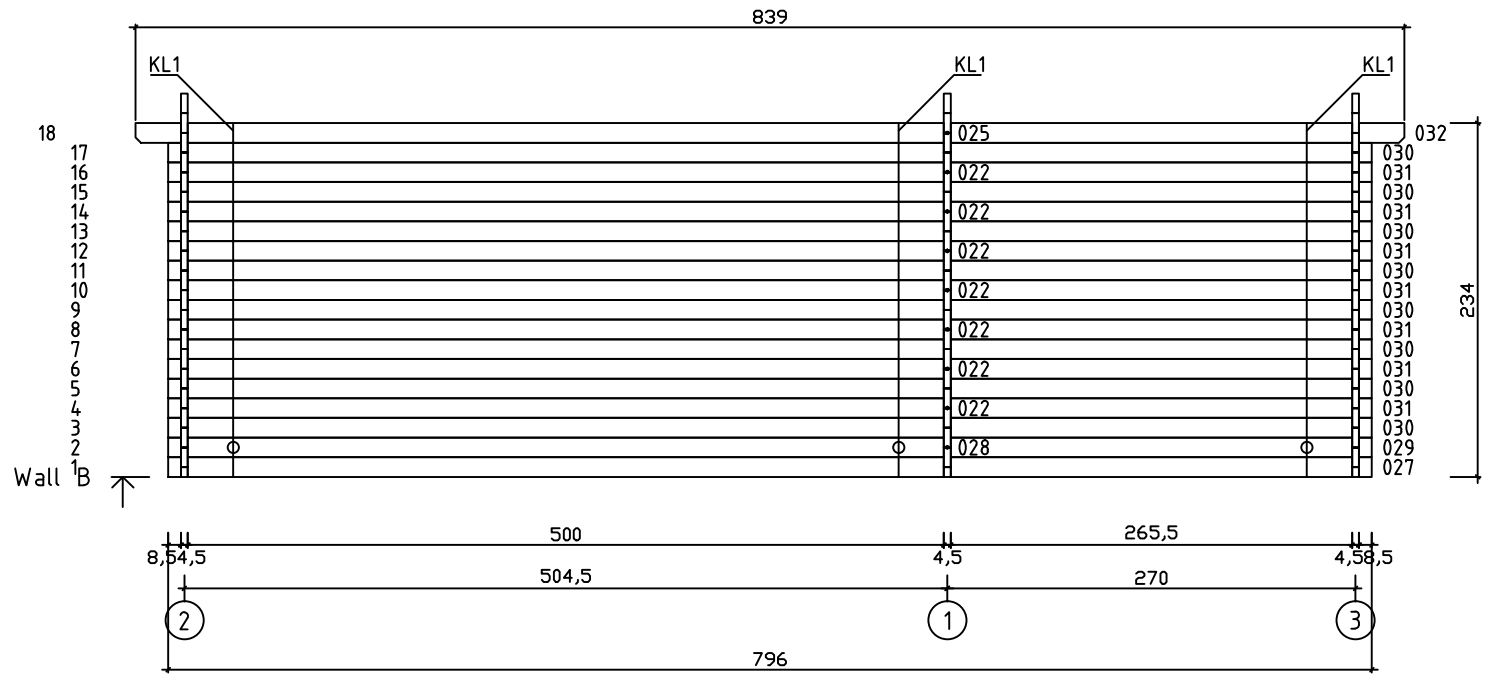

Kood	Claudia 5x4-3 45	Leht	Plan
Joonis	Claudia 5x4-3 45	Mootkava	1:50
Materjal	4.5x13	Kuup.	21.01.2019
Joonestaj	T.Laine	File	Claudia 5x4-3 45.dwg

Kood	Claudia 5x4-3 45	Leht	Plan
Joonis	Claudia 5x4-3 45	Mootkava	1:50
Materjal	4.5x13	Kuup.	21.01.2019
Joonestas	T.Laine	File	Claudia 5x4-3 45.dwg

Kood	Claudia 5x4-3 45	Leht	3
Joonis	WALL A;B	Mootkava	1:50
Materjal	4.5x13	Kuup.	21.01.2019
Joonestas	T.Laine	File	Claudia 5x4-3 45.dwg

Kood	Claudia 5x4-3 45	Leht	4
Joonis	WALL 1;2;3	Mootkava	1:50
Materjal	4.5x13	Kuup.	21.01.2019
Joonestas	T.Laine	File	Claudia 5x4-3 45.dwg