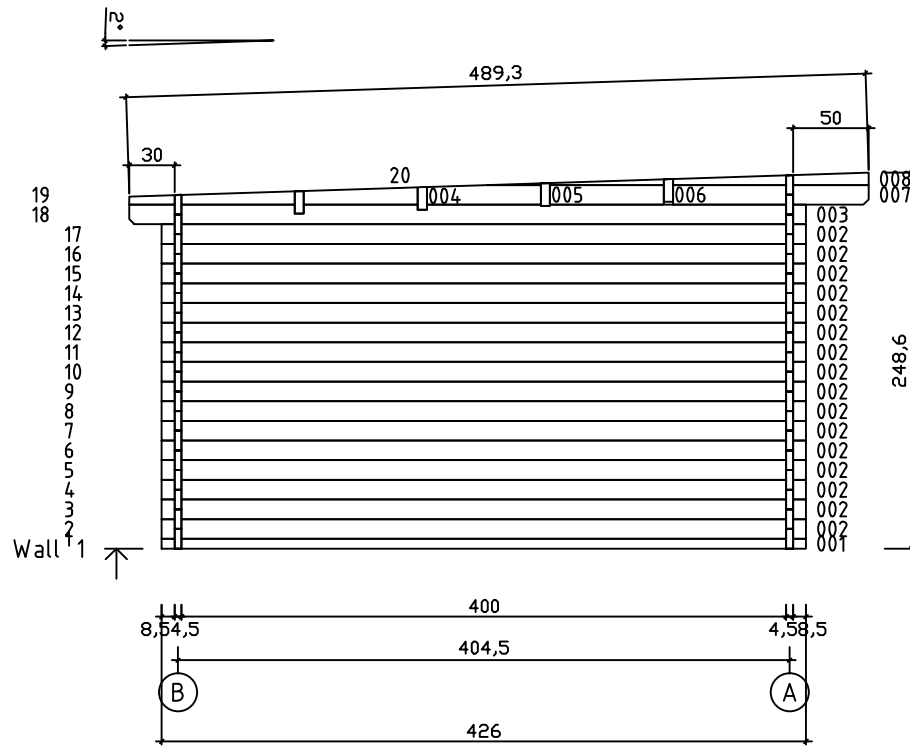

Kood	Claudia 5x4-3 45	Leht	Plan
Joonis	Claudia 5x4-3 45	Mootkava	1:50
Materjal	4.5x13	Kuup.	21.01.2019
Joonestaj	T.Laine	File	Claudia 5x4-3 45.dwg

Kood	Claudia 5x4-3 45	Leht	Plan
Joonis	Claudia 5x4-3 45	Mootkava	1:50
Materjal	4.5x13	Kuup.	21.01.2019
Joonestas	T.Laine	File	Claudia 5x4-3 45.dwg

Kood	Claudia 5x4-3 45	Leht	3
Joonis	WALL A;B	Mootkava	1:50
Materjal	4.5x13	Kuup.	21.01.2019
Joonestas	T.Laine	File	Claudia 5x4-3 45.dwg

Kood	Claudia 5x4-3 45	Leht	4
Joonis	WALL 1;2;3	Mootkava	1:50
Materjal	4.5x13	Kuup.	21.01.2019
Joonestas	T.Laine	File	Claudia 5x4-3 45.dwg