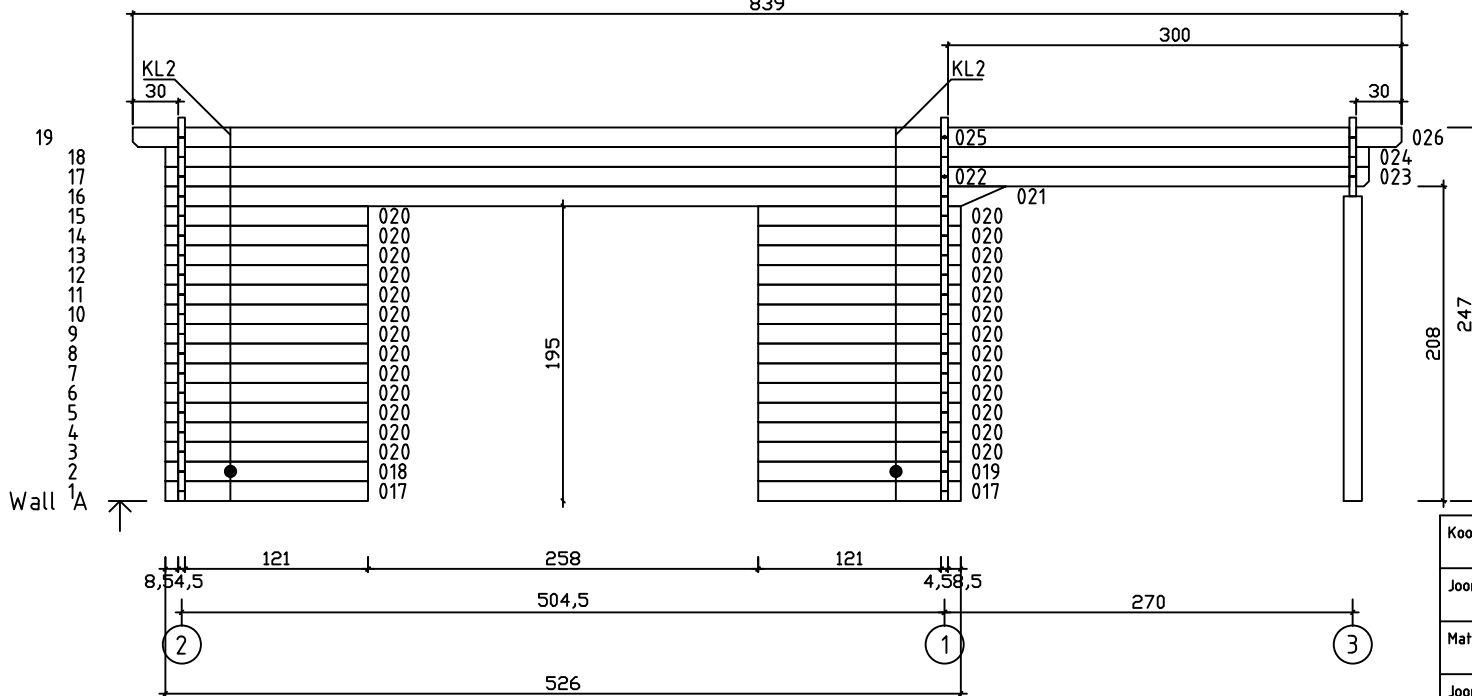

Kood	Claudia 5x4-3 45	Leht	Plan
Joonis	Claudia 5x4-3 45	Mootkava	1:50
Materjal	4.5x13	Kuup.	21.01.2019
Joonestaj	T.Laine	File	Claudia 5x4-3 45.dwg

Kood	Claudia 5x4-3 45	Leht	Plan
Joonis	Claudia 5x4-3 45	Mootkava	1:50
Materjal	4.5x13	Kuup.	21.01.2019
Joonestas	T.Laine	File	Claudia 5x4-3 45.dwg

Kood	Claudia 5x4-3 45	Leht	3
Joonis	WALL A;B	Mootkava	1:50
Materjal	4.5x13	Kuup.	21.01.2019
Joonestas	T.Laine	File	Claudia 5x4-3 45.dwg

Kood	Claudia 5x4-3 45	Leht	4
Joonis	WALL 1;2;3	Mootkava	1:50
Materjal	4.5x13	Kuup.	21.01.2019
Joonestas	T.Laine	File	Claudia 5x4-3 45.dwg