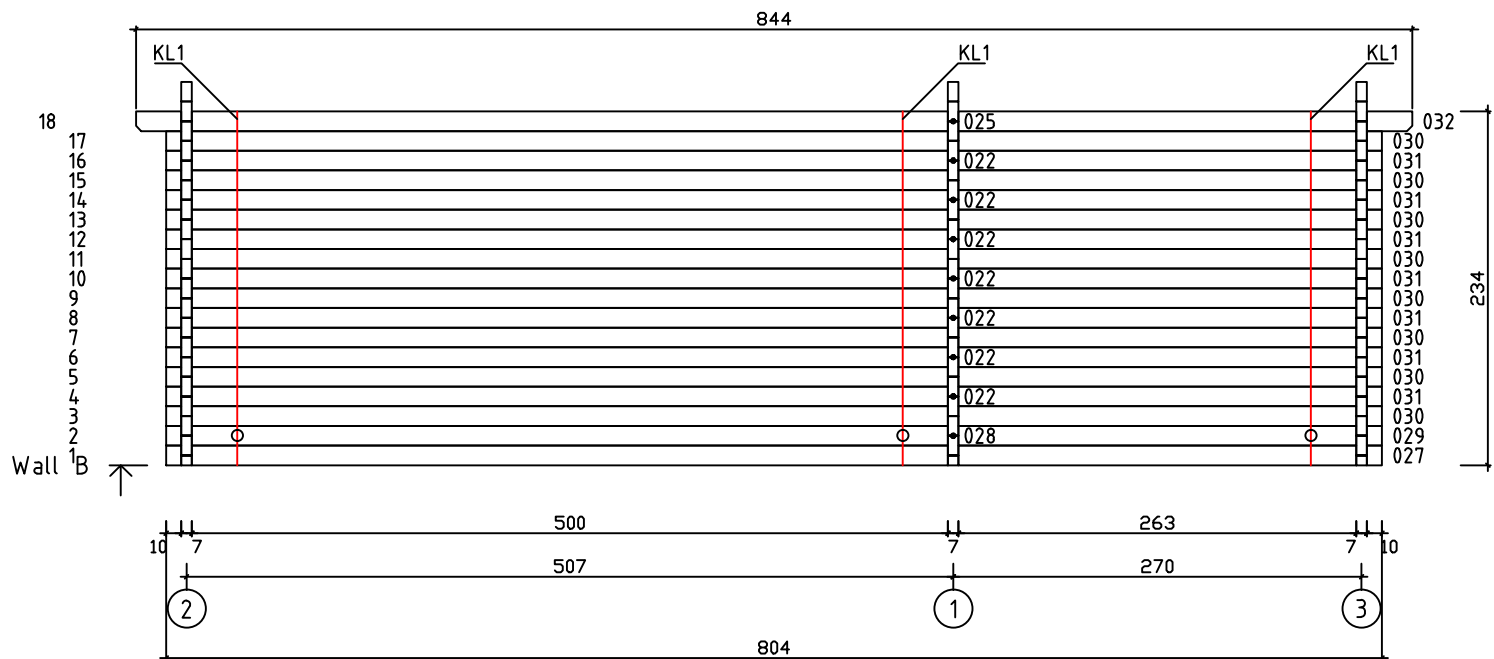

Kood	Camilla 5x4-3 FSR 70	Leht	Plan
Joonis	Camilla 5x4-3 FSR 70	Mootkava	1:50
Materjal	7x13	Kuup.	08.01.2019
Joonestas	T.Laine	File	Camilla 5x4-3 FSR 70.

Kood	Camilla 5x4-3 FSR 70	Leht	Plan
Joonis	Camilla 5x4-3 FSR 70	Mootkava	1:50
Materjal	7x13	Kuup.	08.01.2019
Joonestas	T.Laine	File	Camilla 5x4-3 FSR 70.d

Kood	Camilla 5x4-3 FSR 70	Leht	3
Joonis	WALL A;B	Mootkava	1:50
Materjal	7x13	Kuup.	08.01.2019
Joonestas	T.Laine	File	Camilla 5x4-3 FSR 70.c

Kood	Camilla 5x4-3 FSR 70	Leht	4
Joonis	WALL 1;2;3	Mootkava	1:50
Materjal	7x13	Kuup.	08.01.2019
Joonestas	T.Laine	File	Camilla 5x4-3 FSR 70.c