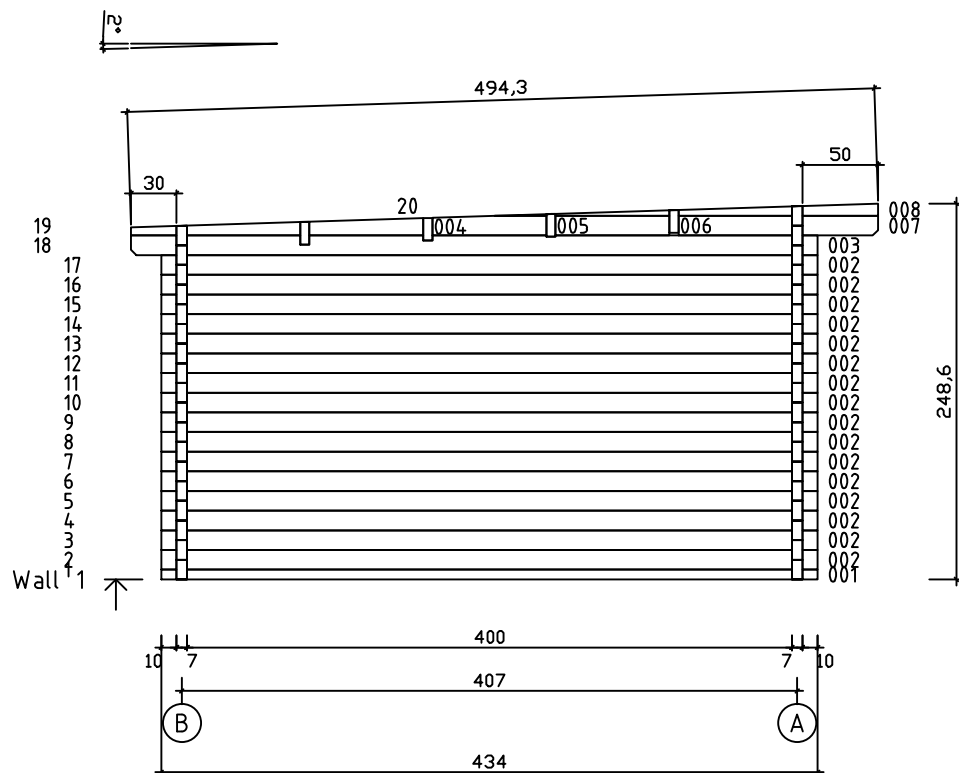

Kood	Camilla 5x4-3 FSR 70	Leht	Plan
Joonis	Camilla 5x4-3 FSR 70	Mootkava	1:50
Materjal	7x13	Kuup.	08.01.2019
Joonestas	T.Laine	File	Camilla 5x4-3 FSR 70.

Kood	Camilla 5x4-3 FSR 70	Leht	Plan
Joonis	Camilla 5x4-3 FSR 70	Mootkava	1:50
Materjal	7x13	Kuup.	08.01.2019
Joonestas	T.Laine	File	Camilla 5x4-3 FSR 70.d

Kood	Camilla 5x4-3 FSR 70	Leht	3
Joonis	WALL A;B	Mootkava	1:50
Materjal	7x13	Kuup.	08.01.2019
Joonestas	T.Laine	File	Camilla 5x4-3 FSR 70.c

Kood	Camilla 5x4-3 FSR 70	Leht	4
Joonis	WALL 1;2;3	Mootkava	1:50
Materjal	7x13	Kuup.	08.01.2019
Joonestas	T.Laine	File	Camilla 5x4-3 FSR 70.c