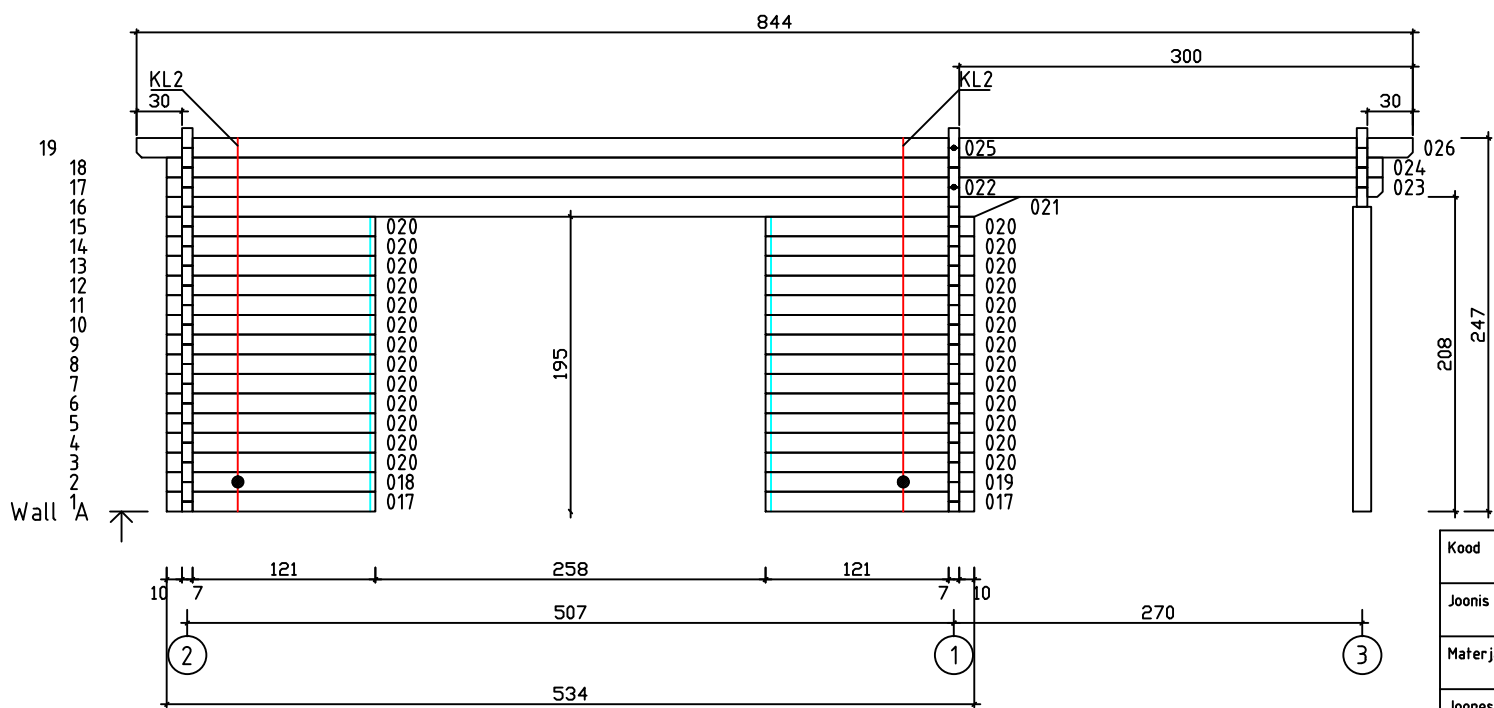

Kood	Camilla 5x4-3 FSR 70	Leht	Plan
Joonis	Camilla 5x4-3 FSR 70	Mootkava	1:50
Materjal	7x13	Kuup.	08.01.2019
Joonestas	T.Laine	File	Camilla 5x4-3 FSR 70.

Kood	Camilla 5x4-3 FSR 70	Leht	Plan
Joonis	Camilla 5x4-3 FSR 70	Mootkava	1:50
Materjal	7x13	Kuup.	08.01.2019
Joonestas	T.Laine	File	Camilla 5x4-3 FSR 70.d

Kood	Camilla 5x4-3 FSR 70	Leht	3
Joonis	WALL A;B	Mootkava	1:50
Materjal	7x13	Kuup.	08.01.2019
Joonestas	T.Laine	File	Camilla 5x4-3 FSR 70.c

Kood	Camilla 5x4-3 FSR 70	Leht	4
Joonis	WALL 1;2;3	Mootkava	1:50
Materjal	7x13	Kuup.	08.01.2019
Joonestas	T.Laine	File	Camilla 5x4-3 FSR 70.c