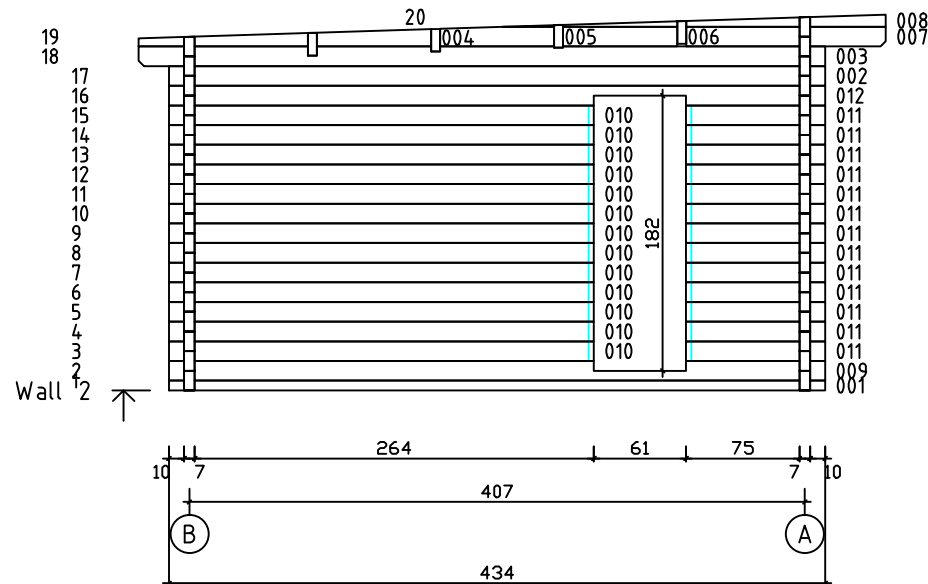

Kood	Camilla 5x4-3 FSR 70	Leht	Plan
Joonis	Camilla 5x4-3 FSR 70	Mootkava	1:50
Materjal	7x13	Kuup.	08.01.2019
Joonestas	T.Laine	File	Camilla 5x4-3 FSR 70.

Kood	Camilla 5x4-3 FSR 70	Leht	Plan
Joonis	Camilla 5x4-3 FSR 70	Mootkava	1:50
Materjal	7x13	Kuup.	08.01.2019
Joonestas	T.Laine	File	Camilla 5x4-3 FSR 70.d

Kood	Camilla 5x4-3 FSR 70	Leht	3
Joonis	WALL A;B	Mootkava	1:50
Materjal	7x13	Kuup.	08.01.2019
Joonestas	T.Laine	File	Camilla 5x4-3 FSR 70.c

Kood	Camilla 5x4-3 FSR 70	Leht	4
Joonis	WALL 1;2;3	Mootkava	1:50
Materjal	7x13	Kuup.	08.01.2019
Joonestas	T.Laine	File	Camilla 5x4-3 FSR 70.c