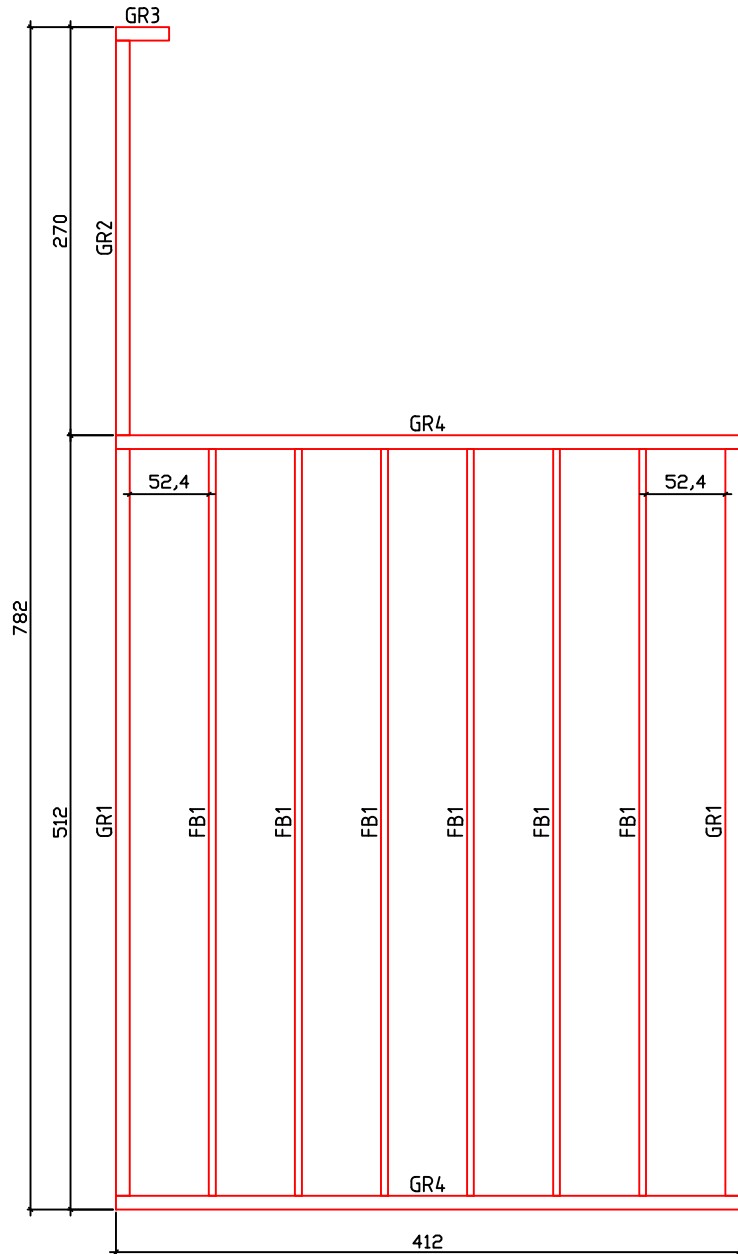

Kood	Camilla 5x4-3 FSR 70	Leht	Plan
Joonis	Camilla 5x4-3 FSR 70	Mootkava	1:50
Materjal	7x13	Kuup.	08.01.2019
Joonestas	T.Laine	File	Camilla 5x4-3 FSR 70.

Kood	Camilla 5x4-3 FSR 70	Leht	Plan
Joonis	Camilla 5x4-3 FSR 70	Mootkava	1:50
Materjal	7x13	Kuup.	08.01.2019
Joonestas	T.Laine	File	Camilla 5x4-3 FSR 70.d

Kood	Camilla 5x4-3 FSR 70	Leht	3
Joonis	WALL A;B	Mootkava	1:50
Materjal	7x13	Kuup.	08.01.2019
Joonestas	T.Laine	File	Camilla 5x4-3 FSR 70.c

Kood	Camilla 5x4-3 FSR 70	Leht	4
Joonis	WALL 1;2;3	Mootkava	1:50
Materjal	7x13	Kuup.	08.01.2019
Joonestas	T.Laine	File	Camilla 5x4-3 FSR 70.c