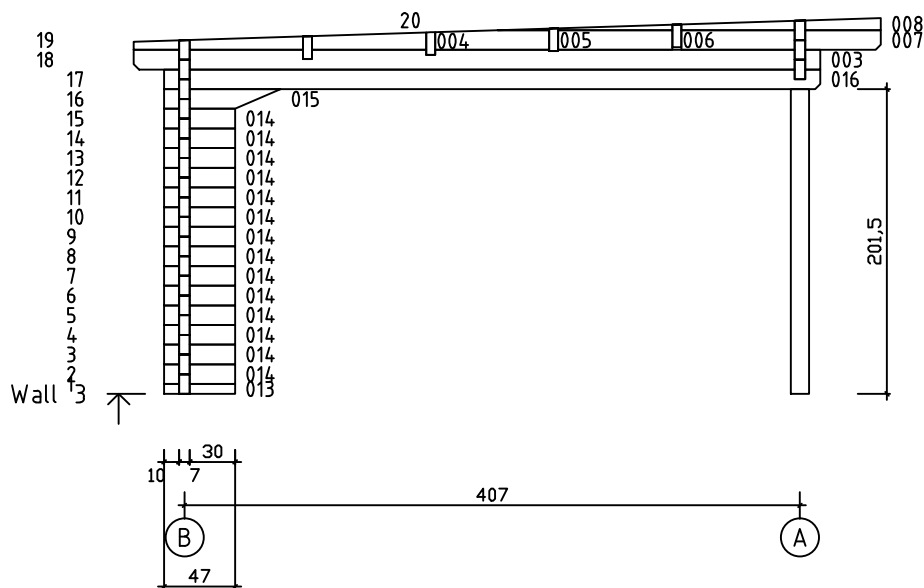

Kood	Camilla 5x4-3 FSR 70	Leht	Plan
Joonis	Camilla 5x4-3 FSR 70	Mootkava	1:50
Materjal	7x13	Kuup.	08.01.2019
Joonestas	T.Laine	File	Camilla 5x4-3 FSR 70.

Kood	Camilla 5x4-3 FSR 70	Leht	Plan
Joonis	Camilla 5x4-3 FSR 70	Mootkava	1:50
Materjal	7x13	Kuup.	08.01.2019
Joonestas	T.Laine	File	Camilla 5x4-3 FSR 70.d

Kood	Camilla 5x4-3 FSR 70	Leht	3
Joonis	WALL A;B	Mootkava	1:50
Materjal	7x13	Kuup.	08.01.2019
Joonestas	T.Laine	File	Camilla 5x4-3 FSR 70.c

Kood	Camilla 5x4-3 FSR 70	Leht	4
Joonis	WALL 1;2;3	Mootkava	1:50
Materjal	7x13	Kuup.	08.01.2019
Joonestas	T.Laine	File	Camilla 5x4-3 FSR 70.c