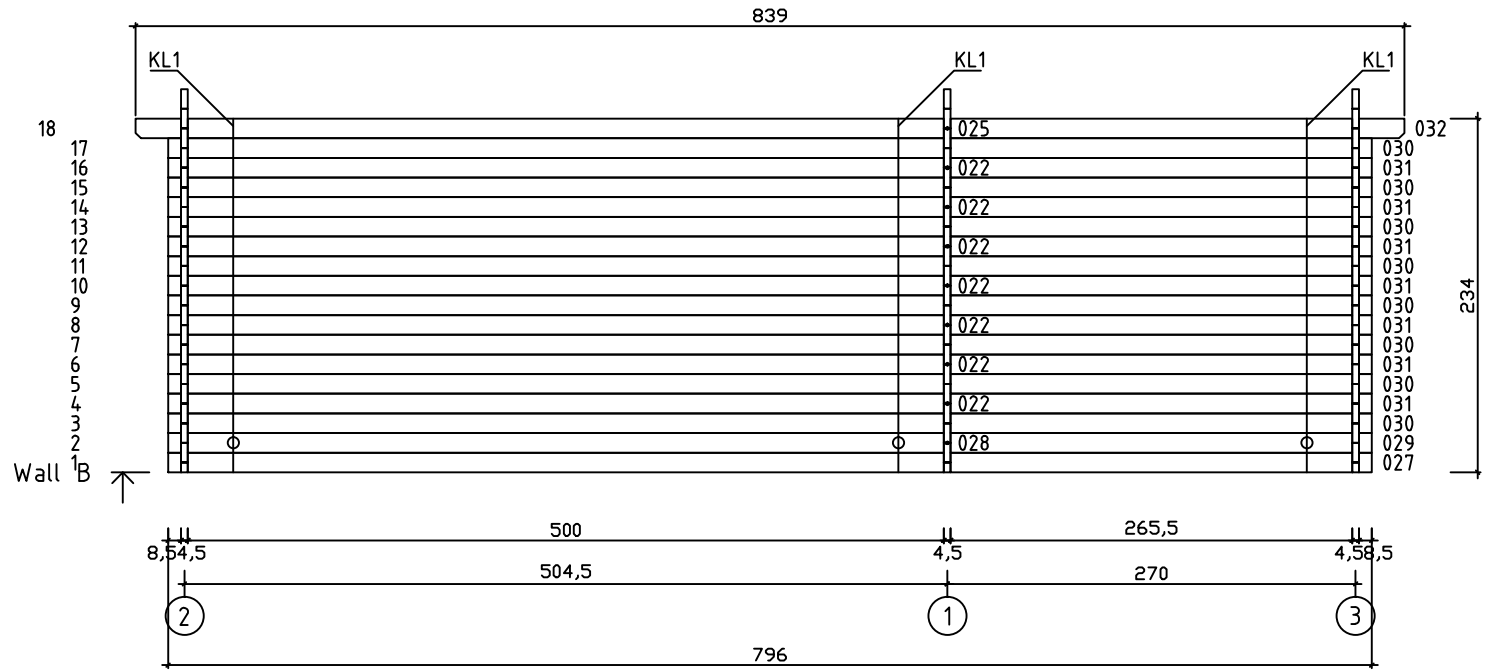

Kood	Claudia 5x5-3 45	Leht	Plan
Joonis	Claudia 5x5-3 45	Mootkava	1:50
Materjal	4.5x13	Kuup.	21.01.2019
Joonestas	T.Laine	File	Claudia 5x5-3 45.dwg

Kood	Claudia 5x5-3 45	Leht	Plan
Joonis	Claudia 5x5-3 45	Mootkava	1:50
Materjal	4.5x13	Kuup.	21.01.2019
Joonestaj	T.Laine	File	Claudia 5x5-3 45.dwg

Kood	Claudia 5x5-3 45	Leht	3
Joonis	WALL A;B	Mootkava	1:50
Materjal	4.5x13	Kuup.	21.01.2019
Joonestas	T.Laine	File	Claudia 5x5-3 45.dwg

Kood	Claudia 5x5-3 45	Leht	4
Joonis	WALL 1;2;3	Mootkava	1:50
Materjal	4.5x13	Kuup.	21.01.2019
Joonestas	T.Laine	File	Claudia 5x5-3 45.dwg