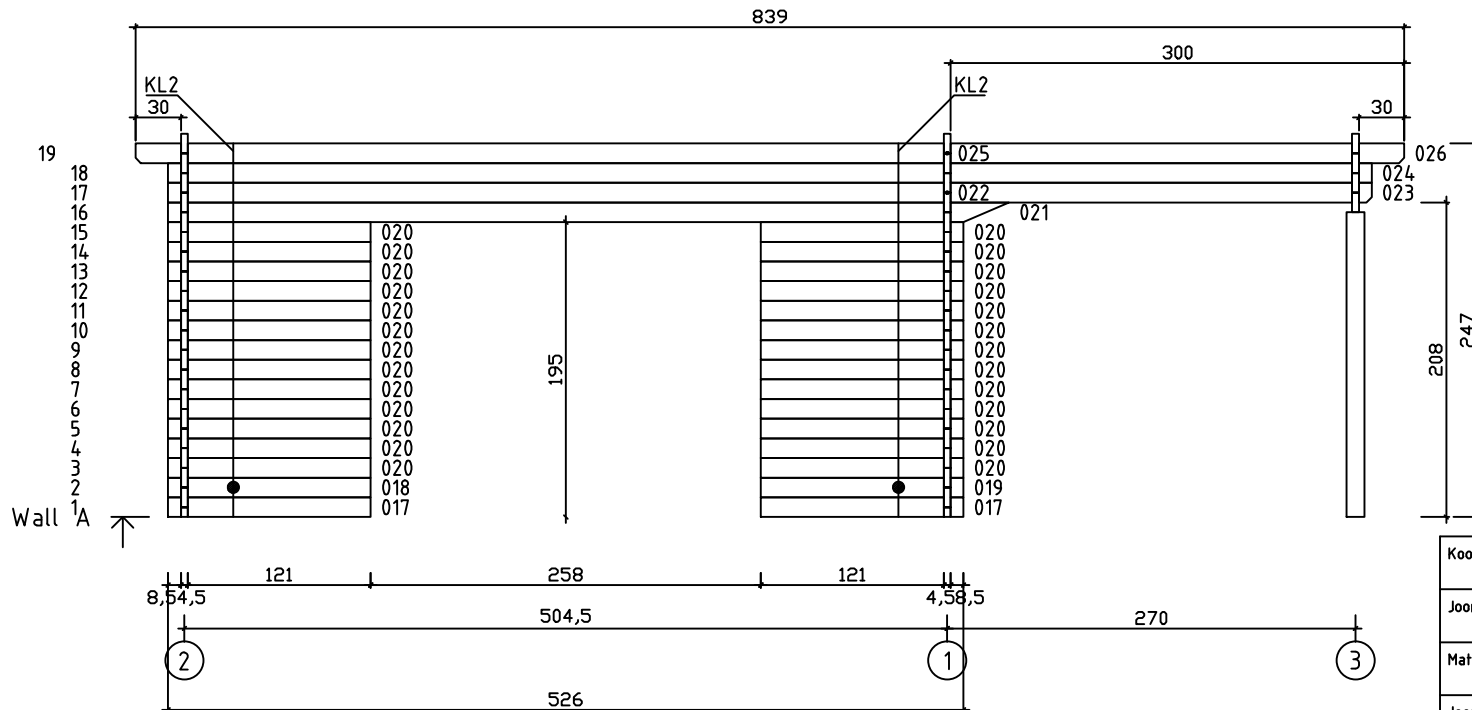

Kood	Claudia 5x5-3 45	Leht	Plan
Joonis	Claudia 5x5-3 45	Mootkava	1:50
Materjal	4.5x13	Kuup.	21.01.2019
Joonestas	T.Laine	File	Claudia 5x5-3 45.dwg

Kood	Claudia 5x5-3 45	Leht	Plan
Joonis	Claudia 5x5-3 45	Mootkava	1:50
Materjal	4.5x13	Kuup.	21.01.2019
Joonestaj	T.Laine	File	Claudia 5x5-3 45.dwg

Kood	Claudia 5x5-3 45	Leht	3
Joonis	WALL A;B	Mootkava	1:50
Materjal	4.5x13	Kuup.	21.01.2019
Joonestas	T.Laine	File	Claudia 5x5-3 45.dwg

Kood	Claudia 5x5-3 45	Leht	4
Joonis	WALL 1;2;3	Mootkava	1:50
Materjal	4.5x13	Kuup.	21.01.2019
Joonestas	T.Laine	File	Claudia 5x5-3 45.dwg