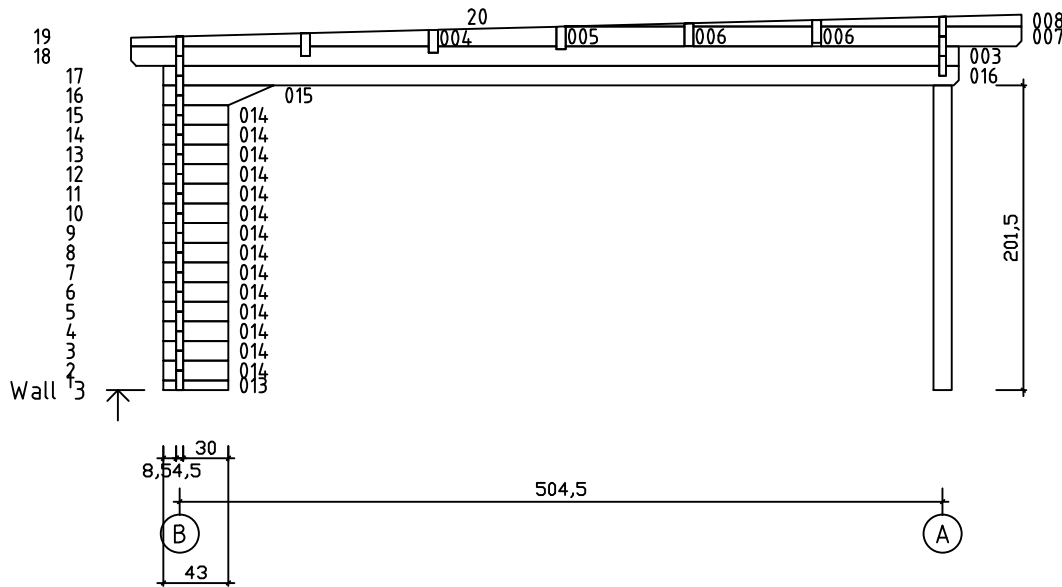

Kood	Claudia 5x5-3 45	Leht	Plan
Joonis	Claudia 5x5-3 45	Mootkava	1:50
Materjal	4.5x13	Kuup.	21.01.2019
Joonestas	T.Laine	File	Claudia 5x5-3 45.dwg

Kood	Claudia 5x5-3 45	Leht	Plan
Joonis	Claudia 5x5-3 45	Mootkava	1:50
Materjal	4.5x13	Kuup.	21.01.2019
Joonestaj	T.Laine	File	Claudia 5x5-3 45.dwg

Kood	Claudia 5x5-3 45	Leht	3
Joonis	WALL A;B	Mootkava	1:50
Materjal	4.5x13	Kuup.	21.01.2019
Joonestas	T.Laine	File	Claudia 5x5-3 45.dwg

Kood	Claudia 5x5-3 45	Leht	4
Joonis	WALL 1;2;3	Mootkava	1:50
Materjal	4.5x13	Kuup.	21.01.2019
Joonestas	T.Laine	File	Claudia 5x5-3 45.dwg