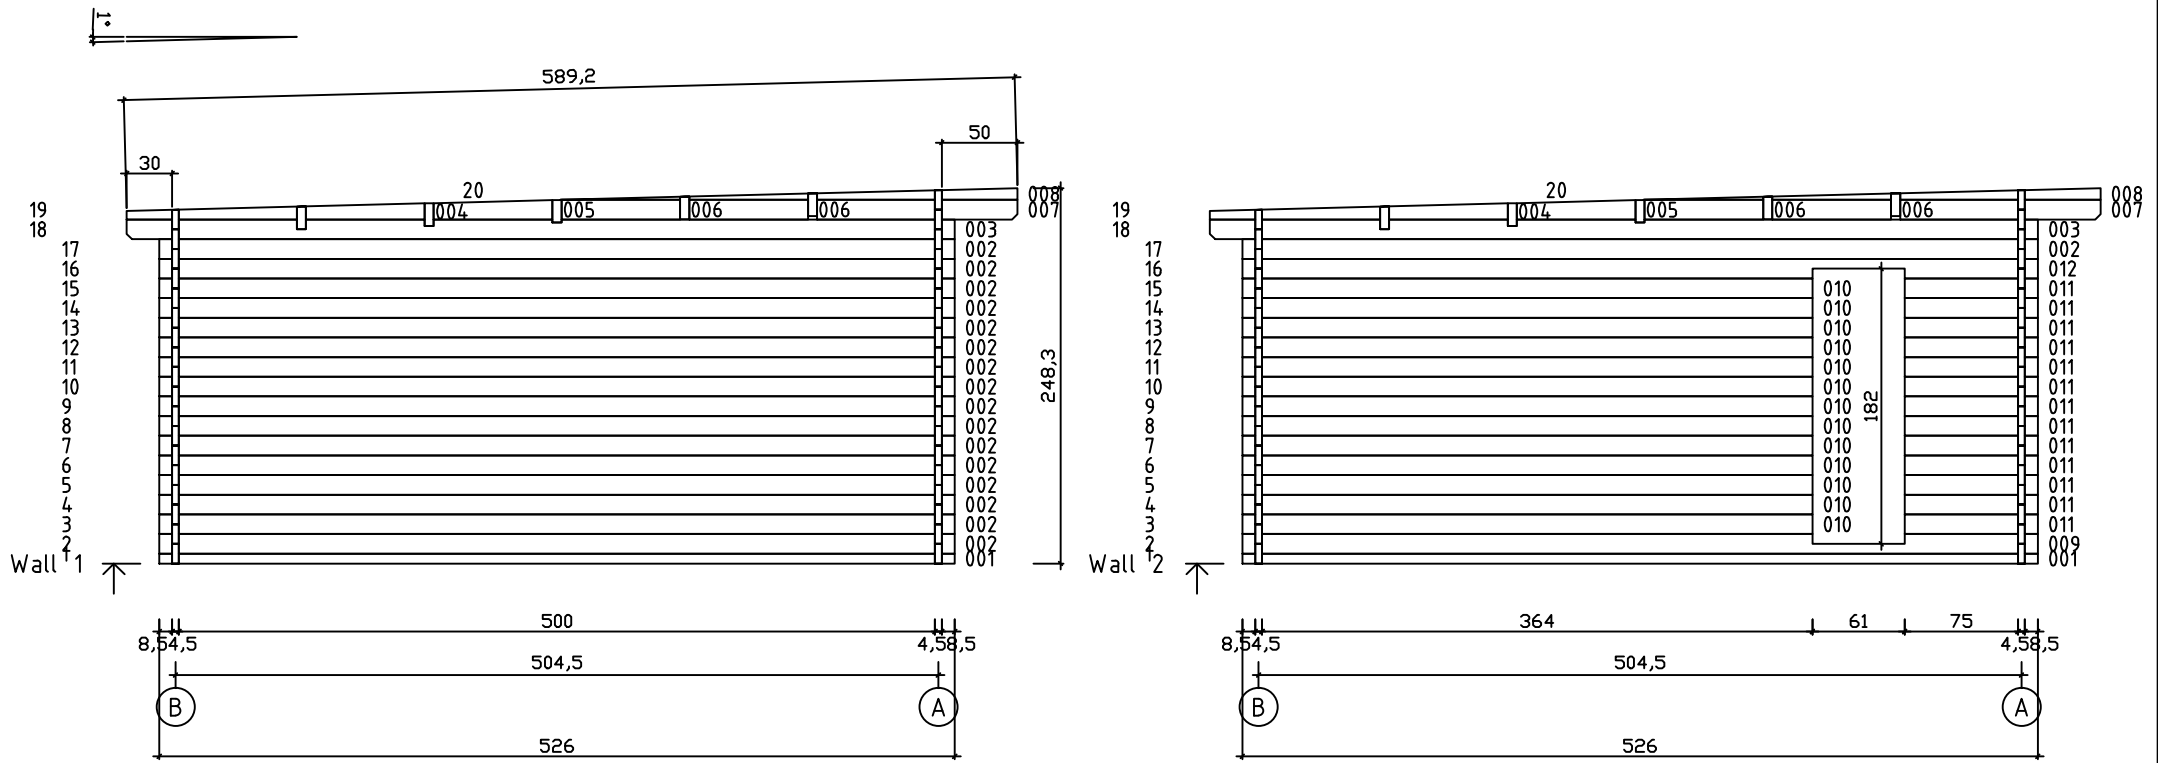

Kood	Claudia 5x5-3 45	Leht	Plan
Joonis	Claudia 5x5-3 45	Mootkava	1:50
Materjal	4.5x13	Kuup.	21.01.2019
Joonestas	T.Laine	File	Claudia 5x5-3 45.dwg

Kood	Claudia 5x5-3 45	Leht	Plan
Joonis	Claudia 5x5-3 45	Mootkava	1:50
Materjal	4.5x13	Kuup.	21.01.2019
Joonestaj	T.Laine	File	Claudia 5x5-3 45.dwg

Kood	Claudia 5x5-3 45	Leht	3
Joonis	WALL A;B	Mootkava	1:50
Materjal	4.5x13	Kuup.	21.01.2019
Joonestas	T.Laine	File	Claudia 5x5-3 45.dwg

Kood	Claudia 5x5-3 45	Leht	4
Joonis	WALL 1;2;3	Mootkava	1:50
Materjal	4.5x13	Kuup.	21.01.2019
Joonestas	T.Laine	File	Claudia 5x5-3 45.dwg