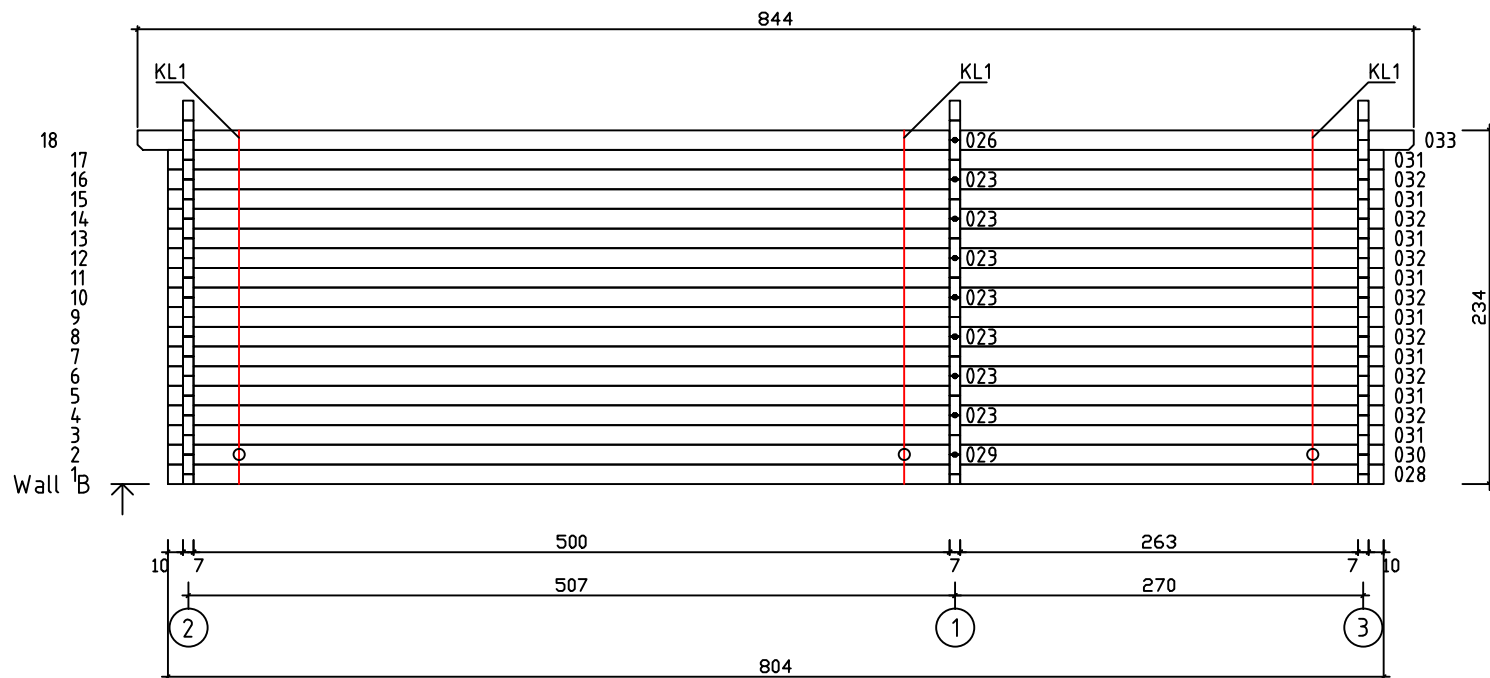

Kood	Camilla 5x5-3 FSR 70	Leht	Plan
Joonis	Camilla 5x5-3 FSR 70	Mootkava	1:50
Materjal	7x13	Kuup.	08.01.2019
Joonestas	T.Laine	File	Camilla 5x5-3 FSR 70.d

Kood	Camilla 5x5-3 FSR 70	Leht	Plan
Joonis	Camilla 5x5-3 FSR 70	Mootkava	1:50
Materjal	7x13	Kuup.	08.01.2019
Joonestaj	T.Laine	File	Camilla 5x5-3 FSR 70.d

Kood	Camilla 5x5-3 FSR 70	Leht	3
Joonis	WALL A;B	Mootkava	1:50
Materjal	7x13	Kuup.	08.01.2019
Joonestas	T.Laine	File	Camilla 5x5-3 FSR 70.c

Kood	Camilla 5x5-3 FSR 70	Leht	4
Joonis	WALL 1;2;3	Mootkava	1:50
Materjal	7x13	Kuup.	08.01.2019
Joonestas	T.Laine	File	Camilla 5x5-3 FSR 70.c