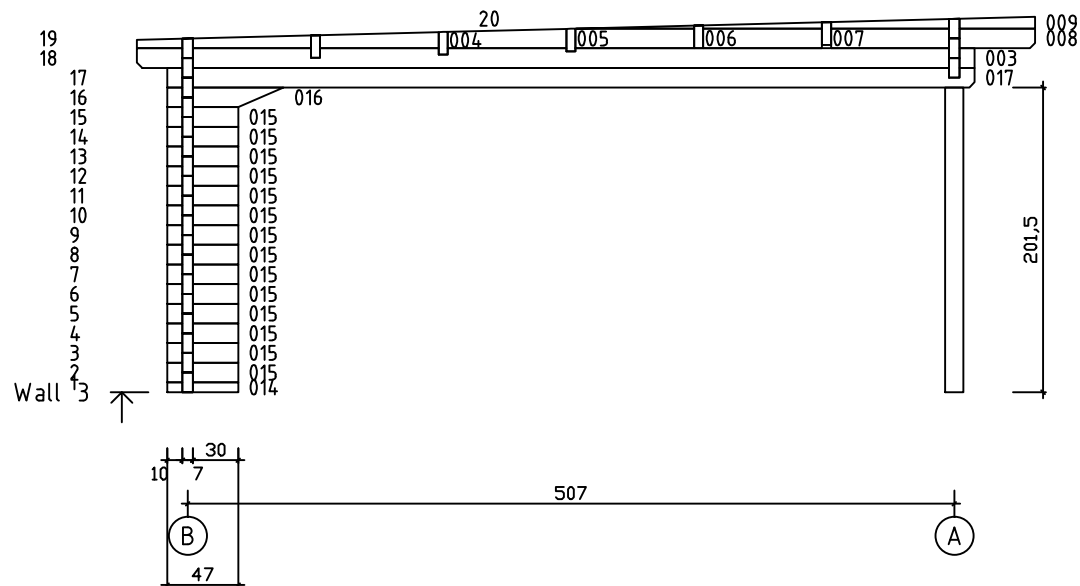

Kood	Camilla 5x5-3 FSR 70	Leht	Plan
Joonis	Camilla 5x5-3 FSR 70	Mootkava	1:50
Materjal	7x13	Kuup.	08.01.2019
Joonestas	T.Laine	File	Camilla 5x5-3 FSR 70.d

Kood	Camilla 5x5-3 FSR 70	Leht	Plan
Joonis	Camilla 5x5-3 FSR 70	Mootkava	1:50
Materjal	7x13	Kuup.	08.01.2019
Joonestaj	T.Laine	File	Camilla 5x5-3 FSR 70.d

Kood	Camilla 5x5-3 FSR 70	Leht	3
Joonis	WALL A;B	Mootkava	1:50
Materjal	7x13	Kuup.	08.01.2019
Joonestas	T.Laine	File	Camilla 5x5-3 FSR 70.c

Kood	Camilla 5x5-3 FSR 70	Leht	4
Joonis	WALL 1;2;3	Mootkava	1:50
Materjal	7x13	Kuup.	08.01.2019
Joonestas	T.Laine	File	Camilla 5x5-3 FSR 70.c