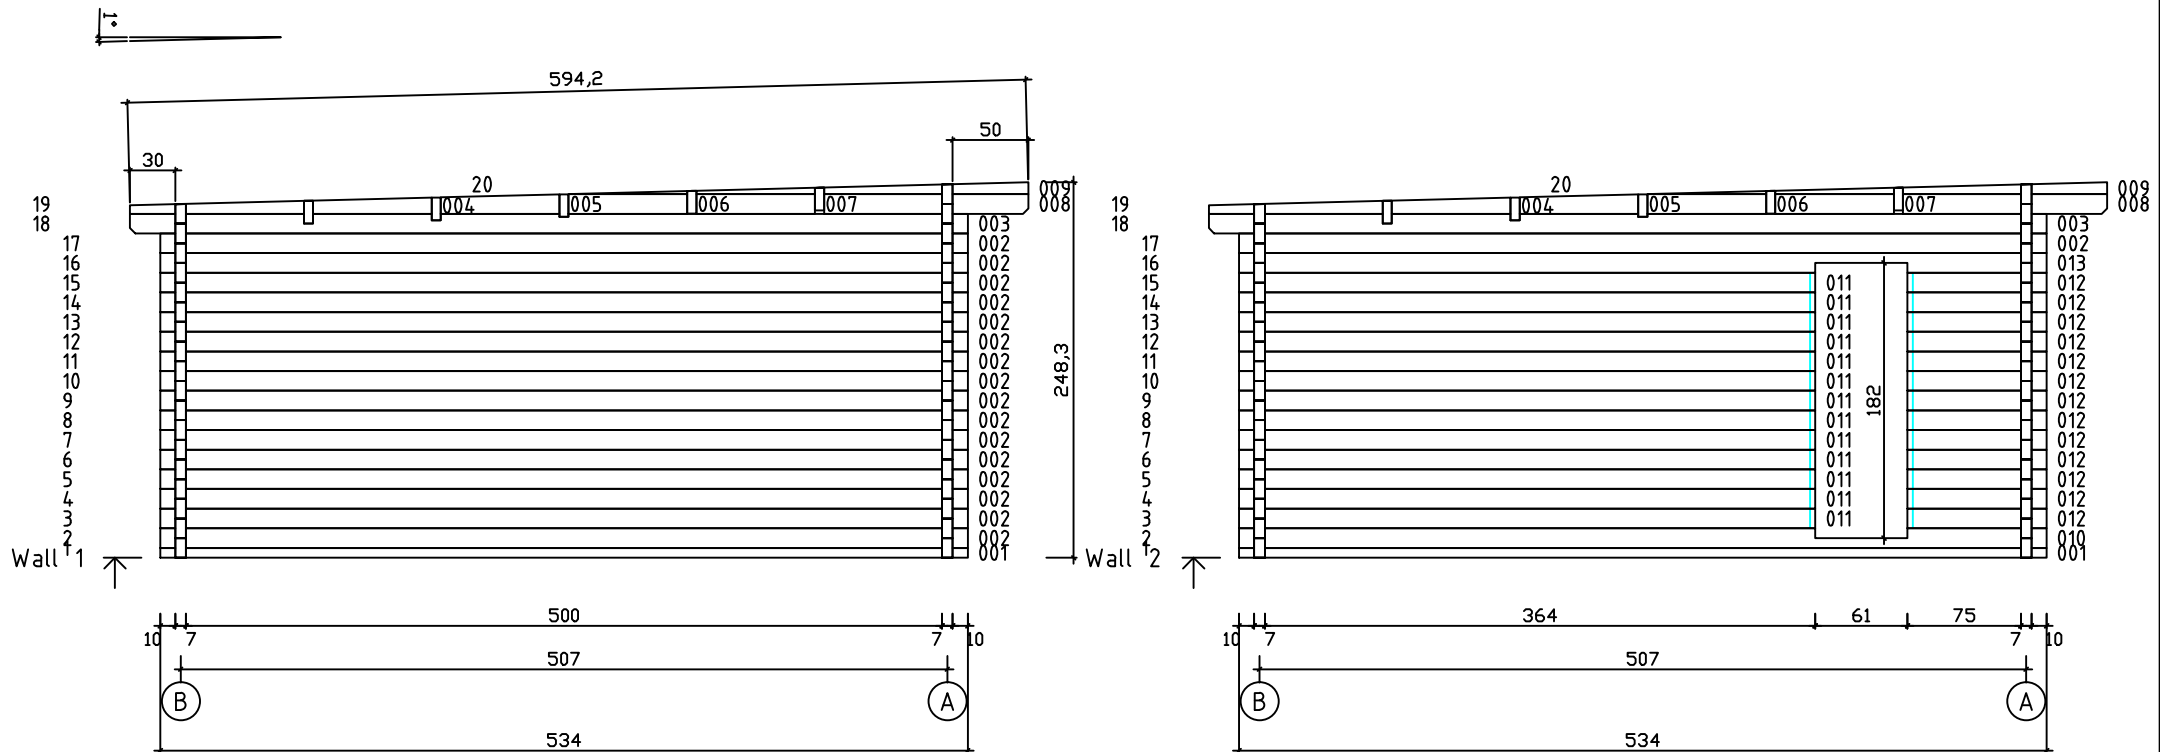

Kood	Camilla 5x5-3 FSR 70	Leht	Plan
Joonis	Camilla 5x5-3 FSR 70	Mootkava	1:50
Materjal	7x13	Kuup.	08.01.2019
Joonestas	T.Laine	File	Camilla 5x5-3 FSR 70.d

Kood	Camilla 5x5-3 FSR 70	Leht	Plan
Joonis	Camilla 5x5-3 FSR 70	Mootkava	1:50
Materjal	7x13	Kuup.	08.01.2019
Joonestaj	T.Laine	File	Camilla 5x5-3 FSR 70.d

Kood	Camilla 5x5-3 FSR 70	Leht	3
Joonis	WALL A;B	Mootkava	1:50
Materjal	7x13	Kuup.	08.01.2019
Joonestas	T.Laine	File	Camilla 5x5-3 FSR 70.c

Kood	Camilla 5x5-3 FSR 70	Leht	4
Joonis	WALL 1;2;3	Mootkava	1:50
Materjal	7x13	Kuup.	08.01.2019
Joonestas	T.Laine	File	Camilla 5x5-3 FSR 70.c