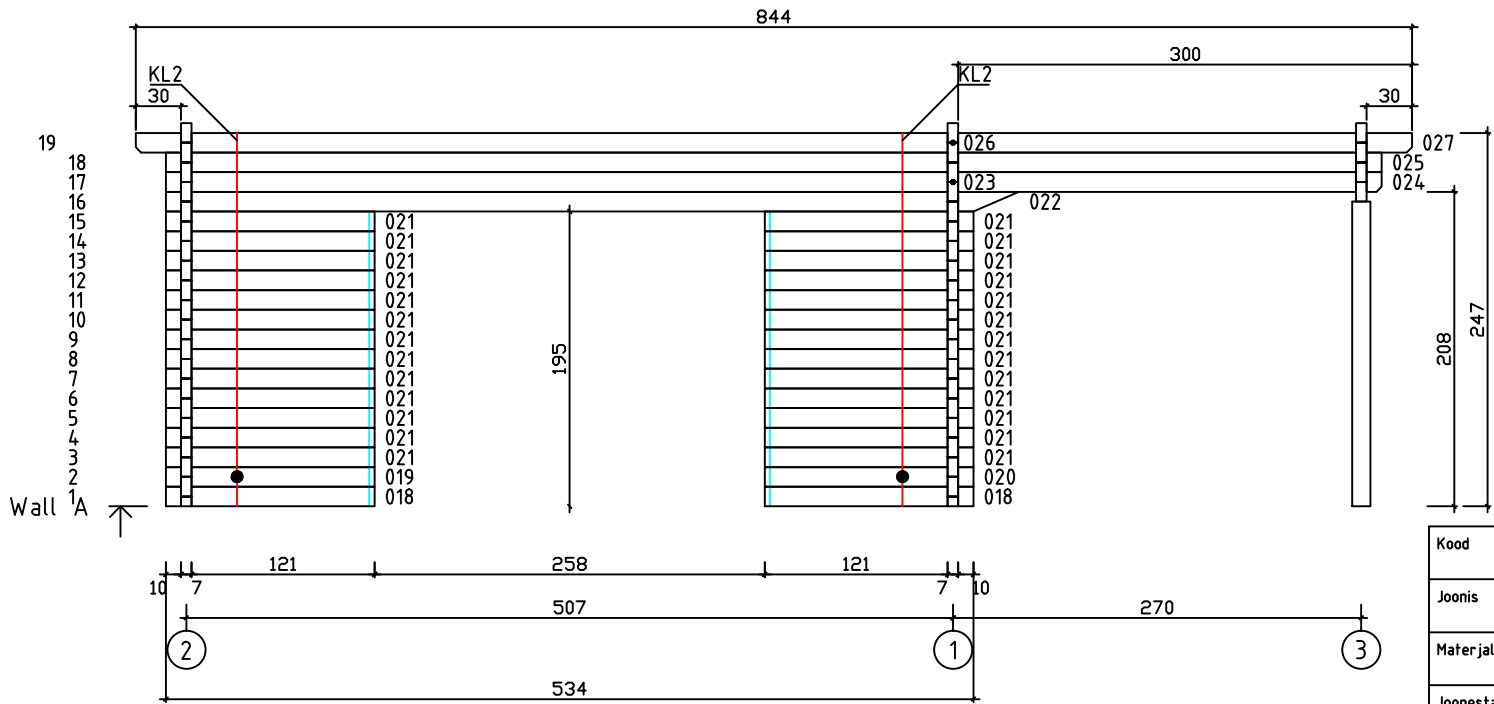

Kood	Camilla 5x5-3 FSR 70	Leht	Plan
Joonis	Camilla 5x5-3 FSR 70	Mootkava	1:50
Materjal	7x13	Kuup.	08.01.2019
Joonestas	T.Laine	File	Camilla 5x5-3 FSR 70.d

Kood	Camilla 5x5-3 FSR 70	Leht	Plan
Joonis	Camilla 5x5-3 FSR 70	Mootkava	1:50
Materjal	7x13	Kuup.	08.01.2019
Joonestaj	T.Laine	File	Camilla 5x5-3 FSR 70.d

Kood	Camilla 5x5-3 FSR 70	Leht	3
Joonis	WALL A;B	Mootkava	1:50
Materjal	7x13	Kuup.	08.01.2019
Joonestas	T.Laine	File	Camilla 5x5-3 FSR 70.c

Kood	Camilla 5x5-3 FSR 70	Leht	4
Joonis	WALL 1;2;3	Mootkava	1:50
Materjal	7x13	Kuup.	08.01.2019
Joonestas	T.Laine	File	Camilla 5x5-3 FSR 70.c