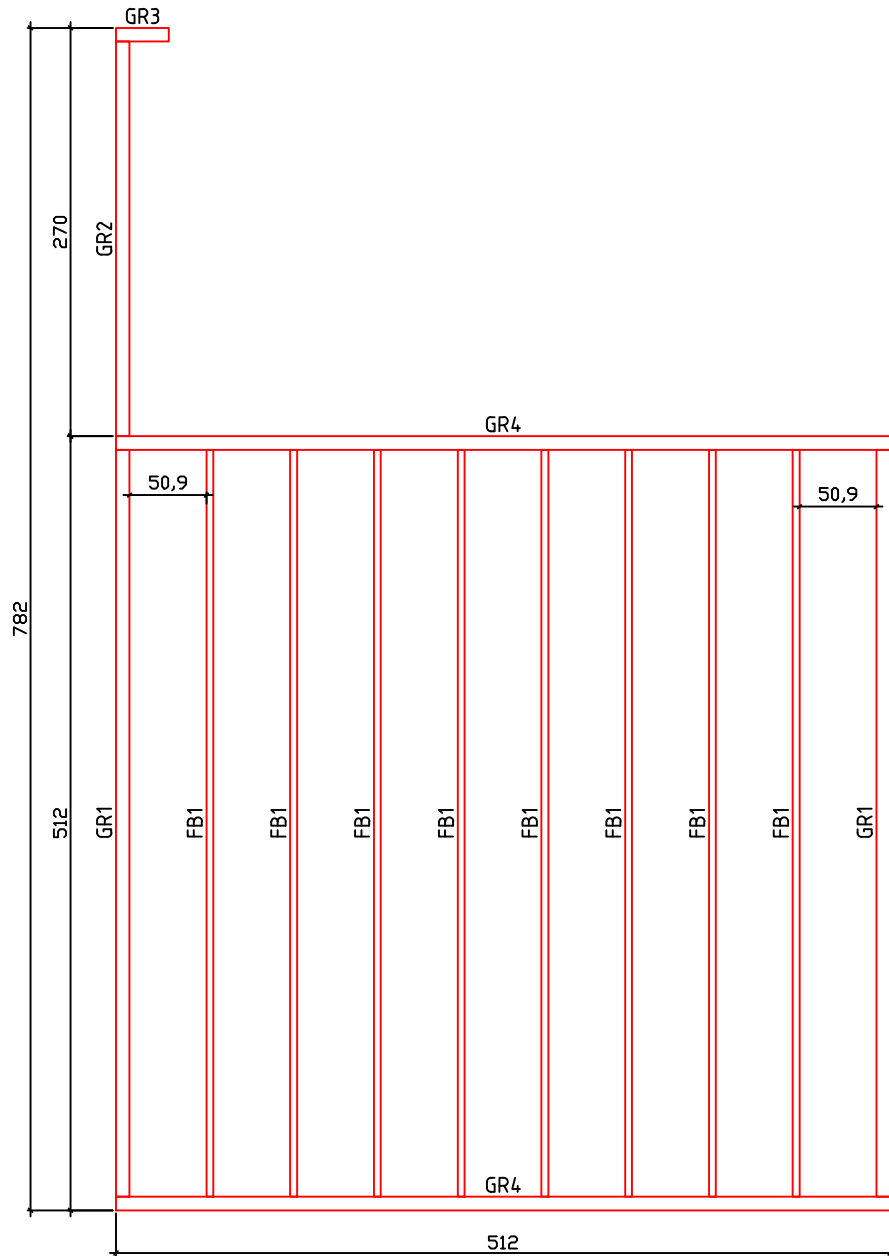

Kood	Camilla 5x5-3 FSR 70	Leht	Plan
Joonis	Camilla 5x5-3 FSR 70	Mootkava	1:50
Materjal	7x13	Kuup.	08.01.2019
Joonestas	T.Laine	File	Camilla 5x5-3 FSR 70.d

Kood	Camilla 5x5-3 FSR 70	Leht	Plan
Joonis	Camilla 5x5-3 FSR 70	Mootkava	1:50
Materjal	7x13	Kuup.	08.01.2019
Joonestaj	T.Laine	File	Camilla 5x5-3 FSR 70.d

Kood	Camilla 5x5-3 FSR 70	Leht	3
Joonis	WALL A;B	Mootkava	1:50
Materjal	7x13	Kuup.	08.01.2019
Joonestas	T.Laine	File	Camilla 5x5-3 FSR 70.c

Kood	Camilla 5x5-3 FSR 70	Leht	4
Joonis	WALL 1;2;3	Mootkava	1:50
Materjal	7x13	Kuup.	08.01.2019
Joonestas	T.Laine	File	Camilla 5x5-3 FSR 70.c