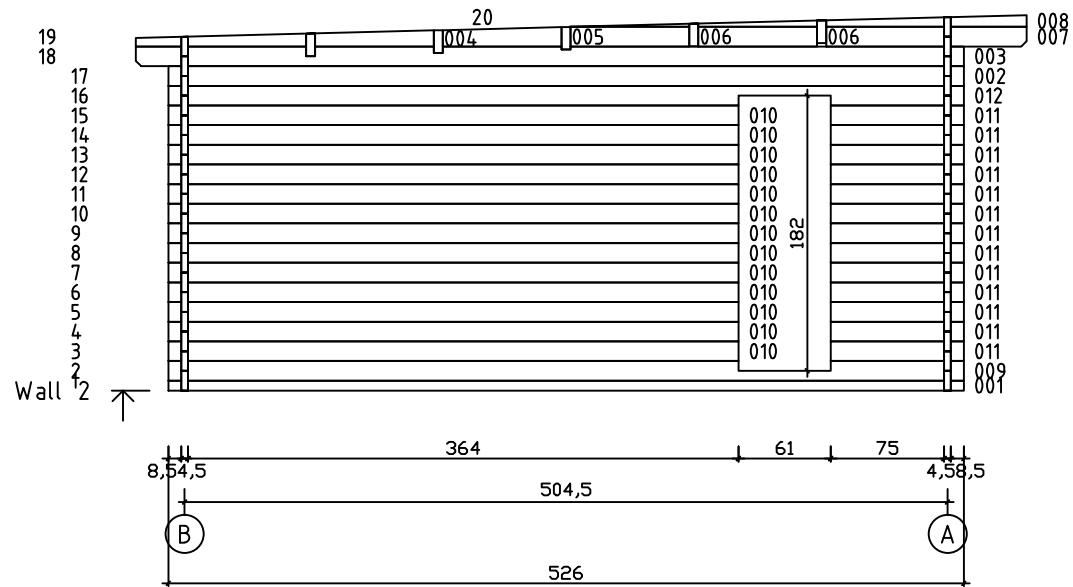

Kood	Claudia 5x5-4 45	Leht	Plan
Joonis	Claudia 5x5-4 45	Mootkava	1:50
Materjal	4.5x13	Kuup.	22.01.2019
Joonestas	T.Laine	File	Claudia 5x5-4 45.dwg

Kood	Claudia 5x5-4 45	Leht	Plan
Joonis	Claudia 5x5-4 45	Mootkava	1:50
Materjal	4.5x13	Kuup.	22.01.2019
Joonestas	T.Laine	File	Claudia 5x5-4 45.dwg

Kood	Claudia 5x5-4 45	Leht	3
Joonis	WALL A	Mootkava	1:50
Materjal	4.5x13	Kuup.	22.01.2019
Joonestaj	T.Laine	File	Claudia 5x5-4 45.dwg

Kood	Claudia 5x5-4 45	Leht	4
Joonis	WALL B	Mootkava	1:50
Materjal	4.5x13	Kuup.	22.01.2019
Joonestas	T.Laine	File	Claudia 5x5-4 45.dwg

Kood	Claudia 5x5-4 45	Leht	5
Joonis	WALL 1;2;3	Mootkava	1:50
Materjal	4.5x13	Kuup.	22.01.2019
Joonestas	T.Laine	File	Claudia 5x5-4 45.dwg