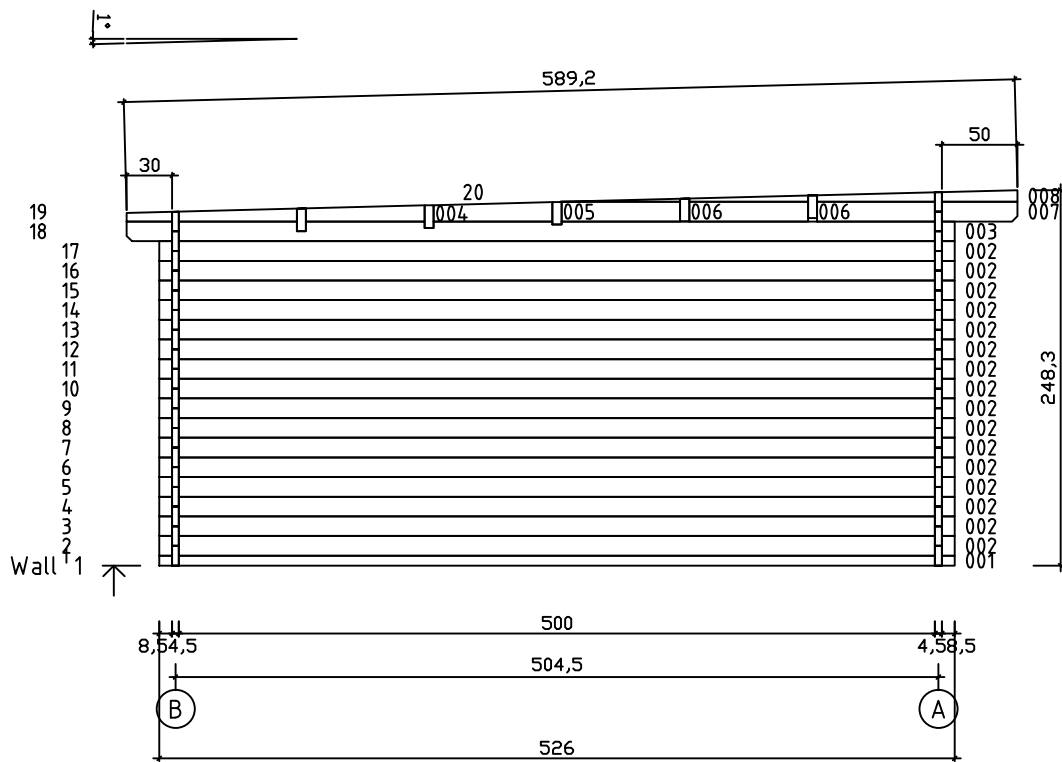

Kood	Claudia 5x5-4 45	Leht	Plan
Joonis	Claudia 5x5-4 45	Mootkava	1:50
Materjal	4.5x13	Kuup.	22.01.2019
Joonestas	T.Laine	File	Claudia 5x5-4 45.dwg

Kood	Claudia 5x5-4 45	Leht	Plan
Joonis	Claudia 5x5-4 45	Mootkava	1:50
Materjal	4.5x13	Kuup.	22.01.2019
Joonestas	T.Laine	File	Claudia 5x5-4 45.dwg

Kood	Claudia 5x5-4 45	Leht	3
Joonis	WALL A	Mootkava	1:50
Materjal	4.5x13	Kuup.	22.01.2019
Joonestaj	T.Laine	File	Claudia 5x5-4 45.dwg

Kood	Claudia 5x5-4 45	Leht	4
Joonis	WALL B	Mootkava	1:50
Materjal	4.5x13	Kuup.	22.01.2019
Joonestas	T.Laine	File	Claudia 5x5-4 45.dwg

Kood	Claudia 5x5-4 45	Leht	5
Joonis	WALL 1;2;3	Mootkava	1:50
Materjal	4.5x13	Kuup.	22.01.2019
Joonestas	T.Laine	File	Claudia 5x5-4 45.dwg