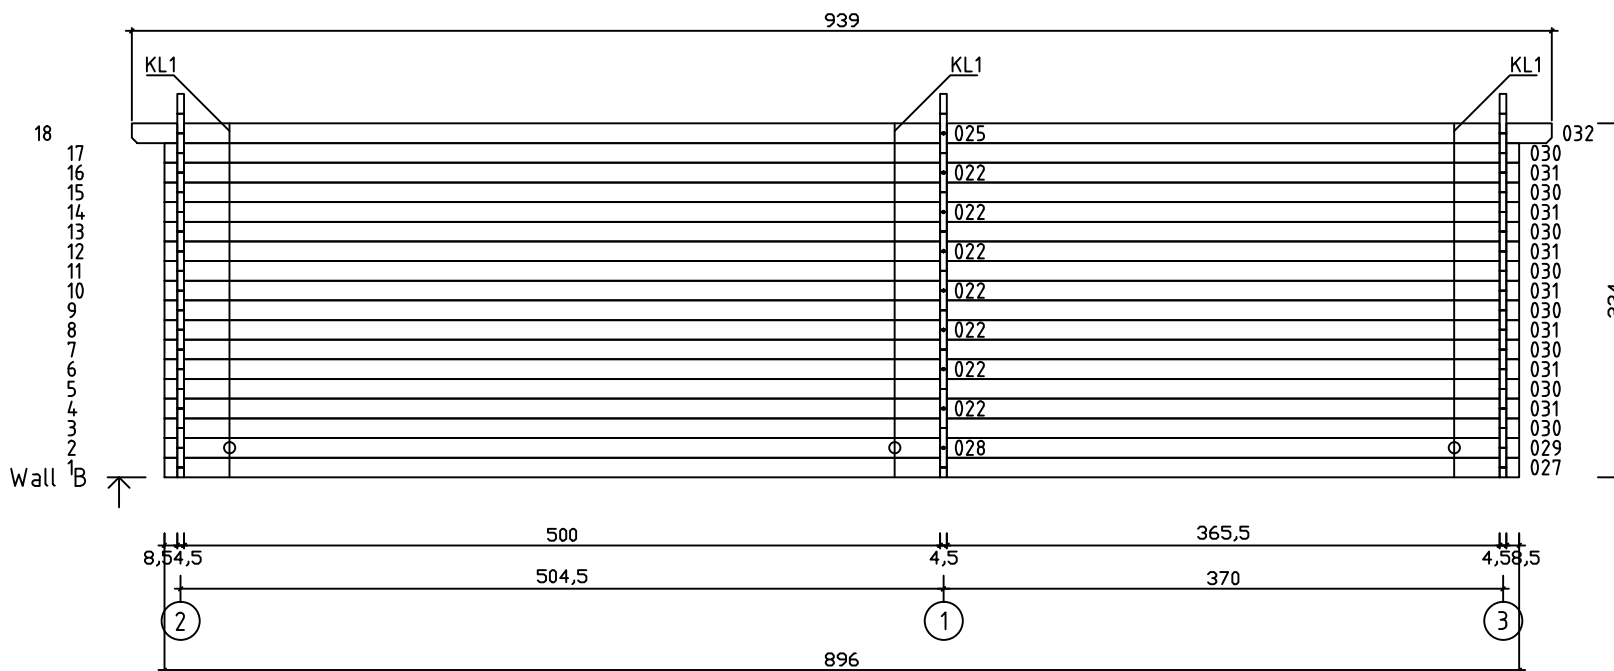

Kood	Claudia 5x5-4 45	Leht	Plan
Joonis	Claudia 5x5-4 45	Mootkava	1:50
Materjal	4.5x13	Kuup.	22.01.2019
Joonestas	T.Laine	File	Claudia 5x5-4 45.dwg

Kood	Claudia 5x5-4 45	Leht	Plan
Joonis	Claudia 5x5-4 45	Mootkava	1:50
Materjal	4.5x13	Kuup.	22.01.2019
Joonestas	T.Laine	File	Claudia 5x5-4 45.dwg

Kood	Claudia 5x5-4 45	Leht	3
Joonis	WALL A	Mootkava	1:50
Materjal	4.5x13	Kuup.	22.01.2019
Joonestaj	T.Laine	File	Claudia 5x5-4 45.dwg

Kood	Claudia 5x5-4 45	Leht	4
Joonis	WALL B	Mootkava	1:50
Materjal	4.5x13	Kuup.	22.01.2019
Joonestas	T.Laine	File	Claudia 5x5-4 45.dwg

Kood	Claudia 5x5-4 45	Leht	5
Joonis	WALL 1;2;3	Mootkava	1:50
Materjal	4.5x13	Kuup.	22.01.2019
Joonestas	T.Laine	File	Claudia 5x5-4 45.dwg