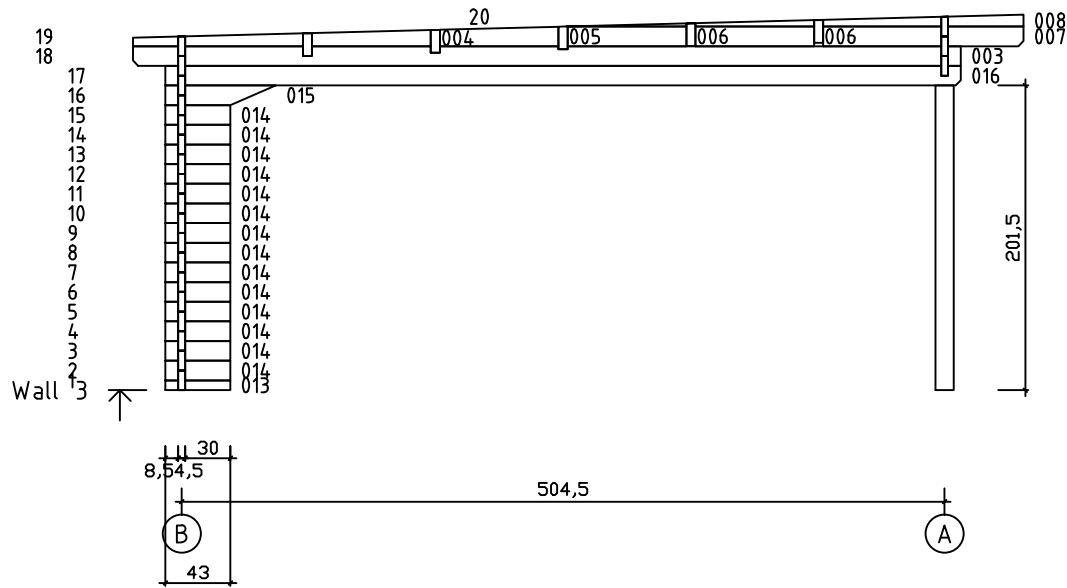

Kood	Claudia 5x5-4 45	Leht	Plan
Joonis	Claudia 5x5-4 45	Mootkava	1:50
Materjal	4.5x13	Kuup.	22.01.2019
Joonestas	T.Laine	File	Claudia 5x5-4 45.dwg

Kood	Claudia 5x5-4 45	Leht	Plan
Joonis	Claudia 5x5-4 45	Mootkava	1:50
Materjal	4.5x13	Kuup.	22.01.2019
Joonestas	T.Laine	File	Claudia 5x5-4 45.dwg

Kood	Claudia 5x5-4 45	Leht	3
Joonis	WALL A	Mootkava	1:50
Materjal	4.5x13	Kuup.	22.01.2019
Joonestaj	T.Laine	File	Claudia 5x5-4 45.dwg

Kood	Claudia 5x5-4 45	Leht	4
Joonis	WALL B	Mootkava	1:50
Materjal	4.5x13	Kuup.	22.01.2019
Joonestas	T.Laine	File	Claudia 5x5-4 45.dwg

Kood	Claudia 5x5-4 45	Leht	5
Joonis	WALL 1;2;3	Mootkava	1:50
Materjal	4.5x13	Kuup.	22.01.2019
Joonestas	T.Laine	File	Claudia 5x5-4 45.dwg