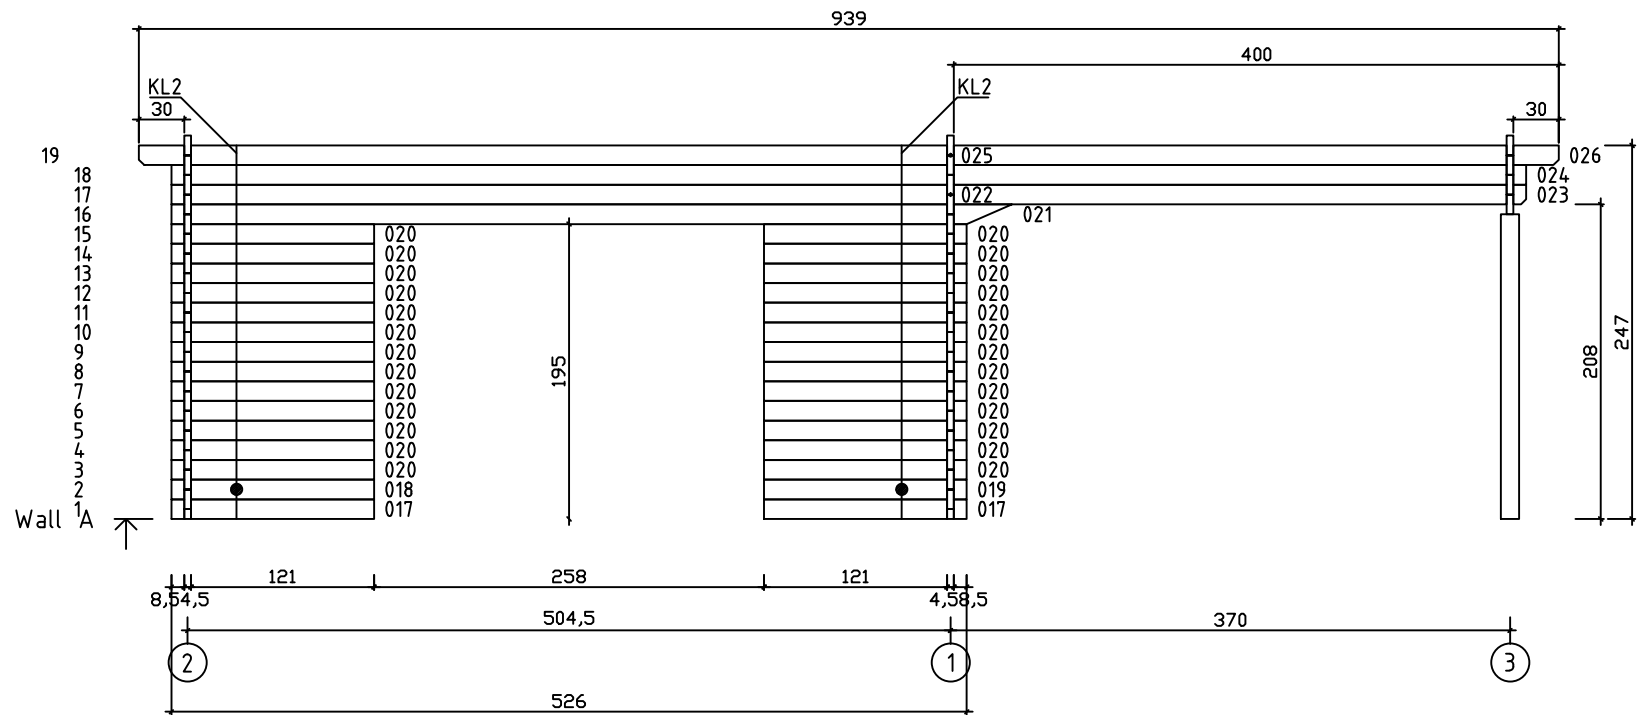

Kood	Claudia 5x5-4 45	Leht	Plan
Joonis	Claudia 5x5-4 45	Mootkava	1:50
Materjal	4.5x13	Kuup.	22.01.2019
Joonestas	T.Laine	File	Claudia 5x5-4 45.dwg

Kood	Claudia 5x5-4 45	Leht	Plan
Joonis	Claudia 5x5-4 45	Mootkava	1:50
Materjal	4.5x13	Kuup.	22.01.2019
Joonestas	T.Laine	File	Claudia 5x5-4 45.dwg

Kood	Claudia 5x5-4 45	Leht	3
Joonis	WALL A	Mootkava	1:50
Materjal	4.5x13	Kuup.	22.01.2019
Joonestaj	T.Laine	File	Claudia 5x5-4 45.dwg

Kood	Claudia 5x5-4 45	Leht	4
Joonis	WALL B	Mootkava	1:50
Materjal	4.5x13	Kuup.	22.01.2019
Joonestas	T.Laine	File	Claudia 5x5-4 45.dwg

Kood	Claudia 5x5-4 45	Leht	5
Joonis	WALL 1;2;3	Mootkava	1:50
Materjal	4.5x13	Kuup.	22.01.2019
Joonestas	T.Laine	File	Claudia 5x5-4 45.dwg