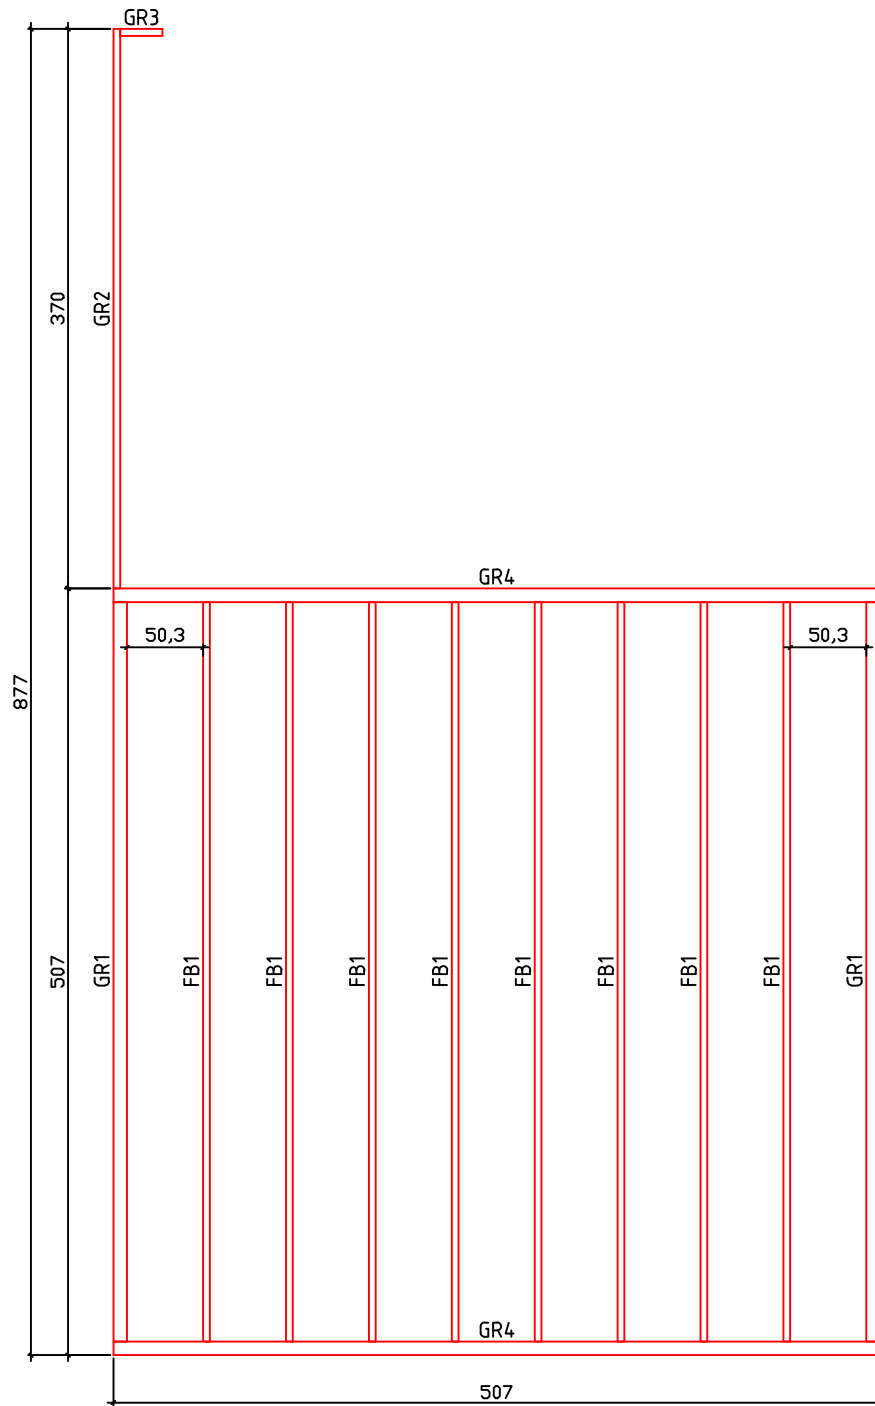

Kood	Claudia 5x5-4 45	Leht	Plan
Joonis	Claudia 5x5-4 45	Mootkava	1:50
Materjal	4.5x13	Kuup.	22.01.2019
Joonestas	T.Laine	File	Claudia 5x5-4 45.dwg

Kood	Claudia 5x5-4 45	Leht	Plan
Joonis	Claudia 5x5-4 45	Mootkava	1:50
Materjal	4.5x13	Kuup.	22.01.2019
Joonestas	T.Laine	File	Claudia 5x5-4 45.dwg

Kood	Claudia 5x5-4 45	Leht	3
Joonis	WALL A	Mootkava	1:50
Materjal	4.5x13	Kuup.	22.01.2019
Joonestaj	T.Laine	File	Claudia 5x5-4 45.dwg

Kood	Claudia 5x5-4 45	Leht	4
Joonis	WALL B	Mootkava	1:50
Materjal	4.5x13	Kuup.	22.01.2019
Joonestas	T.Laine	File	Claudia 5x5-4 45.dwg

Kood	Claudia 5x5-4 45	Leht	5
Joonis	WALL 1;2;3	Mootkava	1:50
Materjal	4.5x13	Kuup.	22.01.2019
Joonestas	T.Laine	File	Claudia 5x5-4 45.dwg