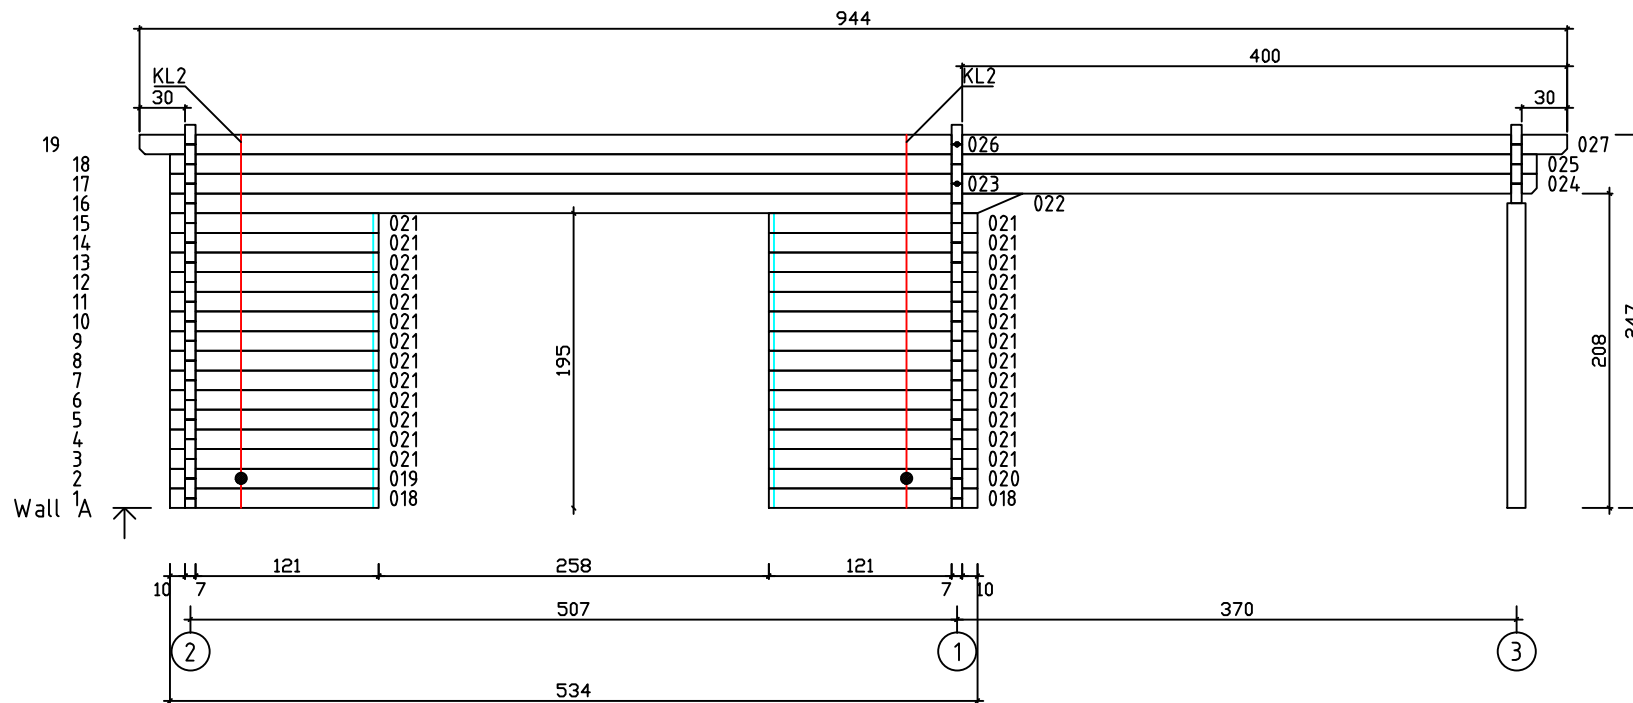

Kood	Camilla 5x5-4 FSR 70	Leht	Plan
Joonis	Camilla 5x5-4 FSR 70	Mootkava	1:50
Materjal	7x13	Kuup.	08.01.2019
Joonestas	T.Laine	File	Camilla 5x5-4 FSR 70.

Kood	Camilla 5x5-4 FSR 70	Leht	Plan
Joonis	Camilla 5x5-4 FSR 70	Mootkava	1:50
Materjal	7x13	Kuup.	08.01.2019
Joonestas	T.Laine	File	Camilla 5x5-4 FSR 70.

Kood	Camilla 5x5-4 FSR 70	Leht	3
Joonis	WALL A	Mootkava	1:50
Materjal	7x13	Kuup.	08.01.2019
Joonestas	T.Laine	File	Camilla 5x5-4 FSR 70.c

Kood	Camilla 5x5-4 FSR 70	Leht	5
Joonis	WALL 1;2;3	Mootkava	1:50
Materjal	7x13	Kuup.	08.01.2019
Joonestas	T.Laine	File	Camilla 5x5-4 FSR 70.c