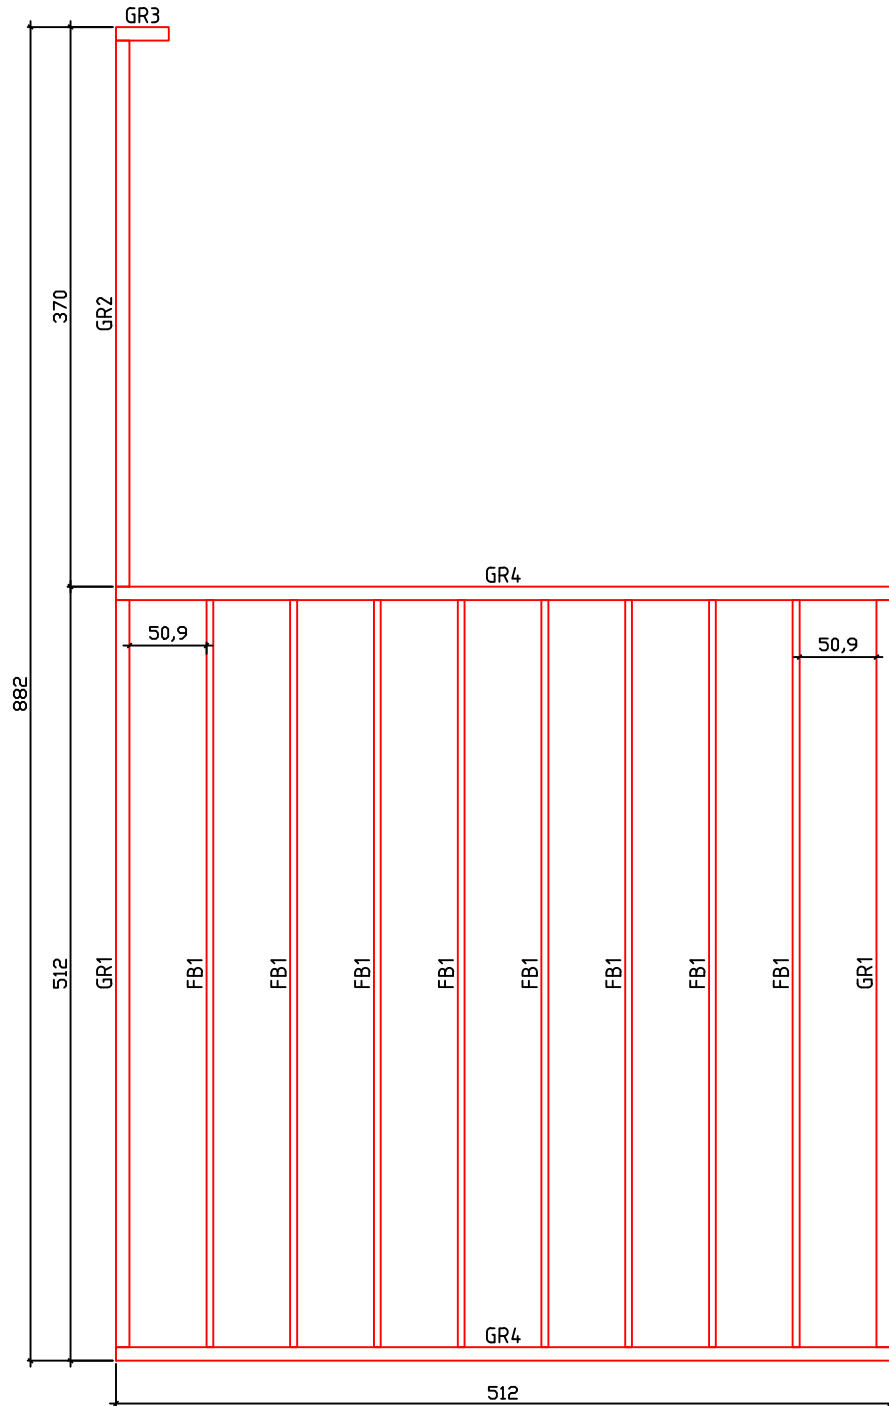

Kood	Camilla 5x5-4 FSR 70	Leht	Plan
Joonis	Camilla 5x5-4 FSR 70	Mootkava	1:50
Materjal	7x13	Kuup.	08.01.2019
Joonestas	T.Laine	File	Camilla 5x5-4 FSR 70.

Kood	Camilla 5x5-4 FSR 70	Leht	Plan
Joonis	Camilla 5x5-4 FSR 70	Mootkava	1:50
Materjal	7x13	Kuup.	08.01.2019
Joonestas	T.Laine	File	Camilla 5x5-4 FSR 70.

Kood	Camilla 5x5-4 FSR 70	Leht	3
Joonis	WALL A	Mootkava	1:50
Materjal	7x13	Kuup.	08.01.2019
Joonestas	T.Laine	File	Camilla 5x5-4 FSR 70.c

Kood	Camilla 5x5-4 FSR 70	Leht	5
Joonis	WALL 1;2;3	Mootkava	1:50
Materjal	7x13	Kuup.	08.01.2019
Joonestas	T.Laine	File	Camilla 5x5-4 FSR 70.c