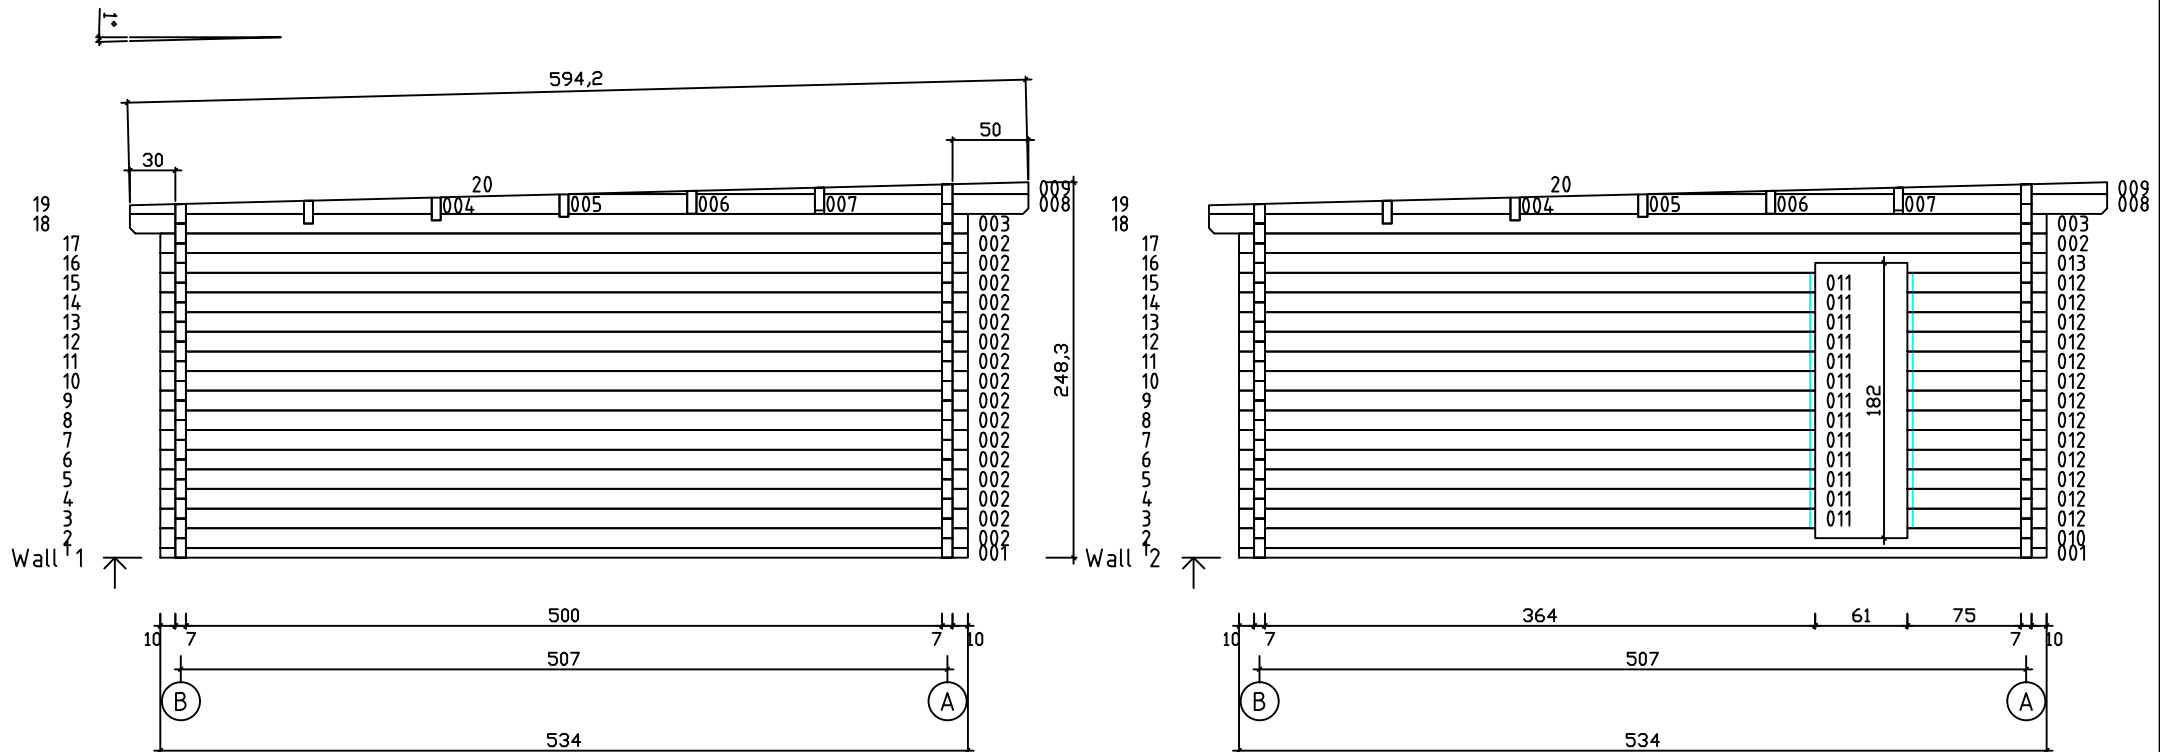

Kood	Camilla 5x5-4 FSR 70	Leht	Plan
Joonis	Camilla 5x5-4 FSR 70	Mootkava	1:50
Materjal	7x13	Kuup.	08.01.2019
Joonestas	T.Laine	File	Camilla 5x5-4 FSR 70.

Kood	Camilla 5x5-4 FSR 70	Leht	Plan
Joonis	Camilla 5x5-4 FSR 70	Mootkava	1:50
Materjal	7x13	Kuup.	08.01.2019
Joonestas	T.Laine	File	Camilla 5x5-4 FSR 70.

Kood	Camilla 5x5-4 FSR 70	Leht	3
Joonis	WALL A	Mootkava	1:50
Materjal	7x13	Kuup.	08.01.2019
Joonestas	T.Laine	File	Camilla 5x5-4 FSR 70.c

Kood	Camilla 5x5-4 FSR 70	Leht	5
Joonis	WALL 1;2;3	Mootkava	1:50
Materjal	7x13	Kuup.	08.01.2019
Joonestas	T.Laine	File	Camilla 5x5-4 FSR 70.c