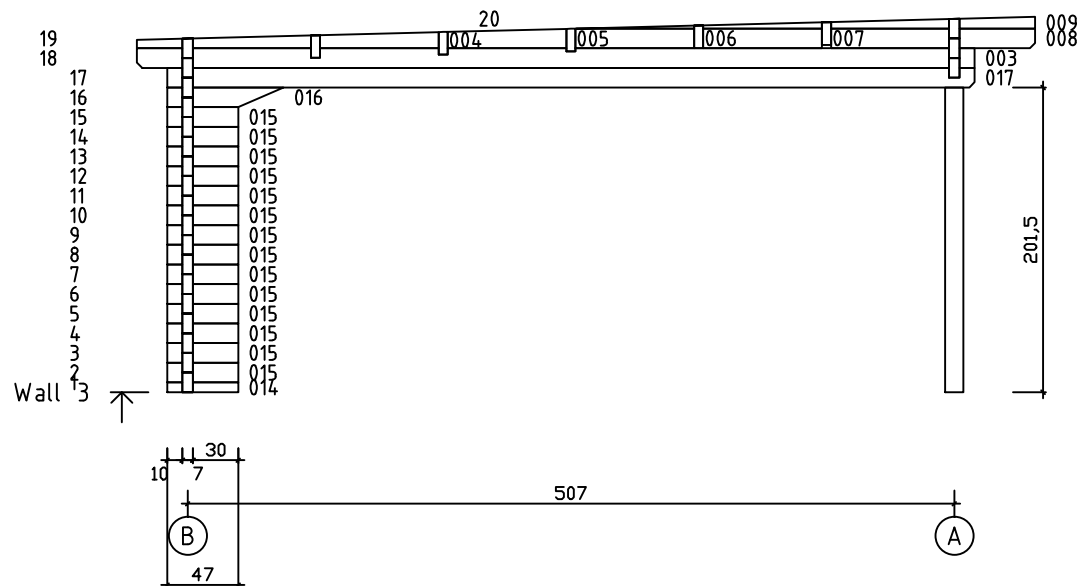

Kood	Camilla 5x5-4 FSR 70	Leht	Plan
Joonis	Camilla 5x5-4 FSR 70	Mootkava	1:50
Materjal	7x13	Kuup.	08.01.2019
Joonestas	T.Laine	File	Camilla 5x5-4 FSR 70.

Kood	Camilla 5x5-4 FSR 70	Leht	Plan
Joonis	Camilla 5x5-4 FSR 70	Mootkava	1:50
Materjal	7x13	Kuup.	08.01.2019
Joonestas	T.Laine	File	Camilla 5x5-4 FSR 70.

Kood	Camilla 5x5-4 FSR 70	Leht	3
Joonis	WALL A	Mootkava	1:50
Materjal	7x13	Kuup.	08.01.2019
Joonestas	T.Laine	File	Camilla 5x5-4 FSR 70.c

Kood	Camilla 5x5-4 FSR 70	Leht	5
Joonis	WALL 1;2;3	Mootkava	1:50
Materjal	7x13	Kuup.	08.01.2019
Joonestas	T.Laine	File	Camilla 5x5-4 FSR 70.c