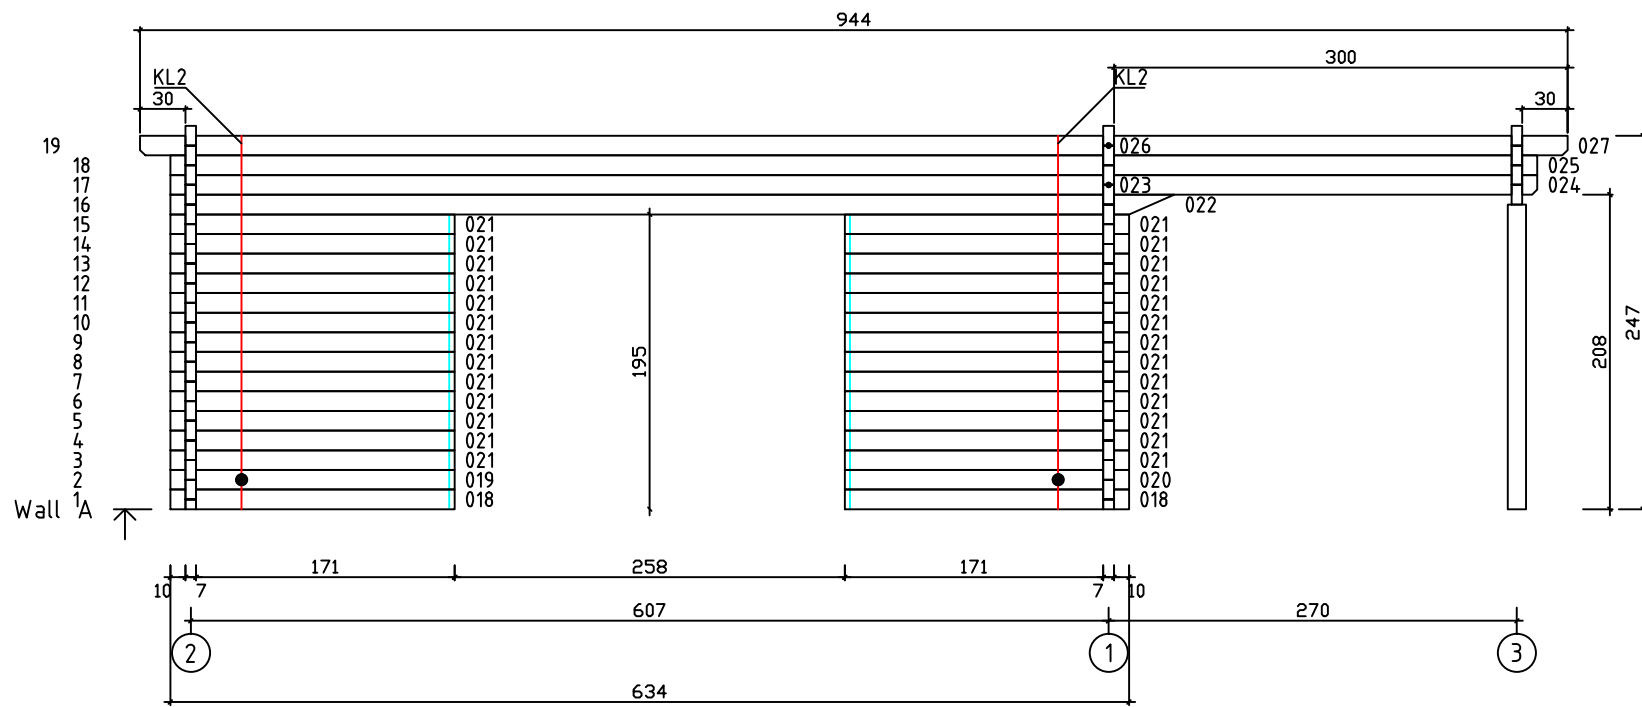

Kood	Camilla 6x5-3 FSR 70	Leht	Plan
Joonis	Camilla 6x5-3 FSR 70	Mootkava	1:50
Materjal	7x13	Kuup.	08.01.2019
Joonestas	T.Laine	File	Camilla 6x5-3 FSR 70.d

Kood	Camilla 6x5-3 FSR 70	Leht	Plan
Joonis	Camilla 6x5-3 FSR 70	Mootkava	1:50
Materjal	7x13	Kuup.	08.01.2019
Joonestaj	T.Laine	File	Camilla 6x5-3 FSR 70.d

Kood	Camilla 6x5-3 FSR 70	Leht	3
Joonis	WALL A	Mootkava	1:50
Materjal	7x13	Kuup.	08.01.2019
Joonestaj	T.Laine	File	Camilla 6x5-3 FSR 70.d

Kood	Camilla 6x5-3 FSR 70	Leht	4
Joonis	WALL B	Mootkava	1:50
Materjal	7x13	Kuup.	08.01.2019
Joonestas	T.Laine	File	Camilla 6x5-3 FSR 70.c

Kood	Camilla 6x5-3 FSR 70	Leht	5
Joonis	WALL 1;2;3	Mootkava	1:50
Materjal	7x13	Kuup.	08.01.2019
Joonestas	T.Laine	File	Camilla 6x5-3 FSR 70.c