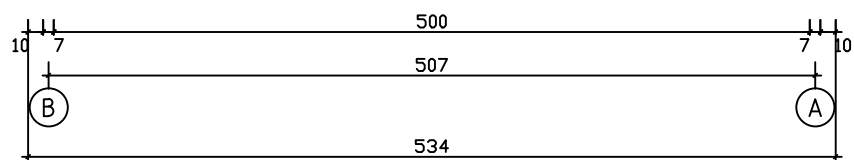

Kood	Camilla 6x5-3 FSR 70	Leht	5
Joonis	WALL 1;2;3	Mootkava	1:50
Materjal	7x13	Kuup.	08.01.2019
Joonestas	T.Laine	File	Camilla 6x5-3 FSR 70.c