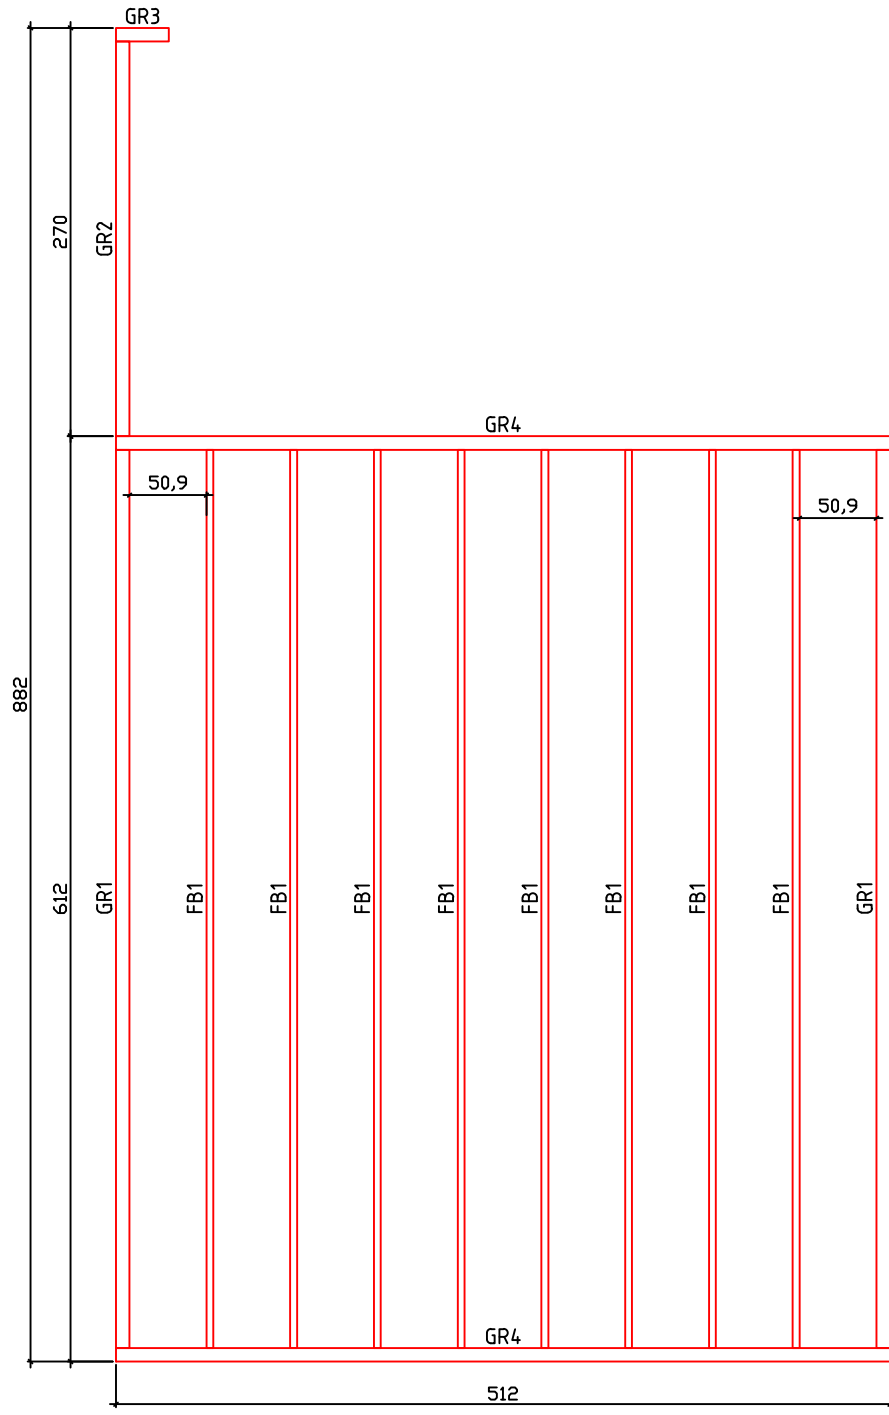

Kood	Camilla 6x5-3 FSR 70	Leht	Plan
Joonis	Camilla 6x5-3 FSR 70	Mootkava	1:50
Materjal	7x13	Kuup.	08.01.2019
Joonestas	T.Laine	File	Camilla 6x5-3 FSR 70.d

Kood	Camilla 6x5-3 FSR 70	Leht	Plan
Joonis	Camilla 6x5-3 FSR 70	Mootkava	1:50
Materjal	7x13	Kuup.	08.01.2019
Joonestaj	T.Laine	File	Camilla 6x5-3 FSR 70.d

Kood	Camilla 6x5-3 FSR 70	Leht	3
Joonis	WALL A	Mootkava	1:50
Materjal	7x13	Kuup.	08.01.2019
Joonestaj	T.Laine	File	Camilla 6x5-3 FSR 70.d

Kood	Camilla 6x5-3 FSR 70	Leht	4
Joonis	WALL B	Mootkava	1:50
Materjal	7x13	Kuup.	08.01.2019
Joonestas	T.Laine	File	Camilla 6x5-3 FSR 70.c

Kood	Camilla 6x5-3 FSR 70	Leht	5
Joonis	WALL 1;2;3	Mootkava	1:50
Materjal	7x13	Kuup.	08.01.2019
Joonestas	T.Laine	File	Camilla 6x5-3 FSR 70.c