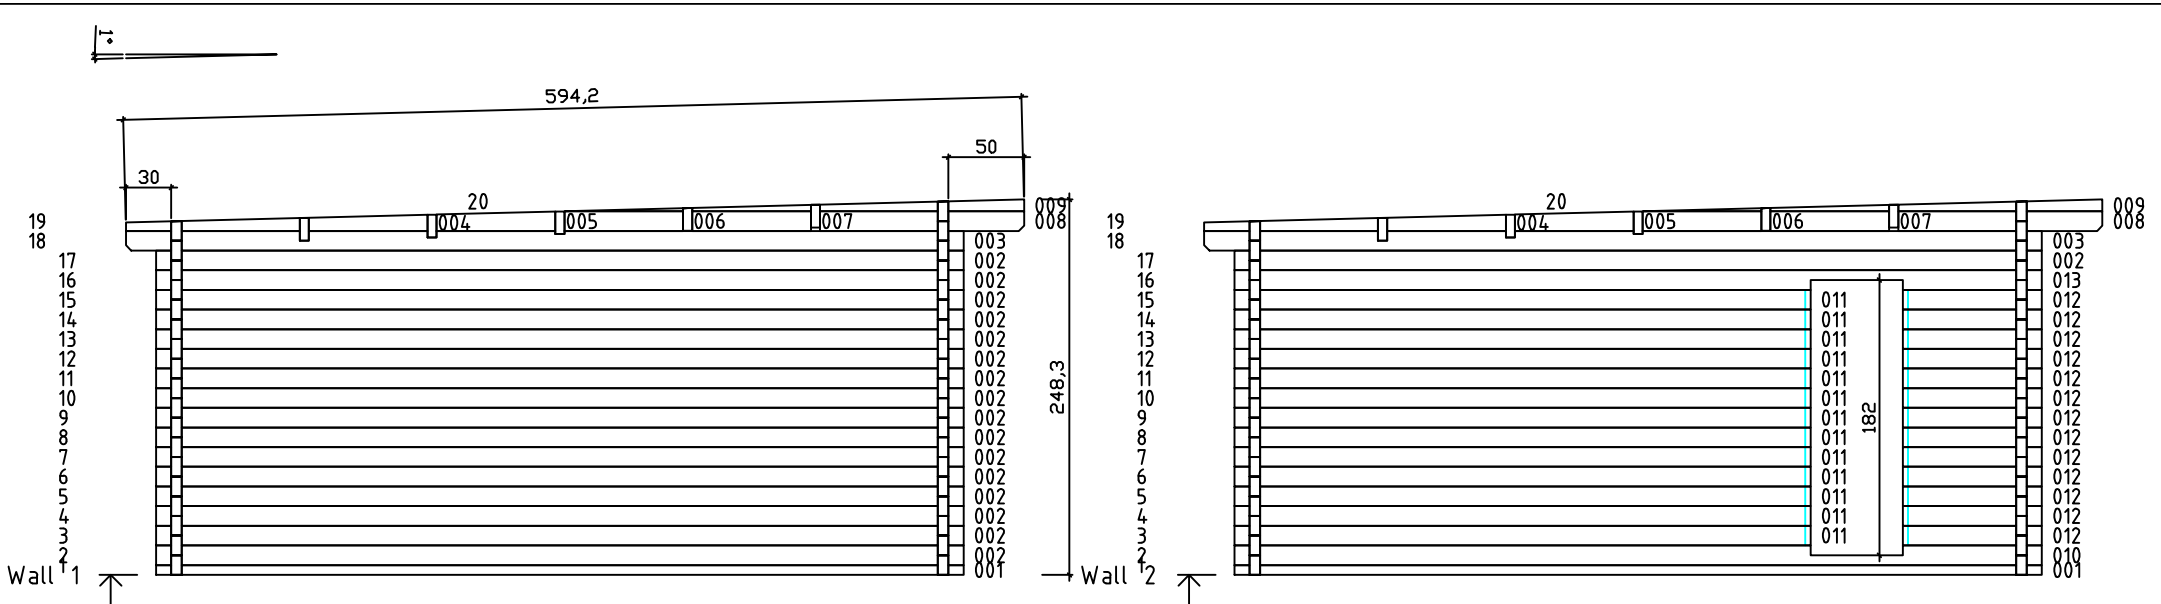

Kood	Camilla 6x5-3 FSR 70	Leht	Plan
Joonis	Camilla 6x5-3 FSR 70	Mootkava	1:50
Materjal	7x13	Kuup.	08.01.2019
Joonestas	T.Laine	File	Camilla 6x5-3 FSR 70.d

Kood	Camilla 6x5-3 FSR 70	Leht	Plan
Joonis	Camilla 6x5-3 FSR 70	Mootkava	1:50
Materjal	7x13	Kuup.	08.01.2019
Joonestaj	T.Laine	File	Camilla 6x5-3 FSR 70.d

Kood	Camilla 6x5-3 FSR 70	Leht	3
Joonis	WALL A	Mootkava	1:50
Materjal	7x13	Kuup.	08.01.2019
Joonestaj	T.Laine	File	Camilla 6x5-3 FSR 70.d

Kood	Camilla 6x5-3 FSR 70	Leht	4
Joonis	WALL B	Mootkava	1:50
Materjal	7x13	Kuup.	08.01.2019
Joonestas	T.Laine	File	Camilla 6x5-3 FSR 70.c

Kood	Camilla 6x5-3 FSR 70	Leht	5
Joonis	WALL 1;2;3	Mootkava	1:50
Materjal	7x13	Kuup.	08.01.2019
Joonestas	T.Laine	File	Camilla 6x5-3 FSR 70.c