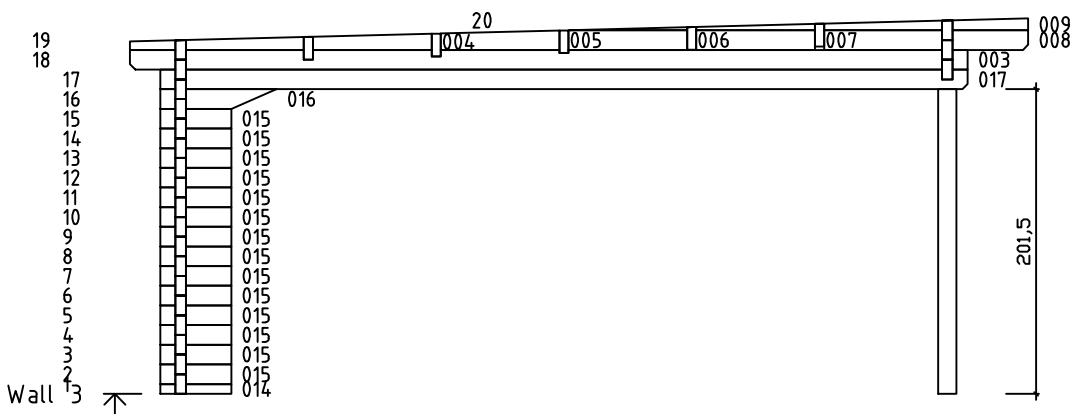

Kood	Camilla 6x5-3 FSR 70	Leht	Plan
Joonis	Camilla 6x5-3 FSR 70	Mootkava	1:50
Materjal	7x13	Kuup.	08.01.2019
Joonestas	T.Laine	File	Camilla 6x5-3 FSR 70.d

Kood	Camilla 6x5-3 FSR 70	Leht	Plan
Joonis	Camilla 6x5-3 FSR 70	Mootkava	1:50
Materjal	7x13	Kuup.	08.01.2019
Joonestaj	T.Laine	File	Camilla 6x5-3 FSR 70.d

Kood	Camilla 6x5-3 FSR 70	Leht	3
Joonis	WALL A	Mootkava	1:50
Materjal	7x13	Kuup.	08.01.2019
Joonestaj	T.Laine	File	Camilla 6x5-3 FSR 70.d

Kood	Camilla 6x5-3 FSR 70	Leht	4
Joonis	WALL B	Mootkava	1:50
Materjal	7x13	Kuup.	08.01.2019
Joonestas	T.Laine	File	Camilla 6x5-3 FSR 70.c

Kood	Camilla 6x5-3 FSR 70	Leht	5
Joonis	WALL 1;2;3	Mootkava	1:50
Materjal	7x13	Kuup.	08.01.2019
Joonestas	T.Laine	File	Camilla 6x5-3 FSR 70.c