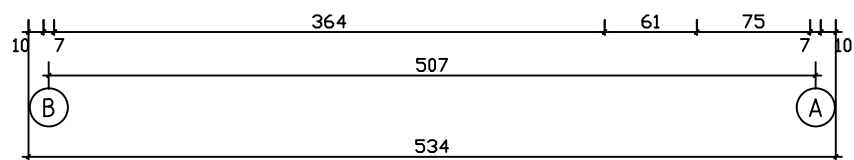

Kood	Camilla 6x5-3 FSR 70	Leht	Plan
Joonis	Camilla 6x5-3 FSR 70	Mootkava	1:50
Materjal	7x13	Kuup.	08.01.2019
Joonestas	T.Laine	File	Camilla 6x5-3 FSR 70.d

Kood	Camilla 6x5-3 FSR 70	Leht	Plan
Joonis	Camilla 6x5-3 FSR 70	Mootkava	1:50
Materjal	7x13	Kuup.	08.01.2019
Joonestaj	T.Laine	File	Camilla 6x5-3 FSR 70.d

Kood	Camilla 6x5-3 FSR 70	Leht	3
Joonis	WALL A	Mootkava	1:50
Materjal	7x13	Kuup.	08.01.2019
Joonestaj	T.Laine	File	Camilla 6x5-3 FSR 70.d

Kood	Camilla 6x5-3 FSR 70	Leht	4
Joonis	WALL B	Mootkava	1:50
Materjal	7x13	Kuup.	08.01.2019
Joonestas	T.Laine	File	Camilla 6x5-3 FSR 70.c