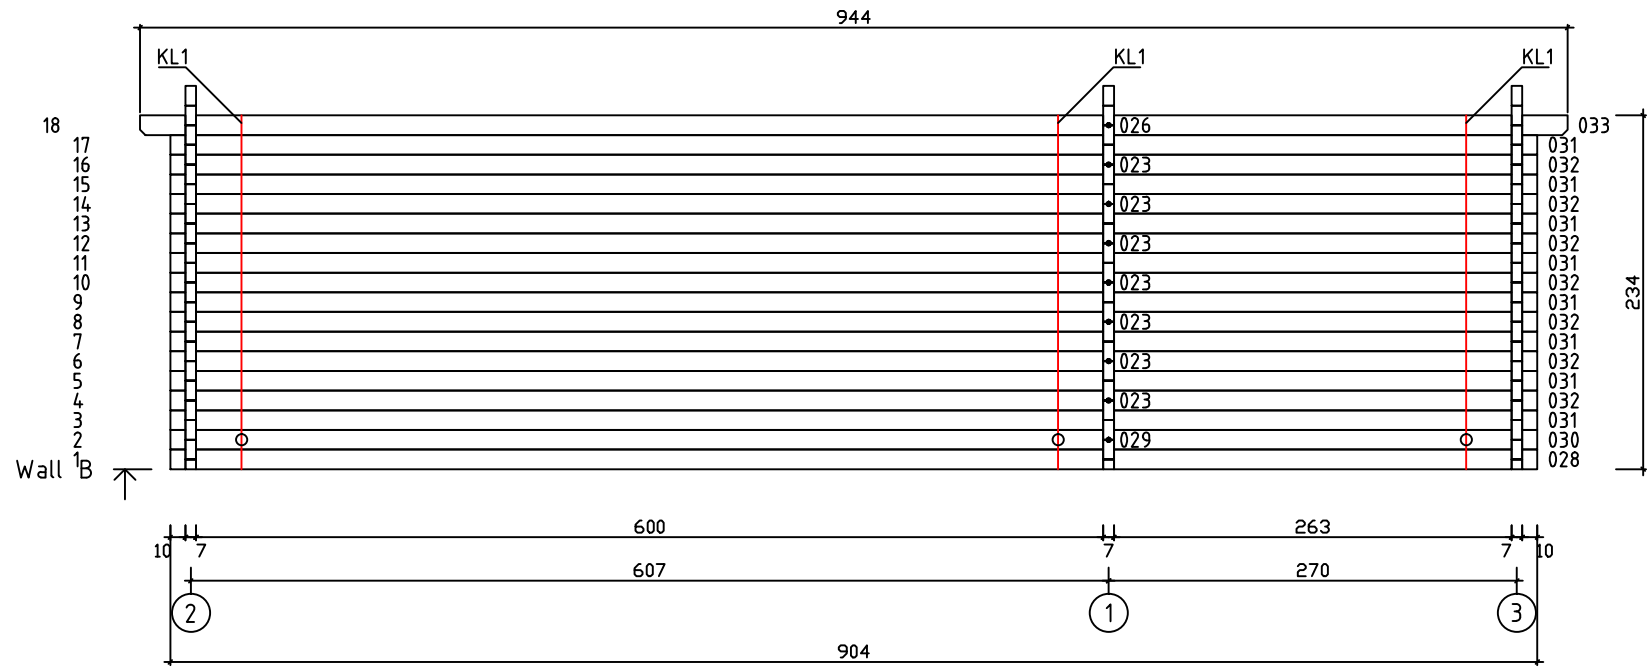

Kood	Camilla 6x5-3 FSR 70	Leht	Plan
Joonis	Camilla 6x5-3 FSR 70	Mootkava	1:50
Materjal	7x13	Kuup.	08.01.2019
Joonestas	T.Laine	File	Camilla 6x5-3 FSR 70.d

Kood	Camilla 6x5-3 FSR 70	Leht	Plan
Joonis	Camilla 6x5-3 FSR 70	Mootkava	1:50
Materjal	7x13	Kuup.	08.01.2019
Joonestaj	T.Laine	File	Camilla 6x5-3 FSR 70.d

Kood	Camilla 6x5-3 FSR 70	Leht	3
Joonis	WALL A	Mootkava	1:50
Materjal	7x13	Kuup.	08.01.2019
Joonestaj	T.Laine	File	Camilla 6x5-3 FSR 70.d

Kood	Camilla 6x5-3 FSR 70	Leht	4
Joonis	WALL B	Mootkava	1:50
Materjal	7x13	Kuup.	08.01.2019
Joonestas	T.Laine	File	Camilla 6x5-3 FSR 70.c

Kood	Camilla 6x5-3 FSR 70	Leht	5
Joonis	WALL 1;2;3	Mootkava	1:50
Materjal	7x13	Kuup.	08.01.2019
Joonestas	T.Laine	File	Camilla 6x5-3 FSR 70.c