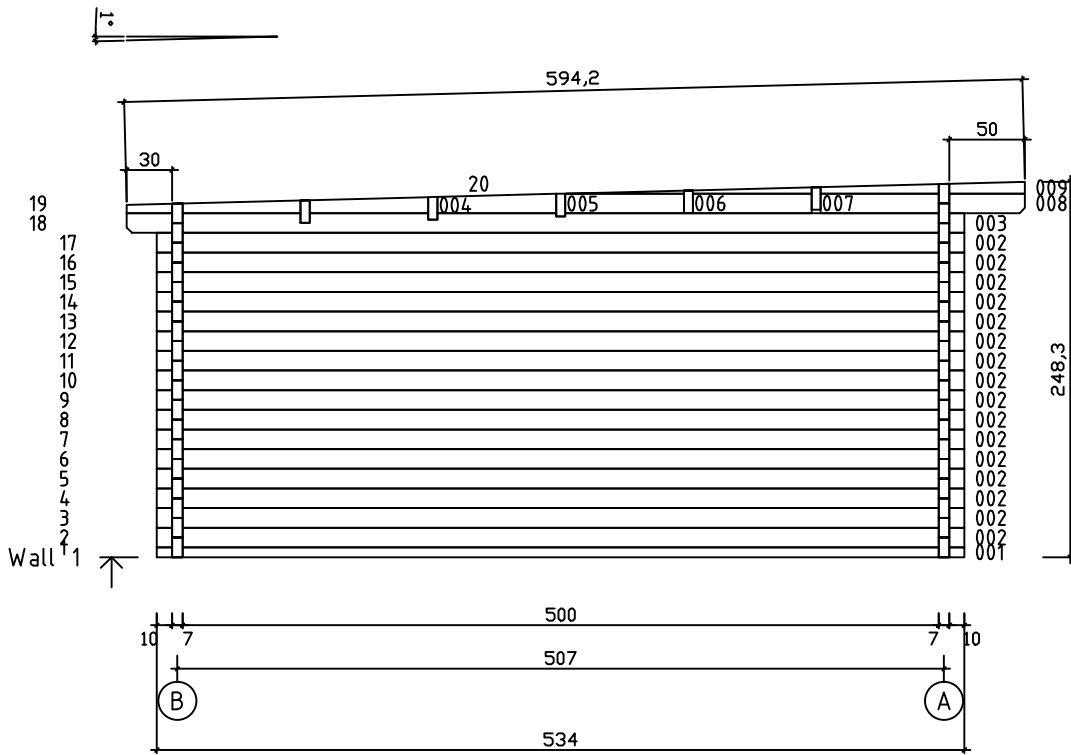

Kood	Camilla 6x5-4 FSR 70	Leht	Plan
Joonis	Camilla 6x5-4 FSR 70	Mootkava	1:50
Materjal	7x13	Kuup.	08.01.2019
Joonestaj	T.Laine	File	Camilla 6x5-4 FSR 70.

Kood	Camilla 6x5-4 FSR 70	Leht	Plan
Joonis	Camilla 6x5-4 FSR 70	Mootkava	1:50
Materjal	7x13	Kuup.	08.01.2019
Joonestas	T.Laine	File	Camilla 6x5-4 FSR 70.

Kood	Camilla 6x5-4 FSR 70	Leht	5
Joonis	WALL 1;2	Mootkava	1:50
Materjal	7x13	Kuup.	08.01.2019
Joonestas	T.Laine	File	Camilla 6x5-4 FSR 70.c

Kood	Camilla 6x5-4 FSR 70	Leht	6
Joonis	WALL 3;4	Mootkava	1:50
Materjal	7x13	Kuup.	08.01.2019
Joonestas	T.Laine	File	Camilla 6x5-4 FSR 70.c