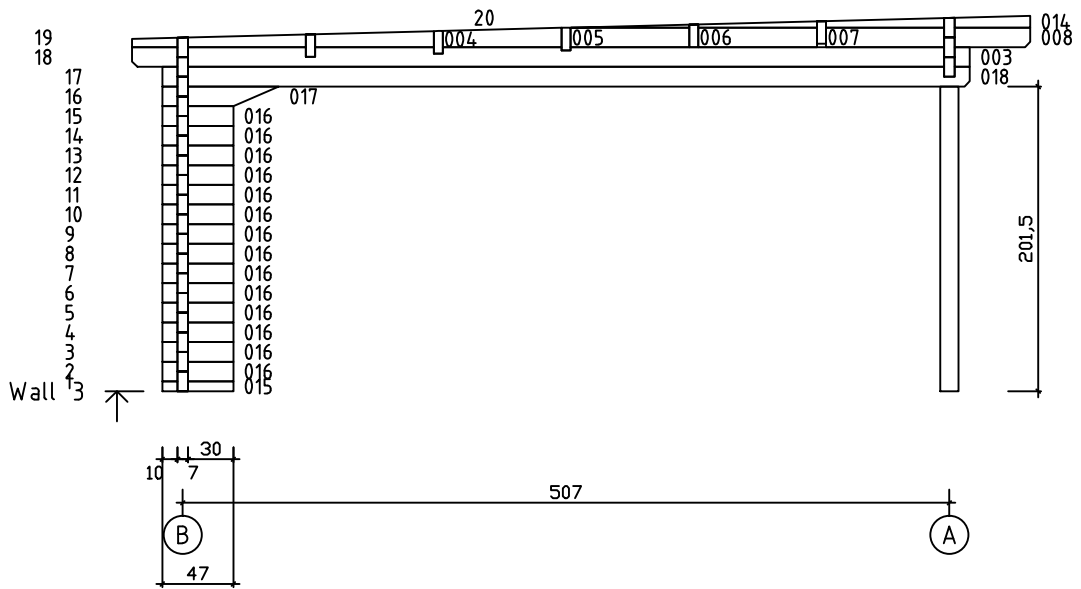

Kood	Camilla 6x5-4 FSR 70	Leht	Plan
Joonis	Camilla 6x5-4 FSR 70	Mootkava	1:50
Materjal	7x13	Kuup.	08.01.2019
Joonestaj	T.Laine	File	Camilla 6x5-4 FSR 70.

Kood	Camilla 6x5-4 FSR 70	Leht	Plan
Joonis	Camilla 6x5-4 FSR 70	Mootkava	1:50
Materjal	7x13	Kuup.	08.01.2019
Joonestas	T.Laine	File	Camilla 6x5-4 FSR 70.

Kood	Camilla 6x5-4 FSR 70	Leht	5
Joonis	WALL 1;2	Mootkava	1:50
Materjal	7x13	Kuup.	08.01.2019
Joonestas	T.Laine	File	Camilla 6x5-4 FSR 70.c

Kood	Camilla 6x5-4 FSR 70	Leht	6
Joonis	WALL 3;4	Mootkava	1:50
Materjal	7x13	Kuup.	08.01.2019
Joonestas	T.Laine	File	Camilla 6x5-4 FSR 70.c