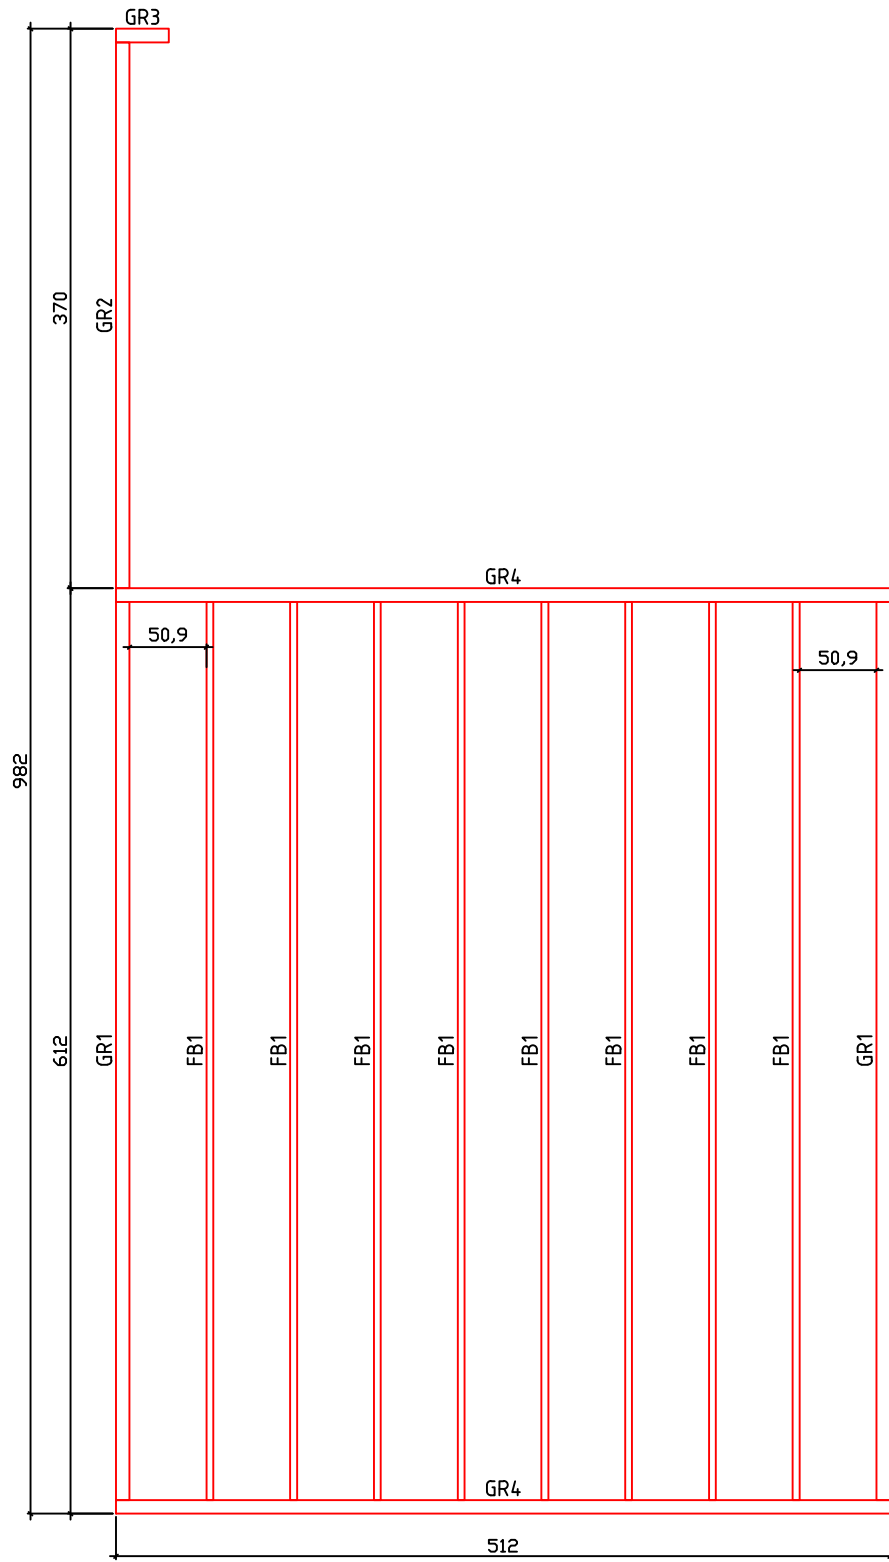

Kood	Camilla 6x5-4 FSR 70	Leht	Plan
Joonis	Camilla 6x5-4 FSR 70	Mootkava	1:50
Materjal	7x13	Kuup.	08.01.2019
Joonestaj	T.Laine	File	Camilla 6x5-4 FSR 70.

Kood	Camilla 6x5-4 FSR 70	Leht	Plan
Joonis	Camilla 6x5-4 FSR 70	Mootkava	1:50
Materjal	7x13	Kuup.	08.01.2019
Joonestas	T.Laine	File	Camilla 6x5-4 FSR 70.

Kood	Camilla 6x5-4 FSR 70	Leht	5
Joonis	WALL 1;2	Mootkava	1:50
Materjal	7x13	Kuup.	08.01.2019
Joonestas	T.Laine	File	Camilla 6x5-4 FSR 70.c

Kood	Camilla 6x5-4 FSR 70	Leht	6
Joonis	WALL 3;4	Mootkava	1:50
Materjal	7x13	Kuup.	08.01.2019
Joonestas	T.Laine	File	Camilla 6x5-4 FSR 70.c