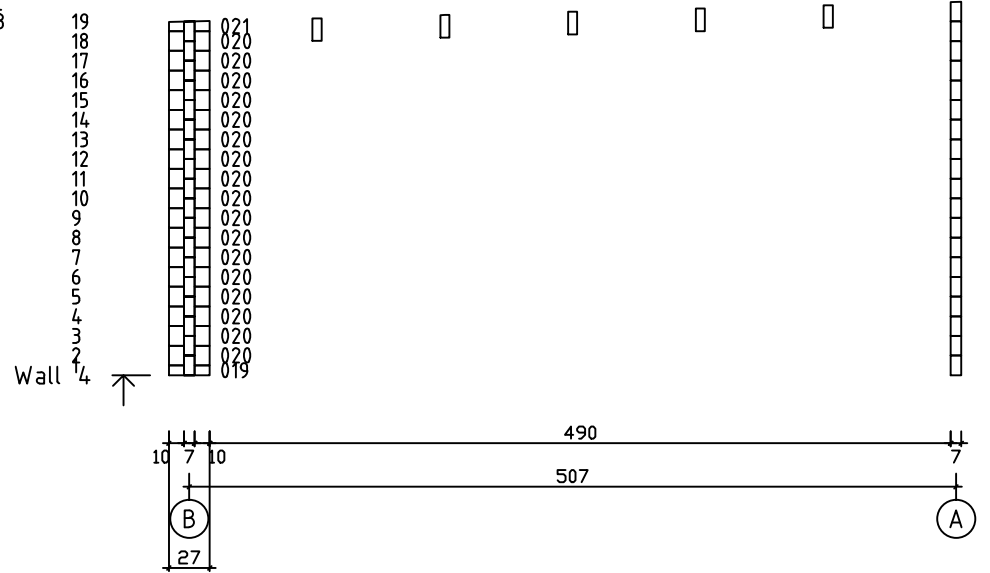

Kood	Camilla 6x5-4 FSR 70	Leht	Plan
Joonis	Camilla 6x5-4 FSR 70	Mootkava	1:50
Materjal	7x13	Kuup.	08.01.2019
Joonestaj	T.Laine	File	Camilla 6x5-4 FSR 70.

Kood	Camilla 6x5-4 FSR 70	Leht	Plan
Joonis	Camilla 6x5-4 FSR 70	Mootkava	1:50
Materjal	7x13	Kuup.	08.01.2019
Joonestas	T.Laine	File	Camilla 6x5-4 FSR 70.

Kood	Camilla 6x5-4 FSR 70	Leht	5
Joonis	WALL 1;2	Mootkava	1:50
Materjal	7x13	Kuup.	08.01.2019
Joonestas	T.Laine	File	Camilla 6x5-4 FSR 70.c

Kood	Camilla 6x5-4 FSR 70	Leht	6
Joonis	WALL 3;4	Mootkava	1:50
Materjal	7x13	Kuup.	08.01.2019
Joonestas	T.Laine	File	Camilla 6x5-4 FSR 70.c