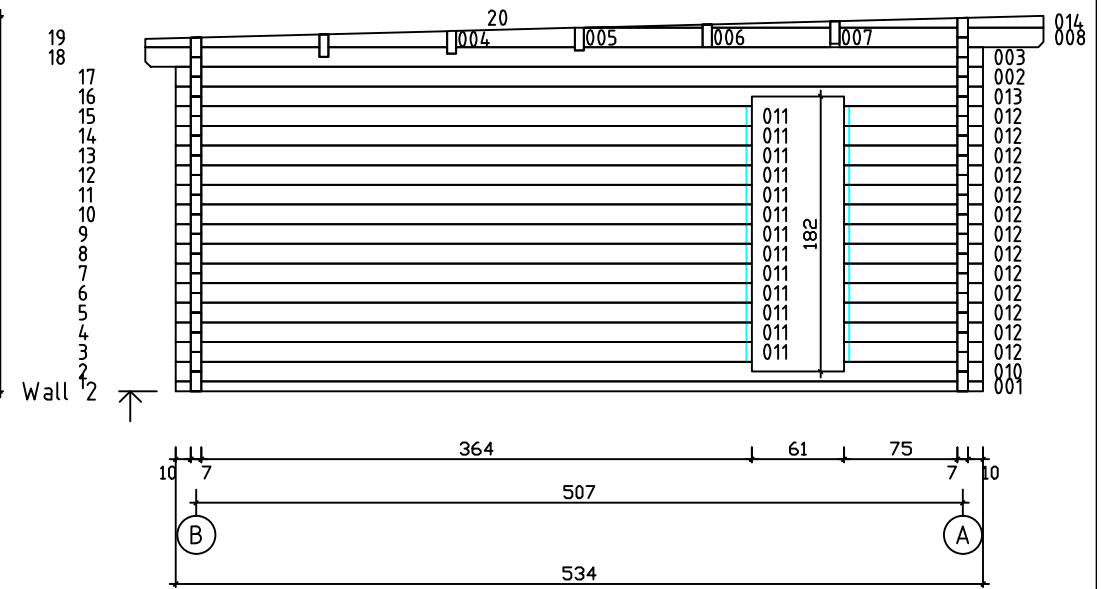

Kood	Camilla 6x5-4 FSR 70	Leht	Plan
Joonis	Camilla 6x5-4 FSR 70	Mootkava	1:50
Materjal	7x13	Kuup.	08.01.2019
Joonestaj	T.Laine	File	Camilla 6x5-4 FSR 70.

Kood	Camilla 6x5-4 FSR 70	Leht	Plan
Joonis	Camilla 6x5-4 FSR 70	Mootkava	1:50
Materjal	7x13	Kuup.	08.01.2019
Joonestas	T.Laine	File	Camilla 6x5-4 FSR 70.

Kood	Camilla 6x5-4 FSR 70	Leht	5
Joonis	WALL 1;2	Mootkava	1:50
Materjal	7x13	Kuup.	08.01.2019
Joonestas	T.Laine	File	Camilla 6x5-4 FSR 70.c

Kood	Camilla 6x5-4 FSR 70	Leht	6
Joonis	WALL 3;4	Mootkava	1:50
Materjal	7x13	Kuup.	08.01.2019
Joonestas	T.Laine	File	Camilla 6x5-4 FSR 70.c