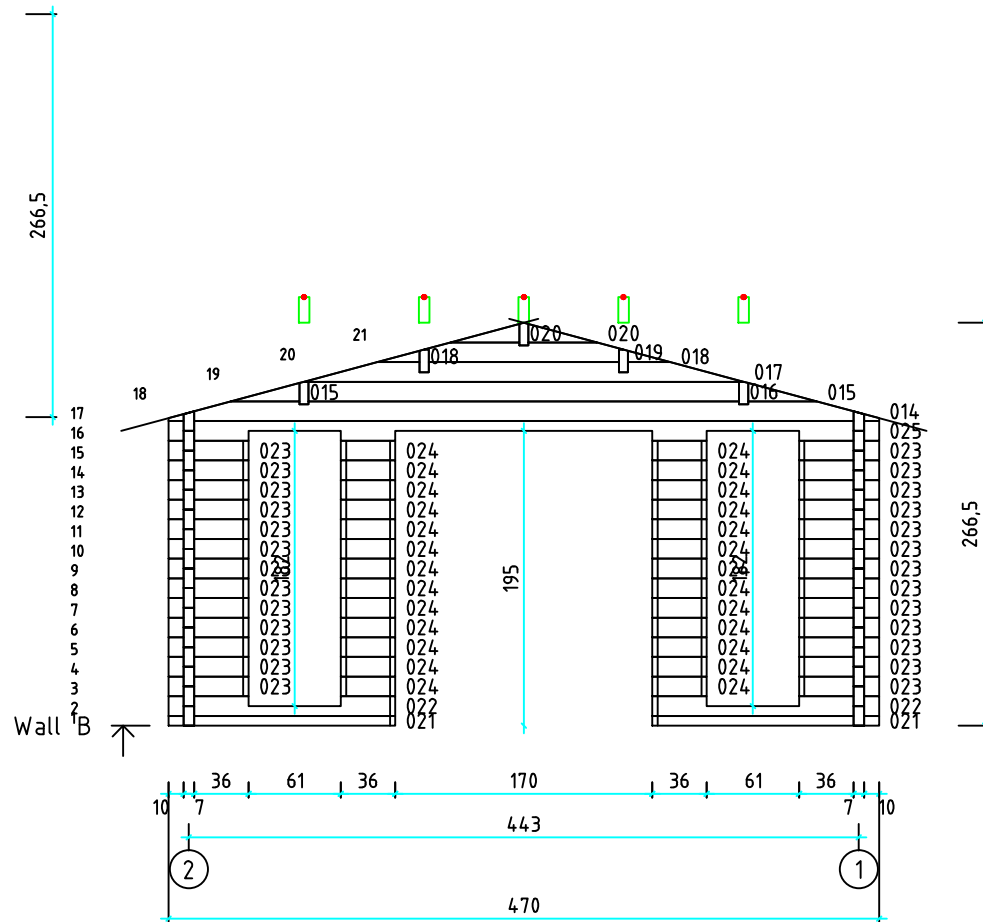

Kood	Augsburg 4.7x3.8	Leht	plaan
Joonis	Augsburg 4.7x3.8	Mootkava	1:50
Materjal	70x130 mm	Kuup.	08.02.2016
Joonestas	Jaano	File	Augsburg 4.7x3.8 70 m

Kood	Augsburg 4.7x3.8	Leht	2
Joonis	WALL A;B	Mootkava	1:50
Materjal	7x13	Kuup.	08.02.2016
Joonestas	Jaano	File	Augsburg 4.7x3.8 70 m

Kood	Augsburg 4.7x3.8	Leht	4
Joonis	WALL 1;2	Mootkava	1:50
Materjal	7x13	Kuup.	08.02.2016
Joonestas	Jaano	File	Augsburg 4.7x3.8 70 m

Pos	Joonis Augsburg 4.7x3.8	Arv	Profile (mm)	LENGHT (mm)
001		2	70x130	3800
002		2	70x130	3800
003		15	70x130	3800
004		1	70x130	4200
005		1	70x130	4600
006		1	70x130	5300
007		1	70x130	3800
008		13	70x130	1200
009		1	70x130	1600
010		1	70x130	4600
011		1	70x130	5300
012		1	70x65	4700
013		15	70x130	4700
014		2	70x130	4700
015		4	70x122	454
016		2	70x130	2847
017		2	70x130	2907
018		4	70x75	280
019		2	70x130	1318
020		4	70x122	454
021		2	70x65	1500
022		2	70x130	1500
023		26	70x130	530
024		26	70x130	360
025		1	70x130	4700