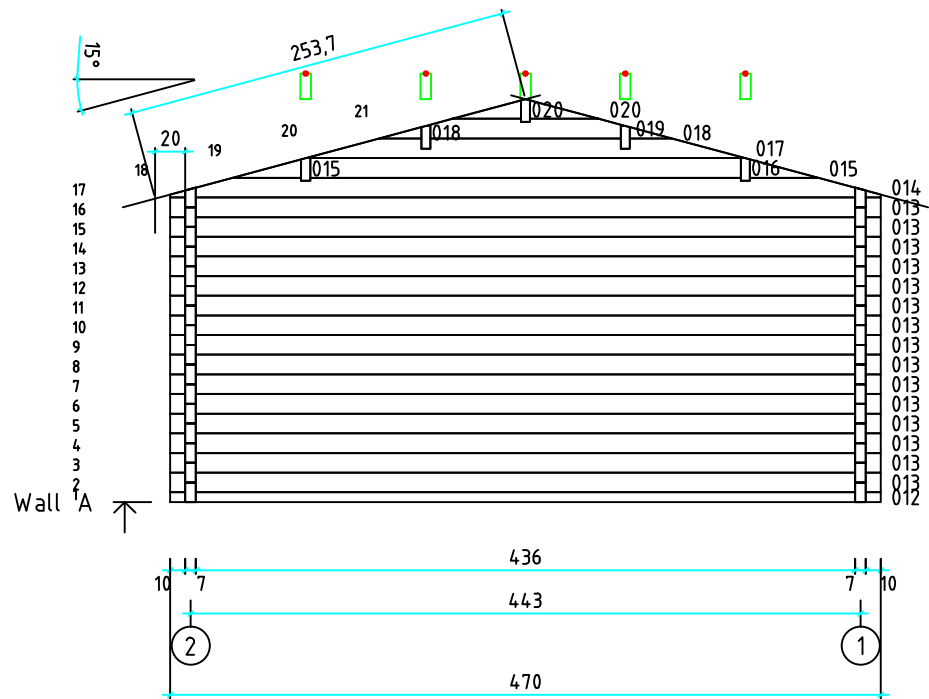

Kood	Augsburg 4.7x3.8	Leht	plaan
Joonis	Augsburg 4.7x3.8	Mootkava	1:50
Materjal	70x130 mm	Kuup.	08.02.2016
Joonestas	Jaano	File	Augsburg 4.7x3.8 70 m

Kood	Augsburg 4.7x3.8	Leht	2
Joonis	WALL A;B	Mootkava	1:50
Materjal	7x13	Kuup.	08.02.2016
Joonestas	Jaano	File	Augsburg 4.7x3.8 70 m

Kood	Augsburg 4.7x3.8	Leht	4
Joonis	WALL 1;2	Mootkava	1:50
Materjal	7x13	Kuup.	08.02.2016
Joonestas	Jaano	File	Augsburg 4.7x3.8 70 m

Pos	Joonis Augsburg 4.7x3.8	Arv	Profile (mm)	LENGHT (mm)
001		2	70x130	3800
002		2	70x130	3800
003		15	70x130	3800
004		1	70x130	4200
005		1	70x130	4600
006		1	70x130	5300
007		1	70x130	3800
008		13	70x130	1200
009		1	70x130	1600
010		1	70x130	4600
011		1	70x130	5300
012		1	70x65	4700
013		15	70x130	4700
014		2	70x130	4700
015		4	70x122	454
016		2	70x130	2847
017		2	70x130	2907
018		4	70x75	280
019		2	70x130	1318
020		4	70x122	454
021		2	70x65	1500
022		2	70x130	1500
023		26	70x130	530
024		26	70x130	360
025		1	70x130	4700