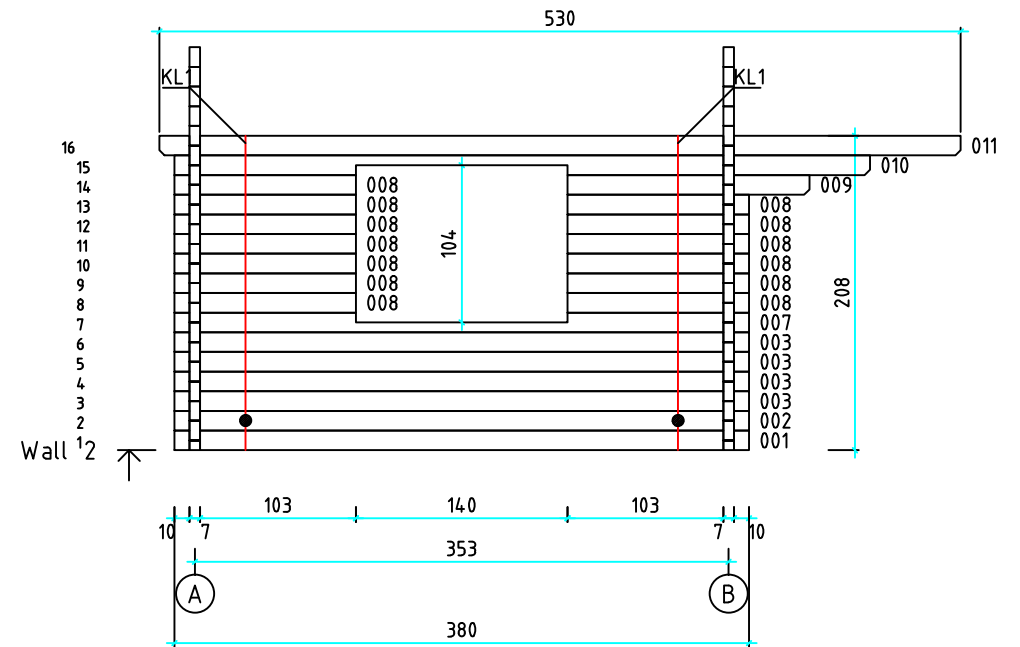

Kood	Augsburg 4.7x3.8	Leht	plaan
Joonis	Augsburg 4.7x3.8	Mootkava	1:50
Materjal	70x130 mm	Kuup.	08.02.2016
Joonestas	Jaano	File	Augsburg 4.7x3.8 70 m

Kood	Augsburg 4.7x3.8	Leht	2
Joonis	WALL A;B	Mootkava	1:50
Materjal	7x13	Kuup.	08.02.2016
Joonestas	Jaano	File	Augsburg 4.7x3.8 70 m

Kood	Augsburg 4.7x3.8	Leht	4
Joonis	WALL 1;2	Mootkava	1:50
Materjal	7x13	Kuup.	08.02.2016
Joonestas	Jaano	File	Augsburg 4.7x3.8 70 m

Pos	Joonis Augsburg 4.7x3.8	Arv	Profile (mm)	LENGHT (mm)
001		2	70x130	3800
002		2	70x130	3800
003		15	70x130	3800
004		1	70x130	4200
005		1	70x130	4600
006		1	70x130	5300
007		1	70x130	3800
008		13	70x130	1200
009		1	70x130	1600
010		1	70x130	4600
011		1	70x130	5300
012		1	70x65	4700
013		15	70x130	4700
014		2	70x130	4700
015		4	70x122	454
016		2	70x130	2847
017		2	70x130	2907
018		4	70x75	280
019		2	70x130	1318
020		4	70x122	454
021		2	70x65	1500
022		2	70x130	1500
023		26	70x130	530
024		26	70x130	360
025		1	70x130	4700