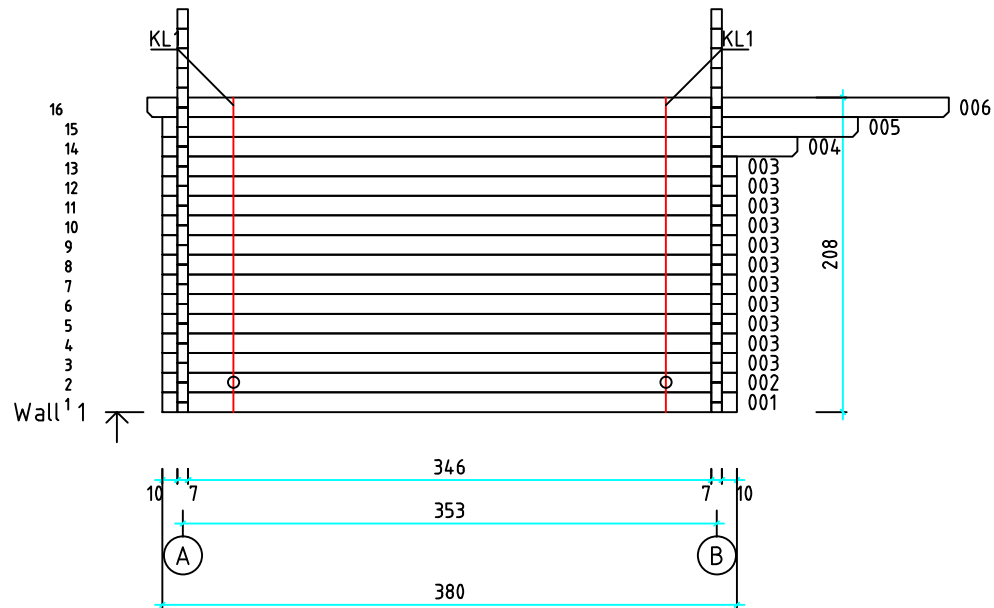

Kood	Augsburg 4.7x3.8	Leht	plaan
Joonis	Augsburg 4.7x3.8	Mootkava	1:50
Materjal	70x130 mm	Kuup.	08.02.2016
Joonestas	Jaano	File	Augsburg 4.7x3.8 70 m

Kood	Augsburg 4.7x3.8	Leht	2
Joonis	WALL A;B	Mootkava	1:50
Materjal	7x13	Kuup.	08.02.2016
Joonestas	Jaano	File	Augsburg 4.7x3.8 70 m

Kood	Augsburg 4.7x3.8	Leht	4
Joonis	WALL 1;2	Mootkava	1:50
Materjal	7x13	Kuup.	08.02.2016
Joonestas	Jaano	File	Augsburg 4.7x3.8 70 m

Pos	Joonis Augsburg 4.7x3.8	Arv	Profile (mm)	LENGHT (mm)
001		2	70x130	3800
002		2	70x130	3800
003		15	70x130	3800
004		1	70x130	4200
005		1	70x130	4600
006		1	70x130	5300
007		1	70x130	3800
008		13	70x130	1200
009		1	70x130	1600
010		1	70x130	4600
011		1	70x130	5300
012		1	70x65	4700
013		15	70x130	4700
014		2	70x130	4700
015		4	70x122	454
016		2	70x130	2847
017		2	70x130	2907
018		4	70x75	280
019		2	70x130	1318
020		4	70x122	454
021		2	70x65	1500
022		2	70x130	1500
023		26	70x130	530
024		26	70x130	360
025		1	70x130	4700