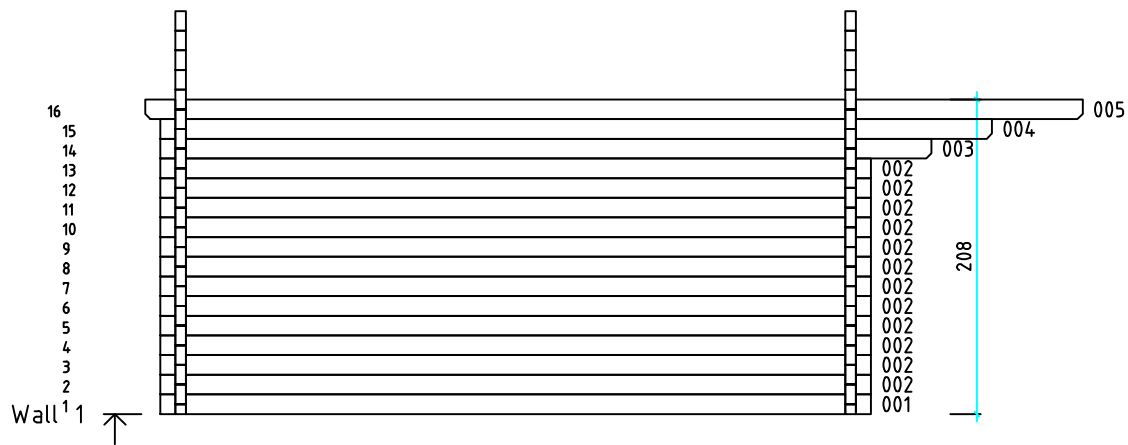

Kood	Augsburg 4.7x4.7	Leht	plaan
Joonis	Augsburg 4.7x4.7	Mootkava	1:50
Materjal	70x130 mm	Kuup.	16.12.2015
Joonestas	Jaano	File	Augsburg 4.7x4.7 70 m

Kood	Augsburg 4.7x4.7	Leht	2
Joonis	WALL A	Mootkava	1:50
Materjal	7x13	Kuup.	16.12.2015
Joonestas	Jaano	File	Augsburg 4.7x4.7 70 m

Kood	Augsburg 4.7x4.7	Leht	4
Joonis	WALL 1	Mootkava	1:50
Materjal	7x13	Kuup.	16.12.2015
Joonestas	Jaano	File	Augsburg 4.7x4.7 70 m

001 /2
1. rida

002 /32

003 /1

004 /1

005 /1
Pikikalle

006 /1

007 /13