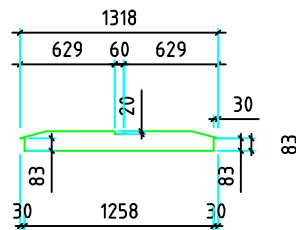

015 /2
Kelp

016 /4
Kelp