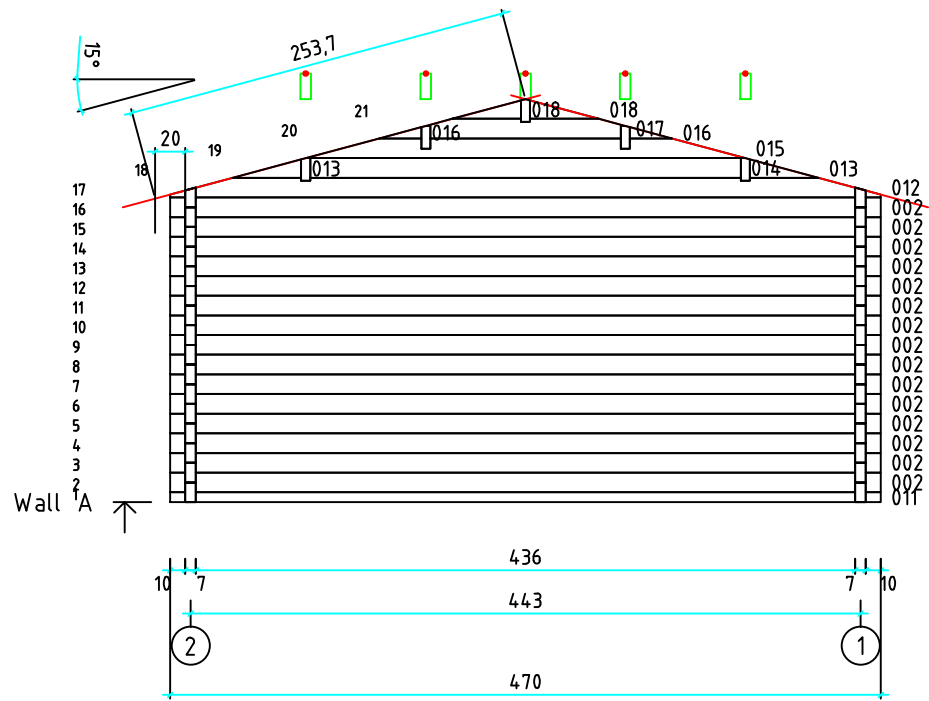

Kood	Augsburg 4.7x4.7	Leht	plaan
Joonis	Augsburg 4.7x4.7	Mootkava	1:50
Materjal	70x130 mm	Kuup.	16.12.2015
Joonestas	Jaano	File	Augsburg 4.7x4.7 70 m

Kood	Augsburg 4.7x4.7	Leht	2
Joonis	WALL A	Mootkava	1:50
Materjal	7x13	Kuup.	16.12.2015
Joonestas	Jaano	File	Augsburg 4.7x4.7 70 m

Kood	Augsburg 4.7x4.7	Leht	4
Joonis	WALL 1	Mootkava	1:50
Materjal	7x13	Kuup.	16.12.2015
Joonestas	Jaano	File	Augsburg 4.7x4.7 70 m

001 /2
1. rida

002 /32

003 /1

004 /1

005 /1
Pikikalle

006 /1

007 /13

GROUNDFRAME

GR1 /3
90x45

GR2 /4
90x45

FLOORBEAMS

FB1 /14
45x45

Purlins

Pr1 /2
70x170(60x150)

Pr2 /1
70x170(60x150)

Pr3 /2
70x170(60x150)