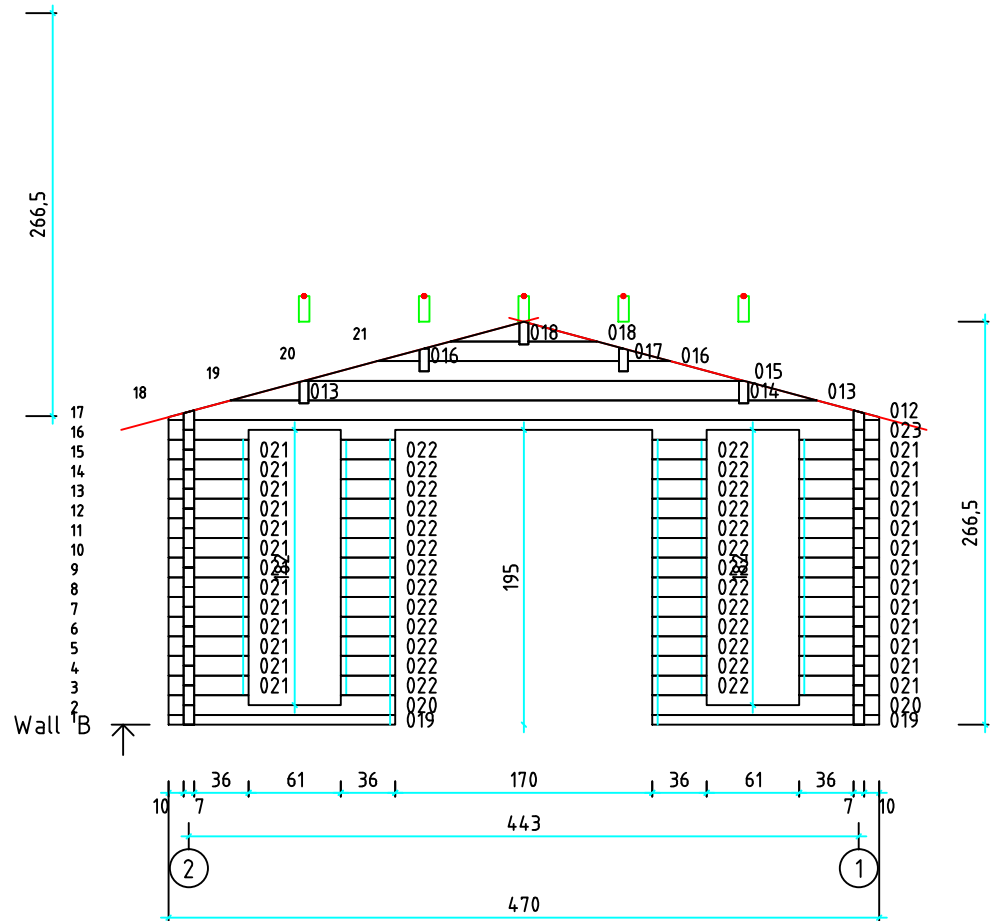

Kood	Augsburg 4.7x4.7	Leht	plaan
Joonis	Augsburg 4.7x4.7	Mootkava	1:50
Materjal	70x130 mm	Kuup.	16.12.2015
Joonestas	Jaano	File	Augsburg 4.7x4.7 70 m

Kood	Augsburg 4.7x4.7	Leht	2
Joonis	WALL A	Mootkava	1:50
Materjal	7x13	Kuup.	16.12.2015
Joonestas	Jaano	File	Augsburg 4.7x4.7 70 m

Kood	Augsburg 4.7x4.7	Leht	4
Joonis	WALL 1	Mootkava	1:50
Materjal	7x13	Kuup.	16.12.2015
Joonestas	Jaano	File	Augsburg 4.7x4.7 70 m

001 /2
1. rida

002 /32

003 /1

004 /1

005 /1
Pikikalle

006 /1

007 /13

GROUNDFRAME

GR1 /3
90x45

GR2 /4
90x45

FLOORBEAMS

FB1 /14
45x45

Purlins

Pr1 /2
70x170(60x150)

Pr2 /1
70x170(60x150)

Pr3 /2
70x170(60x150)