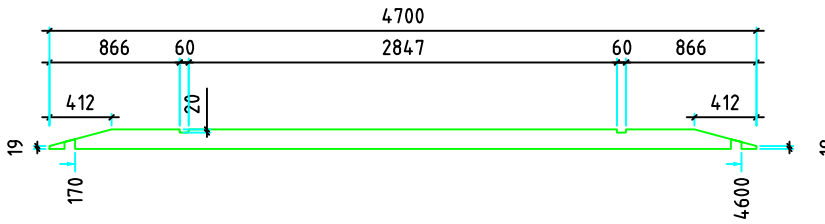

011 /1
1. rida poolik