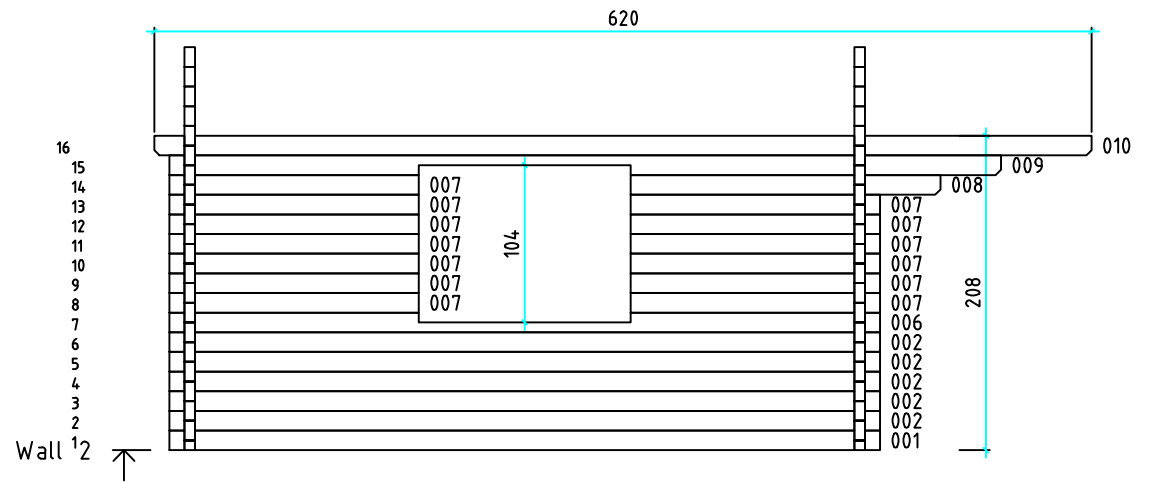

Kood	Augsburg 4.7x4.7	Leht	plaan
Joonis	Augsburg 4.7x4.7	Mootkava	1:50
Materjal	70x130 mm	Kuup.	16.12.2015
Joonestas	Jaano	File	Augsburg 4.7x4.7 70 m

Kood	Augsburg 4.7x4.7	Leht	2
Joonis	WALL A	Mootkava	1:50
Materjal	7x13	Kuup.	16.12.2015
Joonestas	Jaano	File	Augsburg 4.7x4.7 70 m

Kood	Augsburg 4.7x4.7	Leht	4
Joonis	WALL 1	Mootkava	1:50
Materjal	7x13	Kuup.	16.12.2015
Joonestas	Jaano	File	Augsburg 4.7x4.7 70 m

001 /2
1. rida

002 /32

003 /1

004 /1

005 /1
Pikikalle

006 /1

007 /13