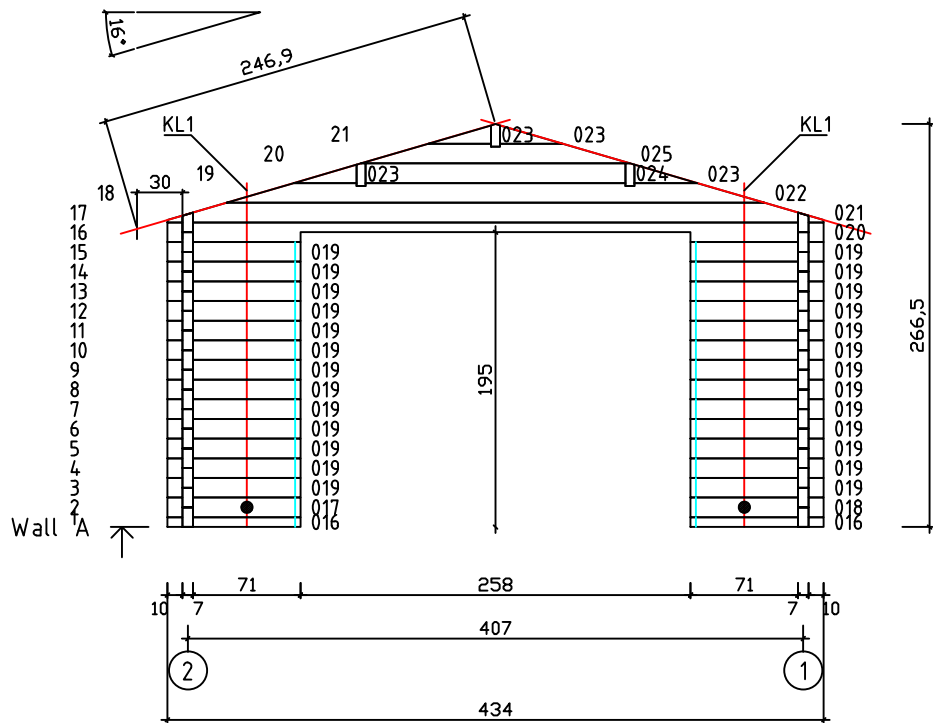

Kood	Camilla 4x5-1.5 70	Leht	Plan
Joonis	Camilla 4x5-1.5 70	Mootkava	1:50
Materjal	7x13	Kuup.	13.02.2017
Joonestas	T.Laine	File	Camilla 4x5-1.5 70.dwg

Kood	Camilla 4x5-1.5 70	Leht	2
Joonis	WALL A;B	Mootkava	1:50
Materjal	7x13	Kuup.	13.02.2017
Joonestas	T.Laine	File	Camilla 4x5-1.5 70.dwg

Kood	Camilla 4x5-1.5 70	Leht	3
Joonis	WALL 1;2	Mootkava	1:50
Materjal	7x13	Kuup.	13.02.2017
Joonestas	T.Laine	File	Camilla 4x5-1.5 70.dwg