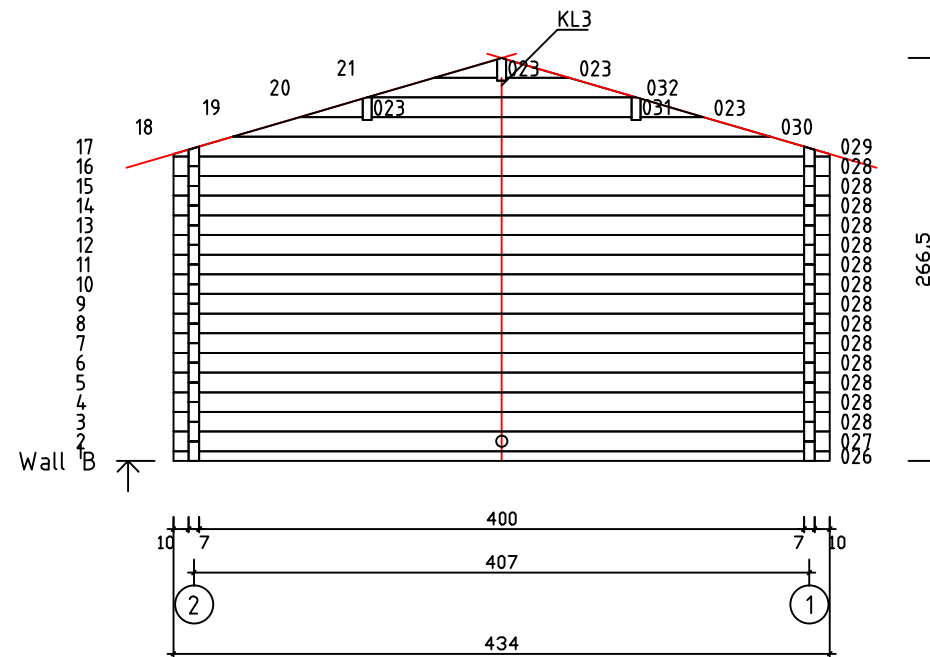

Kood	Camilla 4x5-1.5 70	Leht	Plan
Joonis	Camilla 4x5-1.5 70	Mootkava	1:50
Materjal	7x13	Kuup.	13.02.2017
Joonestas	T.Laine	File	Camilla 4x5-1.5 70.dwg

Kood	Camilla 4x5-1.5 70	Leht	2
Joonis	WALL A;B	Mootkava	1:50
Materjal	7x13	Kuup.	13.02.2017
Joonestas	T.Laine	File	Camilla 4x5-1.5 70.dwg

Kood	Camilla 4x5-1.5 70	Leht	3
Joonis	WALL 1;2	Mootkava	1:50
Materjal	7x13	Kuup.	13.02.2017
Joonestas	T.Laine	File	Camilla 4x5-1.5 70.dwg