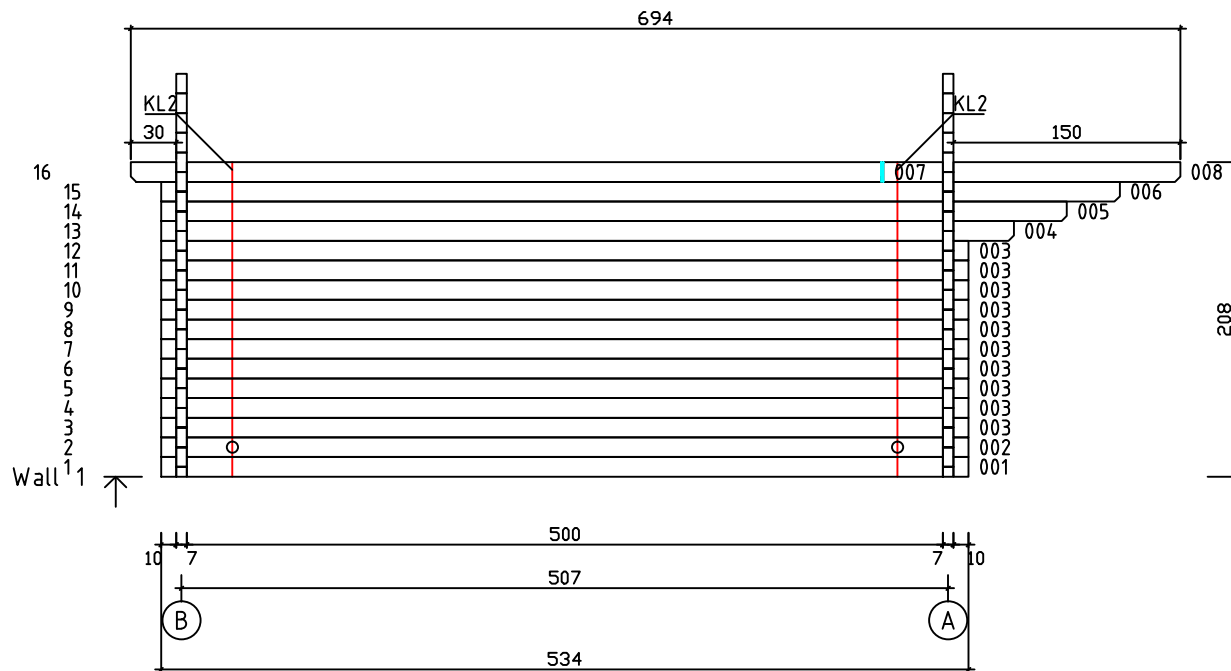

Kood	Camilla 4x5-1.5 70	Leht	Plan
Joonis	Camilla 4x5-1.5 70	Mootkava	1:50
Materjal	7x13	Kuup.	13.02.2017
Joonestas	T.Laine	File	Camilla 4x5-1.5 70.dwg

Kood	Camilla 4x5-1.5 70	Leht	2
Joonis	WALL A;B	Mootkava	1:50
Materjal	7x13	Kuup.	13.02.2017
Joonestas	T.Laine	File	Camilla 4x5-1.5 70.dwg

Kood	Camilla 4x5-1.5 70	Leht	3
Joonis	WALL 1;2	Mootkava	1:50
Materjal	7x13	Kuup.	13.02.2017
Joonestas	T.Laine	File	Camilla 4x5-1.5 70.dwg