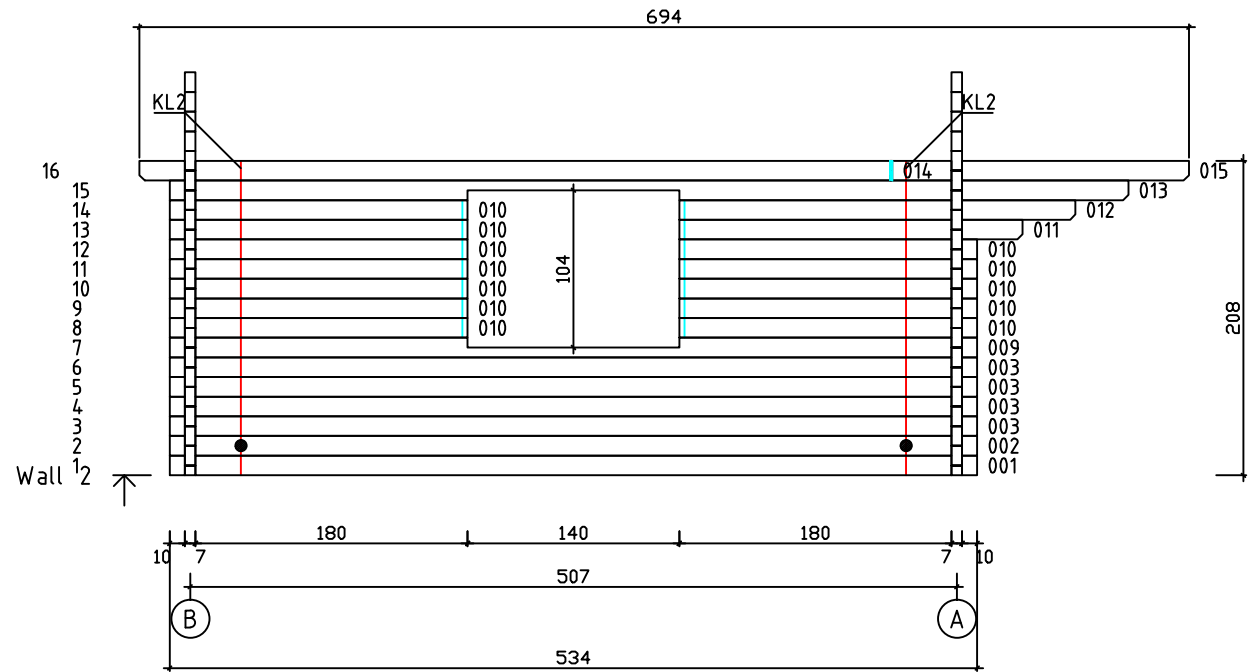

Kood	Camilla 4x5-1.5 70	Leht	Plan
Joonis	Camilla 4x5-1.5 70	Mootkava	1:50
Materjal	7x13	Kuup.	13.02.2017
Joonestas	T.Laine	File	Camilla 4x5-1.5 70.dwg

Kood	Camilla 4x5-1.5 70	Leht	2
Joonis	WALL A;B	Mootkava	1:50
Materjal	7x13	Kuup.	13.02.2017
Joonestas	T.Laine	File	Camilla 4x5-1.5 70.dwg

Kood	Camilla 4x5-1.5 70	Leht	3
Joonis	WALL 1;2	Mootkava	1:50
Materjal	7x13	Kuup.	13.02.2017
Joonestas	T.Laine	File	Camilla 4x5-1.5 70.dwg