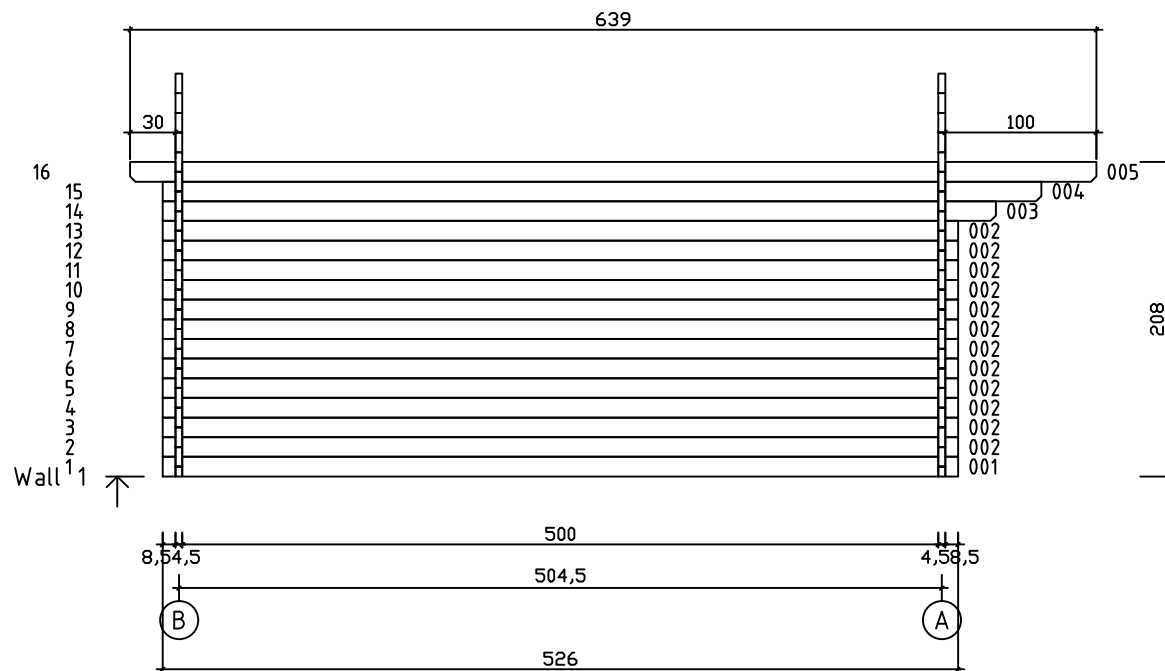

Kood	Camilla 4x5-1 45	Leht	Plan
Joonis	Camilla 4x5-1 45	Mootkava	1:50
Materjal	4.5x13	Kuup.	09.02.2017
Joonestaj	T.Laine	File	Camilla 4x5-1 45.dwg

Kood	Camilla 4x5-1 45	Leht	2
Joonis	WALL A;B	Mootkava	1:50
Materjal	4.5x13	Kuup.	09.02.2017
Joonestas	T.Laine	File	Camilla 4x5-1 45.dwg

Kood	Camilla 4x5-1 45	Leht	3
Joonis	WALL 1;2	Mootkava	1:50
Materjal	4.5x13	Kuup.	09.02.2017
Joonestas	T.Laine	File	Camilla 4x5-1 45.dwg