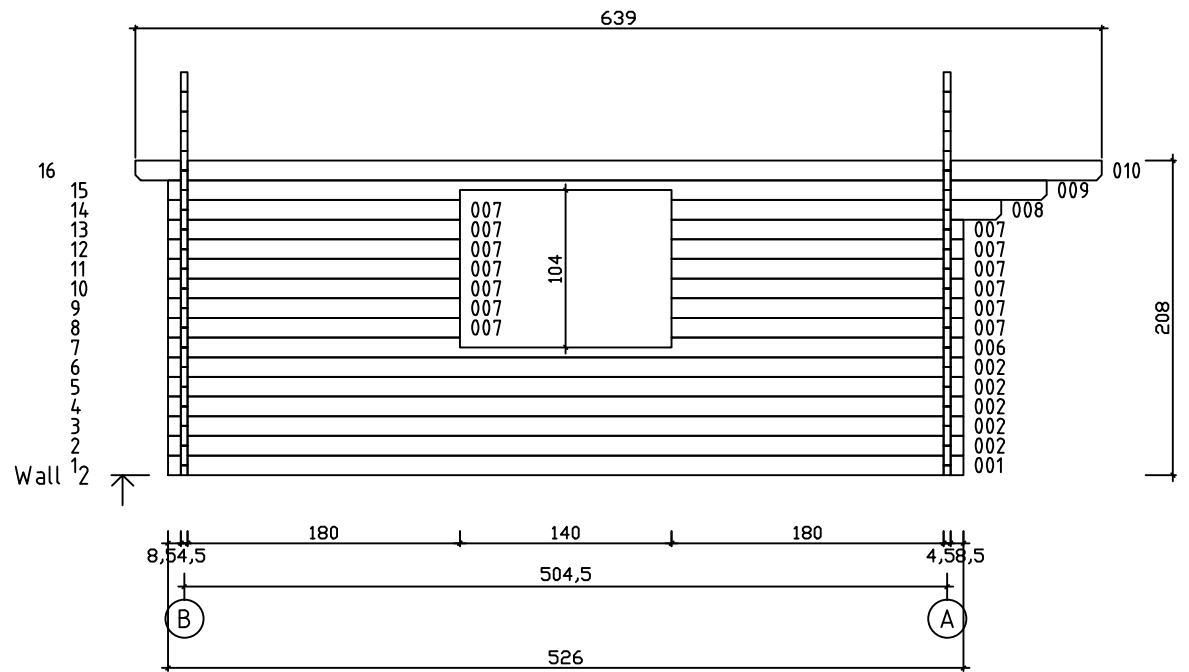

Kood	Camilla 4x5-1 45	Leht	Plan
Joonis	Camilla 4x5-1 45	Mootkava	1:50
Materjal	4.5x13	Kuup.	09.02.2017
Joonestaj	T.Laine	File	Camilla 4x5-1 45.dwg

Kood	Camilla 4x5-1 45	Leht	2
Joonis	WALL A;B	Mootkava	1:50
Materjal	4.5x13	Kuup.	09.02.2017
Joonestas	T.Laine	File	Camilla 4x5-1 45.dwg

Kood	Camilla 4x5-1 45	Leht	3
Joonis	WALL 1;2	Mootkava	1:50
Materjal	4.5x13	Kuup.	09.02.2017
Joonestas	T.Laine	File	Camilla 4x5-1 45.dwg