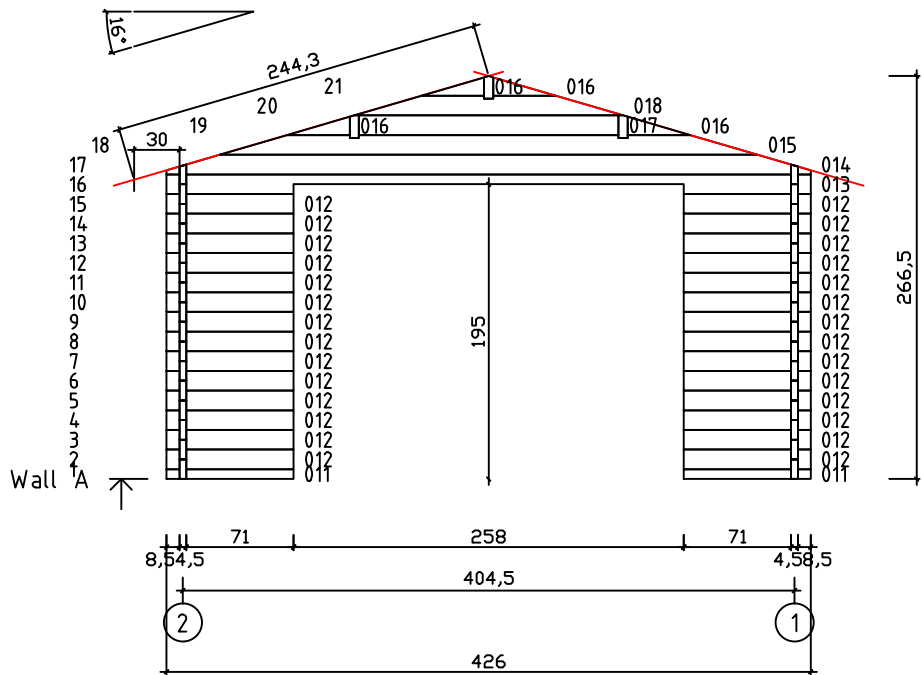

Kood	Camilla 4x5-1 45	Leht	Plan
Joonis	Camilla 4x5-1 45	Mootkava	1:50
Materjal	4.5x13	Kuup.	09.02.2017
Joonestaj	T.Laine	File	Camilla 4x5-1 45.dwg

Kood	Camilla 4x5-1 45	Leht	2
Joonis	WALL A;B	Mootkava	1:50
Materjal	4.5x13	Kuup.	09.02.2017
Joonestas	T.Laine	File	Camilla 4x5-1 45.dwg

Kood	Camilla 4x5-1 45	Leht	3
Joonis	WALL 1;2	Mootkava	1:50
Materjal	4.5x13	Kuup.	09.02.2017
Joonestas	T.Laine	File	Camilla 4x5-1 45.dwg