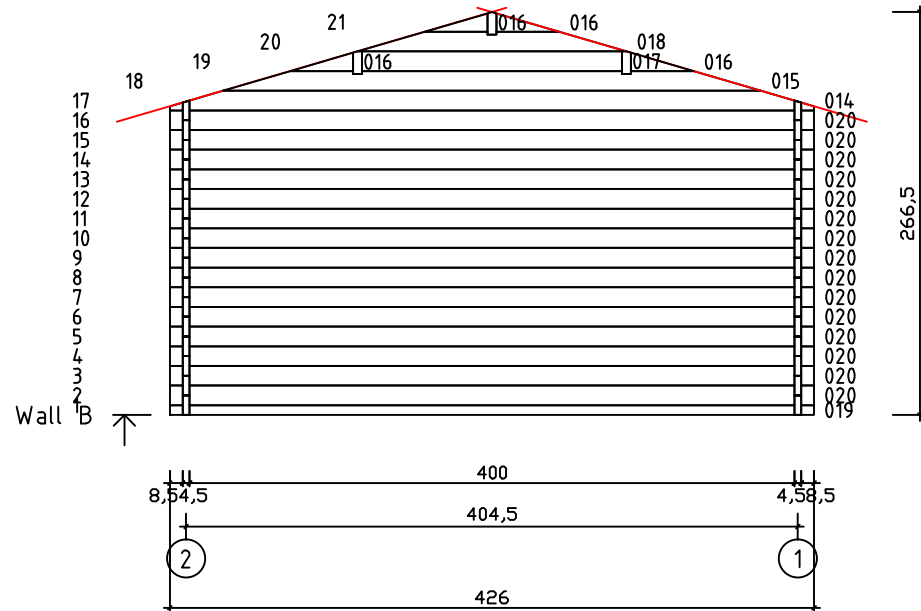

Kood	Camilla 4x5-1 45	Leht	Plan
Joonis	Camilla 4x5-1 45	Mootkava	1:50
Materjal	4.5x13	Kuup.	09.02.2017
Joonestaj	T.Laine	File	Camilla 4x5-1 45.dwg

Kood	Camilla 4x5-1 45	Leht	2
Joonis	WALL A;B	Mootkava	1:50
Materjal	4.5x13	Kuup.	09.02.2017
Joonestas	T.Laine	File	Camilla 4x5-1 45.dwg

Kood	Camilla 4x5-1 45	Leht	3
Joonis	WALL 1;2	Mootkava	1:50
Materjal	4.5x13	Kuup.	09.02.2017
Joonestas	T.Laine	File	Camilla 4x5-1 45.dwg