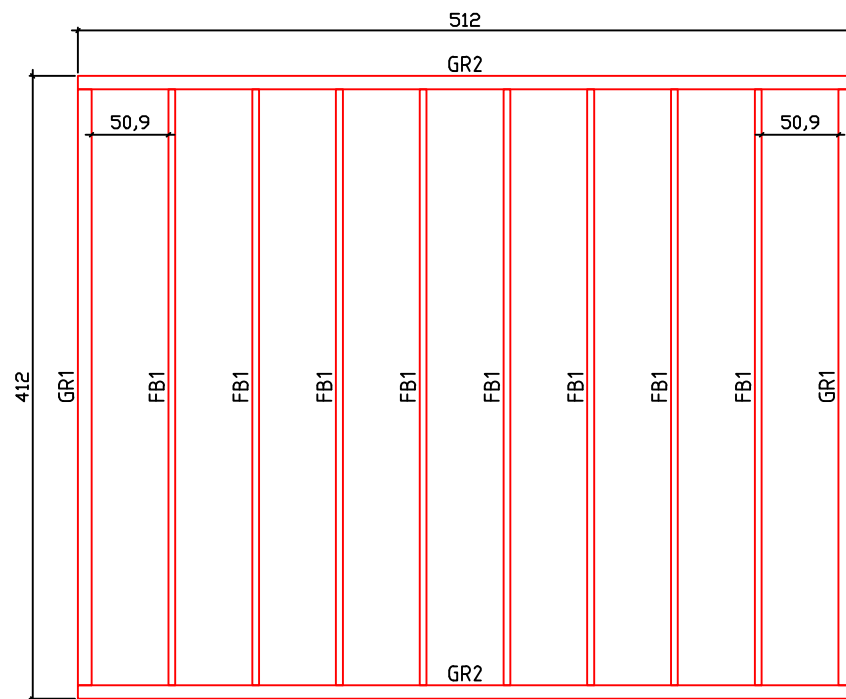

Kood	Camilla 4x5-2 70	Leht	Plan
Joonis	Camilla 4x5-2 70	Mootkava	1:50
Materjal	7x13	Kuup.	20.02.2017
Joonestaj	T.Laine	File	Camilla 4x5-2 70.dwg

Kood	Camilla 4x5-2 70	Leht	Plan
Joonis	Camilla 4x5-2 70	Mootkava	1:50
Materjal	7x13	Kuup.	20.02.2017
Joonestaj	T.Laine	File	Camilla 4x5-2 70.dwg

Kood	Camilla 4x5-2 70	Leht	3
Joonis	WALL A;B;C	Mootkava	1:50
Materjal	7x13	Kuup.	20.02.2017
Joonestas	T.Laine	File	Camilla 4x5-2 70.dwg

Kood	Camilla 4x5-2 70	Leht	4
Joonis	WALL 1;2	Mootkava	1:50
Materjal	7x13	Kuup.	20.02.2017
Joonestas	T.Laine	File	Camilla 4x5-2 70.dwg