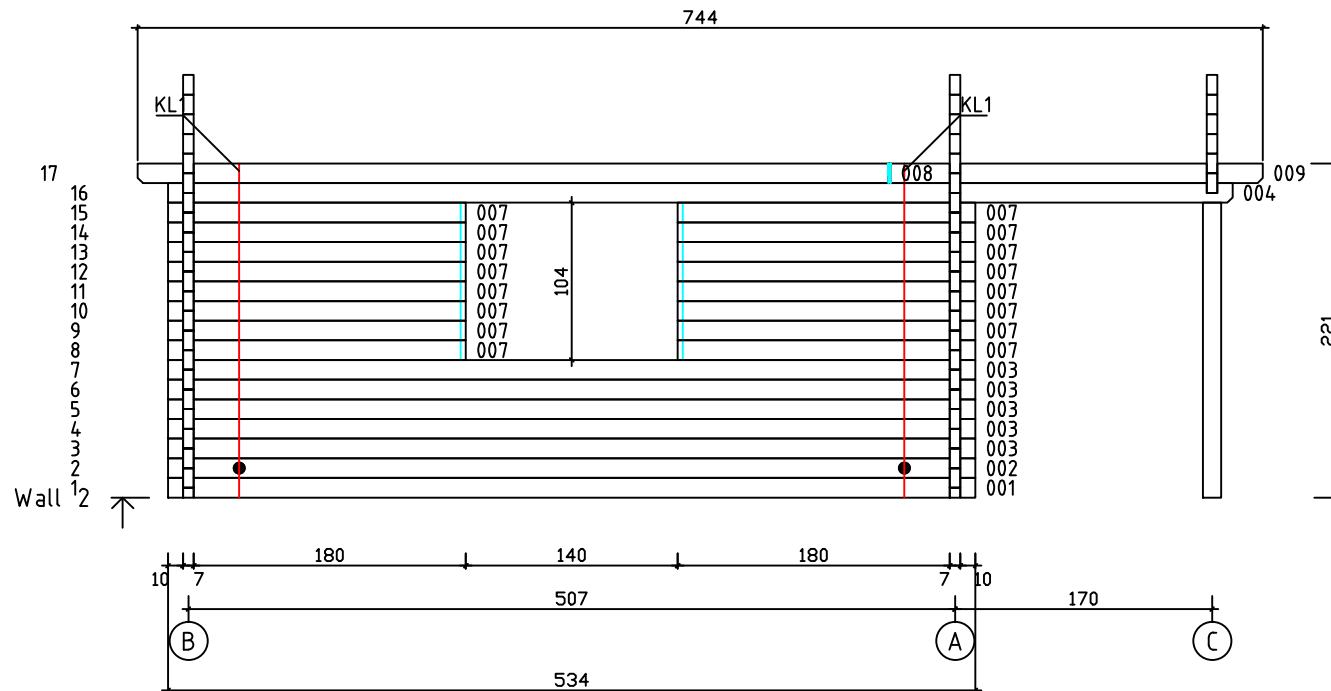

Kood	Camilla 4x5-2 70	Leht	Plan
Joonis	Camilla 4x5-2 70	Mootkava	1:50
Materjal	7x13	Kuup.	20.02.2017
Joonestaj	T.Laine	File	Camilla 4x5-2 70.dwg

Kood	Camilla 4x5-2 70	Leht	Plan
Joonis	Camilla 4x5-2 70	Mootkava	1:50
Materjal	7x13	Kuup.	20.02.2017
Joonestaj	T.Laine	File	Camilla 4x5-2 70.dwg

Kood	Camilla 4x5-2 70	Leht	3
Joonis	WALL A;B;C	Mootkava	1:50
Materjal	7x13	Kuup.	20.02.2017
Joonestas	T.Laine	File	Camilla 4x5-2 70.dwg

Kood	Camilla 4x5-2 70	Leht	4
Joonis	WALL 1;2	Mootkava	1:50
Materjal	7x13	Kuup.	20.02.2017
Joonestas	T.Laine	File	Camilla 4x5-2 70.dwg