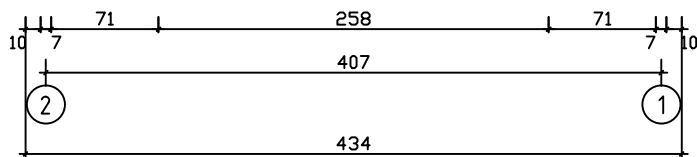

Kood	Camilla 4x5-2 70	Leht	Plan
Joonis	Camilla 4x5-2 70	Mootkava	1:50
Materjal	7x13	Kuup.	20.02.2017
Joonestaj	T.Laine	File	Camilla 4x5-2 70.dwg

Kood	Camilla 4x5-2 70	Leht	Plan
Joonis	Camilla 4x5-2 70	Mootkava	1:50
Materjal	7x13	Kuup.	20.02.2017
Joonestaj	T.Laine	File	Camilla 4x5-2 70.dwg

Kood	Camilla 4x5-2 70	Leht	3
Joonis	WALL A;B;C	Mootkava	1:50
Materjal	7x13	Kuup.	20.02.2017
Joonestas	T.Laine	File	Camilla 4x5-2 70.dwg

Kood	Camilla 4x5-2 70	Leht	4
Joonis	WALL 1;2	Mootkava	1:50
Materjal	7x13	Kuup.	20.02.2017
Joonestas	T.Laine	File	Camilla 4x5-2 70.dwg