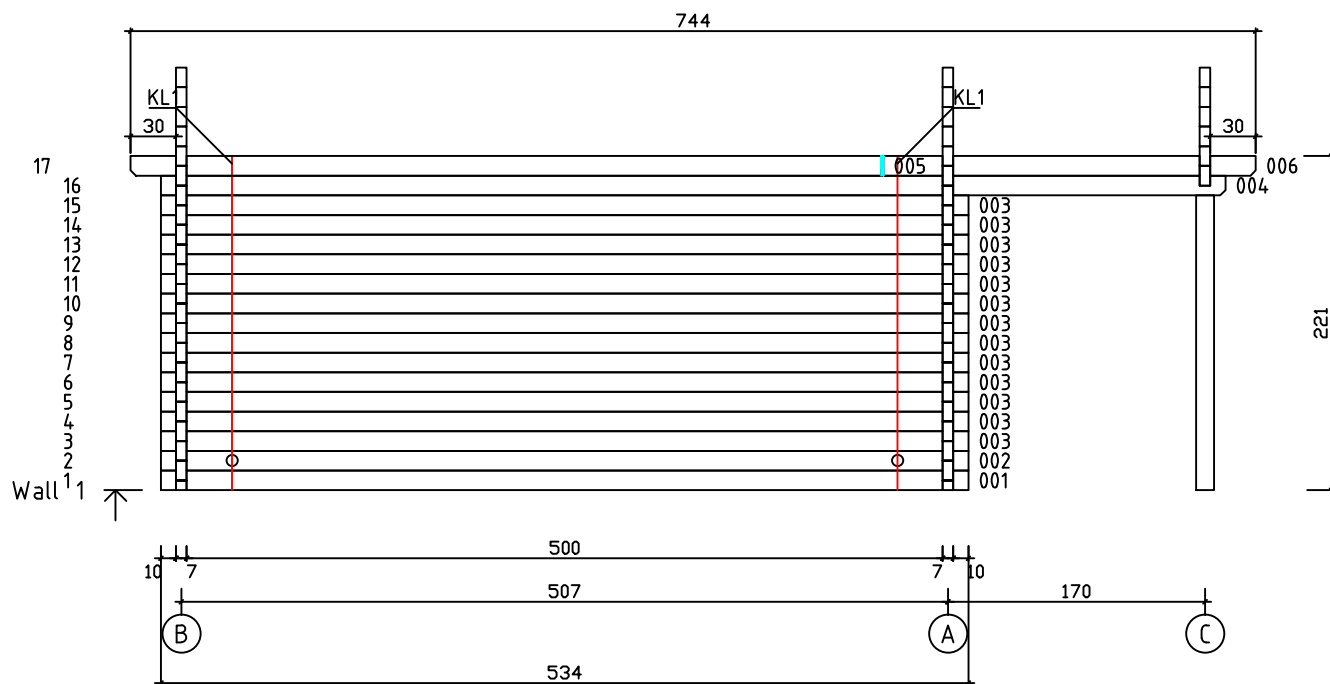

Kood	Camilla 4x5-2 70	Leht	Plan
Joonis	Camilla 4x5-2 70	Mootkava	1:50
Materjal	7x13	Kuup.	20.02.2017
Joonestaj	T.Laine	File	Camilla 4x5-2 70.dwg

Kood	Camilla 4x5-2 70	Leht	Plan
Joonis	Camilla 4x5-2 70	Mootkava	1:50
Materjal	7x13	Kuup.	20.02.2017
Joonestaj	T.Laine	File	Camilla 4x5-2 70.dwg

Kood	Camilla 4x5-2 70	Leht	3
Joonis	WALL A;B;C	Mootkava	1:50
Materjal	7x13	Kuup.	20.02.2017
Joonestas	T.Laine	File	Camilla 4x5-2 70.dwg

Kood	Camilla 4x5-2 70	Leht	4
Joonis	WALL 1;2	Mootkava	1:50
Materjal	7x13	Kuup.	20.02.2017
Joonestas	T.Laine	File	Camilla 4x5-2 70.dwg