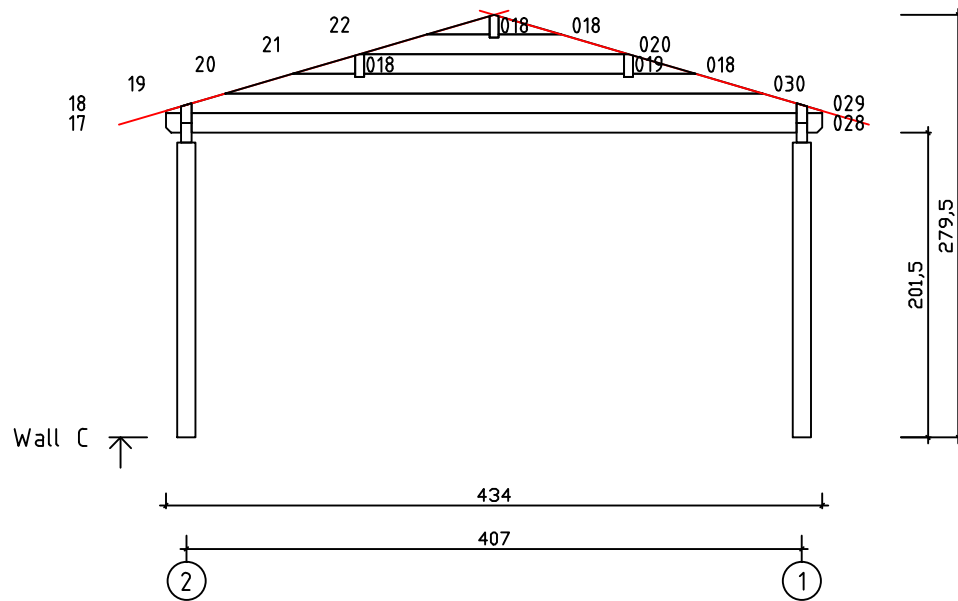

Kood	Camilla 4x5-2 70	Leht	Plan
Joonis	Camilla 4x5-2 70	Mootkava	1:50
Materjal	7x13	Kuup.	20.02.2017
Joonestaj	T.Laine	File	Camilla 4x5-2 70.dwg

Kood	Camilla 4x5-2 70	Leht	Plan
Joonis	Camilla 4x5-2 70	Mootkava	1:50
Materjal	7x13	Kuup.	20.02.2017
Joonestaj	T.Laine	File	Camilla 4x5-2 70.dwg

Kood	Camilla 4x5-2 70	Leht	3
Joonis	WALL A;B;C	Mootkava	1:50
Materjal	7x13	Kuup.	20.02.2017
Joonestas	T.Laine	File	Camilla 4x5-2 70.dwg

Kood	Camilla 4x5-2 70	Leht	4
Joonis	WALL 1;2	Mootkava	1:50
Materjal	7x13	Kuup.	20.02.2017
Joonestas	T.Laine	File	Camilla 4x5-2 70.dwg