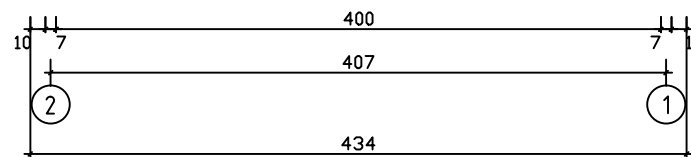

Kood	Camilla 4x5-2 70	Leht	Plan
Joonis	Camilla 4x5-2 70	Mootkava	1:50
Materjal	7x13	Kuup.	20.02.2017
Joonestaj	T.Laine	File	Camilla 4x5-2 70.dwg

Kood	Camilla 4x5-2 70	Leht	Plan
Joonis	Camilla 4x5-2 70	Mootkava	1:50
Materjal	7x13	Kuup.	20.02.2017
Joonestaj	T.Laine	File	Camilla 4x5-2 70.dwg

Kood	Camilla 4x5-2 70	Leht	3
Joonis	WALL A;B;C	Mootkava	1:50
Materjal	7x13	Kuup.	20.02.2017
Joonestas	T.Laine	File	Camilla 4x5-2 70.dwg

Kood	Camilla 4x5-2 70	Leht	4
Joonis	WALL 1;2	Mootkava	1:50
Materjal	7x13	Kuup.	20.02.2017
Joonestas	T.Laine	File	Camilla 4x5-2 70.dwg