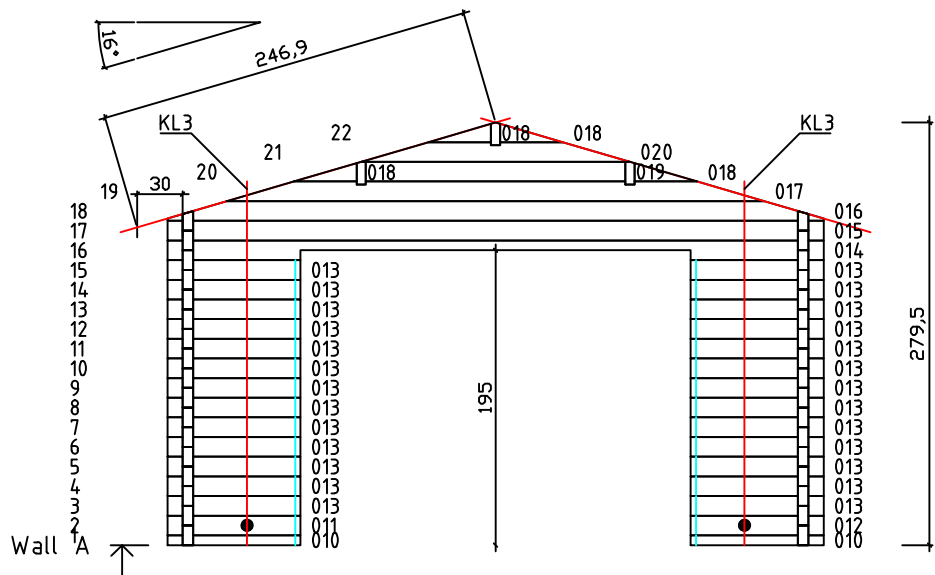

Kood	Camilla 4x5-2 70	Leht	Plan
Joonis	Camilla 4x5-2 70	Mootkava	1:50
Materjal	7x13	Kuup.	20.02.2017
Joonestaj	T.Laine	File	Camilla 4x5-2 70.dwg

Kood	Camilla 4x5-2 70	Leht	Plan
Joonis	Camilla 4x5-2 70	Mootkava	1:50
Materjal	7x13	Kuup.	20.02.2017
Joonestaj	T.Laine	File	Camilla 4x5-2 70.dwg

Kood	Camilla 4x5-2 70	Leht	3
Joonis	WALL A;B;C	Mootkava	1:50
Materjal	7x13	Kuup.	20.02.2017
Joonestas	T.Laine	File	Camilla 4x5-2 70.dwg

Kood	Camilla 4x5-2 70	Leht	4
Joonis	WALL 1;2	Mootkava	1:50
Materjal	7x13	Kuup.	20.02.2017
Joonestas	T.Laine	File	Camilla 4x5-2 70.dwg