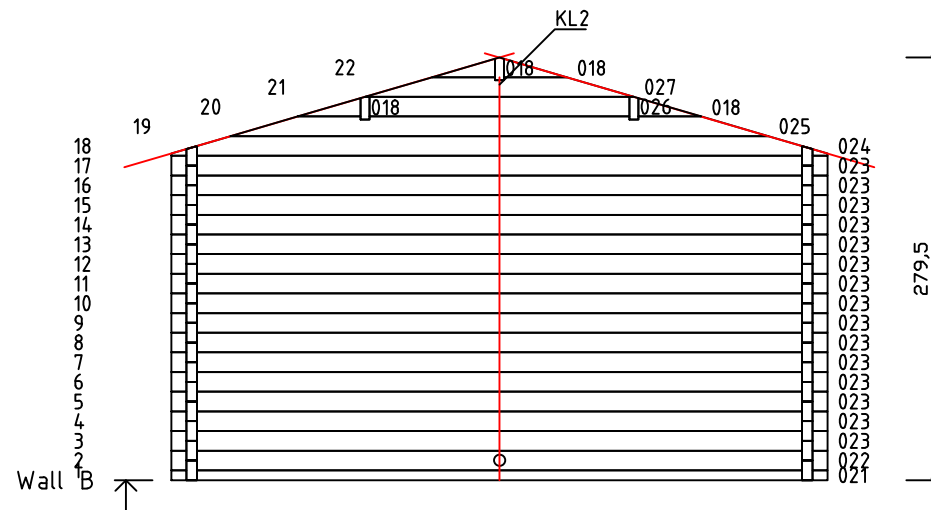

Kood	Camilla 4x5-2 70	Leht	Plan
Joonis	Camilla 4x5-2 70	Mootkava	1:50
Materjal	7x13	Kuup.	20.02.2017
Joonestaj	T.Laine	File	Camilla 4x5-2 70.dwg

Kood	Camilla 4x5-2 70	Leht	Plan
Joonis	Camilla 4x5-2 70	Mootkava	1:50
Materjal	7x13	Kuup.	20.02.2017
Joonestaj	T.Laine	File	Camilla 4x5-2 70.dwg

Kood	Camilla 4x5-2 70	Leht	3
Joonis	WALL A;B;C	Mootkava	1:50
Materjal	7x13	Kuup.	20.02.2017
Joonestas	T.Laine	File	Camilla 4x5-2 70.dwg

Kood	Camilla 4x5-2 70	Leht	4
Joonis	WALL 1;2	Mootkava	1:50
Materjal	7x13	Kuup.	20.02.2017
Joonestas	T.Laine	File	Camilla 4x5-2 70.dwg