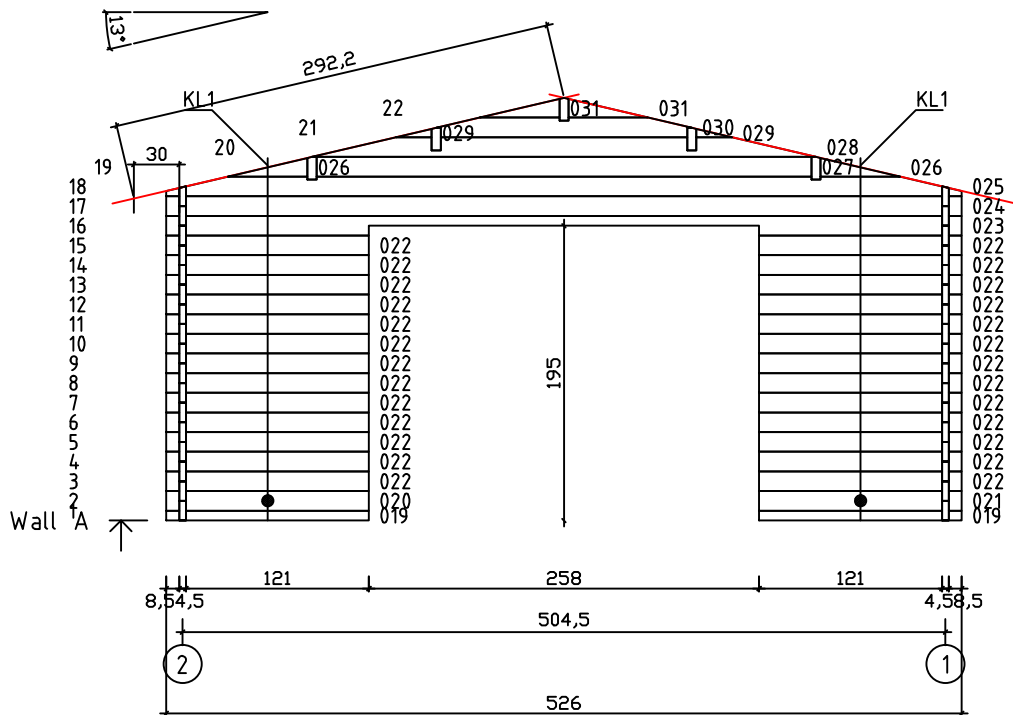

Kood	Camilla 5x4-3 45	Leht	Plan
Joonis	Camilla 5x4-3 45	Mootkava	1:50
Materjal	4.5x13	Kuup.	19.06.2018
Joonestaj	T.Laine	File	Camilla 5x4-3 45.dwg

Kood	Camilla 5x4-3 45	Leht	2
Joonis	WALL A;B;C	Mootkava	1:50
Materjal	4.5x13	Kuup.	19.06.2018
Joonestas	T.Laine	File	Camilla 5x4-3 45.dwg

Kood	Camilla 5x4-3 45	Leht	3
Joonis	WALL 1;2	Mootkava	1:50
Materjal	4.5x13	Kuup.	19.06.2018
Joonestas	T.Laine	File	Camilla 5x4-3 45.dwg