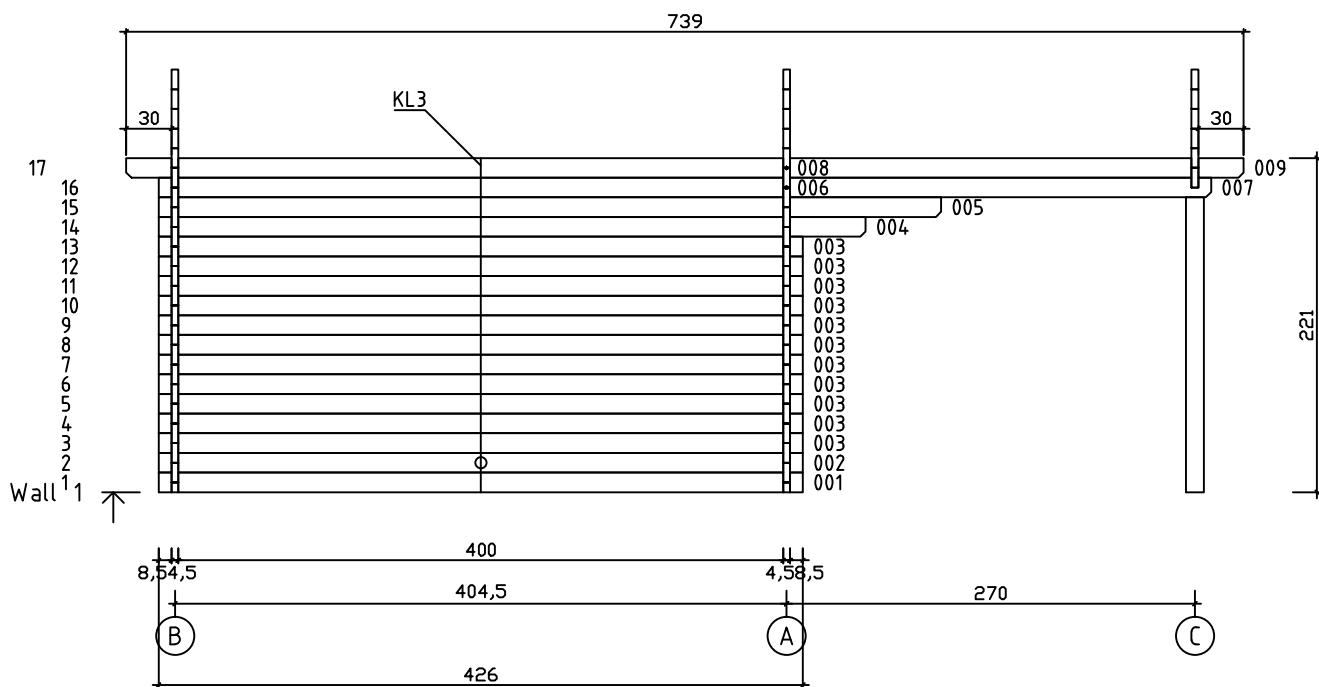

Kood	Camilla 5x4-3 45	Leht	Plan
Joonis	Camilla 5x4-3 45	Mootkava	1:50
Materjal	4.5x13	Kuup.	19.06.2018
Joonestaj	T.Laine	File	Camilla 5x4-3 45.dwg

Kood	Camilla 5x4-3 45	Leht	2
Joonis	WALL A;B;C	Mootkava	1:50
Materjal	4.5x13	Kuup.	19.06.2018
Joonestas	T.Laine	File	Camilla 5x4-3 45.dwg

Kood	Camilla 5x4-3 45	Leht	3
Joonis	WALL 1;2	Mootkava	1:50
Materjal	4.5x13	Kuup.	19.06.2018
Joonestas	T.Laine	File	Camilla 5x4-3 45.dwg