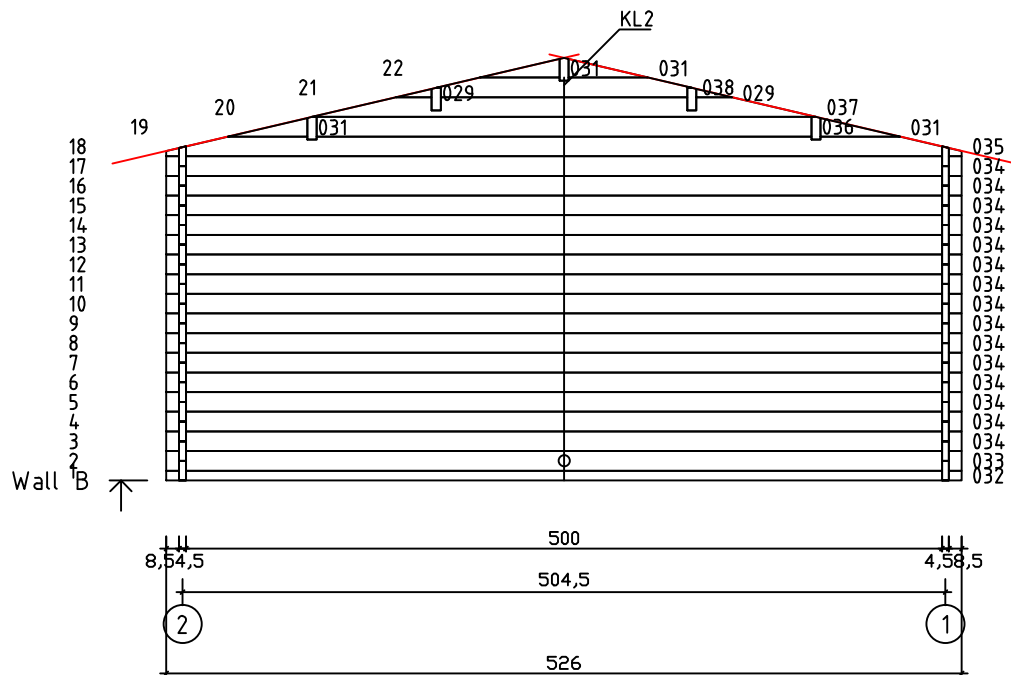

Kood	Camilla 5x4-3 45	Leht	Plan
Joonis	Camilla 5x4-3 45	Mootkava	1:50
Materjal	4.5x13	Kuup.	19.06.2018
Joonestaj	T.Laine	File	Camilla 5x4-3 45.dwg

Kood	Camilla 5x4-3 45	Leht	2
Joonis	WALL A;B;C	Mootkava	1:50
Materjal	4.5x13	Kuup.	19.06.2018
Joonestas	T.Laine	File	Camilla 5x4-3 45.dwg

Kood	Camilla 5x4-3 45	Leht	3
Joonis	WALL 1;2	Mootkava	1:50
Materjal	4.5x13	Kuup.	19.06.2018
Joonestas	T.Laine	File	Camilla 5x4-3 45.dwg