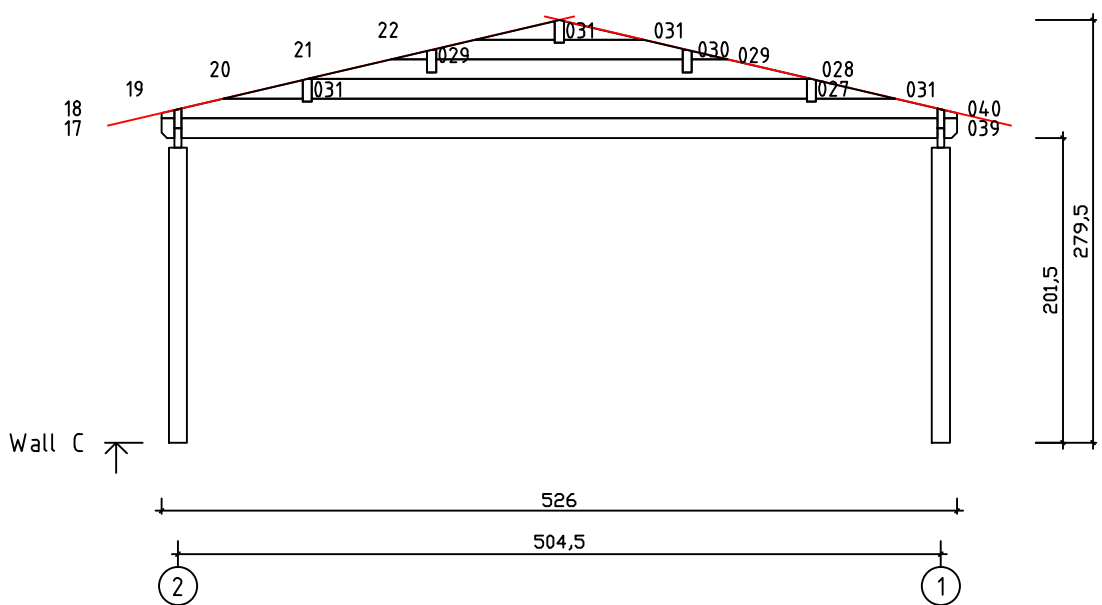

Kood	Camilla 5x4-3 45	Leht	Plan
Joonis	Camilla 5x4-3 45	Mootkava	1:50
Materjal	4.5x13	Kuup.	19.06.2018
Joonestaj	T.Laine	File	Camilla 5x4-3 45.dwg

Kood	Camilla 5x4-3 45	Leht	2
Joonis	WALL A;B;C	Mootkava	1:50
Materjal	4.5x13	Kuup.	19.06.2018
Joonestas	T.Laine	File	Camilla 5x4-3 45.dwg

Kood	Camilla 5x4-3 45	Leht	3
Joonis	WALL 1;2	Mootkava	1:50
Materjal	4.5x13	Kuup.	19.06.2018
Joonestas	T.Laine	File	Camilla 5x4-3 45.dwg