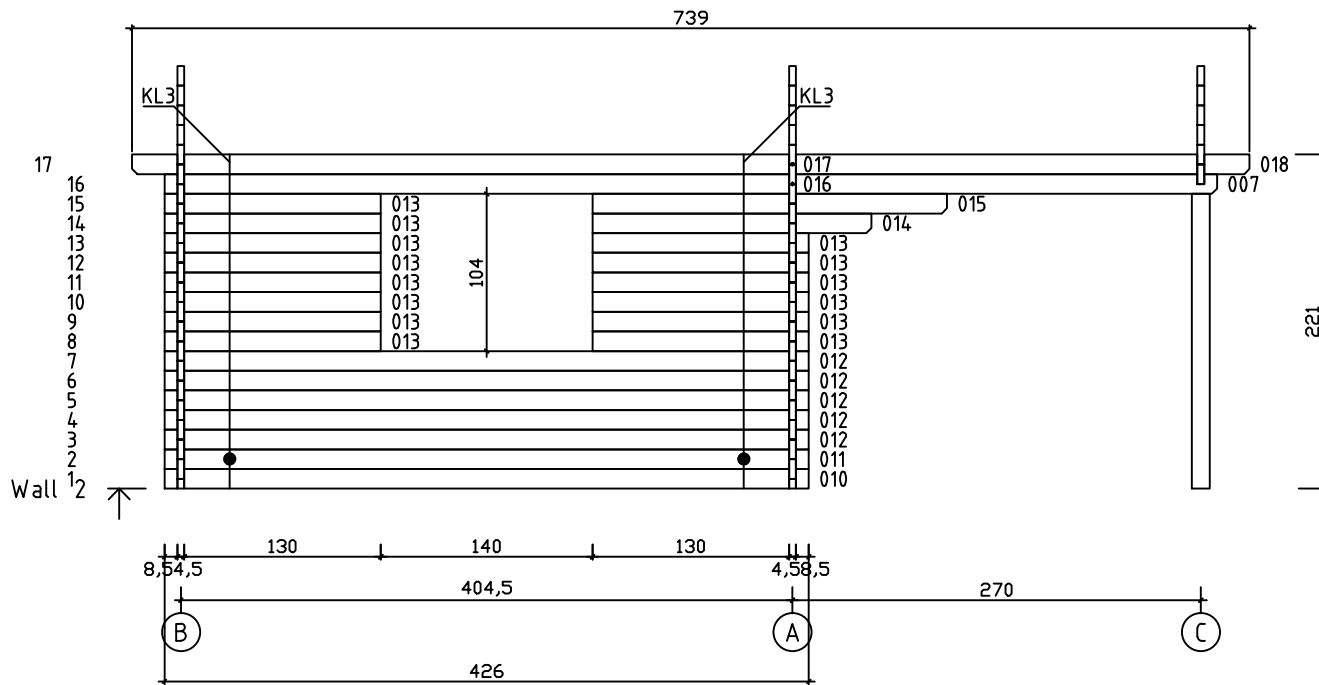

Kood	Camilla 5x4-3 45	Leht	Plan
Joonis	Camilla 5x4-3 45	Mootkava	1:50
Materjal	4.5x13	Kuup.	19.06.2018
Joonestaj	T.Laine	File	Camilla 5x4-3 45.dwg

Kood	Camilla 5x4-3 45	Leht	2
Joonis	WALL A;B;C	Mootkava	1:50
Materjal	4.5x13	Kuup.	19.06.2018
Joonestas	T.Laine	File	Camilla 5x4-3 45.dwg

Kood	Camilla 5x4-3 45	Leht	3
Joonis	WALL 1;2	Mootkava	1:50
Materjal	4.5x13	Kuup.	19.06.2018
Joonestas	T.Laine	File	Camilla 5x4-3 45.dwg