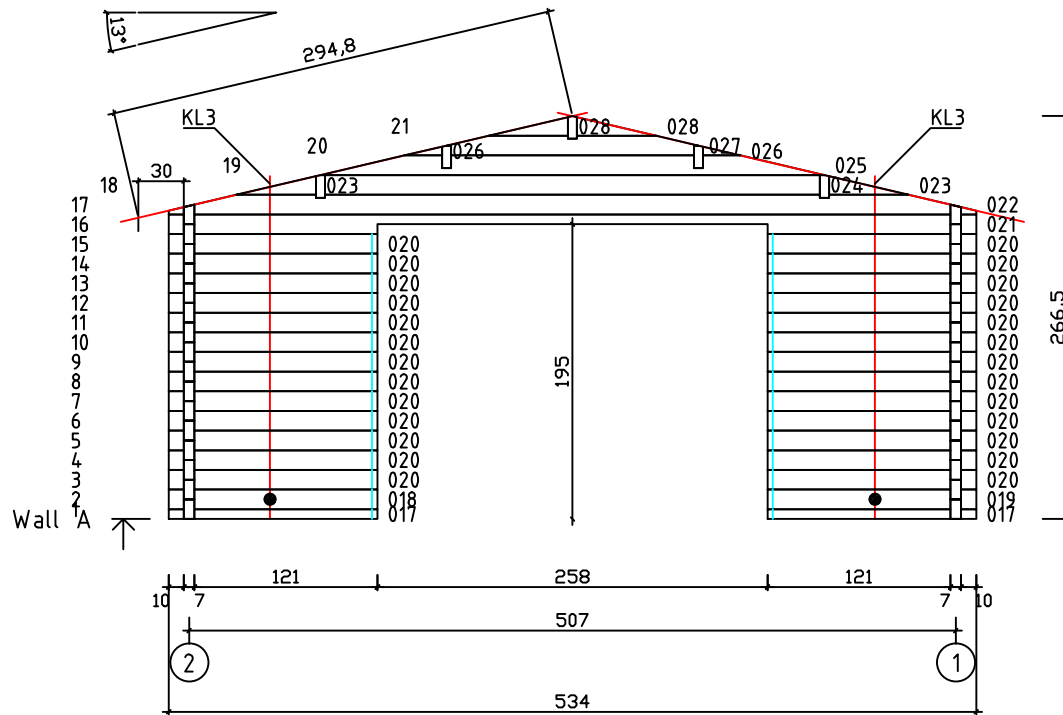

Kood	Camilla 5x4-1.5 70	Leht	Plan
Joonis	Camilla 5x4-1.5 70	Mootkava	1:50
Materjal	7x13	Kuup.	13.02.2017
Joonestas	T.Laine	File	Camilla 5x4-1.5 70.dwg

Kood	Camilla 5x4-1.5 70	Leht	2
Joonis	WALL A;B	Mootkava	1:50
Materjal	7x13	Kuup.	13.02.2017
Joonestas	T.Laine	File	Camilla 5x4-1.5 70.dwg

Kood	Camilla 5x4-1.5 70	Leht	3
Joonis	WALL 1;2	Mootkava	1:50
Materjal	7x13	Kuup.	13.02.2017
Joonestas	T.Laine	File	Camilla 5x4-1.5 70.dwg