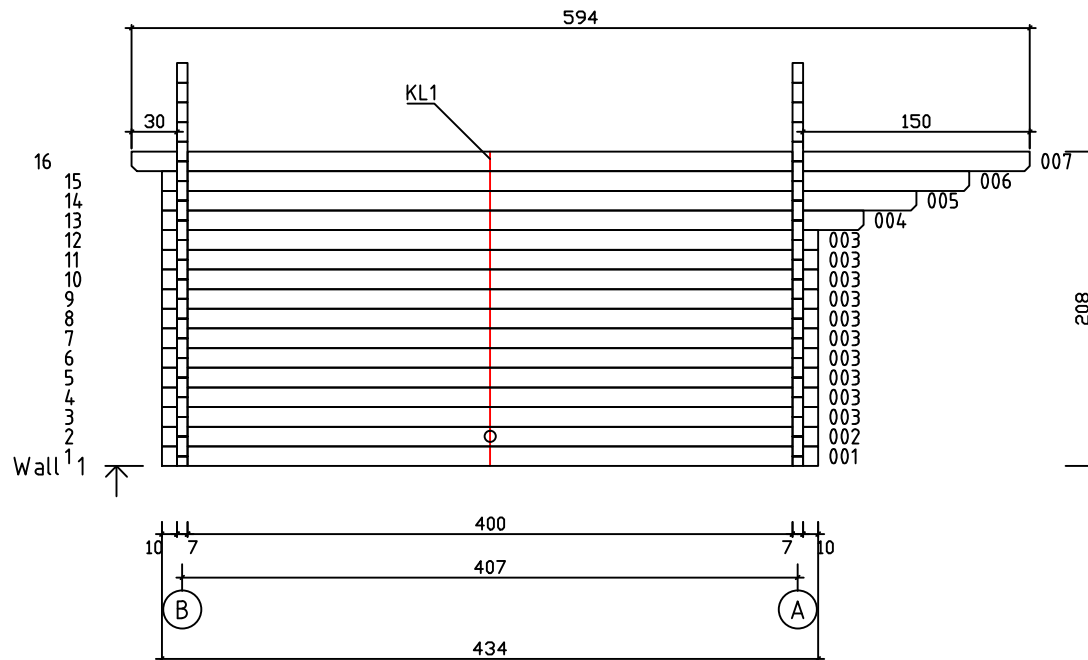

Kood	Camilla 5x4-1.5 70	Leht	Plan
Joonis	Camilla 5x4-1.5 70	Mootkava	1:50
Materjal	7x13	Kuup.	13.02.2017
Joonestas	T.Laine	File	Camilla 5x4-1.5 70.dwg

Kood	Camilla 5x4-1.5 70	Leht	2
Joonis	WALL A;B	Mootkava	1:50
Materjal	7x13	Kuup.	13.02.2017
Joonestas	T.Laine	File	Camilla 5x4-1.5 70.dwg

Kood	Camilla 5x4-1.5 70	Leht	3
Joonis	WALL 1;2	Mootkava	1:50
Materjal	7x13	Kuup.	13.02.2017
Joonestas	T.Laine	File	Camilla 5x4-1.5 70.dwg