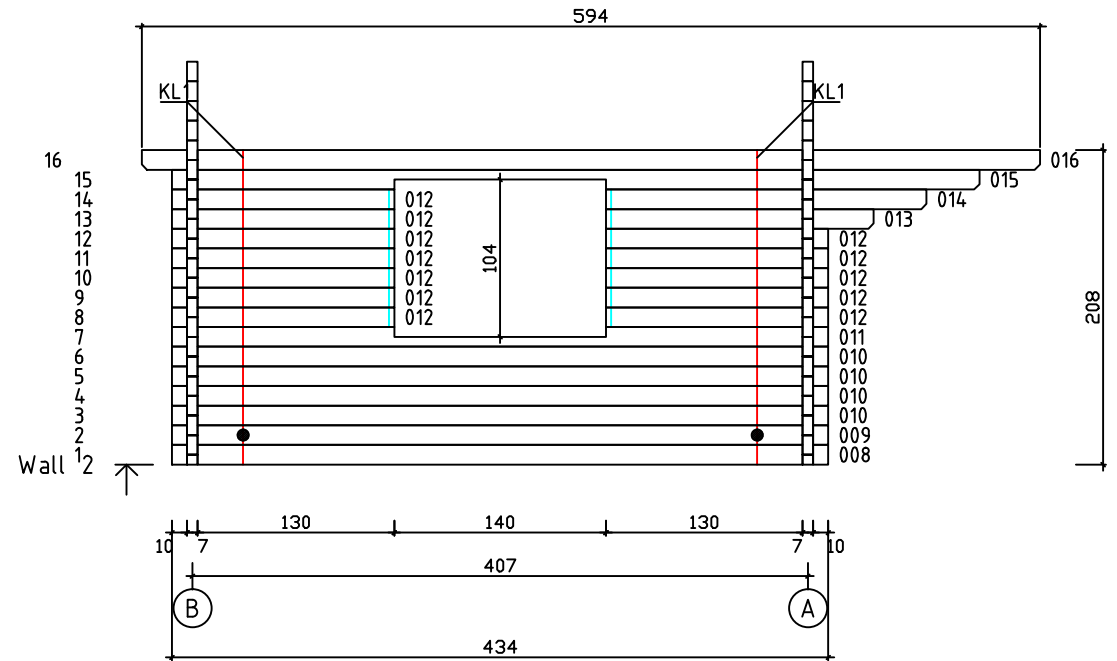

Kood	Camilla 5x4-1.5 70	Leht	Plan
Joonis	Camilla 5x4-1.5 70	Mootkava	1:50
Materjal	7x13	Kuup.	13.02.2017
Joonestas	T.Laine	File	Camilla 5x4-1.5 70.dwg

Kood	Camilla 5x4-1.5 70	Leht	2
Joonis	WALL A;B	Mootkava	1:50
Materjal	7x13	Kuup.	13.02.2017
Joonestas	T.Laine	File	Camilla 5x4-1.5 70.dwg

Kood	Camilla 5x4-1.5 70	Leht	3
Joonis	WALL 1;2	Mootkava	1:50
Materjal	7x13	Kuup.	13.02.2017
Joonestas	T.Laine	File	Camilla 5x4-1.5 70.dwg