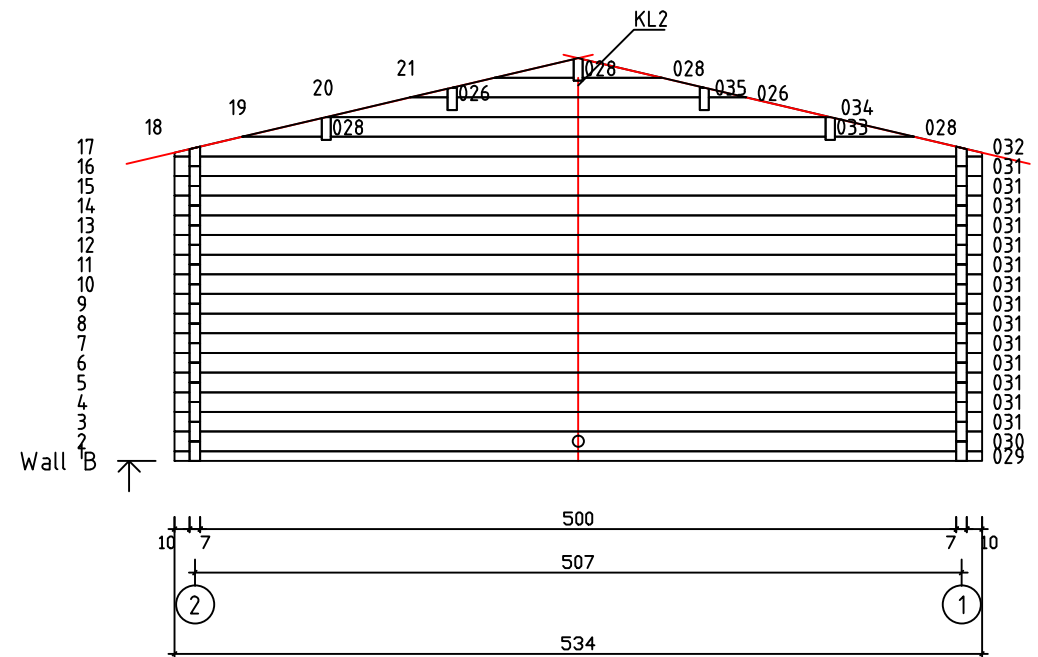

Kood	Camilla 5x4-1.5 70	Leht	Plan
Joonis	Camilla 5x4-1.5 70	Mootkava	1:50
Materjal	7x13	Kuup.	13.02.2017
Joonestas	T.Laine	File	Camilla 5x4-1.5 70.dwg

Kood	Camilla 5x4-1.5 70	Leht	2
Joonis	WALL A;B	Mootkava	1:50
Materjal	7x13	Kuup.	13.02.2017
Joonestas	T.Laine	File	Camilla 5x4-1.5 70.dwg

Kood	Camilla 5x4-1.5 70	Leht	3
Joonis	WALL 1;2	Mootkava	1:50
Materjal	7x13	Kuup.	13.02.2017
Joonestas	T.Laine	File	Camilla 5x4-1.5 70.dwg