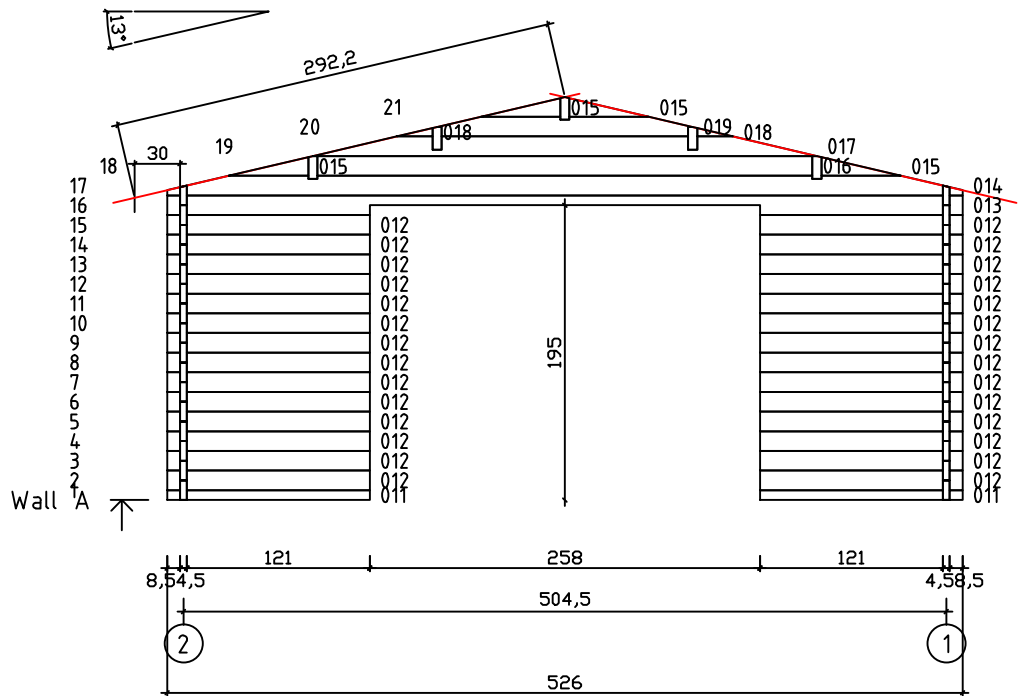

Kood	Camilla 5x4-1 45	Leht	Plan
Joonis	Camilla 5x4-1 45	Mootkava	1:50
Materjal	4.5x13	Kuup.	09.02.2017
Joonestaj	T.Laine	File	Camilla 5x4-1 45.dwg

Kood	Camilla 5x4-1 45	Leht	2
Joonis	WALL A;B	Mootkava	1:50
Materjal	4.5x13	Kuup.	09.02.2017
Joonestas	T.Laine	File	Camilla 5x4-1 45.dwg

Kood	Camilla 5x4-1 45	Leht	3
Joonis	WALL 1;2	Mootkava	1:50
Materjal	4.5x13	Kuup.	09.02.2017
Joonestas	T.Laine	File	Camilla 5x4-1 45.dwg