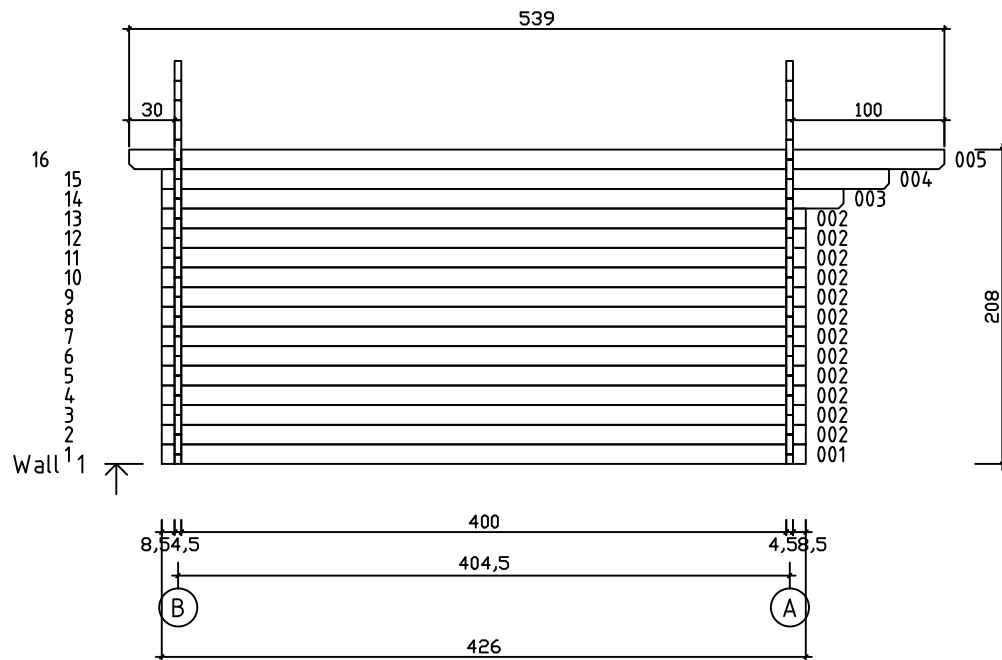

Kood	Camilla 5x4-1 45	Leht	Plan
Joonis	Camilla 5x4-1 45	Mootkava	1:50
Materjal	4.5x13	Kuup.	09.02.2017
Joonestaj	T.Laine	File	Camilla 5x4-1 45.dwg

Kood	Camilla 5x4-1 45	Leht	2
Joonis	WALL A;B	Mootkava	1:50
Materjal	4.5x13	Kuup.	09.02.2017
Joonestas	T.Laine	File	Camilla 5x4-1 45.dwg

Kood	Camilla 5x4-1 45	Leht	3
Joonis	WALL 1;2	Mootkava	1:50
Materjal	4.5x13	Kuup.	09.02.2017
Joonestas	T.Laine	File	Camilla 5x4-1 45.dwg