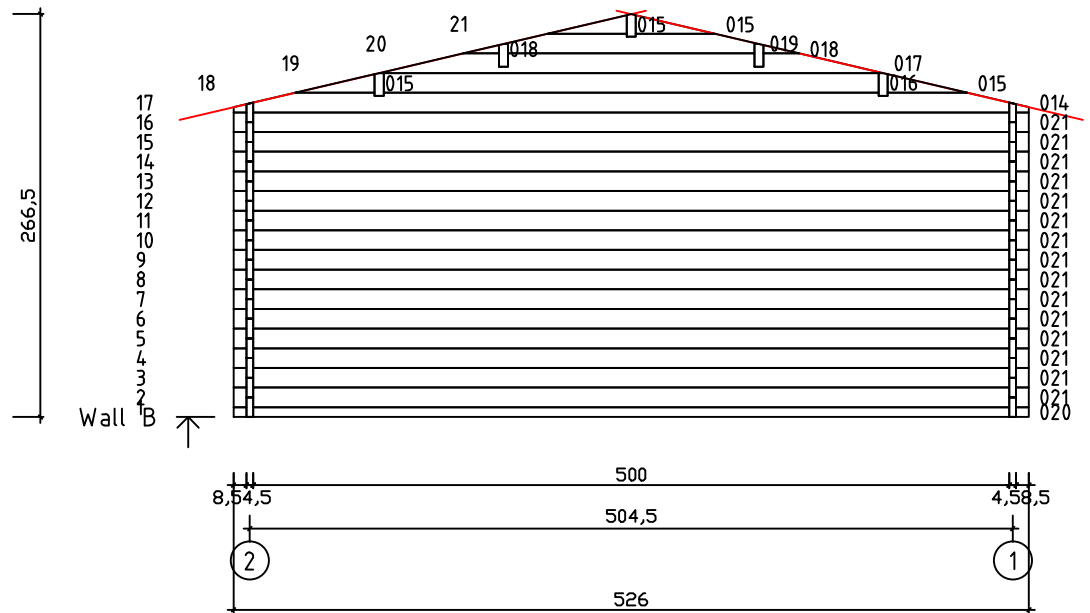

Kood	Camilla 5x4-1 45	Leht	Plan
Joonis	Camilla 5x4-1 45	Mootkava	1:50
Materjal	4.5x13	Kuup.	09.02.2017
Joonestaj	T.Laine	File	Camilla 5x4-1 45.dwg

Kood	Camilla 5x4-1 45	Leht	2
Joonis	WALL A;B	Mootkava	1:50
Materjal	4.5x13	Kuup.	09.02.2017
Joonestas	T.Laine	File	Camilla 5x4-1 45.dwg

Kood	Camilla 5x4-1 45	Leht	3
Joonis	WALL 1;2	Mootkava	1:50
Materjal	4.5x13	Kuup.	09.02.2017
Joonestas	T.Laine	File	Camilla 5x4-1 45.dwg