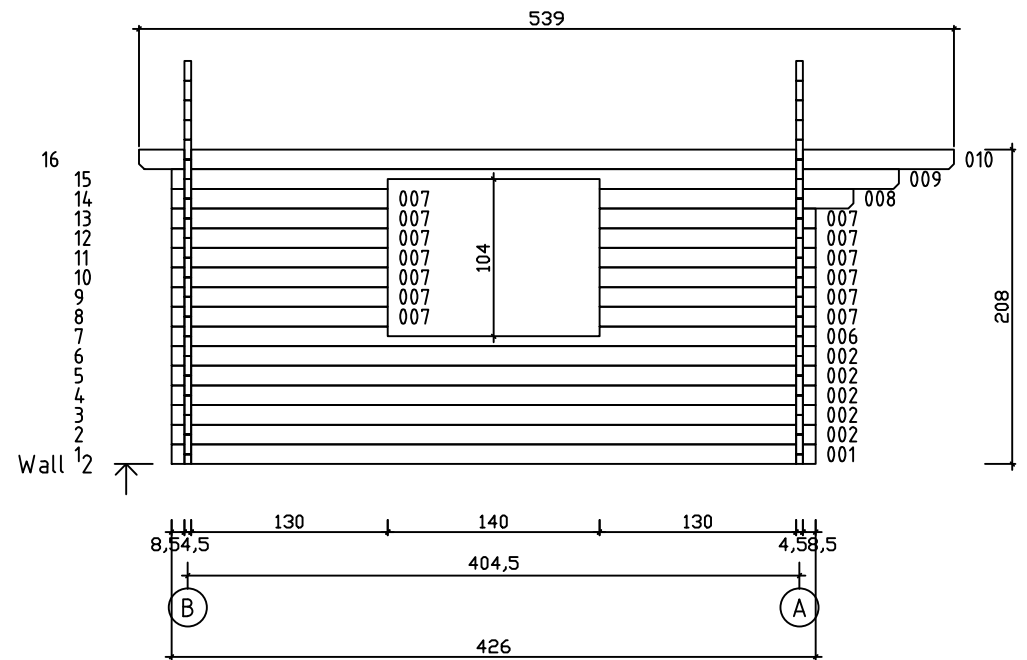

Kood	Camilla 5x4-1 45	Leht	Plan
Joonis	Camilla 5x4-1 45	Mootkava	1:50
Materjal	4.5x13	Kuup.	09.02.2017
Joonestaj	T.Laine	File	Camilla 5x4-1 45.dwg

Kood	Camilla 5x4-1 45	Leht	2
Joonis	WALL A;B	Mootkava	1:50
Materjal	4.5x13	Kuup.	09.02.2017
Joonestas	T.Laine	File	Camilla 5x4-1 45.dwg

Kood	Camilla 5x4-1 45	Leht	3
Joonis	WALL 1;2	Mootkava	1:50
Materjal	4.5x13	Kuup.	09.02.2017
Joonestas	T.Laine	File	Camilla 5x4-1 45.dwg