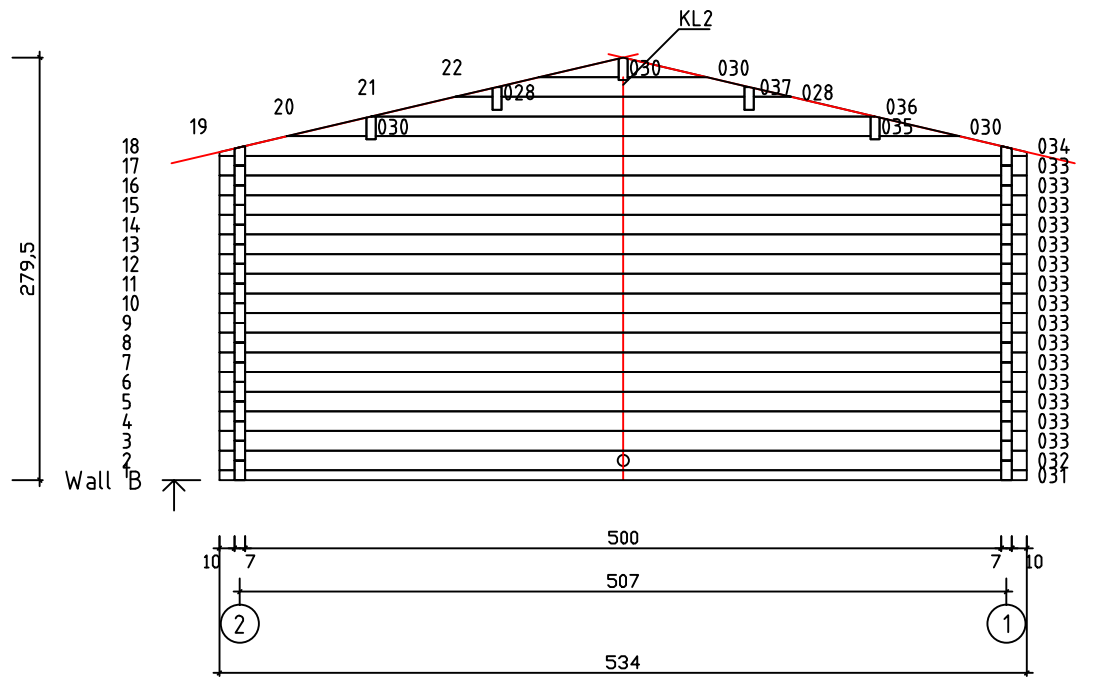

Kood	Camilla 5x4-3 70	Leht	Plan
Joonis	Camilla 5x4-3 70	Mootkava	1:50
Materjal	7x13	Kuup.	10.03.2017
Joonestas	T.Laine	File	Camilla 5x4-3 70.dwg

Kood	Camilla 5x4-3 70	Leht	2
Joonis	WALL A;B;C	Mootkava	1:50
Materjal	7x13	Kuup.	10.03.2017
Joonestas	T.Laine	File	Camilla 5x4-3 70.dwg

Kood	Camilla 5x4-3 70	Leht	3
Joonis	WALL 1;2	Mootkava	1:50
Materjal	7x13	Kuup.	10.03.2017
Joonestas	T.Laine	File	Camilla 5x4-3 70.dwg