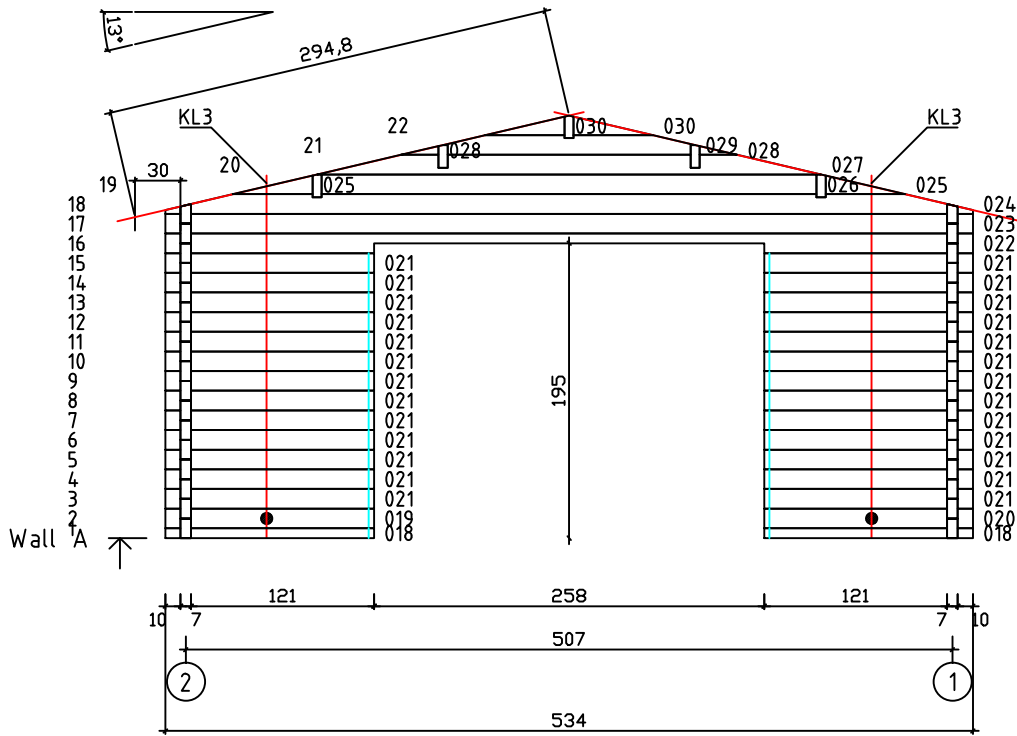

Kood	Camilla 5x4-3 70	Leht	Plan
Joonis	Camilla 5x4-3 70	Mootkava	1:50
Materjal	7x13	Kuup.	10.03.2017
Joonestas	T.Laine	File	Camilla 5x4-3 70.dwg

Kood	Camilla 5x4-3 70	Leht	2
Joonis	WALL A;B;C	Mootkava	1:50
Materjal	7x13	Kuup.	10.03.2017
Joonestas	T.Laine	File	Camilla 5x4-3 70.dwg

Kood	Camilla 5x4-3 70	Leht	3
Joonis	WALL 1;2	Mootkava	1:50
Materjal	7x13	Kuup.	10.03.2017
Joonestas	T.Laine	File	Camilla 5x4-3 70.dwg