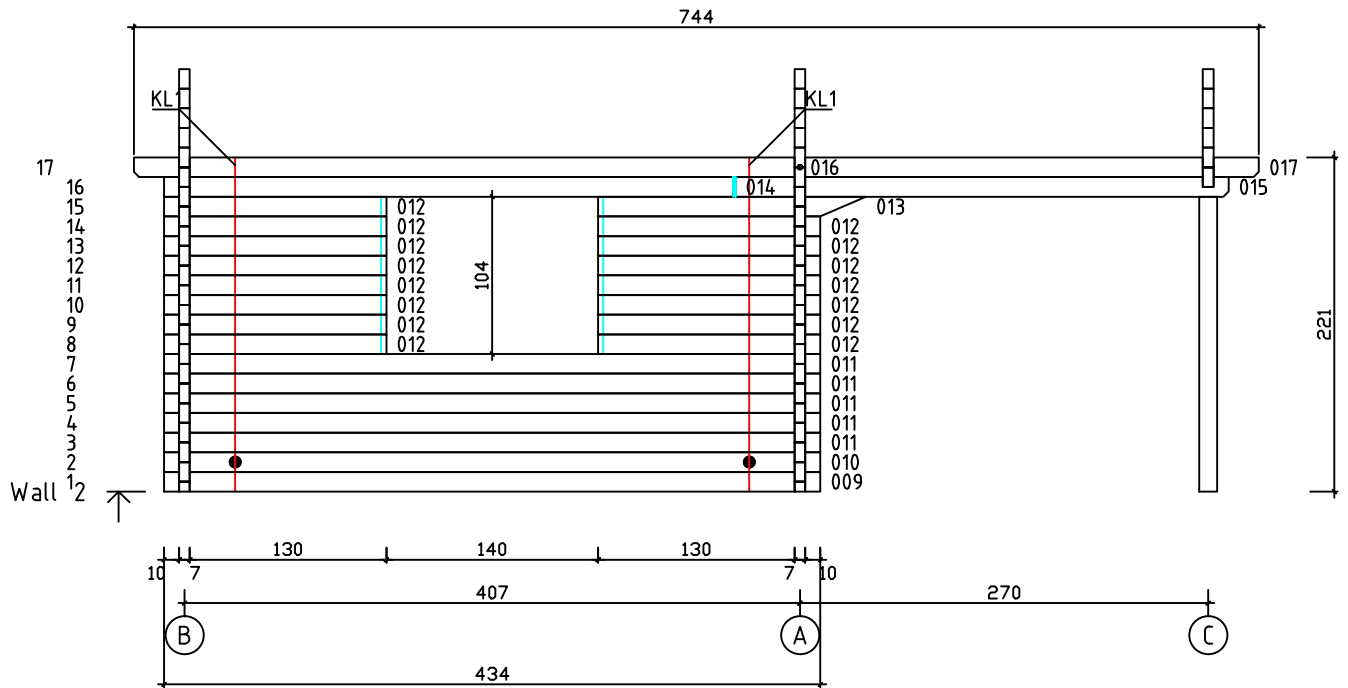

Kood	Camilla 5x4-3 70	Leht	Plan
Joonis	Camilla 5x4-3 70	Mootkava	1:50
Materjal	7x13	Kuup.	10.03.2017
Joonestas	T.Laine	File	Camilla 5x4-3 70.dwg

Kood	Camilla 5x4-3 70	Leht	2
Joonis	WALL A;B;C	Mootkava	1:50
Materjal	7x13	Kuup.	10.03.2017
Joonestas	T.Laine	File	Camilla 5x4-3 70.dwg

Kood	Camilla 5x4-3 70	Leht	3
Joonis	WALL 1;2	Mootkava	1:50
Materjal	7x13	Kuup.	10.03.2017
Joonestas	T.Laine	File	Camilla 5x4-3 70.dwg