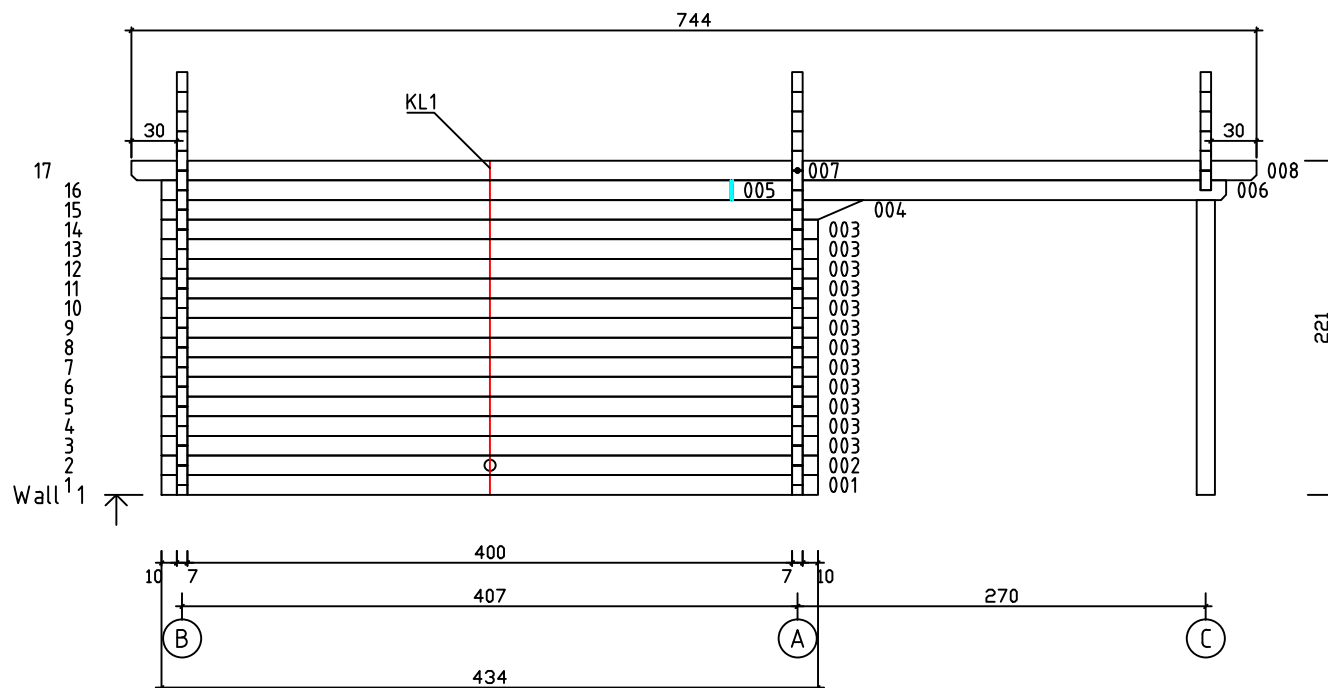

Kood	Camilla 5x4-3 70	Leht	Plan
Joonis	Camilla 5x4-3 70	Mootkava	1:50
Materjal	7x13	Kuup.	10.03.2017
Joonestas	T.Laine	File	Camilla 5x4-3 70.dwg

Kood	Camilla 5x4-3 70	Leht	2
Joonis	WALL A;B;C	Mootkava	1:50
Materjal	7x13	Kuup.	10.03.2017
Joonestas	T.Laine	File	Camilla 5x4-3 70.dwg

Kood	Camilla 5x4-3 70	Leht	3
Joonis	WALL 1;2	Mootkava	1:50
Materjal	7x13	Kuup.	10.03.2017
Joonestas	T.Laine	File	Camilla 5x4-3 70.dwg