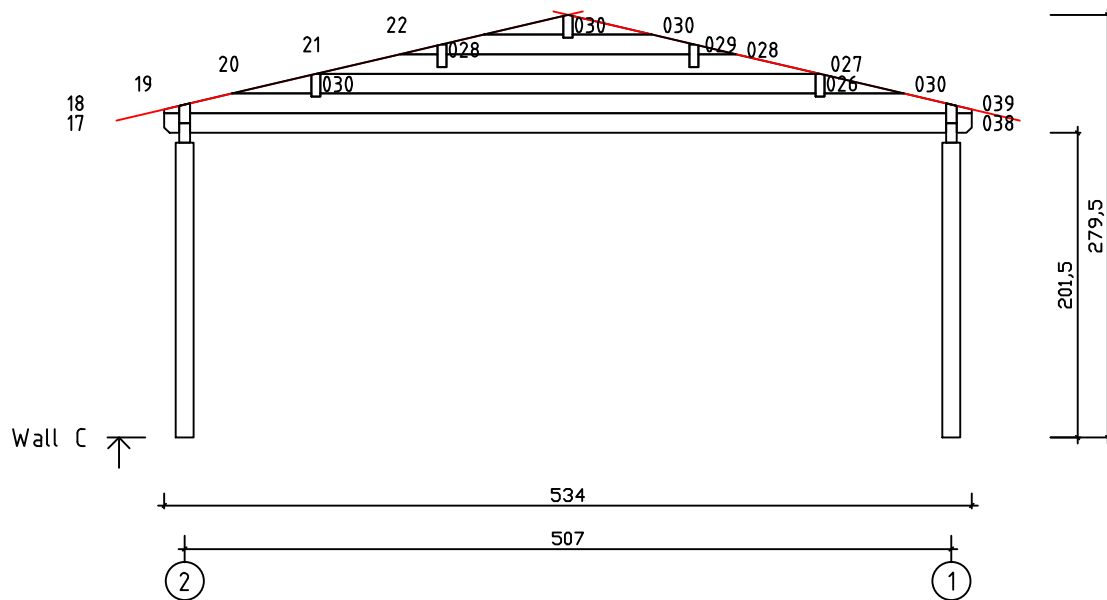

Kood	Camilla 5x4-3 70	Leht	Plan
Joonis	Camilla 5x4-3 70	Mootkava	1:50
Materjal	7x13	Kuup.	10.03.2017
Joonestas	T.Laine	File	Camilla 5x4-3 70.dwg

Kood	Camilla 5x4-3 70	Leht	2
Joonis	WALL A;B;C	Mootkava	1:50
Materjal	7x13	Kuup.	10.03.2017
Joonestas	T.Laine	File	Camilla 5x4-3 70.dwg

Kood	Camilla 5x4-3 70	Leht	3
Joonis	WALL 1;2	Mootkava	1:50
Materjal	7x13	Kuup.	10.03.2017
Joonestas	T.Laine	File	Camilla 5x4-3 70.dwg