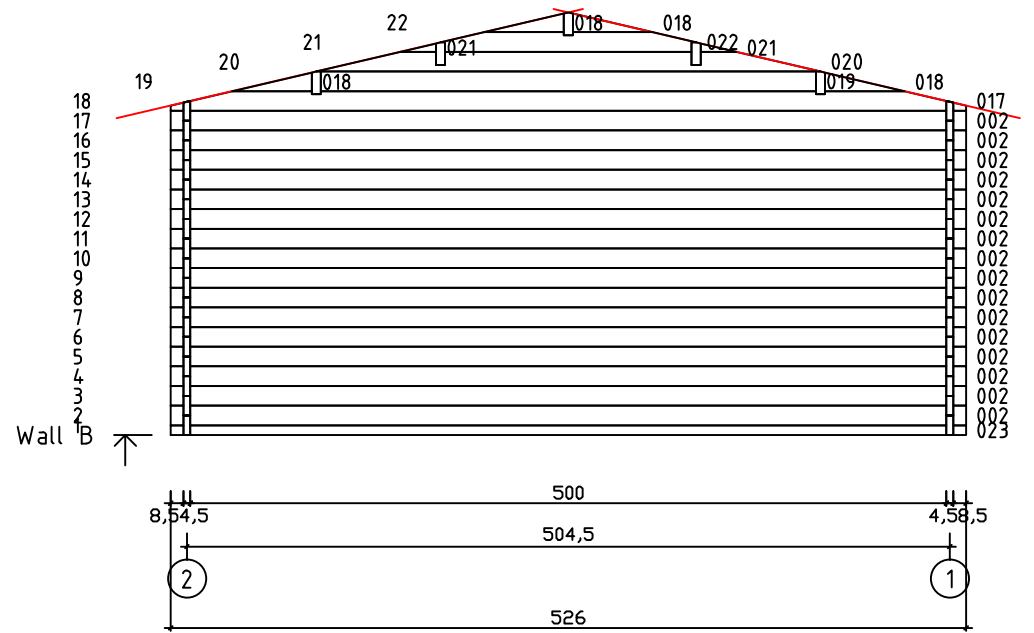

Kood	Camilla 5x5-2 45	Leht	Plan
Joonis	Camilla 5x5-2 45	Mootkava	1:50
Materjal	4.5x13	Kuup.	10.03.2017
Joonestaj	T.Laine	File	Camilla 5x5-2 45.dwg

Kood	Camilla 5x5-2 45	Leht	2
Joonis	WALL A;B;C	Mootkava	1:50
Materjal	4.5x13	Kuup.	10.03.2017
Joonestas	T.Laine	File	Camilla 5x5-2 45.dwg

Kood	Camilla 5x5-2 45	Leht	3
Joonis	WALL 1;2	Mootkava	1:50
Materjal	4.5x13	Kuup.	10.03.2017
Joonestas	T.Laine	File	Camilla 5x5-2 45.dwg