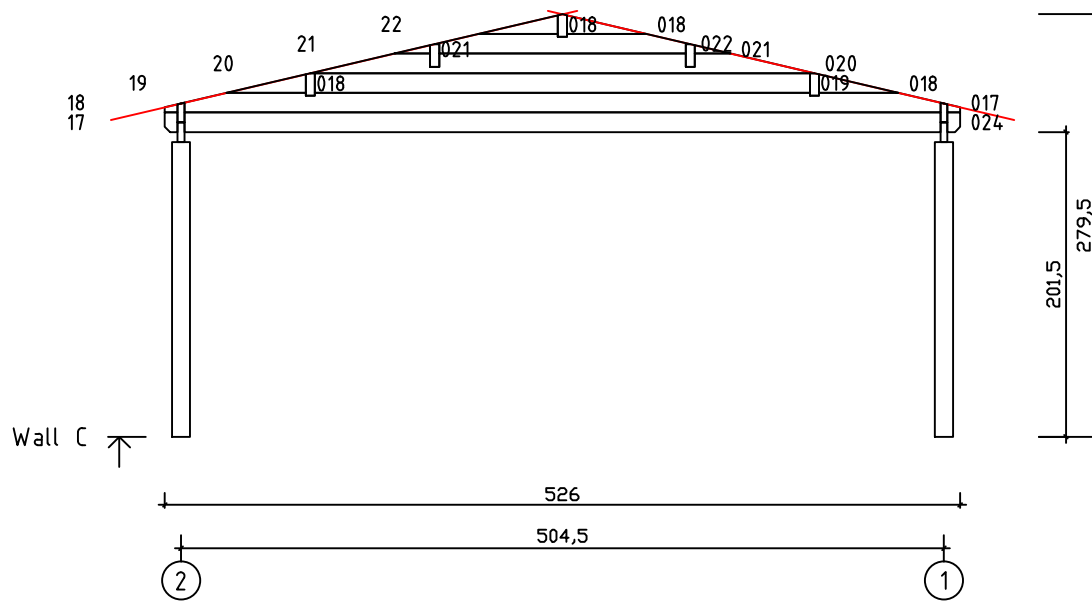

Kood	Camilla 5x5-2 45	Leht	Plan
Joonis	Camilla 5x5-2 45	Mootkava	1:50
Materjal	4.5x13	Kuup.	10.03.2017
Joonestaj	T.Laine	File	Camilla 5x5-2 45.dwg

Kood	Camilla 5x5-2 45	Leht	2
Joonis	WALL A;B;C	Mootkava	1:50
Materjal	4.5x13	Kuup.	10.03.2017
Joonestas	T.Laine	File	Camilla 5x5-2 45.dwg

Kood	Camilla 5x5-2 45	Leht	3
Joonis	WALL 1;2	Mootkava	1:50
Materjal	4.5x13	Kuup.	10.03.2017
Joonestas	T.Laine	File	Camilla 5x5-2 45.dwg