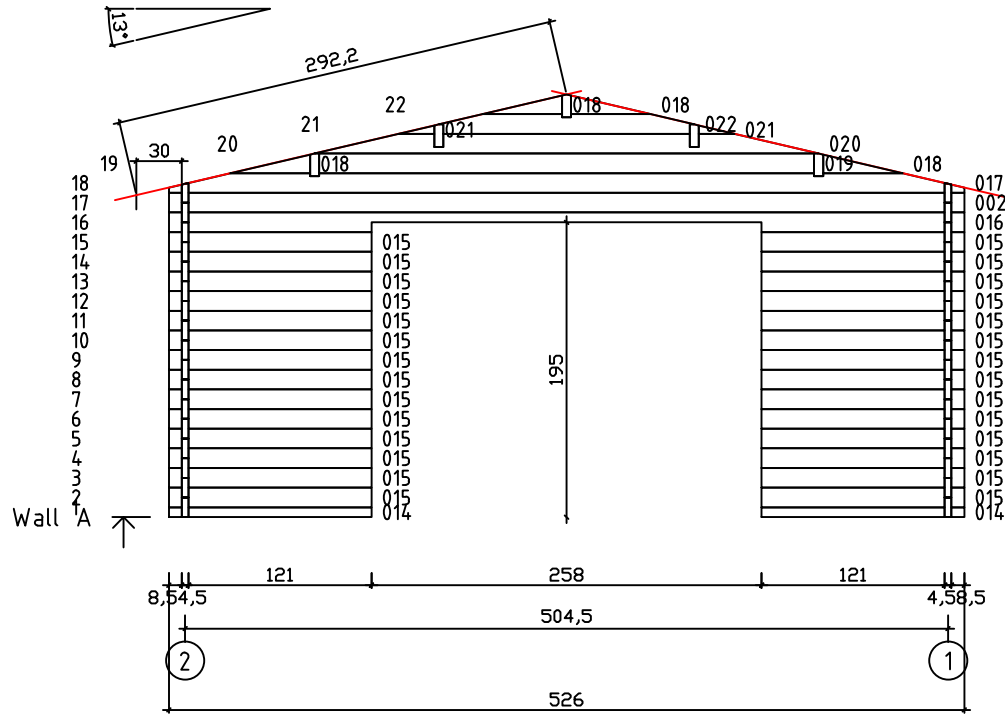

Kood	Camilla 5x5-2 45	Leht	Plan
Joonis	Camilla 5x5-2 45	Mootkava	1:50
Materjal	4.5x13	Kuup.	10.03.2017
Joonestaj	T.Laine	File	Camilla 5x5-2 45.dwg

Kood	Camilla 5x5-2 45	Leht	2
Joonis	WALL A;B;C	Mootkava	1:50
Materjal	4.5x13	Kuup.	10.03.2017
Joonestas	T.Laine	File	Camilla 5x5-2 45.dwg

Kood	Camilla 5x5-2 45	Leht	3
Joonis	WALL 1;2	Mootkava	1:50
Materjal	4.5x13	Kuup.	10.03.2017
Joonestas	T.Laine	File	Camilla 5x5-2 45.dwg