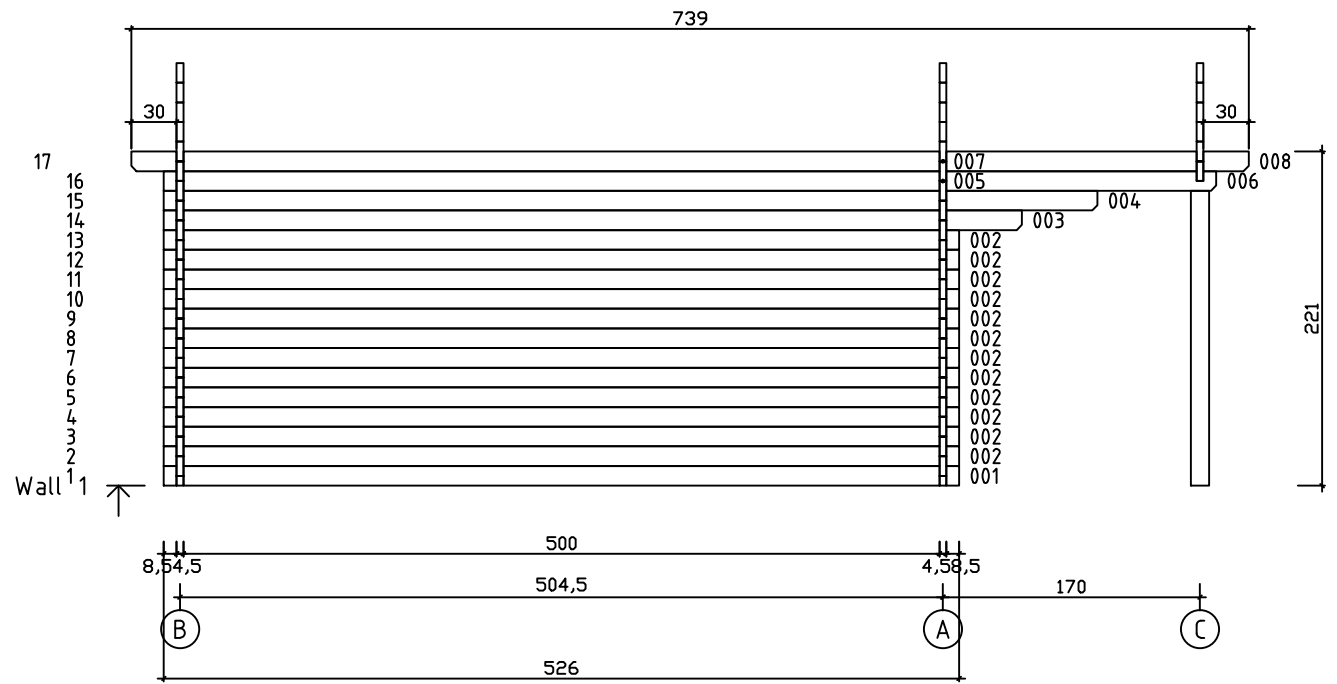

Kood	Camilla 5x5-2 45	Leht	Plan
Joonis	Camilla 5x5-2 45	Mootkava	1:50
Materjal	4.5x13	Kuup.	10.03.2017
Joonestaj	T.Laine	File	Camilla 5x5-2 45.dwg

Kood	Camilla 5x5-2 45	Leht	2
Joonis	WALL A;B;C	Mootkava	1:50
Materjal	4.5x13	Kuup.	10.03.2017
Joonestas	T.Laine	File	Camilla 5x5-2 45.dwg

Kood	Camilla 5x5-2 45	Leht	3
Joonis	WALL 1;2	Mootkava	1:50
Materjal	4.5x13	Kuup.	10.03.2017
Joonestas	T.Laine	File	Camilla 5x5-2 45.dwg