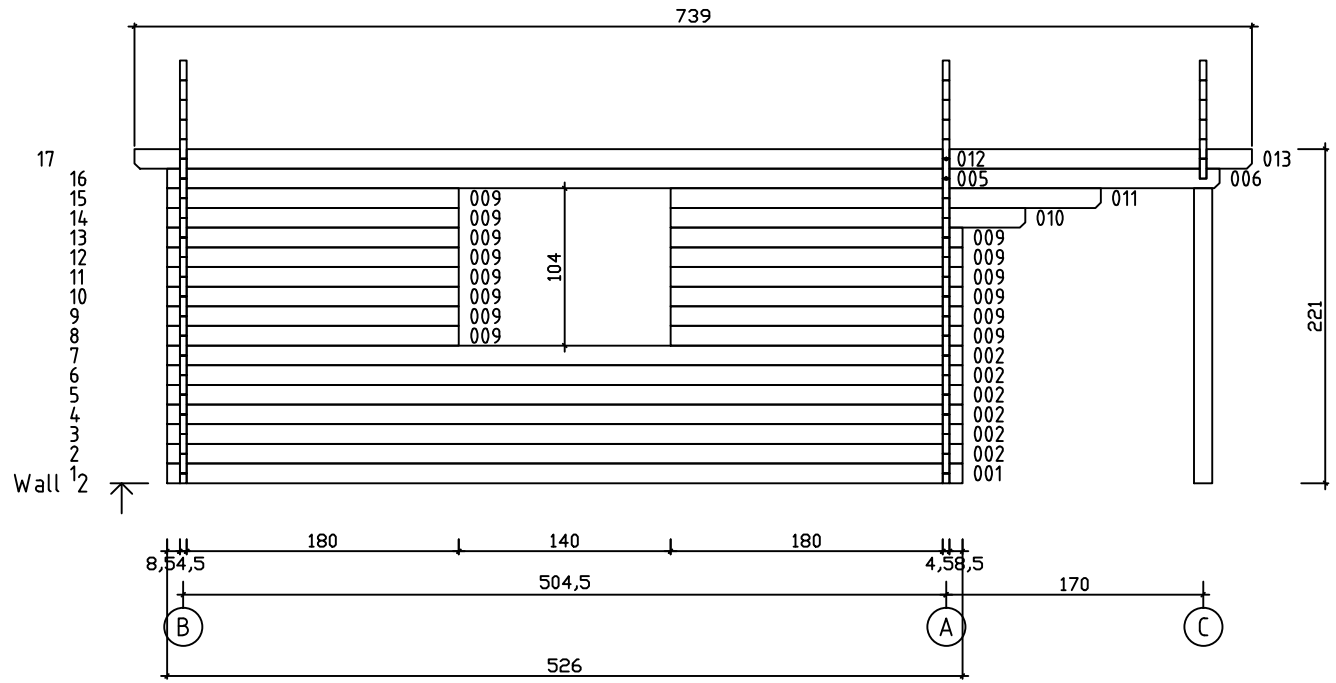

Kood	Camilla 5x5-2 45	Leht	Plan
Joonis	Camilla 5x5-2 45	Mootkava	1:50
Materjal	4.5x13	Kuup.	10.03.2017
Joonestaj	T.Laine	File	Camilla 5x5-2 45.dwg

Kood	Camilla 5x5-2 45	Leht	2
Joonis	WALL A;B;C	Mootkava	1:50
Materjal	4.5x13	Kuup.	10.03.2017
Joonestas	T.Laine	File	Camilla 5x5-2 45.dwg

Kood	Camilla 5x5-2 45	Leht	3
Joonis	WALL 1;2	Mootkava	1:50
Materjal	4.5x13	Kuup.	10.03.2017
Joonestas	T.Laine	File	Camilla 5x5-2 45.dwg