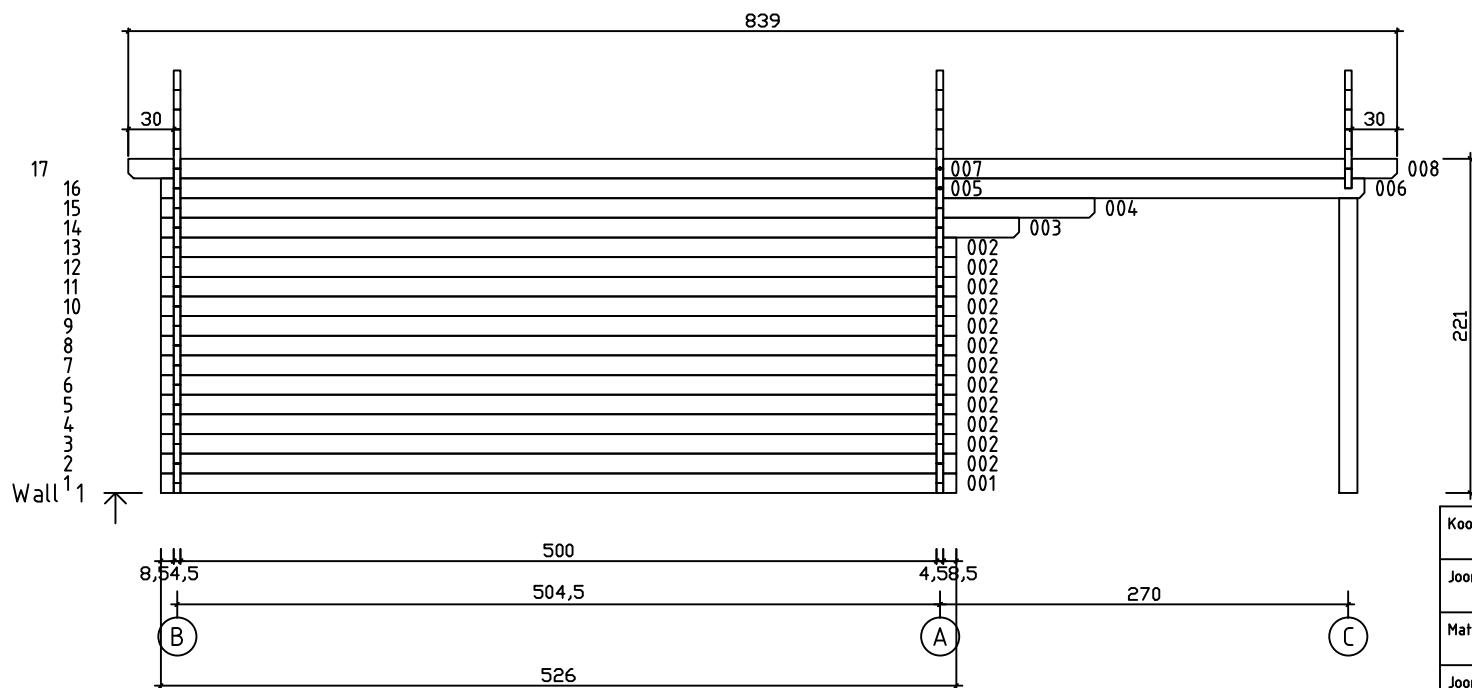

Kood	Camilla 5x5-3 45	Leht	Plan
Joonis	Camilla 5x5-3 45	Mootkava	1:50
Materjal	4.5x13	Kuup.	10.03.2017
Joonestas	T.Laine	File	Camilla 5x5-3 45.dwg

Kood	Camilla 5x5-3 45	Leht	Plan
Joonis	Camilla 5x5-3 45	Mootkava	1:50
Materjal	4.5x13	Kuup.	10.03.2017
Joonestaj	T.Laine	File	Camilla 5x5-3 45.dwg

Kood	Camilla 5x5-3 45	Leht	3
Joonis	WALL A;B;C	Mootkava	1:50
Materjal	4.5x13	Kuup.	10.03.2017
Joonestas	T.Laine	File	Camilla 5x5-3 45.dwg

Kood	Camilla 5x5-3 45	Leht	4
Joonis	WALL 1;2	Mootkava	1:50
Materjal	4.5x13	Kuup.	10.03.2017
Joonestas	T.Laine	File	Camilla 5x5-3 45.dwg