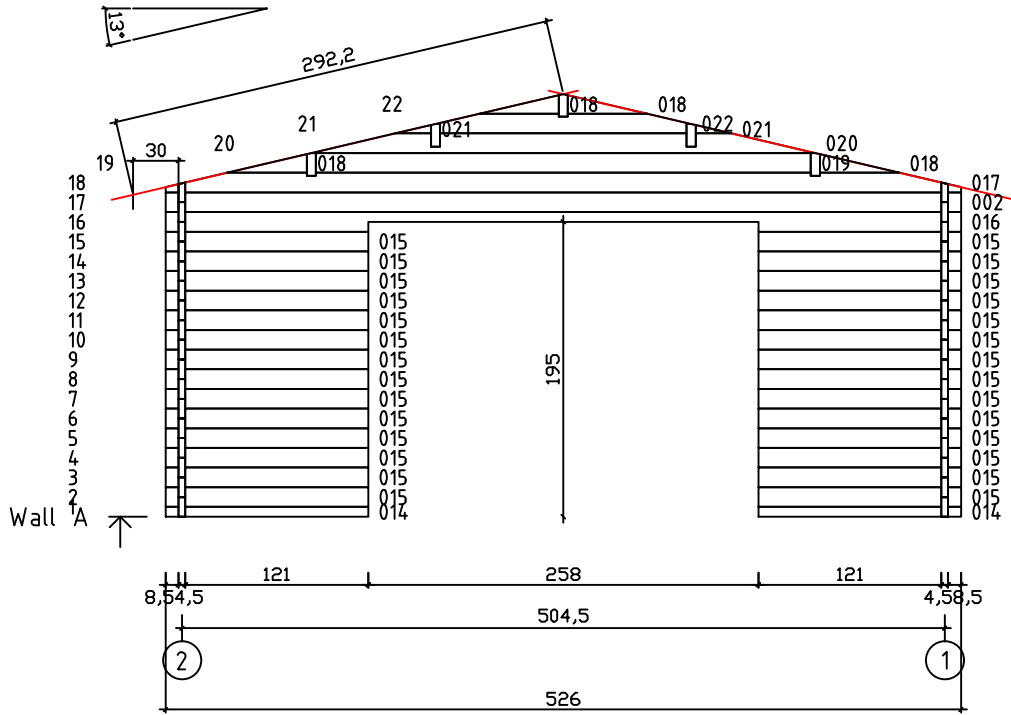

Kood	Camilla 5x5-3 45	Leht	Plan
Joonis	Camilla 5x5-3 45	Mootkava	1:50
Materjal	4.5x13	Kuup.	10.03.2017
Joonestas	T.Laine	File	Camilla 5x5-3 45.dwg

Kood	Camilla 5x5-3 45	Leht	Plan
Joonis	Camilla 5x5-3 45	Mootkava	1:50
Materjal	4.5x13	Kuup.	10.03.2017
Joonestaj	T.Laine	File	Camilla 5x5-3 45.dwg

Kood	Camilla 5x5-3 45	Leht	3
Joonis	WALL A;B;C	Mootkava	1:50
Materjal	4.5x13	Kuup.	10.03.2017
Joonestas	T.Laine	File	Camilla 5x5-3 45.dwg

Kood	Camilla 5x5-3 45	Leht	4
Joonis	WALL 1;2	Mootkava	1:50
Materjal	4.5x13	Kuup.	10.03.2017
Joonestas	T.Laine	File	Camilla 5x5-3 45.dwg