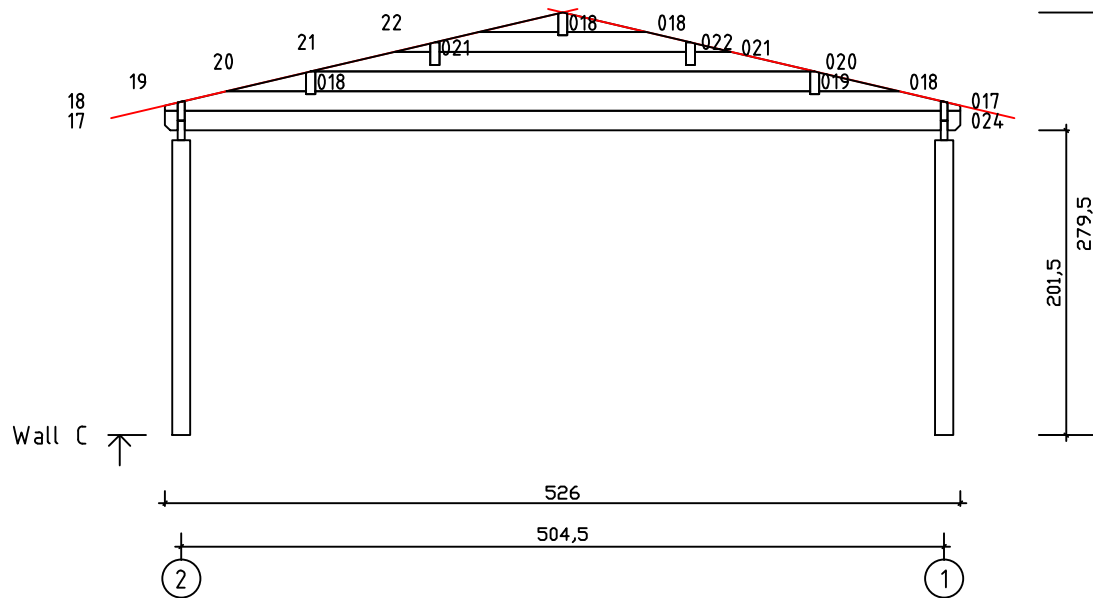

Kood	Camilla 5x5-3 45	Leht	Plan
Joonis	Camilla 5x5-3 45	Mootkava	1:50
Materjal	4.5x13	Kuup.	10.03.2017
Joonestas	T.Laine	File	Camilla 5x5-3 45.dwg

Kood	Camilla 5x5-3 45	Leht	Plan
Joonis	Camilla 5x5-3 45	Mootkava	1:50
Materjal	4.5x13	Kuup.	10.03.2017
Joonestaj	T.Laine	File	Camilla 5x5-3 45.dwg

Kood	Camilla 5x5-3 45	Leht	3
Joonis	WALL A;B;C	Mootkava	1:50
Materjal	4.5x13	Kuup.	10.03.2017
Joonestas	T.Laine	File	Camilla 5x5-3 45.dwg

Kood	Camilla 5x5-3 45	Leht	4
Joonis	WALL 1;2	Mootkava	1:50
Materjal	4.5x13	Kuup.	10.03.2017
Joonestas	T.Laine	File	Camilla 5x5-3 45.dwg