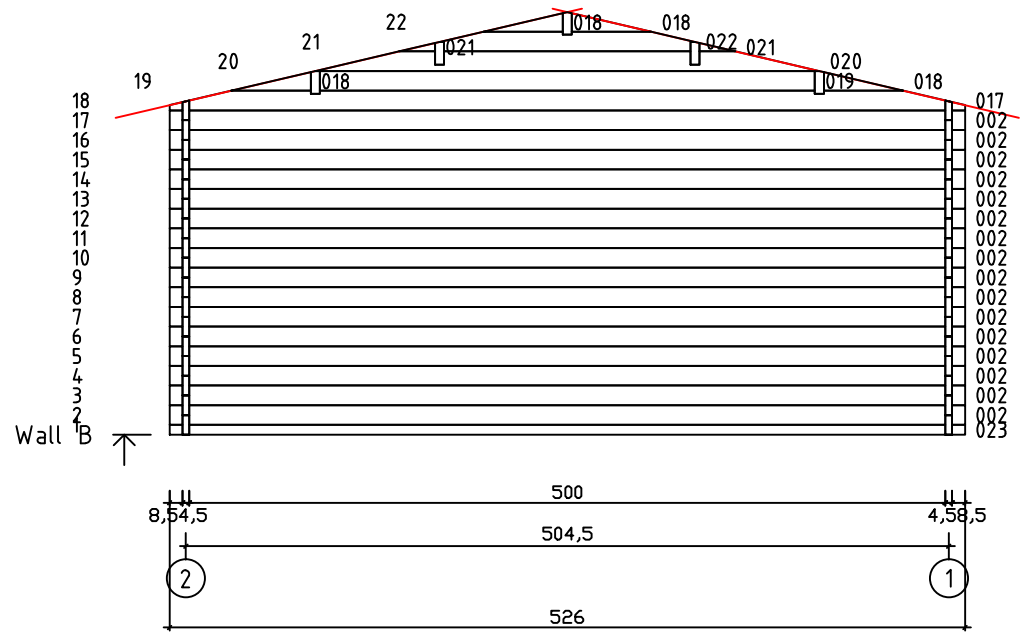

Kood	Camilla 5x5-3 45	Leht	Plan
Joonis	Camilla 5x5-3 45	Mootkava	1:50
Materjal	4.5x13	Kuup.	10.03.2017
Joonestas	T.Laine	File	Camilla 5x5-3 45.dwg

Kood	Camilla 5x5-3 45	Leht	Plan
Joonis	Camilla 5x5-3 45	Mootkava	1:50
Materjal	4.5x13	Kuup.	10.03.2017
Joonestaj	T.Laine	File	Camilla 5x5-3 45.dwg

Kood	Camilla 5x5-3 45	Leht	3
Joonis	WALL A;B;C	Mootkava	1:50
Materjal	4.5x13	Kuup.	10.03.2017
Joonestas	T.Laine	File	Camilla 5x5-3 45.dwg

Kood	Camilla 5x5-3 45	Leht	4
Joonis	WALL 1;2	Mootkava	1:50
Materjal	4.5x13	Kuup.	10.03.2017
Joonestas	T.Laine	File	Camilla 5x5-3 45.dwg