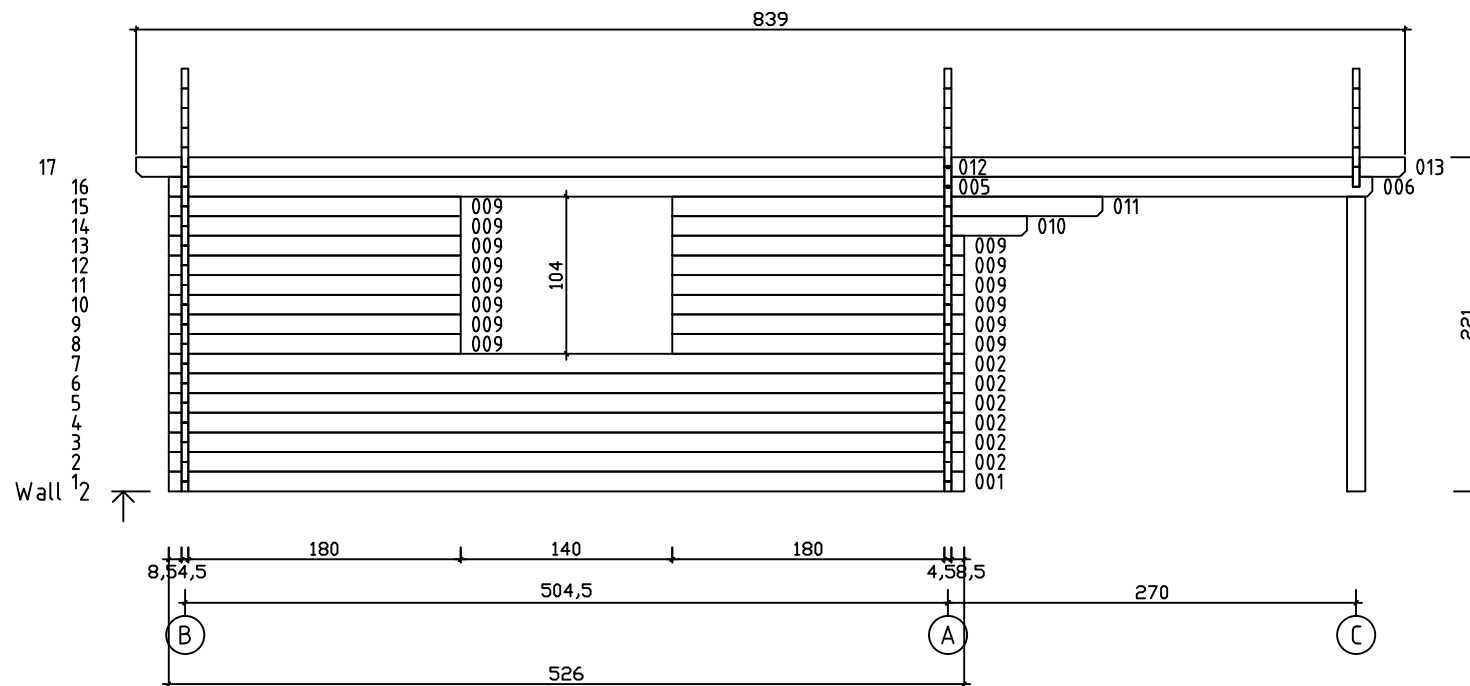

Kood	Camilla 5x5-3 45	Leht	Plan
Joonis	Camilla 5x5-3 45	Mootkava	1:50
Materjal	4.5x13	Kuup.	10.03.2017
Joonestas	T.Laine	File	Camilla 5x5-3 45.dwg

Kood	Camilla 5x5-3 45	Leht	Plan
Joonis	Camilla 5x5-3 45	Mootkava	1:50
Materjal	4.5x13	Kuup.	10.03.2017
Joonestaj	T.Laine	File	Camilla 5x5-3 45.dwg

Kood	Camilla 5x5-3 45	Leht	3
Joonis	WALL A;B;C	Mootkava	1:50
Materjal	4.5x13	Kuup.	10.03.2017
Joonestas	T.Laine	File	Camilla 5x5-3 45.dwg

Kood	Camilla 5x5-3 45	Leht	4
Joonis	WALL 1;2	Mootkava	1:50
Materjal	4.5x13	Kuup.	10.03.2017
Joonestas	T.Laine	File	Camilla 5x5-3 45.dwg