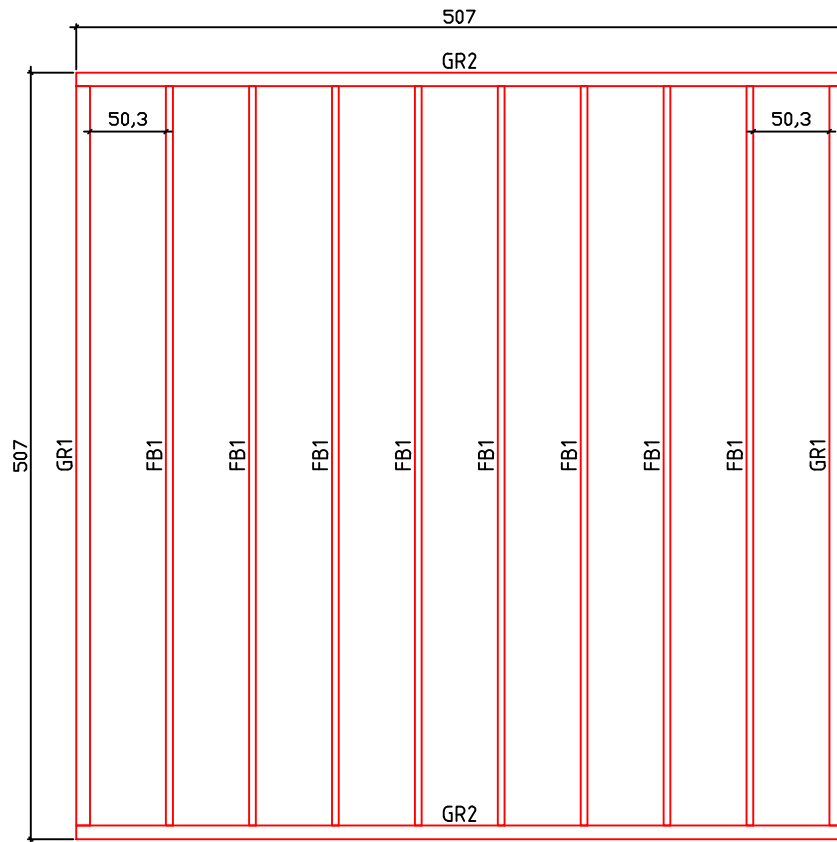

Kood	Camilla 5x5-3 45	Leht	Plan
Joonis	Camilla 5x5-3 45	Mootkava	1:50
Materjal	4.5x13	Kuup.	10.03.2017
Joonestas	T.Laine	File	Camilla 5x5-3 45.dwg

Kood	Camilla 5x5-3 45	Leht	Plan
Joonis	Camilla 5x5-3 45	Mootkava	1:50
Materjal	4.5x13	Kuup.	10.03.2017
Joonestaj	T.Laine	File	Camilla 5x5-3 45.dwg

Kood	Camilla 5x5-3 45	Leht	3
Joonis	WALL A;B;C	Mootkava	1:50
Materjal	4.5x13	Kuup.	10.03.2017
Joonestas	T.Laine	File	Camilla 5x5-3 45.dwg

Kood	Camilla 5x5-3 45	Leht	4
Joonis	WALL 1;2	Mootkava	1:50
Materjal	4.5x13	Kuup.	10.03.2017
Joonestas	T.Laine	File	Camilla 5x5-3 45.dwg