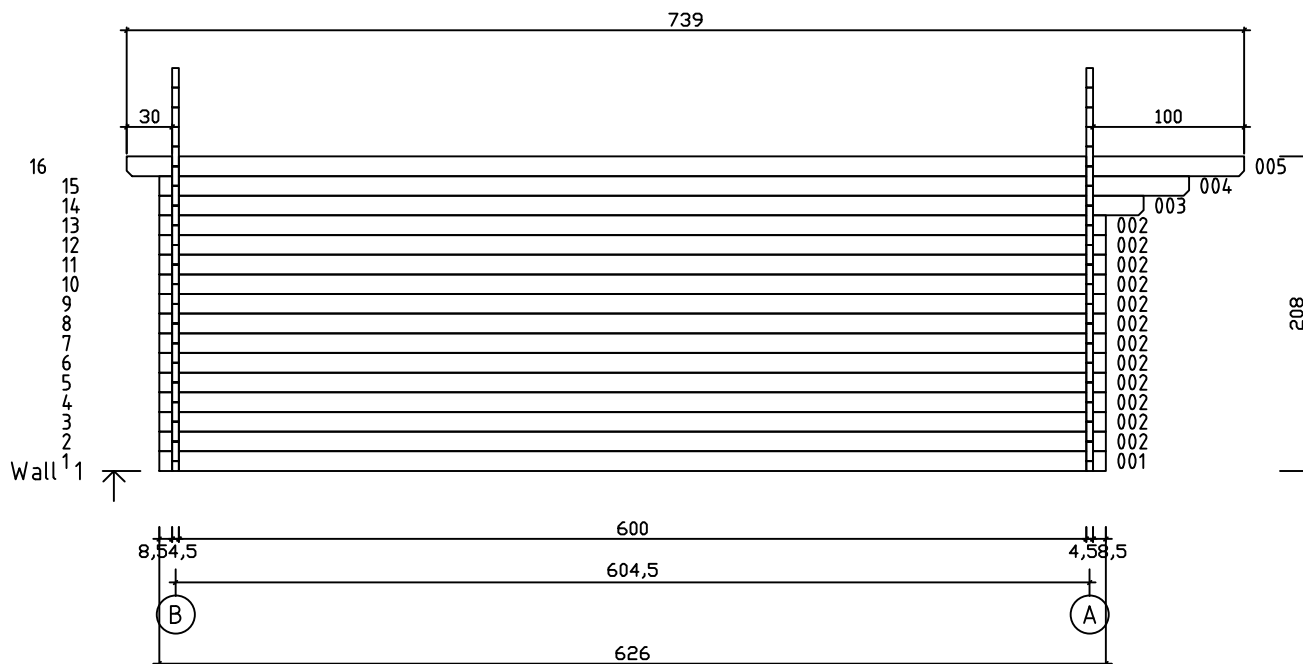

Kood	Camilla 5x6-1 45	Leht	Plan
Joonis	Camilla 5x6-1 45	Mootkava	1:50
Materjal	4.5x13	Kuup.	09.02.2017
Joonestaj	T.Laine	File	Camilla 5x6-1 45.dwg

Kood	Camilla 5x6-1 45	Leht	3
Joonis	WALL A;B	Mootkava	1:50
Materjal	4.5x13	Kuup.	09.02.2017
Joonestas	T.Laine	File	Camilla 5x6-1 45.dwg

Kood	Camilla 5x6-1 45	Leht	4
Joonis	WALL 1;2	Mootkava	1:50
Materjal	4.5x13	Kuup.	09.02.2017
Joonestas	T.Laine	File	Camilla 5x6-1 45.dwg