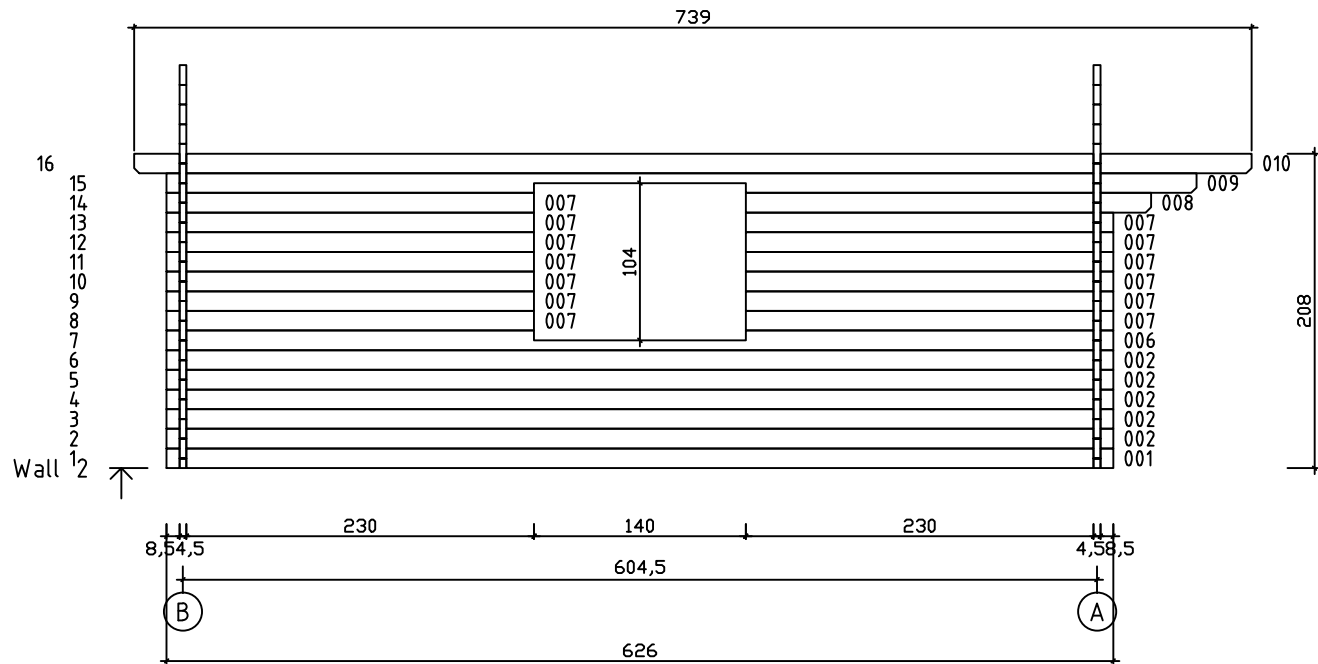

Kood	Camilla 5x6-1 45	Leht	Plan
Joonis	Camilla 5x6-1 45	Mootkava	1:50
Materjal	4.5x13	Kuup.	09.02.2017
Joonestaj	T.Laine	File	Camilla 5x6-1 45.dwg

Kood	Camilla 5x6-1 45	Leht	3
Joonis	WALL A;B	Mootkava	1:50
Materjal	4.5x13	Kuup.	09.02.2017
Joonestas	T.Laine	File	Camilla 5x6-1 45.dwg

Kood	Camilla 5x6-1 45	Leht	4
Joonis	WALL 1;2	Mootkava	1:50
Materjal	4.5x13	Kuup.	09.02.2017
Joonestas	T.Laine	File	Camilla 5x6-1 45.dwg