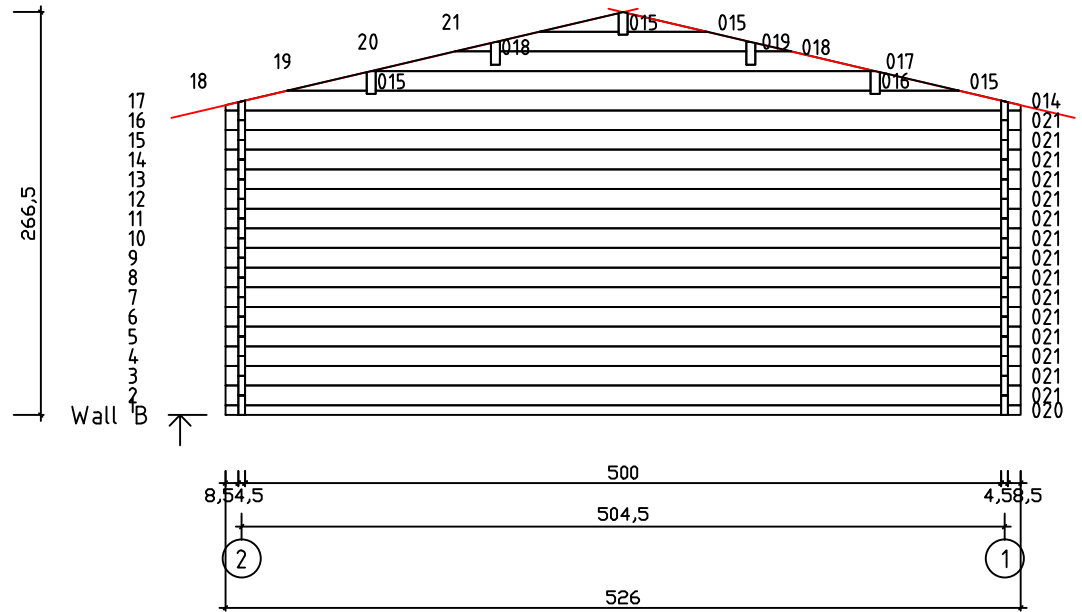

Kood	Camilla 5x6-1 45	Leht	Plan
Joonis	Camilla 5x6-1 45	Mootkava	1:50
Materjal	4.5x13	Kuup.	09.02.2017
Joonestaj	T.Laine	File	Camilla 5x6-1 45.dwg

Kood	Camilla 5x6-1 45	Leht	3
Joonis	WALL A;B	Mootkava	1:50
Materjal	4.5x13	Kuup.	09.02.2017
Joonestas	T.Laine	File	Camilla 5x6-1 45.dwg

Kood	Camilla 5x6-1 45	Leht	4
Joonis	WALL 1;2	Mootkava	1:50
Materjal	4.5x13	Kuup.	09.02.2017
Joonestas	T.Laine	File	Camilla 5x6-1 45.dwg