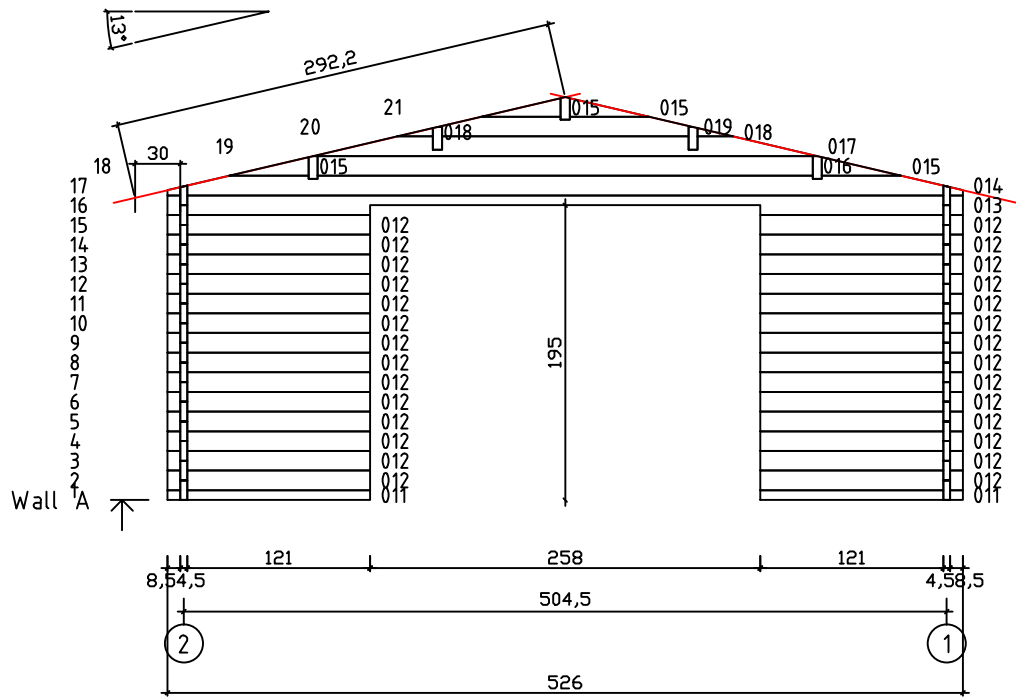

Kood	Camilla 5x6-1 45	Leht	Plan
Joonis	Camilla 5x6-1 45	Mootkava	1:50
Materjal	4.5x13	Kuup.	09.02.2017
Joonestaj	T.Laine	File	Camilla 5x6-1 45.dwg

Kood	Camilla 5x6-1 45	Leht	3
Joonis	WALL A;B	Mootkava	1:50
Materjal	4.5x13	Kuup.	09.02.2017
Joonestas	T.Laine	File	Camilla 5x6-1 45.dwg

Kood	Camilla 5x6-1 45	Leht	4
Joonis	WALL 1;2	Mootkava	1:50
Materjal	4.5x13	Kuup.	09.02.2017
Joonestas	T.Laine	File	Camilla 5x6-1 45.dwg