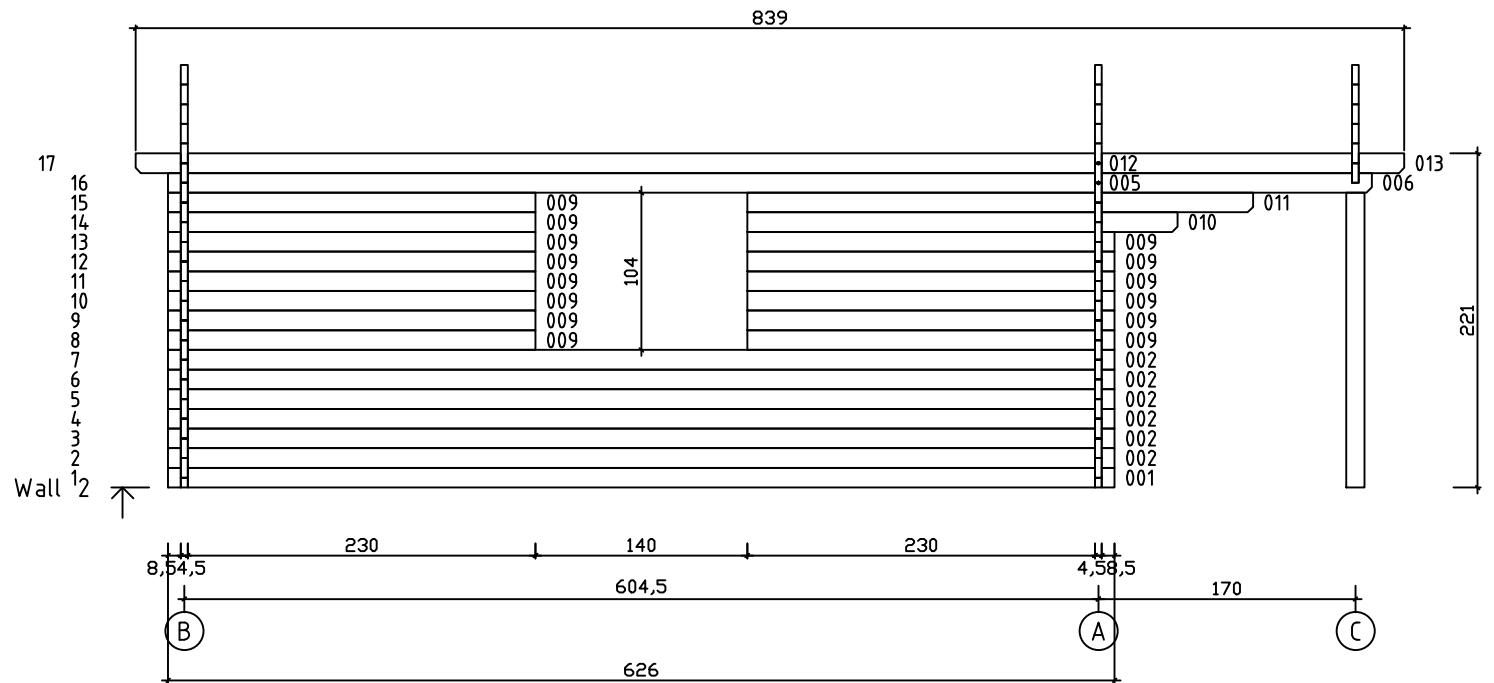

Kood	Camilla 5x6-2 45	Leht	Plan
Joonis	Camilla 5x6-2 45	Mootkava	1:50
Materjal	4.5x13	Kuup.	21.02.2017
Joonestas	T.Laine	File	Camilla 5x6-2 45.dwg

Kood	Camilla 5x6-2 45	Leht	Plan
Joonis	Camilla 5x6-2 45	Mootkava	1:50
Materjal	4.5x13	Kuup.	21.02.2017
Joonestaj	T.Laine	File	Camilla 5x6-2 45.dwg

Kood	Camilla 5x6-2 45	Leht	3
Joonis	WALL A;B;C	Mootkava	1:50
Materjal	4.5x13	Kuup.	21.02.2017
Joonestas	T.Laine	File	Camilla 5x6-2 45.dwg

Kood	Camilla 5x6-2 45	Leht	4
Joonis	WALL 1;2	Mootkava	1:50
Materjal	4.5x13	Kuup.	21.02.2017
Joonestas	T.Laine	File	Camilla 5x6-2 45.dwg