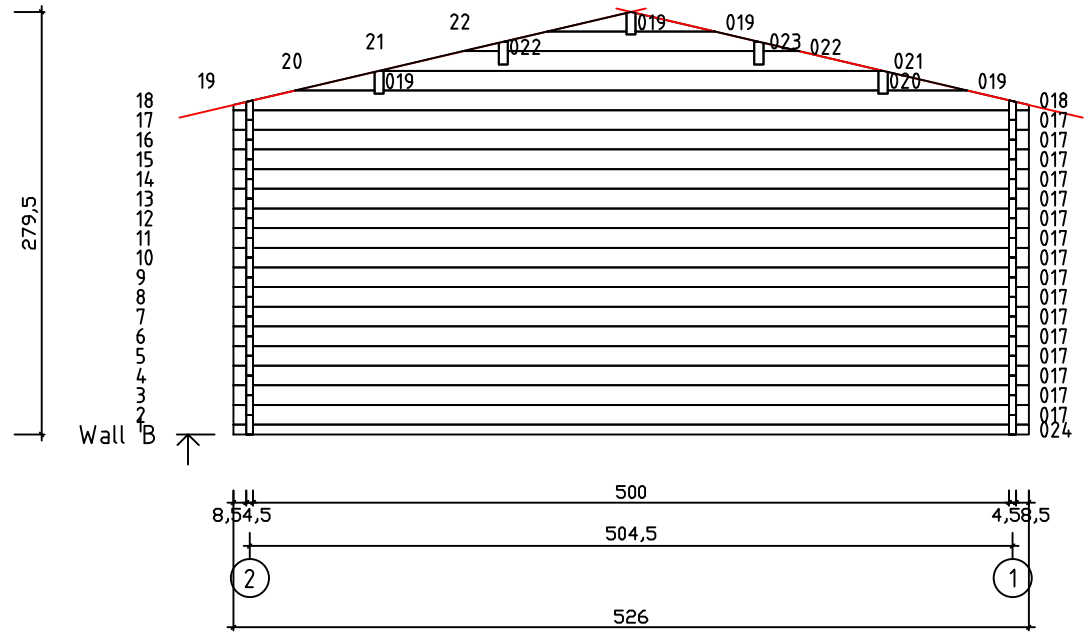

Kood	Camilla 5x6-2 45	Leht	Plan
Joonis	Camilla 5x6-2 45	Mootkava	1:50
Materjal	4.5x13	Kuup.	21.02.2017
Joonestas	T.Laine	File	Camilla 5x6-2 45.dwg

Kood	Camilla 5x6-2 45	Leht	Plan
Joonis	Camilla 5x6-2 45	Mootkava	1:50
Materjal	4.5x13	Kuup.	21.02.2017
Joonestaj	T.Laine	File	Camilla 5x6-2 45.dwg

Kood	Camilla 5x6-2 45	Leht	3
Joonis	WALL A;B;C	Mootkava	1:50
Materjal	4.5x13	Kuup.	21.02.2017
Joonestas	T.Laine	File	Camilla 5x6-2 45.dwg

Kood	Camilla 5x6-2 45	Leht	4
Joonis	WALL 1;2	Mootkava	1:50
Materjal	4.5x13	Kuup.	21.02.2017
Joonestas	T.Laine	File	Camilla 5x6-2 45.dwg