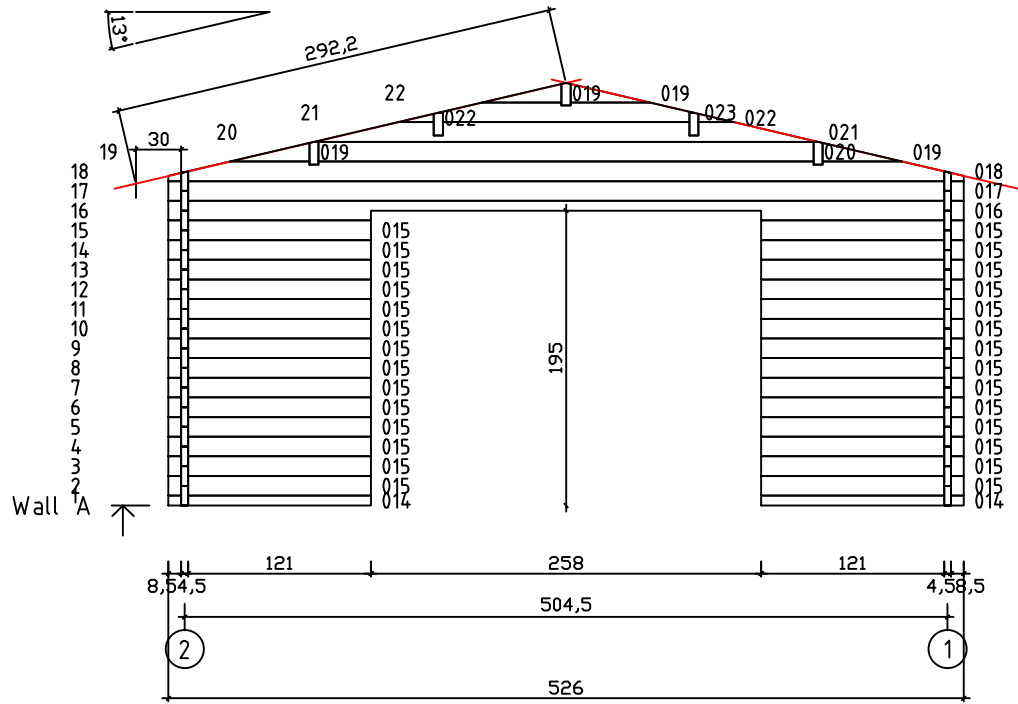

Kood	Camilla 5x6-2 45	Leht	Plan
Joonis	Camilla 5x6-2 45	Mootkava	1:50
Materjal	4.5x13	Kuup.	21.02.2017
Joonestas	T.Laine	File	Camilla 5x6-2 45.dwg

Kood	Camilla 5x6-2 45	Leht	Plan
Joonis	Camilla 5x6-2 45	Mootkava	1:50
Materjal	4.5x13	Kuup.	21.02.2017
Joonestaj	T.Laine	File	Camilla 5x6-2 45.dwg

Kood	Camilla 5x6-2 45	Leht	3
Joonis	WALL A;B;C	Mootkava	1:50
Materjal	4.5x13	Kuup.	21.02.2017
Joonestas	T.Laine	File	Camilla 5x6-2 45.dwg

Kood	Camilla 5x6-2 45	Leht	4
Joonis	WALL 1;2	Mootkava	1:50
Materjal	4.5x13	Kuup.	21.02.2017
Joonestas	T.Laine	File	Camilla 5x6-2 45.dwg