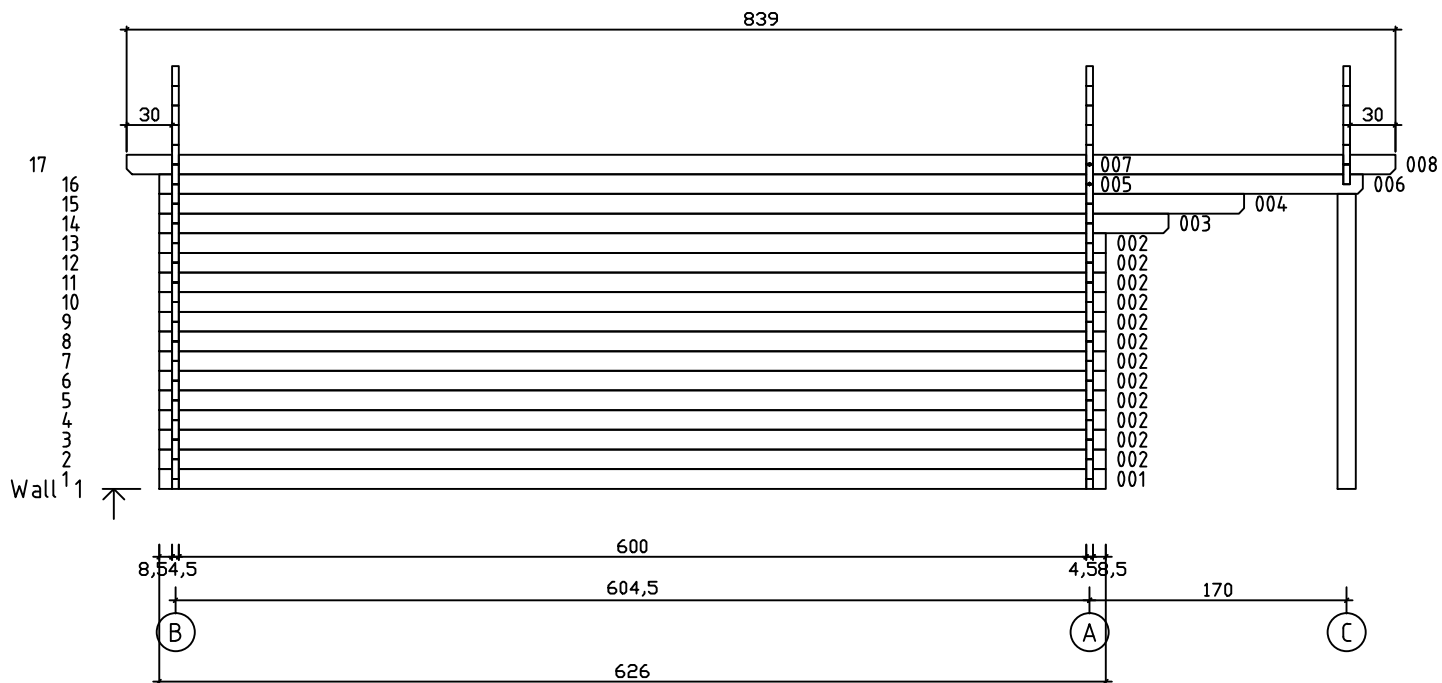

Kood	Camilla 5x6-2 45	Leht	Plan
Joonis	Camilla 5x6-2 45	Mootkava	1:50
Materjal	4.5x13	Kuup.	21.02.2017
Joonestas	T.Laine	File	Camilla 5x6-2 45.dwg

Kood	Camilla 5x6-2 45	Leht	Plan
Joonis	Camilla 5x6-2 45	Mootkava	1:50
Materjal	4.5x13	Kuup.	21.02.2017
Joonestaj	T.Laine	File	Camilla 5x6-2 45.dwg

Kood	Camilla 5x6-2 45	Leht	3
Joonis	WALL A;B;C	Mootkava	1:50
Materjal	4.5x13	Kuup.	21.02.2017
Joonestas	T.Laine	File	Camilla 5x6-2 45.dwg

Kood	Camilla 5x6-2 45	Leht	4
Joonis	WALL 1;2	Mootkava	1:50
Materjal	4.5x13	Kuup.	21.02.2017
Joonestas	T.Laine	File	Camilla 5x6-2 45.dwg