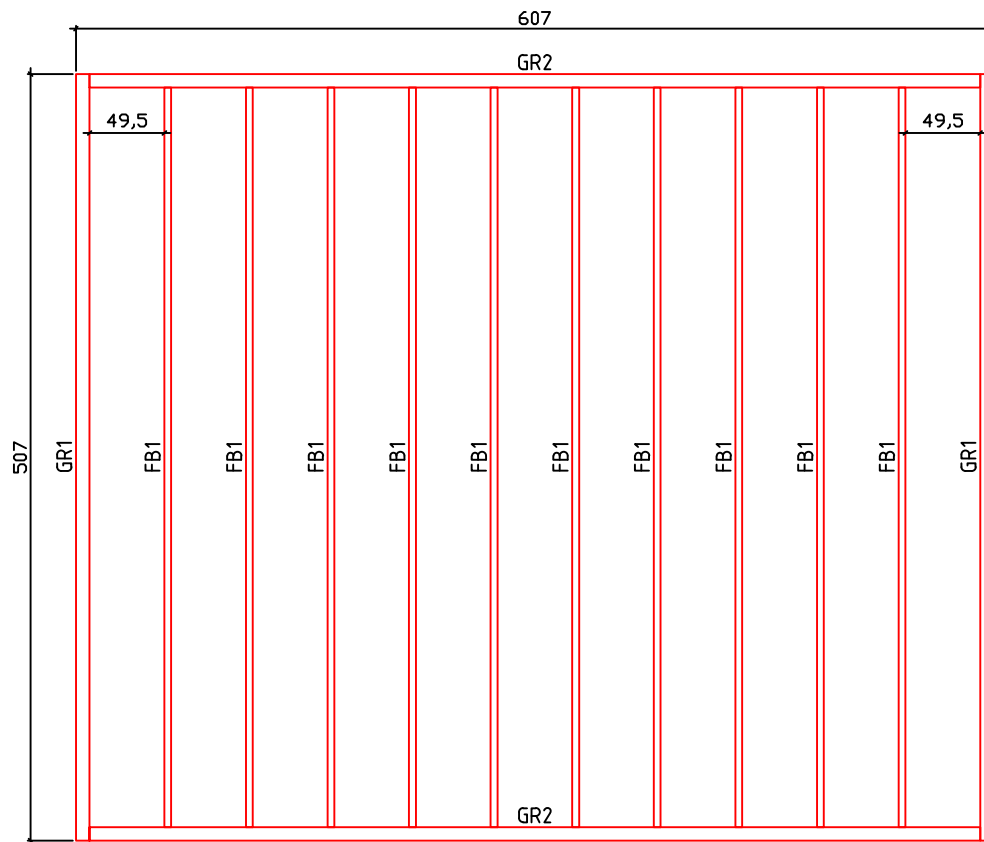

Kood	Camilla 5x6-2 45	Leht	Plan
Joonis	Camilla 5x6-2 45	Mootkava	1:50
Materjal	4.5x13	Kuup.	21.02.2017
Joonestas	T.Laine	File	Camilla 5x6-2 45.dwg

Kood	Camilla 5x6-2 45	Leht	Plan
Joonis	Camilla 5x6-2 45	Mootkava	1:50
Materjal	4.5x13	Kuup.	21.02.2017
Joonestaj	T.Laine	File	Camilla 5x6-2 45.dwg

Kood	Camilla 5x6-2 45	Leht	3
Joonis	WALL A;B;C	Mootkava	1:50
Materjal	4.5x13	Kuup.	21.02.2017
Joonestas	T.Laine	File	Camilla 5x6-2 45.dwg

Kood	Camilla 5x6-2 45	Leht	4
Joonis	WALL 1;2	Mootkava	1:50
Materjal	4.5x13	Kuup.	21.02.2017
Joonestas	T.Laine	File	Camilla 5x6-2 45.dwg