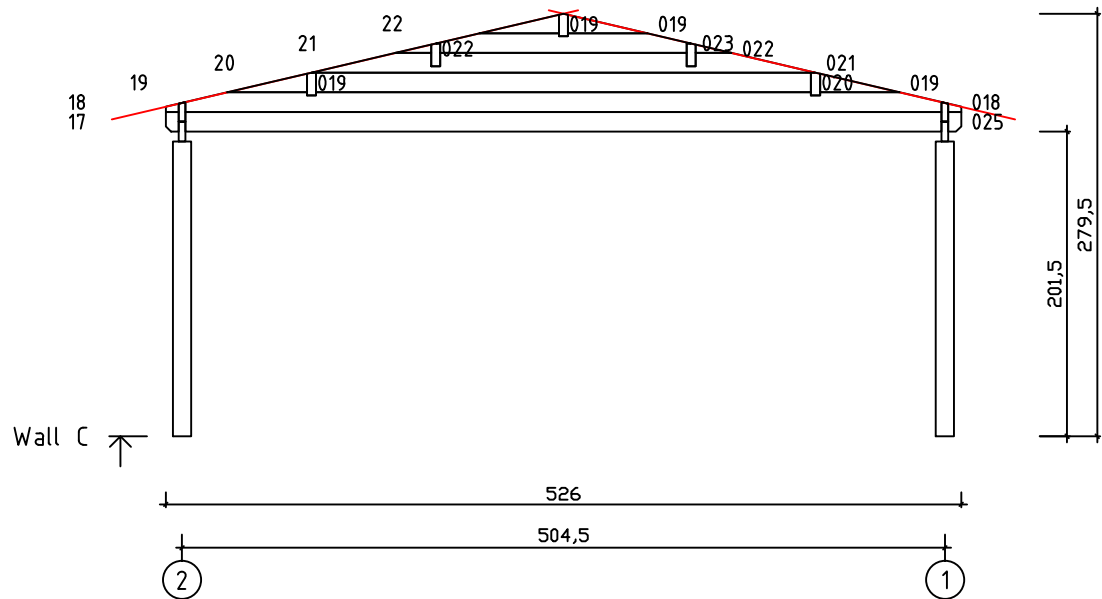

Kood	Camilla 5x6-2 45	Leht	Plan
Joonis	Camilla 5x6-2 45	Mootkava	1:50
Materjal	4.5x13	Kuup.	21.02.2017
Joonestas	T.Laine	File	Camilla 5x6-2 45.dwg

Kood	Camilla 5x6-2 45	Leht	Plan
Joonis	Camilla 5x6-2 45	Mootkava	1:50
Materjal	4.5x13	Kuup.	21.02.2017
Joonestaj	T.Laine	File	Camilla 5x6-2 45.dwg

Kood	Camilla 5x6-2 45	Leht	3
Joonis	WALL A;B;C	Mootkava	1:50
Materjal	4.5x13	Kuup.	21.02.2017
Joonestas	T.Laine	File	Camilla 5x6-2 45.dwg

Kood	Camilla 5x6-2 45	Leht	4
Joonis	WALL 1;2	Mootkava	1:50
Materjal	4.5x13	Kuup.	21.02.2017
Joonestas	T.Laine	File	Camilla 5x6-2 45.dwg