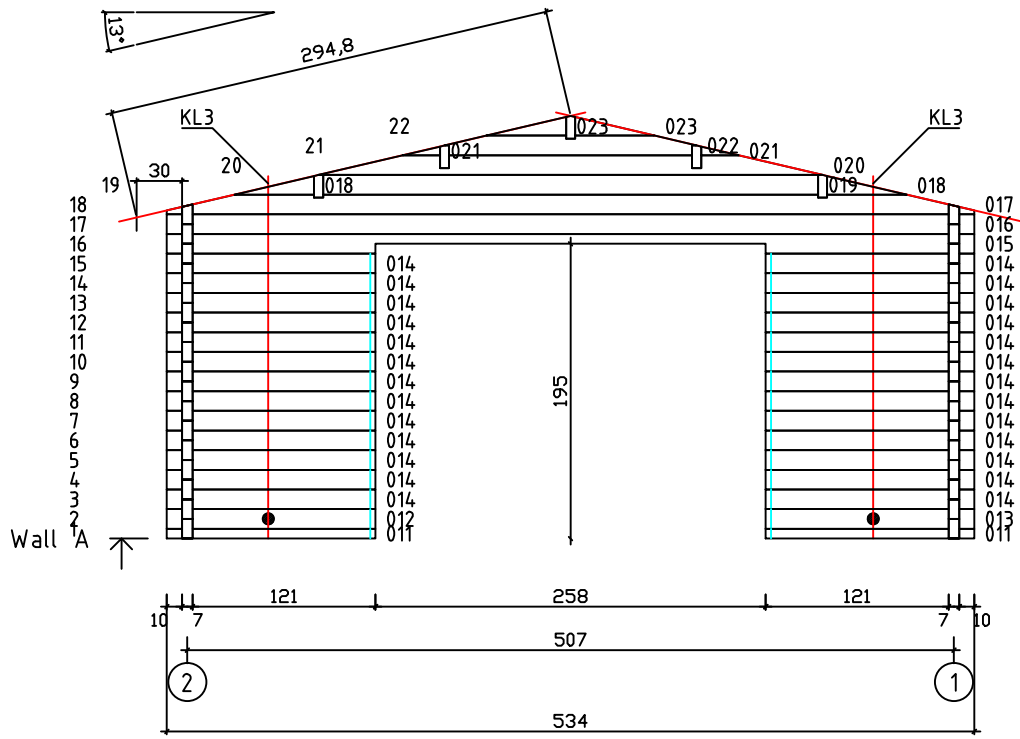

Kood	Camilla 5x6-2 70	Leht	Plan
Joonis	Camilla 5x6-2 70	Mootkava	1:50
Materjal	7x13	Kuup.	20.02.2017
Joonestaj	T.Laine	File	Camilla 5x6-2 70.dwg

Kood	Camilla 5x6-2 70	Leht	Plan
Joonis	Camilla 5x6-2 70	Mootkava	1:50
Materjal	7x13	Kuup.	20.02.2017
Joonestaj	T.Laine	File	Camilla 5x6-2 70.dwg

Kood	Camilla 5x6-2 70	Leht	3
Joonis	WALL A;B;C	Mootkava	1:50
Materjal	7x13	Kuup.	20.02.2017
Joonestas	T.Laine	File	Camilla 5x6-2 70.dwg

Kood	Camilla 5x6-2 70	Leht	4
Joonis	WALL 1;2	Mootkava	1:50
Materjal	7x13	Kuup.	20.02.2017
Joonestas	T.Laine	File	Camilla 5x6-2 70.dwg