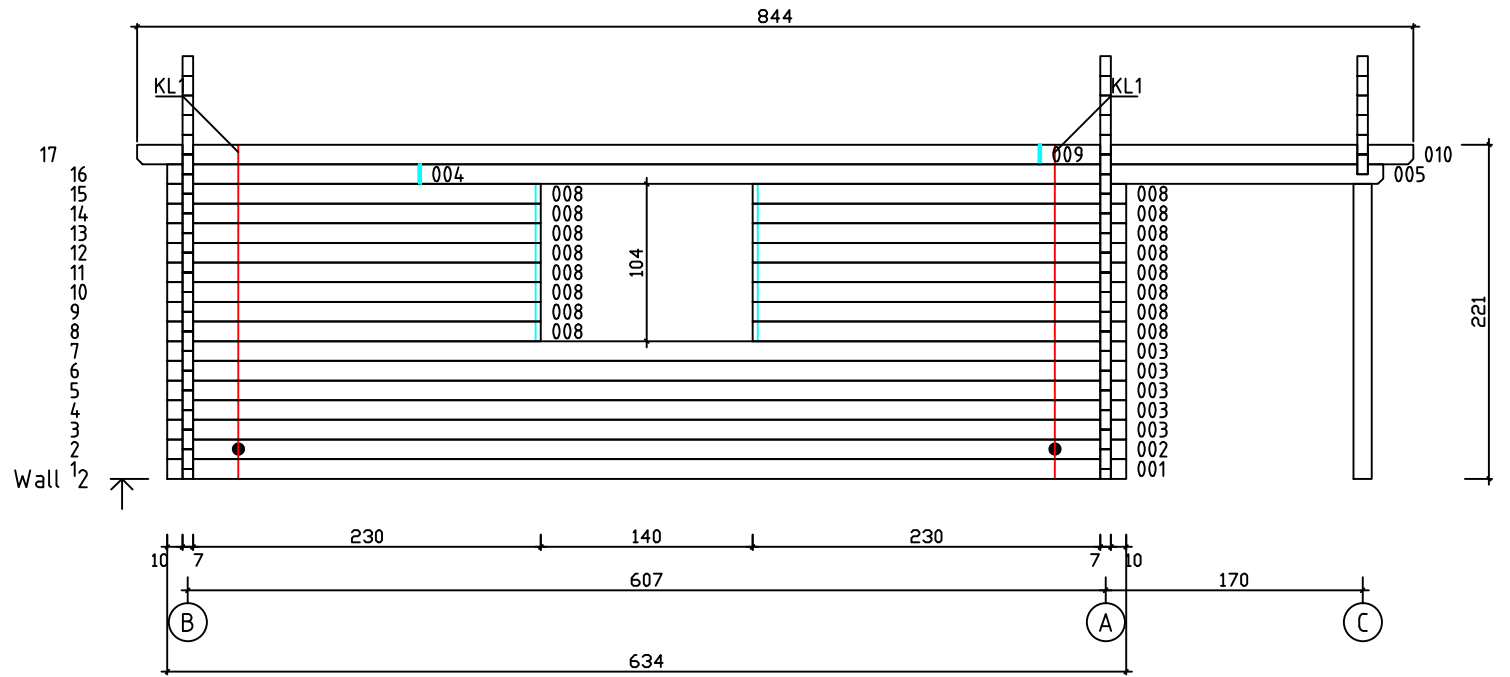

Kood	Camilla 5x6-2 70	Leht	Plan
Joonis	Camilla 5x6-2 70	Mootkava	1:50
Materjal	7x13	Kuup.	20.02.2017
Joonestaj	T.Laine	File	Camilla 5x6-2 70.dwg

Kood	Camilla 5x6-2 70	Leht	Plan
Joonis	Camilla 5x6-2 70	Mootkava	1:50
Materjal	7x13	Kuup.	20.02.2017
Joonestaj	T.Laine	File	Camilla 5x6-2 70.dwg

Kood	Camilla 5x6-2 70	Leht	3
Joonis	WALL A;B;C	Mootkava	1:50
Materjal	7x13	Kuup.	20.02.2017
Joonestas	T.Laine	File	Camilla 5x6-2 70.dwg

Kood	Camilla 5x6-2 70	Leht	4
Joonis	WALL 1;2	Mootkava	1:50
Materjal	7x13	Kuup.	20.02.2017
Joonestas	T.Laine	File	Camilla 5x6-2 70.dwg