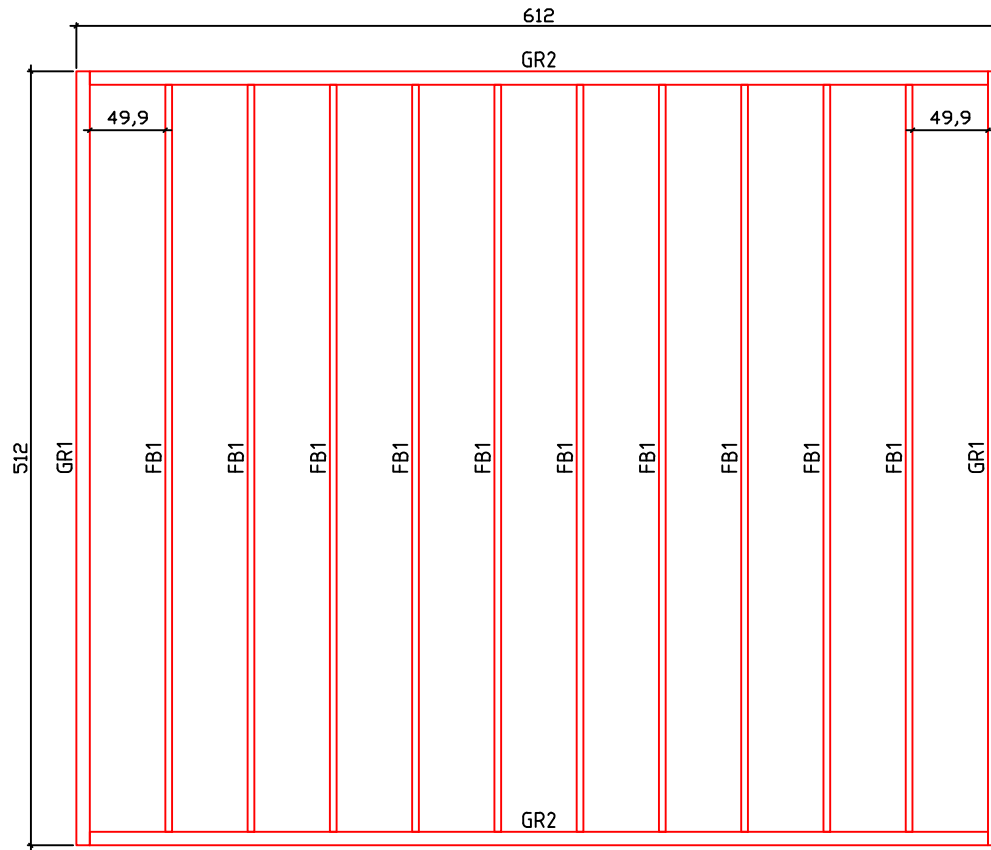

Kood	Camilla 5x6-2 70	Leht	Plan
Joonis	Camilla 5x6-2 70	Mootkava	1:50
Materjal	7x13	Kuup.	20.02.2017
Joonestaj	T.Laine	File	Camilla 5x6-2 70.dwg

Kood	Camilla 5x6-2 70	Leht	Plan
Joonis	Camilla 5x6-2 70	Mootkava	1:50
Materjal	7x13	Kuup.	20.02.2017
Joonestaj	T.Laine	File	Camilla 5x6-2 70.dwg

Kood	Camilla 5x6-2 70	Leht	3
Joonis	WALL A;B;C	Mootkava	1:50
Materjal	7x13	Kuup.	20.02.2017
Joonestas	T.Laine	File	Camilla 5x6-2 70.dwg

Kood	Camilla 5x6-2 70	Leht	4
Joonis	WALL 1;2	Mootkava	1:50
Materjal	7x13	Kuup.	20.02.2017
Joonestas	T.Laine	File	Camilla 5x6-2 70.dwg