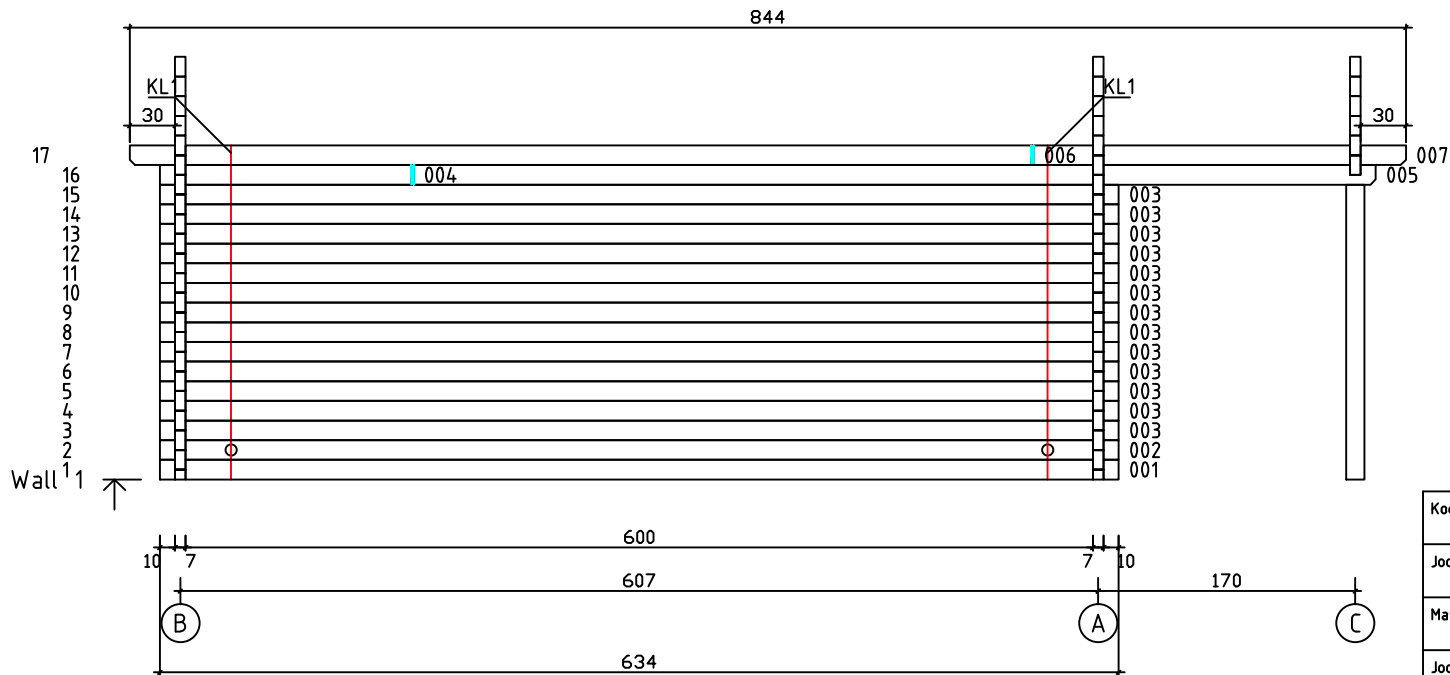

Kood	Camilla 5x6-2 70	Leht	Plan
Joonis	Camilla 5x6-2 70	Mootkava	1:50
Materjal	7x13	Kuup.	20.02.2017
Joonestaj	T.Laine	File	Camilla 5x6-2 70.dwg

Kood	Camilla 5x6-2 70	Leht	Plan
Joonis	Camilla 5x6-2 70	Mootkava	1:50
Materjal	7x13	Kuup.	20.02.2017
Joonestaj	T.Laine	File	Camilla 5x6-2 70.dwg

Kood	Camilla 5x6-2 70	Leht	3
Joonis	WALL A;B;C	Mootkava	1:50
Materjal	7x13	Kuup.	20.02.2017
Joonestas	T.Laine	File	Camilla 5x6-2 70.dwg

Kood	Camilla 5x6-2 70	Leht	4
Joonis	WALL 1;2	Mootkava	1:50
Materjal	7x13	Kuup.	20.02.2017
Joonestas	T.Laine	File	Camilla 5x6-2 70.dwg