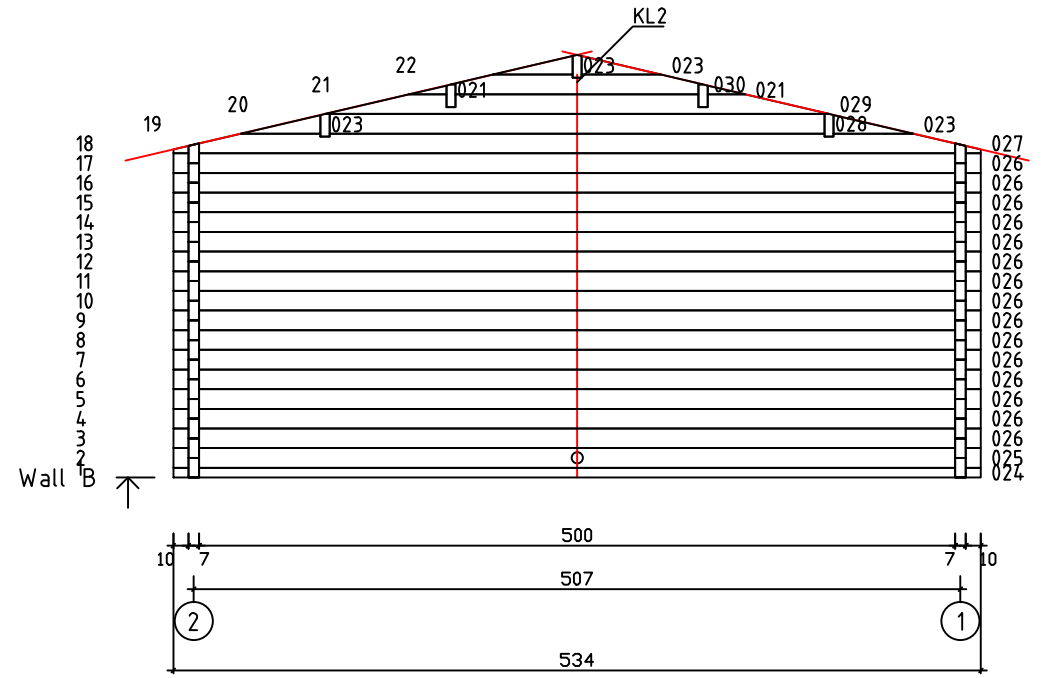

Kood	Camilla 5x6-2 70	Leht	Plan
Joonis	Camilla 5x6-2 70	Mootkava	1:50
Materjal	7x13	Kuup.	20.02.2017
Joonestaj	T.Laine	File	Camilla 5x6-2 70.dwg

Kood	Camilla 5x6-2 70	Leht	Plan
Joonis	Camilla 5x6-2 70	Mootkava	1:50
Materjal	7x13	Kuup.	20.02.2017
Joonestaj	T.Laine	File	Camilla 5x6-2 70.dwg

Kood	Camilla 5x6-2 70	Leht	3
Joonis	WALL A;B;C	Mootkava	1:50
Materjal	7x13	Kuup.	20.02.2017
Joonestas	T.Laine	File	Camilla 5x6-2 70.dwg

Kood	Camilla 5x6-2 70	Leht	4
Joonis	WALL 1;2	Mootkava	1:50
Materjal	7x13	Kuup.	20.02.2017
Joonestas	T.Laine	File	Camilla 5x6-2 70.dwg