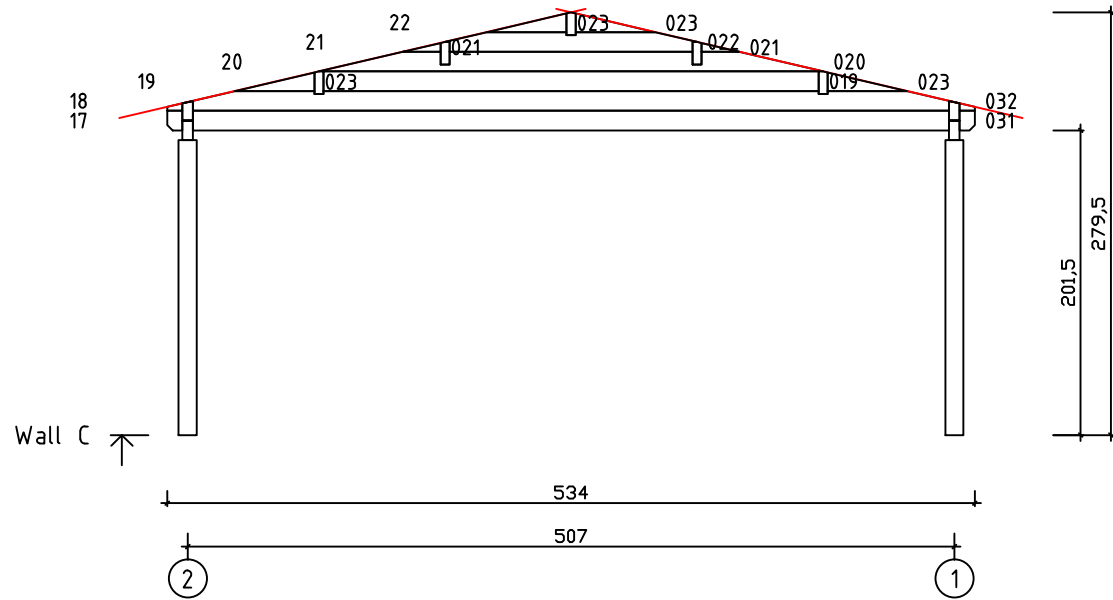

Kood	Camilla 5x6-2 70	Leht	Plan
Joonis	Camilla 5x6-2 70	Mootkava	1:50
Materjal	7x13	Kuup.	20.02.2017
Joonestaj	T.Laine	File	Camilla 5x6-2 70.dwg

Kood	Camilla 5x6-2 70	Leht	Plan
Joonis	Camilla 5x6-2 70	Mootkava	1:50
Materjal	7x13	Kuup.	20.02.2017
Joonestaj	T.Laine	File	Camilla 5x6-2 70.dwg

Kood	Camilla 5x6-2 70	Leht	3
Joonis	WALL A;B;C	Mootkava	1:50
Materjal	7x13	Kuup.	20.02.2017
Joonestas	T.Laine	File	Camilla 5x6-2 70.dwg

Kood	Camilla 5x6-2 70	Leht	4
Joonis	WALL 1;2	Mootkava	1:50
Materjal	7x13	Kuup.	20.02.2017
Joonestas	T.Laine	File	Camilla 5x6-2 70.dwg