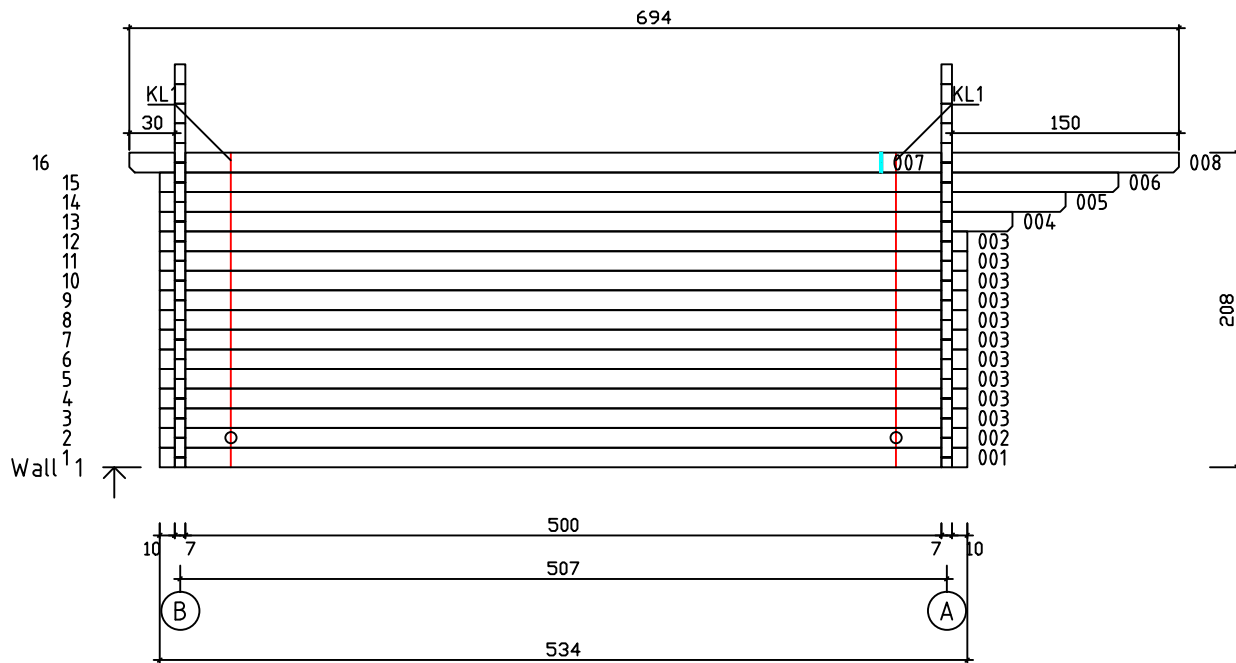

| | | | |
|-----------|--------------------|----------|------------------------|
| Kood | Camilla 6x5-1.5 70 | Leht | Plan |
| Joonis | Camilla 6x5-1.5 70 | Mootkava | 1:50 |
| Materjal | 7x13 | Kuup. | 13.02.2017 |
| Joonestas | T.Laine | File | Camilla 6x5-1.5 70.dwg |

| | | | |
|-----------|--------------------|----------|------------------------|
| Kood | Camilla 6x5-1.5 70 | Leht | 3 |
| Joonis | WALL 1;2 | Mootkava | 1:50 |
| Materjal | 7x13 | Kuup. | 13.02.2017 |
| Joonestas | T.Laine | File | Camilla 6x5-1.5 70.dwg |