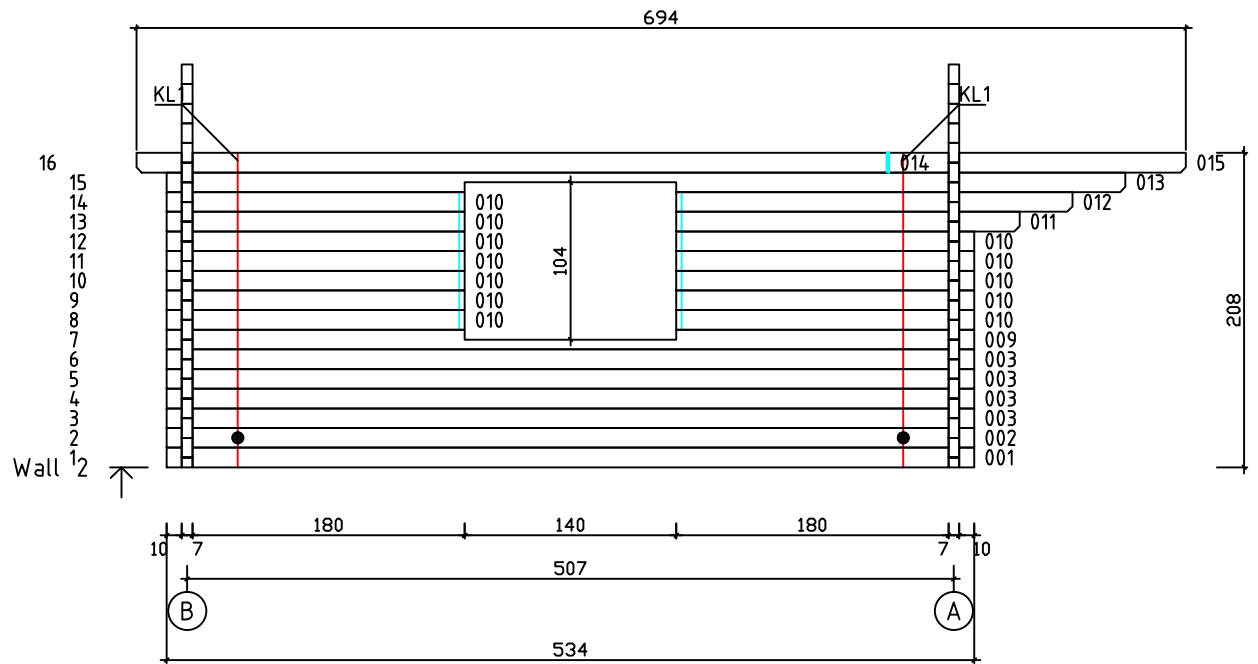

| | | | |
|-----------|--------------------|----------|------------------------|
| Kood | Camilla 6x5-1.5 70 | Leht | Plan |
| Joonis | Camilla 6x5-1.5 70 | Mootkava | 1:50 |
| Materjal | 7x13 | Kuup. | 13.02.2017 |
| Joonestas | T.Laine | File | Camilla 6x5-1.5 70.dwg |

| | | | |
|-----------|--------------------|----------|------------------------|
| Kood | Camilla 6x5-1.5 70 | Leht | 3 |
| Joonis | WALL 1;2 | Mootkava | 1:50 |
| Materjal | 7x13 | Kuup. | 13.02.2017 |
| Joonestas | T.Laine | File | Camilla 6x5-1.5 70.dwg |